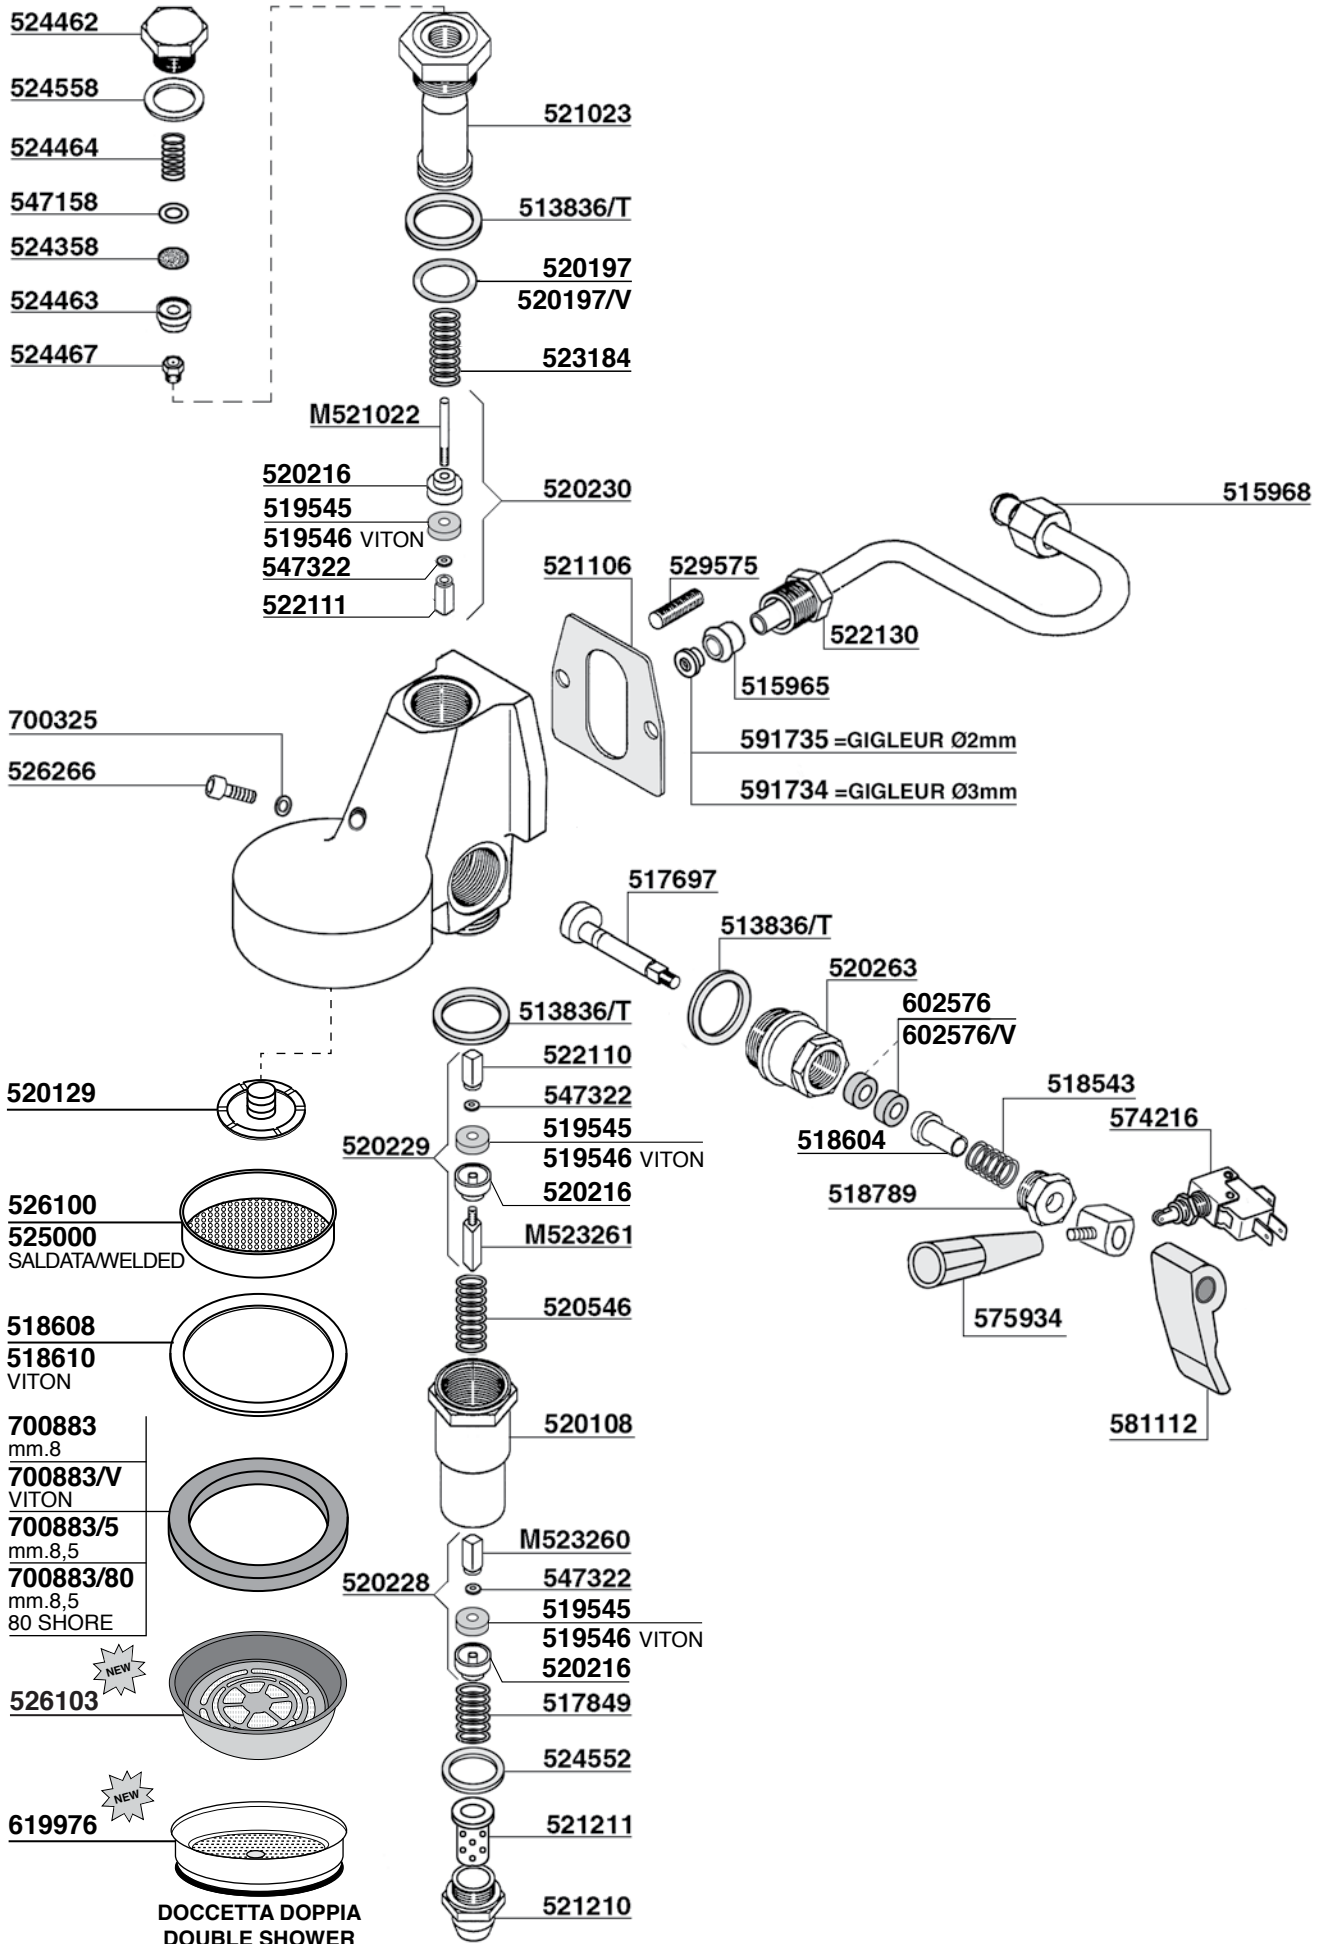

146

- NEW
- 575572
- 524555
- 581113
- 617121
- KIT PULSER NT0029

- 575572
- 524555
- 582987
- 582988
- 617121
- 581115
- KIT ARIANNE NT0030

515839

ARIETE

RIMINI-ARIANNE

612985

700332