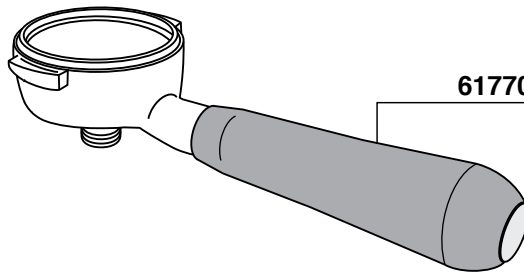

618522

617700 = 3/8

612143 = ø 1,1

612522 = 3/8-M12

632317 = M12

617940

TAPPO CROMATO
CHROMATE PLUG

DOCCETTA DOPPIA
DOUBLE SHOWER