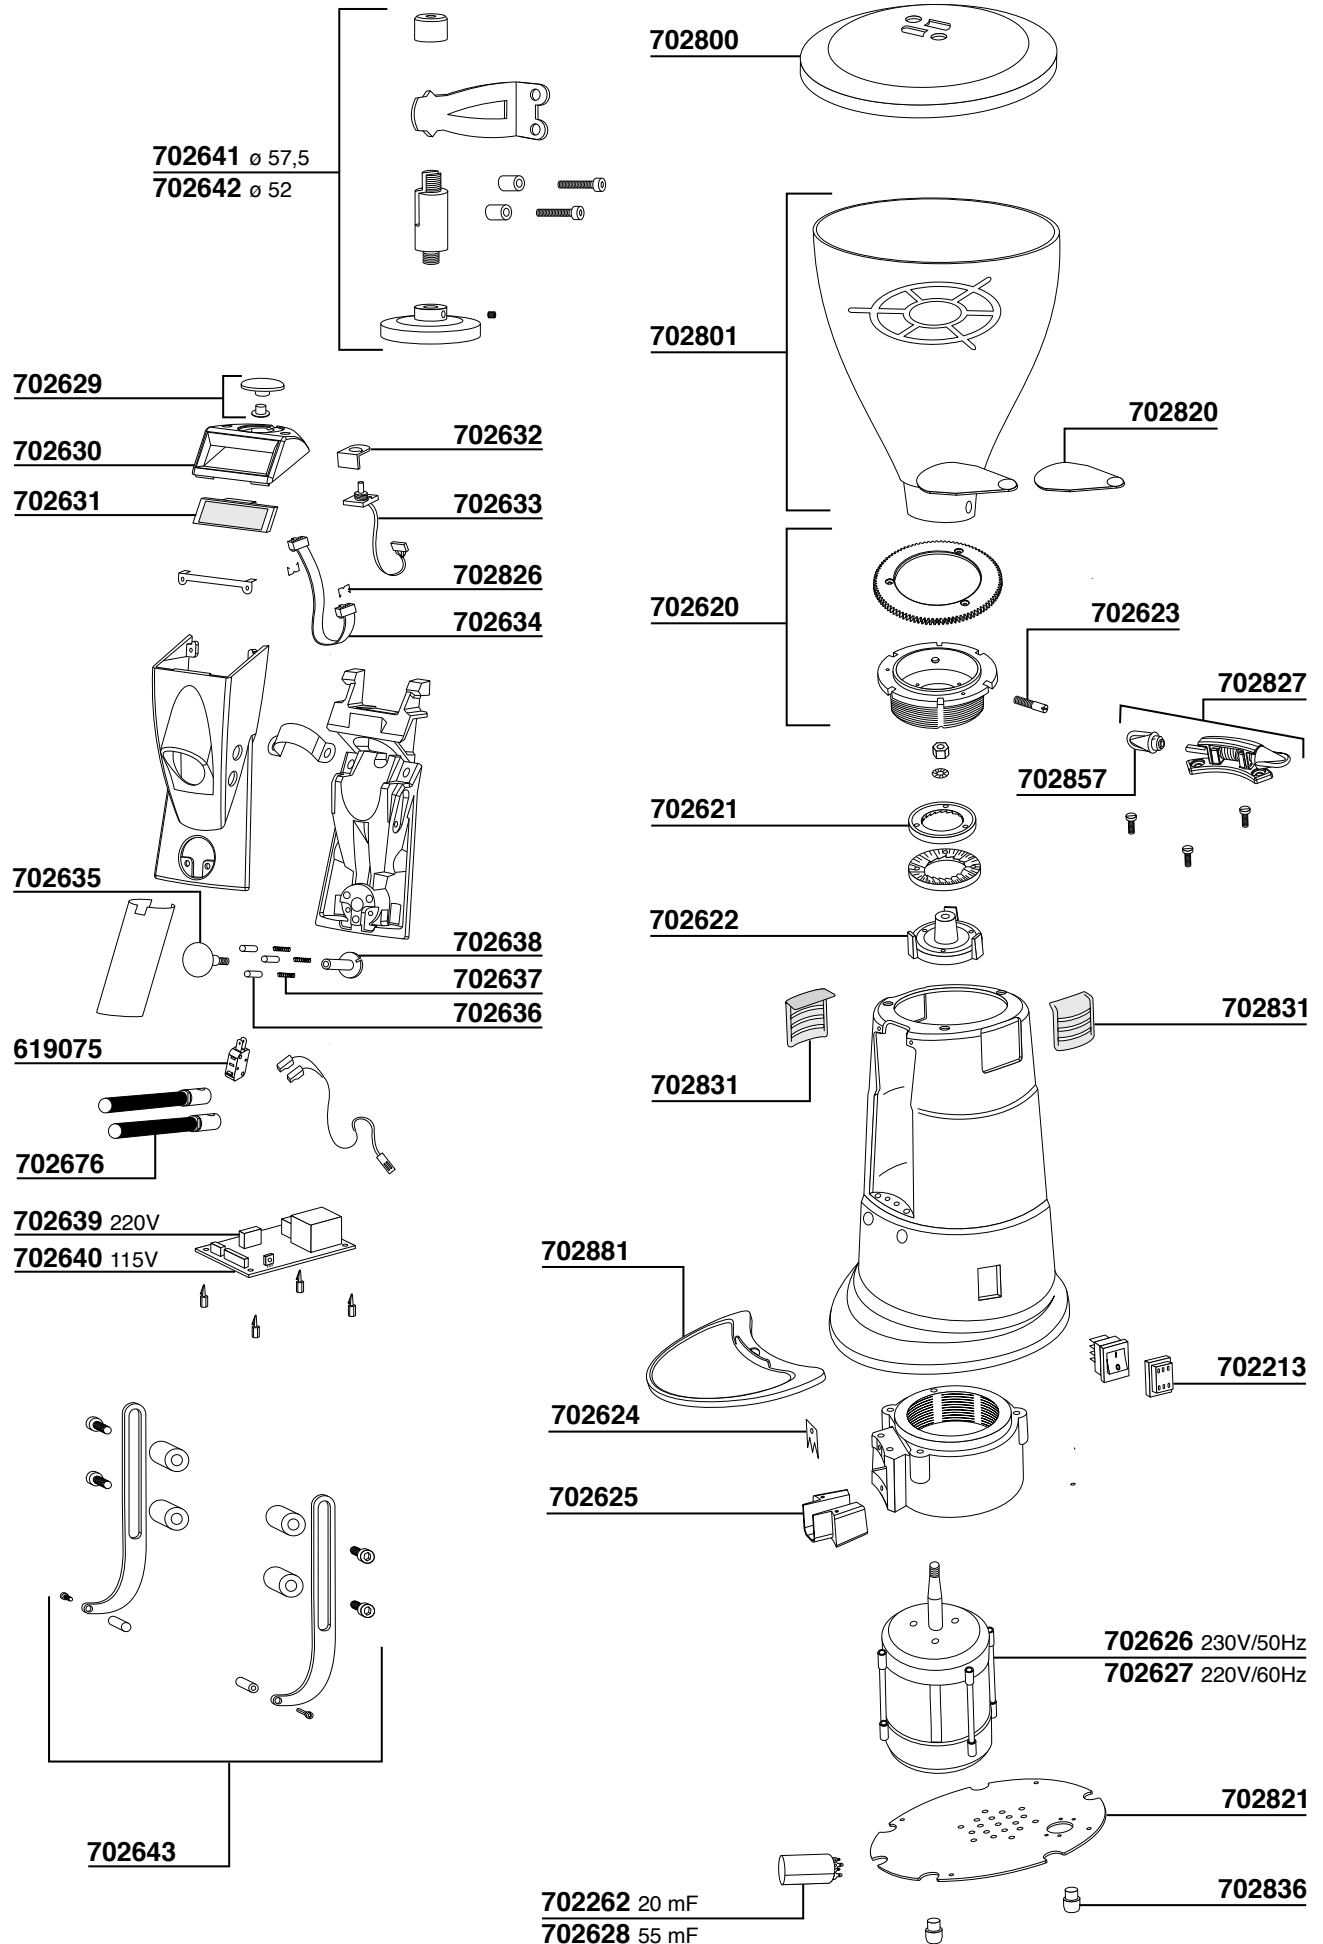

MACAP MODEL MXD Xtreme

315