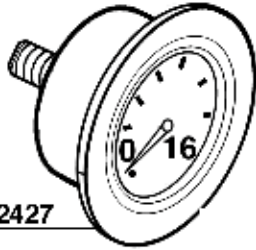

PARTI COMPATIBILI FAEMA Tav.28

MANOMETRI

E61 CALDAIA

522990

E61 POMPA

522427

E91 POMPA

632494