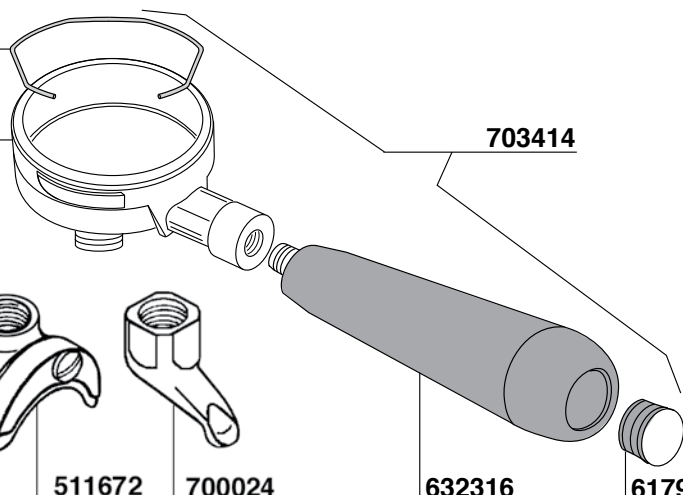

700176=LUCIFER
700177=PARKER

700181/22=V220	PARKER LUCIFER
700181/11=V110	
700179/22=V220	
700179/11=V110	

612143=ø1,1
612142=ø1,2

703413

703465/22=BEACH W1400 V220
 703465/11=BEACH W1400 V110

703466

703497 1"1/4
2600W 230V