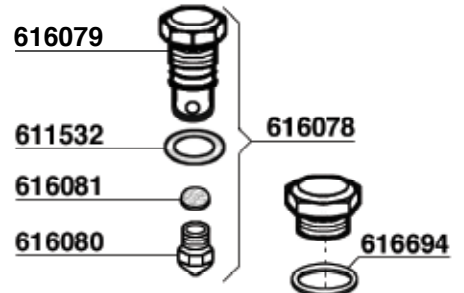

631553
S. TRONIC
COMPACT
DUE

631554
EXP. - SPECIAL
E91 DIPLOMAT

619224

PARKER	LUCIFER
700179/22=V220	700181/22=V220
700179/11=V110	700181/11=V110
591753=V24 DC	

DOCCETTA DOPPIA
DOUBLE SHOWER

514418 6gr

521830 7gr

521832 8gr

521833 7gr
MICROFORI
MICROHOLES

521994 14gr

514419 14gr ridgeless

516575 12gr

526208 18gr

700757 21gr

526758 24gr

521996 14gr
MICROFORI
MICROHOLES

526103

521902

BLIND FILTER