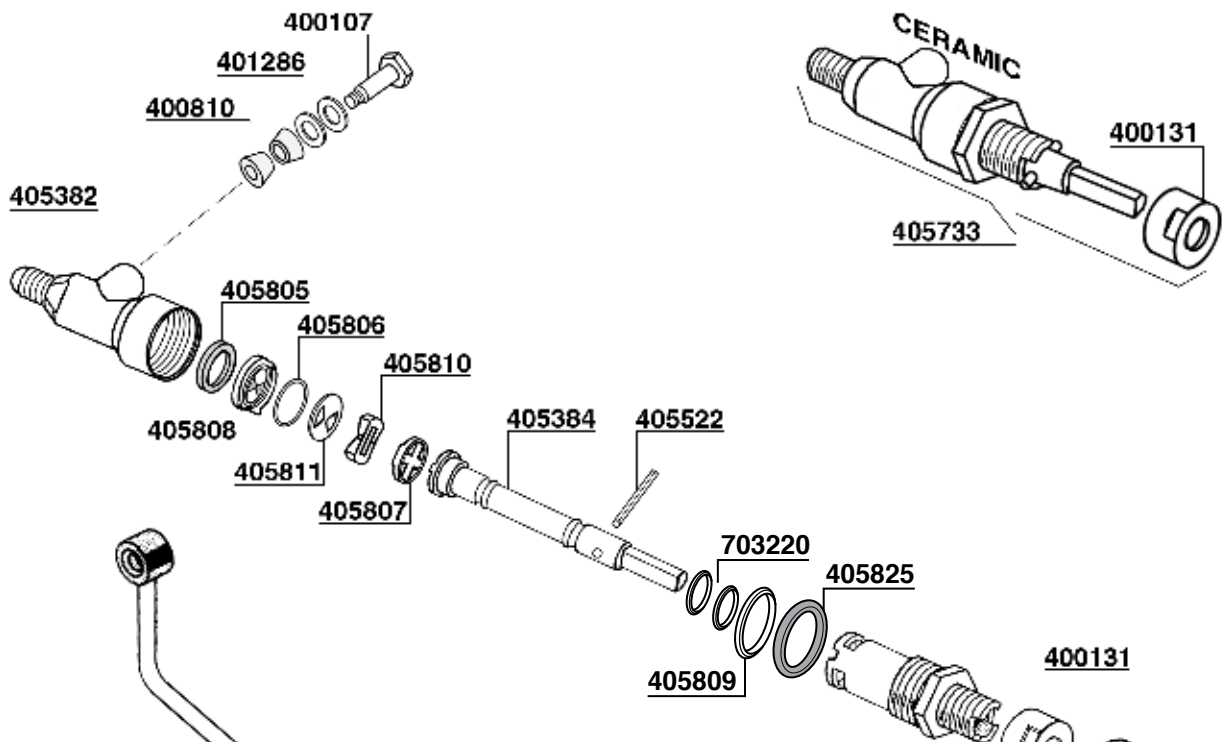

700024

511672

700024/C
COVERED

BRASILIA

Tav. 05

RUBINETTI BAR-AMERICA

RUBINETTO CERAMICA

40