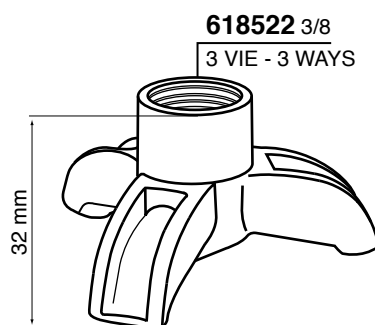

DOCETTA DOPPIA
DOUBLE SHOWER

- 524767
- 551934

PARKER LUCIFER	700301/22=V220
	700301/11=V110
	700152/22=V220
	700152/11=V110

620423

VARI COMPONENTI

Tav.26

273

FLUSSO REGOLABILE
ADJUSTABLE FLOW