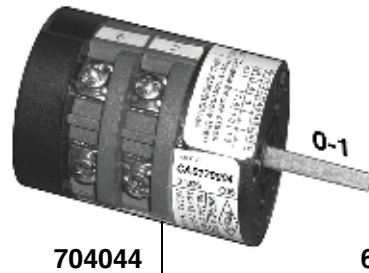

704042=V220
NERA-BLACK

704042/R=V220
RADICA-BRIERWOOD

97

700737=V220
700737/11=V110

700189/22
V220/50/60
700189/11
V110/60

551937

530143

617903/G

615978/T

615979

617991

700872

620581

703270
FILTER

704048

704046

617734=V220