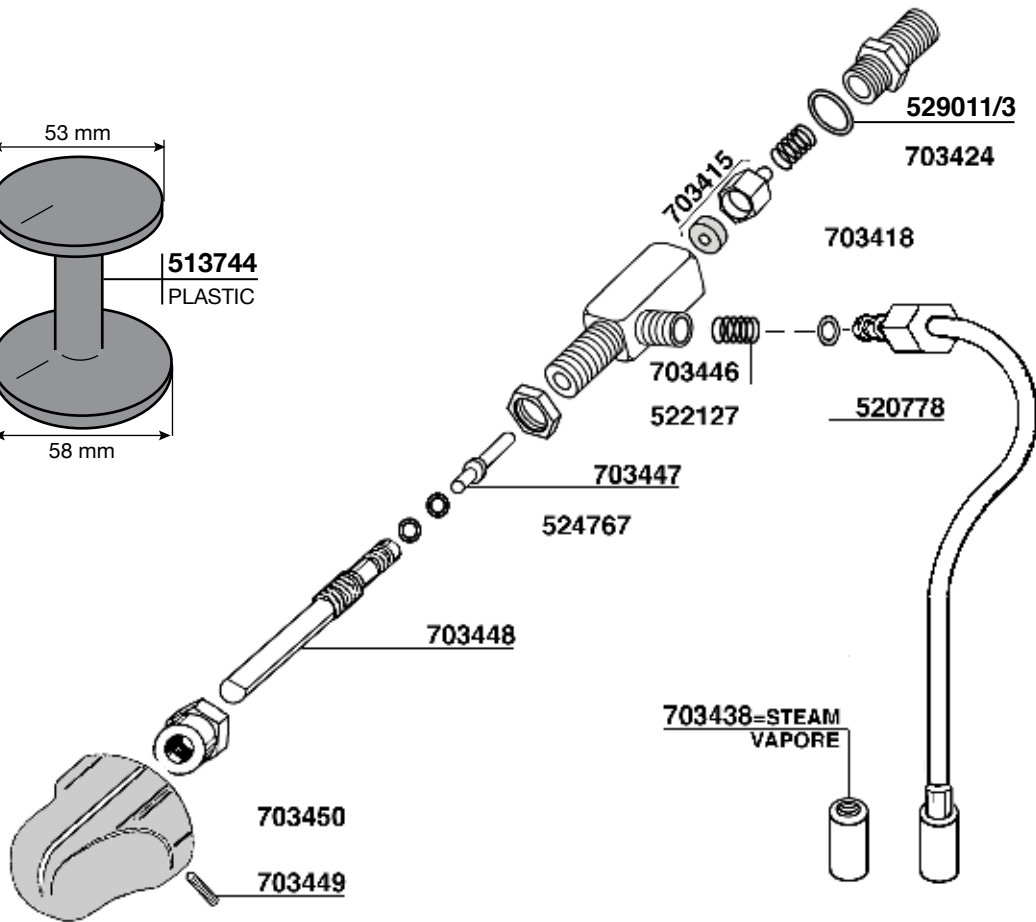

700176=LUCIFER
700177=PARKER

700181/22=V220	PARKER LUCIFER
700181/11=V110	
700179/22=V220	
700179/11=V110	

612143=ø1,1
612142=ø1,2

703413

703465/22=BEACH W1400 V220
 703465/11=BEACH W1400 V110

703466

703497 1"1/4
2600W 230V