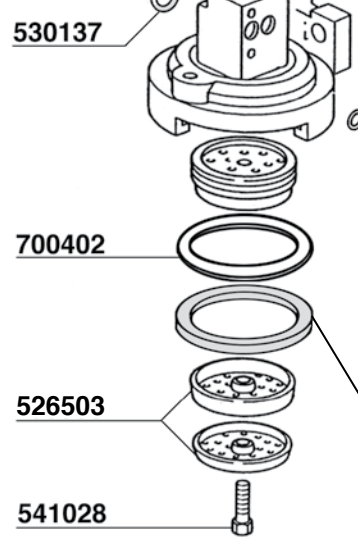

700502=6,5mm
700502/7=7mm
703561=6,7mm ORIGINAL
703562=6,3mm ORIGINAL

LUCIFER
700181/22=V220
700181/11=V110
700181/24=V24

LUCIFER
700301/22=V220
700301/11=V110
700301/24=V24

174

703432

547158

703227

703249