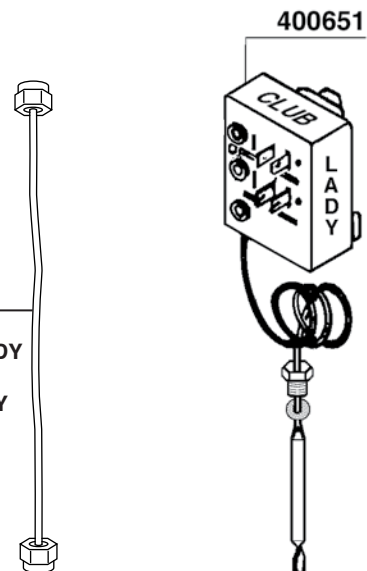

CLUB - LADY

401984 =V220
401984/11=V110

MICROPOMPA VAPORE
STEAM MICROPUMP

INDICATORE LIVELLO
WATERLINE INDICATOR

CLUB - LADY
400836
O-RING

401547
TUBO POMPA-
CALDAIA CLUB-LADY
PIPE PUMP-
BOILER CLUB-LADY

400821