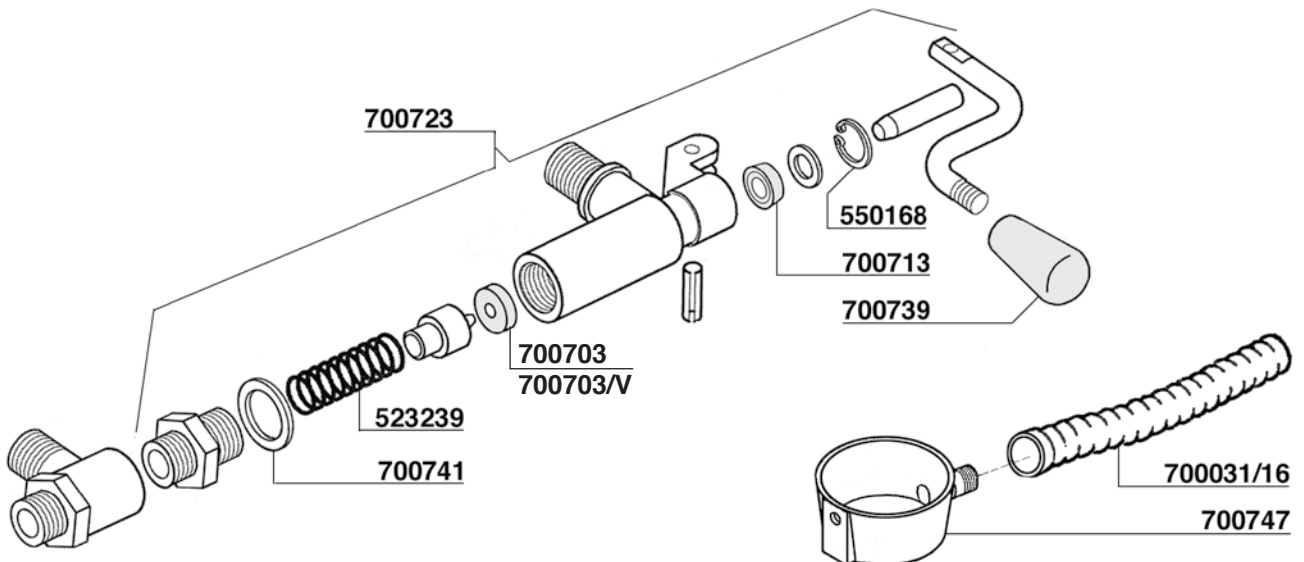

700662

612601 120mm

524554

MOTORE RAFFREDDATO AD ACQUA - MOTOR WATERCOOL

10

700752
PULSANTIERA TOUCHPAD

700753
PULSANTIERA - CENTRALINA TOUCHPAD - ELECTRONIC BOX

703070
PULSANTIERA - TIMER TOUCHPAD - TIMER