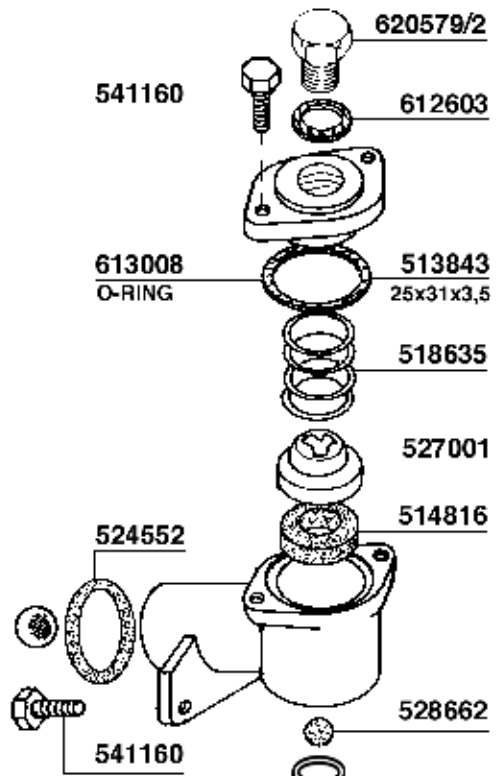

579665

510000

617730 =V220
617730/11=V110

579665

Ø12x175

510006

Ø11x107