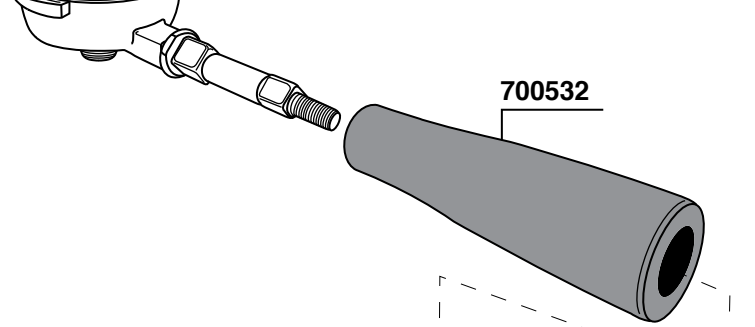

- LUCIFER
- 700181/22 220V
- 700181/11 110V
- PARKER
- 700179/22 220V
- 700179/11 110V

- 700530
- 612143 ø1,1 mm
- 612142 ø1,2 mm
- 700327
- 700532
- 700534
- 700291
- 702188
- 700533

202

- 700181/22=V220**
- 700181/11=V110**
- 700181/24=V24**