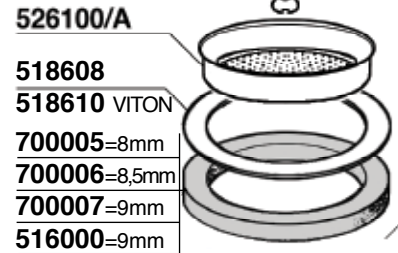

552349

526100/A

518608

518610 VITON

700005=8mm

700006=8,5mm

700007=9mm

516000=9mm

1a SERIE