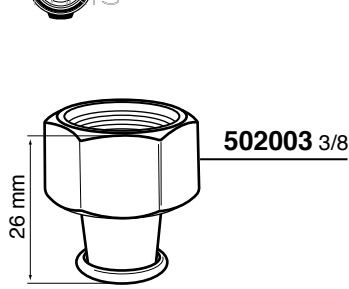

DOCETTA DOPPIA
DOUBLE SHOWER

- 524767
- 551934

PARKER LUCIFER	700301/22=V220
	700301/11=V110
	700152/22=V220
	700152/11=V110

620423

VARI COMPONENTI

Tav.26

273

FLUSSO REGOLABILE
ADJUSTABLE FLOW