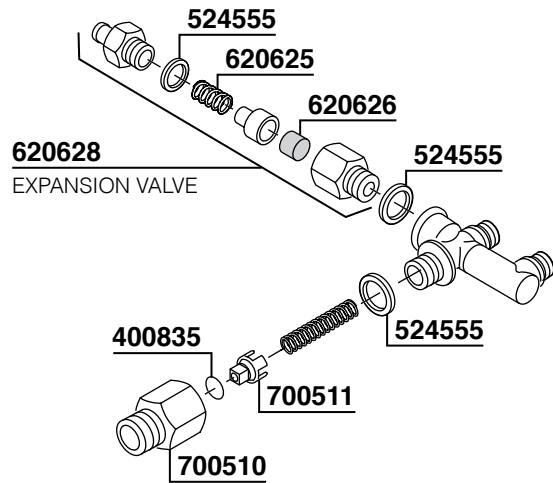

- LUCIFER
- 700181/22 220V
- 700181/11 110V
- PARKER
- 700179/22 220V
- 700179/11 110V

- 700530
- 612143 ø1,1 mm
- 612142 ø1,2 mm
- 700327
- 700532
- 700534
- 700291
- 702188
- 700533

202

- 700181/22=V220**
- 700181/11=V110**
- 700181/24=V24**