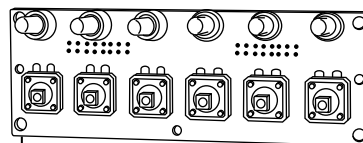

560064
PULSANTIERA VENEZIANO GR2/3