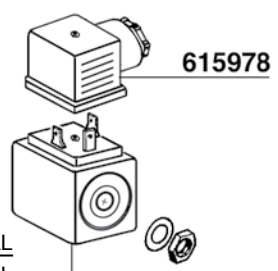

700502=6,5mm
700502/7=7mm
703561=6,7mm ORIGINAL
703562=6,3mm ORIGINAL