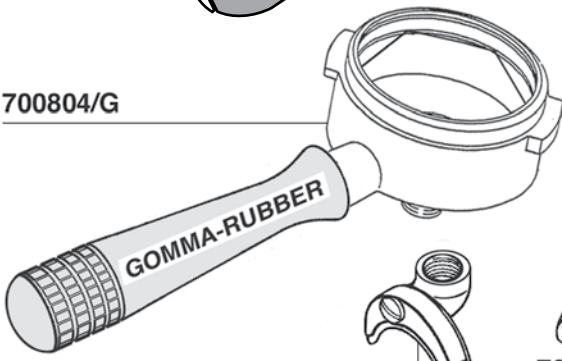

700621

300042
RED LIGHT

705312

703480
1/4" - ø 1,2"

703485

188

190

617940
TAPPO CROMATO
CHROMATE PLUG