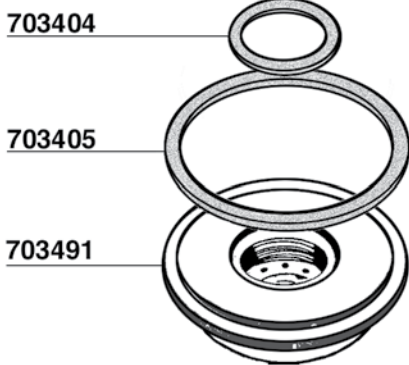

AURELIA II S. - V - DIGIT

634278
ANTISCOTTATURA
ANTISCORCHING

703472/M 4 FORI

633429 2 FORI

703472 4 FORI

700301/11=V110	700152/11=V110
LUCIFER	PARKER

703489	9 mm CONICAL
700623/V	CONICAL VITON
700623/5	10 mm CONICAL
703407	7 mm
703408	4,5 mm
700149	8 mm
703498	8,2 mm CONICAL