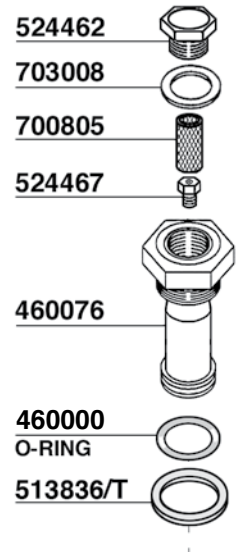

524462

703008

700805

524467

460076

460000

O-RING

513836/T