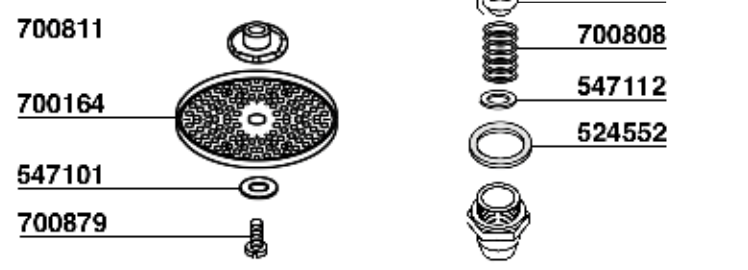

700621

300042
RED LIGHT

705312

703480
1/4" - ø 1,2"

703485

188

190

617940
TAPPO CROMATO
CHROMATE PLUG