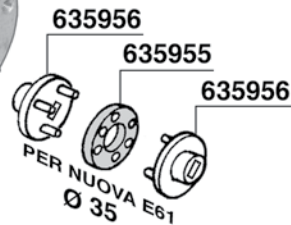

608987

621347=10µF V220

633416
W170 V220/50/60

616231 =5µF V220

PER NEW E61

636623
W150 V220/50/60

617886

635956
635955
635956
PER NUOVA E61
Ø 35