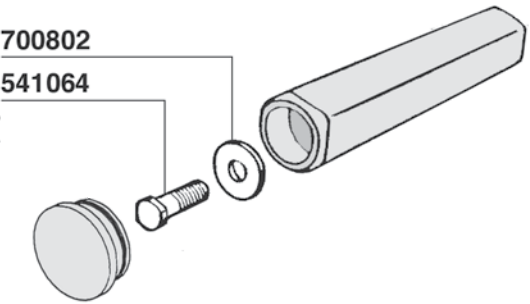

700621

300042
RED LIGHT

705312

703480
1/4" - ø 1,2"

703485

188

190

617940
TAPPO CROMATO
CHROMATE PLUG