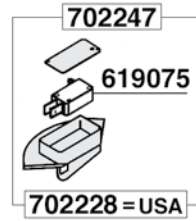

MACINACAFFE'

QUAMAR MODEL: T.80A - T.80E

332

NEW MODEL
702269
METAL
Ø120x60mm
PLEXIGLAS
Ø115x50mm
702268

702311=V220 mF.16
702221=V110 mF.50

QUAMAR MODEL: T.48A

333

702307=A/V220
702308=A/V380
702309=A/V110