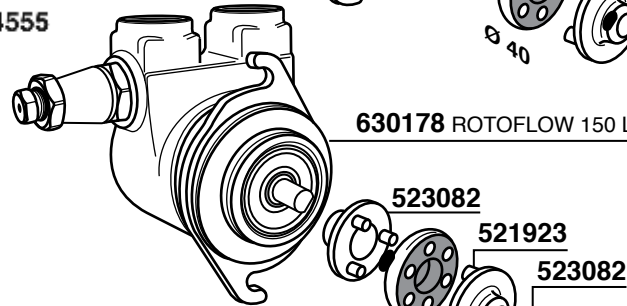

PARTI COMPATIBILI CIMBALI Tav. 10

618968 618970

700750 524554 48 mm 615625/A
certificato
certified

48 mm 700217 524555

630177 NUOVA RICAMBI 150 Lt/h
630177/NSF
630177/X=INOX-STAINLESS STEEL

630178 ROTOFLOW 150 Lt/h