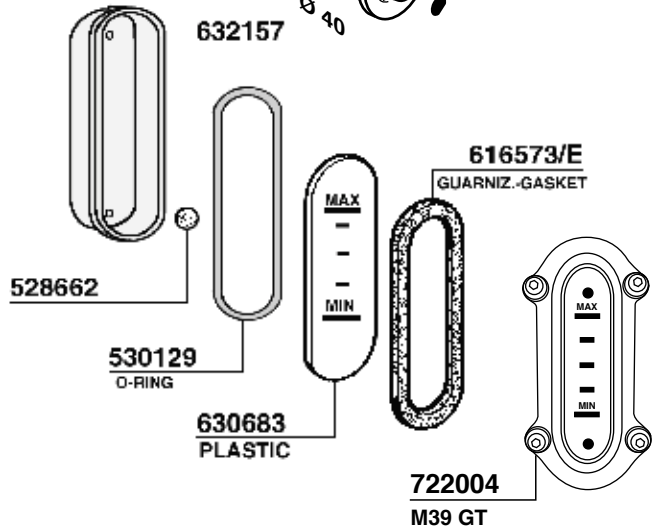

PARTI COMPATIBILI CIMBALI Tav. 10

618968 618970

700750 524554 48 mm 615625/A
certificato
certified

48 mm 700217 524555

630177 NUOVA RICAMBI 150 Lt/h
630177/NSF
630177/X=INOX-STAINLESS STEEL

630178 ROTOFLOW 150 Lt/h