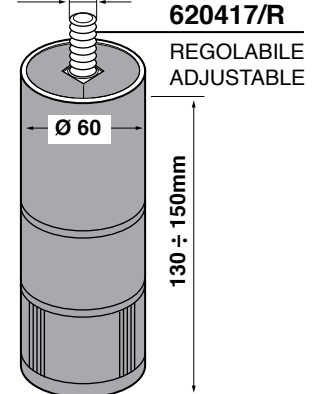

80 ÷ 100mm

M10

620417/R

REGOLABILE
ADJUSTABLE

130 ÷ 150mm

M10

620417

M10