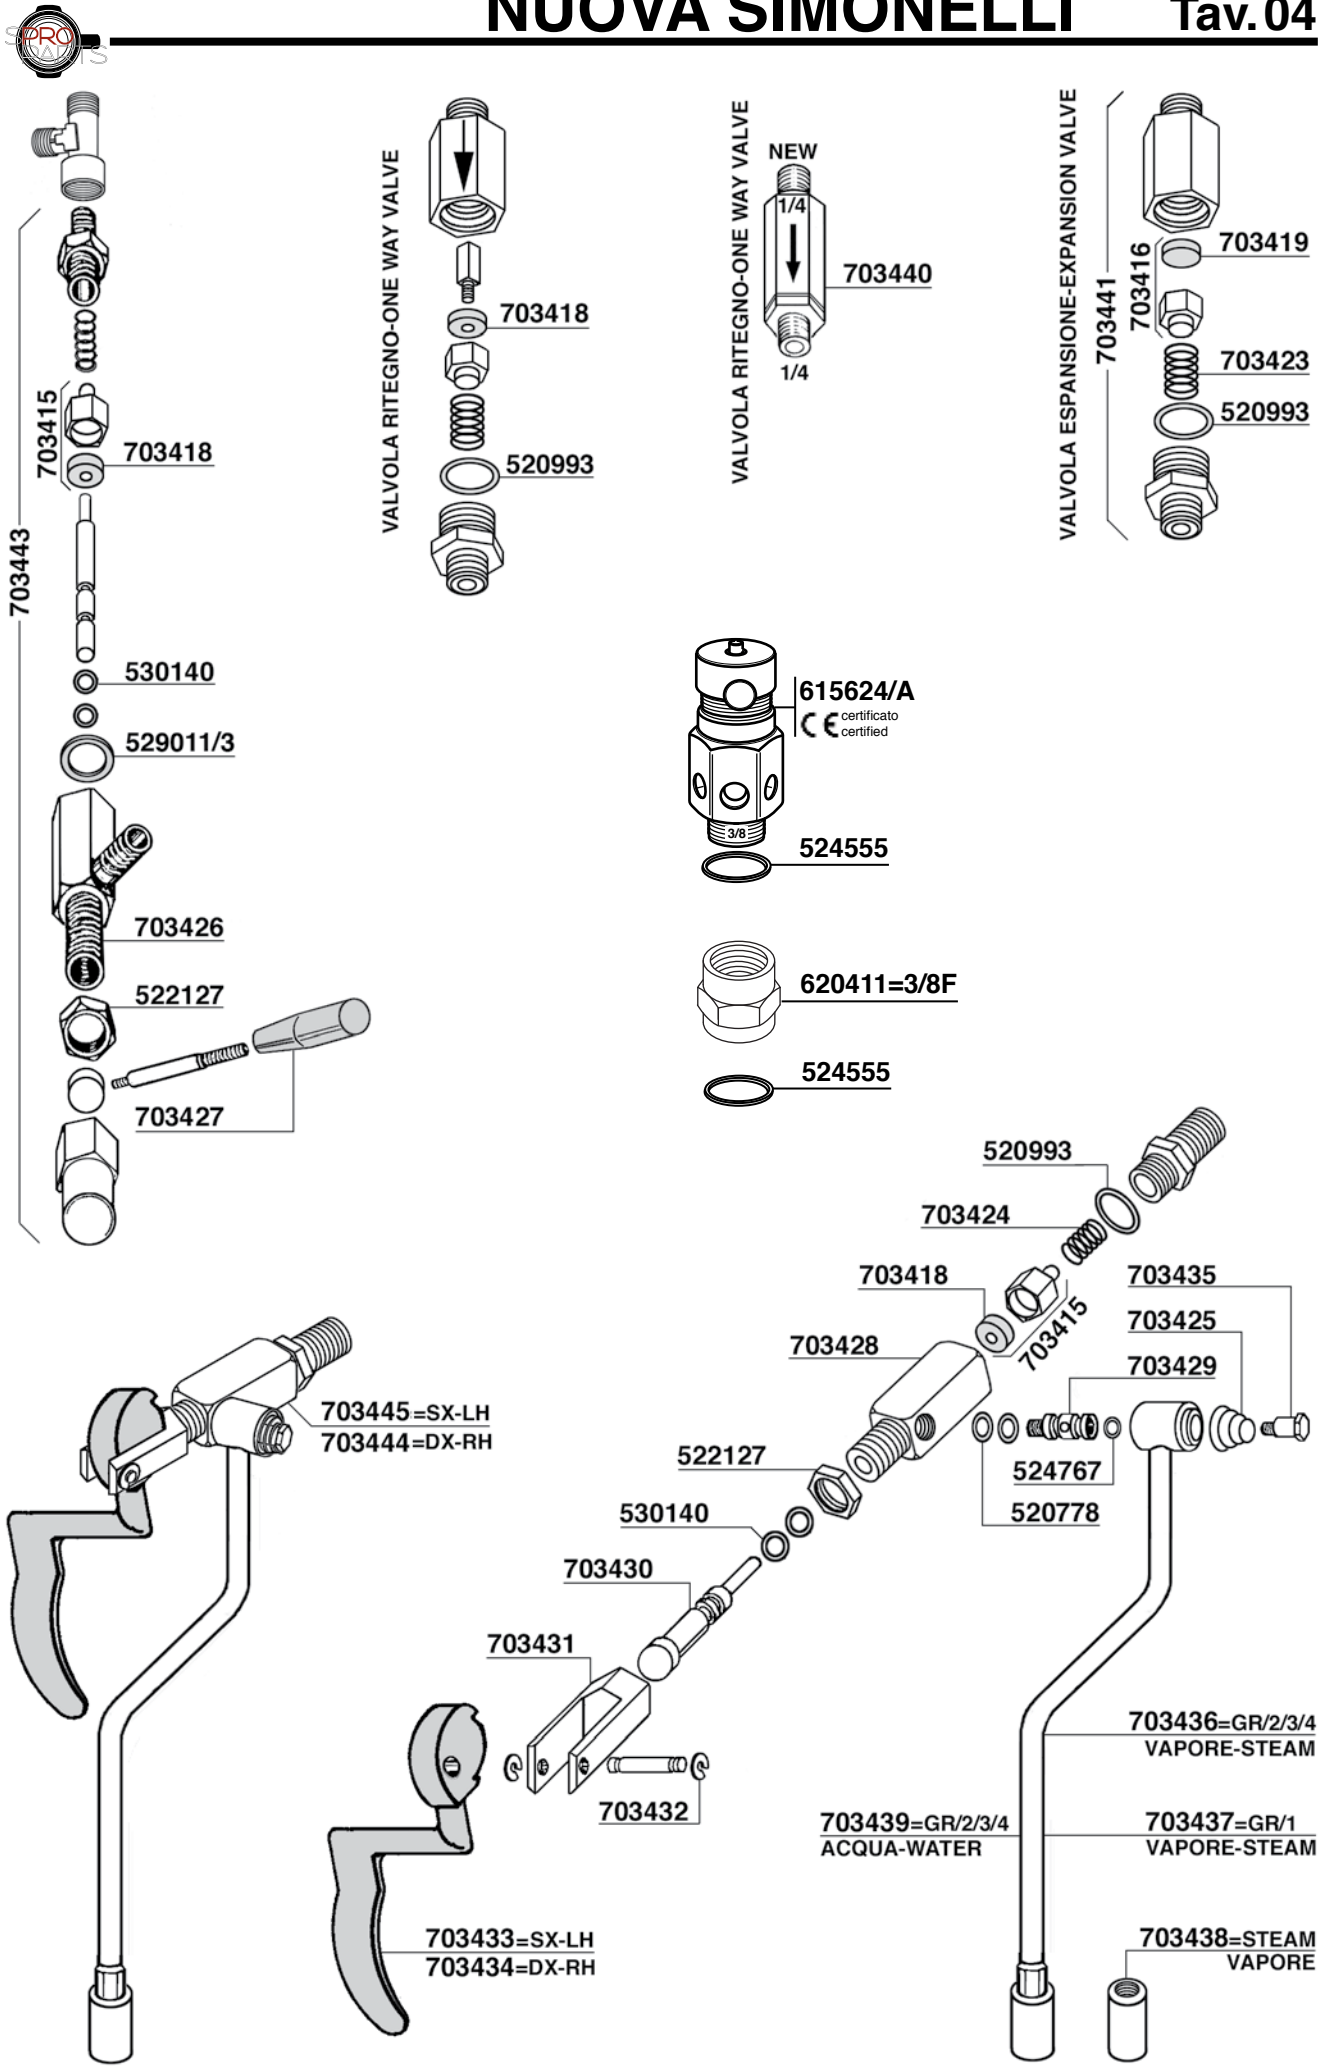

700176=LUCIFER
700177=PARKER

700181/22=V220	PARKER LUCIFER
700181/11=V110	
700179/22=V220	
700179/11=V110	

612143=ø1,1
612142=ø1,2

703413

703465/22=BEACH W1400 V220
 703465/11=BEACH W1400 V110

703466

703497 1"1/4
2600W 230V