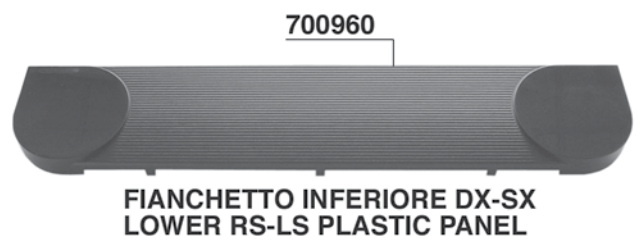

700621

300042
RED LIGHT

705312

703480
1/4" - ø 1,2"

703485

188

190

617940
TAPPO CROMATO
CHROMATE PLUG