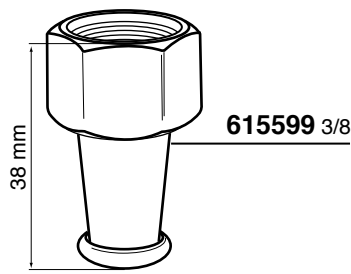

DOCETTA DOPPIA
DOUBLE SHOWER

- 524767
- 551934

PARKER LUCIFER	700301/22=V220
	700301/11=V110
	700152/22=V220
	700152/11=V110

620423

VARI COMPONENTI

Tav.26

273

FLUSSO REGOLABILE
ADJUSTABLE FLOW