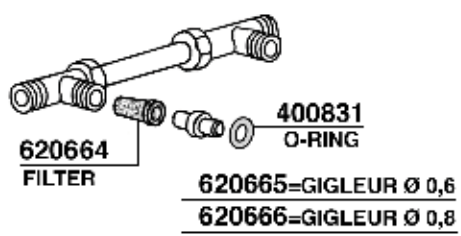

620664
FILTER

400831
O-RING
620665=GIGLEUR Ø 0,6
620666=GIGLEUR Ø 0,8

579671
NERO/BLACK

618010

700247
SPIA ROSSA
RED PILOT LIGHT