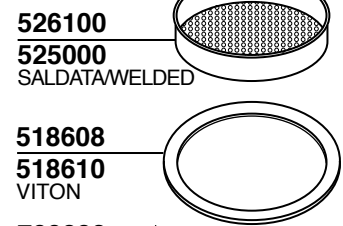

700621

300042
RED LIGHT

705312

703480
1/4" - ø 1,2"

703485

188

190

617940
TAPPO CROMATO
CHROMATE PLUG