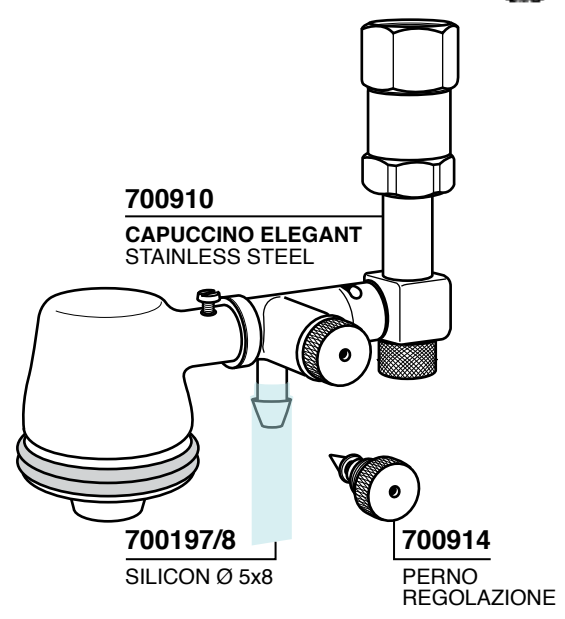

403172

530132=O-RING

403173

417697

401310

700913
KIT O-RING