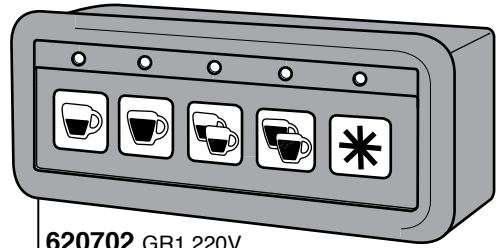

250 mm

250 mm

620702/A GR1 220V

PULSANTIERA+CENTRALINA+AUTOLIVELLO
TOUCH PAD+ELECTRONIC BOX+AUTOFILL

620714
8 PIN 800 mm

620702 GR1 220V

PULSANTIERA+CENTRALINA+THE
TOUCH PAD+ELECTRONIC BOX+TEA

AUTOLIVELLO - AUTOFILL