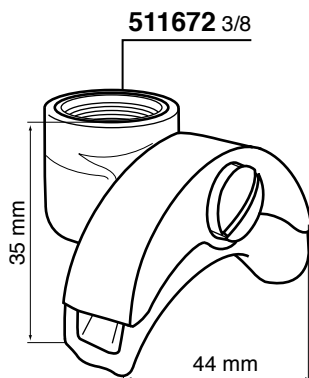

DOCETTA DOPPIA
DOUBLE SHOWER

- 524767
- 551934

PARKER LUCIFER	700301/22=V220
	700301/11=V110
	700152/22=V220
	700152/11=V110

620423

VARI COMPONENTI

Tav.26

273

FLUSSO REGOLABILE
ADJUSTABLE FLOW