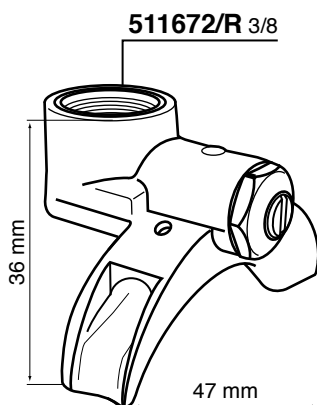

DOCETTA DOPPIA
DOUBLE SHOWER

- 524767
- 551934

PARKER LUCIFER	700301/22=V220
	700301/11=V110
	700152/22=V220
	700152/11=V110

620423

VARI COMPONENTI

Tav.26

273

FLUSSO REGOLABILE
ADJUSTABLE FLOW