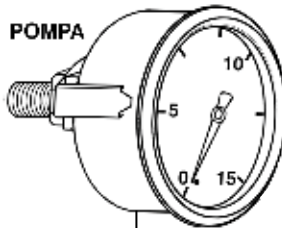

700269

404992=20A

- 400627=GR2 2400W 220V mm. 210
- 700887=GR3 4500W 220/380V mm. 290
- 502102=GR3 5100W 230/280V

400826/T

BOILER

700594/T

ø 40 mm.

POMPA