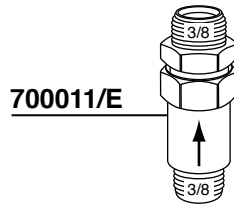

620406
ROTOFLOW 150 Lt/h
620406/X INOX

700011/E