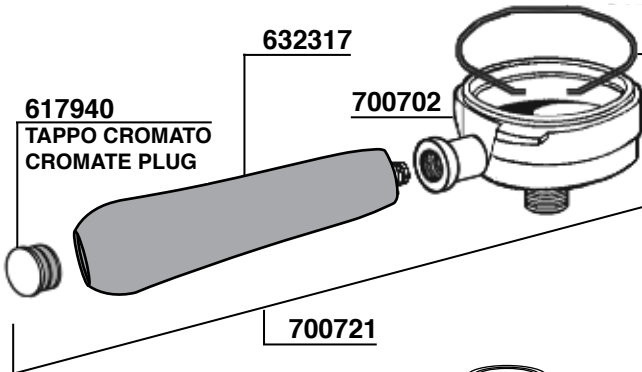

700796

617940
TAPPO CROMATO
CROMATE PLUG

632317

700702

700721

612143=ø1,1
612142=ø1,2

618522

511674