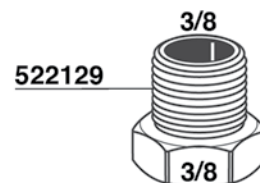

GUARNIZIONE TEFLON TEFLON GASKET

- 529011/1 = ØDI 1/8
- 529011/2 = ØDI 1/4
- 529011/3 = ØDI 3/8
- 529011/4 = ØDI 1/2
- 529011/5 = ØDI 3/4