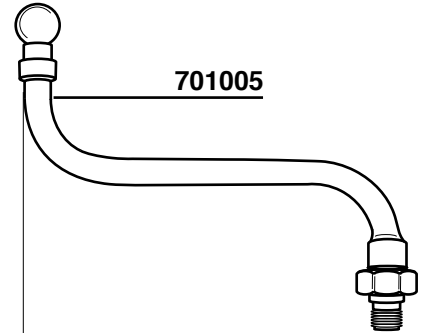

701005

100 mm

701026/B WHITE
701026/N BLACK

3/8

406509

701004

CAPPUCCINATORE BOY
APRIBILE - OPENABLE

700910