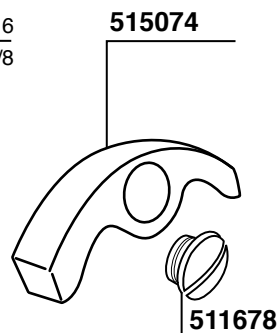

DOCETTA DOPPIA
DOUBLE SHOWER

- 524767
- 551934

PARKER LUCIFER	700301/22=V220
	700301/11=V110
	700152/22=V220
	700152/11=V110

620423

VARI COMPONENTI

Tav.26

273

FLUSSO REGOLABILE
ADJUSTABLE FLOW