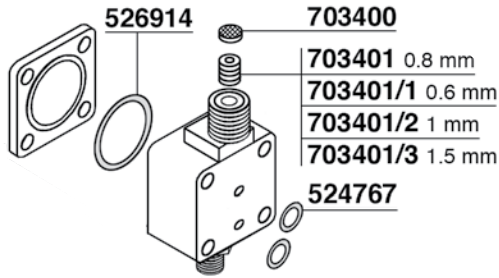

AURELIA II S. - V - DIGIT

634278
ANTISCOTTATURA
ANTISCORCHING

703472/M 4 FORI

633429 2 FORI

703472 4 FORI

700301/11=V110	700152/11=V110
LUCIFER	PARKER

703489	9 mm CONICAL
700623/V	CONICAL VITON
700623/5	10 mm CONICAL
703407	7 mm
703408	4,5 mm
700149	8 mm
703498	8,2 mm CONICAL