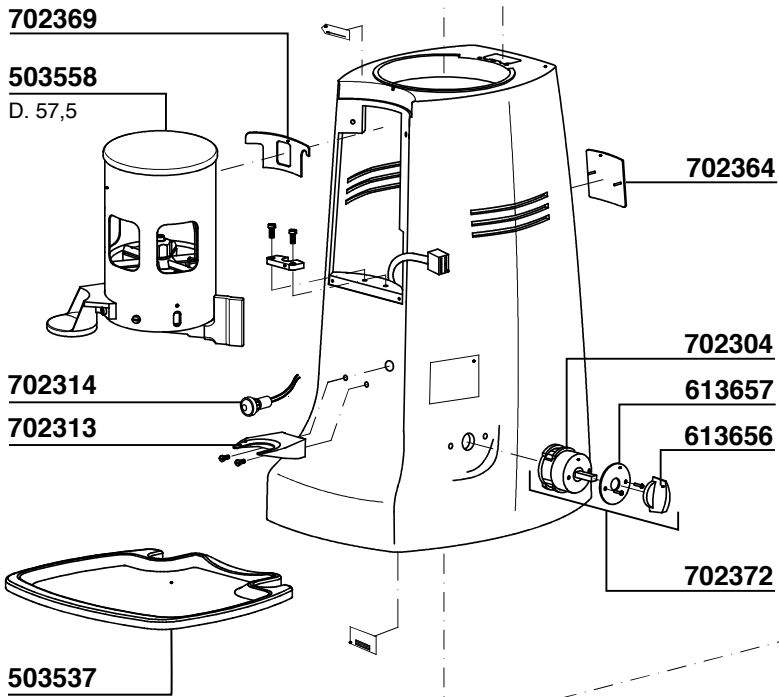

MAZZER MODEL: ROBUR DOSATORE

322