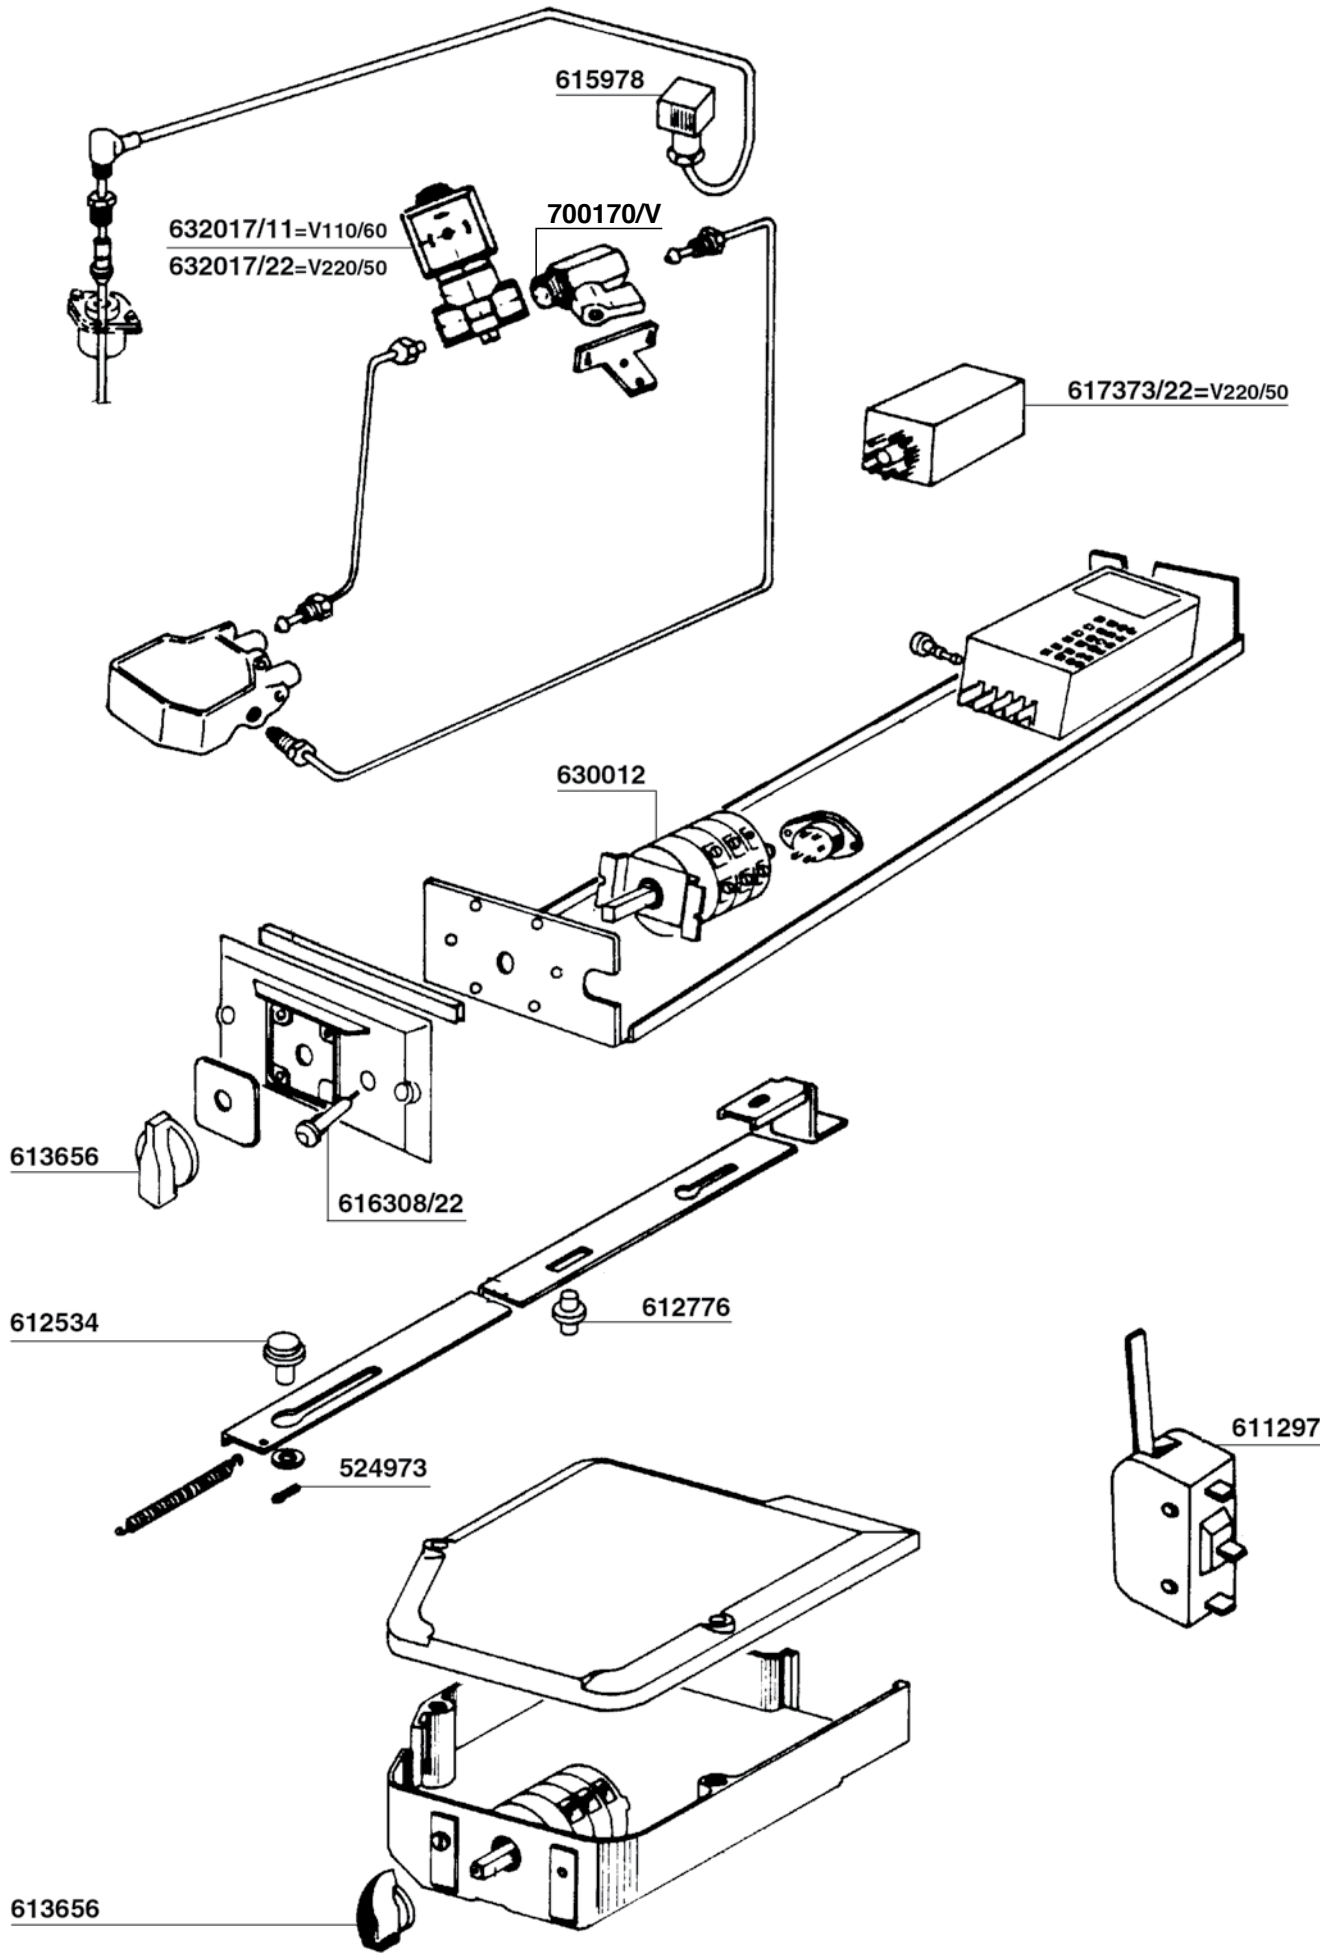

KIT FAEMINA

524591 1/GR

524592 2/GR

524593 3/GR

524563

225x210 mm

506726 230V - 800+200W
FAEMINA

PARTI COMPATIBILI FAEMA Tav.25