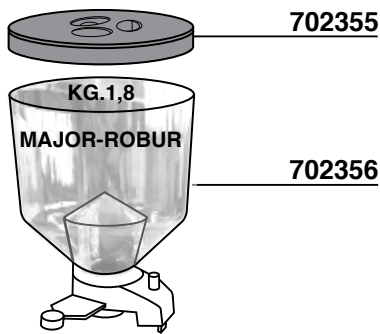

702894 = \varnothing 57,5 mm
702894/52 = \varnothing 52 mm

MACINACAFFE'

MAZZER MODEL: JOLLY - MAJOR

JLY =MODEL JOLLY MJR=MODEL MAJOR

S= MANUAL A= AUTOMATIC

702307 A/V220
702308 A/V380
702309 A/V110

621347 JLY 220V 10mF
702310 JLY 110V 30mF
702311 MJR 220V 16mF
702312 MJR 110V 60mF