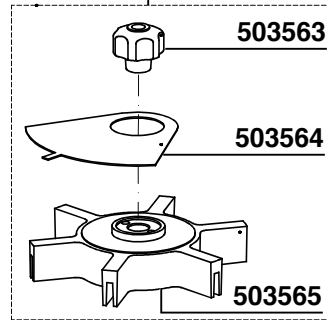

702330

702334

702331

MAZZER MODEL: ROBUR ELETTRONICO

324

NUOVA SIMONELLI MODEL: GRINTA AMM-AMMT

325

705420