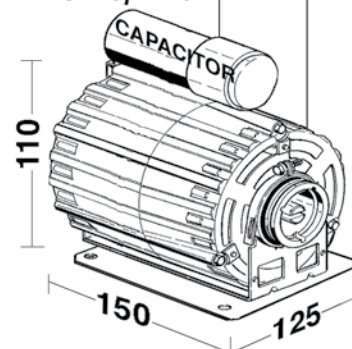

524555

700048

700086/22=V220/50/60 W150

700086/11=V110/60 W120

621112= 6,3μF 220V

621113= 25μF 110V

MOTORE PICCOLO
SMALL MOTOR

ELETTROPOMPE COMPATIBILI FAEMA