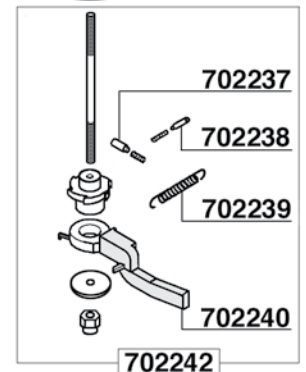

MACINACAFFE'

QUAMAR MODEL: T.80A - T.80E

332

NEW MODEL
702269
METAL
Ø120x60mm
PLEXIGLAS
Ø115x50mm
702268

702311=V220 mF.16
702221=V110 mF.50

QUAMAR MODEL: T.48A

333

702307=A/V220
702308=A/V380
702309=A/V110