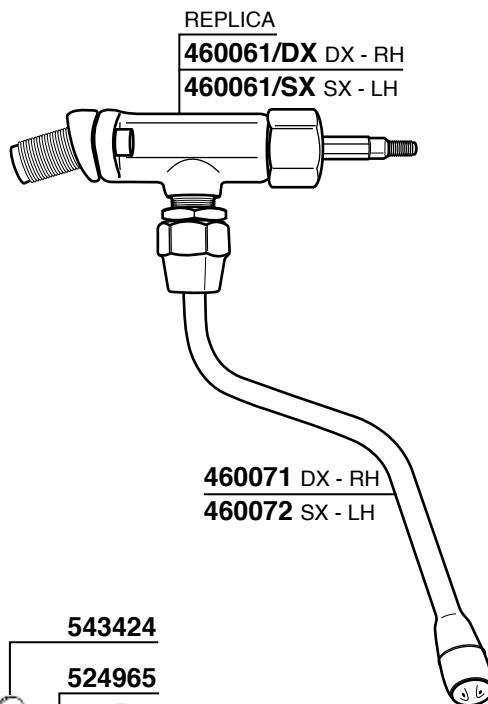

REPLICA

460061/DX DX - RH

460061/SX SX - LH

460071 DX - RH

460072 SX - LH