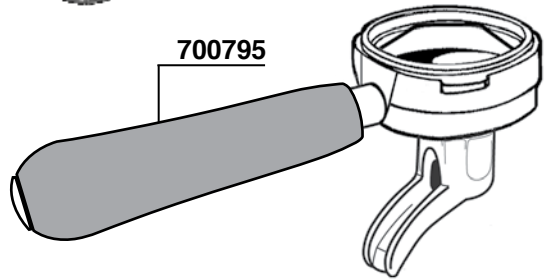

ARGENTA - BRAVA - DORA - LISA - PRATIC

700727
700727/T=TEFLON

700771
700273
700706
700707

700301/22 = V220   700152/22=V220
700301/11 = V110   700152/11=V110
LUCIFER   PARKER

524767

551934

700176 =LUCIFER
700177 =PARKER

700711
700758
700200

518609 VITON
703090 ORIGINAL
72x56x8 mm
700729
72x56x8 mm
700729/5
72x56x8,5 mm
700729/9
72x56x9 mm

700728
700501=66x56x6
700704=CONICAL
621303=O-RING

700181/22=V220

700181/11=V110

700179/22=V220

700179/11=V110

PARKER LUCIFER

700764
547101
552349

700163
700163/X

700163/C

514418 6gr
521830 7gr
521833 7gr
MICROFORI
MICROHOLES
521832 8gr
516575 12gr
521994 14gr
514419 14gr ridgeless
521996 14gr
MICROFORI
MICROHOLES
526208 18gr
700757 21gr
526758 24gr

521902

700730

700795

700796

617940
TAPPO CROMATO
CROMATE PLUG

632317

700702

700721

612143=ø1,1
612142=ø1,2

618522

511674

700024

511672

515073

511678