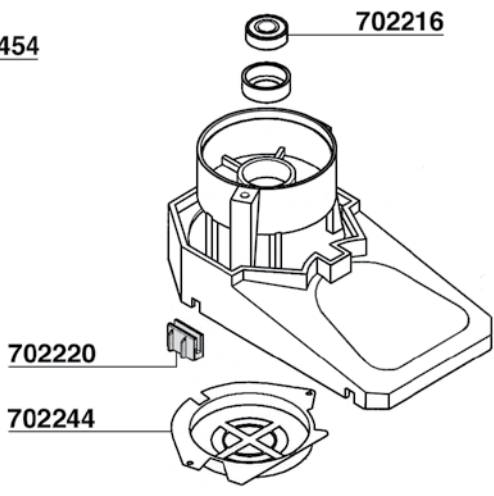

MACINACAFFE'

QUAMAR MODEL: T.80A - T.80E

332

NEW MODEL
702269
METAL
Ø120x60mm
PLEXIGLAS
Ø115x50mm
702268

702311=V220 mF.16
702221=V110 mF.50

QUAMAR MODEL: T.48A

333

702307=A/V220
702308=A/V380
702309=A/V110