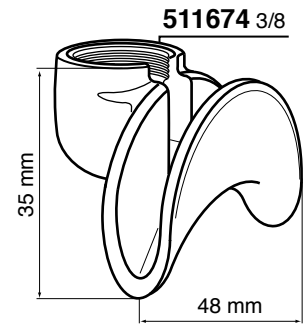

DOCETTA DOPPIA
DOUBLE SHOWER

- 524767
- 551934

PARKER LUCIFER	700301/22=V220
	700301/11=V110
	700152/22=V220
	700152/11=V110

620423

VARI COMPONENTI

Tav.26

273

FLUSSO REGOLABILE
ADJUSTABLE FLOW