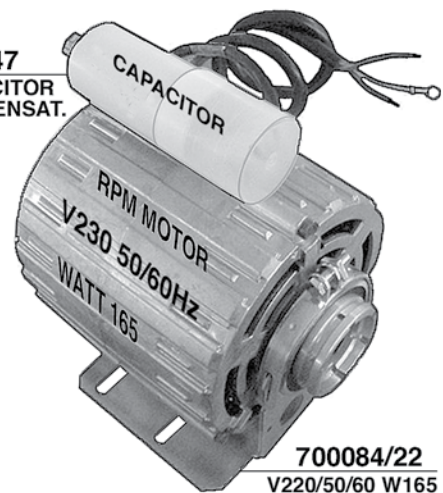

621347
CAPACITOR
CONDENSAT.
10 µF