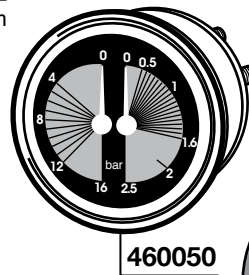

529575/30

400613 1,25" 2000W 220V 170mm
700858/22 1,25" 220V 1500W 140mm

401378
401378/T
TEFLON

401911 1" 220V 1350W 135mm
401912 1" 110V 1350W 135mm

700269
460054

460069 GR1 COMPACT GR2
460068 GR2

232

460062 220V
460062/11 110V