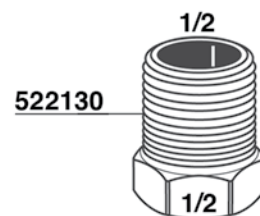

RACCORDI

515965

515966

520553

527854

522217

515968

515968

700000

700000

511532

547361

547360

547235

547236

515963

515964

511531

511531

300055 9/16 inch
300056 5/8 inch

for USA

- 700023= 1/8M
- 700039= 1/4M
- 514901= 3/8M
- 700034= 1/2M
- 620401= 3/4M

- 700056= 1/8M - 1/4M
- 620581= 1/8M - 3/8M
- 700036= 1/4M - 3/8M
- 700035= 3/8M - 1/2M
- 700041= 3/8M - 3/4M
- 700098= 1/2M - 3/4M
- 700114= 1" M - 3/4M
- 620578= 1" M - 3/8M

- 620399= 1/8F - 1/4M
- 700046= 1/8F - 3/8M
- 620398= 1/4F - 1/8M
- 700082= 1/4F - 3/8M
- 620582= 3/8F - 1/8M
- 700091= 3/8F - 1/4M
- 700089= 3/8F - 3/8M
- 700090= 3/8F - 1/2M
- 700092= 1/2F - 3/8M
- 700093= 3/4F - 3/8M
- 700083= 3/4F - 1/2M

700040

TAPPO FEMMINA-FEMALE PLUG

- 620580/1=1/8F
- 620580/2=1/4F
- 620580/3=3/8F
- 620580/4=1/2F

TAPPO MASCHIO-MALE PLUG

- 620579/1=1/8M
- 620579/2=1/4M
- 620579/3=3/8M
- 620579/4=1/2M

522130

GUARNIZIONE TEFLON TEFLON GASKET

- 529010/1 = ØDE 1/8
- 529010/2 = ØDE 1/4
- 529010/3 = ØDE 3/8
- 529010/4 = ØDE 1/2
- 529010/5 = ØDE 3/4

GUARNIZIONE TEFLON TEFLON GASKET

- 529011/1 = ØDI 1/8
- 529011/2 = ØDI 1/4
- 529011/3 = ØDI 3/8
- 529011/4 = ØDI 1/2
- 529011/5 = ØDI 3/4

522129