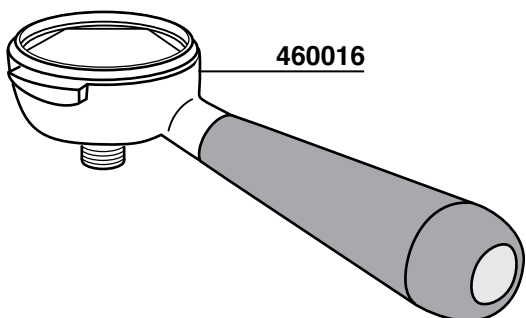

- **617941** BLU/BLUE
- **617943** RAME/COPPER
- **617944** ORO/GOLD