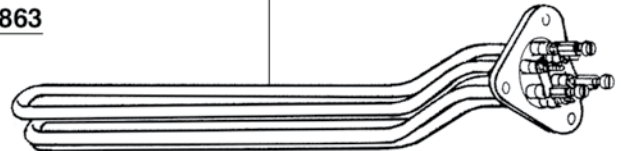

700861=GR/1/2 W3000 V220/380

700861/11=GR/1/2 W2000 V110

700862=GR/2/3 W4000 V220/380

700862/11=GR/2/3 W3000 V110

700863