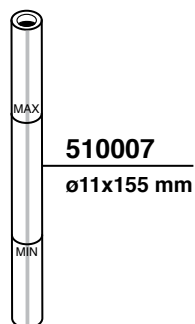

42

CON SONDA
WITH PROBE

- 617160/22 ULKA 220V 48W
- 617160/11 ULKA 110V 41W
- 617160/24 ULKA EX5-24V 48W