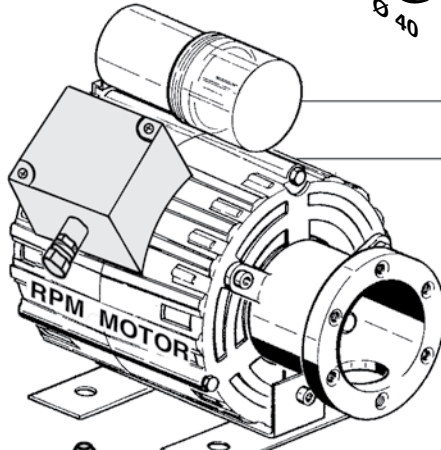

PARTI COMPATIBILI FAEMA Tav.31

ELETTROPOMPE

SPECIAL/EXPRESS-COMPACT

621347=10µF V220
702062=40µF V110

616600/22=W170 V220/50/60
616601/11=W170 V110/60

617304

523082

521923

608987

621347=10µF V220

633416
W170 V220/50/60

616231 =5µF V220

PER NEW E61

636623
W150 V220/50/60

617886

635956
635955
635956
PER NUOVA E61
Ø 35

630177 NUOVA RICAMBI 150 Lt/h
630177/NSF
630177/X=INOX-STAINLESS STEEL

608987
521923
523082
Ø 40

630178 ROTOFLOW 150 Lt/h

523082
521923
523082
Ø 40

621347=10µF V220

514901

700155/22=W150 V220/50

523082

521923

523082

700049=100LT/H

508911

620419
MILK PUMP 24V
FLUID-O-TECH
TYPE M36X30/I

620791

701027

700171/22=W150 V220/50