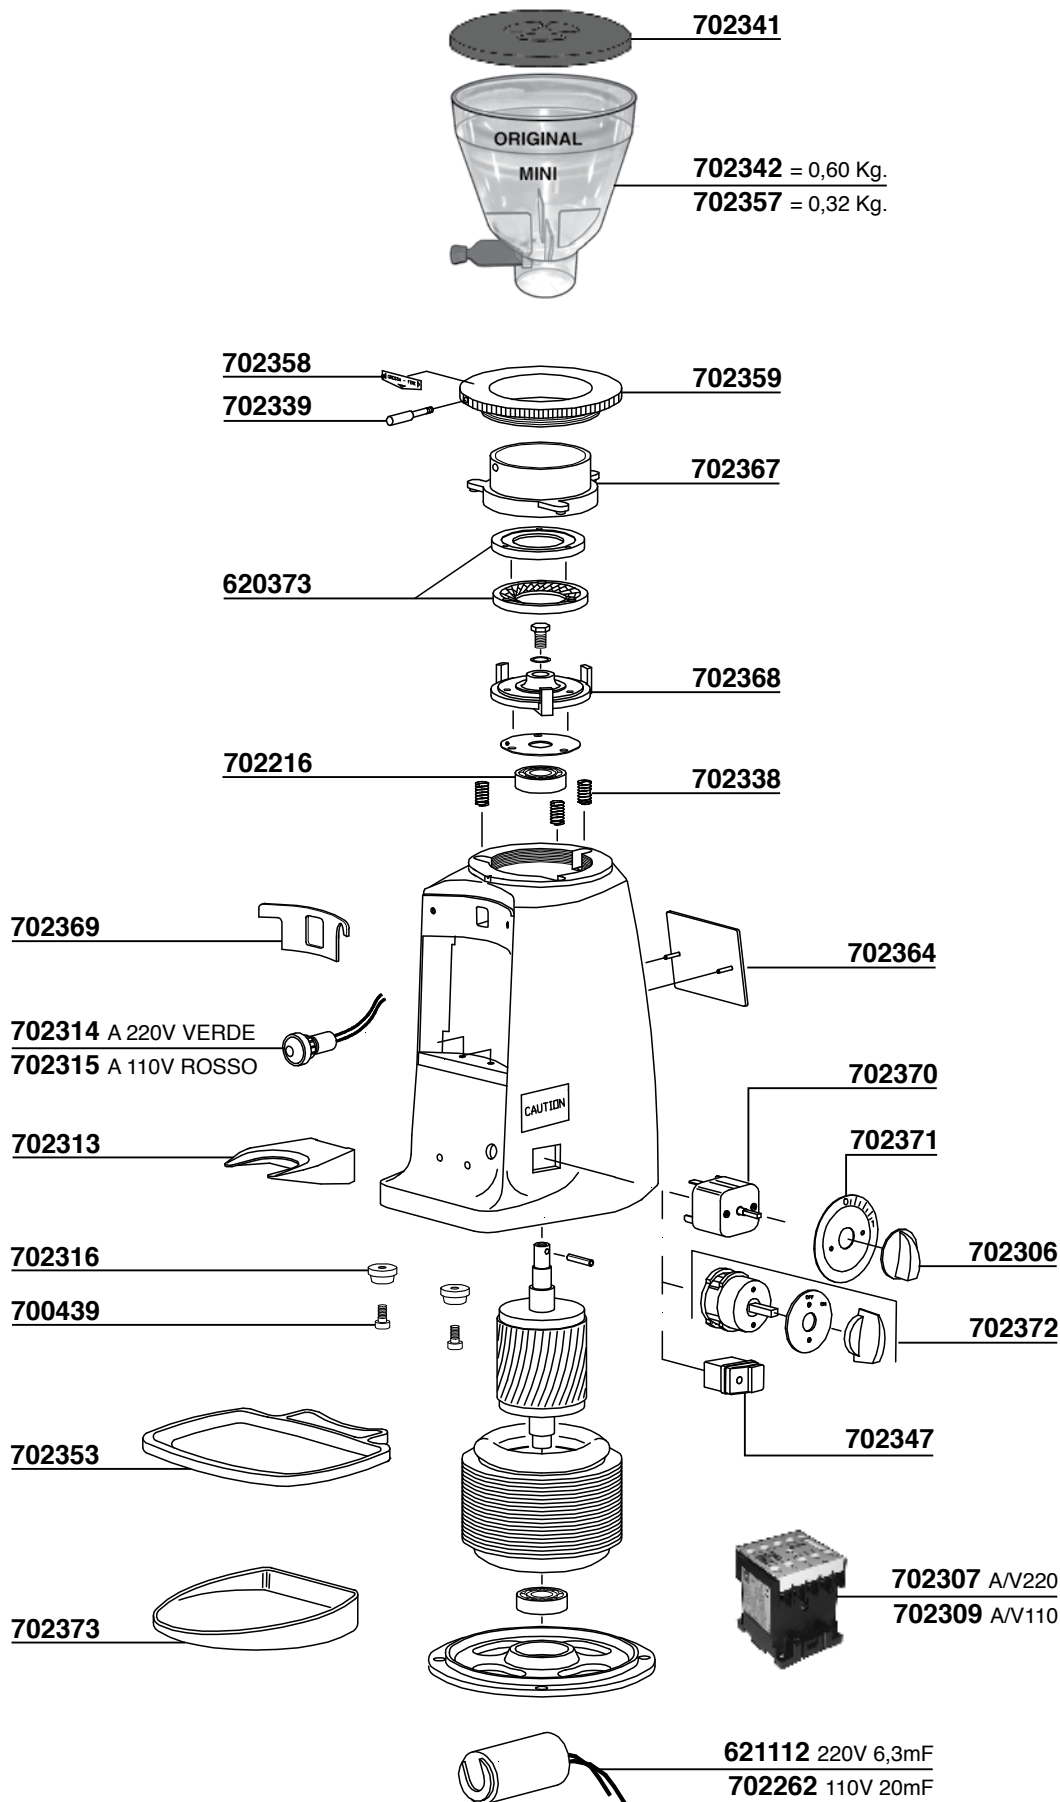

MAZZER MODEL: MINI

318