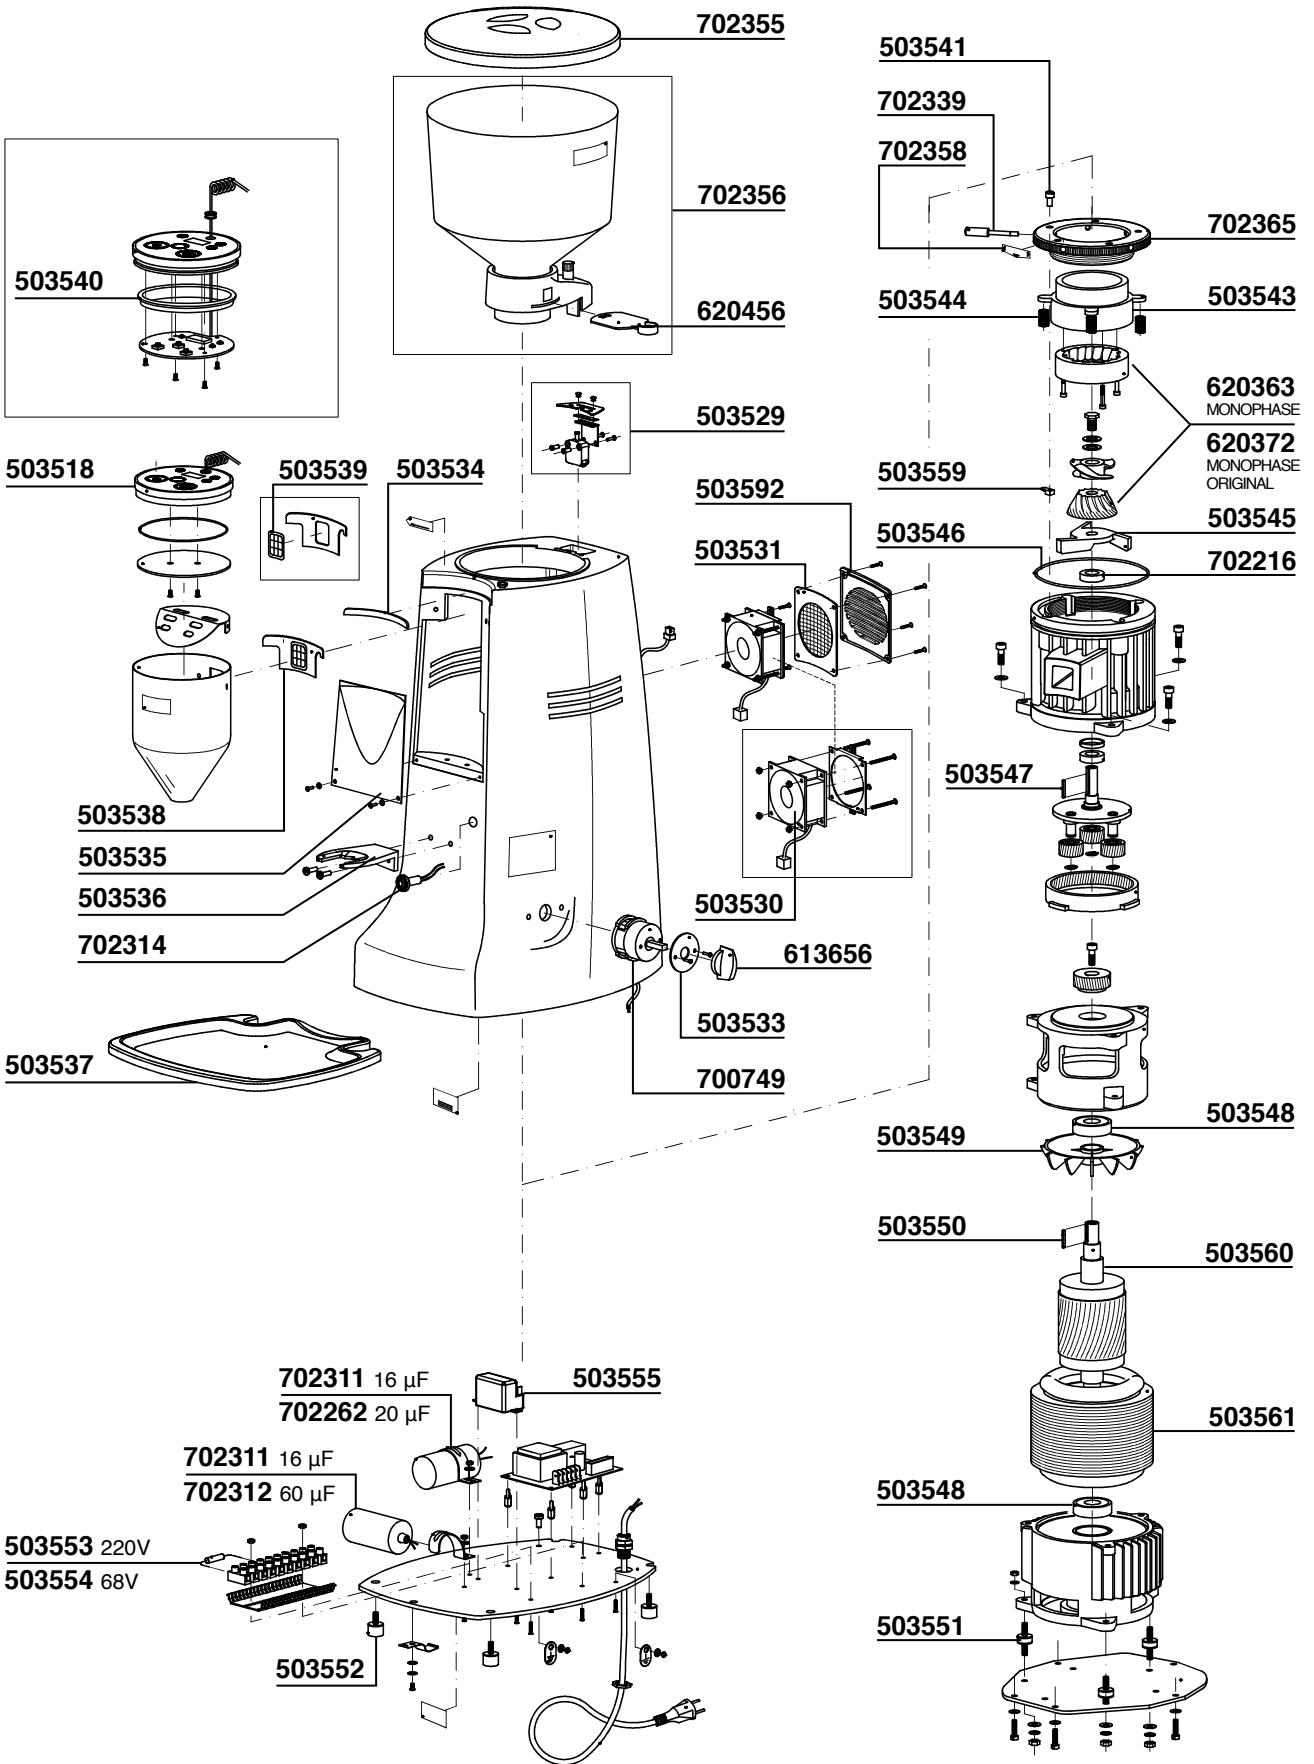

702330

702334

702331

MAZZER MODEL: ROBUR ELETTRONICO

324

NUOVA SIMONELLI MODEL: GRINTA AMM-AMMT

325

705420