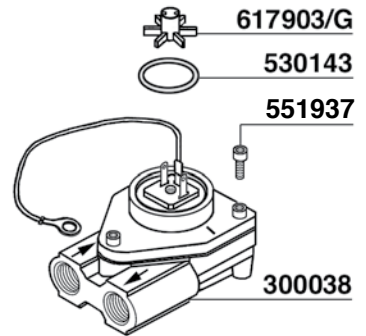

- LUCIFER
- 700181/22 220V
- 700181/11 110V
- PARKER
- 700179/22 220V
- 700179/11 110V

- 700530
- 612143 ø1,1 mm
- 612142 ø1,2 mm
- 700327
- 700532
- 700534
- 700291
- 702188
- 700533

202

- 700181/22=V220**
- 700181/11=V110**
- 700181/24=V24**