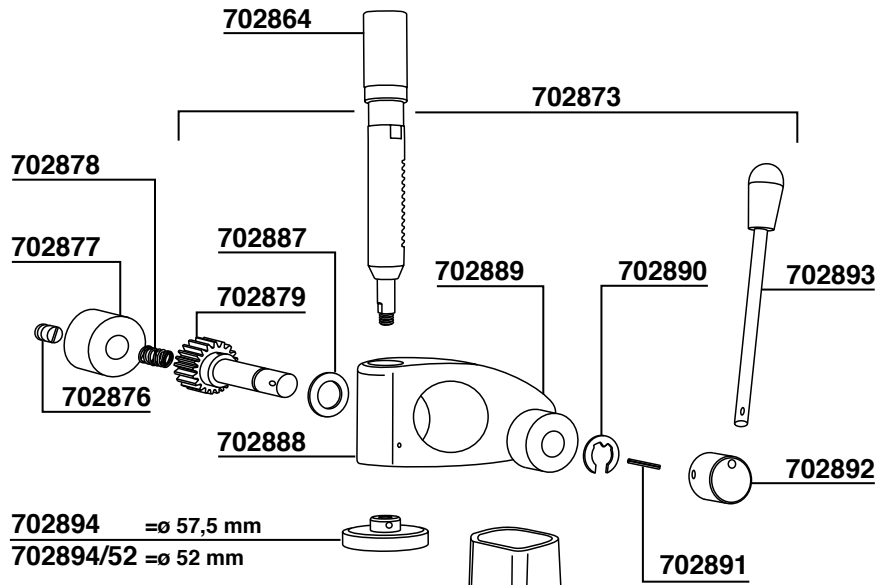

702894 = \varnothing 57,5 mm
702894/52 = \varnothing 52 mm

MACINACAFFE'

MAZZER MODEL: JOLLY - MAJOR

JLY =MODEL JOLLY MJR=MODEL MAJOR

S= MANUAL A= AUTOMATIC

702307 A/V220
702308 A/V380
702309 A/V110

621347 JLY 220V 10mF
702310 JLY 110V 30mF
702311 MJR 220V 16mF
702312 MJR 110V 60mF