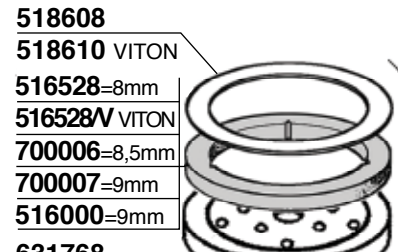

518608

518610 VITON

516528=8mm

516528/V VITON

700006=8,5mm

700007=9mm

516000=9mm

2a SERIE