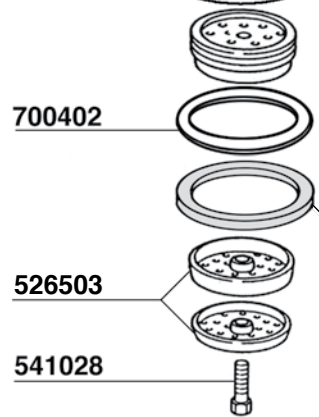

700402

526503

541028