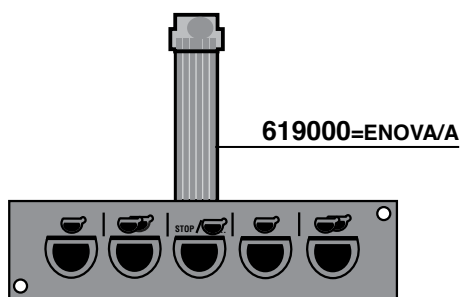

PARTI COMPATIBILI FAEMA Tav.32

136

DUE-DUE SMART-E61 JUBILE'-E91-E92 COMPACT-E97
STYLEMA - E98 PRESIDENT/A