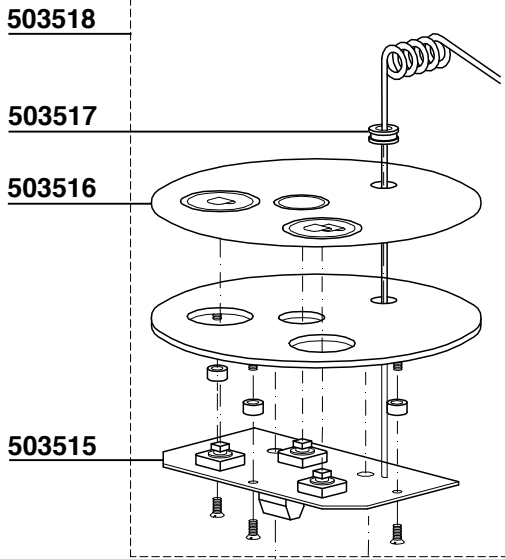

MAZZER MODEL:MINI ELETRONICO A-B

321

503510 vers. 220V
503511 vers. 110V

MOD. B