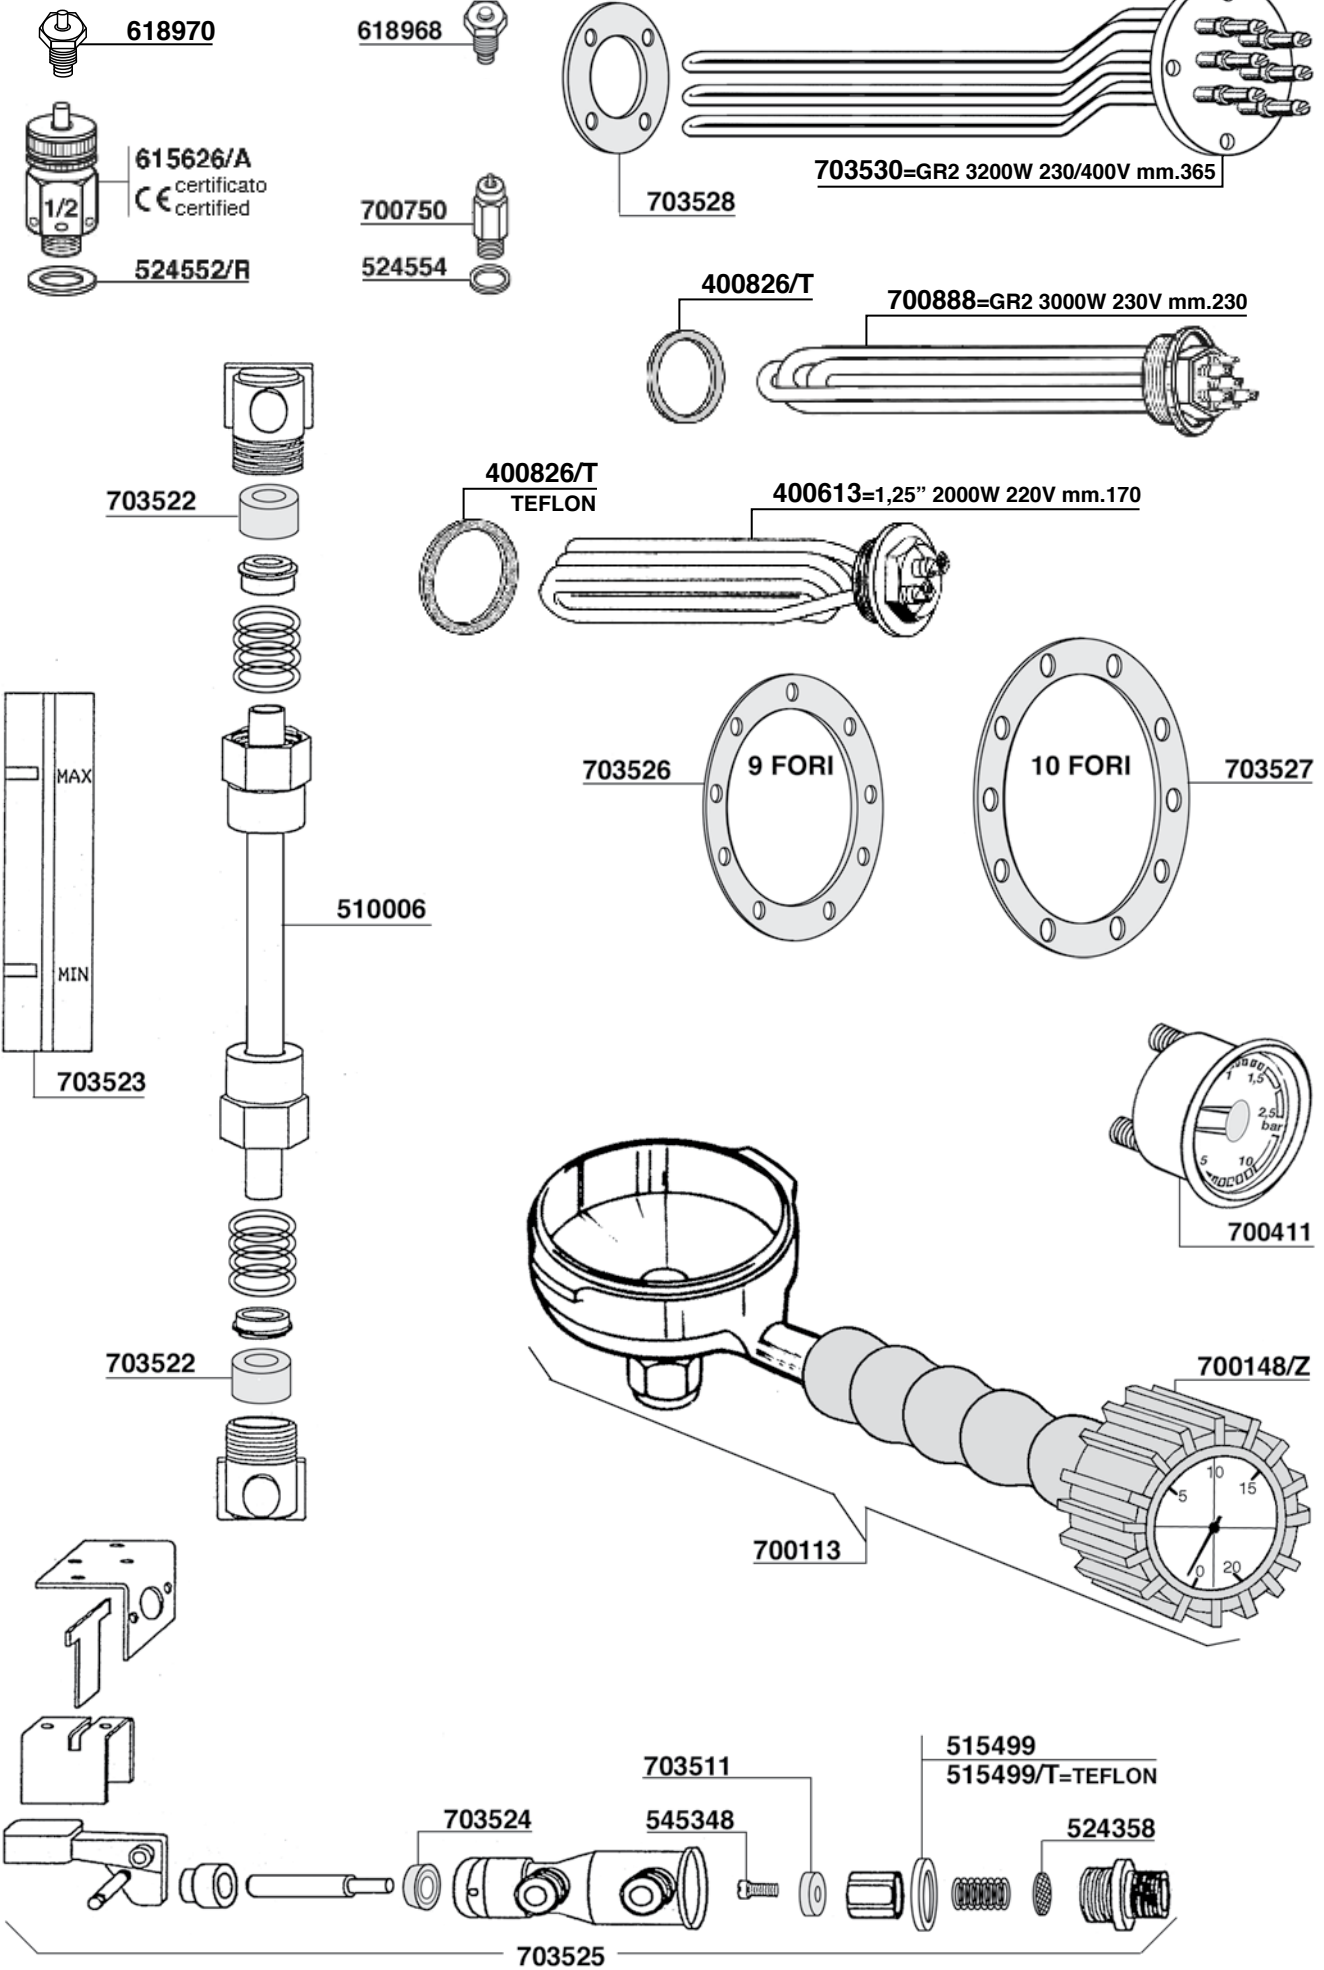

703093
BLACK

703114

703031
BIPOLAR SWITCH

703059
CROMATO
CHROME PLATED

703098

14

700301/22=V220	700152/22=V220
700301/11=V110	700152/11=V110
LUCIFER	PARKER

703300