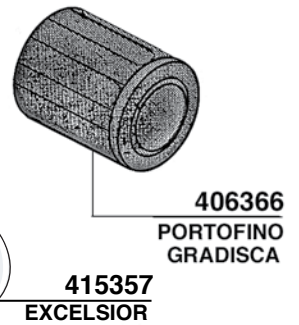

700913
KIT O-RING

BRASILIA

Tav. 07

RUBINETTI

41

42

CON SONDA
WITH PROBE

- 617160/22 ULKA 220V 48W
- 617160/11 ULKA 110V 41W
- 617160/24 ULKA EX5-24V 48W