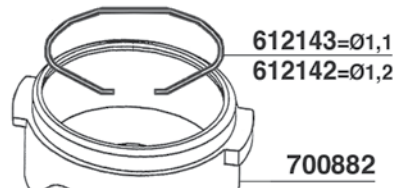

700621

300042
RED LIGHT

705312

703480
1/4" - ø 1,2"

703485

188

190

617940
TAPPO CROMATO
CHROMATE PLUG