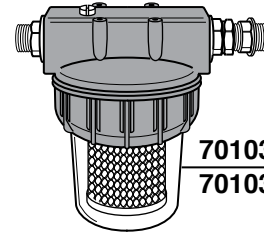

FILTRI DEPURATORI

KIT CARTUCCIA FILTRANTE
PER DEPURATORI MANUALI
FILTER CARTRIDGE KIT
FOR MANUAL SOFTENERS

701020 5" 3/8" MF
701021 5" 3/4" MF

KIT CARTUCCIA FILTRANTE
PER DEPURATORI AUTOMATICI
FILTER CARTRIDGE KIT
FOR AUTOMATIC SOFTENERS

701017 5" 1/2" MM
701016 5" 3/4" MM

KIT CARTUCCIA CARBONI ATTIVI
PER DEPURATORI AUTOMATICI
ACTIVATED CARBON CARTRIDGE KIT
FOR AUTOMATIC SOFTENERS

701031 5" 1/2" MM
701030 5" 3/4" MM

KIT CARTUCCIA CARBONI ATTIVI
PER DEPURATORI MANUALI
ACTIVATED CARBON CARTRIDGE KIT
FOR MANUAL SOFTENERS

701034 5" 3/8" MF
701035 5" 3/4" MF

701019 9" 1/2" MM
701018 9" 3/4" MM

701033 9" 1/2" MM
701032 9" 3/4" MM

CARTUCCIA FILTRANTE
FILTER CARTRIDGE

701022
5"

701023
9"

701036
5"

701037
9"

CARTUCCIA CARBONI ATTIVI
ACTIVATED CARBON CARTRIDGE

701024
CHIAVE - KEY

408818

701012

133mm

Ø 7mm

Ø59 mm
FILTRO
DECALCIFICANTE

701014

Ø 7mm

39 mm

130 mm

64 mm

701046

Ø 7,5 mm

93 mm

Ø 42 mm

701047

Ø 7,5 mm

157 mm

Ø 42 mm

701065

701066

ADDOLCITORE UNIVERSALE
UNIVERSAL WATER SOFTNER

591177 KG.10
591180 KG.25

700118
RESINE 25 LT