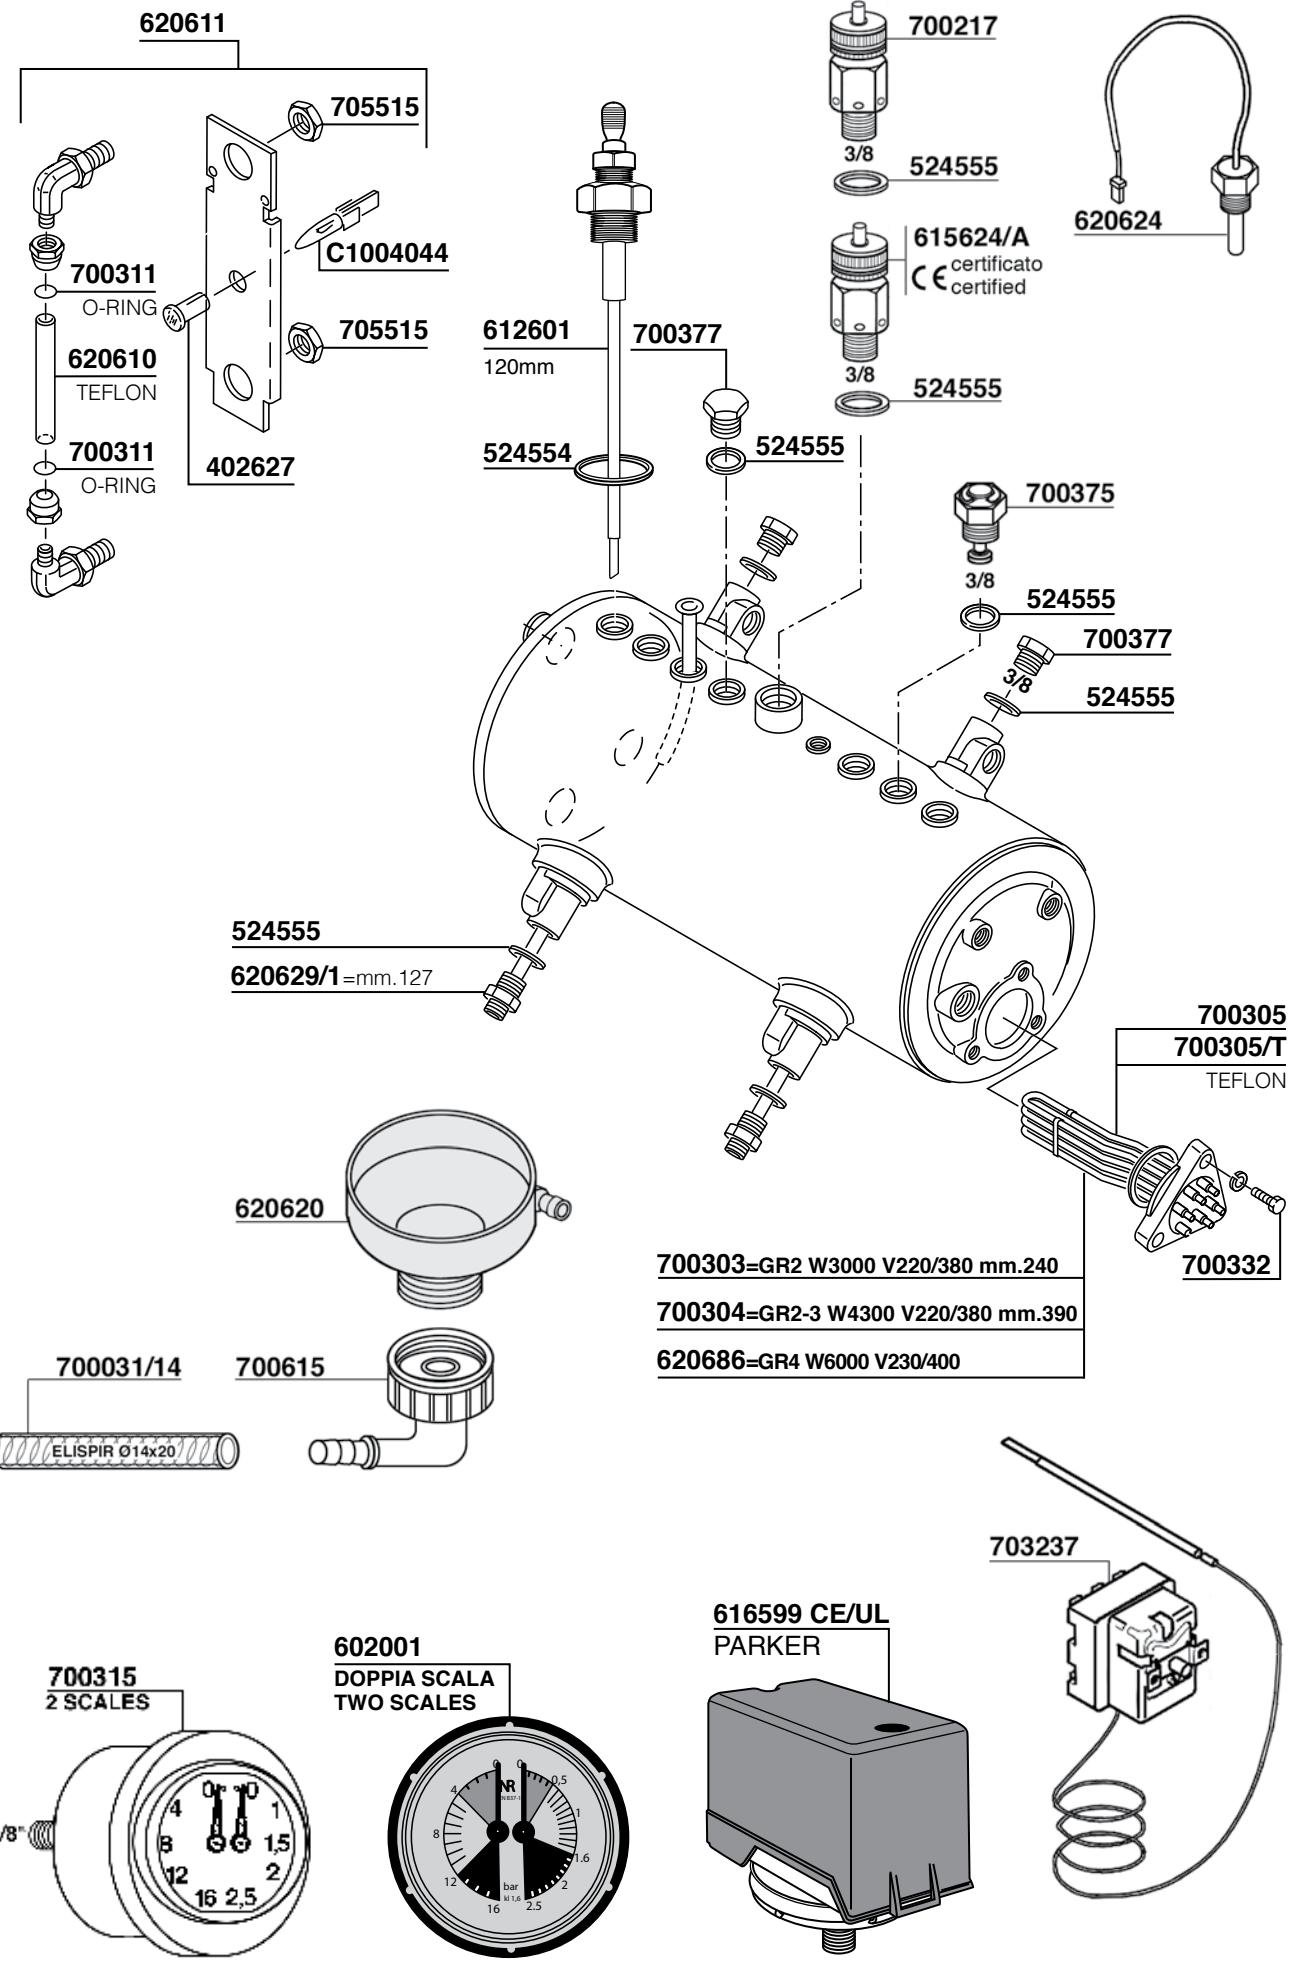

- LUCIFER
- 700181/22 220V
- 700181/11 110V
- PARKER
- 700179/22 220V
- 700179/11 110V

- 700530
- 612143 ø1,1 mm
- 612142 ø1,2 mm
- 700327
- 700532
- 700534
- 700291
- 702188
- 700533

202

- 700181/22=V220**
- 700181/11=V110**
- 700181/24=V24**