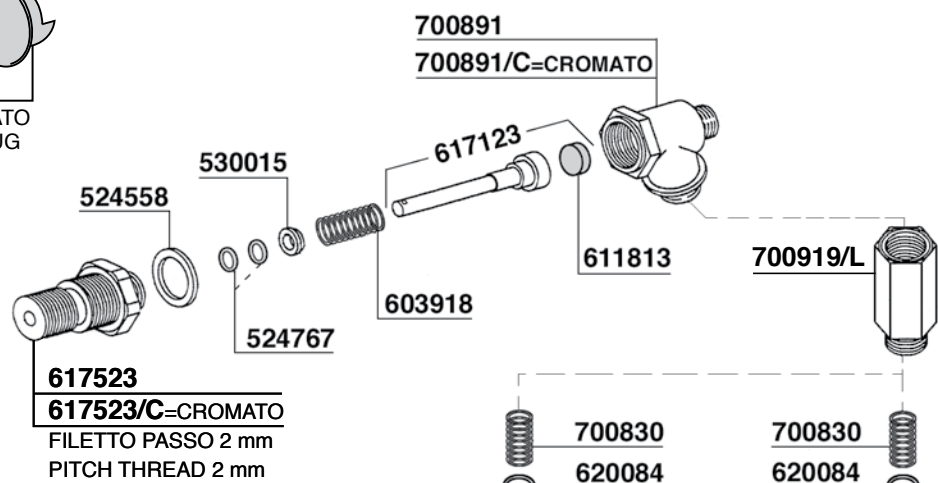

700621

300042
RED LIGHT

705312

703480
1/4" - ø 1,2"

703485

188

190

617940
TAPPO CROMATO
CHROMATE PLUG