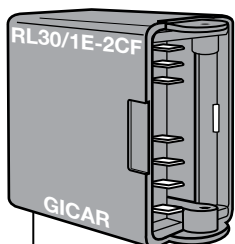

620714
8 PIN 800 mm

620702 GR1 220V
PULSANTIERA+CENTRALINA+THE
TOUCH PAD+ELECTRONIC BOX+TEA

AUTOLIVELLO - AUTOFILL
700737 220V
700737/11 110V

620709/6 6 PIN
410453 7 PIN
620709/10 10 PIN
620709 12 PIN

620732
3D5 LC 3GRCT 3TEA 230V