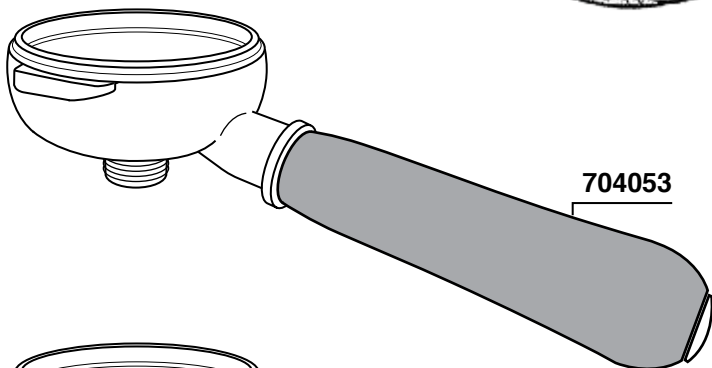

VERDE

617732=V220
617732/11=V110

579671
NERO/BLACK

700238

613656

612143 Ø 1,1 mm
612142 Ø 1,2 mm

704030

704030/C
CROMATO
CHROMED