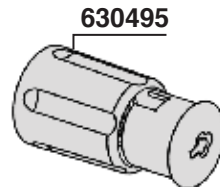

543424

524965

632324

632321

TAPPO CROMATO
CHROMED PLUG

406509

634278

630495