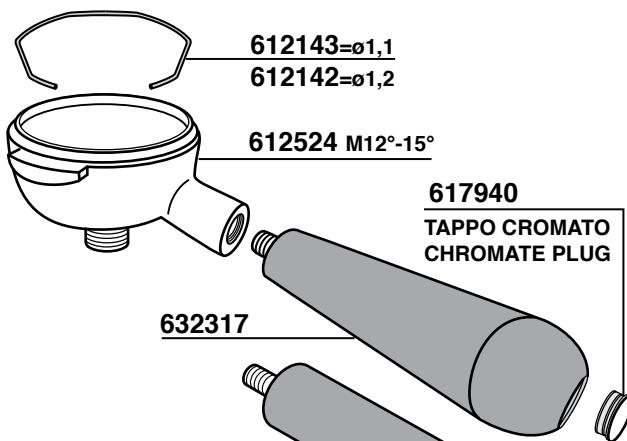

- **617941** BLU/BLUE
- **617943** RAME/COPPER
- **617944** ORO/GOLD