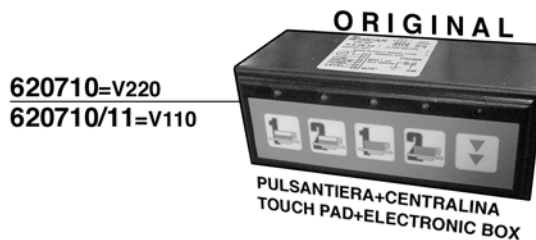

579671
NERO/BLACK

618010

700247
SPIA ROSSA
RED PILOT LIGHT

FLUSSO REGOLABILE
ADJUSTABLE FLOW

V220	620712 =GICAR	9.5.14.59 00
	620712/1 =GICAR	9.5.14.60 00
	620712/2 =GICAR	9.5.14.59 01
GR2-3	620712/1 =GICAR	9.5.14.60 01
	620712/2 =GICAR	9.5.14.59 02
GR2-3	620712/2 =GICAR	9.5.14.60 02
	620712/3 =GICAR	9.5.14.59 03
GR2-3	620712/3 =GICAR	9.5.14.60 03