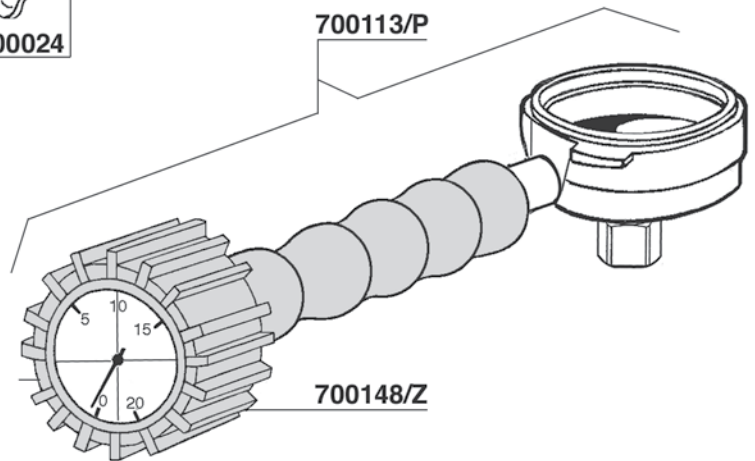

700621

300042
RED LIGHT

705312

703480
1/4" - ø 1,2"

703485

188

190

617940
TAPPO CROMATO
CHROMATE PLUG