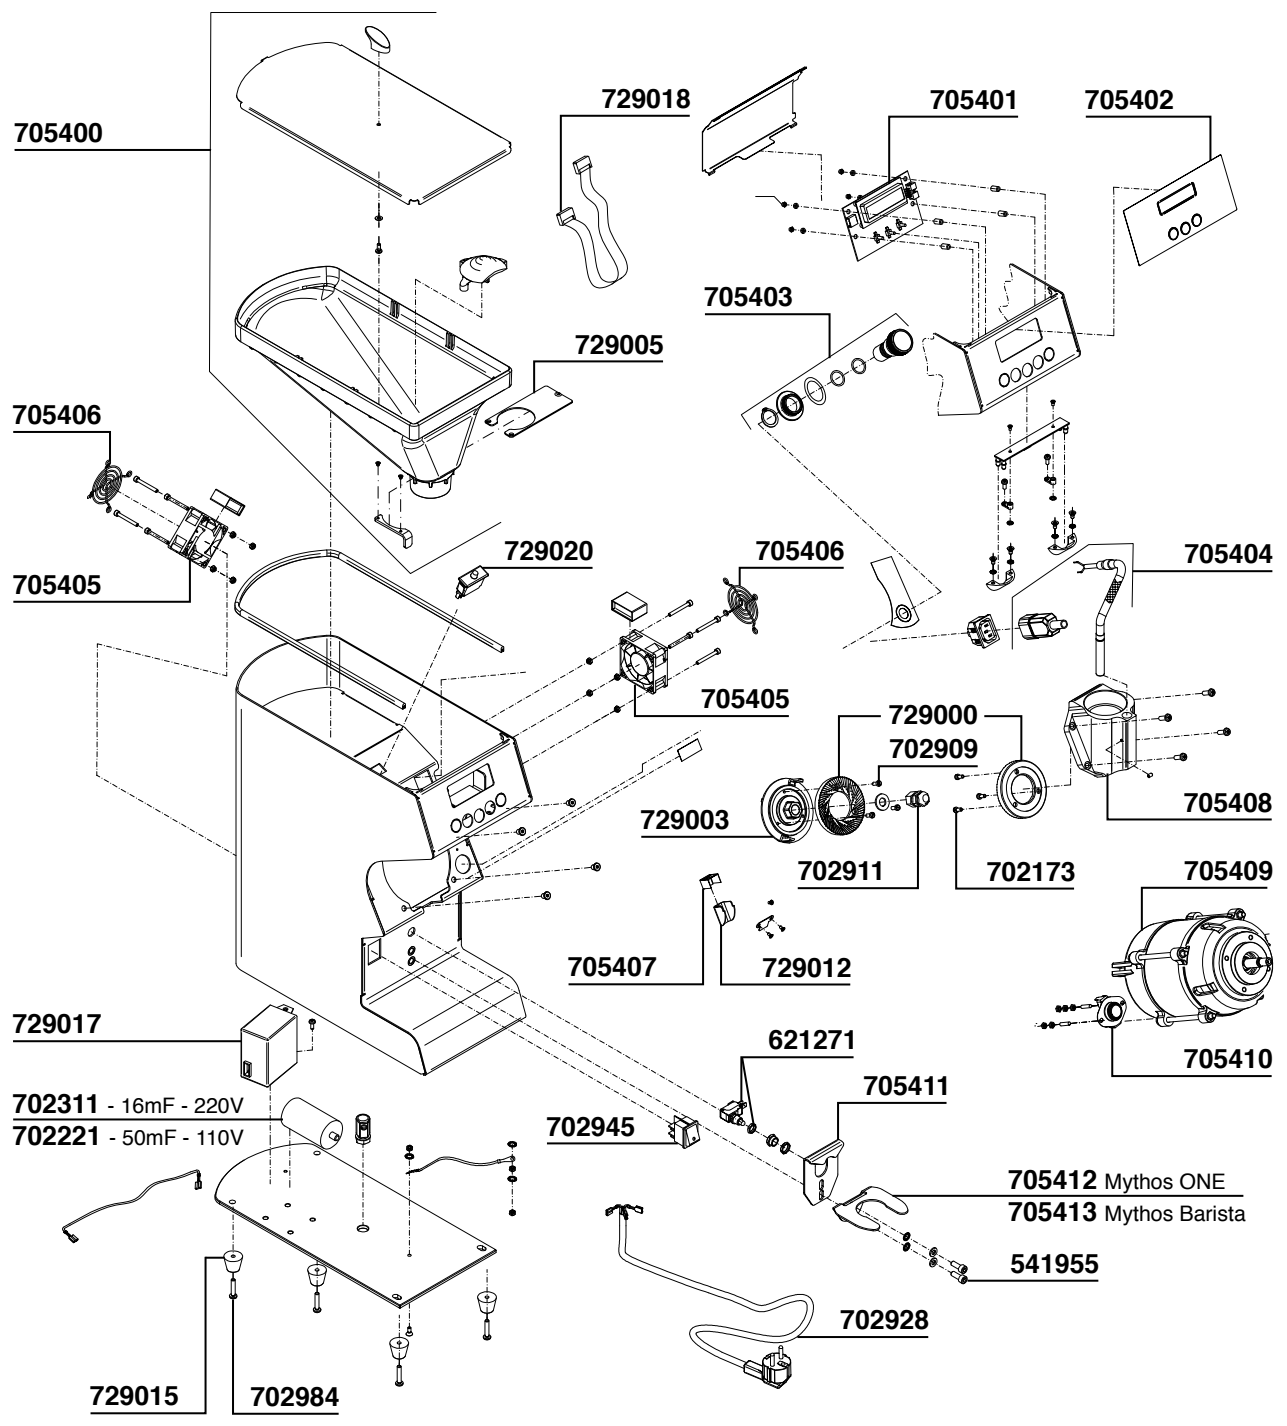

705433 TEMPORIZZ. 230V AMMT

705434 TEMPORIZZ. 115V AMMT

615503 - 230V

621113 - 115V

705435

705436

NUOVA SIMONELLI MODEL: MYTHOS ONE

326