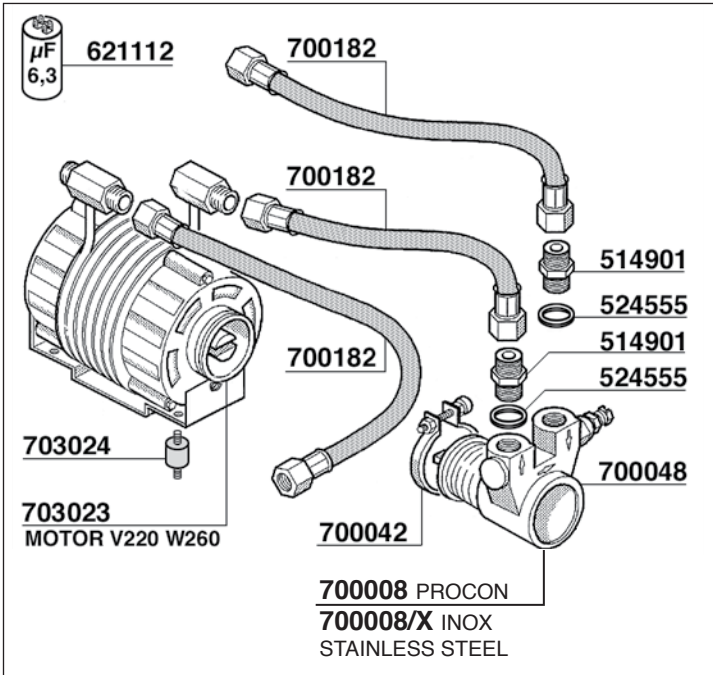

700662

612601 120mm

524554

MOTORE RAFFREDDATO AD ACQUA - MOTOR WATERCOOL

10

700752
PULSANTIERA TOUCHPAD

700753
PULSANTIERA - CENTRALINA TOUCHPAD - ELECTRONIC BOX

703070
PULSANTIERA - TIMER TOUCHPAD - TIMER