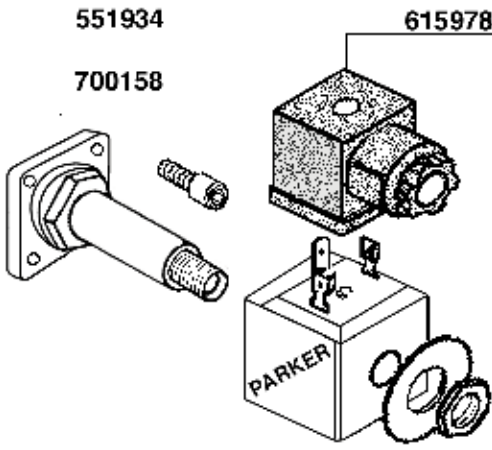

551934

700158

615978

700179/22=V220/50/60
700179/11=V110/60
700156 =V24/50/60