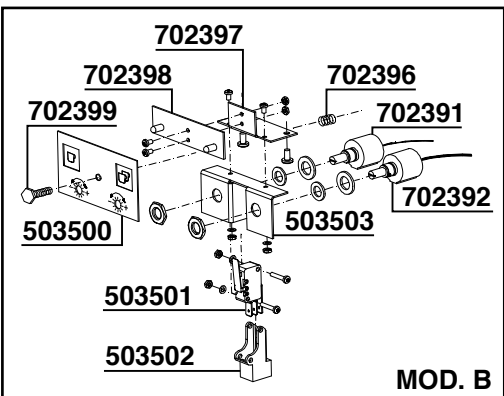

MAZZER MODEL:MINI ELETRONICO A-B

320

Modello A

503504	230V/50-60Hz
503505	110V/60Hz
503506	100V/50-60Hz

Modello B

503507	230V/50-60Hz
503508	110V/60Hz