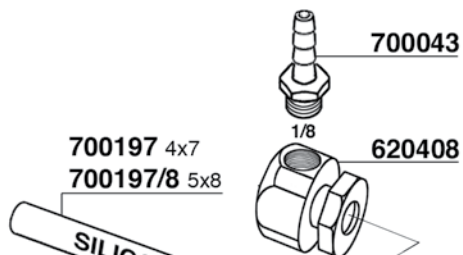

CON SONDA
WITH PROBE