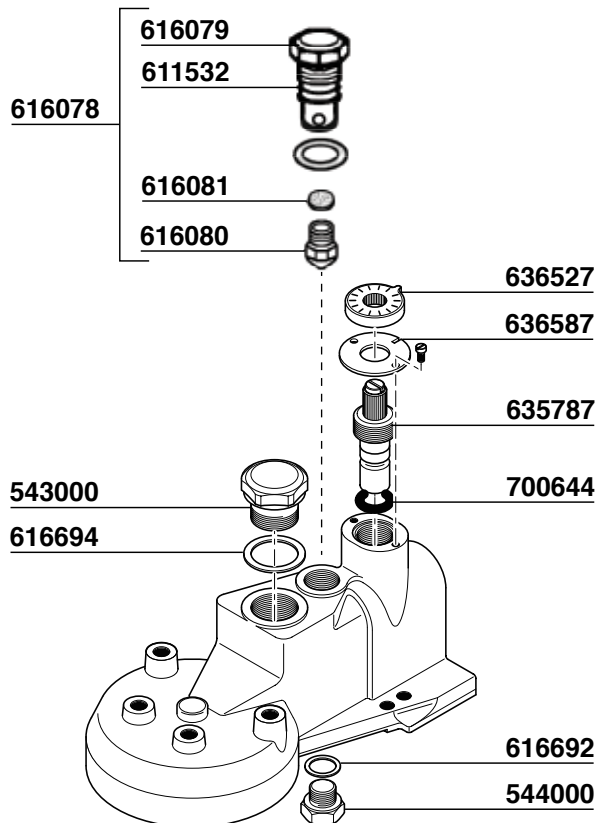

PARTI COMPATIBILI FAEMA Tav.02

E91 - E92 - ELITE - EMBLEMA - ENOVA - STYLEMA - TEOREMA

615978

PARKER

LUCIFER

700152/22=V220

700301/22=V220

700152/11=V110

700301/11=V110

700177=PARKER
700176=LUCIFER

524767

551934

PARKER

LUCIFER

700179/22=V220

700181/22=V220

700179/11=V110

700181/11=V110

**DOCGETTA DOPPIA
DOUBLE SHOWER**

521830 7gr

521832 8gr

521833 7gr

MICROFORI
MICROHOLES

521994 14gr

514419 14gr ridgeless

516575 12gr

526208 18gr

700757 21gr

526758 24gr

521996 14gr

MICROFORI
MICROHOLES

526103

521902

BLIND FILTER

633847

524761

551934

526100

SALDATAWELDED

518608

516528=8mm

516528/VITON

700006=8,5mm

700007=9mm

516000=9mm