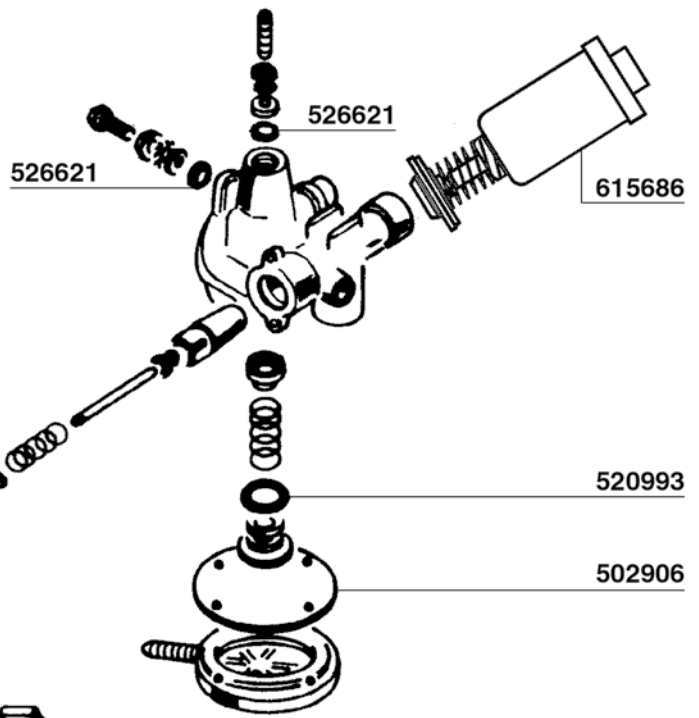

526621

526621

615686

520993

502906