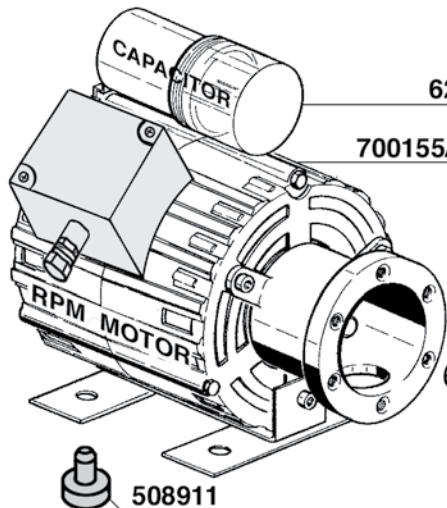

621347=10μF V220

700155/22=V220/50 W150

523082

521923

523082

508911

700049=100LT/H

700171/22=V220/50 W150

MOTORE RAFFREDDATO AD ACQUA - MOTOR WATERCOOL

621112

μF
6,3

700182