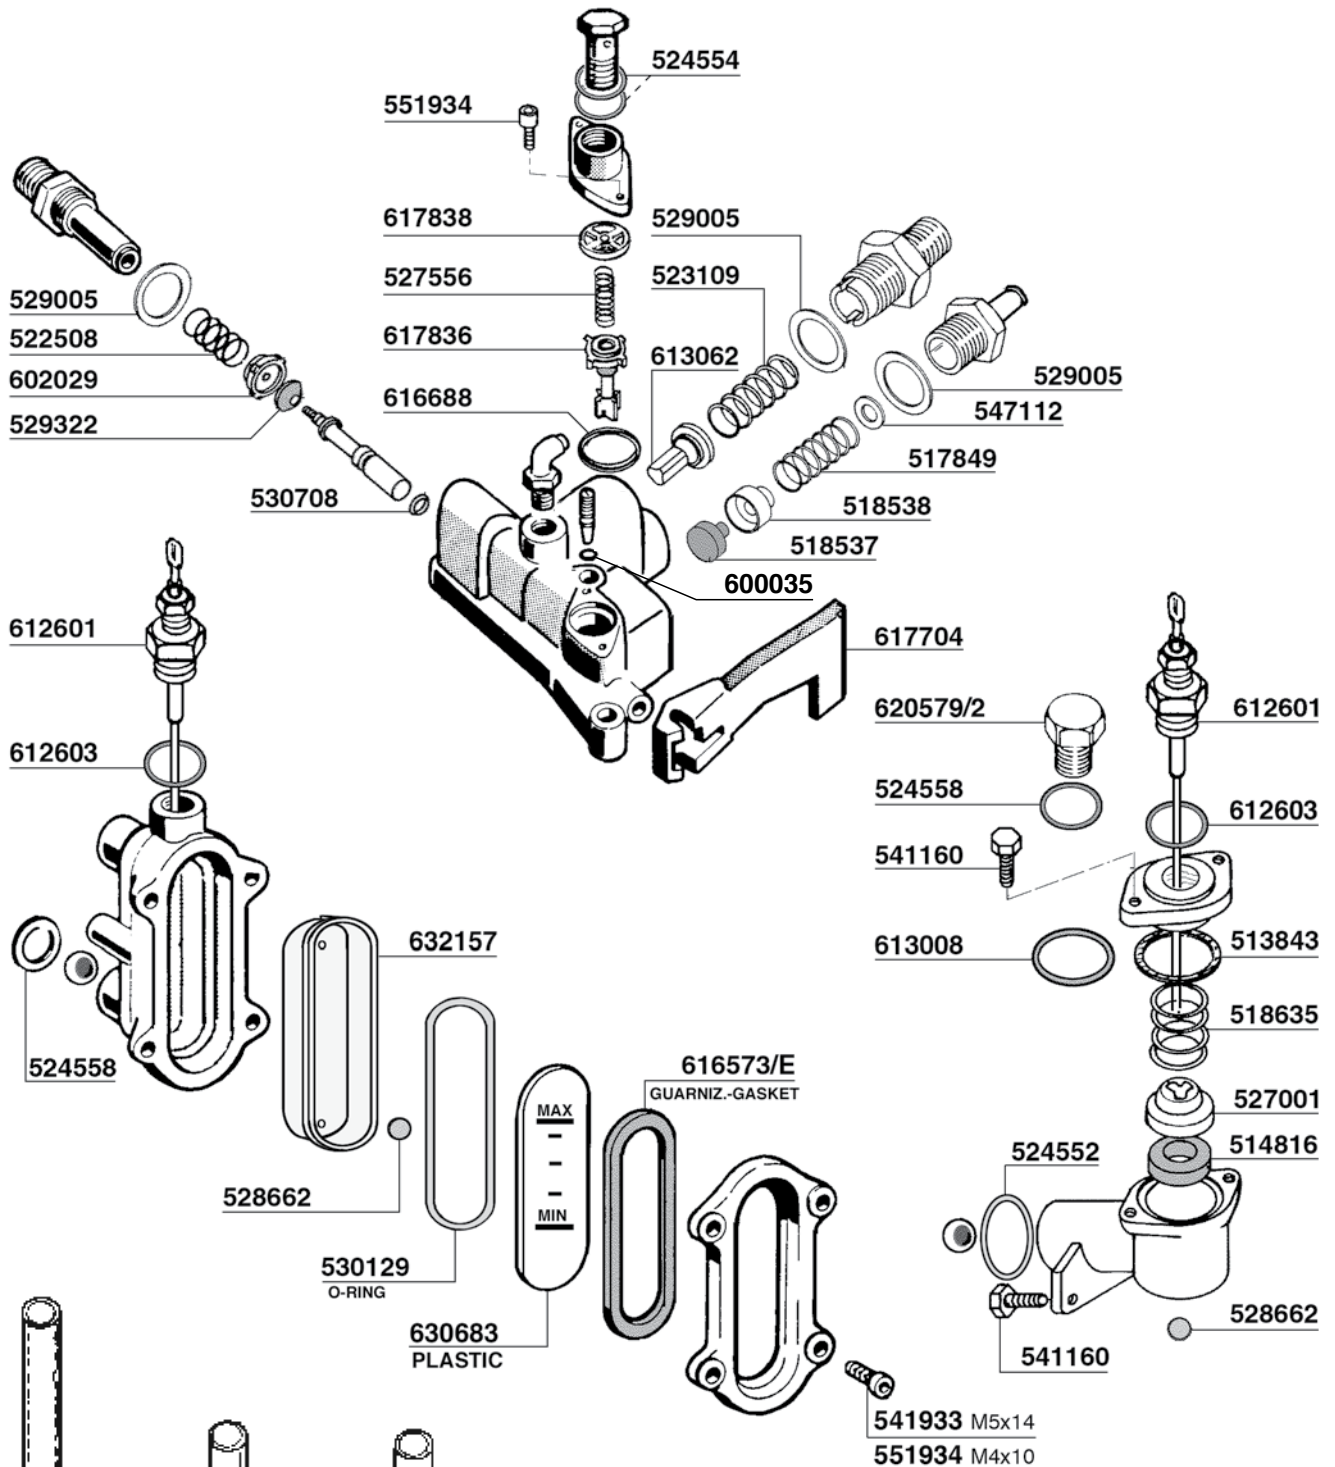

INOX STAINLESS STEEL

PARTI COMPATIBILI FAEMA Tav.06

110