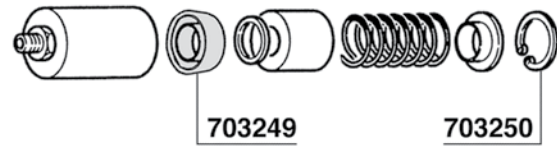

700502=6,5mm
700502/7=7mm
703561=6,7mm ORIGINAL
703562=6,3mm ORIGINAL

LUCIFER
700181/22=V220
700181/11=V110
700181/24=V24

LUCIFER
700301/22=V220
700301/11=V110
700301/24=V24

174

703432

547158

703227

703249