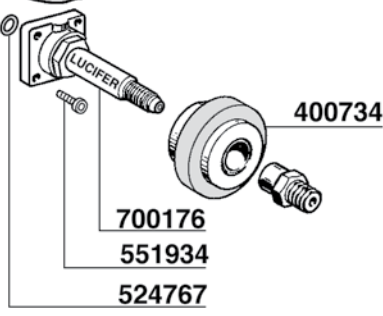

400734

700176

551934

524767

700502=6,5mm
700502/7=7mm
703561=6,7mm ORIGINAL
703562=6,3mm ORIGINAL