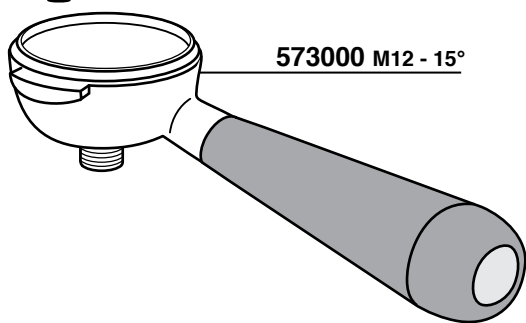

- **617941** BLU/BLUE
- **617943** RAME/COPPER
- **617944** ORO/GOLD