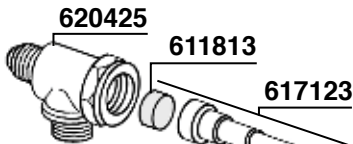

611813

617123

700273

603918

530015

524767

O-RING

524558

617523

545309