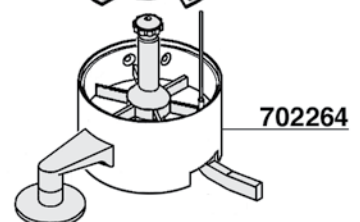

MACINACAFFE'

QUAMAR MODEL: T.80A - T.80E

332

NEW MODEL
702269
METAL
Ø120x60mm
PLEXIGLAS
Ø115x50mm
702268

702311=V220 mF.16
702221=V110 mF.50

QUAMAR MODEL: T.48A

333

702307=A/V220
702308=A/V380
702309=A/V110