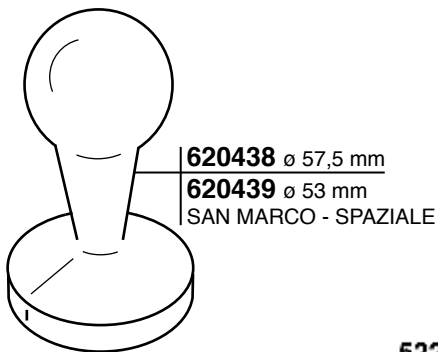

700176=LUCIFER
700177=PARKER

700181/22=V220	PARKER LUCIFER
700181/11=V110	
700179/22=V220	
700179/11=V110	

612143=ø1,1
612142=ø1,2

703413

703465/22=BEACH W1400 V220
 703465/11=BEACH W1400 V110

703466

703497 1"1/4
2600W 230V