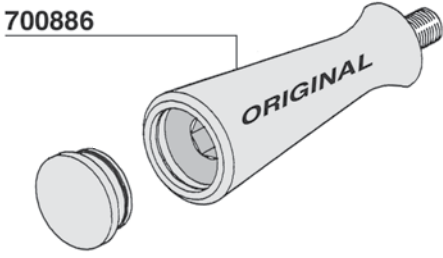

700621

300042
RED LIGHT

705312

703480
1/4" - ø 1,2"

703485

188

190

617940
TAPPO CROMATO
CHROMATE PLUG