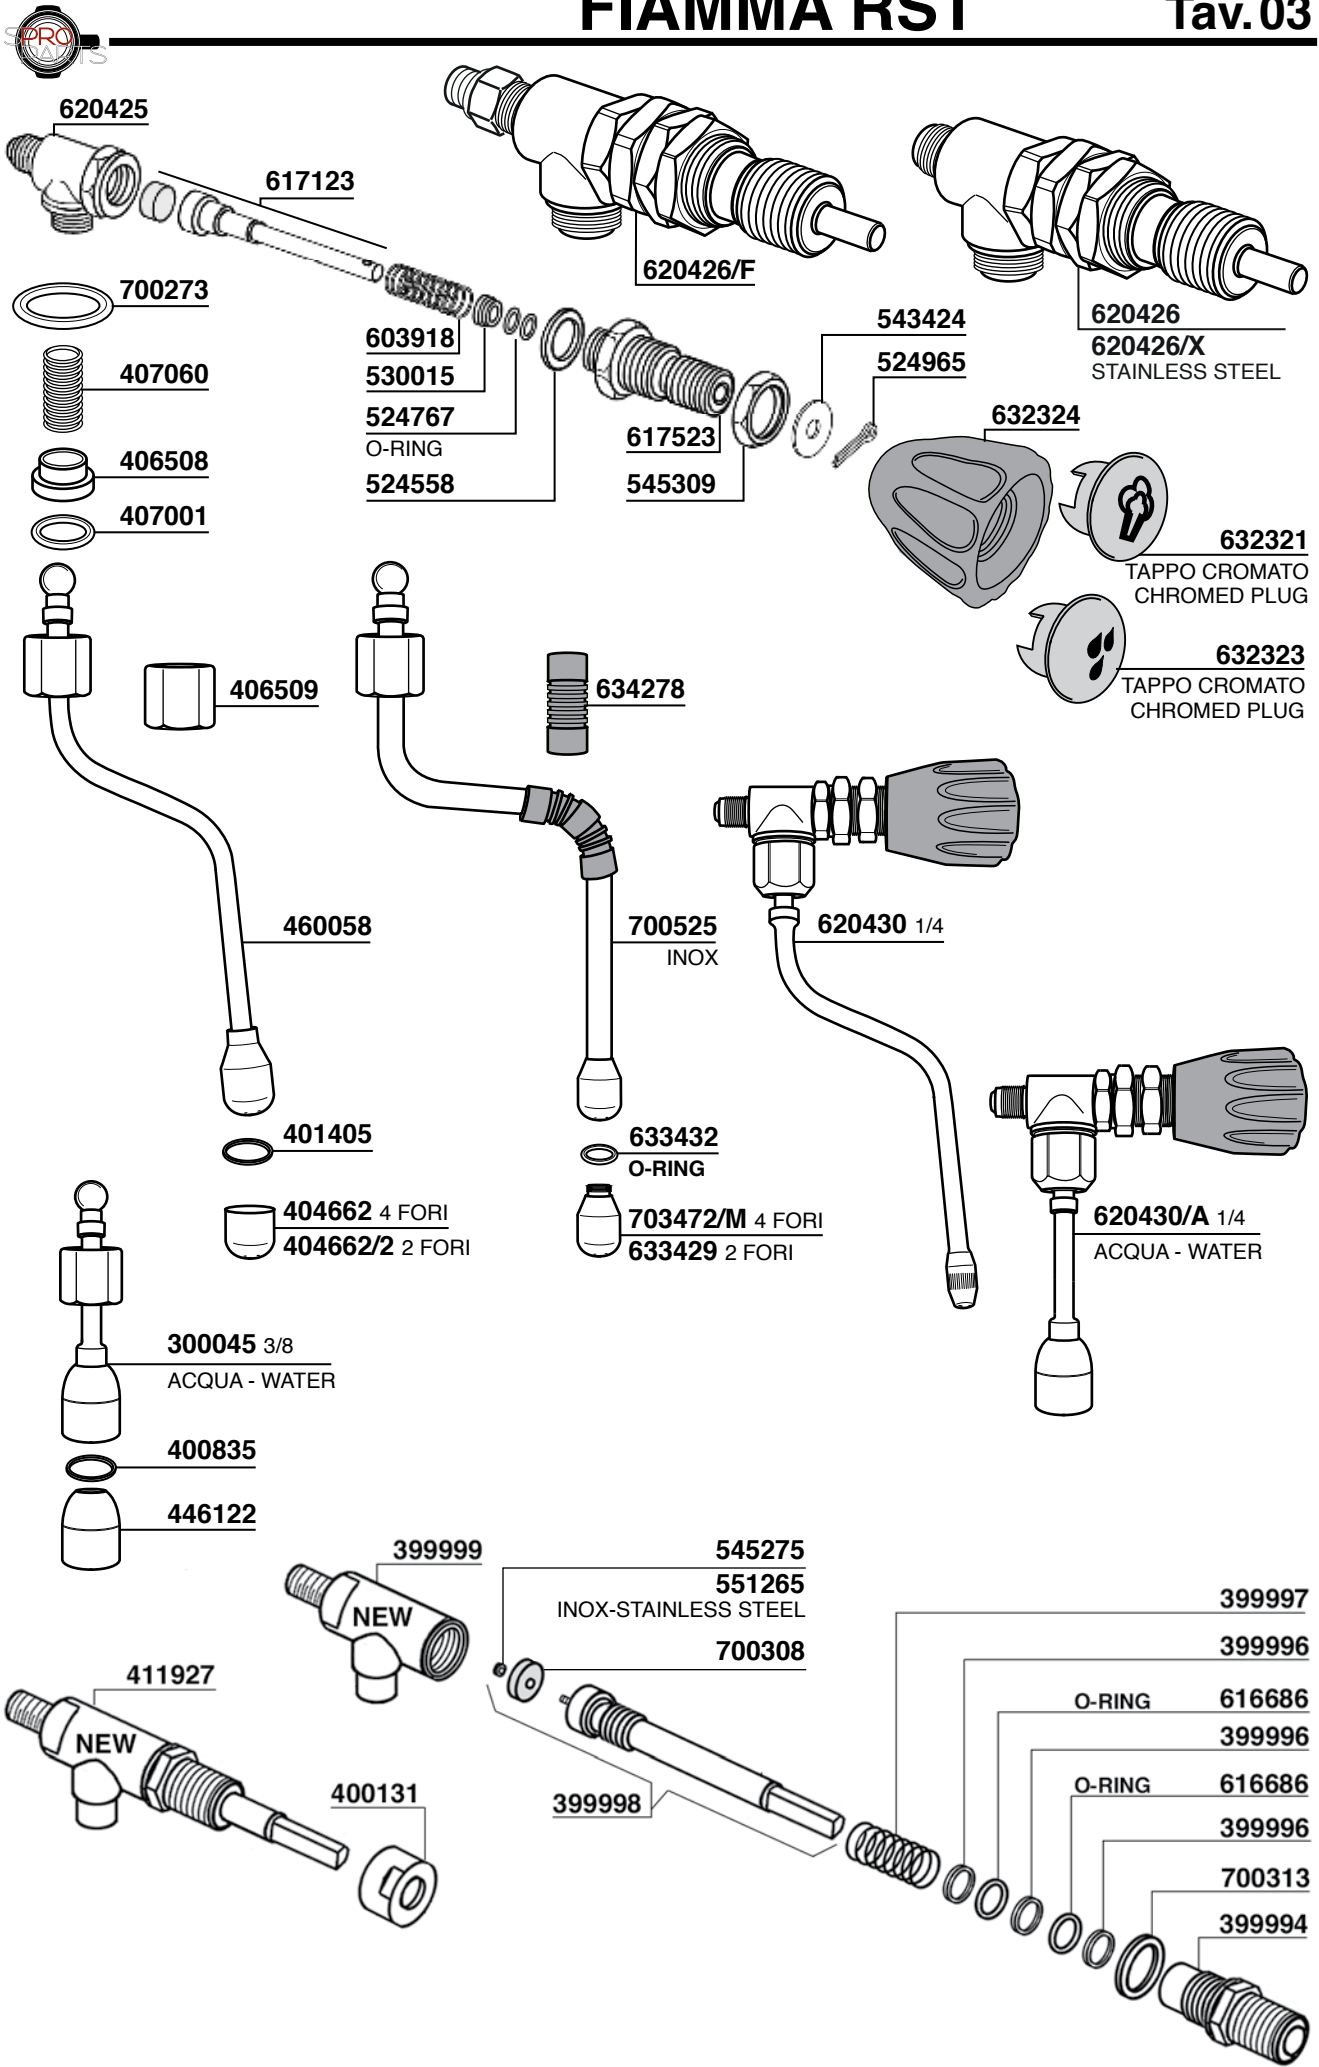

PARTI COMPATIBILI FAEMA Tav.32

136

DUE-DUE SMART-E61 JUBILE'-E91-E92 COMPACT-E97
STYLEMA - E98 PRESIDENT/A

PARTI COMPATIBILI FAEMA Tav.33

FC 31 MINERVA-TOSTAPANE EGI

138

FIAMMA RST

142