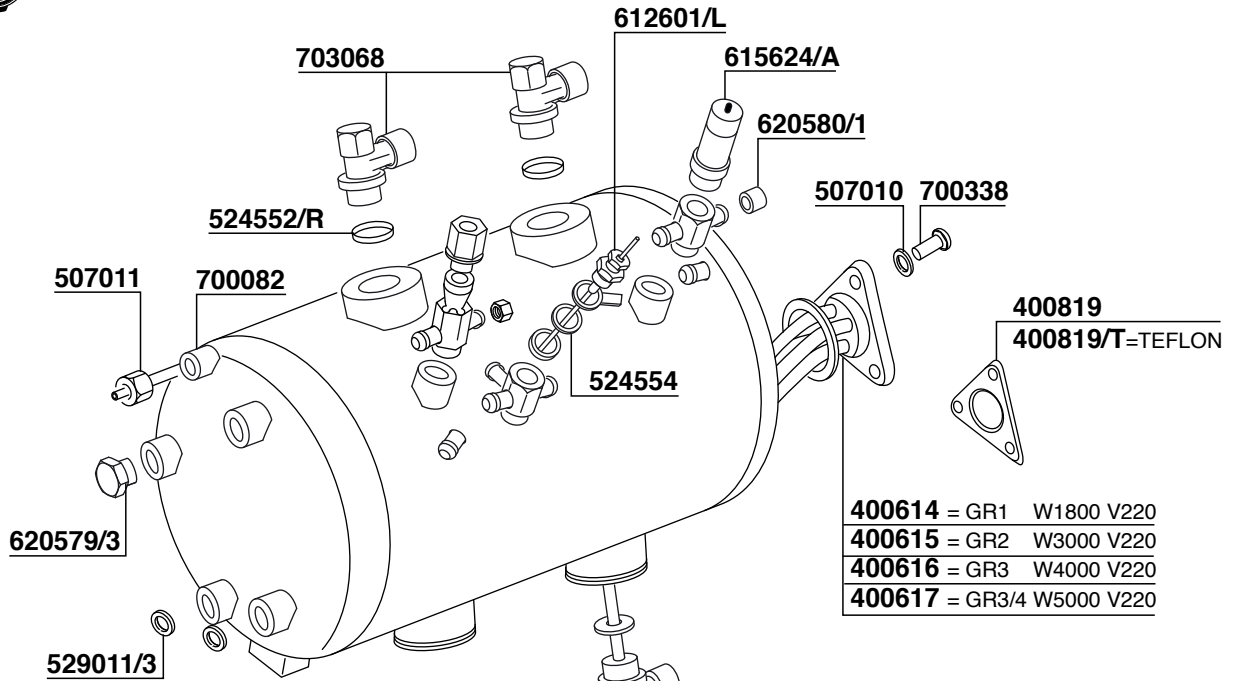

EXPOBAR

Tav.04

101