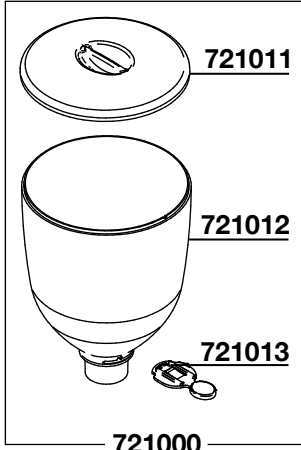

702767

702768

615503 12,5 mF
702311 16 mF

MACINACAFFE'

Tav. 09

COMPAK

293

EUREKA MODEL MDM - MDMCA - MDME - MDMEA