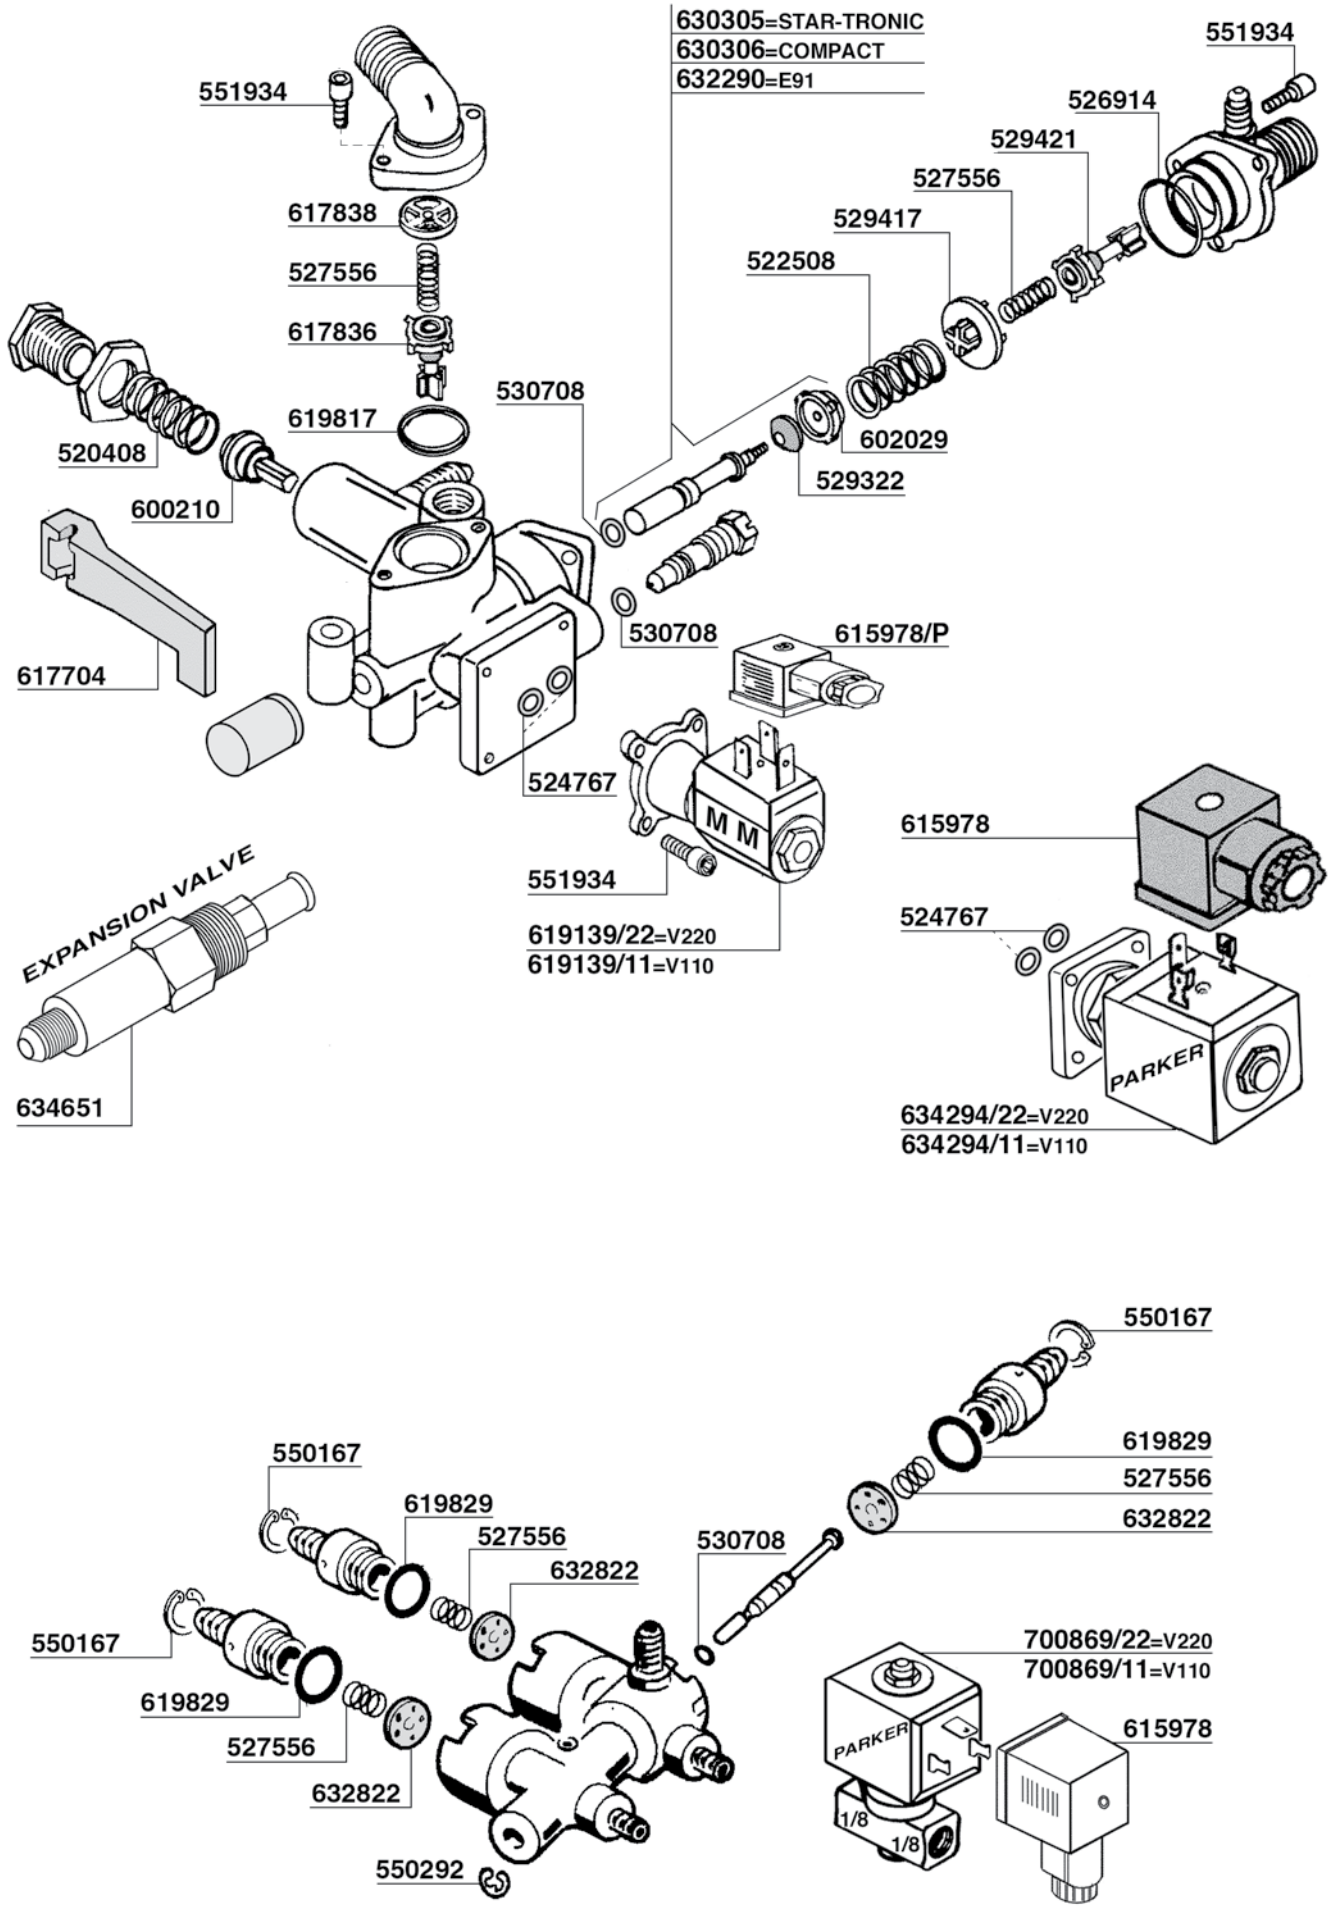

PARTI COMPATIBILI FAEMA Tav.05