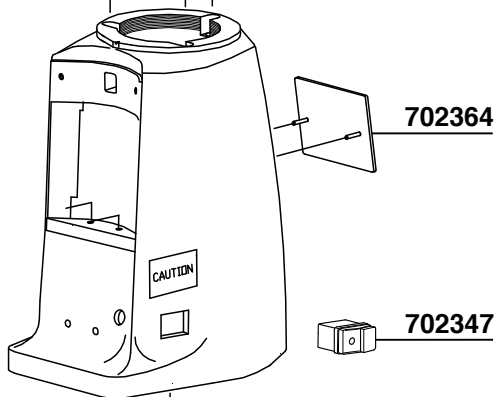

MAZZER MODEL:MINI ELETRONICO A-B

320

Modello A

503504	230V/50-60Hz
503505	110V/60Hz
503506	100V/50-60Hz

Modello B

503507	230V/50-60Hz
503508	110V/60Hz