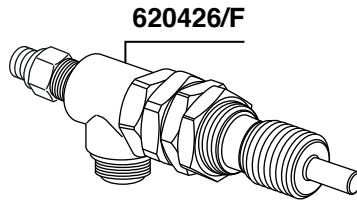

274

620426/F

603918
530015
524767
O-RING
524558

617523
545309

404662 4 FORI
404662/2 2 FORI

703472/M 4 FORI
633429 2 FORI

17 cm