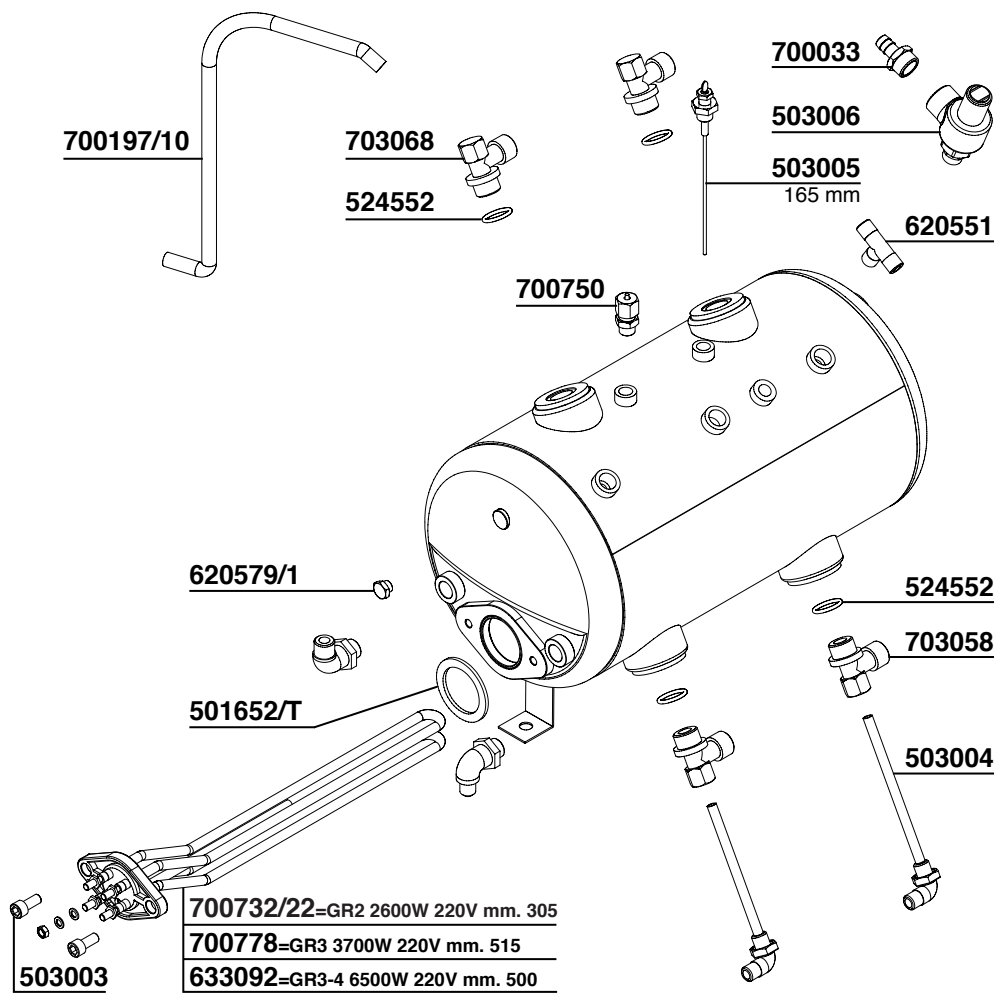

GOMMA-RUBBER

GOMMA-RUBBER

700317/G

26

28

30

616591
MATER XP700
0,5-1,5 BAR

616597
616599