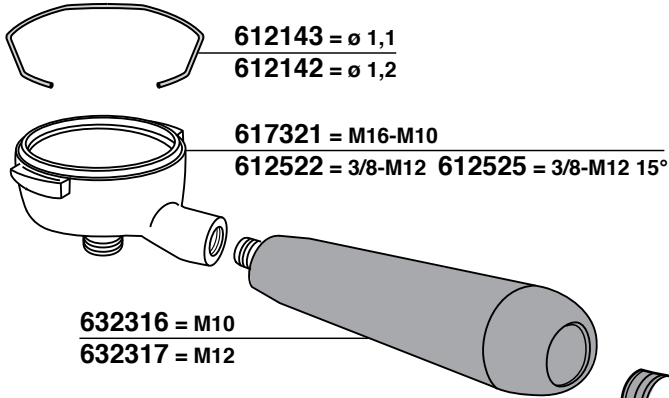

612143 = ø 1,1
612142 = ø 1,2

617321 = M16-M10
612522 = 3/8-M12 612525 = 3/8-M12 15°

632316 = M10
632317 = M12

617940

TAPPO CROMATO
CHROMATE PLUG