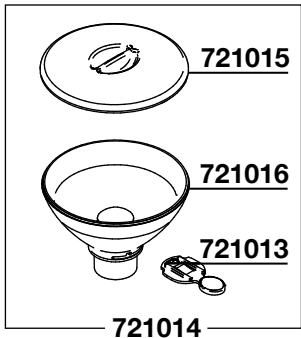

702767

702768

615503 12,5 mF
702311 16 mF

MACINACAFFE'

Tav. 09

COMPAK

293

EUREKA MODEL MDM - MDMCA - MDME - MDMEA