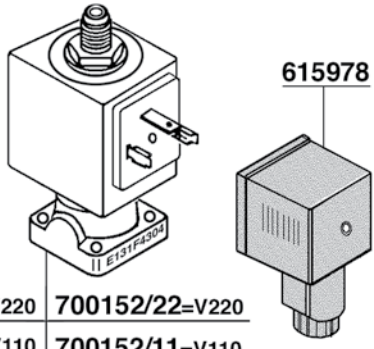

700301/22=V220	700152/22=V220
700301/11=V110	700152/11=V110
LUCIFER	PARKER