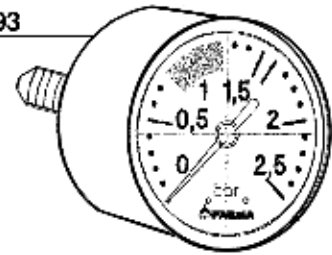

E64 - E66

632493

701063
NO STOP-P4-P6