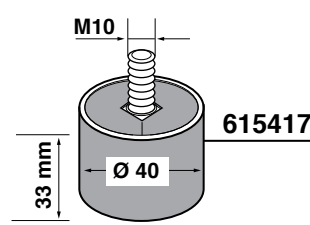

VARI PIEDINI

Tav. 15

262

GOMMA NERA - BLACK RUBBER