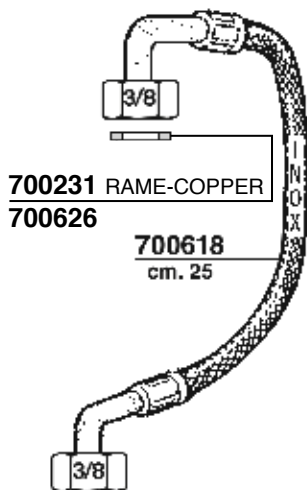

PARTI COMPATIBILI CIMBALI Tav. 10

618968 618970

700750 524554 48 mm 615625/A
certificato
certified

48 mm 700217 524555

630177 NUOVA RICAMBI 150 Lt/h
630177/NSF
630177/X=INOX-STAINLESS STEEL

630178 ROTOFLOW 150 Lt/h