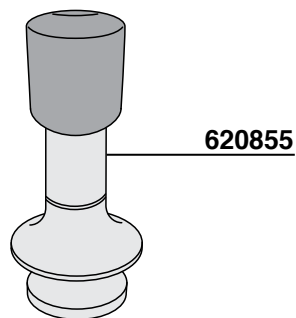

702894 = \varnothing 57,5 mm
702894/52 = \varnothing 52 mm

MACINACAFFE'

MAZZER MODEL: JOLLY - MAJOR

JLY =MODEL JOLLY MJR=MODEL MAJOR

S= MANUAL A= AUTOMATIC

702307 A/V220
702308 A/V380
702309 A/V110

621347 JLY 220V 10mF
702310 JLY 110V 30mF
702311 MJR 220V 16mF
702312 MJR 110V 60mF