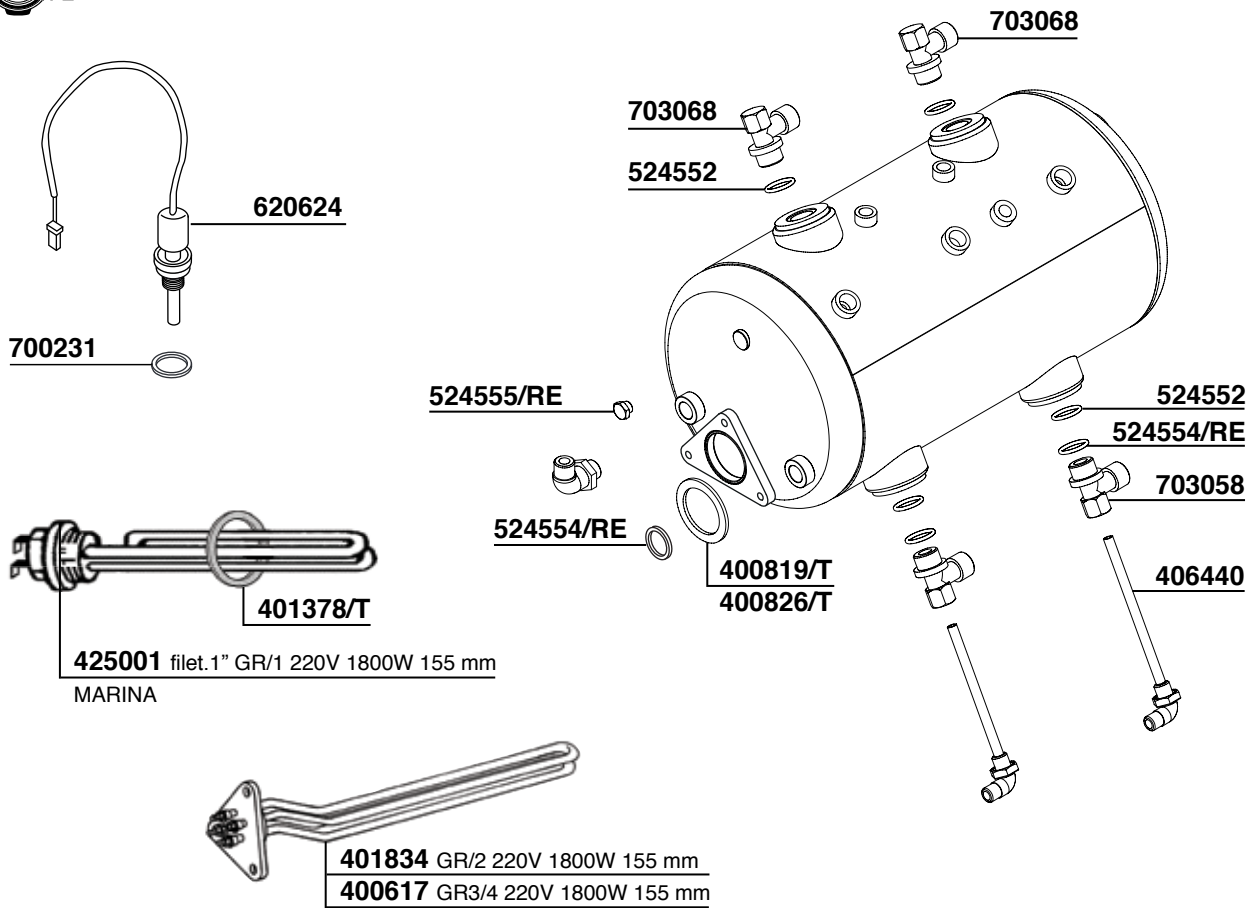

PARTI COMPATIBILI FAEMA Tav.32

136

DUE-DUE SMART-E61 JUBILE'-E91-E92 COMPACT-E97
STYLEMA - E98 PRESIDENT/A

PARTI COMPATIBILI FAEMA Tav.33

FC 31 MINERVA-TOSTAPANE EGI

138

FIAMMA RST

142