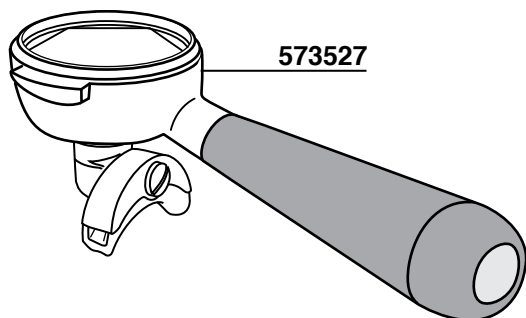

- **617941** BLU/BLUE
- **617943** RAME/COPPER
- **617944** ORO/GOLD