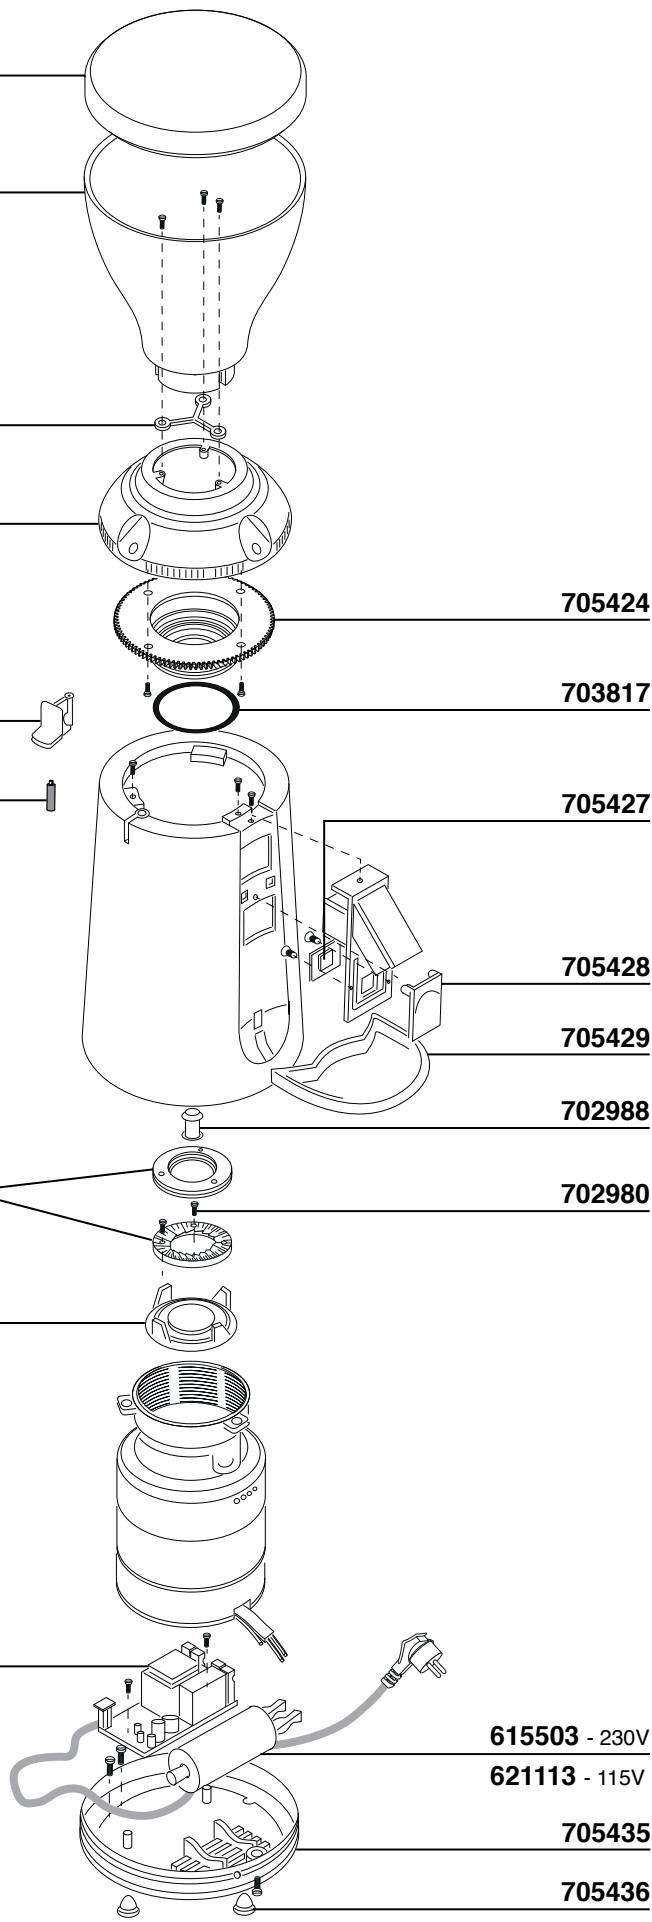

705433 TEMPORIZZ. 230V AMMT

705434 TEMPORIZZ. 115V AMMT

615503 - 230V

621113 - 115V

705435

705436

NUOVA SIMONELLI MODEL: MYTHOS ONE

326