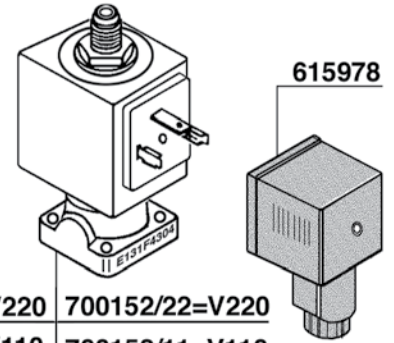

CALYPSO - CORE600 - DIVINA - GLORIA - GRETA - SABRINA
SIBILLA - TANYA - RAPALLO - GRUPPO 58 mm

ASTORIA / CMA

Tav.02

GRUPPO 53 mm

4

ARGENTA - BRAVA - DORA - LISA - PRATIC

700727
700727/T=TEFLON

700771
700273
700706
700707