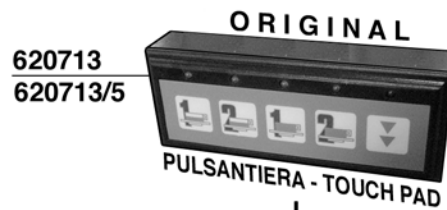

579671
NERO/BLACK

618010

700247
SPIA ROSSA
RED PILOT LIGHT

FLUSSO REGOLABILE
ADJUSTABLE FLOW

V220	620712 =GICAR	9.5.14.59 00
	620712/1 =GICAR	9.5.14.60 00
	620712/2 =GICAR	9.5.14.59 01
GR2-3	620712/1 =GICAR	9.5.14.60 01
	620712/2 =GICAR	9.5.14.59 02
GR2-3	620712/2 =GICAR	9.5.14.60 02
	620712/3 =GICAR	9.5.14.59 03
GR2-3	620712/3 =GICAR	9.5.14.60 03