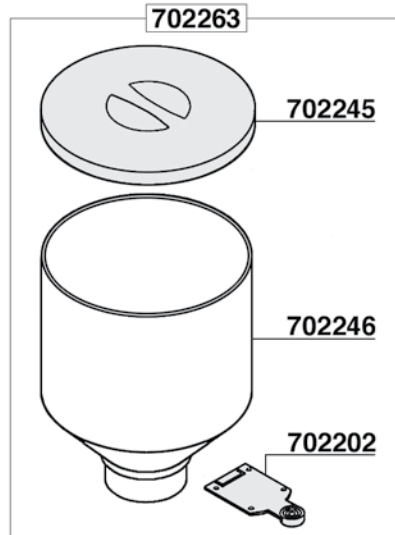

MACINACAFFE'

QUAMAR MODEL: T.80A - T.80E

332

NEW MODEL
702269
METAL
Ø120x60mm
PLEXIGLAS
Ø115x50mm
702268

702311=V220 mF.16
702221=V110 mF.50

QUAMAR MODEL: T.48A

333

702307=A/V220
702308=A/V380
702309=A/V110