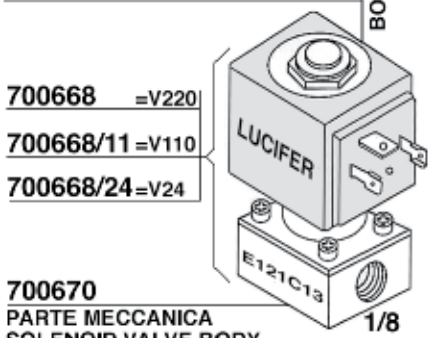

- LUCIFER
- 700181/22 220V
- 700181/11 110V
- PARKER
- 700179/22 220V
- 700179/11 110V

- 700530
- 612143 ø1,1 mm
- 612142 ø1,2 mm
- 700327
- 700532
- 700534
- 700291
- 702188
- 700533

202

- 700181/22=V220**
- 700181/11=V110**
- 700181/24=V24**