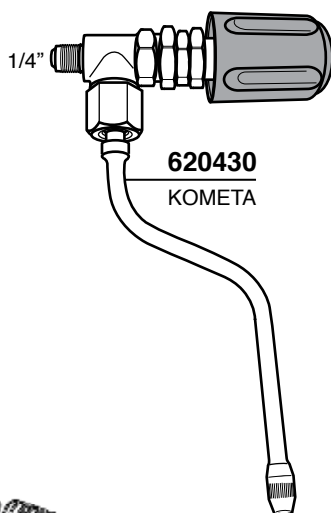

1/4"

620430

KOMETA