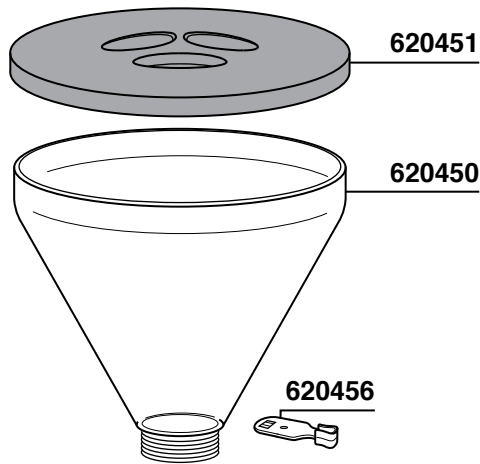

702616

702617

702618

702613 V220/50

702614 V110/60

ADATTATORI CAMPANE Tav.53

620452 MAZZER
Ø 57-60

620449 OBEL
Ø 65,5