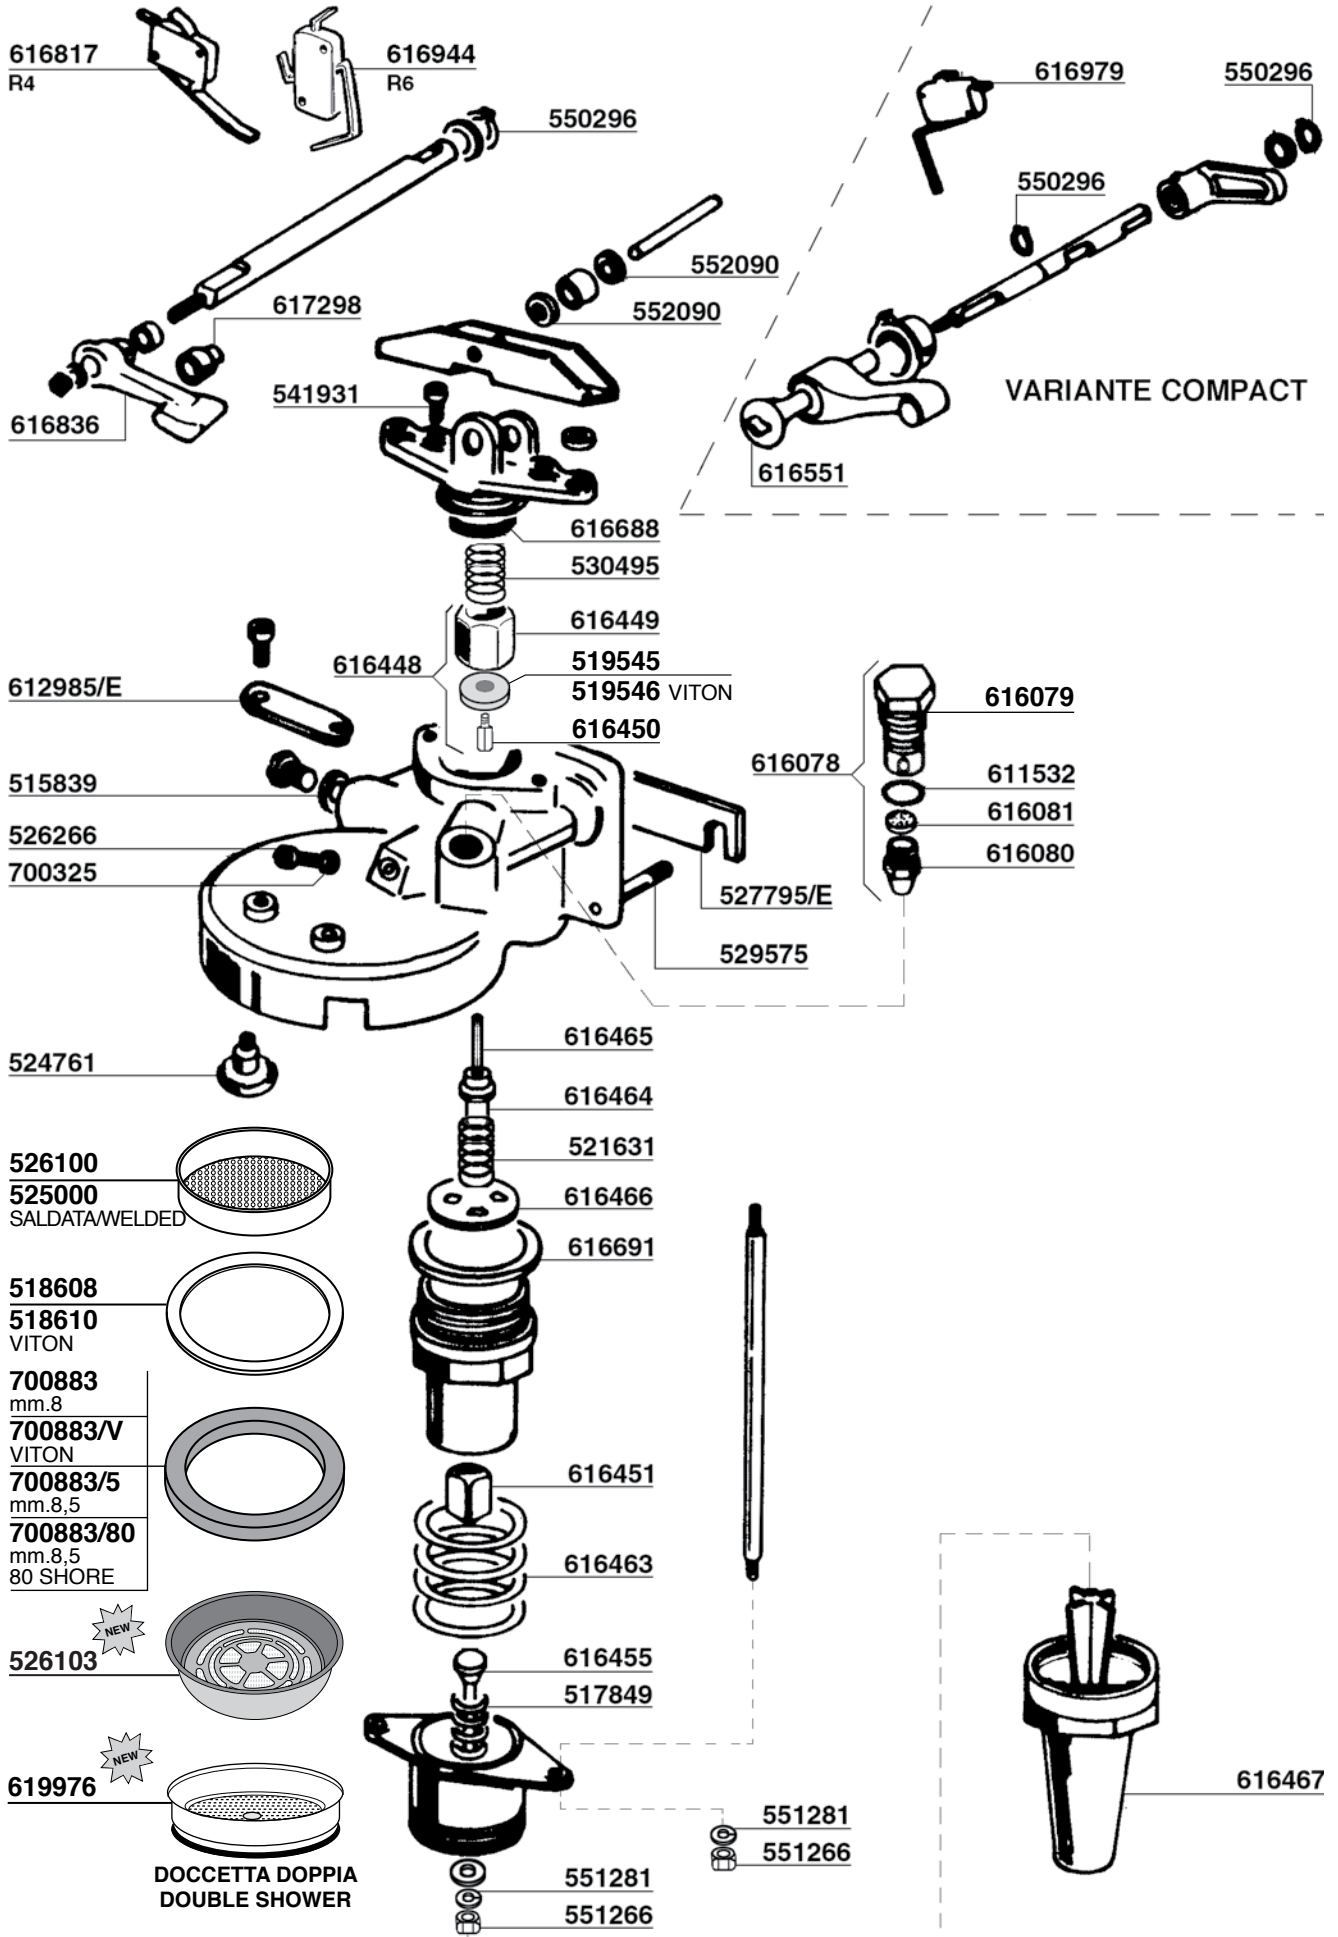

PARTI COMPATIBILI FAEMA Tav.08

N. STOP-COMPACT

112