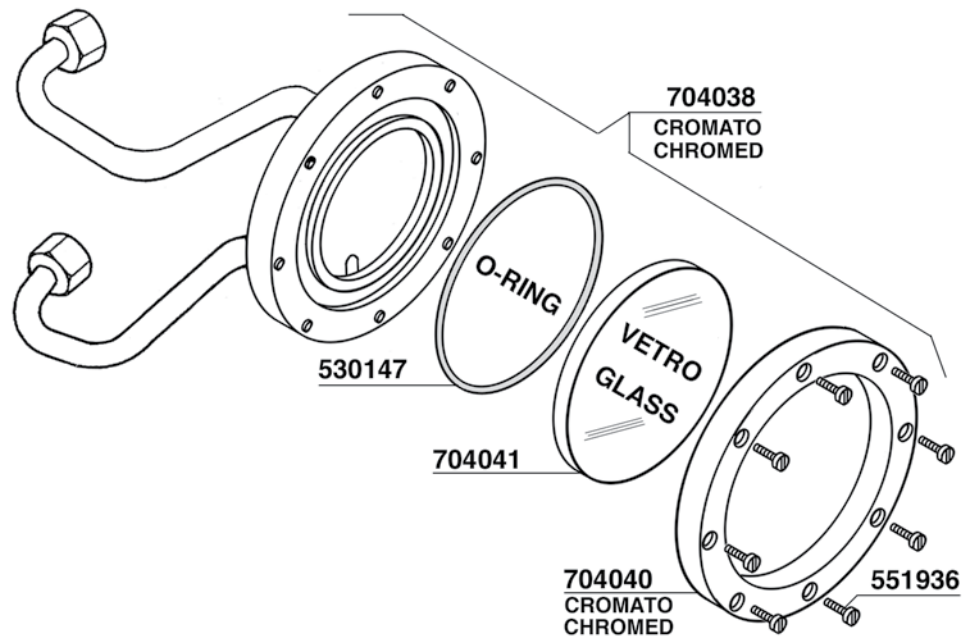

704038
CROMATO
CHROMED

530147

704041

704040
CROMATO
CHROMED

551936