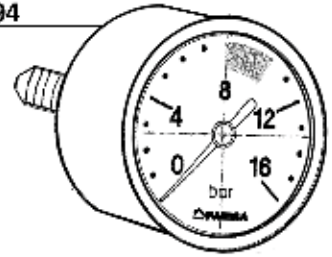

PARTI COMPATIBILI FAEMA Tav.28

MANOMETRI

E61 CALDAIA

522990

E61 POMPA

522427

E91 POMPA

632494