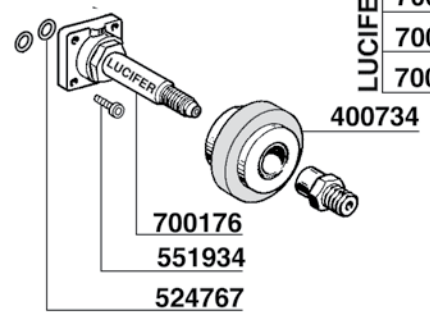

LUCIFER
700181/22=V220
700181/11=V110
700181/24=V24

LUCIFER
700301/22=V220
700301/11=V110
700301/24=V24