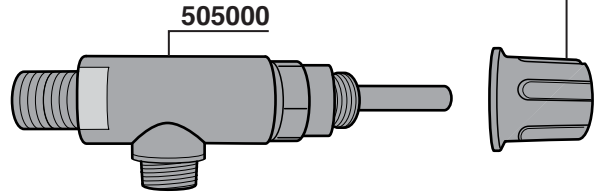

620424

220

620430 1/4

620430/X 1/4
INOX

620430/A 1/4
ACQUA - WATER

505001 VAPORE-STEAM
505003 ACQUA-WATER

505000

590005
CROMATO
CHROMED