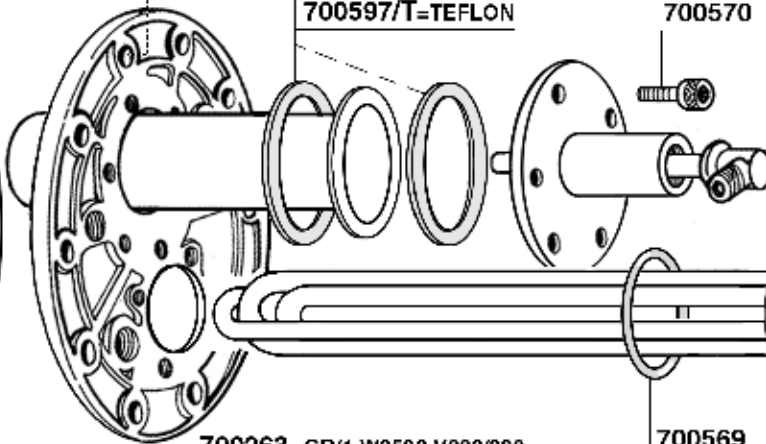

ELE

700570

700263=GR/1 W2500 V220/380

700264=GR/2 W4000 V220/380

700265=GR/3 W5000 V220/380

700569

700267

700267/T=TEFLON