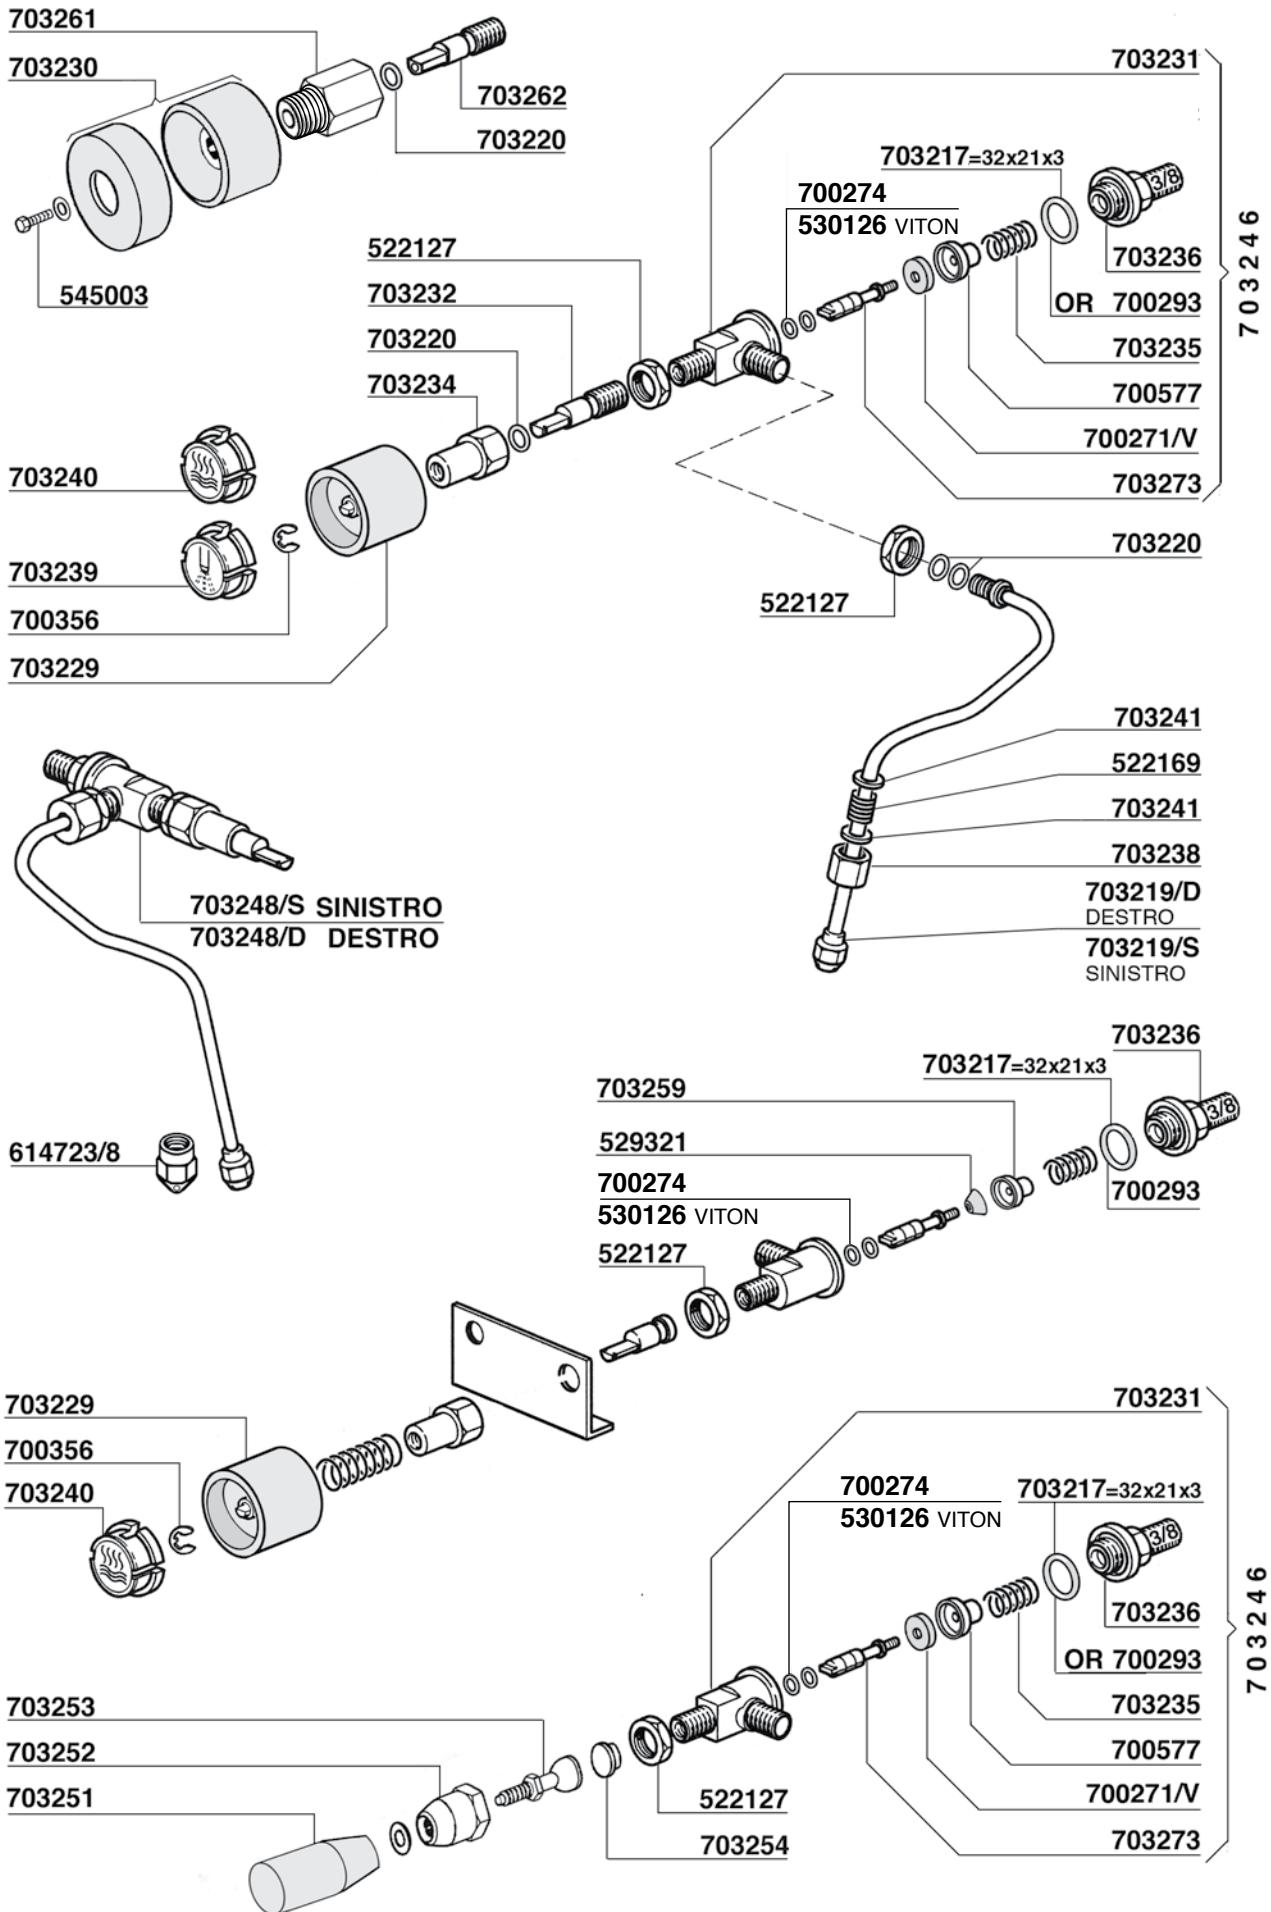

551934

524767

615978

700692

8 mm

LUCIFER 700181/22=V220
700181/11=V110
700181/24=V24

176

178