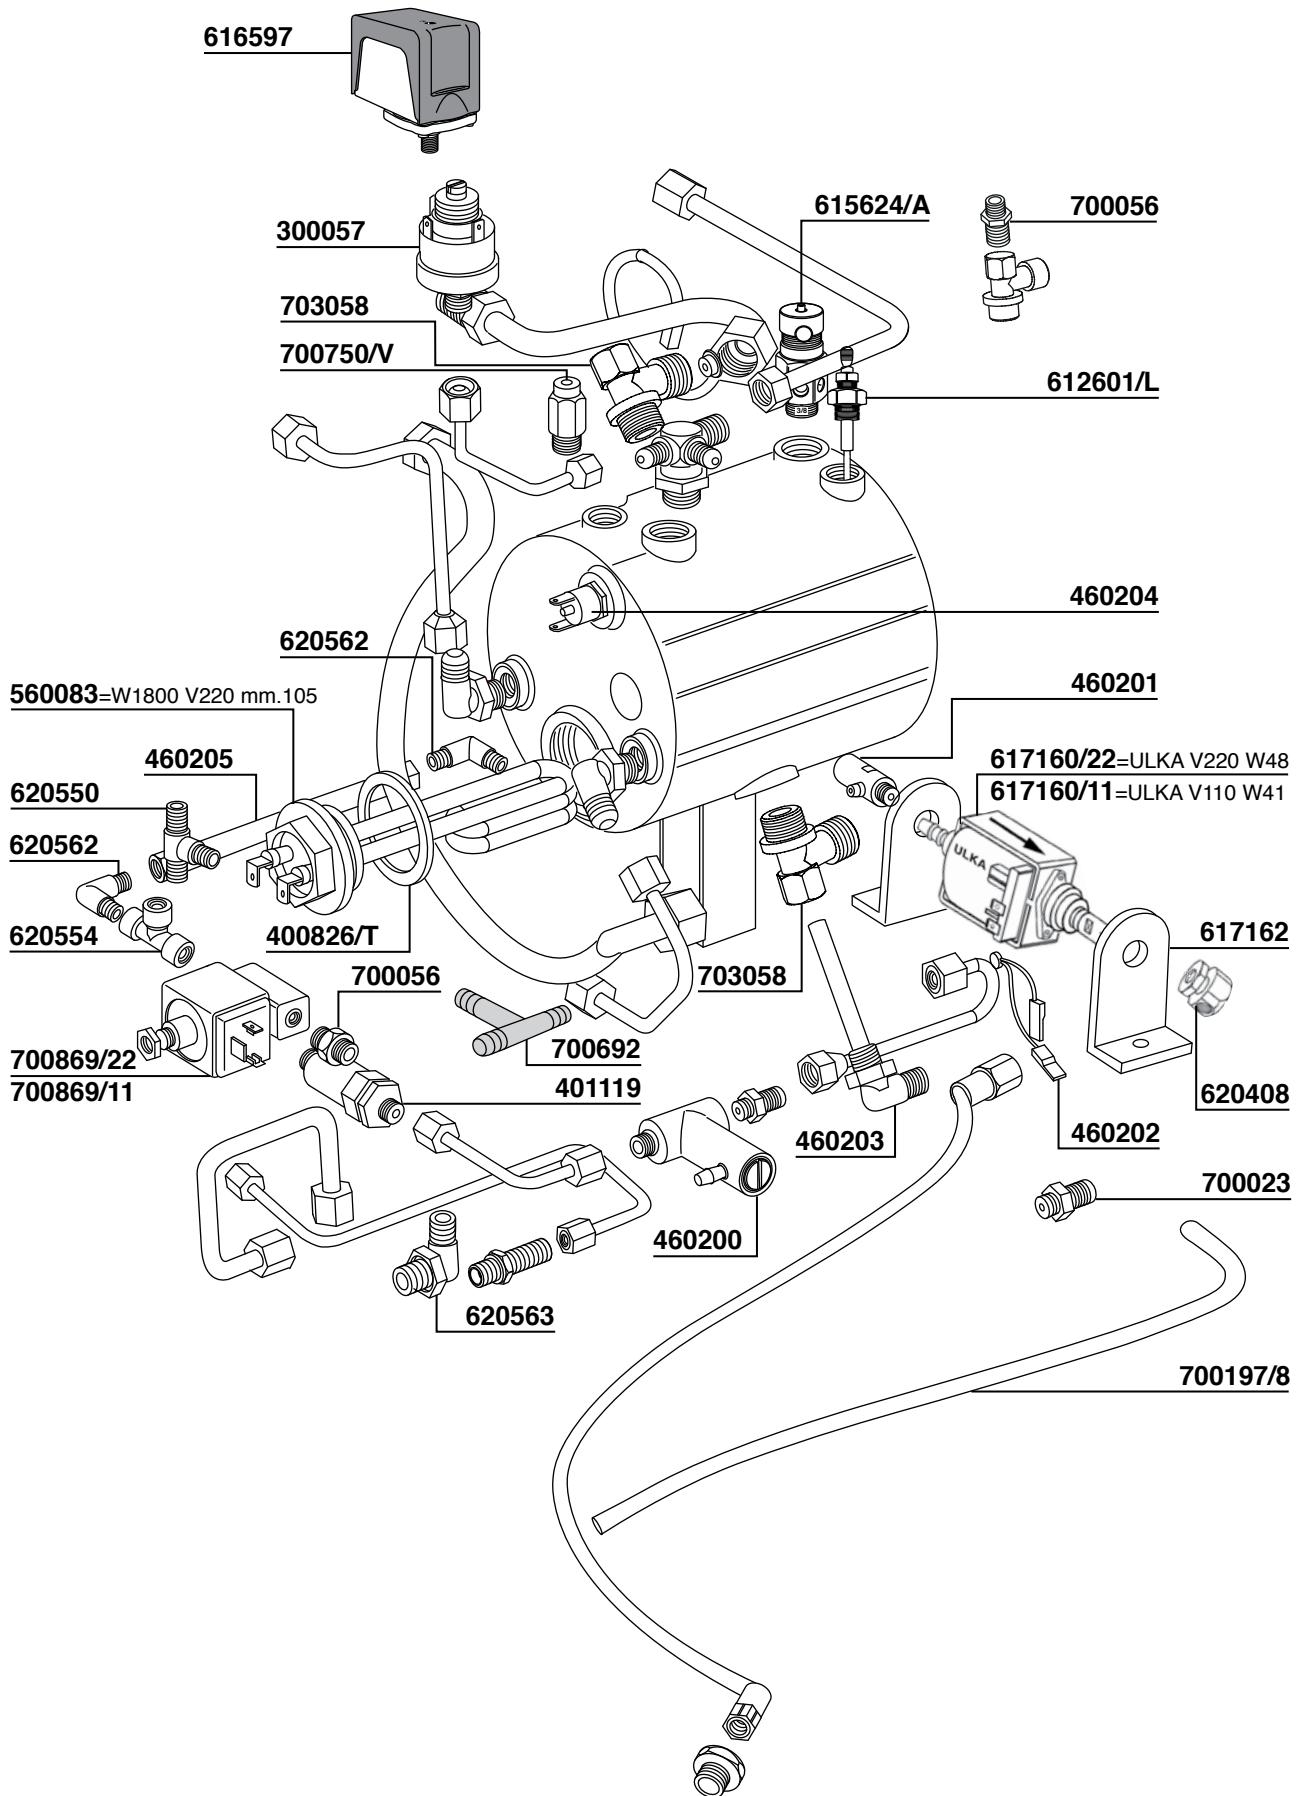

700621

700869/22 220V
700869/11 110V

615978

460092
PULSANTIERA - TOUCH PAD

460074 KOMETA
PULSANTIERA - TOUCH PAD

DOMOBAR SUPER

233

DOMOBAR SUPER