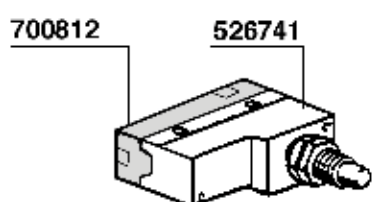

700621

300042
RED LIGHT

705312

703480
1/4" - ø 1,2"

703485

188

190

617940
TAPPO CROMATO
CHROMATE PLUG