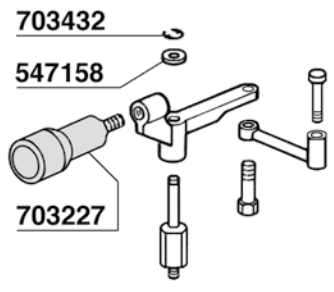

MASCHERA GRUPPO T1 '95'
GROUP COVER T1 '95'

630409

SUPPORTO PULSANTI DOSI
DOSING BUTTONS SUPPORT

630410

SUPPORTO INTERRUOTORE ON-OFF
ON-OFF SWITCH SUPPORT

703224=O-RING
703211=Ø71x85x2

700175=V220/50/60
dal 2014
700175/11=V110/60
700175/24=V24/50/60