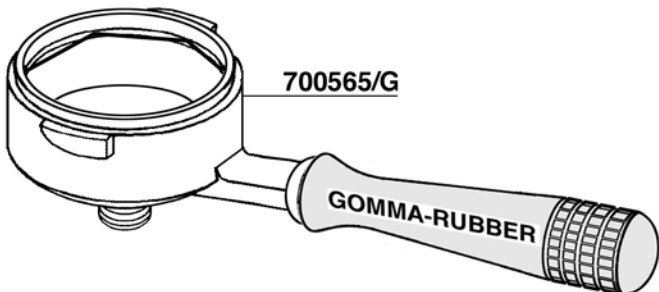

FLUSSO REGOLABILE
ADJUSTABLE FLOW