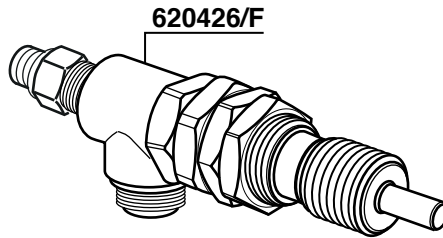

620424

220

620430 1/4

620430/X 1/4
INOX

620430/A 1/4
ACQUA - WATER

505001 VAPORE-STEAM
505003 ACQUA-WATER

505000

590005
CROMATO
CHROMED