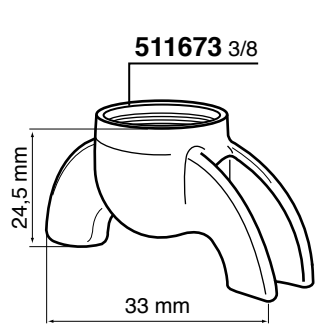

DOCETTA DOPPIA
DOUBLE SHOWER

- 524767
- 551934

PARKER LUCIFER	700301/22=V220
	700301/11=V110
	700152/22=V220
	700152/11=V110

620423

VARI COMPONENTI

Tav.26

273

FLUSSO REGOLABILE
ADJUSTABLE FLOW