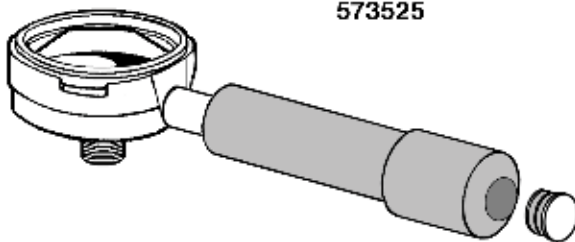

521994 14gr
 514419 14gr ridgeless
 516575 12gr
 526208 18gr
 700757 21gr
 526758 24gr

521996 14gr
 MICROFORI
 MICROHOLES
 521902

573525/G

NEW

573525

617940
 TAPPO CROMATO
 CHROMATE PLUG

612143=Ø1,1
 612142=Ø1,2