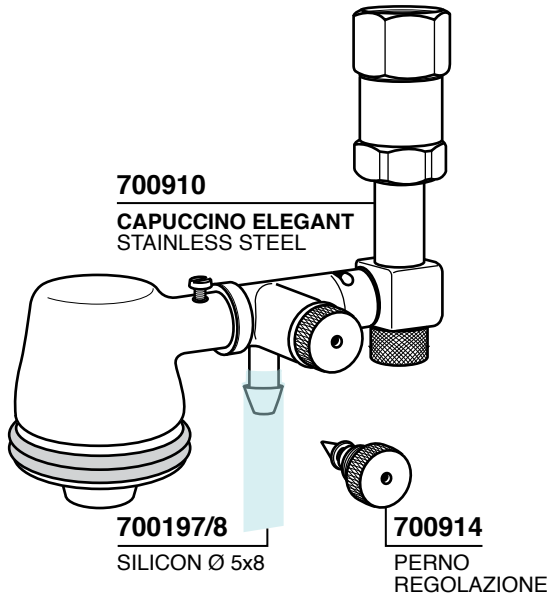

700621

300042
RED LIGHT

705312

703480
1/4" - ø 1,2"

703485

188

190

617940
TAPPO CROMATO
CHROMATE PLUG