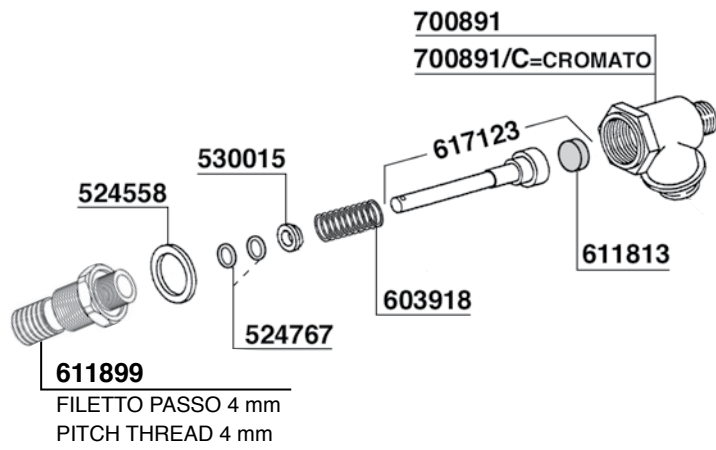

700621

300042
RED LIGHT

705312

703480
1/4" - ø 1,2"

703485

188

190

617940
TAPPO CROMATO
CHROMATE PLUG