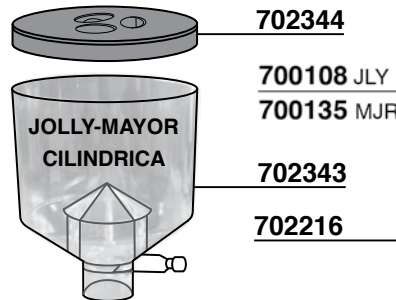

702894 = \varnothing 57,5 mm
702894/52 = \varnothing 52 mm

MACINACAFFE'

MAZZER MODEL: JOLLY - MAJOR

JLY =MODEL JOLLY MJR=MODEL MAJOR

S= MANUAL A= AUTOMATIC

702307 A/V220
702308 A/V380
702309 A/V110

621347 JLY 220V 10mF
702310 JLY 110V 30mF
702311 MJR 220V 16mF
702312 MJR 110V 60mF