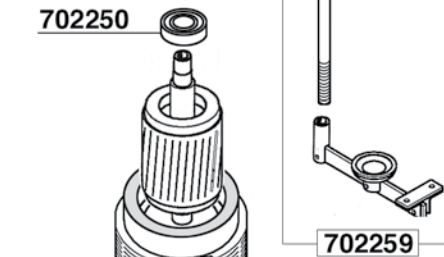

MACINACAFFE'

QUAMAR MODEL: T.80A - T.80E

332

NEW MODEL
702269
METAL
Ø120x60mm
PLEXIGLAS
Ø115x50mm
702268

702311=V220 mF.16
702221=V110 mF.50

QUAMAR MODEL: T.48A

333

702307=A/V220
702308=A/V380
702309=A/V110