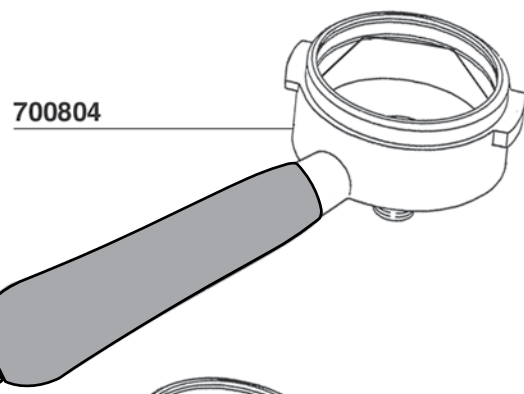

700621

300042
RED LIGHT

705312

703480
1/4" - ø 1,2"

703485

188

190

617940
TAPPO CROMATO
CHROMATE PLUG