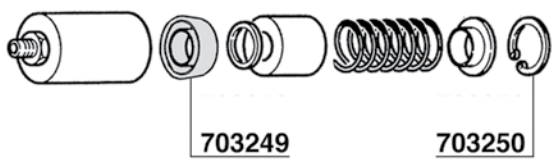

MASCHERA GRUPPO T1 '95'
GROUP COVER T1 '95'

630409

SUPPORTO PULSANTI DOSI
DOSING BUTTONS SUPPORT

630410

SUPPORTO INTERRUOTORE ON-OFF
ON-OFF SWITCH SUPPORT

703224=O-RING
703211=Ø71x85x2

700175=V220/50/60
dal 2014
700175/11=V110/60
700175/24=V24/50/60