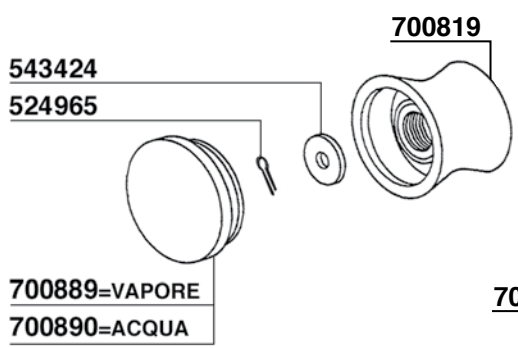

700621

300042
RED LIGHT

705312

703480
1/4" - ø 1,2"

703485

188

190

617940
TAPPO CROMATO
CHROMATE PLUG