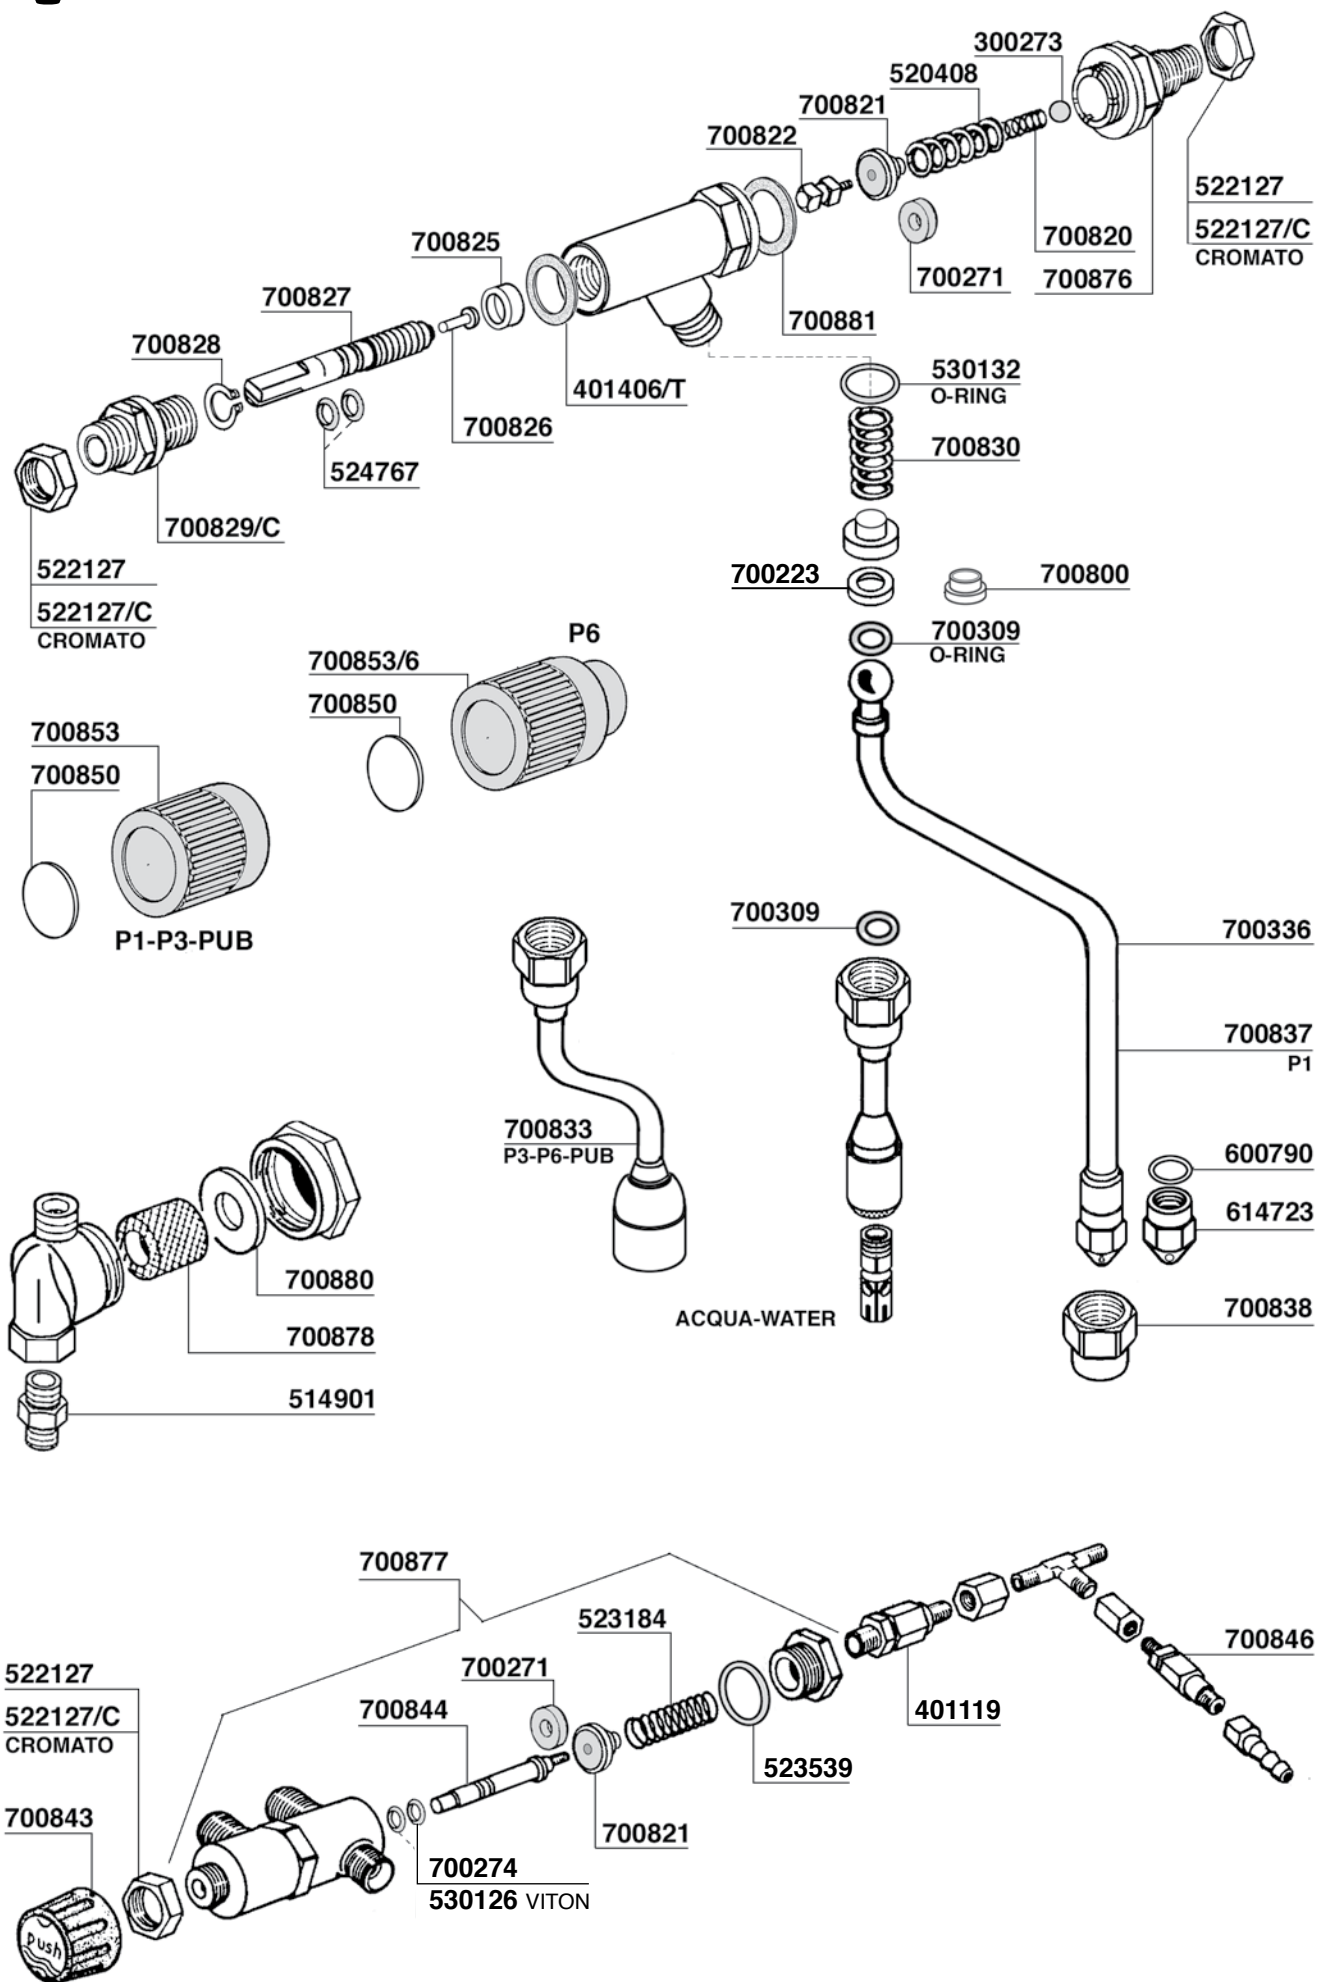

700621

300042
RED LIGHT

705312

703480
1/4" - ø 1,2"

703485

188

190

617940
TAPPO CROMATO
CHROMATE PLUG