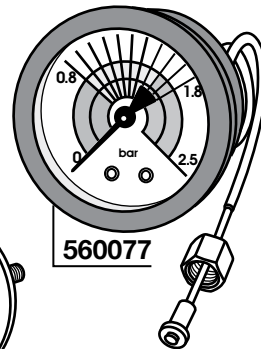

401378
401378/T
TEFLON

401911 1" 220V 1350W 135mm
401912 1" 110V 1350W 135mm

700269
460054