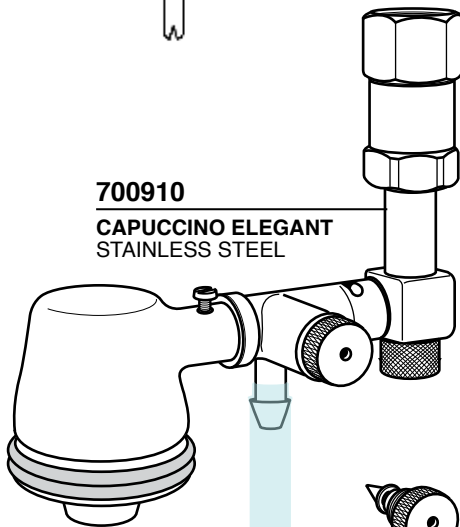

701005

100 mm

701026/B WHITE
701026/N BLACK

3/8

406509

701004

CAPPUCCINATORE BOY
APRIBILE - OPENABLE

700910