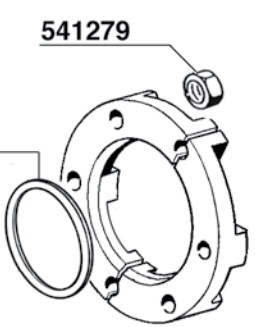

703224=O-RING
703211=Ø71x85x2

700175=V220/50/60
dal 2014
700175/11=V110/60
700175/24=V24/50/60

700502=6,5mm
700502/7=7mm
703561=6,7mm ORIGINAL
703562=6,3mm ORIGINAL

LUCIFER
700181/22=V220
700181/11=V110
700181/24=V24

LUCIFER
700301/22=V220
700301/11=V110
700301/24=V24