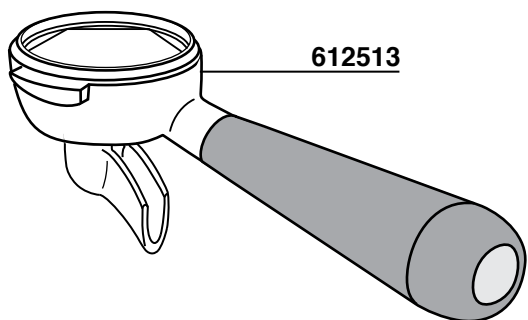

- ARIETE
- ASTORIA
- AURORA
- BEZZERA
- BRASILIA
- CARIMALI
- CIMBALI
- CONTI
- FAEMA
- GAGGIA
- MARZOCCO
- NUOVA SIMONELLI
- PAVONI
- RANCILIO
- VIBIEMME
- WEGA

INOX STAINLESS STEEL

612513

612514

617940
TAPPO CROMATO
CHROMATE PLUG