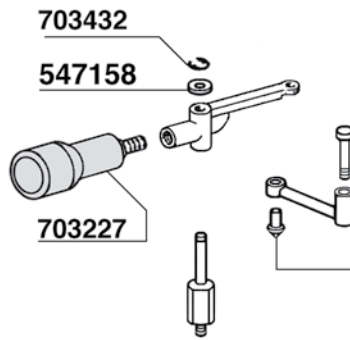

700502=6,5mm
700502/7=7mm
703561=6,7mm ORIGINAL
703562=6,3mm ORIGINAL

LUCIFER
700181/22=V220
700181/11=V110
700181/24=V24

LUCIFER
700301/22=V220
700301/11=V110
700301/24=V24

174

703432

547158

703227

703249