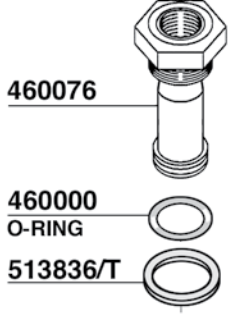

- 524462
- 703008
- 700805
- 524467

- 460076
- 460000 O-RING
- 513836/T

- PARKER LUCIFER
- 700301/22=V220
- 700301/11=V110
- 700152/22=V220
- 700152/11=V110

- 524462
- 524555/RE
- 700805
- 524467

- 520129
- 526101
- 518608
- 518610 VITON
- 700883 mm.8
- 700883/V VITON
- 700883/5 mm.8,5
- 700883/80 mm.8,5 80 SHORE
- 526976