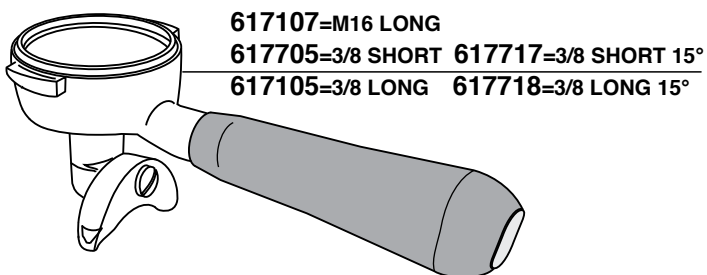

M16

3/8

630086

630086/8

3/8

511672=CORTO
630086/8=LUNGO

617107=M16 LONG
617705=3/8 SHORT 617717=3/8 SHORT 15°
617105=3/8 LONG 617718=3/8 LONG 15°

M16