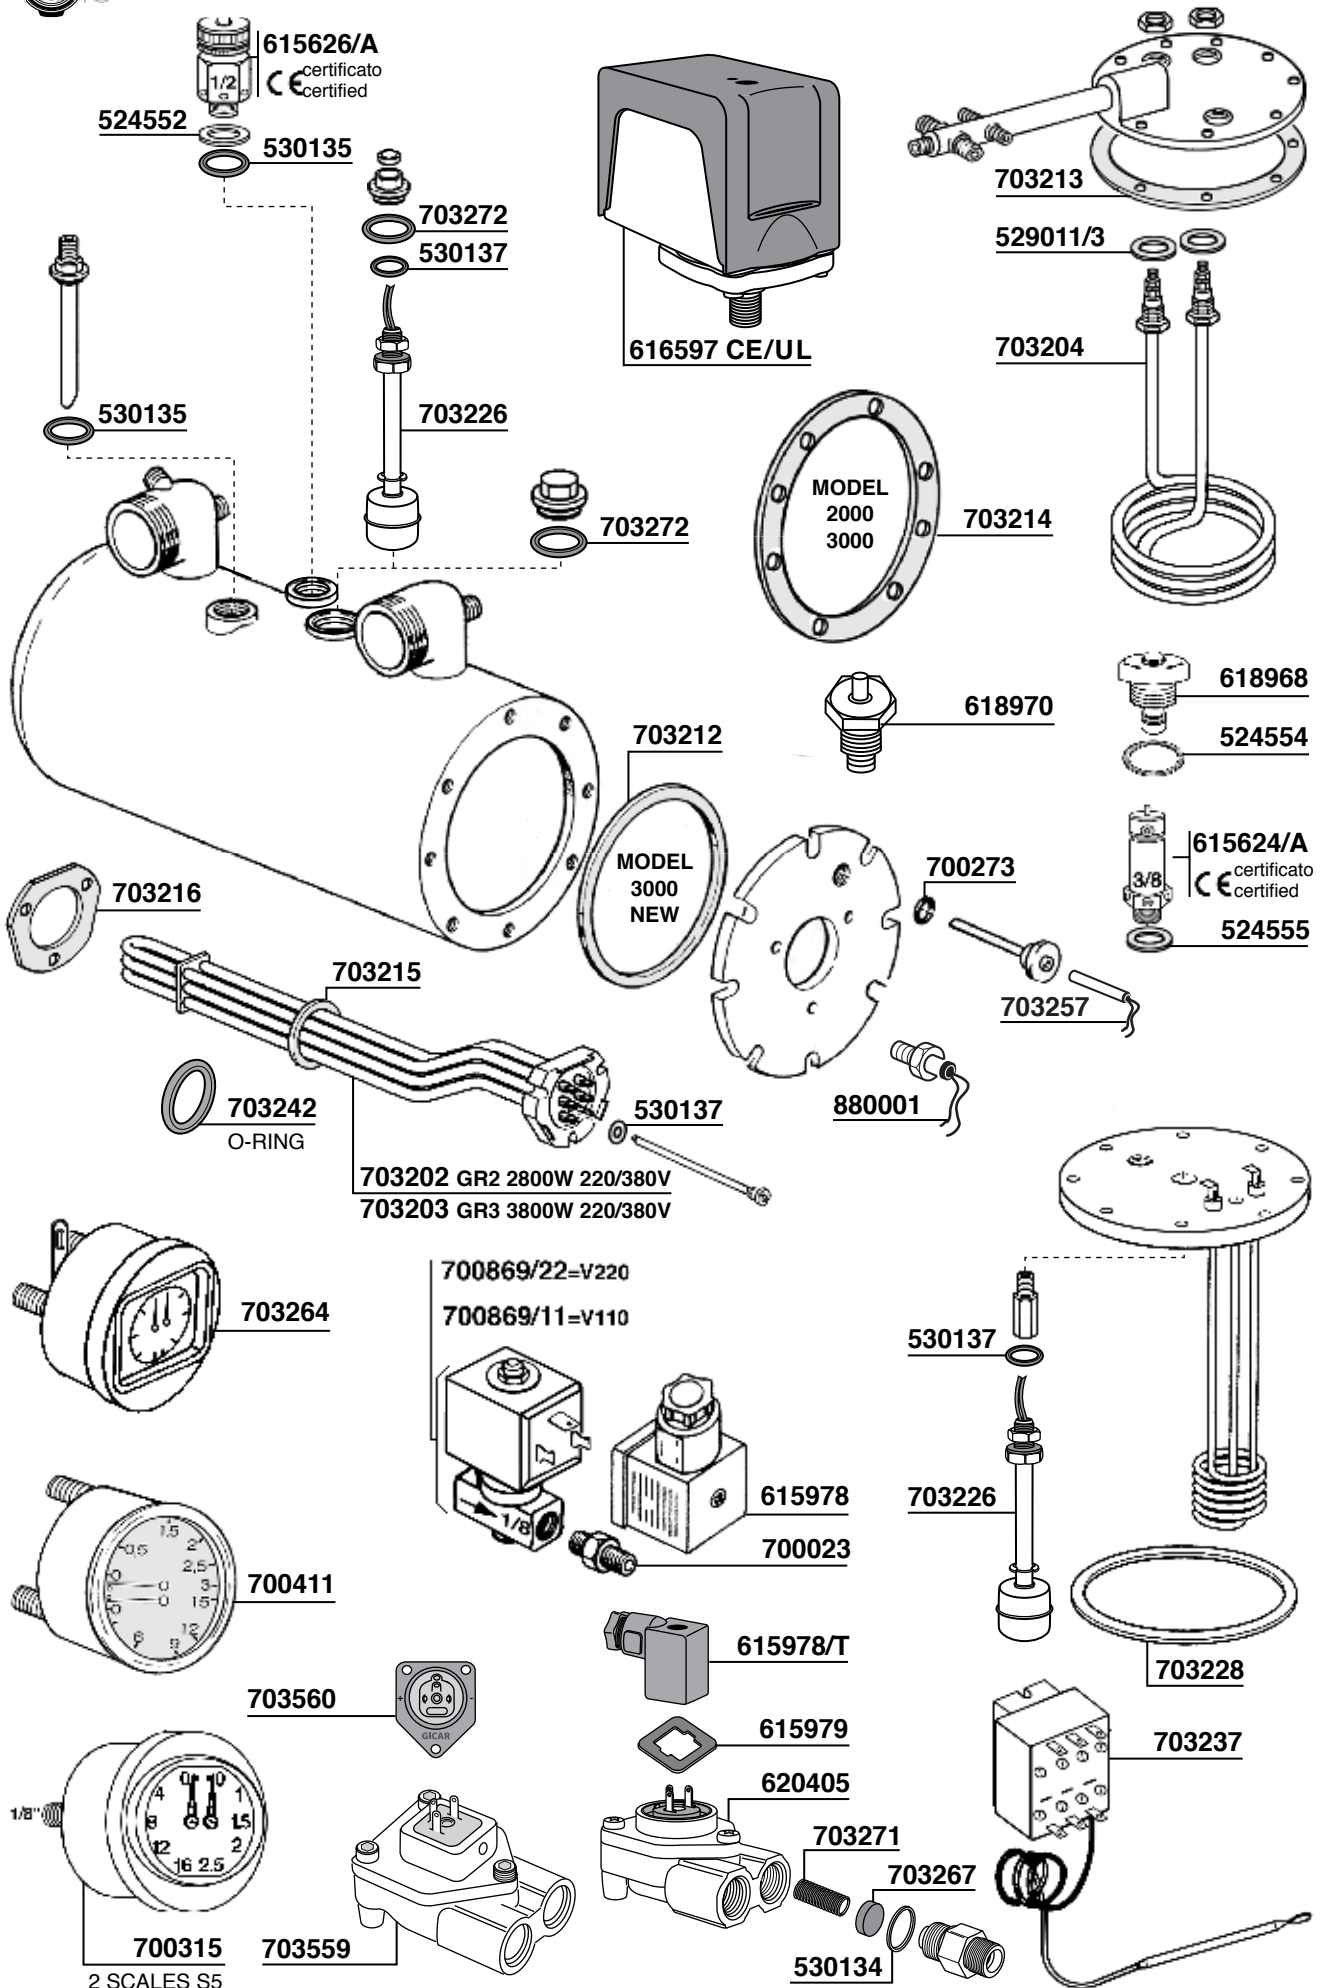

551934

524767

615978

700692

8 mm

LUCIFER 700181/22=V220
700181/11=V110
700181/24=V24

176

178