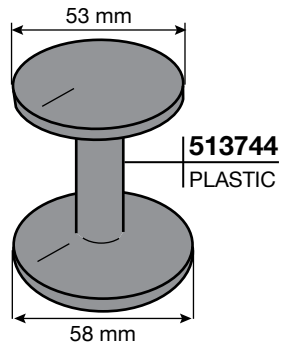

700176=LUCIFER
700177=PARKER

700181/22=V220	PARKER LUCIFER
700181/11=V110	
700179/22=V220	
700179/11=V110	

612143=ø1,1
612142=ø1,2

703413

703465/22=BEACH W1400 V220
 703465/11=BEACH W1400 V110

703466

703497 1"1/4
2600W 230V