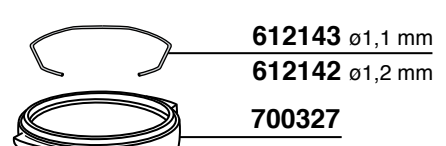

- 700530
- 612143 ø1,1 mm
- 612142 ø1,2 mm
- 700327
- 700532
- 700534
- 700291
- 702188
- 700533