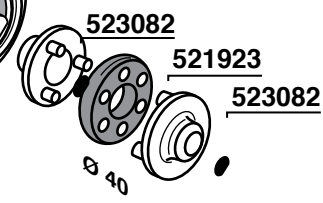

523082

521923

523082