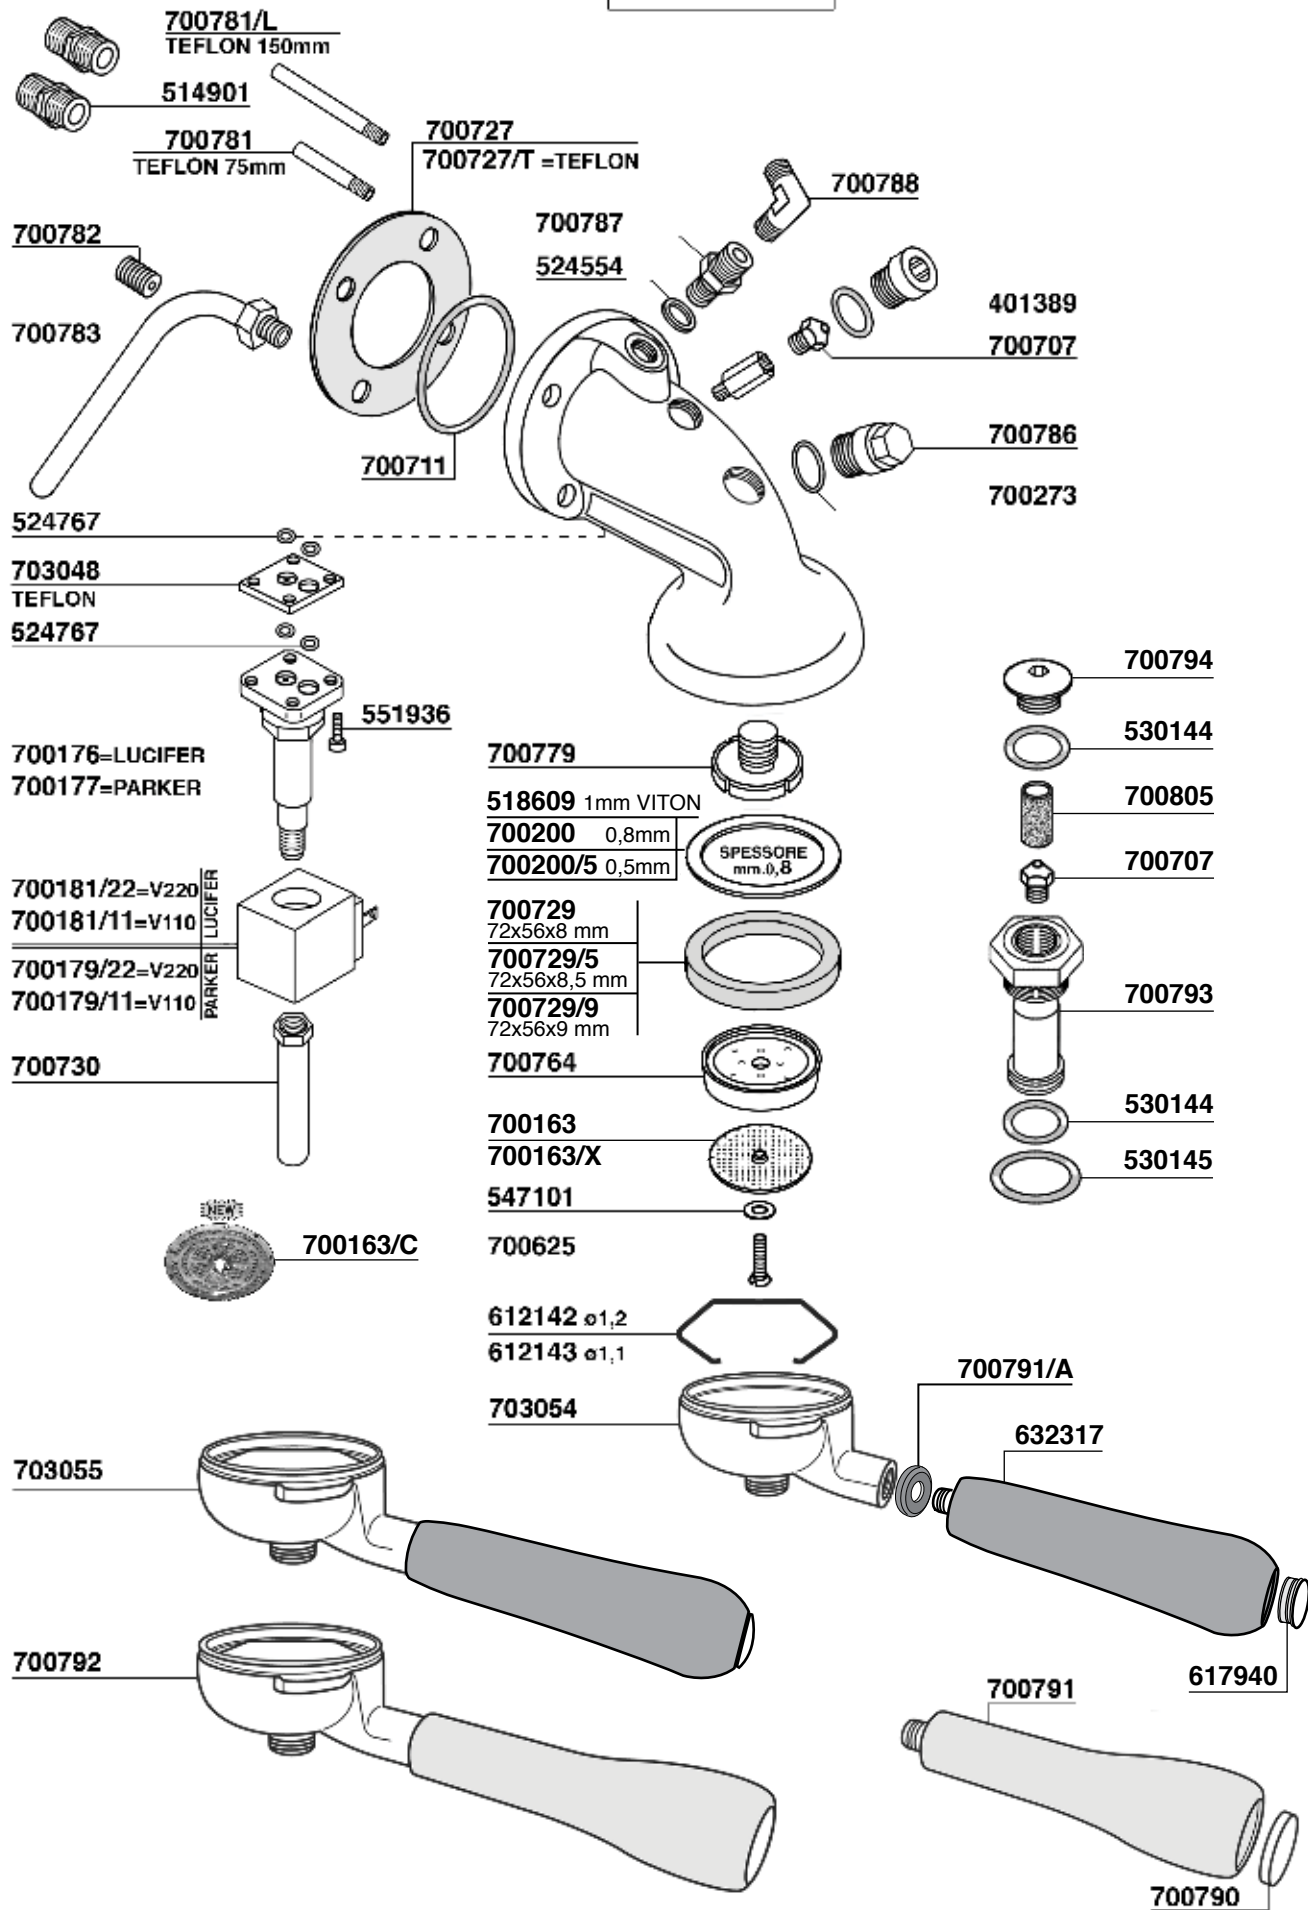

WEGA VENERE