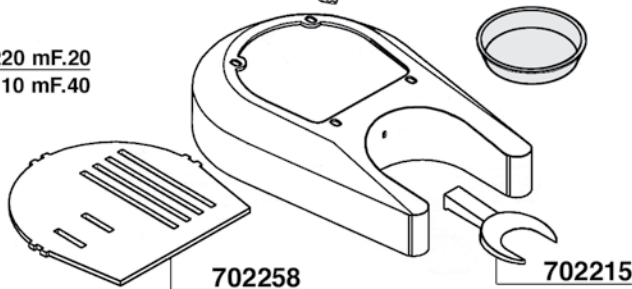

MACINACAFFE'

QUAMAR MODEL: T.80A - T.80E

332

NEW MODEL
702269
METAL
Ø120x60mm
PLEXIGLAS
Ø115x50mm
702268

702311=V220 mF.16
702221=V110 mF.50

QUAMAR MODEL: T.48A

333

702307=A/V220
702308=A/V380
702309=A/V110