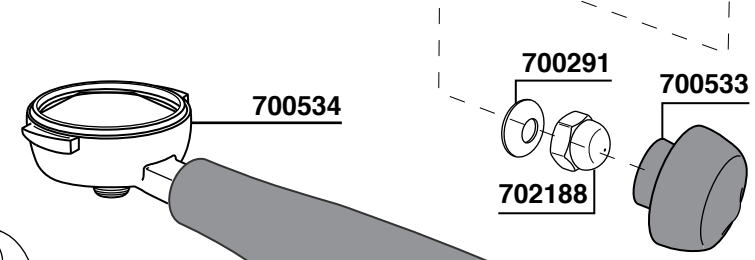

- 700530
- 612143 ø1,1 mm
- 612142 ø1,2 mm
- 700327
- 700532
- 700534
- 700291
- 702188
- 700533