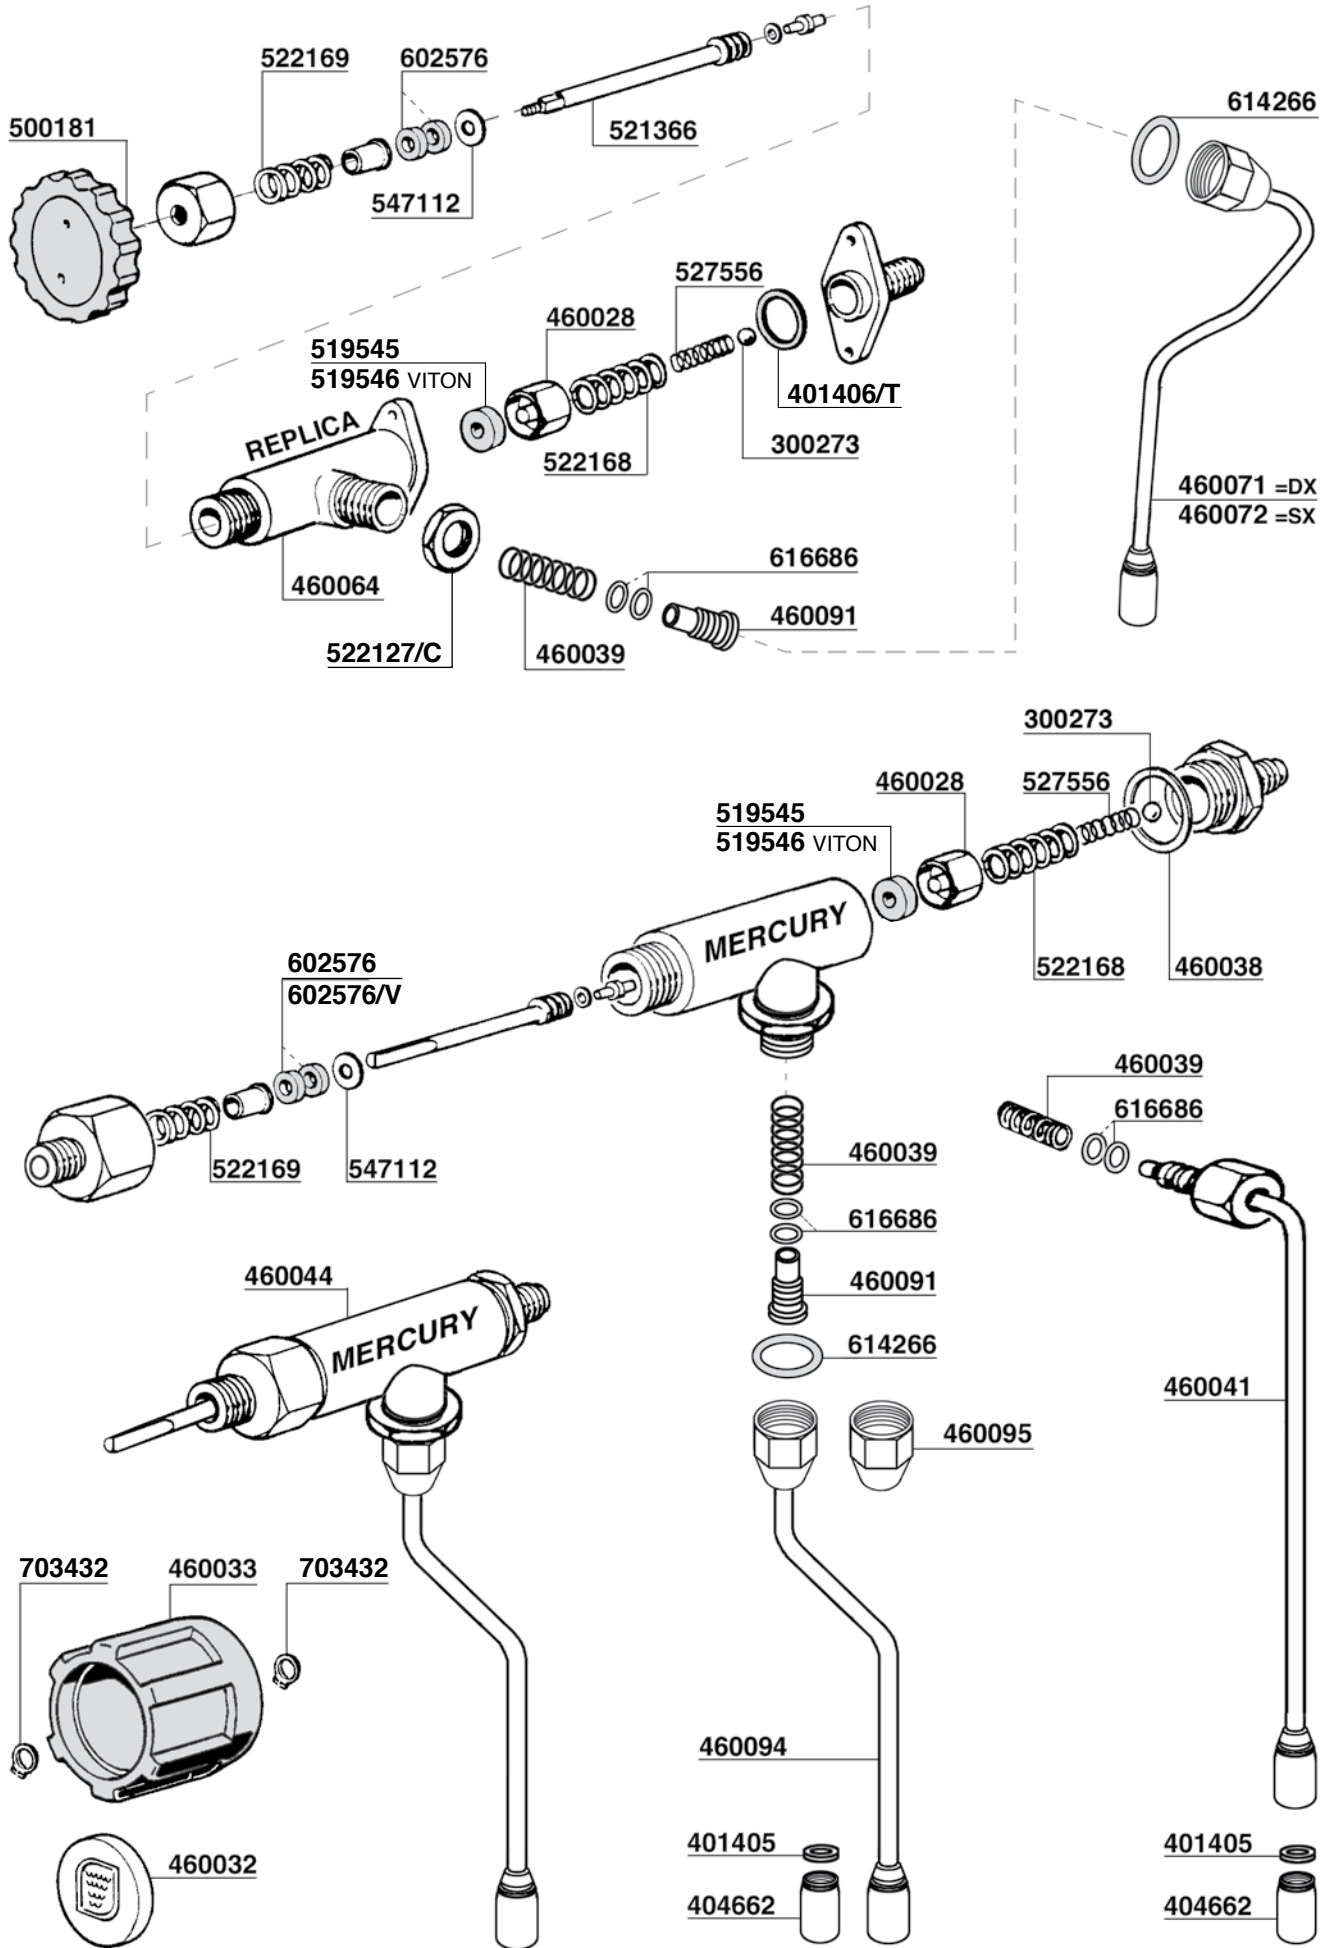

516575=12gr
521994=14gr
514419=14gr
ridgeless
526208=18gr
700757=21gr
526758=24gr

612522/MU
15°
M10
573525/MG=15°

632316 M10

617940 TAPPO CROMATO-CHROMATE PLUG

617099
15°

617707
15°

617708
15°

700113/V
700148/Z