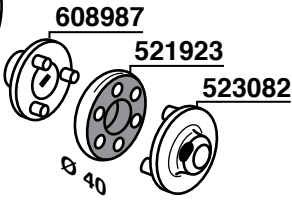

608987
521923
523082
Ø 40

630178 ROTOFLOW 150 Lt/h