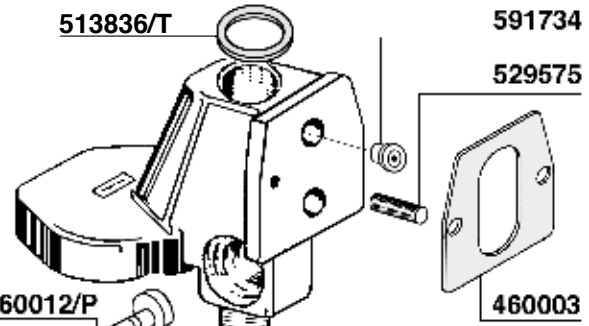

700621

300042
RED LIGHT

705312

703480
1/4" - ø 1,2"

703485

188

190

617940
TAPPO CROMATO
CHROMATE PLUG