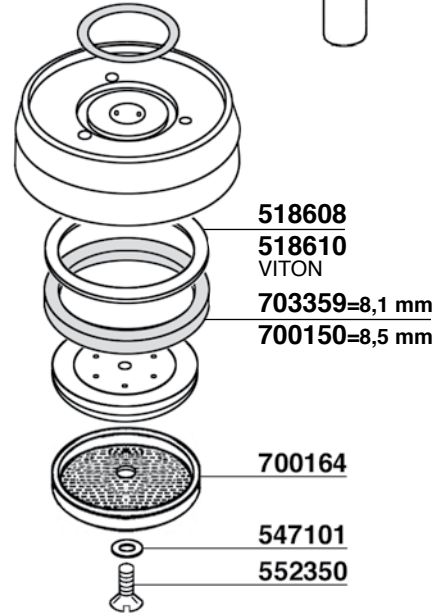

518608

518610

VITON

703359=8,1 mm

700150=8,5 mm

700164

547101

552350