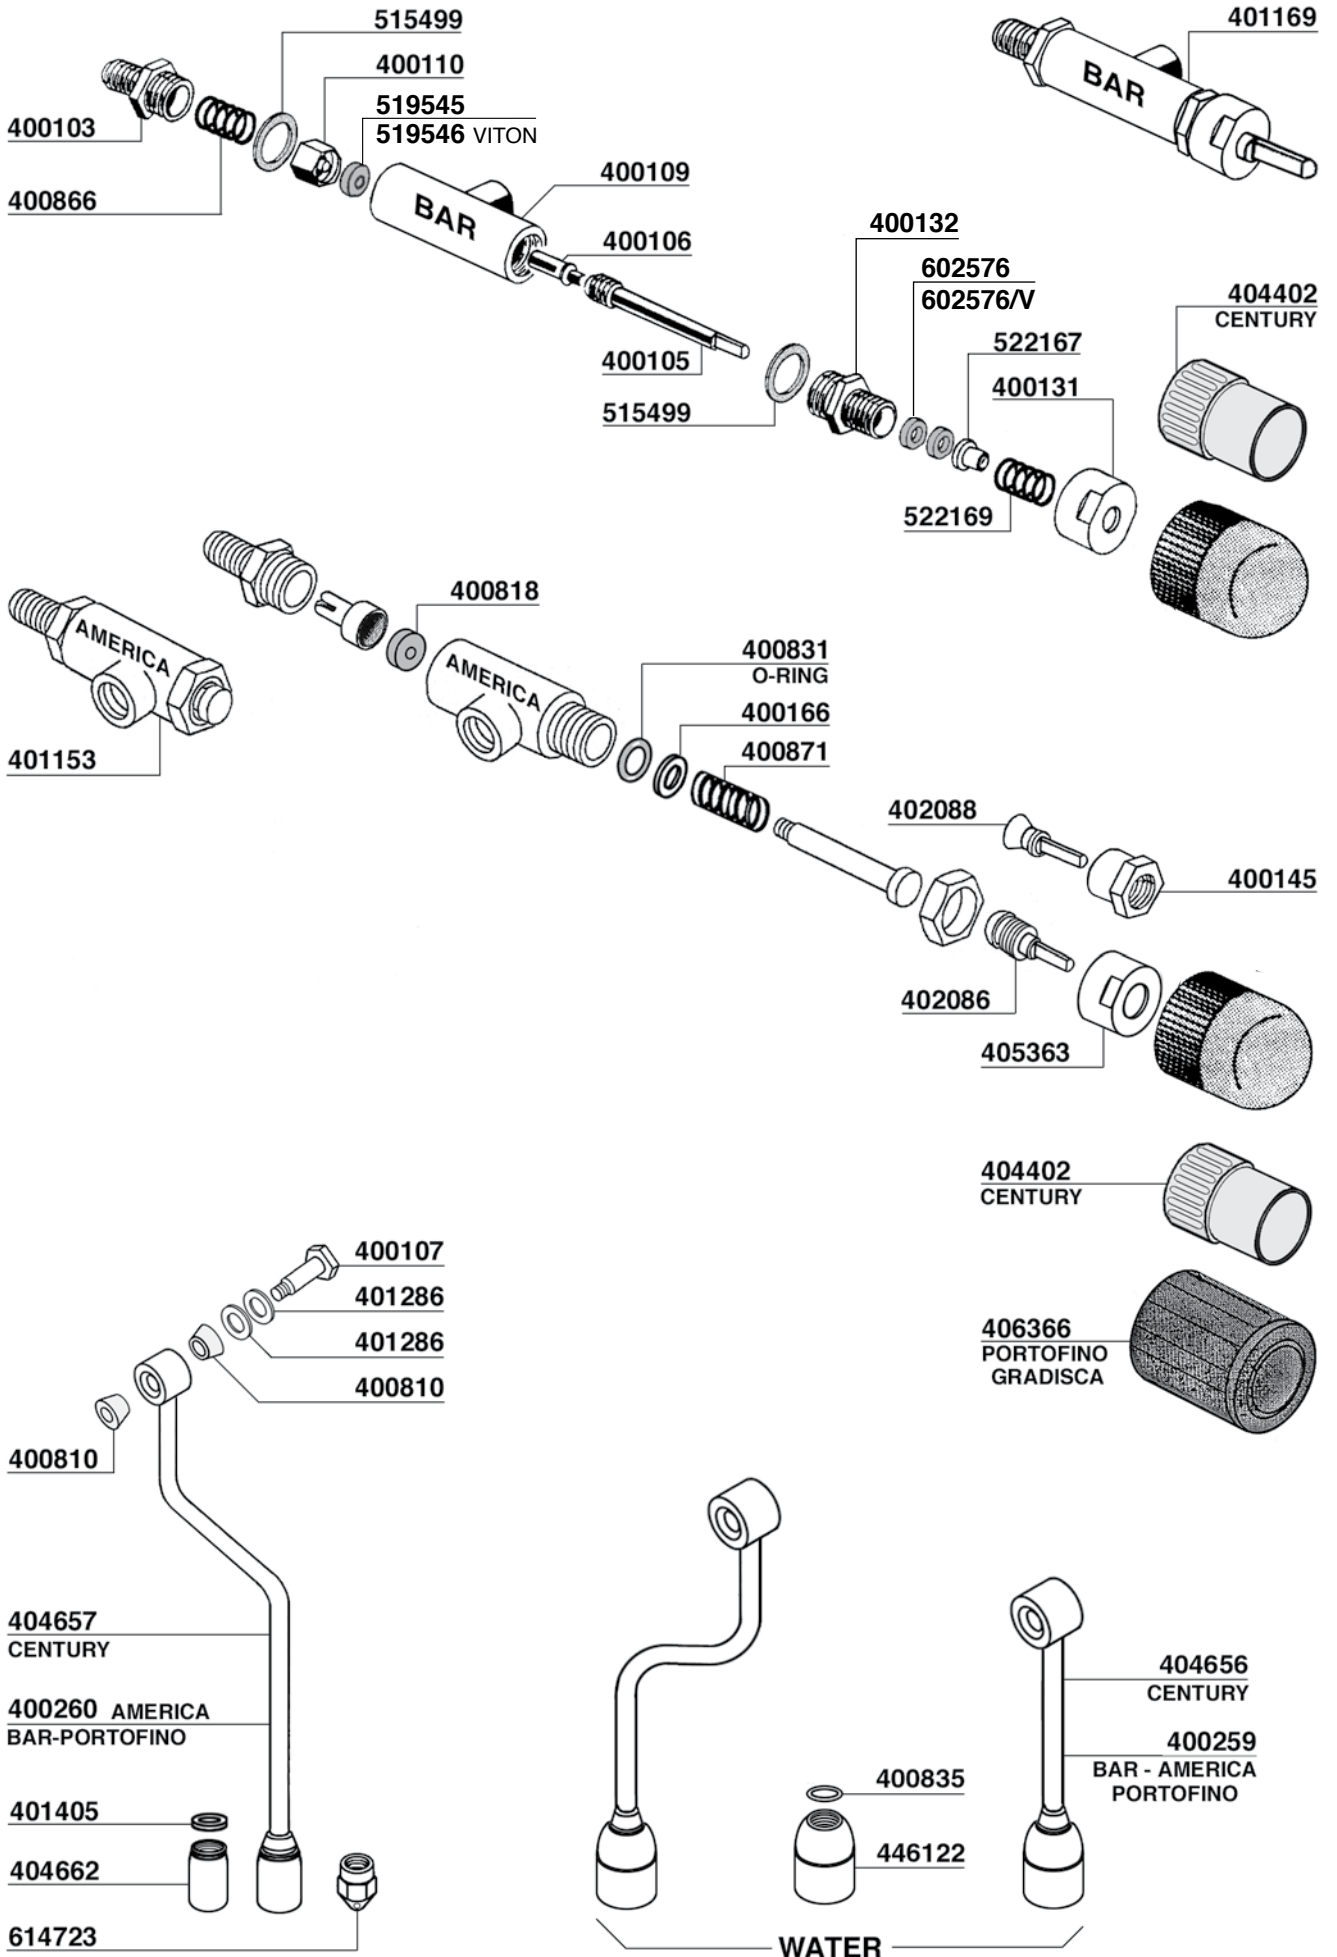

700024

511672

700024/C
COVERED

BRASILIA

Tav. 05

RUBINETTI BAR-AMERICA

RUBINETTO CERAMICA

40