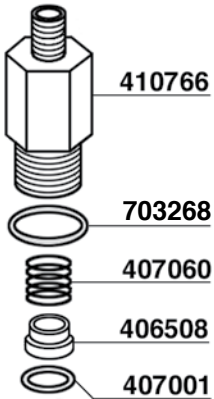

BRASILIA

Tav. 07

RUBINETTI

41