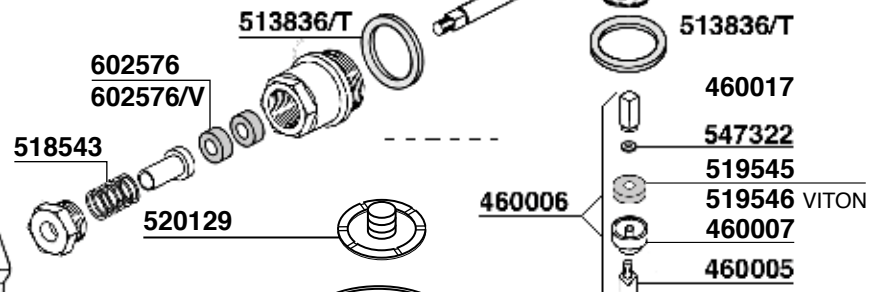

700621

300042
RED LIGHT

705312

703480
1/4" - ø 1,2"

703485

188

190

617940
TAPPO CROMATO
CHROMATE PLUG