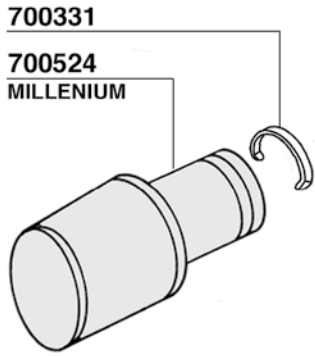

210

700331
700524
MILLENIUM