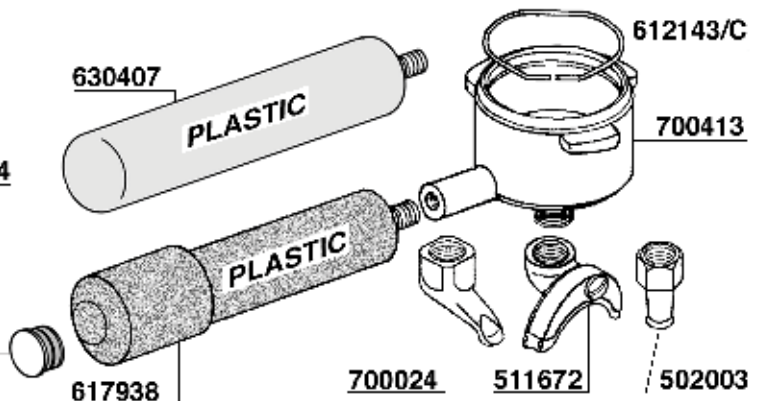

700399/G

700399/S

700616

700405
14gr.
700405/A
21gr.

700404
9gr.

700487

FILTRO CIECO
BLIND FILTER

617940
TAPPO CROMATO
CHROMED PLUG