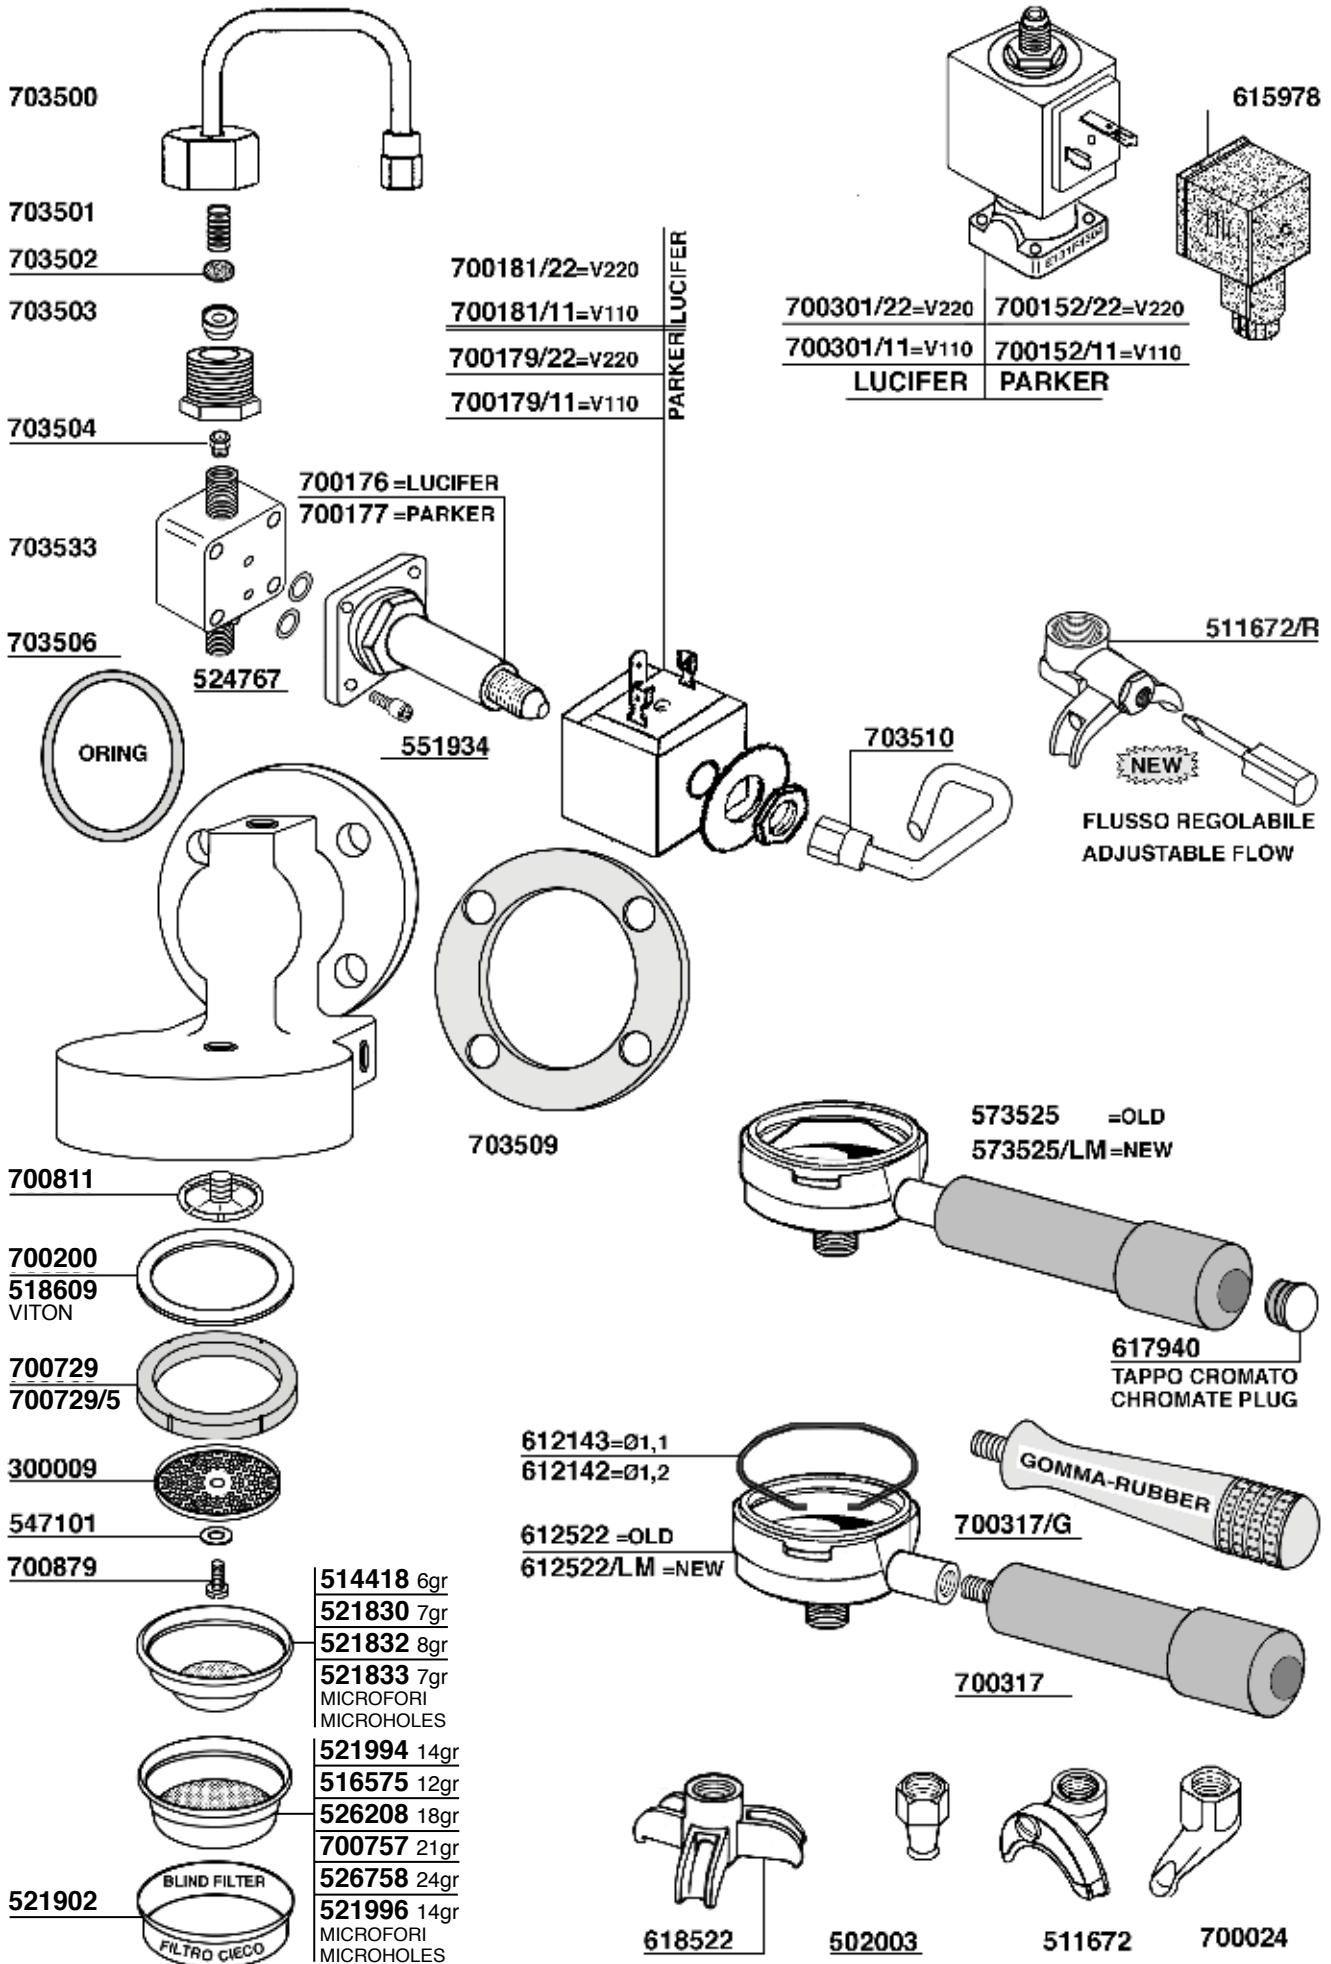

703093
BLACK

703114

703031
BIPOLAR SWITCH

703059
CROMATO
CHROME PLATED

703098

14

700301/22=V220	700152/22=V220
700301/11=V110	700152/11=V110
LUCIFER	PARKER

703300