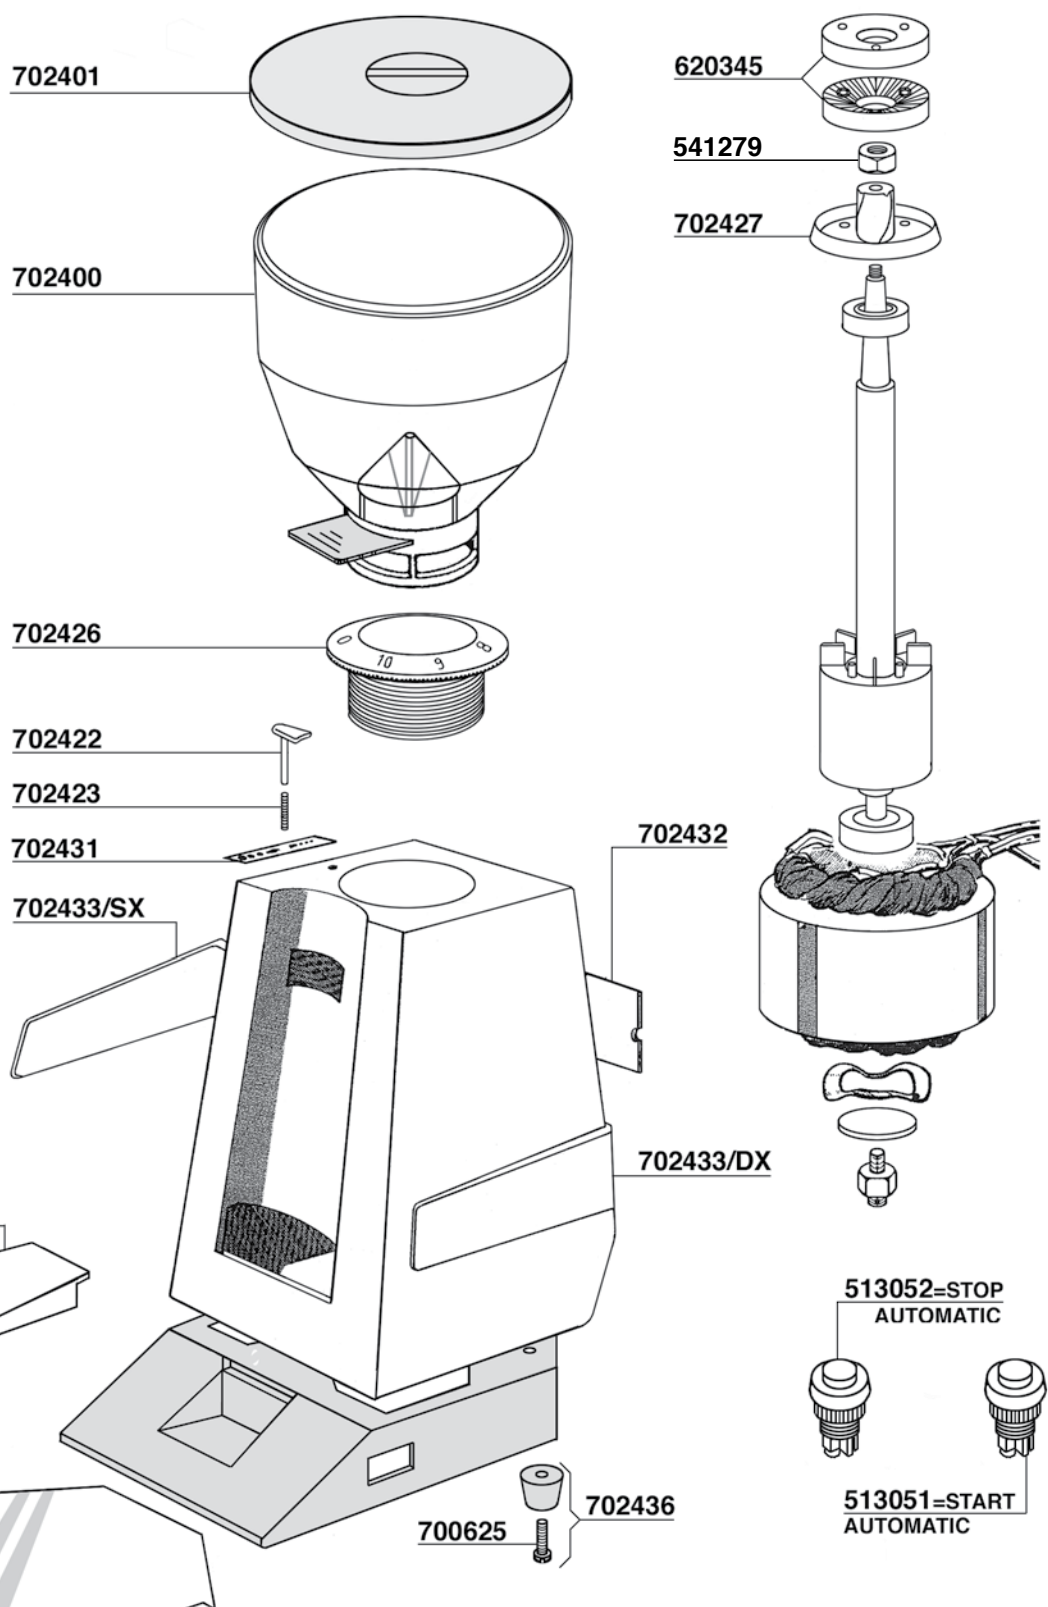

MACINACAFFE'

OBEL MODEL:DSQ - NR1400 - NR900

327

- 615503=V220 mF.12,5
- 702062=V110 mF.40
- 702310=V220 mF.30
- 702221=V110 mF.50

NR800 NR1400

- AUTOMATIC 702430=V220
- 702430/11=V110