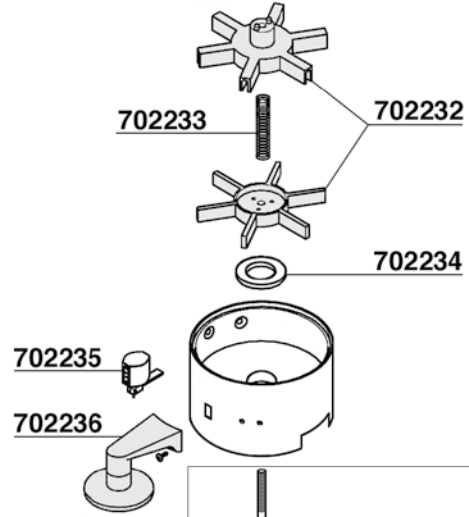

MACINACAFFE'

QUAMAR MODEL: T.80A - T.80E

332

NEW MODEL
702269
METAL
Ø120x60mm
PLEXIGLAS
Ø115x50mm
702268

702311=V220 mF.16
702221=V110 mF.50

QUAMAR MODEL: T.48A

333

702307=A/V220
702308=A/V380
702309=A/V110