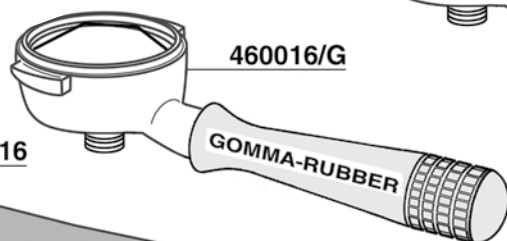

DOCGETTA DOPPIA
DOUBLE SHOWER

612143=Ø1,1

612142=Ø1,2

612522/LM

617940
TAPPO CROMATO
CHROMATE PLUG

460016/G

632317

460016