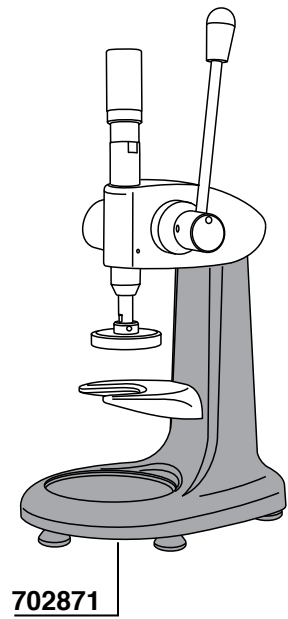

702894 = \varnothing 57,5 mm
702894/52 = \varnothing 52 mm

MACINACAFFE'

MAZZER MODEL: JOLLY - MAJOR

JLY =MODEL JOLLY MJR=MODEL MAJOR

S= MANUAL A= AUTOMATIC

702307 A/V220
702308 A/V380
702309 A/V110

621347 JLY 220V 10mF
702310 JLY 110V 30mF
702311 MJR 220V 16mF
702312 MJR 110V 60mF