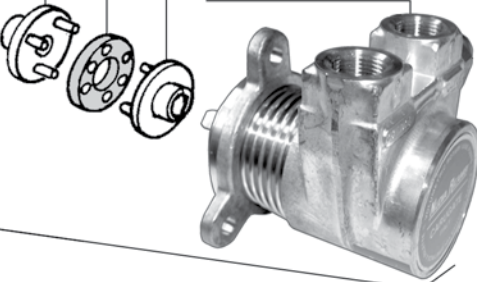

620419
MILK PUMP 24V
FLUID-O-TECH
TYPE M36X30/I

620791

701027

700171/22=W150 V220/50