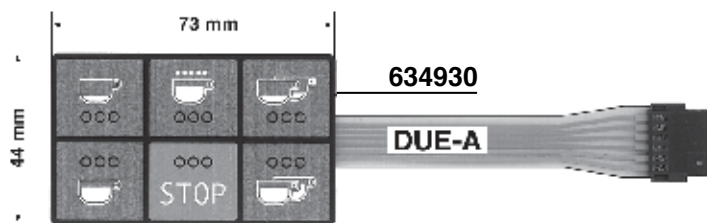

PARTI COMPATIBILI FAEMA Tav.32

136

DUE-DUE SMART-E61 JUBILE'-E91-E92 COMPACT-E97
STYLEMA - E98 PRESIDENT/A

PARTI COMPATIBILI FAEMA Tav.33

FC 31 MINERVA-TOSTAPANE EGI

138

FIAMMA RST

142