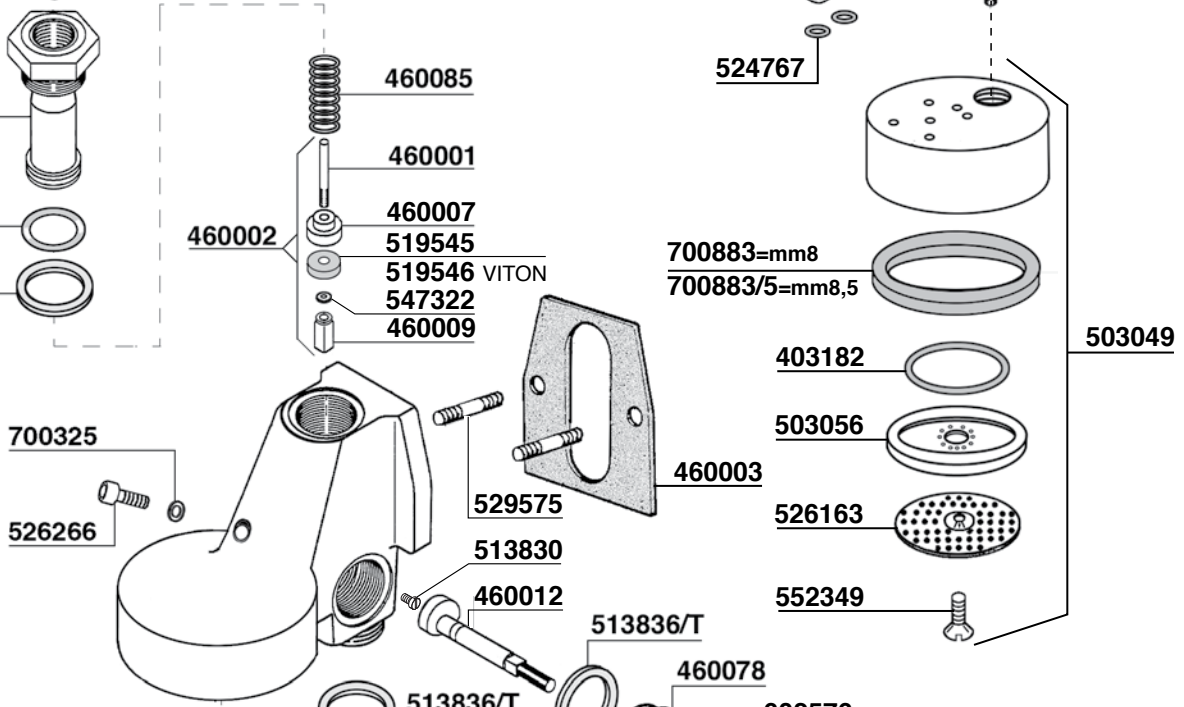

- 460076
- 460000 O-RING
- 513836/T

- PARKER LUCIFER
- 700301/22=V220
- 700301/11=V110
- 700152/22=V220
- 700152/11=V110

- 524462
- 524555/RE
- 700805
- 524467

- 520129
- 526101
- 518608
- 518610 VITON
- 700883 mm.8
- 700883/V VITON
- 700883/5 mm.8,5
- 700883/80 mm.8,5 80 SHORE
- 526976

- 513836/T
- 460004
- 547322
- 519545
- 519546 VITON
- 460007
- 460011
- 460085
- 460084
- 460077
- 460008
- 547322
- 519545
- 519546 VITON
- 460007
- 517849
- 703012
- 460087
- 460088