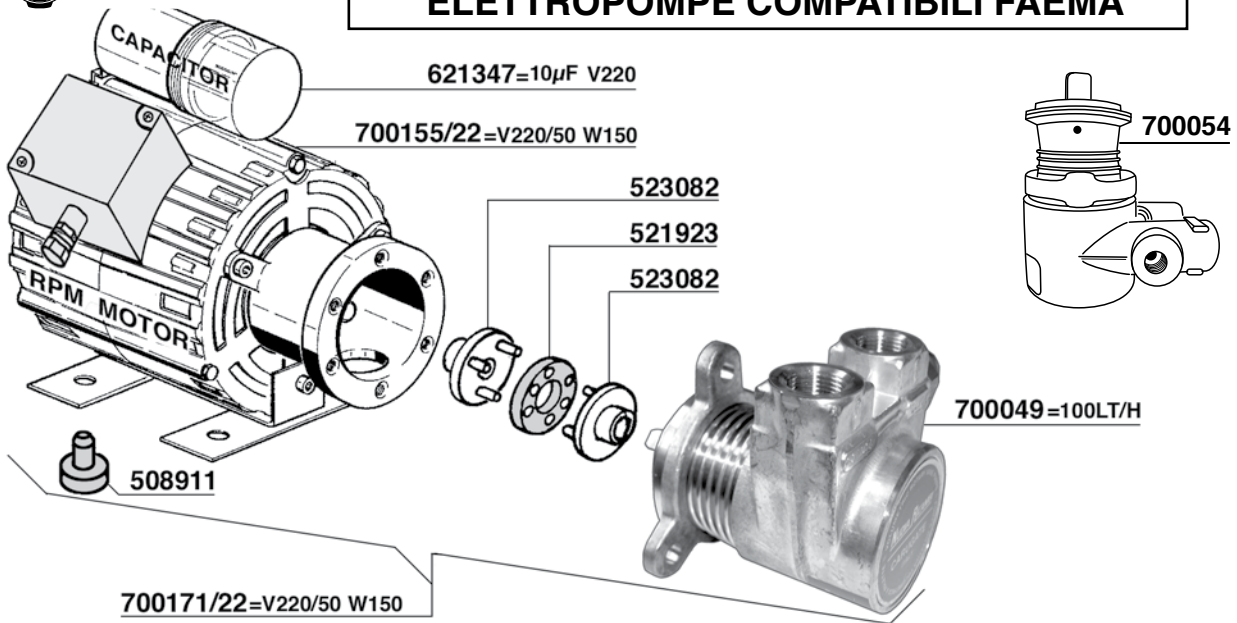

524555

700048

700086/22=V220/50/60 W150

700086/11=V110/60 W120

621112= 6,3μF 220V

621113= 25μF 110V

MOTORE PICCOLO
SMALL MOTOR

ELETTROPOMPE COMPATIBILI FAEMA