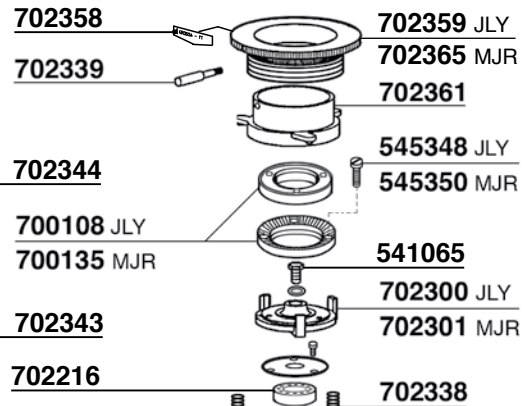

702894 = \varnothing 57,5 mm
702894/52 = \varnothing 52 mm

MACINACAFFE'

MAZZER MODEL: JOLLY - MAJOR

JLY =MODEL JOLLY MJR=MODEL MAJOR

S= MANUAL A= AUTOMATIC

702307 A/V220
702308 A/V380
702309 A/V110

621347 JLY 220V 10mF
702310 JLY 110V 30mF
702311 MJR 220V 16mF
702312 MJR 110V 60mF