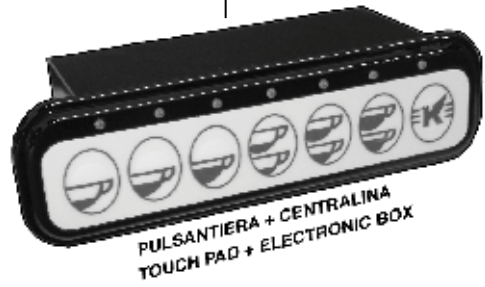

703237

704038
CROMATO
CHROMED

530147

704041

704040
CROMATO
CHROMED

551936

704042=V220
NERA-BLACK

704042/R=V220
RADICA-BRIERWOOD