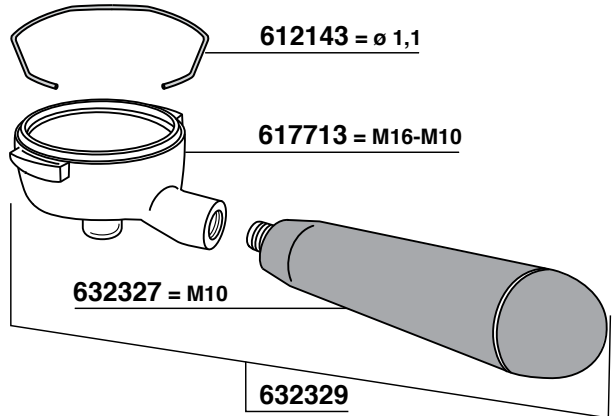

612143 = ø 1,1

617713 = M16-M10

632327 = M10

632329