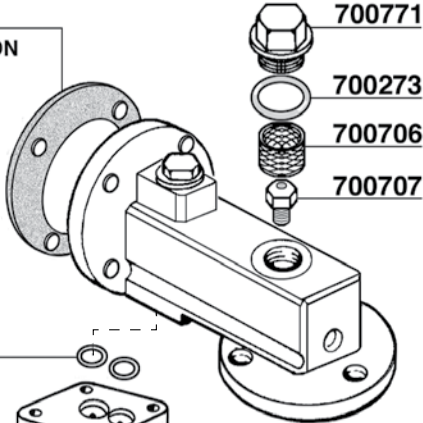

CALYPSO - CORE600 - DIVINA - GLORIA - GRETA - SABRINA
SIBILLA - TANYA - RAPALLO - GRUPPO 58 mm

ASTORIA / CMA

Tav.02

GRUPPO 53 mm

4

ARGENTA - BRAVA - DORA - LISA - PRATIC

700727
700727/T=TEFLON

700771
700273
700706
700707