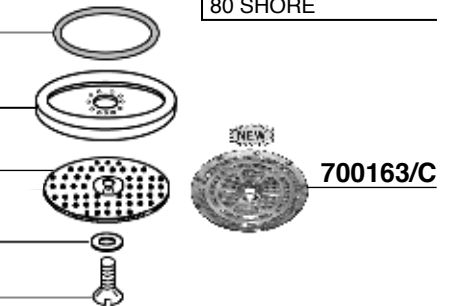

700163/C

514418 6gr

521830 7gr

521832 8gr

521833 7gr

MICROFORI
MICROHOLES

521994 14gr

514419 14gr ridgeless

516575 12gr

526208 18gr

700757 21gr

526758 24gr

521996 14gr

MICROFORI
MICROHOLES

617940
TAPPO CROMATO
CHROME PLUG

521902

BLIND FILTER

FILTRO CIECO