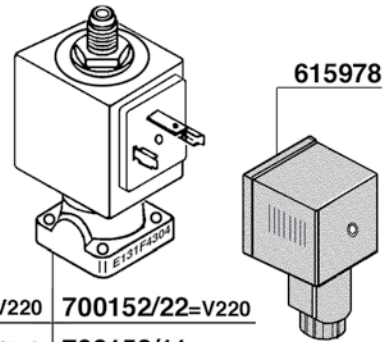

700301/11=V110	700152/11=V110
LUCIFER	PARKER