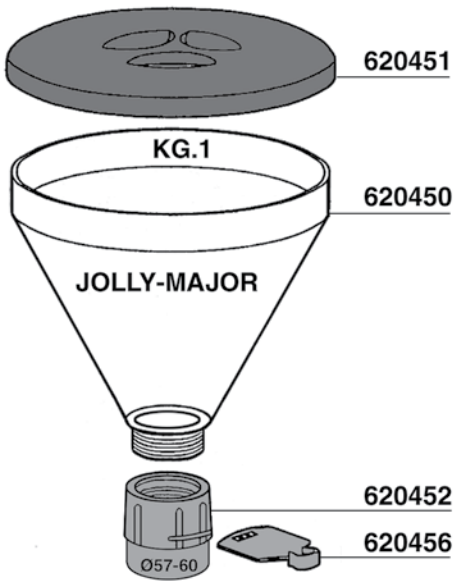

702894 = \varnothing 57,5 mm
702894/52 = \varnothing 52 mm

MACINACAFFE'

MAZZER MODEL: JOLLY - MAJOR

JLY =MODEL JOLLY MJR=MODEL MAJOR

S= MANUAL A= AUTOMATIC

702307 A/V220
702308 A/V380
702309 A/V110

621347 JLY 220V 10mF
702310 JLY 110V 30mF
702311 MJR 220V 16mF
702312 MJR 110V 60mF