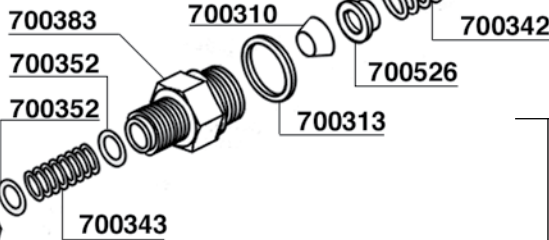

700383
700310
700352
700352
700342
700526
700313
700343