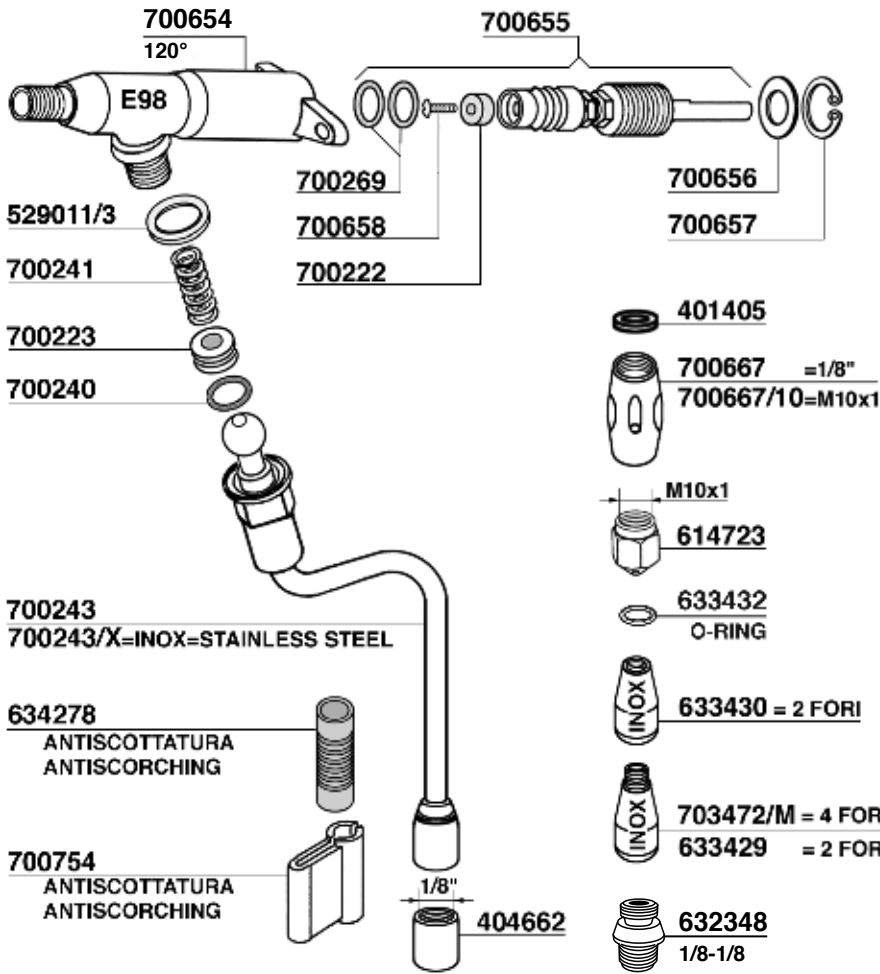

PARTI COMPATIBILI FAEMA Tav.17