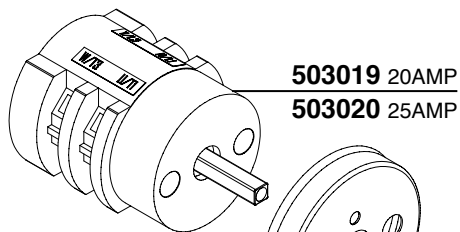

503014 20AMP

503016
LIRA

503015
DELUX
MONZA
IMOLA
MARANELLO
GRANDOGE
CLASSICA

503017 20AMP

503018 25AMP

503019 20AMP

503020 25AMP

503051
SYNCHRO, DE LUX
VALLELUNGA, LIRA, LIRA-S
OPERA, CLASSICA EVA