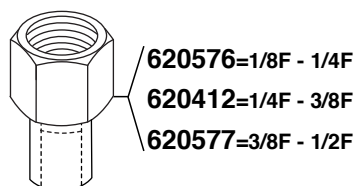

620549=3/8MM-1/4F
 703058=1/2MM-1/4F

703068=1/2MM

400157=1/8F Ø 6

408280=1/8M Ø 6

410761=1/8M Ø 4

410760=1/8M Ø 4
 408858=1/8M Ø 6

RACCORDI

VARI PIEDINI