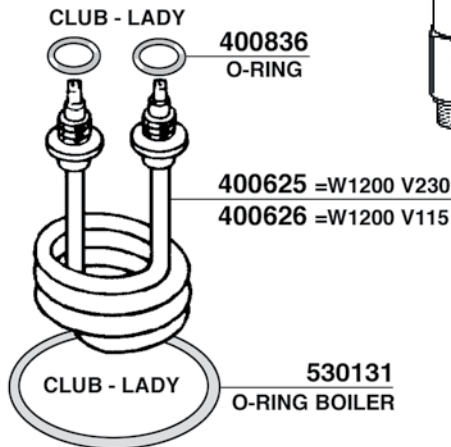

CLUB - LADY
400836
O-RING