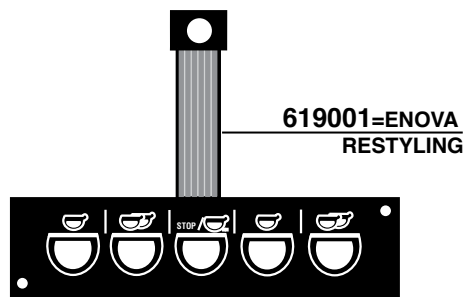

PARTI COMPATIBILI FAEMA Tav.32

136

DUE-DUE SMART-E61 JUBILE'-E91-E92 COMPACT-E97
STYLEMA - E98 PRESIDENT/A

PARTI COMPATIBILI FAEMA Tav.33

FC 31 MINERVA-TOSTAPANE EGI

138

FIAMMA RST

142