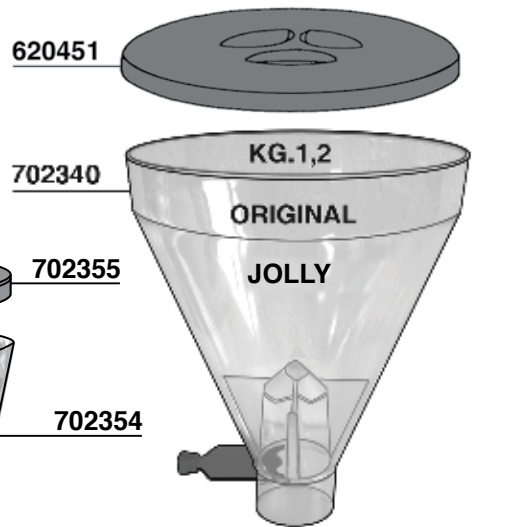

702894 = \varnothing 57,5 mm
702894/52 = \varnothing 52 mm

MACINACAFFE'

MAZZER MODEL: JOLLY - MAJOR

JLY =MODEL JOLLY MJR=MODEL MAJOR

S= MANUAL A= AUTOMATIC

702307 A/V220
702308 A/V380
702309 A/V110

621347 JLY 220V 10mF
702310 JLY 110V 30mF
702311 MJR 220V 16mF
702312 MJR 110V 60mF