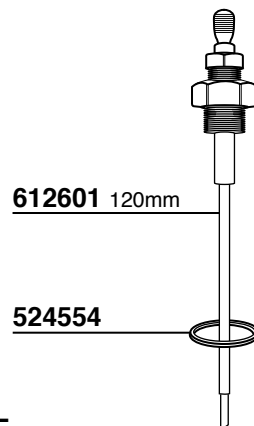

529575/30

400613 1,25" 2000W 220V 170mm
700858/22 1,25" 220V 1500W 140mm

401378
401378/T
TEFLON

401911 1" 220V 1350W 135mm
401912 1" 110V 1350W 135mm

700269
460054

460069 GR1 COMPACT GR2
460068 GR2

232

460062 220V
460062/11 110V