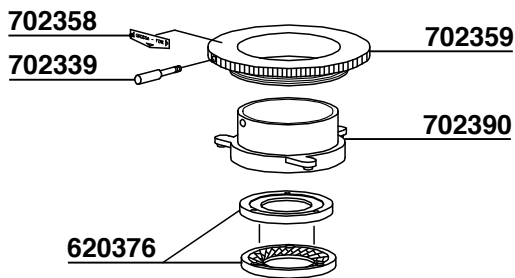

MAZZER MODEL:MINI ELETRONICO A-B

320

Modello A

503504	230V/50-60Hz
503505	110V/60Hz
503506	100V/50-60Hz

Modello B

503507	230V/50-60Hz
503508	110V/60Hz