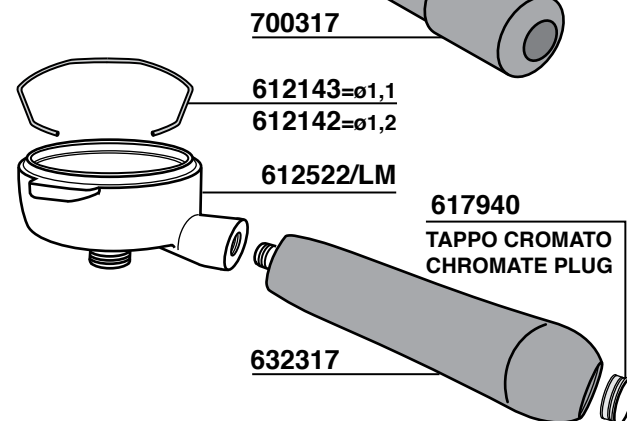

- **617941** BLU/BLUE
- **617943** RAME/COPPER
- **617944** ORO/GOLD