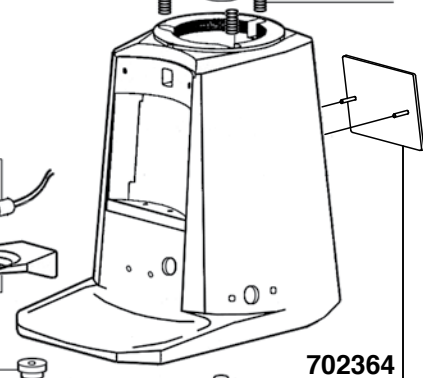

702307 A/V220
702308 A/V380
702309 A/V110

621347 JLY 220V 10mF
702310 JLY 110V 30mF
702311 MJR 220V 16mF
702312 MJR 110V 60mF

702314 A 220V VERDE
702315 A 110V ROSSO

702313

702316

700439