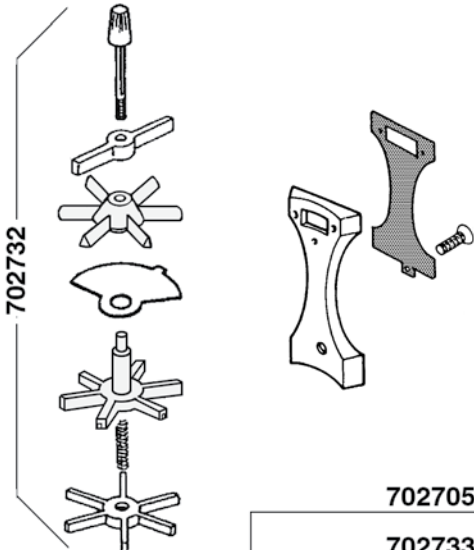

702732

702705

702733

702734

702790

702735

702706

702736

702792

702758

702757

702794

702708

702742

702720

702726

702727

702771

545348

702762

702216

702165

700382

702770

702940

615503 12,5 mF
702311 16 mF

702761

700131

702753

702745

702728

702729

702766

702765

617733

702767

702768