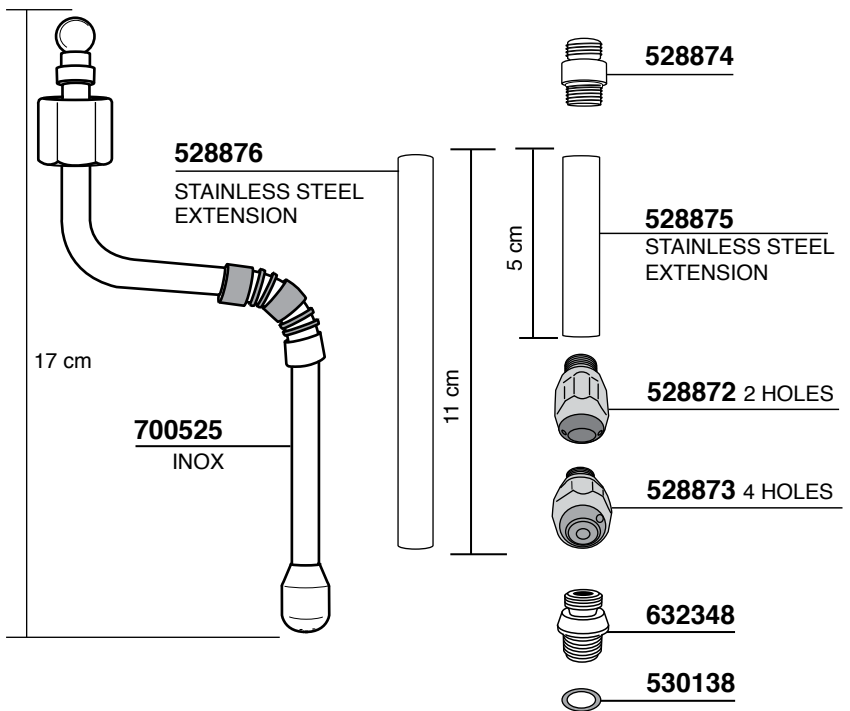

- LUCIFER
- 700181/22 220V
- 700181/11 110V
- PARKER
- 700179/22 220V
- 700179/11 110V

- 700530
- 612143 ø1,1 mm
- 612142 ø1,2 mm
- 700327
- 700532
- 700534
- 700291
- 702188
- 700533

202

- 700181/22=V220**
- 700181/11=V110**
- 700181/24=V24**