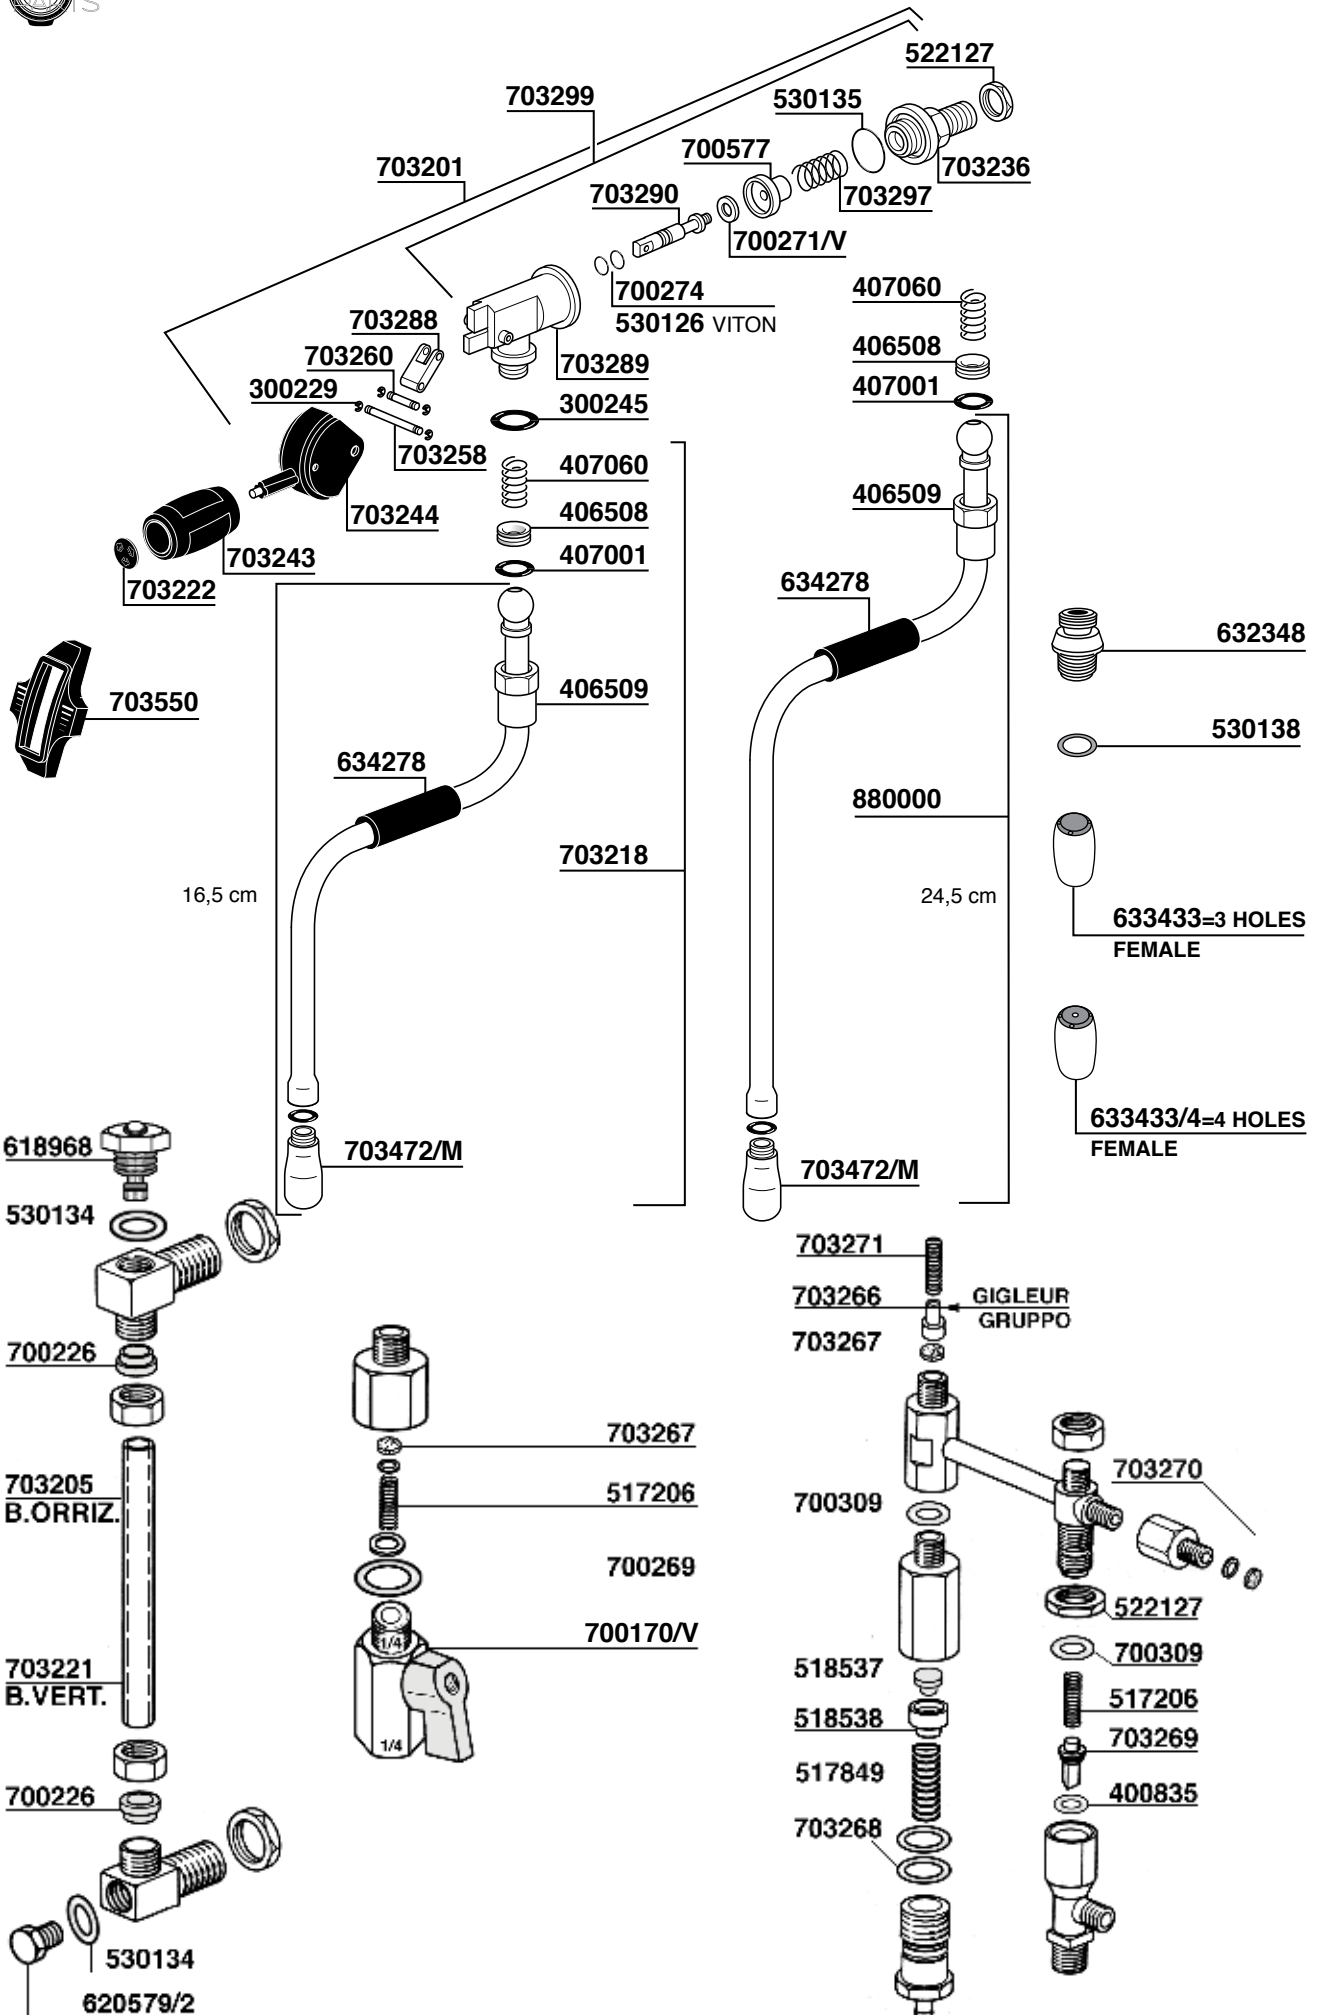

551934

524767

615978

700692

8 mm

LUCIFER 700181/22=V220
700181/11=V110
700181/24=V24

176

178