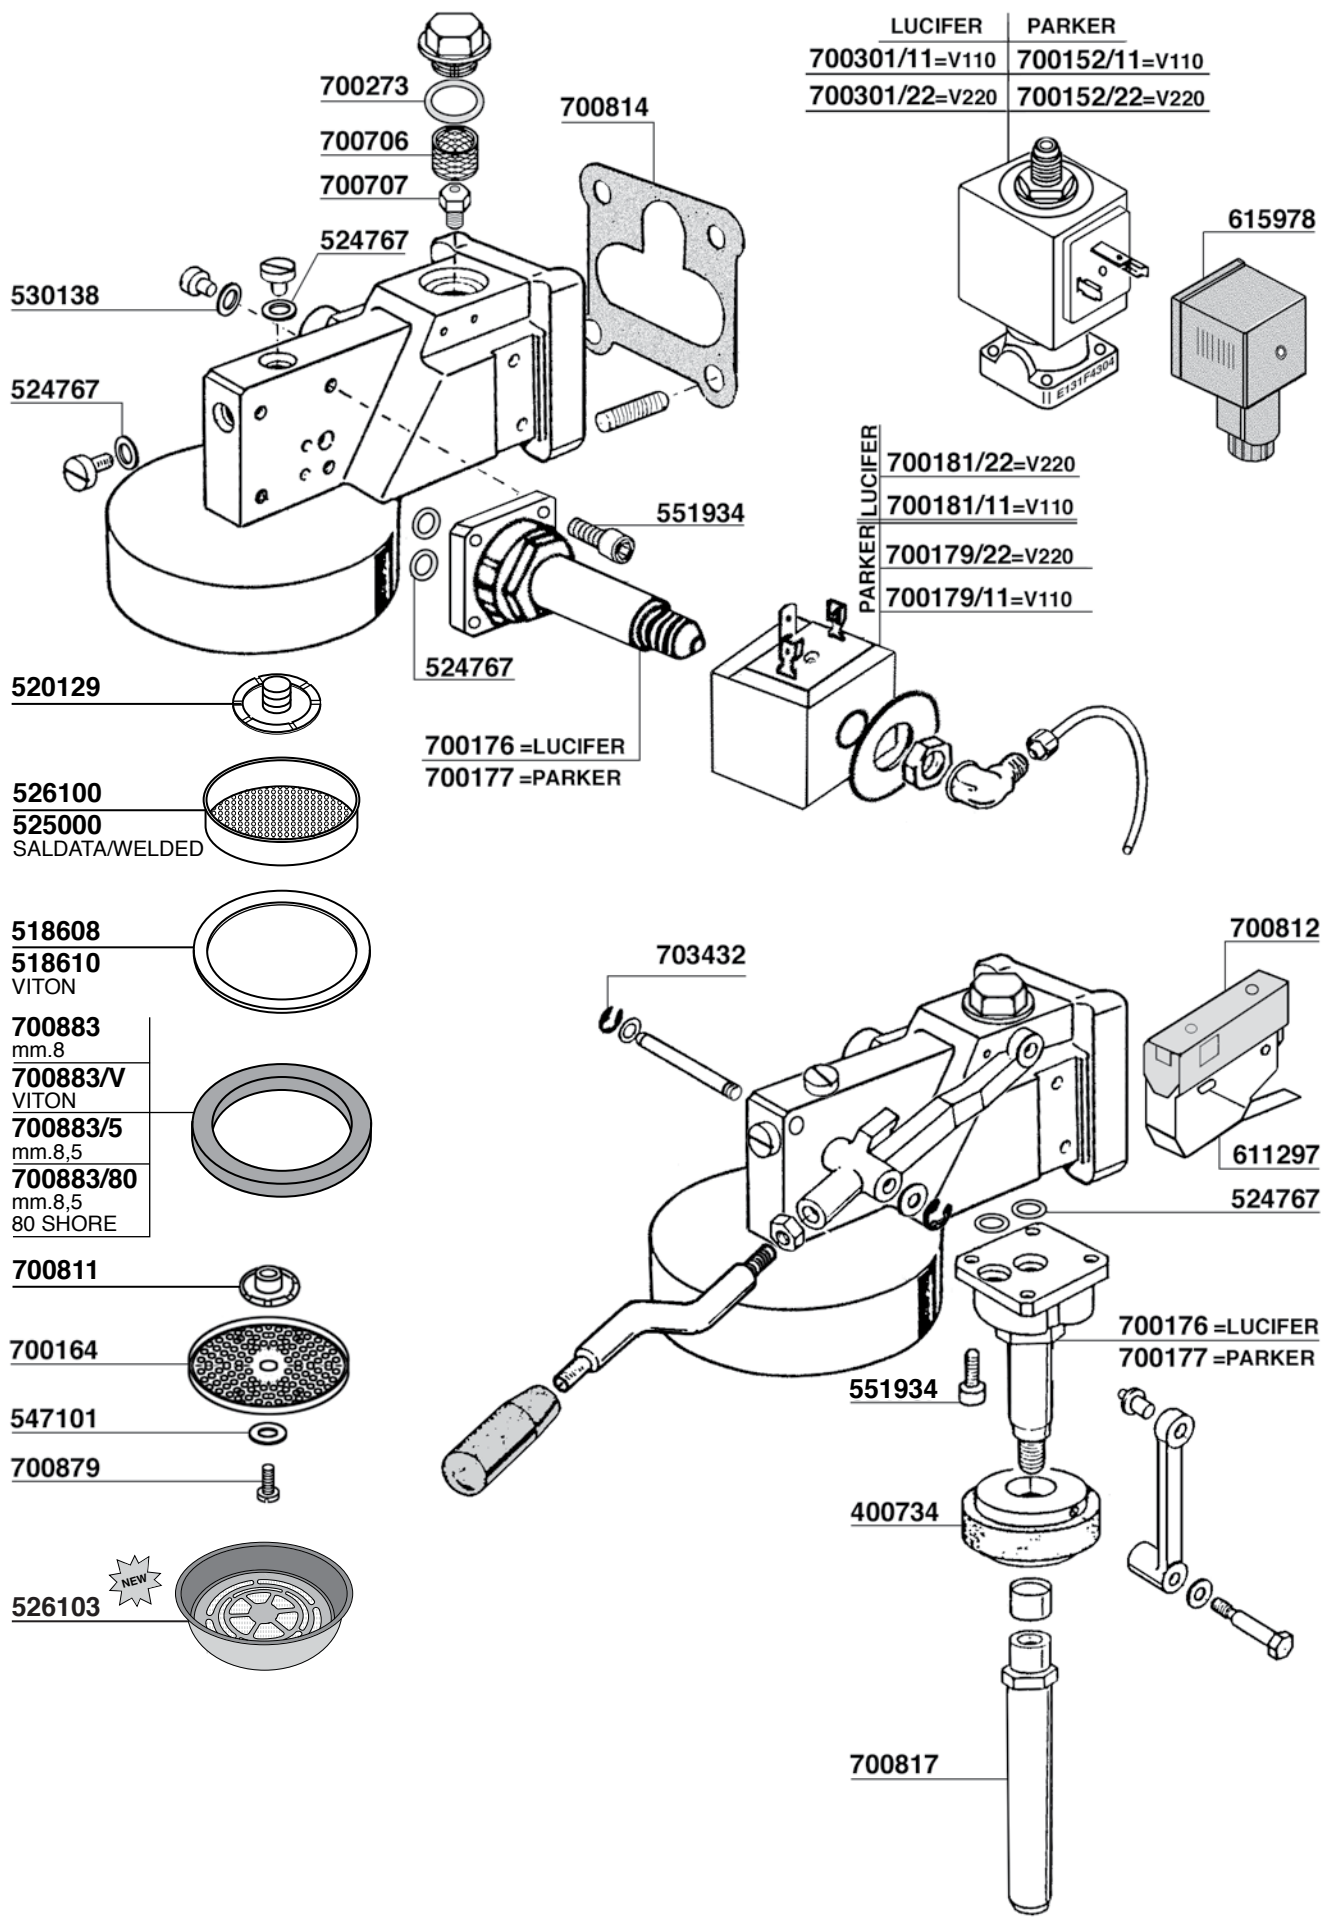

700621

300042
RED LIGHT

705312

703480
1/4" - ø 1,2"

703485

188

190

617940
TAPPO CROMATO
CHROMATE PLUG