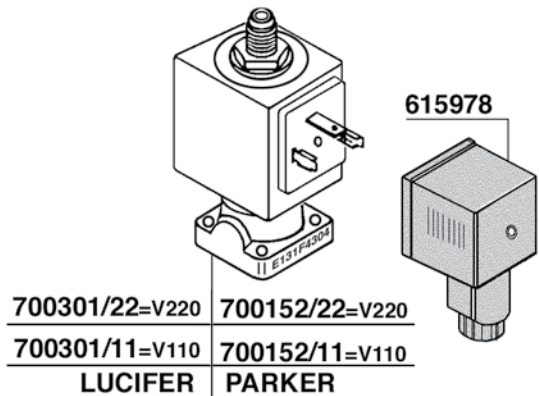

700152/22

503026

300065

GRUPPO BE

GRUPPO B61

36

CROMATA - CHROMATE
 409519 220V/ 50 USA
 411746 110V/ 60 USA

700181/22=V220
 700181/11=V110
 700179/22=V220
 700179/11=V110
 PARKER LUCIFER