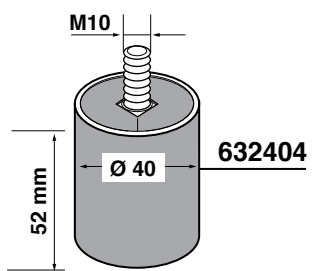

VARI PIEDINI

Tav. 15

262

GOMMA NERA - BLACK RUBBER