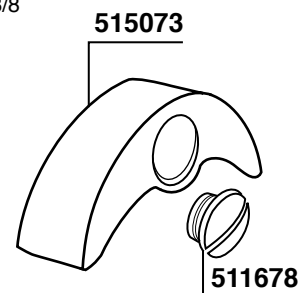

DOCETTA DOPPIA
DOUBLE SHOWER

- 524767
- 551934

PARKER LUCIFER	700301/22=V220
	700301/11=V110
	700152/22=V220
	700152/11=V110

620423

VARI COMPONENTI

Tav.26

273

FLUSSO REGOLABILE
ADJUSTABLE FLOW