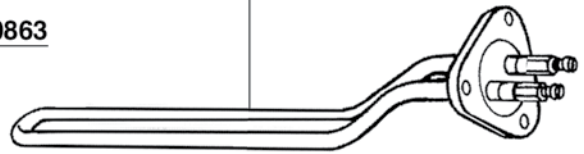

700860/22=GR/2 W1300 V220

700863