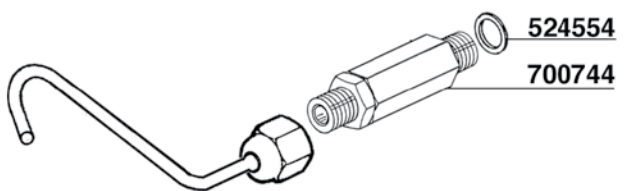

700662

612601 120mm

524554

MOTORE RAFFREDDATO AD ACQUA - MOTOR WATERCOOL

10

700752
PULSANTIERA TOUCHPAD

700753
PULSANTIERA - CENTRALINA TOUCHPAD - ELECTRONIC BOX

703070
PULSANTIERA - TIMER TOUCHPAD - TIMER