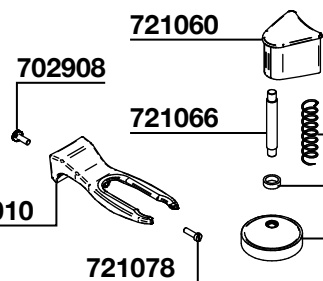

702767

702768

615503 12,5 mF
702311 16 mF

MACINACAFFE'

Tav. 09

COMPAK

293

EUREKA MODEL MDM - MDMCA - MDME - MDMEA