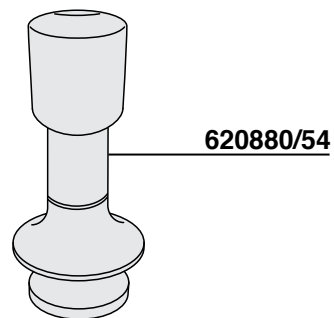

702894 = \varnothing 57,5 mm
702894/52 = \varnothing 52 mm

MACINACAFFE'

MAZZER MODEL: JOLLY - MAJOR

JLY =MODEL JOLLY MJR=MODEL MAJOR

S= MANUAL A= AUTOMATIC

702307 A/V220
702308 A/V380
702309 A/V110

621347 JLY 220V 10mF
702310 JLY 110V 30mF
702311 MJR 220V 16mF
702312 MJR 110V 60mF