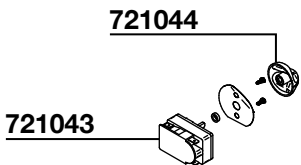

702767

702768

615503 12,5 mF
702311 16 mF

MACINACAFFE'

Tav. 09

COMPAK

293

EUREKA MODEL MDM - MDMCA - MDME - MDMEA