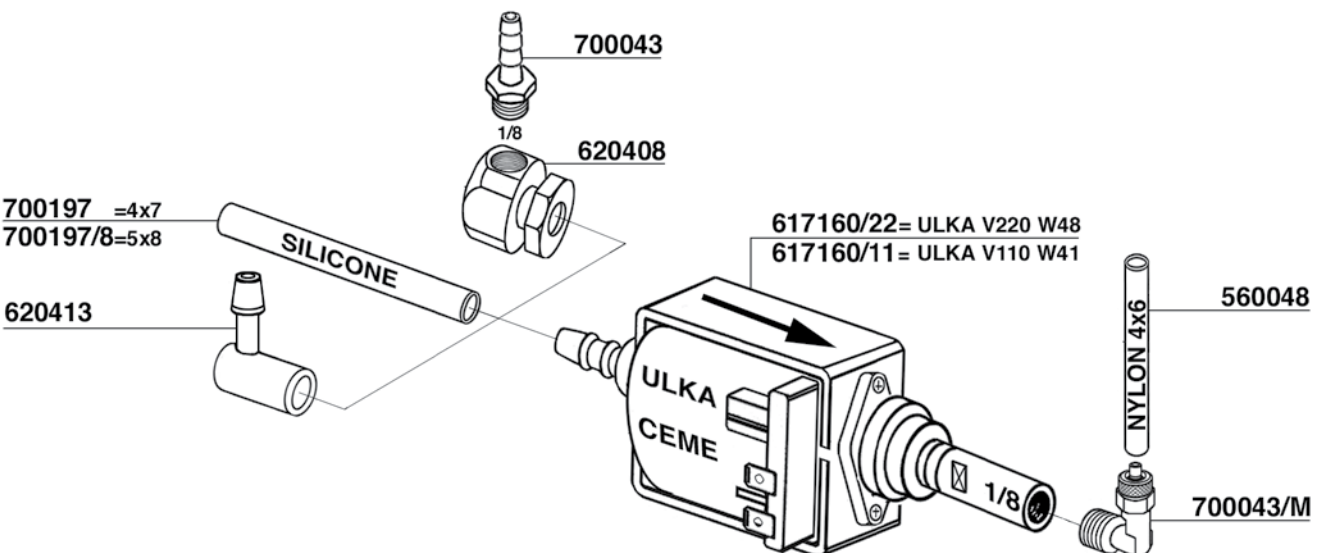

700043

1/8

620408

700197 =4x7
700197/8=5x8

SILICONE

620413

617160/22= ULKA V220 W48
617160/11= ULKA V110 W41

NYLON 4x6

560048

700043/M