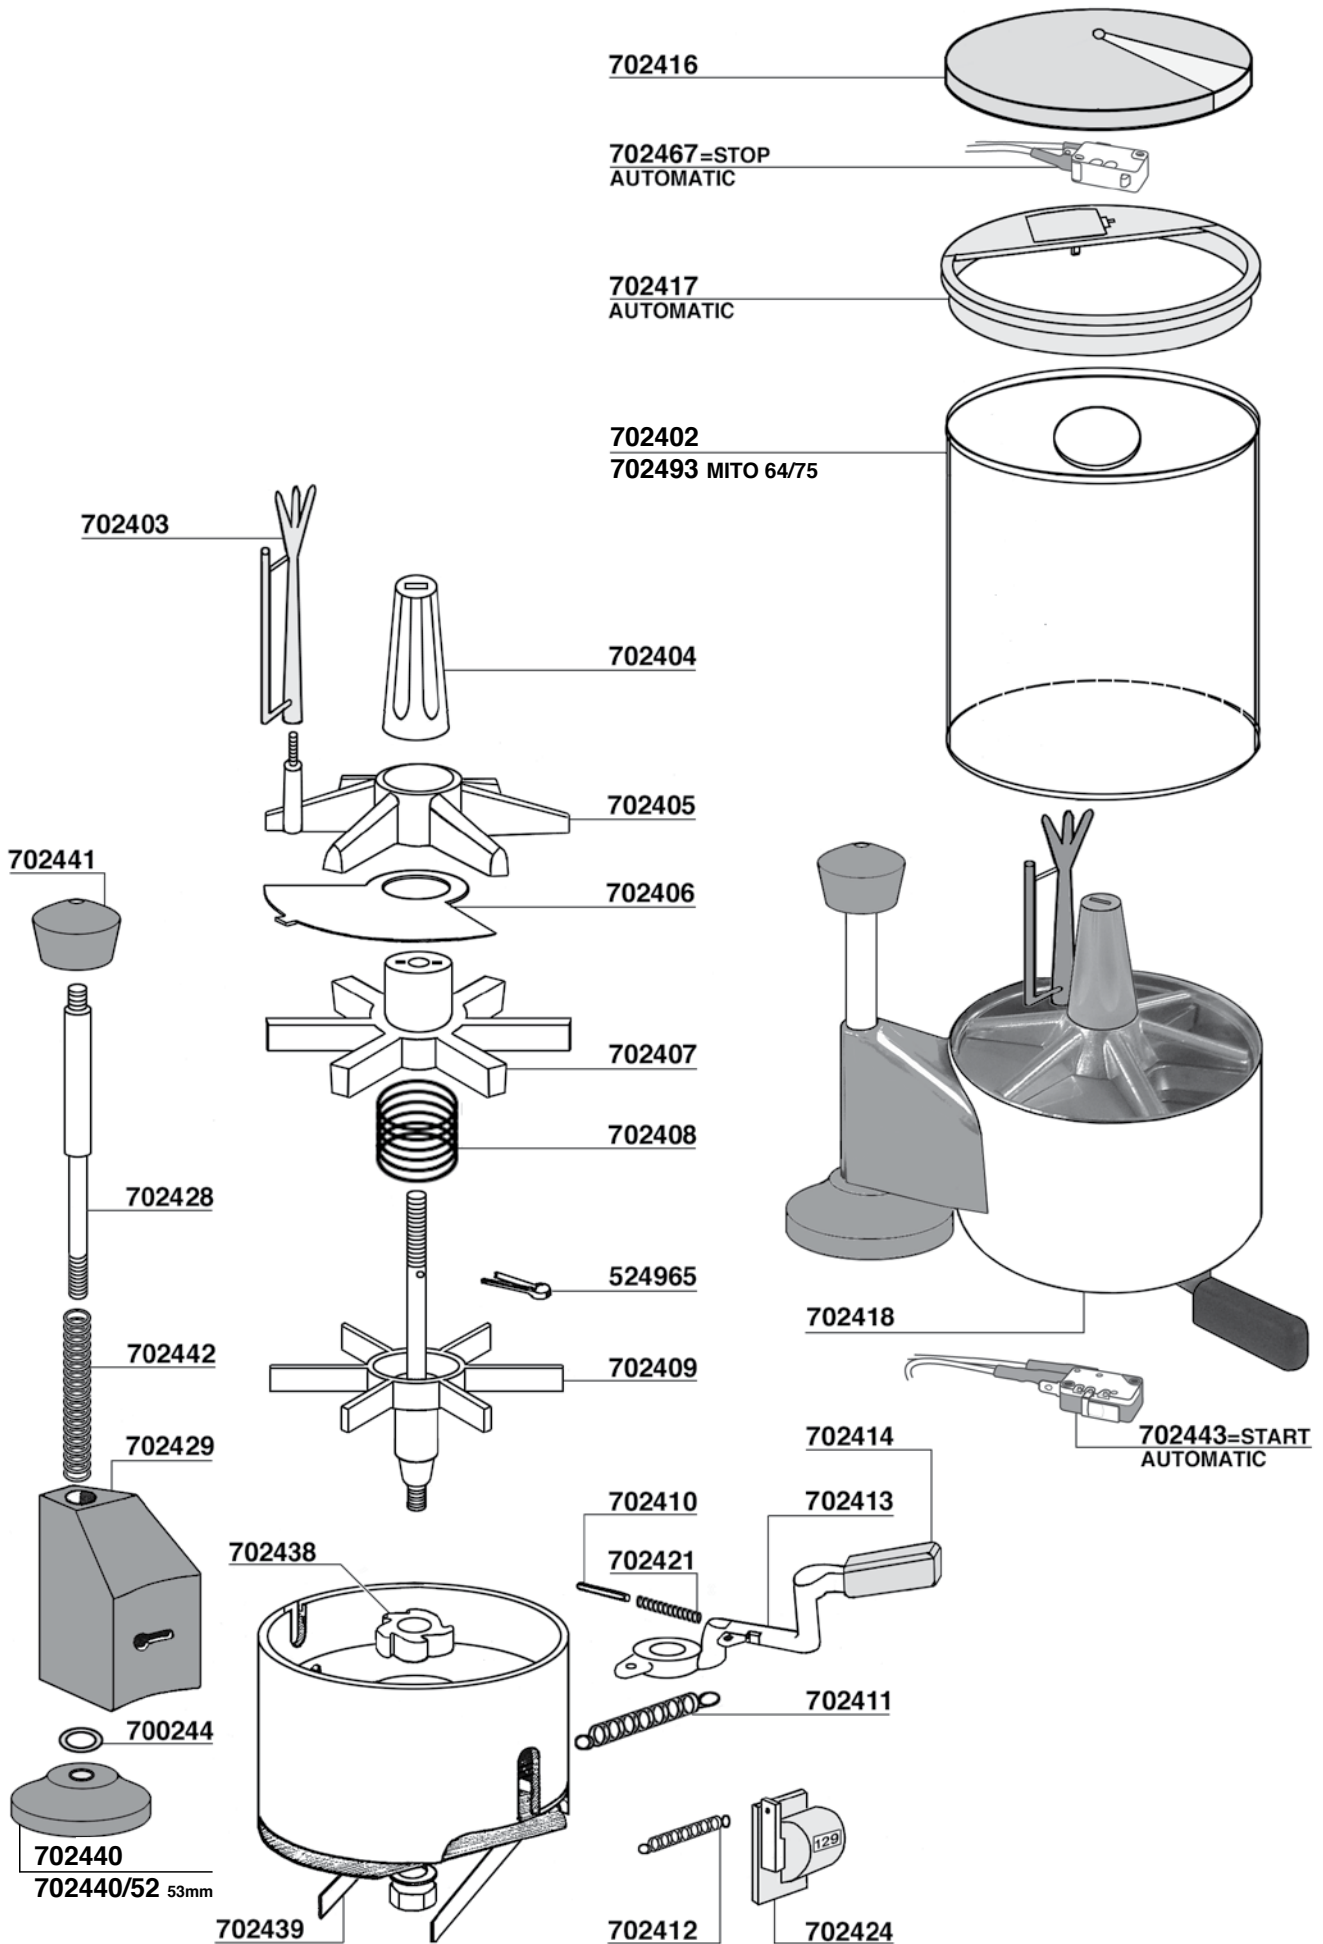

OBEL MODEL: DSQ-EB-NR1400-NR900-MITO

329

MACINACAFFE'

Tav. 46

OBEL MODEL: JUNIOR - ROMA

330

702462
Ømm.95

702446