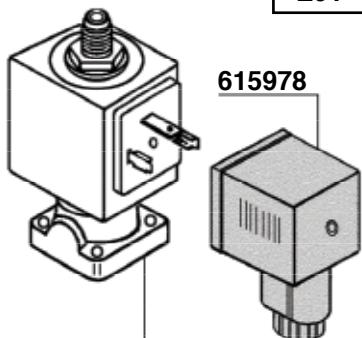

700006=8,5mm

700007=9mm

516000=9mm

E91 DIPLOMAT

PARTI COMPATIBILI FAEMA Tav.02

E91 - E92 - ELITE - EMBLEMA - ENOVA - STYLEMA - TEOREMA

615978

PARKER