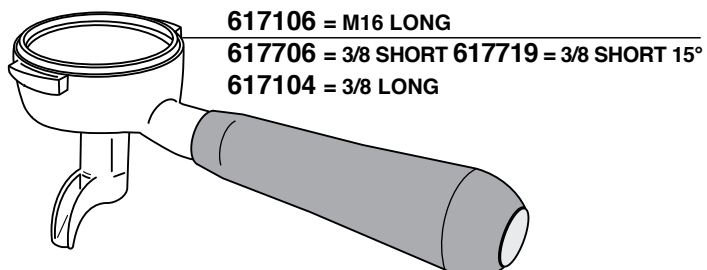

617106 = M16 LONG
617706 = 3/8 SHORT 617719 = 3/8 SHORT 15°
617104 = 3/8 LONG