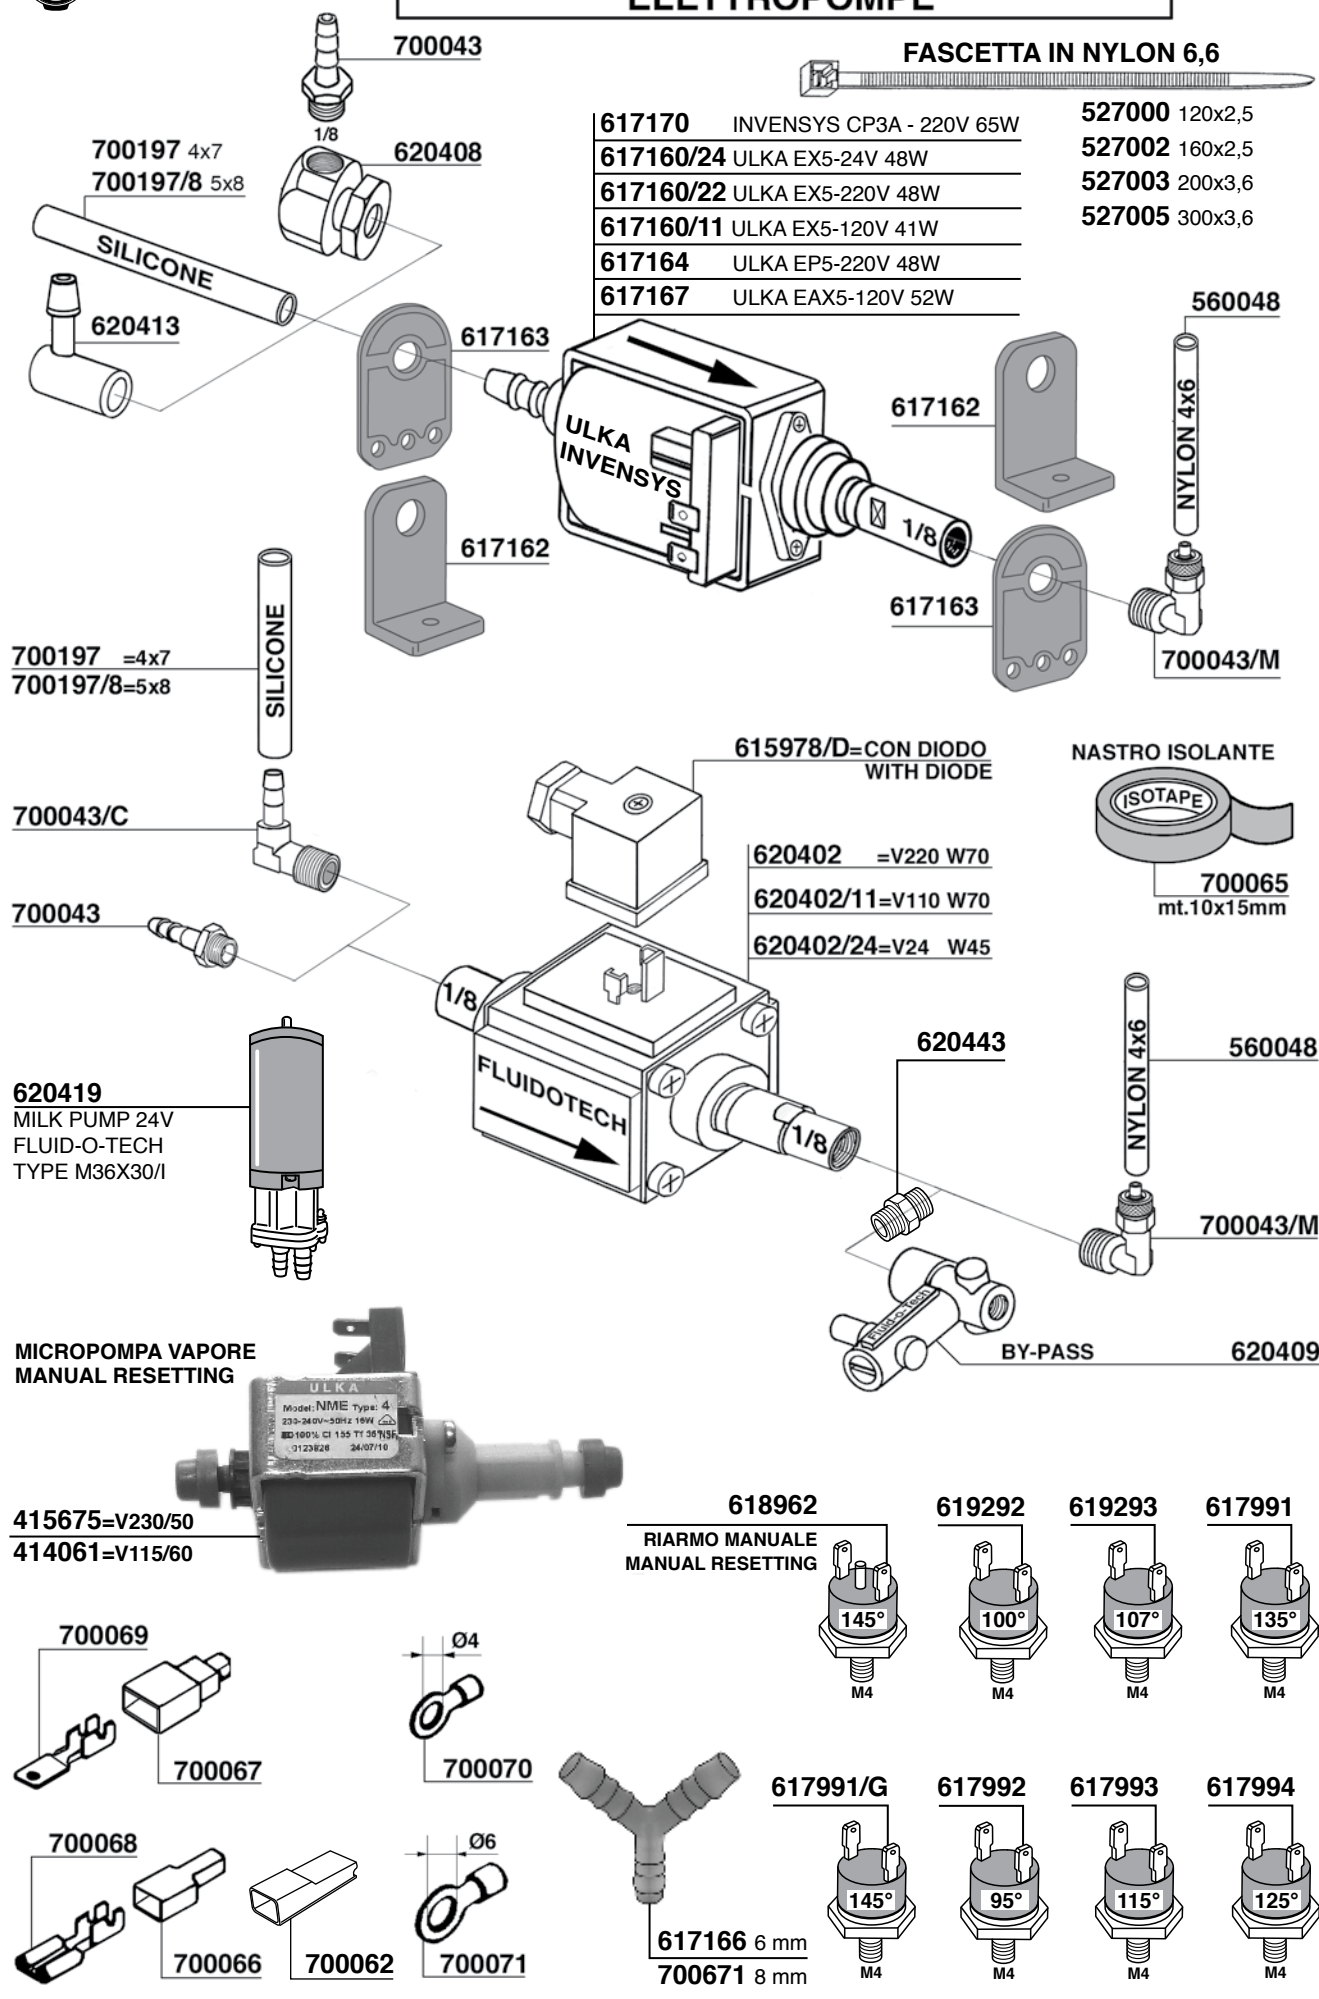

ELETTROPOMPE

256

FASCETTA IN NYLON 6,6