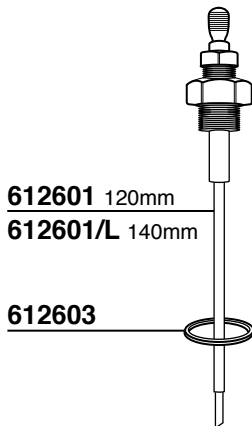

154

620715
D90 GR.2-3 V230/50/60

700573=V220/50
700572=V24 /50

401920

700574=V220/50
700574/11=V110/60

401920

612601 120mm
612601/L 140mm
612603

632017/22=V220
632017/11=V110