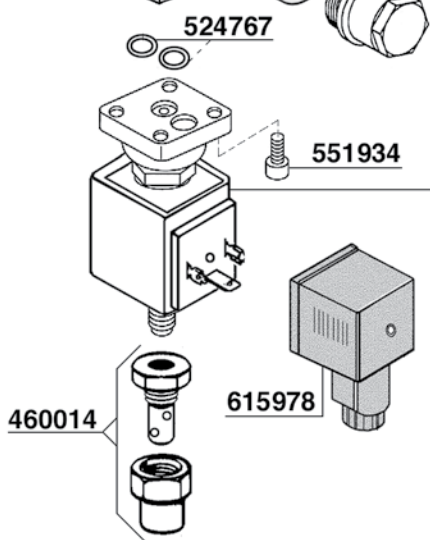

DOCETTA DOPPIA
DOUBLE SHOWER

- 524767
- 551934