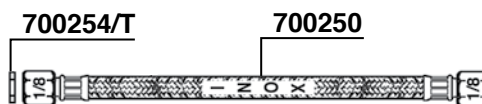

PARTI COMPATIBILI CIMBALI Tav. 10

618968 618970

700750 524554 48 mm 615625/A
certificato
certified

48 mm 700217 524555

630177 NUOVA RICAMBI 150 Lt/h
630177/NSF
630177/X=INOX-STAINLESS STEEL

630178 ROTOFLOW 150 Lt/h