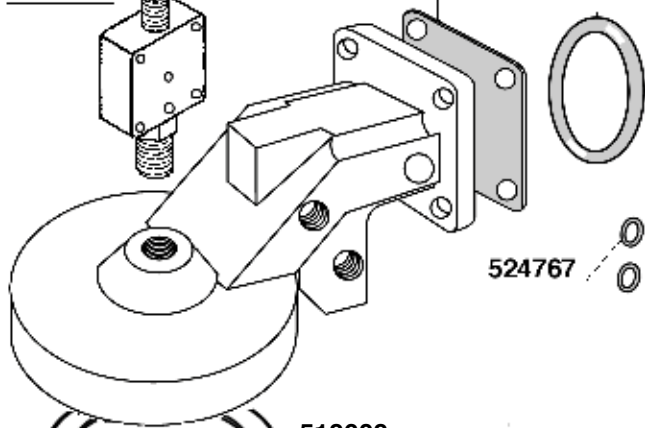

Ø11x107

700290
700290/R=FRAME-COPPER

700568

620403

524767

619292

518608
518610 VITON
700150=8,5mm
700146=9mm

524554