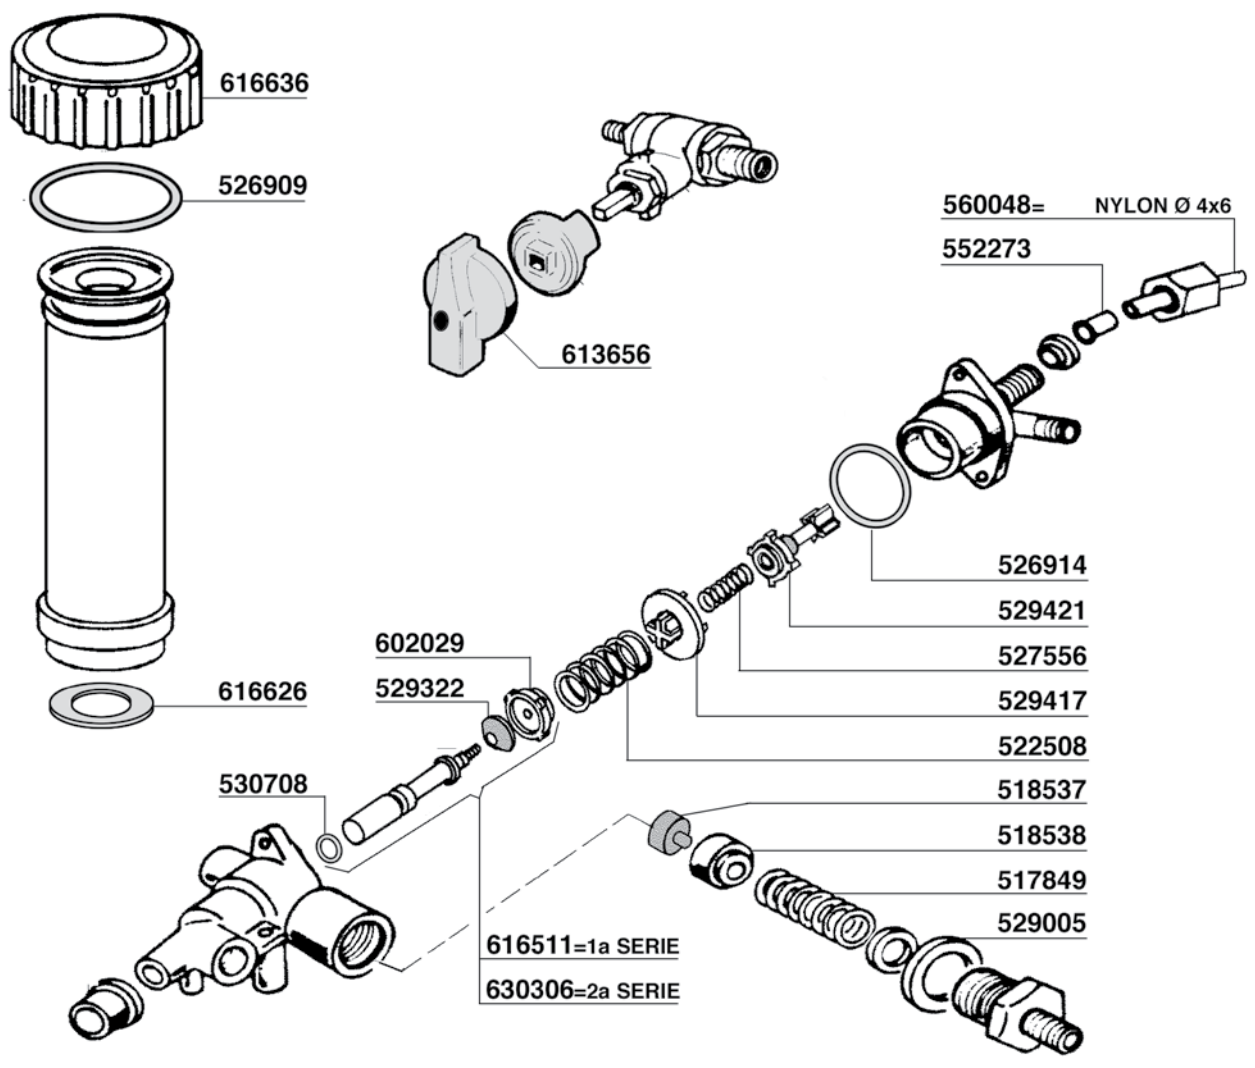

124

RUBINETTO CON TUBO SNODATO STEAM VALVE WITH ARTICULATED PIPE

PARTI COMPATIBILI FAEMA Tav.21

E61-ARIETE-ZODIACO

PARTI COMPATIBILI FAEMA Tav.22

126

PARTI COMPATIBILI FAEMA Tav.23

COMPACT