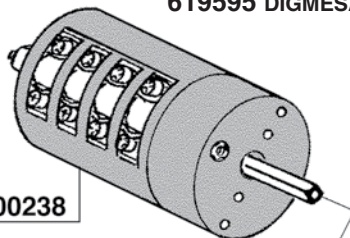

700253/22 =V220/50/60

700253/24 =V24/50/60

620419
MILK PUMP 24V
FLUID-O-TECH
TYPE M36X30/I

619591 GICAR
619595 DIGMESA

630680
M39

700238

700235

700234
M20