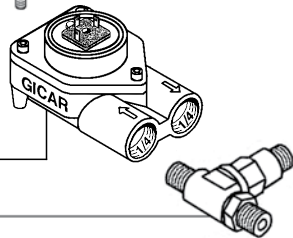

620405/C

620405