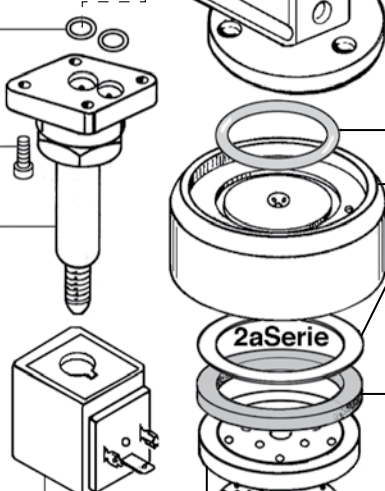

700711
700758
700200

518609 VITON
703090 ORIGINAL
72x56x8 mm
700729
72x56x8 mm
700729/5
72x56x8,5 mm
700729/9
72x56x9 mm

700728
700501=66x56x6
700704=CONICAL
621303=O-RING

700181/22=V220

700181/11=V110

700179/22=V220

700179/11=V110

PARKER LUCIFER

700764
547101
552349

700163
700163/X

700163/C

514418 6gr
521830 7gr
521833 7gr
MICROFORI
MICROHOLES
521832 8gr
516575 12gr
521994 14gr
514419 14gr ridgeless
521996 14gr
MICROFORI
MICROHOLES
526208 18gr
700757 21gr
526758 24gr

521902

700730