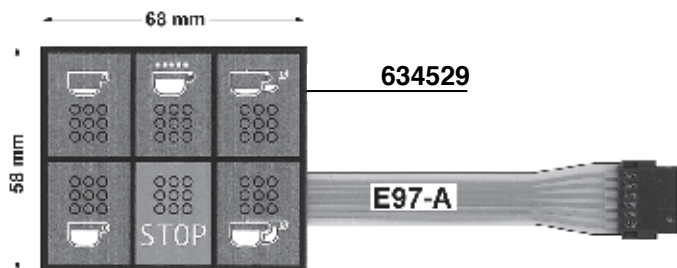

PARTI COMPATIBILI FAEMA Tav.32

136

DUE-DUE SMART-E61 JUBILE'-E91-E92 COMPACT-E97
STYLEMA - E98 PRESIDENT/A

PARTI COMPATIBILI FAEMA Tav.33

FC 31 MINERVA-TOSTAPANE EGI

138

FIAMMA RST

142