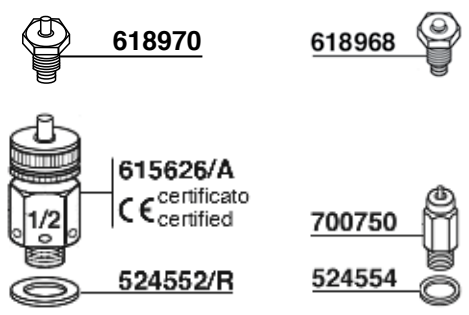

703302

513744

620438

ALUMINIUM

PLASTIC

700148/Z

ELLISSE

20