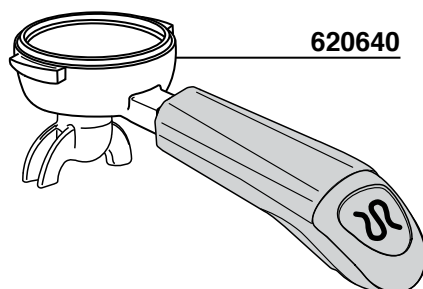

524767

551934

700176=LUCIFER
700177=PARKER

700530

700181/22=v220	LUCIFER
700181/11=v110	
700179/22=v220	PARKER
700179/11=v110	

620638

700151

700347

526164

700326

612143 ø 1,1 mm

612142 ø 1,2 mm

700327

511673

521835 7 gr

521997 14 gr

620640