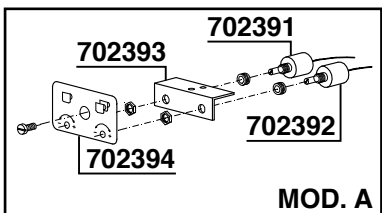

MAZZER MODEL:MINI ELETRONICO A-B

320