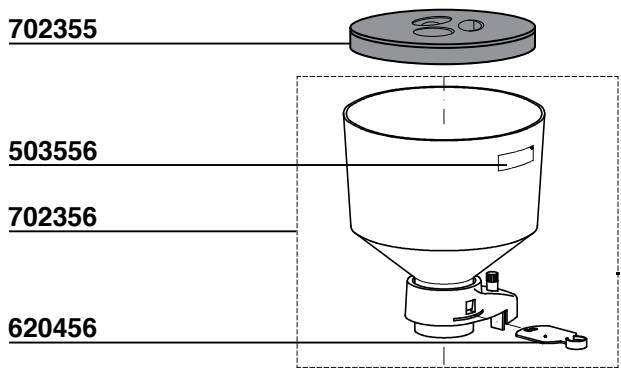

MAZZER MODEL: ROBUR DOSATORE

322