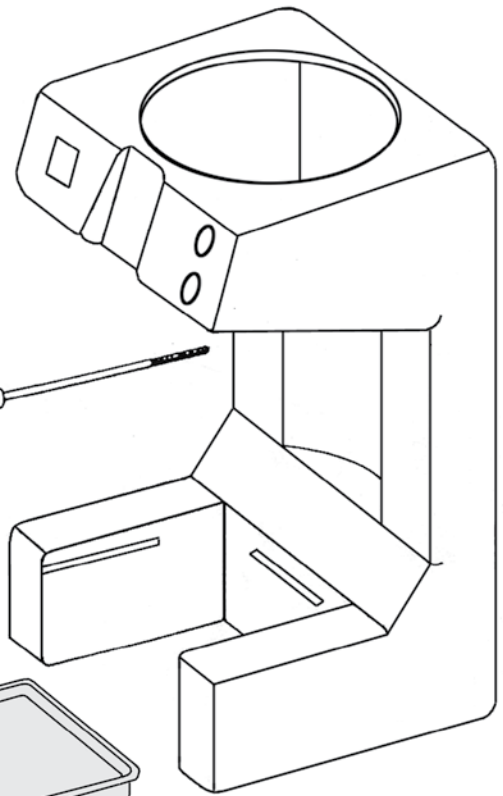

700382

513052=STOP
AUTOMATIC

513051=START
AUTOMATIC

702436

700625

702430=V220

702430/11=V110

AUTOMATIC