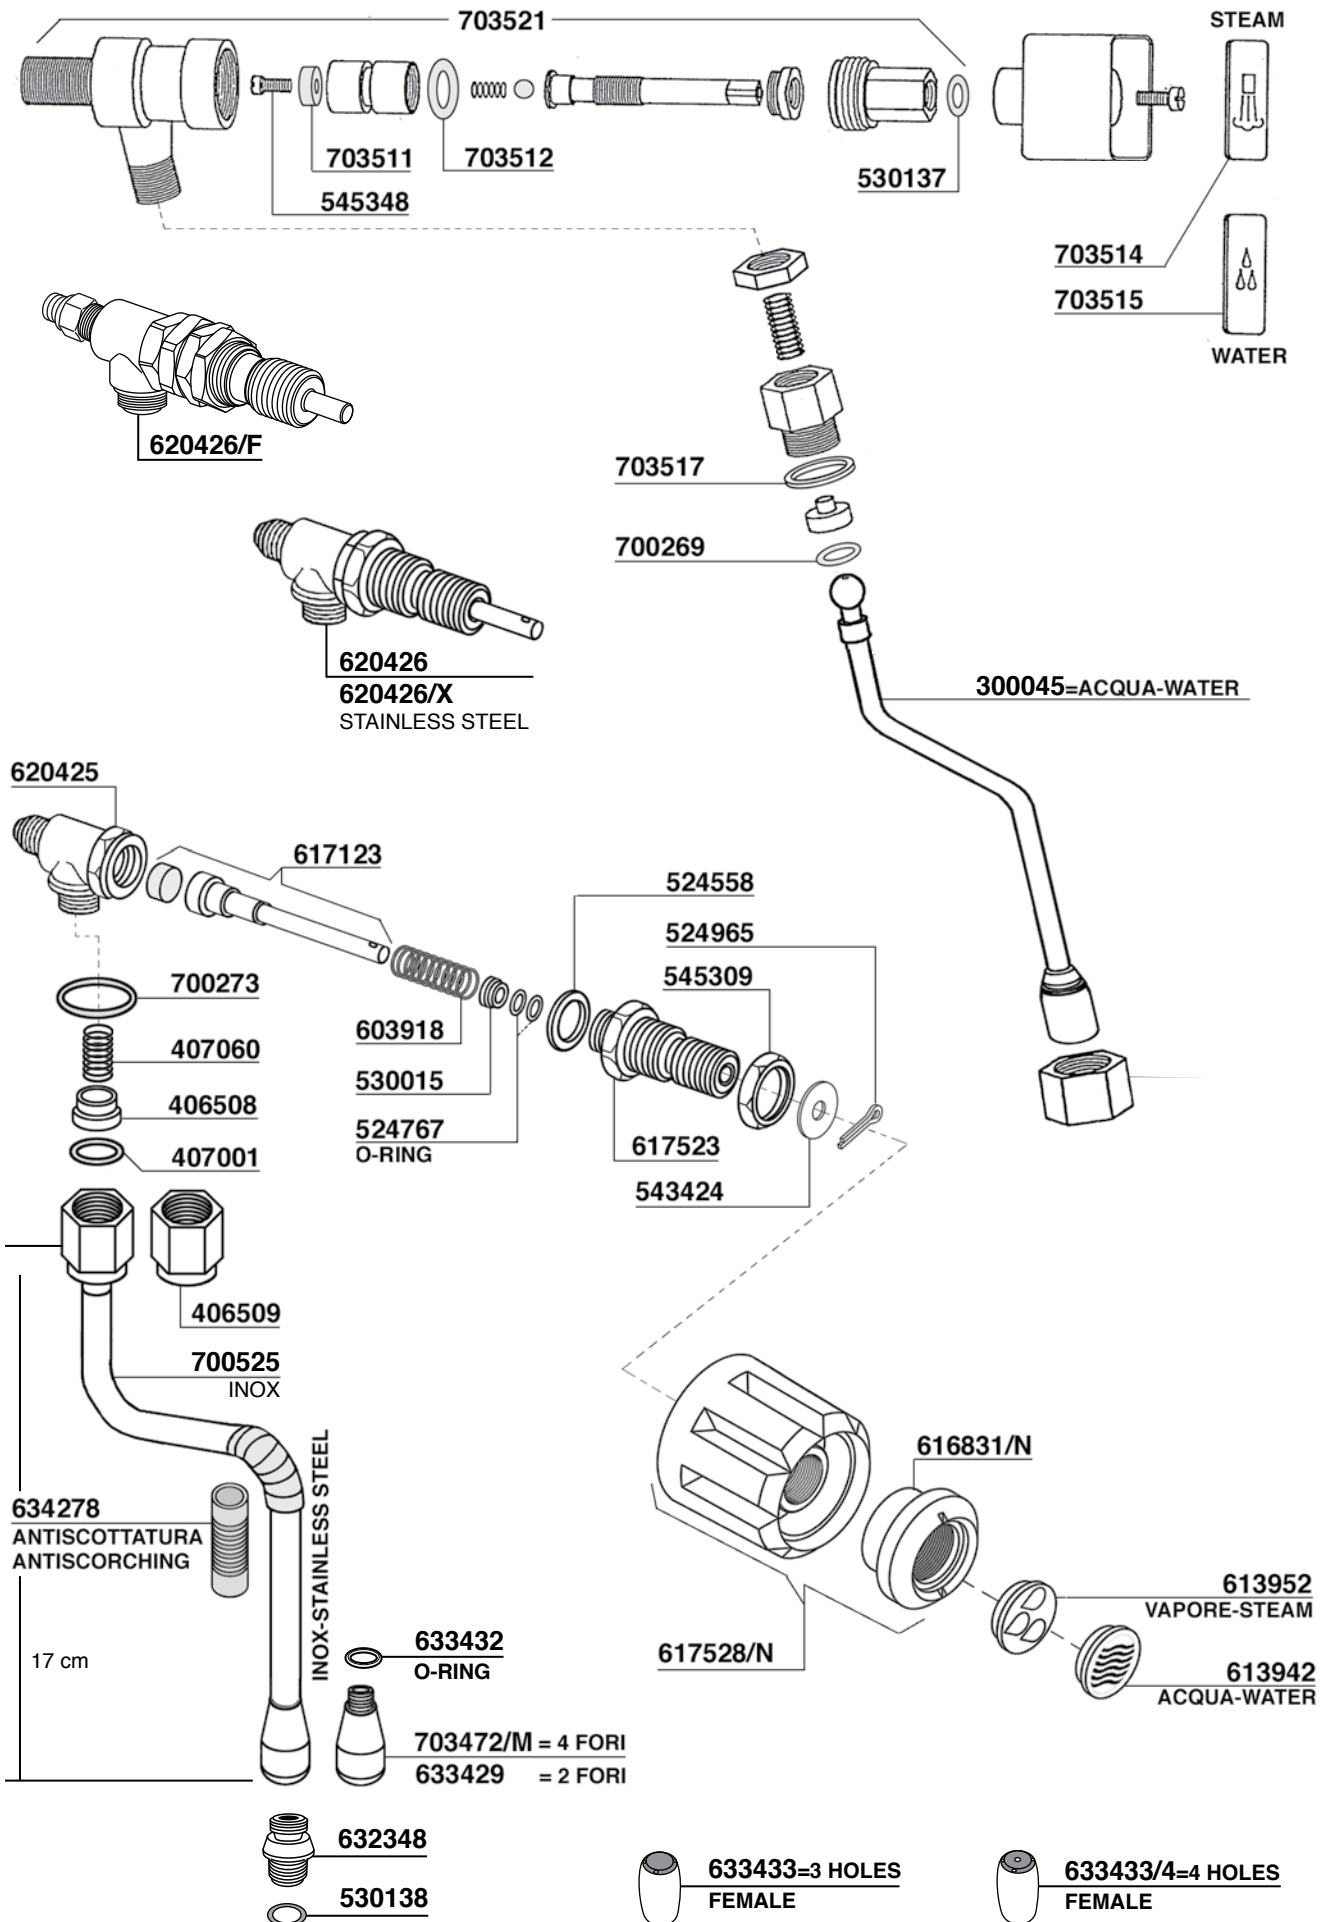

703093
BLACK

703114

703031
BIPOLAR SWITCH

703059
CROMATO
CHROME PLATED

703098

14

700301/22=V220	700152/22=V220
700301/11=V110	700152/11=V110
LUCIFER	PARKER

703300