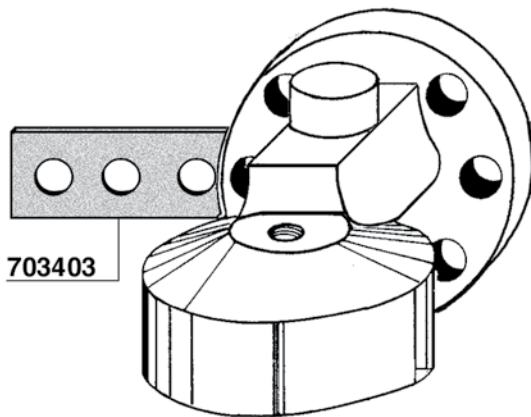

AURELIA II S. - V - DIGIT

634278
ANTISCOTTATURA
ANTISCORCHING

703472/M 4 FORI

633429 2 FORI

703472 4 FORI

700301/11=V110	700152/11=V110
LUCIFER	PARKER

703489	9 mm CONICAL
700623/V	CONICAL VITON
700623/5	10 mm CONICAL
703407	7 mm
703408	4,5 mm
700149	8 mm
703498	8,2 mm CONICAL