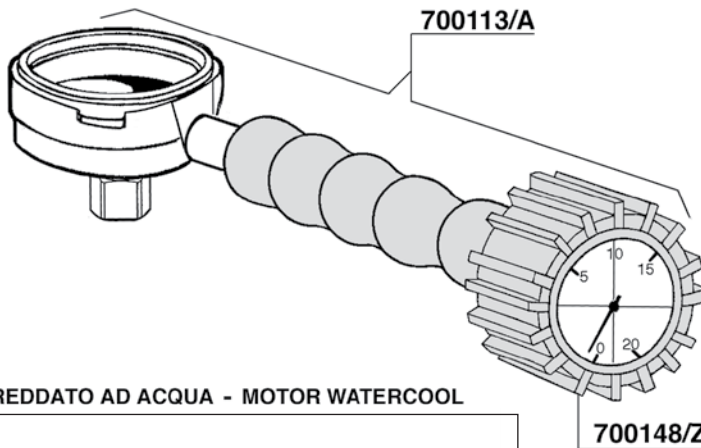

700662

612601 120mm

524554

MOTORE RAFFREDDATO AD ACQUA - MOTOR WATERCOOL

10

700752
PULSANTIERA TOUCHPAD

700753
PULSANTIERA - CENTRALINA TOUCHPAD - ELECTRONIC BOX

703070
PULSANTIERA - TIMER TOUCHPAD - TIMER