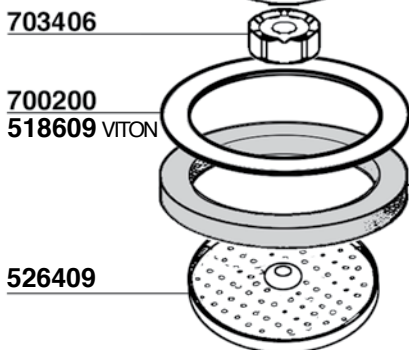

AURELIA II S. - V - DIGIT

634278
ANTISCOTTATURA
ANTISCORCHING

703472/M 4 FORI

633429 2 FORI

703472 4 FORI

700301/11=V110	700152/11=V110
LUCIFER	PARKER

703489	9 mm CONICAL
700623/V	CONICAL VITON
700623/5	10 mm CONICAL
703407	7 mm
703408	4,5 mm
700149	8 mm
703498	8,2 mm CONICAL