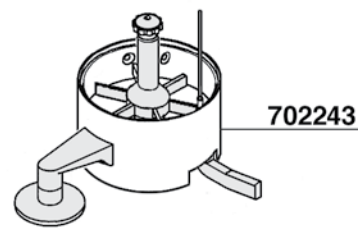

MACINACAFFE'

QUAMAR MODEL: T.80A - T.80E

332

NEW MODEL
702269
METAL
Ø120x60mm
PLEXIGLAS
Ø115x50mm
702268

702311=V220 mF.16
702221=V110 mF.50

QUAMAR MODEL: T.48A

333

702307=A/V220
702308=A/V380
702309=A/V110