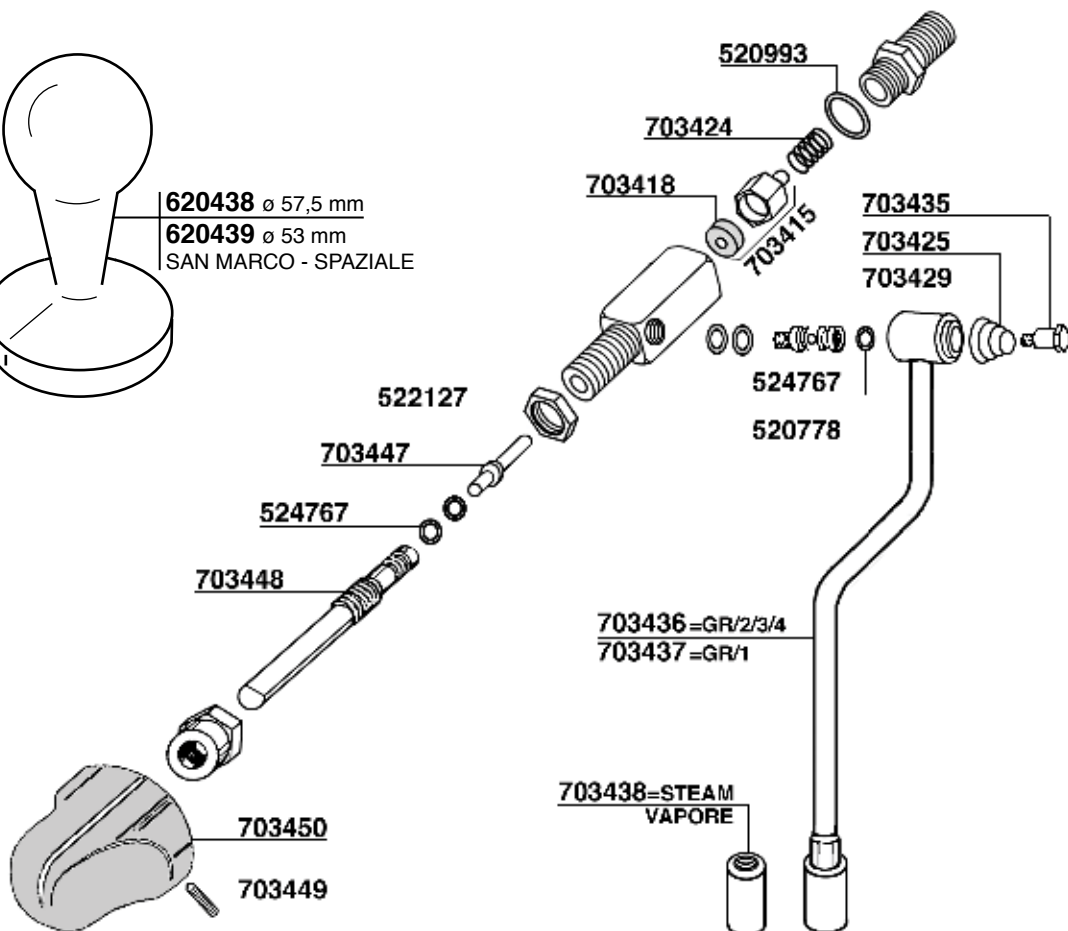

700176=LUCIFER
700177=PARKER

700181/22=V220	PARKER LUCIFER
700181/11=V110	
700179/22=V220	
700179/11=V110	

612143=ø1,1
612142=ø1,2

703413

703465/22=BEACH W1400 V220
 703465/11=BEACH W1400 V110

703466

703497 1"1/4
2600W 230V