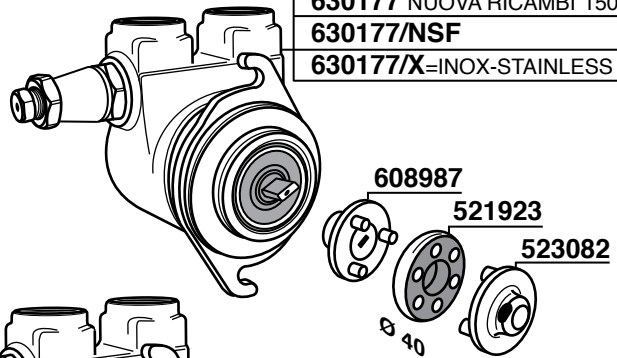

PARTI COMPATIBILI CIMBALI Tav. 10

618968 618970

700750 524554 48 mm 615625/A
certificato
certified

48 mm 700217 524555

630177 NUOVA RICAMBI 150 Lt/h
630177/NSF
630177/X=INOX-STAINLESS STEEL

630178 ROTOFLOW 150 Lt/h