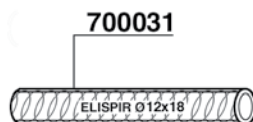

PARTI COMPATIBILI CIMBALI Tav. 10

618968 618970

700750 524554 48 mm 615625/A
certificato
certified

48 mm 700217 524555

630177 NUOVA RICAMBI 150 Lt/h
630177/NSF
630177/X=INOX-STAINLESS STEEL

630178 ROTOFLOW 150 Lt/h

700231 RAME-COPPER
700626

700618
cm. 25

700231 RAME-COPPER
700626

700627

300052

615256