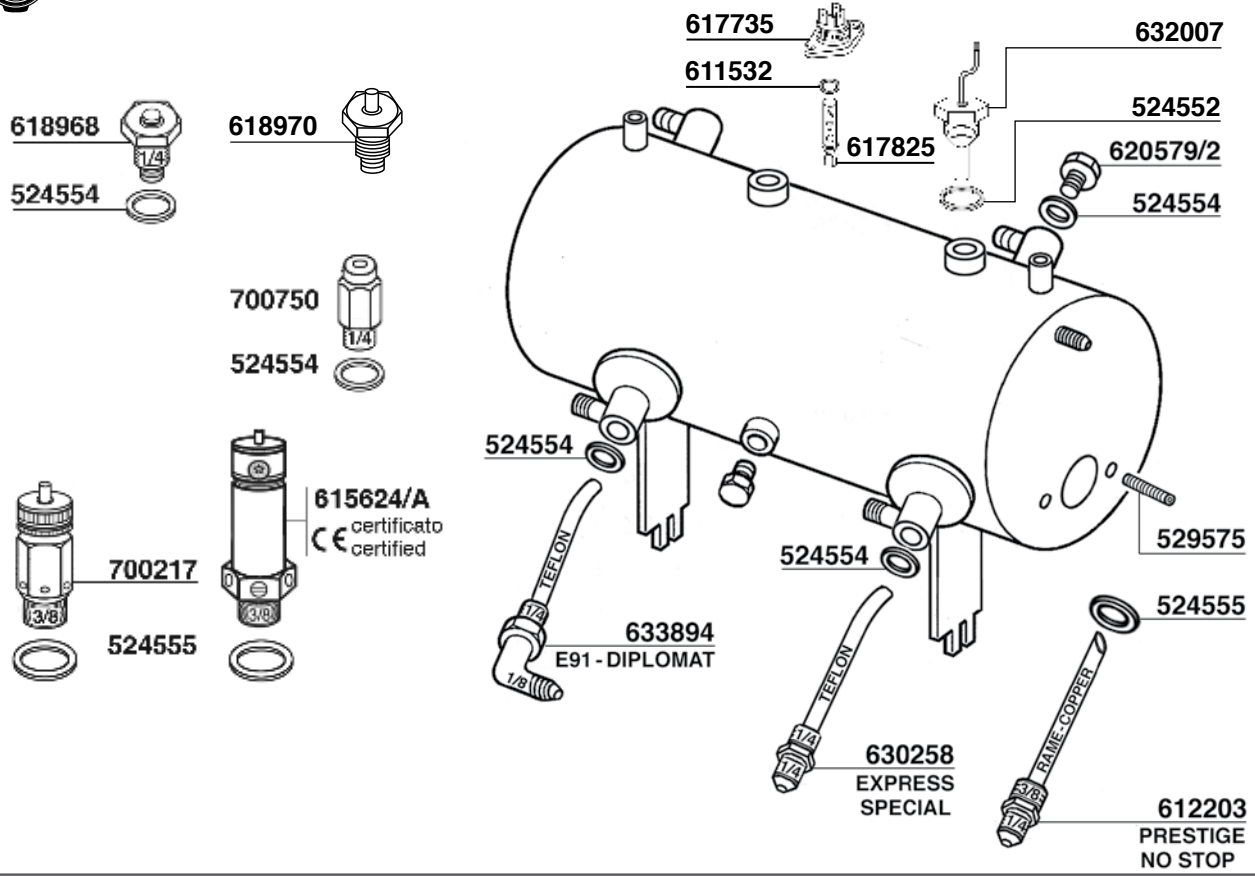

124

RUBINETTO CON TUBO SNODATO STEAM VALVE WITH ARTICULATED PIPE

PARTI COMPATIBILI FAEMA Tav.21

E61-ARIETE-ZODIACO

PARTI COMPATIBILI FAEMA Tav.22

126

PARTI COMPATIBILI FAEMA Tav.23

COMPACT