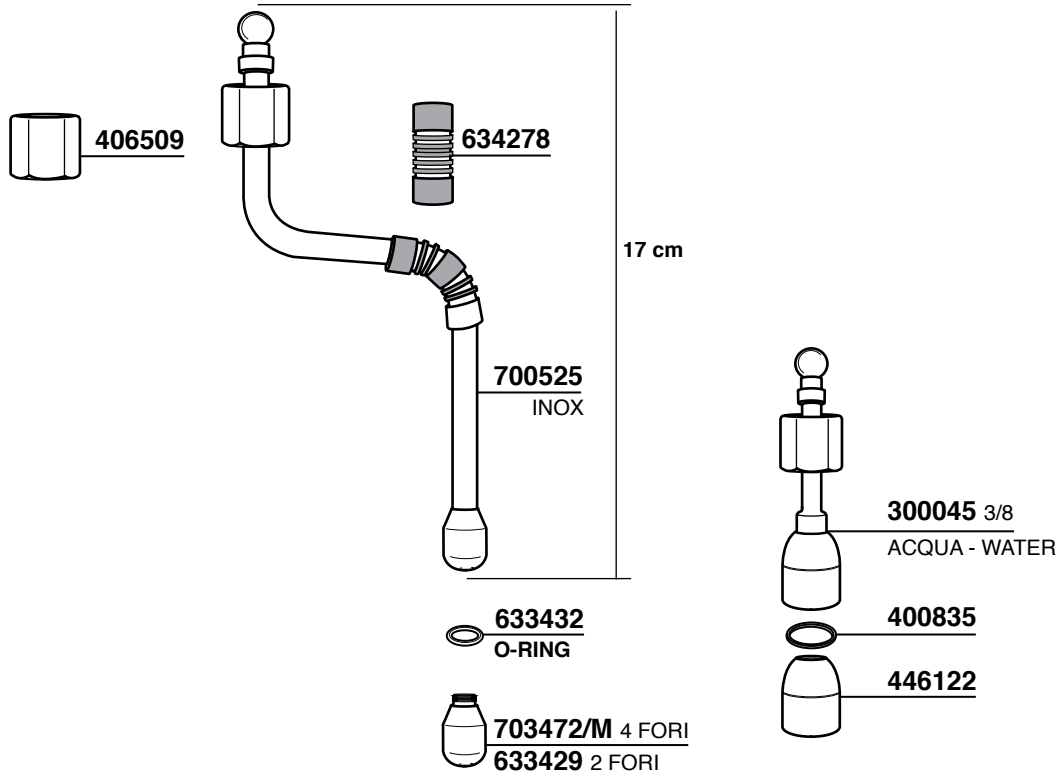

404662 4 FORI
404662/2 2 FORI

703472/M 4 FORI
633429 2 FORI

400835

446122