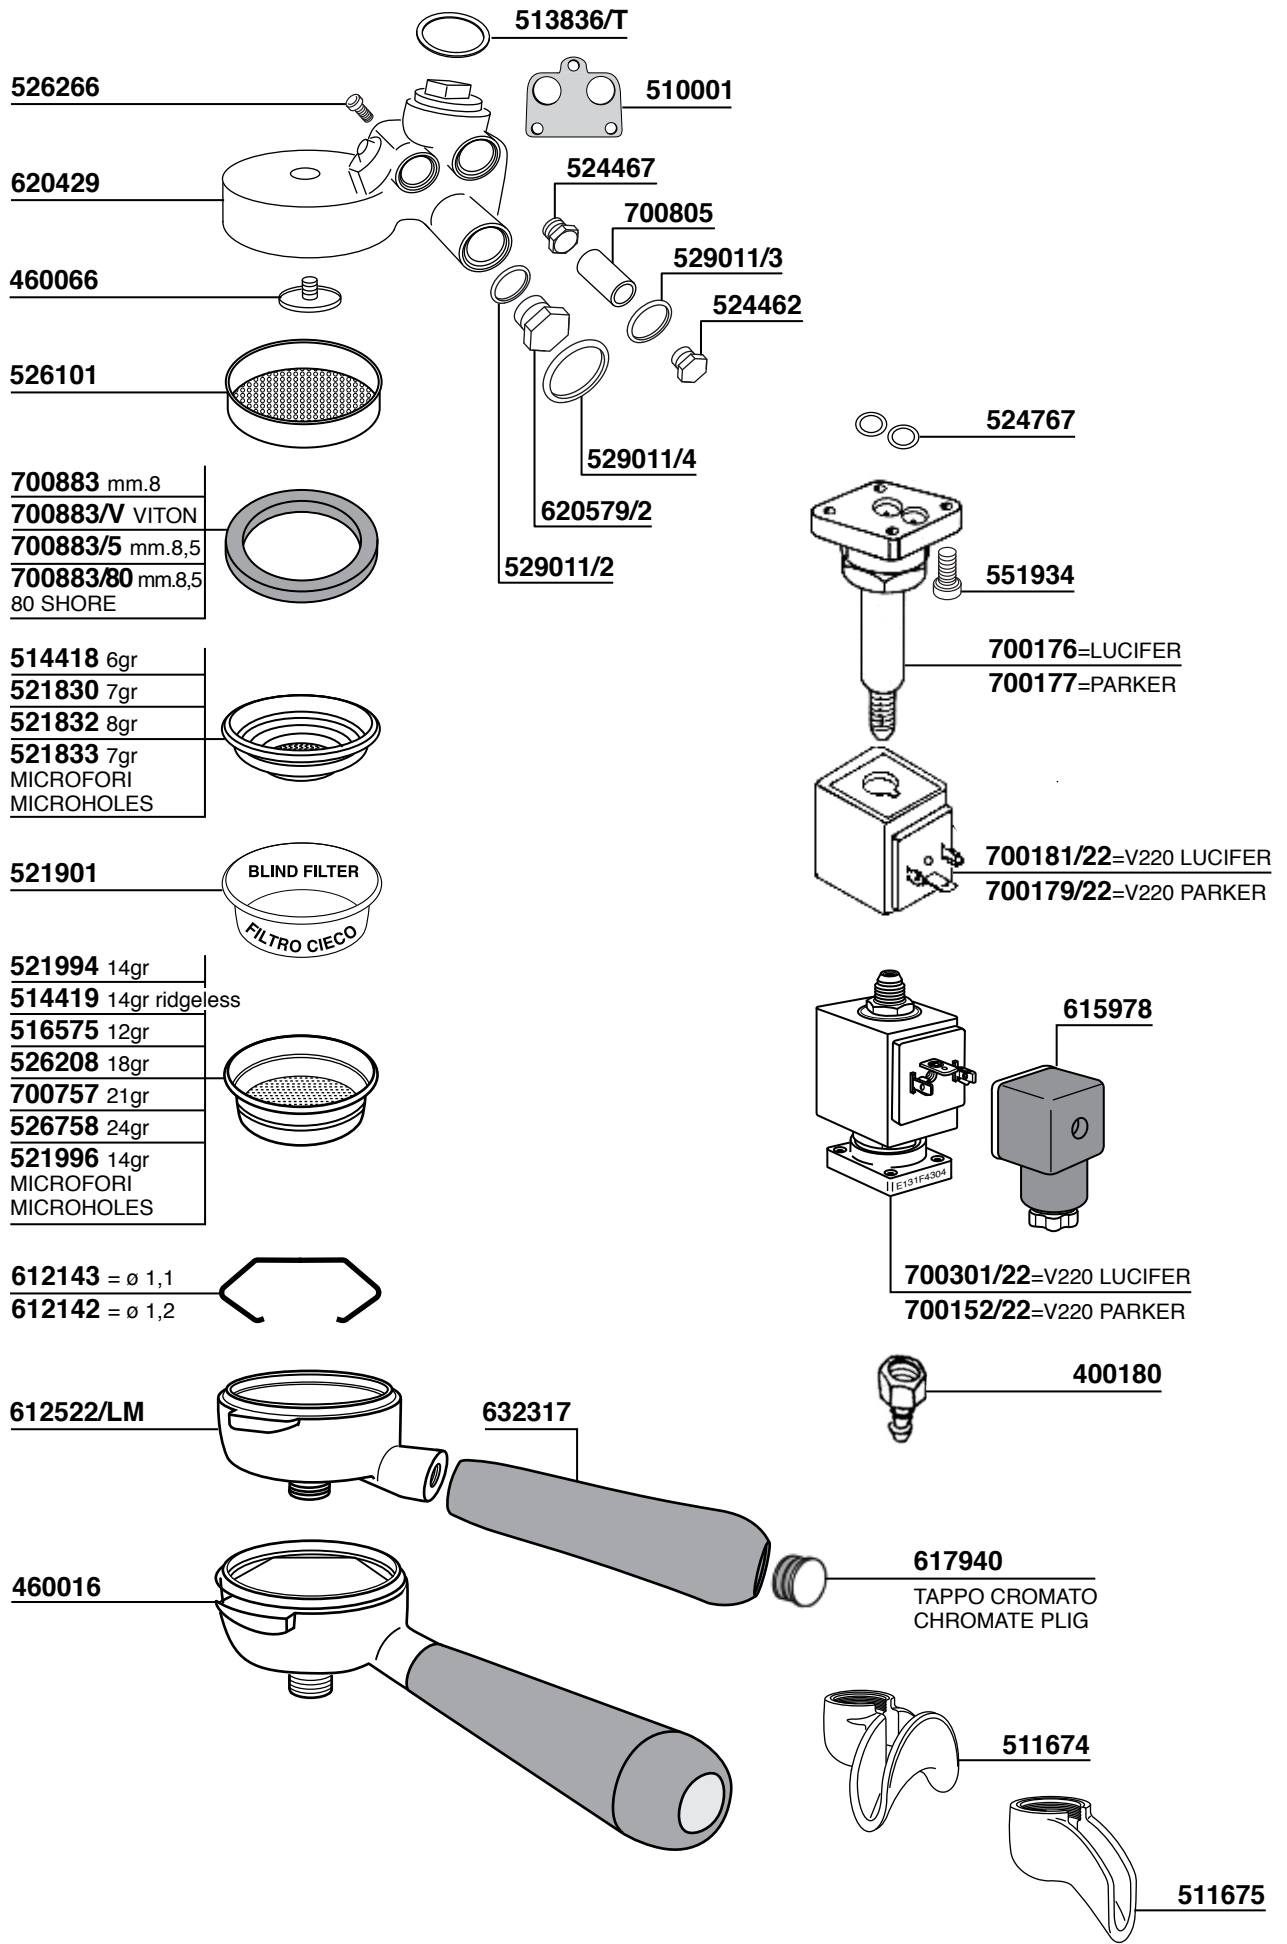

PARTI COMPATIBILI FAEMA Tav.32

136

DUE-DUE SMART-E61 JUBILE'-E91-E92 COMPACT-E97
STYLEMA - E98 PRESIDENT/A

PARTI COMPATIBILI FAEMA Tav.33

FC 31 MINERVA-TOSTAPANE EGI

138

FIAMMA RST

142