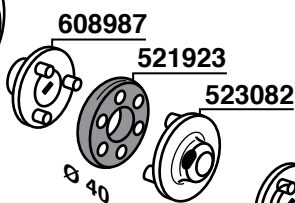

70 mm

700049 100 Lt/h
700049/2 200 Lt/h

700009 110 Lt/h NSF
700009/2 200 Lt/h

630177 NUOVA RICAMBI 150 Lt/h
630177/NSF
630177/X = INOX-STAINLESS STEEL

630178 ROTOFLOW 150 Lt/h

608987

521923

523082