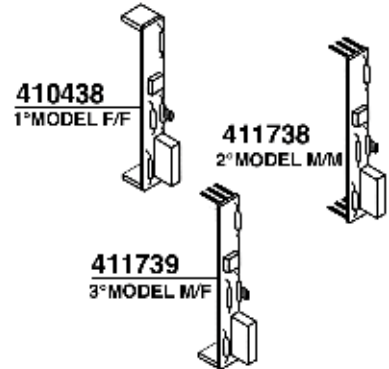

FE-MBC

410438
1°MODEL F/F

411738
2°MODEL M/M

411739
3°MODEL M/F

410135=CENTURY 98'