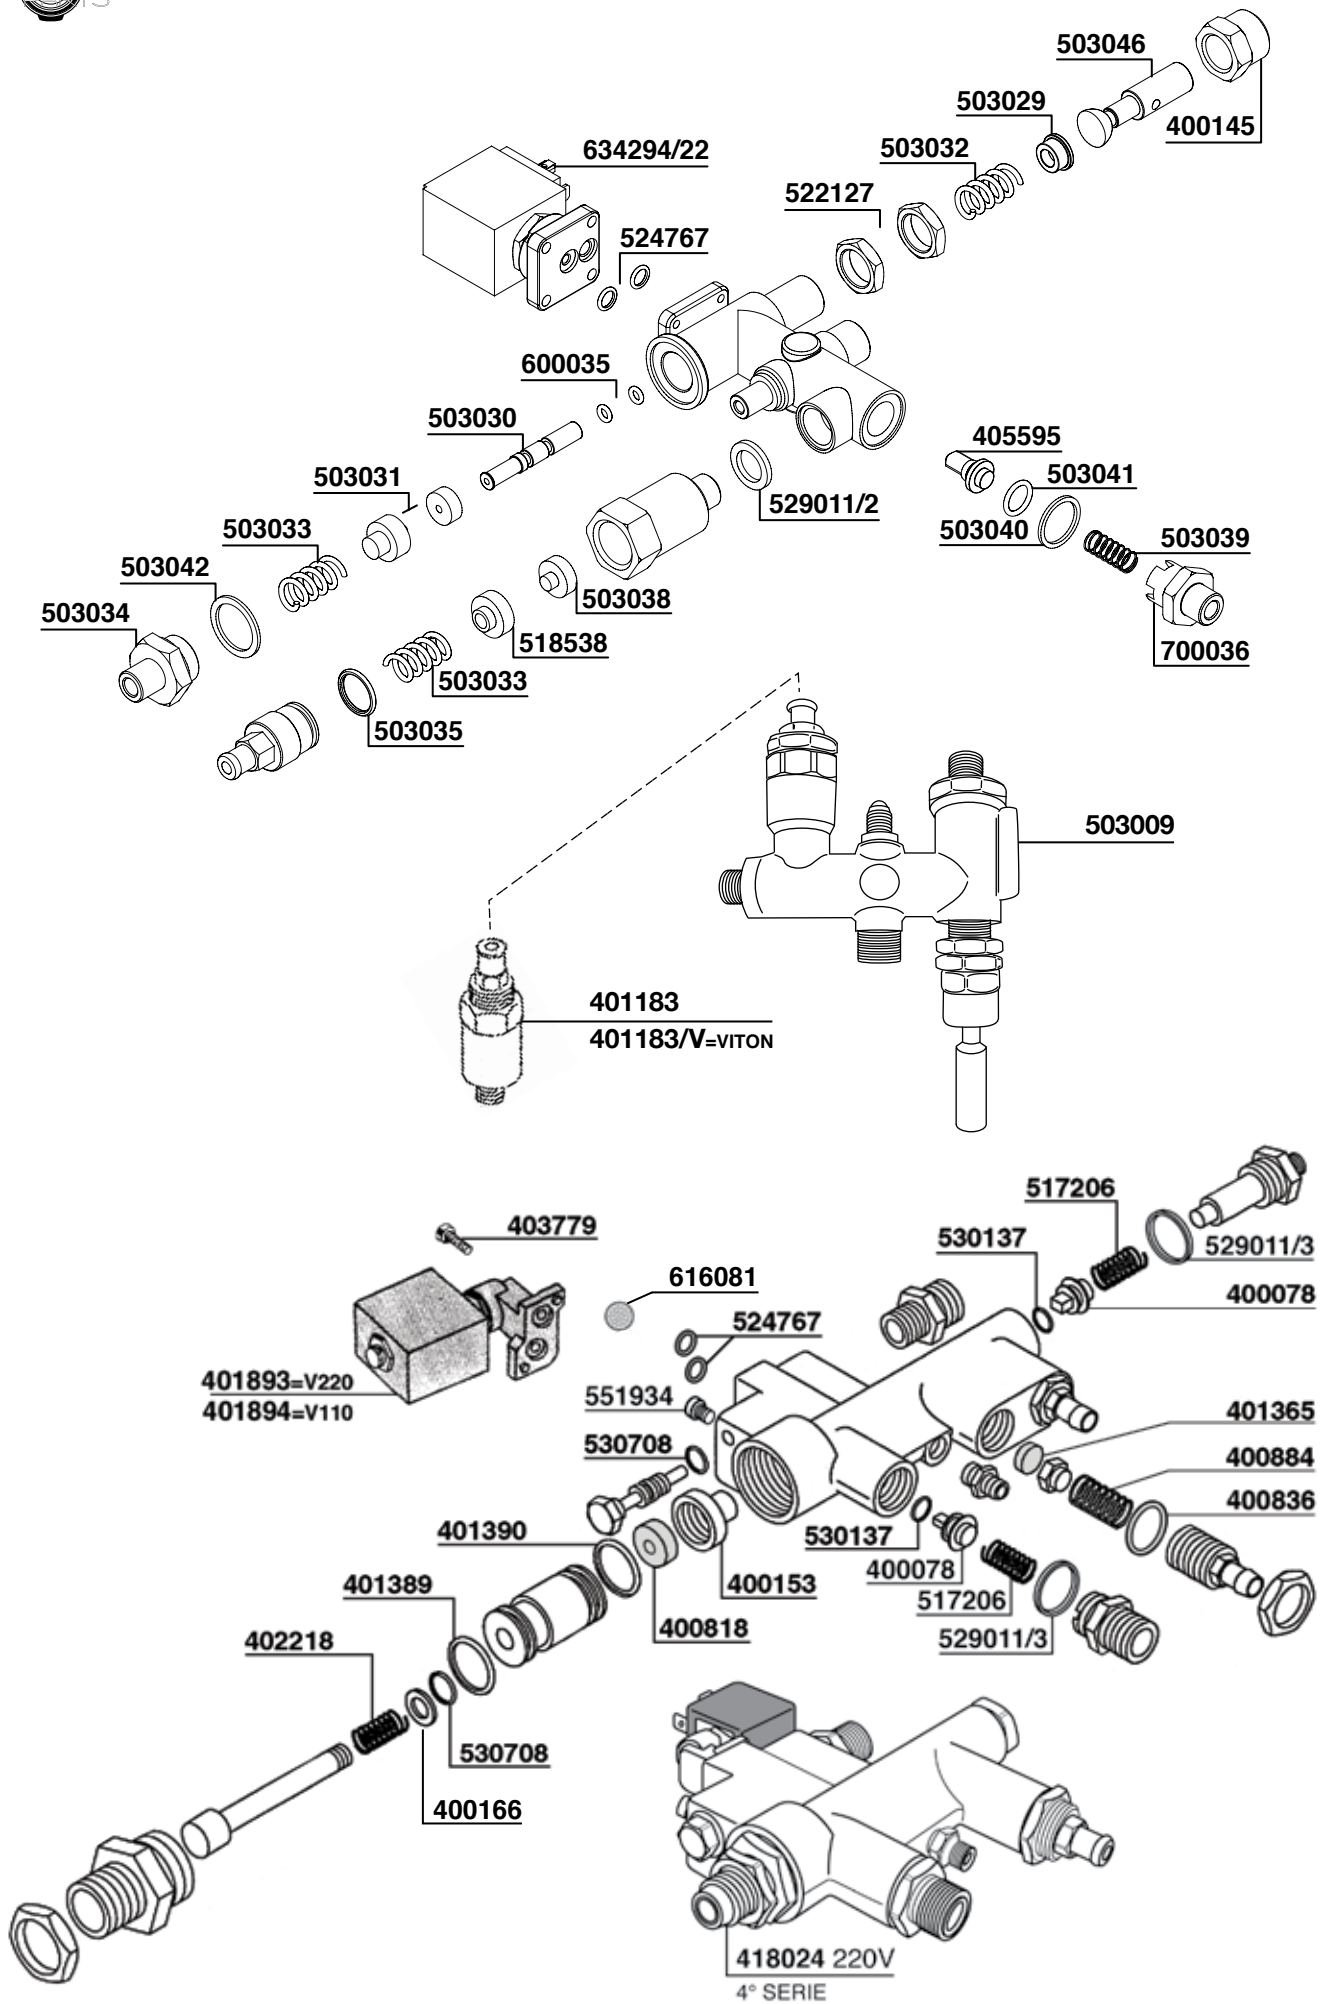

PARTI COMPATIBILI FAEMA Tav.32

136

DUE-DUE SMART-E61 JUBILE'-E91-E92 COMPACT-E97
STYLEMA - E98 PRESIDENT/A

PARTI COMPATIBILI FAEMA Tav.33

FC 31 MINERVA-TOSTAPANE EGI

138

FIAMMA RST

142