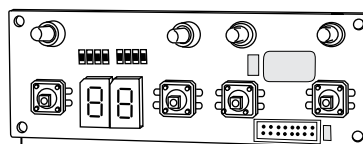

620707 800 mm
620716 1000 mm

620705
GICAR CODE 9.9.09.28

620735

560080
PULSANTIERA P4
CROMO MICHELANGELO

CENTRALINA AUTOLIVELLO
AUTOFILL ELECTRONIC BOX
560062/11 110V
GICAR CODE 9.9.04.77G

560081 110V
GICAR CODE 9.1.04.57G
560082 230/240V - 50/60 Hz
GICAR CODE 9.1.40.56G