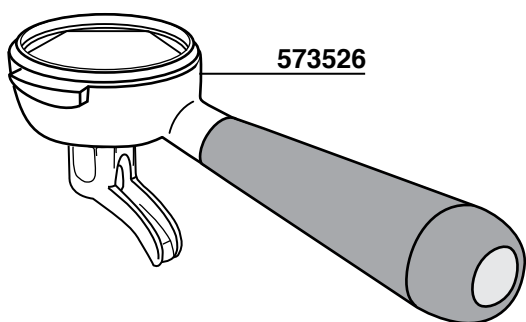

- **617941** BLU/BLUE
- **617943** RAME/COPPER
- **617944** ORO/GOLD