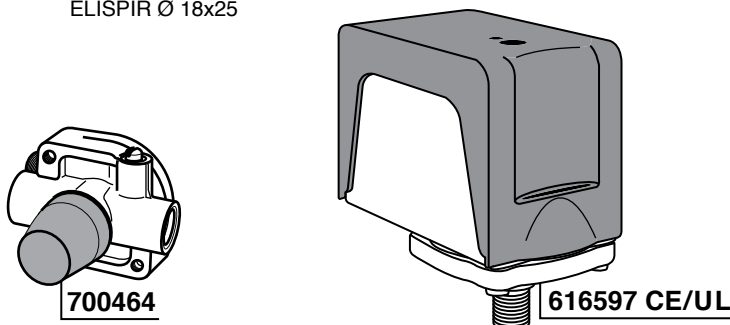

529575/30

400613 1,25" 2000W 220V 170mm
700858/22 1,25" 220V 1500W 140mm

401378
401378/T
TEFLON

401911 1" 220V 1350W 135mm
401912 1" 110V 1350W 135mm

700269
460054

460069 GR1 COMPACT GR2
460068 GR2

232

460062 220V
460062/11 110V