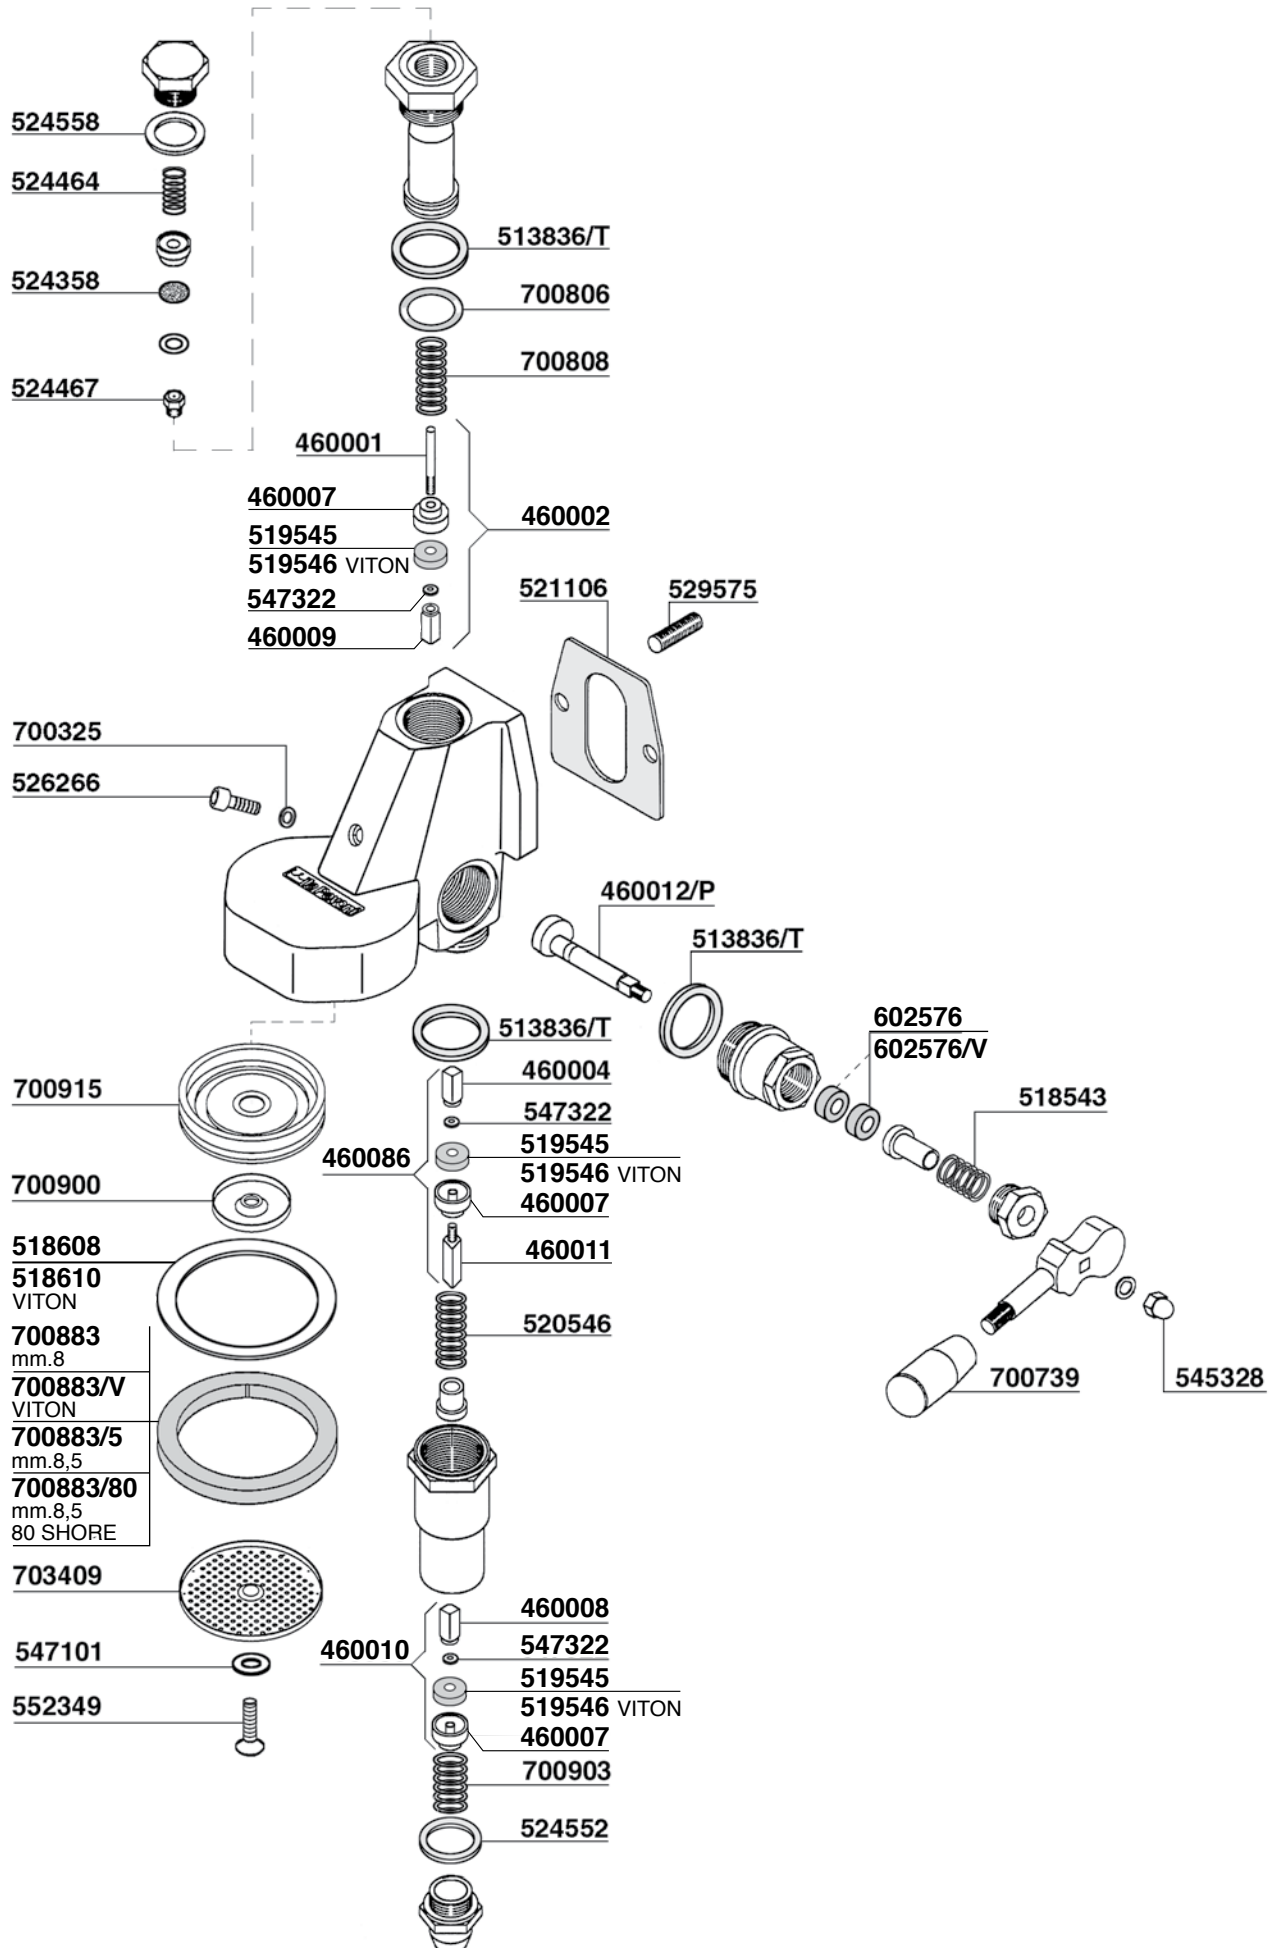

700621

300042
RED LIGHT

705312

703480
1/4" - ø 1,2"

703485

188

190

617940
TAPPO CROMATO
CHROMATE PLUG