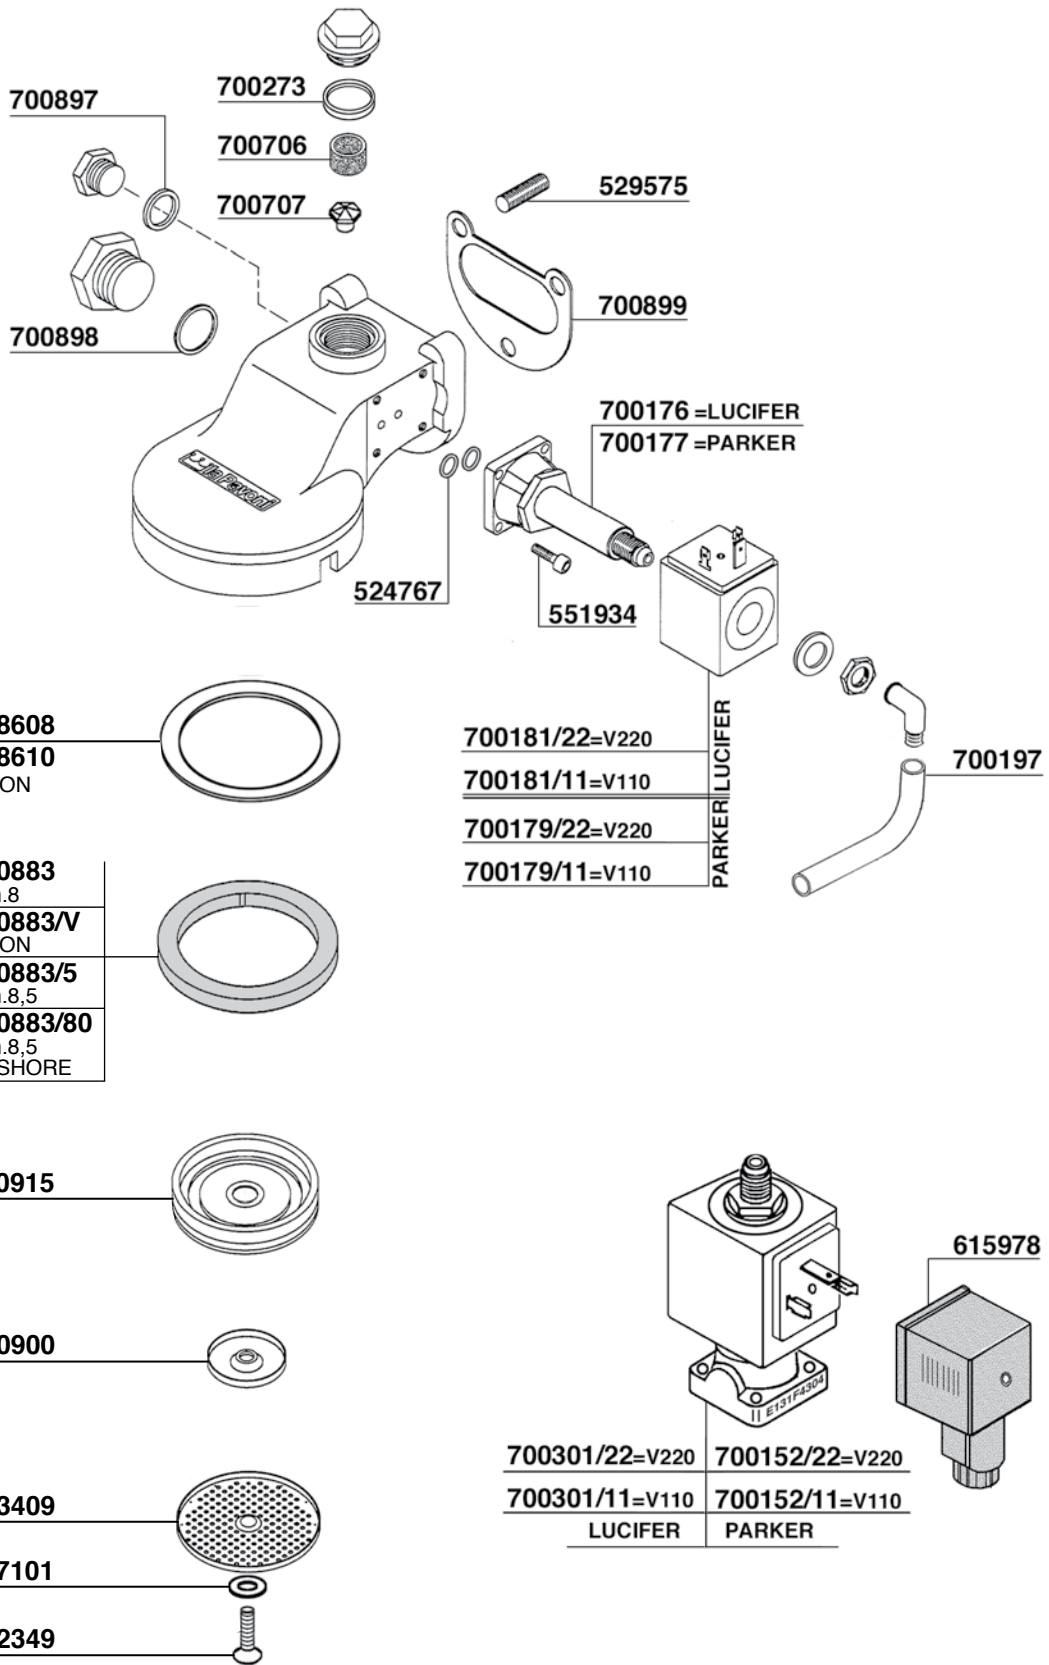

700621

300042
RED LIGHT

705312

703480
1/4" - ø 1,2"

703485

188

190

617940
TAPPO CROMATO
CHROMATE PLUG