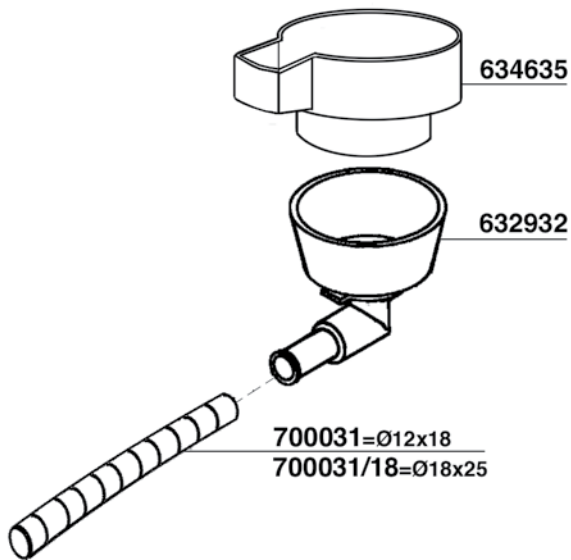

PARTI COMPATIBILI FAEMA Tav.07