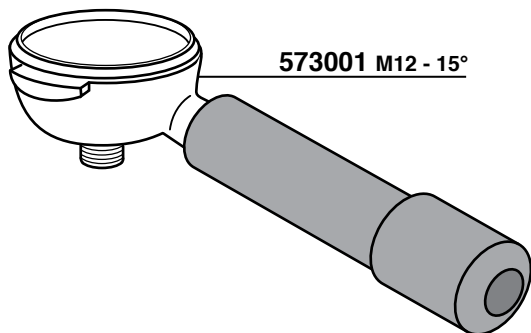

- **617941** BLU/BLUE
- **617943** RAME/COPPER
- **617944** ORO/GOLD