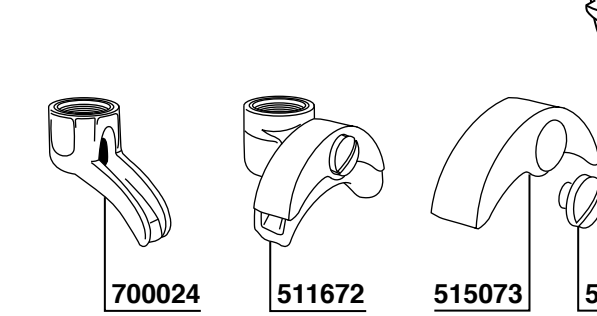

- 700883 mm.8
- 700883/V VITON
- 700883/5 mm.8,5
- 700883/80 mm.8,5 80 SHORE
- 526418 6gr
- 521835 7gr
- 521833 7gr MICROFORI MICROHOLES
- 521997 14gr
- 516575 12gr
- 521996 14gr MICROFORI MICROHOLES
- 521902 BLIND FILTER FILTRO CIECO
- 700024
- 511672
- 515073
- 511678

- LUCIFER
- 700181/22 220V
- 700181/11 110V
- PARKER
- 700179/22 220V
- 700179/11 110V