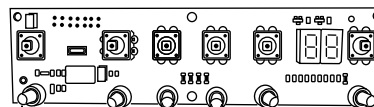

620707 800 mm
620716 1000 mm

620705
GICAR CODE 9.9.09.28

620735

560080
PULSANTIERA P4
CROMO MICHELANGELO

CENTRALINA AUTOLIVELLO
AUTOFILL ELECTRONIC BOX
560062/11 110V
GICAR CODE 9.9.04.77G

560081 110V
GICAR CODE 9.1.04.57G
560082 230/240V - 50/60 Hz
GICAR CODE 9.1.40.56G