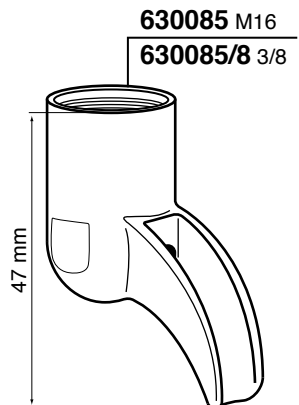

DOCETTA DOPPIA
DOUBLE SHOWER

- 524767
- 551934

PARKER LUCIFER	700301/22=V220
	700301/11=V110
	700152/22=V220
	700152/11=V110

620423

VARI COMPONENTI

Tav.26

273

FLUSSO REGOLABILE
ADJUSTABLE FLOW