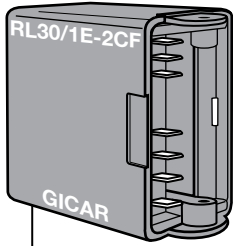

250 mm

250 mm

620702/A GR1 220V

PULSANTIERA+CENTRALINA+AUTOLIVELLO
TOUCH PAD+ELECTRONIC BOX+AUTOFILL

620714
8 PIN 800 mm

620702 GR1 220V

PULSANTIERA+CENTRALINA+THE
TOUCH PAD+ELECTRONIC BOX+TEA

AUTOLIVELLO - AUTOFILL