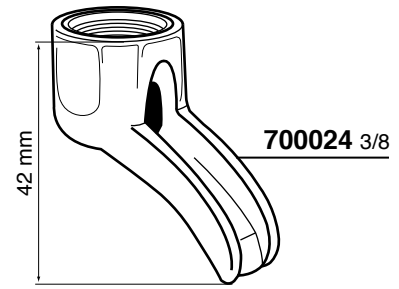

DOCETTA DOPPIA
DOUBLE SHOWER

- 524767
- 551934

PARKER LUCIFER	700301/22=V220
	700301/11=V110
	700152/22=V220
	700152/11=V110

620423

VARI COMPONENTI

Tav.26

273

FLUSSO REGOLABILE
ADJUSTABLE FLOW