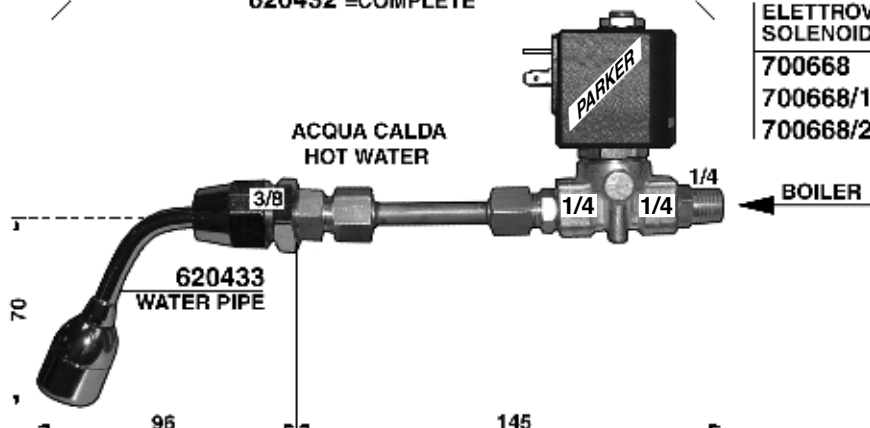

CAVO FLESSIBILE NEOPRENE CABLE FLEXIBLE NEOPRENE

- 620722** 3x2,5 mm
- 620723** 4x2,5 mm

401110

401211 + SONDA

620721 10 mt - Ø 8 mm
GUAINA ELASTOMERO ROSSA

620432 =COMPLETE

ELETTROVALVOLA SOLENOID VALVE

- 700668** =V220
- 700668/11**=V110
- 700668/24**=V24