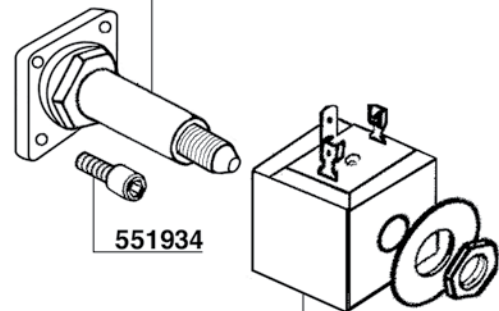

700176=LUCIFER
700177=PARKER

700181/22=V220	PARKER LUCIFER
700181/11=V110	
700179/22=V220	
700179/11=V110	

612143=ø1,1
612142=ø1,2

703413

703465/22=BEACH W1400 V220
 703465/11=BEACH W1400 V110

703466

703497 1"1/4
2600W 230V