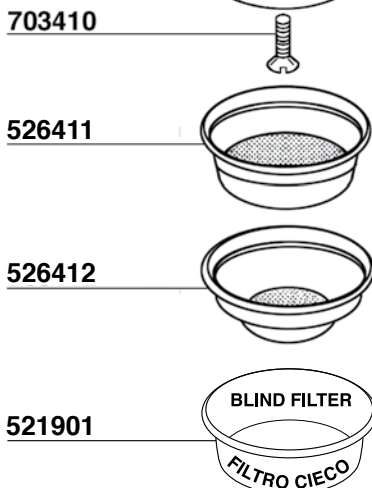

700301/11=V110	700152/11=V110
LUCIFER	PARKER

703489	9 mm CONICAL
700623/V	CONICAL VITON
700623/5	10 mm CONICAL
703407	7 mm
703408	4,5 mm
700149	8 mm
703498	8,2 mm CONICAL

700176=LUCIFER
700177=PARKER

700181/22=V220	PARKER | LUCIFER
700181/11=V110	
700179/22=V220	
700179/11=V110	

612143=ø1,1
612142=ø1,2

703413