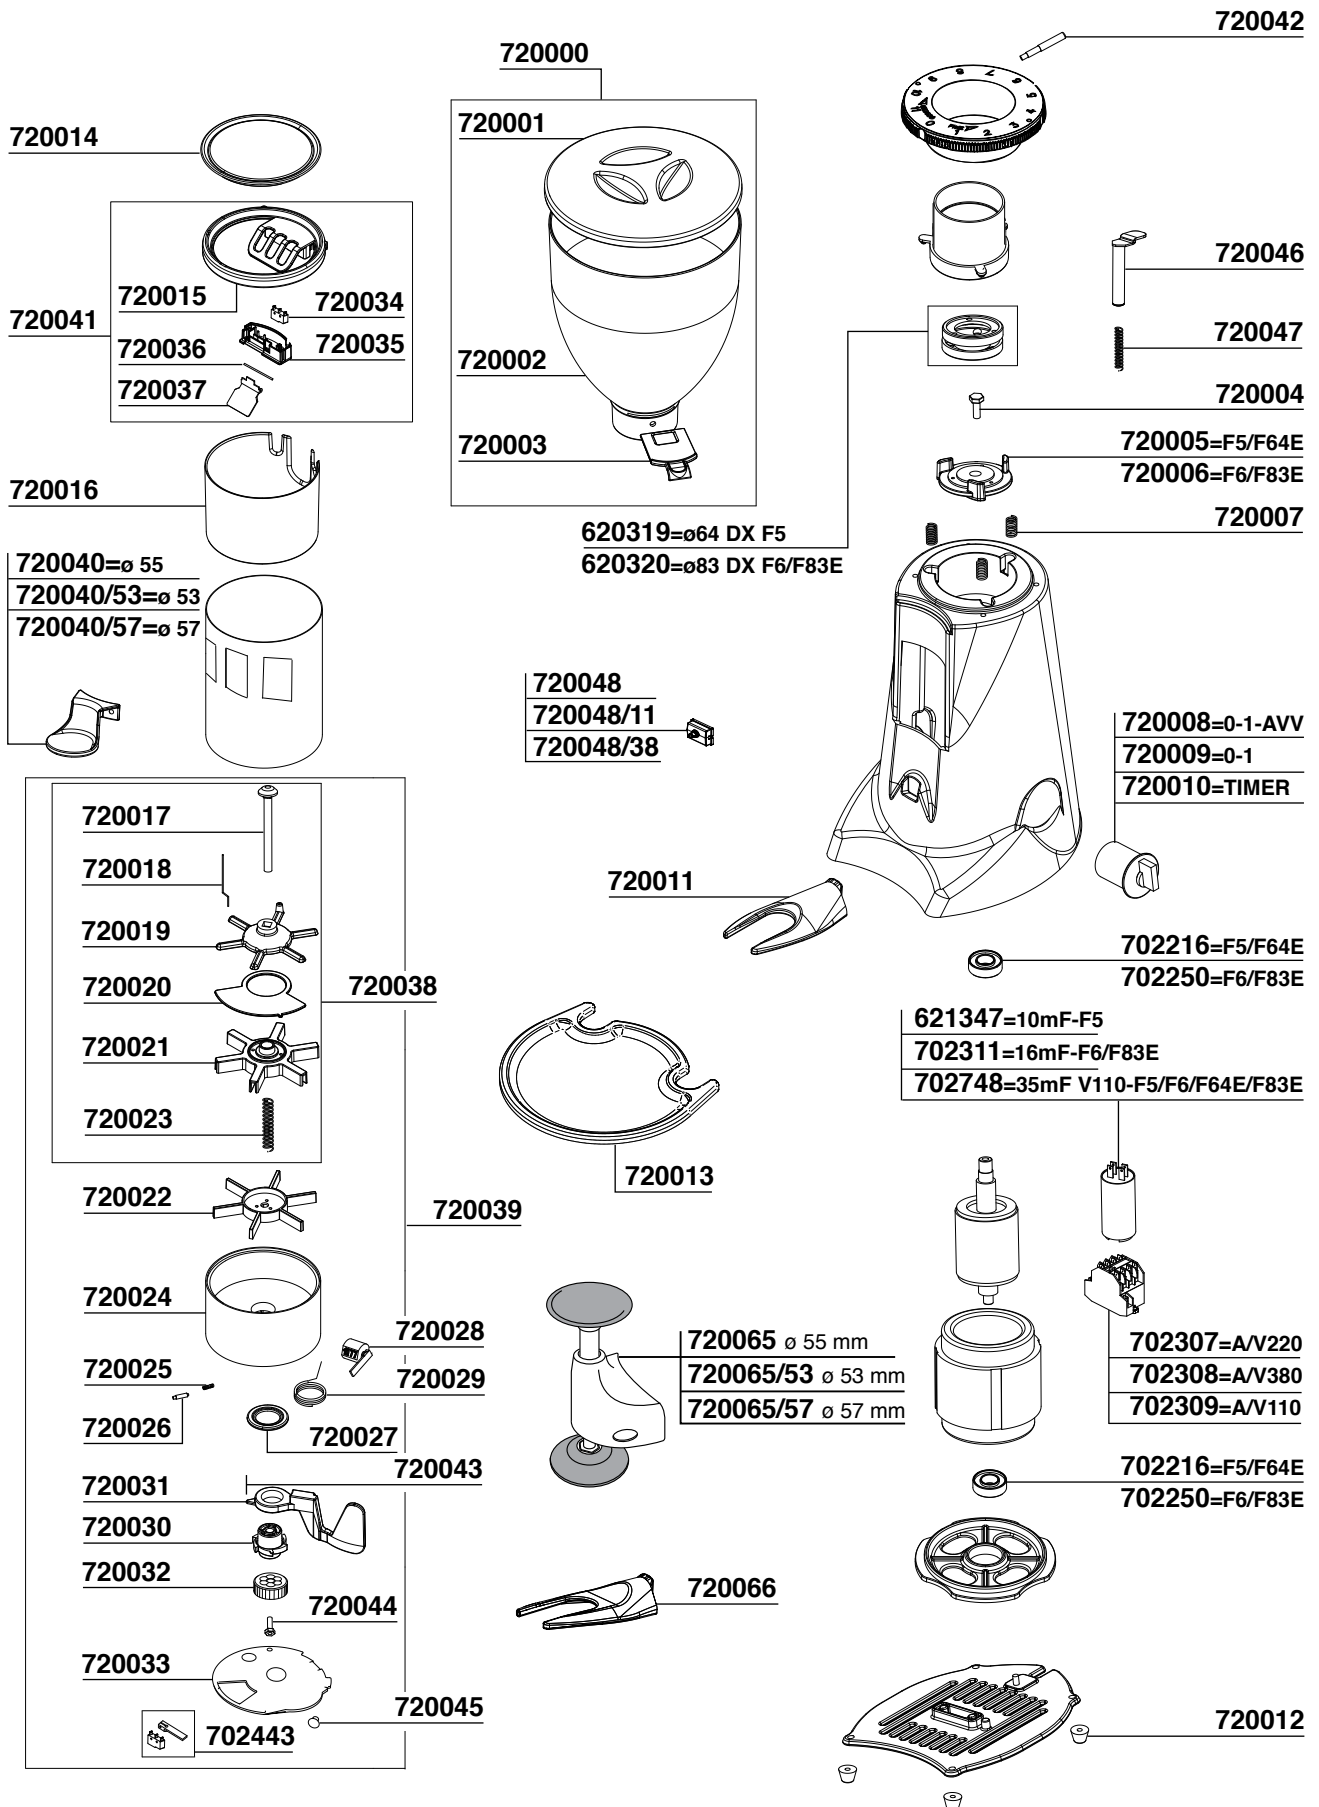

615503=12,5mF
621347=10mF
621216=8mF
616231=5mF

MACINACAFFE'

Tav. 21

FIorenzato MC MODEL: F5 - F6

305

FIorenzato MC MODEL: F64E - F64EVO - F83E

720058 = F64/F64EVO

720059 = F83