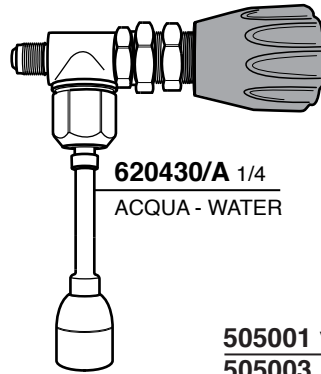

620424

220

620430 1/4

620430/X 1/4
INOX

620430/A 1/4
ACQUA - WATER

505001 VAPORE-STEAM
505003 ACQUA-WATER

505000

590005
CROMATO
CHROMED