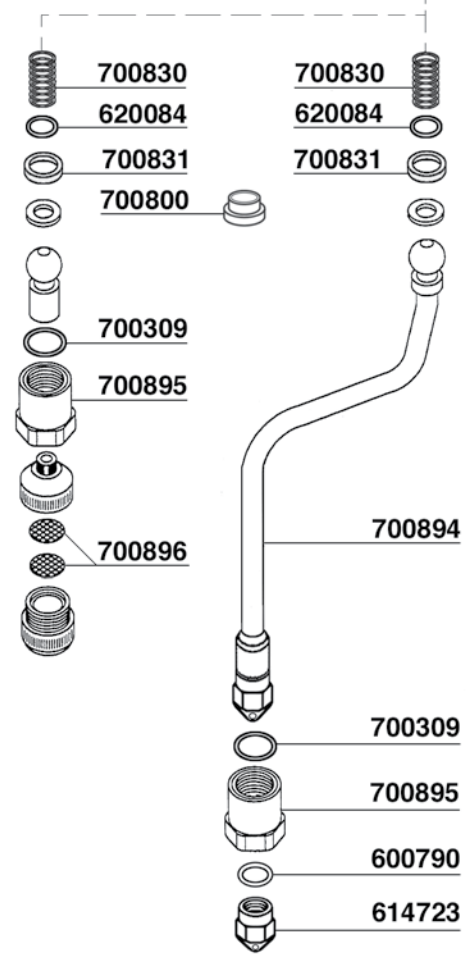

700621

300042
RED LIGHT

705312

703480
1/4" - ø 1,2"

703485

188

190

617940
TAPPO CROMATO
CHROMATE PLUG