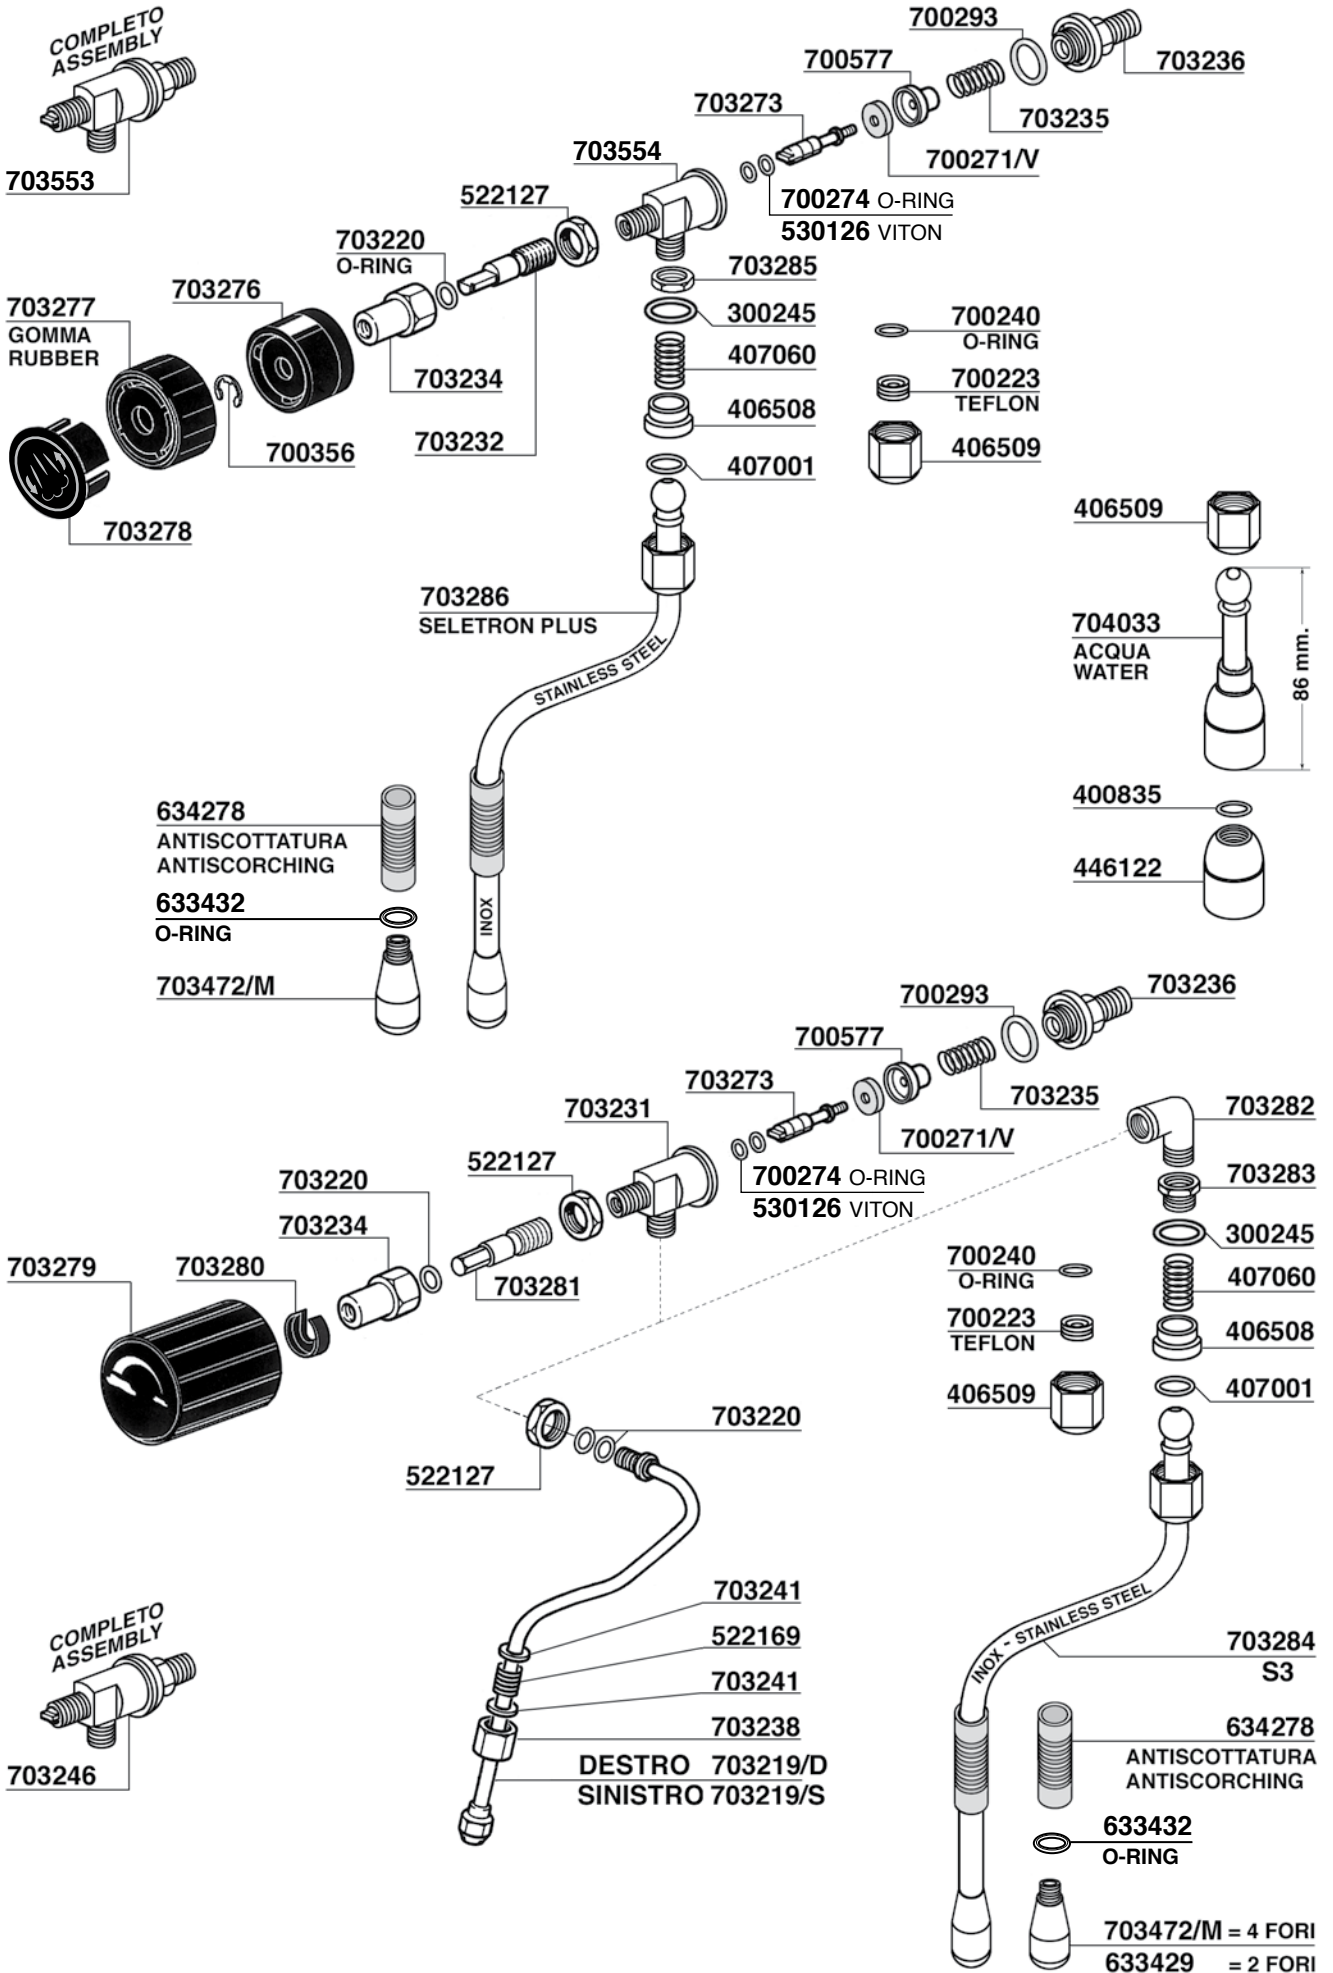

551934

524767

615978

700692

8 mm

LUCIFER 700181/22=V220
700181/11=V110
700181/24=V24

176

178