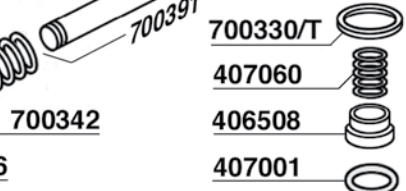

700339

700338
700308
700391

700330/T
407060
406508
407001

15,5 cm
406509
700336
600790
614723
700528

700536=MILLENIUM - Z11
700313
700308
700360
700354
700341
700341

620608

700031/14
ELISPIR Ø14x20

700330/T
407060
406508
700309
406509
700527