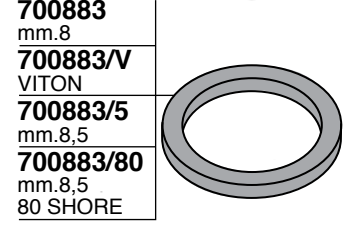

700621

300042
RED LIGHT

705312

703480
1/4" - ø 1,2"

703485

188

190

617940
TAPPO CROMATO
CHROMATE PLUG