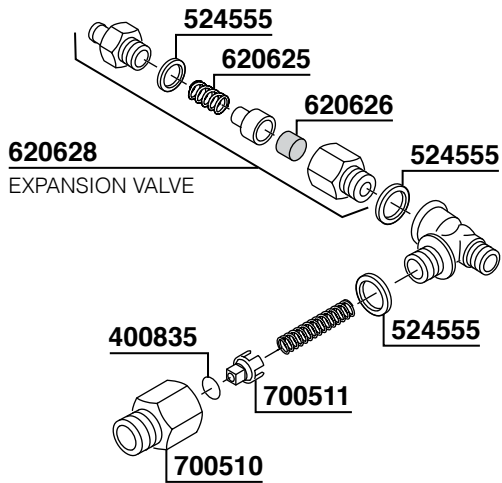

- LUCIFER
- 700181/22 220V
- 700181/11 110V
- PARKER
- 700179/22 220V
- 700179/11 110V

- 700530
- 612143 ø1,1 mm
- 612142 ø1,2 mm
- 700327
- 700532
- 700534
- 700291
- 702188
- 700533

202

- 700181/22=V220**
- 700181/11=V110**
- 700181/24=V24**