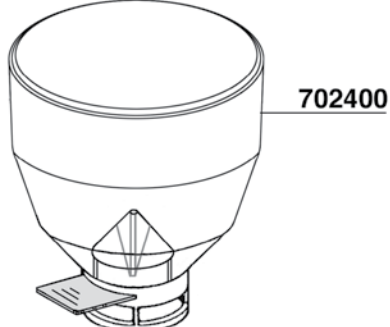

328

702401

702400

702426

702422

702423

620345

541279

702427