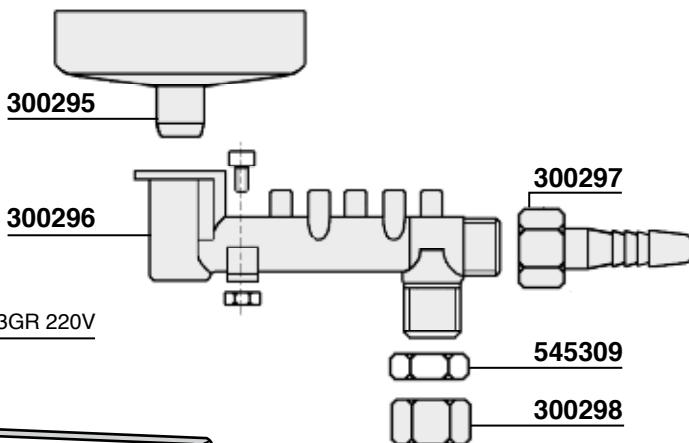

524553

300292

524553

TUBO POMPA - PUMP PIPE

300300 1-2-3GR 220V

300295

300296

300297