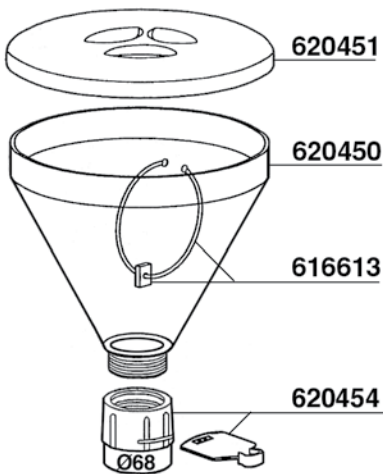

MACINACAFFE'

QUAMAR MODEL: T.80A - T.80E

332

NEW MODEL
702269
METAL
Ø120x60mm
PLEXIGLAS
Ø115x50mm
702268

702311=V220 mF.16
702221=V110 mF.50

QUAMAR MODEL: T.48A

333

702307=A/V220
702308=A/V380
702309=A/V110