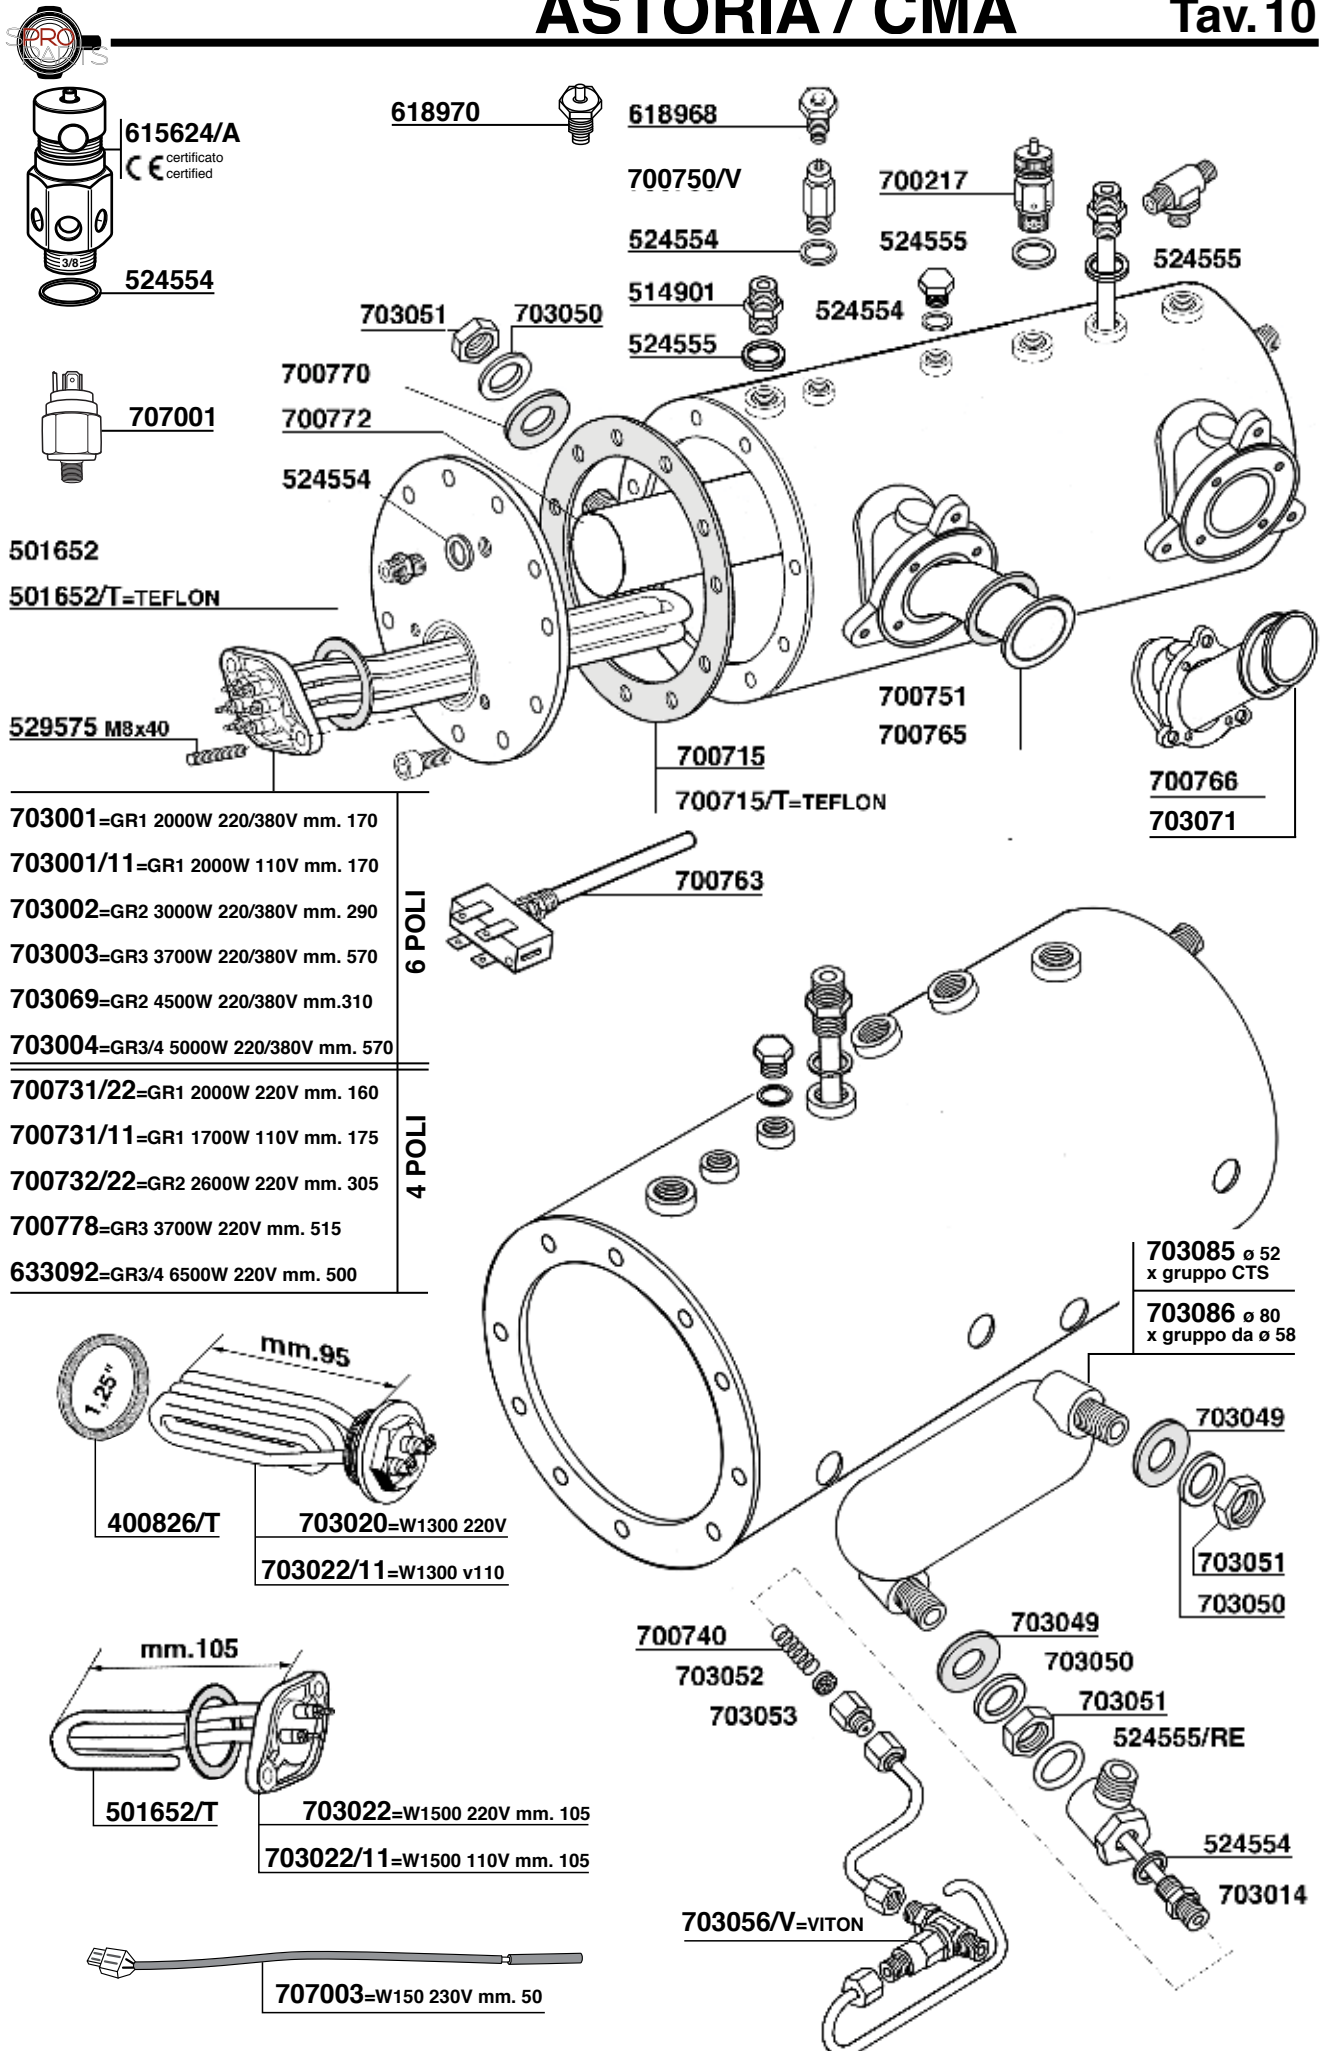

703093
BLACK

703114

703031
BIPOLAR SWITCH

703059
CROMATO
CHROME PLATED

703098

14

700301/22=V220	700152/22=V220
700301/11=V110	700152/11=V110
LUCIFER	PARKER

703300