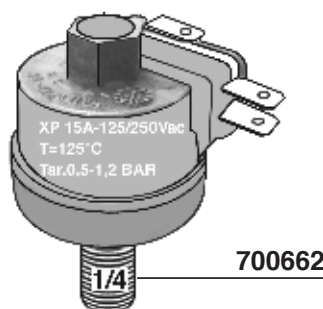

700662

612601 120mm

524554

MOTORE RAFFREDDATO AD ACQUA - MOTOR WATERCOOL

10

700752
PULSANTIERA TOUCHPAD

700753
PULSANTIERA - CENTRALINA TOUCHPAD - ELECTRONIC BOX

703070
PULSANTIERA - TIMER TOUCHPAD - TIMER