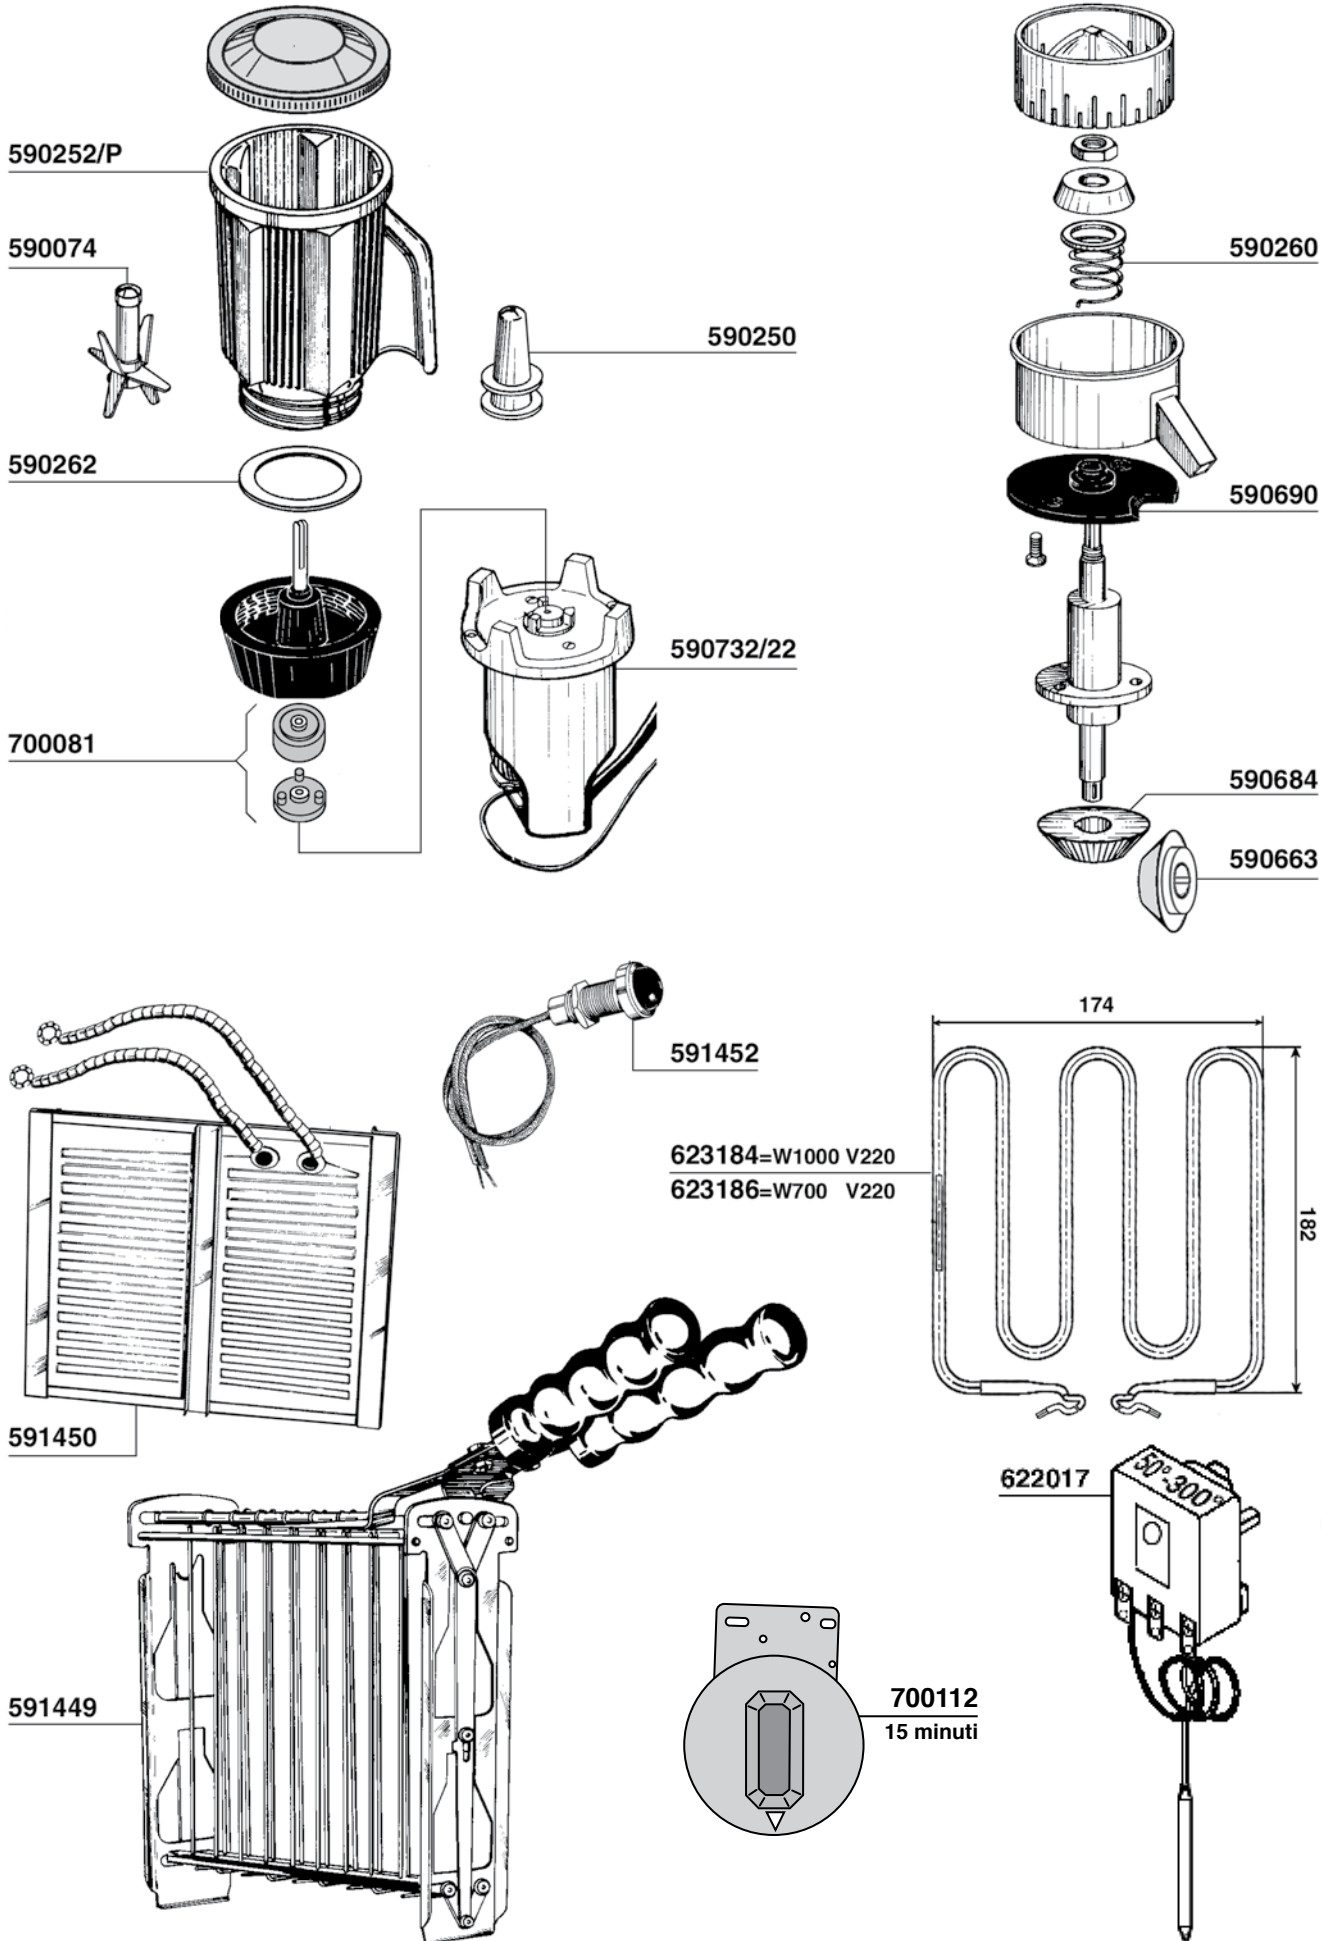

PARTI COMPATIBILI FAEMA Tav.32

136

DUE-DUE SMART-E61 JUBILE'-E91-E92 COMPACT-E97
STYLEMA - E98 PRESIDENT/A

PARTI COMPATIBILI FAEMA Tav.33

FC 31 MINERVA-TOSTAPANE EGI

138

FIAMMA RST

142