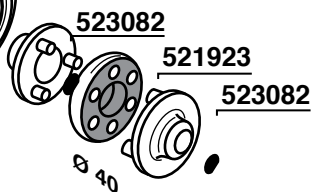

523082
521923
523082
Ø 40

621347=10µF V220