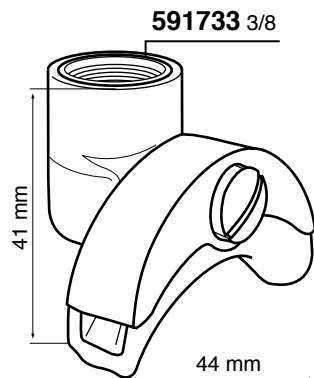

DOCETTA DOPPIA
DOUBLE SHOWER

- 524767
- 551934

PARKER LUCIFER	700301/22=V220
	700301/11=V110
	700152/22=V220
	700152/11=V110

620423

VARI COMPONENTI

Tav.26

273

FLUSSO REGOLABILE
ADJUSTABLE FLOW