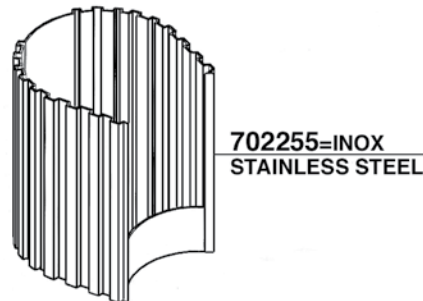

MACINACAFFE'

QUAMAR MODEL: T.80A - T.80E

332

NEW MODEL
702269
METAL
Ø120x60mm
PLEXIGLAS
Ø115x50mm
702268

702311=V220 mF.16
702221=V110 mF.50

QUAMAR MODEL: T.48A

333

702307=A/V220
702308=A/V380
702309=A/V110