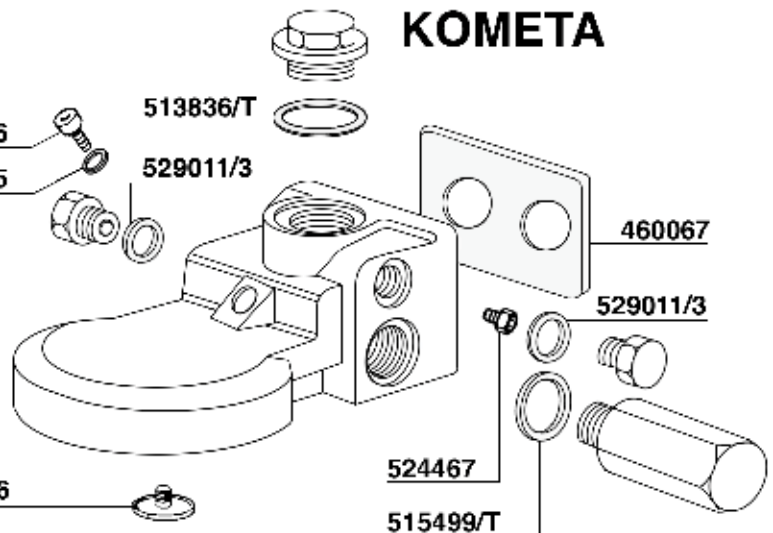

460066

524467

515499/T

612143=Ø1,1
612142=Ø1,2

612522/LM

632317 M12
617940
TAPPO CROMATO
CHROMATE PLUG

700317/G M12
700616 M10

GOMMA-RUBBER