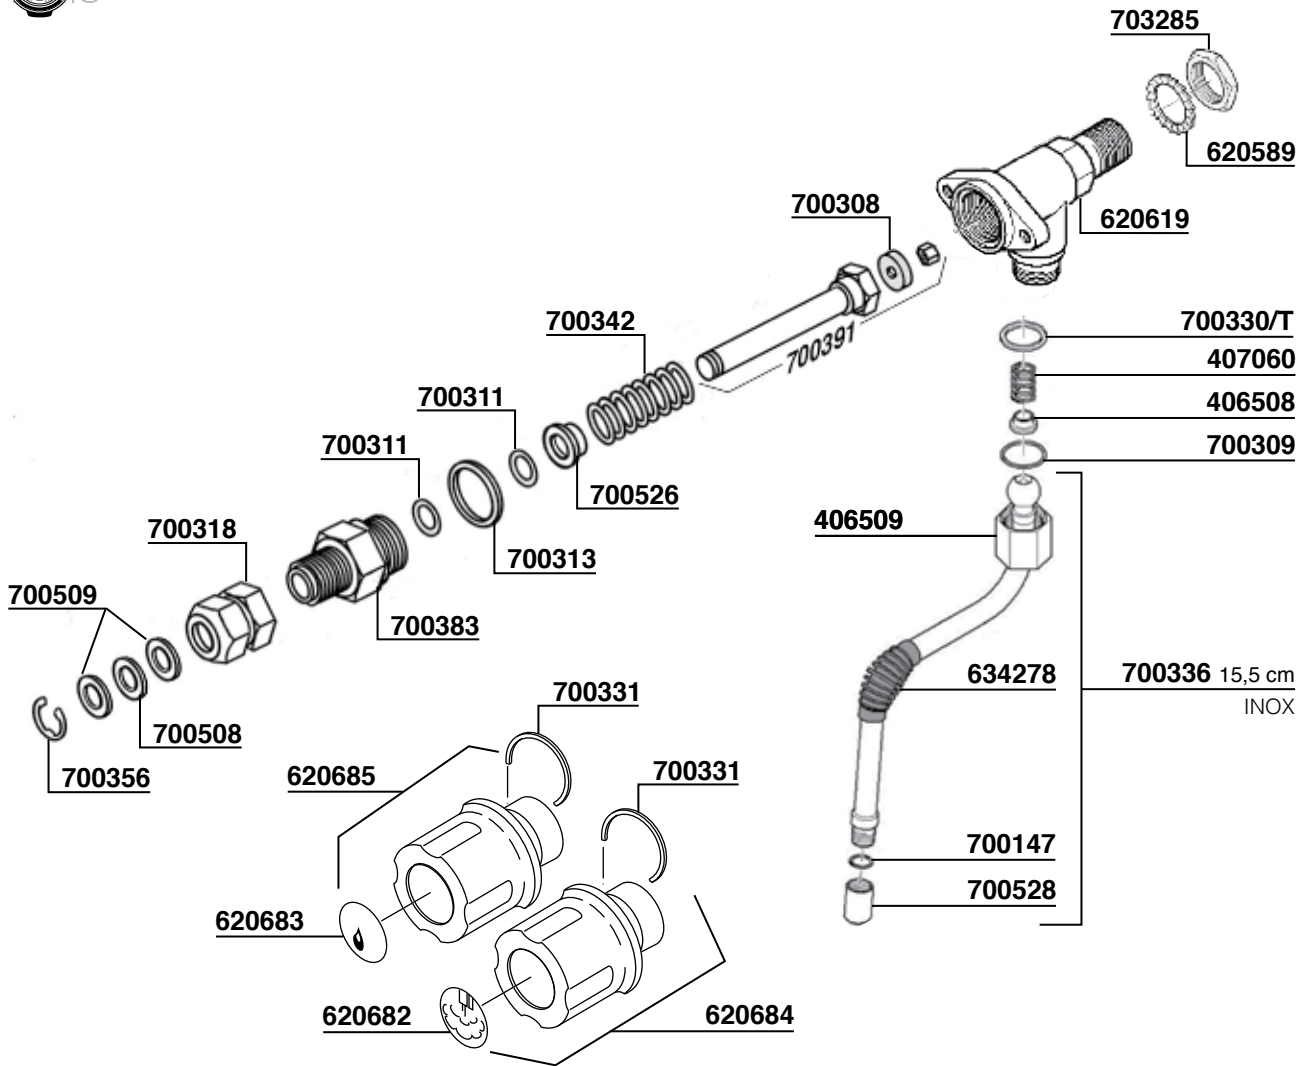

- LUCIFER
- 700181/22 220V
- 700181/11 110V
- PARKER
- 700179/22 220V
- 700179/11 110V

- 700530
- 612143 ø1,1 mm
- 612142 ø1,2 mm
- 700327
- 700532
- 700534
- 700291
- 702188
- 700533

202

- 700181/22=V220**
- 700181/11=V110**
- 700181/24=V24**