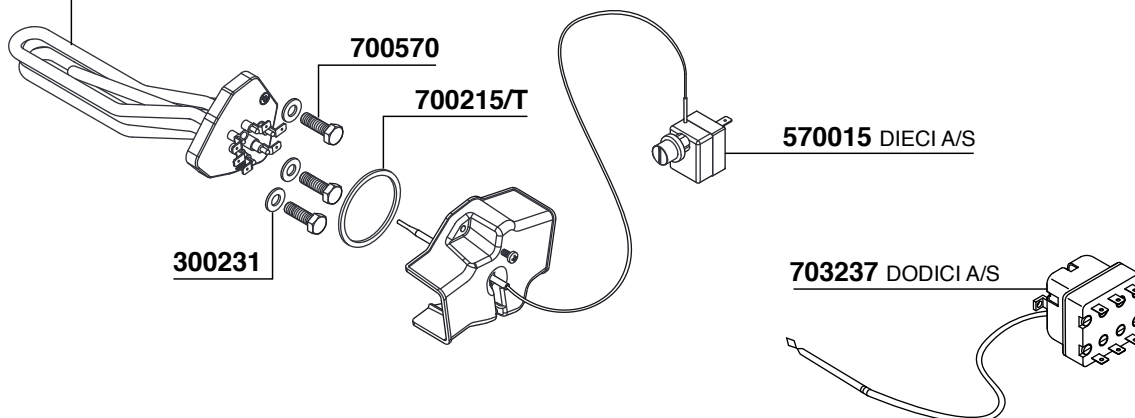

PARTI COMPATIBILI CASADIO Tav. 03

DIECI A/S - DODICI A/S - VENTI

57

PARTI COMPATIBILI CASADIO Tav. 04

DIECI A/S - DODICI A/S

58

570013 = 1GR 2700W 230/400V

570014 = 2GR 5400W 230/400V