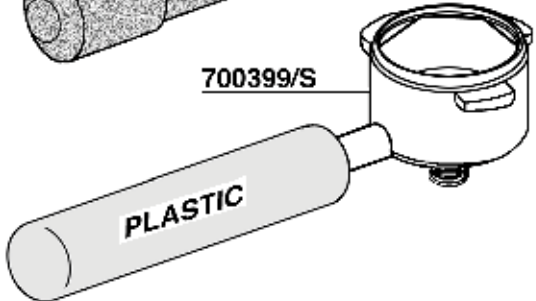

700399/G

700399/S

700616

700405
14gr.
700405/A
21gr.

700404
9gr.

700487

FILTRO CIECO
BLIND FILTER

617940
TAPPO CROMATO
CHROMED PLUG