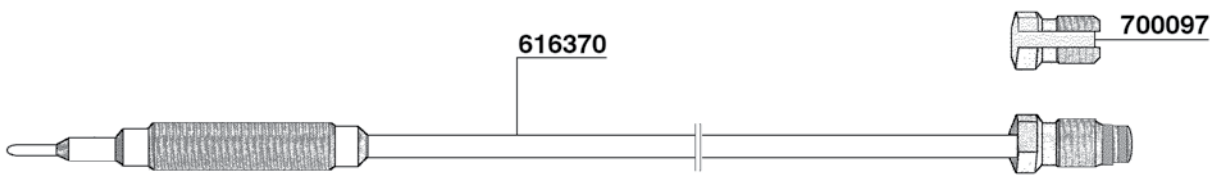

616370

700097