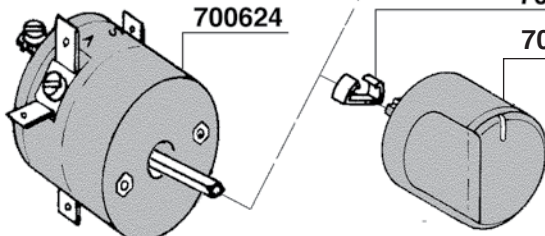

700253/22 =V220/50/60

700253/24 =V24/50/60

620419
MILK PUMP 24V
FLUID-O-TECH
TYPE M36X30/I

619591 GICAR
619595 DIGMESA

630680
M39

700238

700235

700234
M20