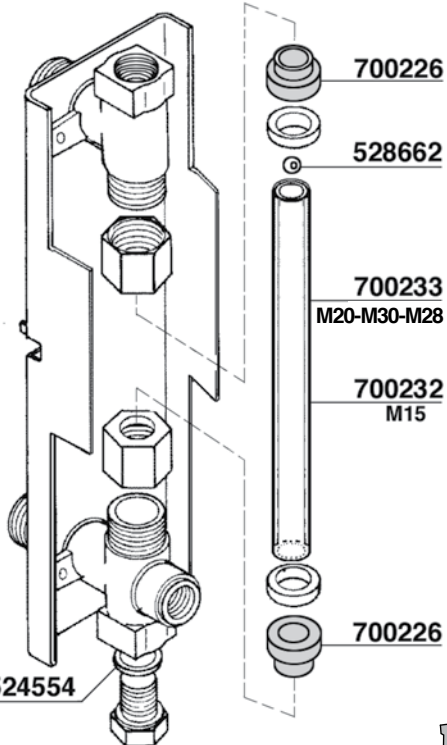

PARTI COMPATIBILI CIMBALI Tav. 10

618968 618970

700750 524554 48 mm 615625/A
certificato
certified

48 mm 700217 524555

630177 NUOVA RICAMBI 150 Lt/h
630177/NSF
630177/X=INOX-STAINLESS STEEL

630178 ROTOFLOW 150 Lt/h