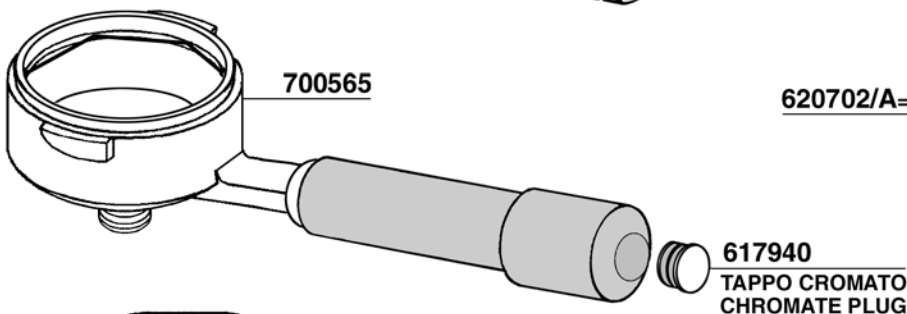

FLUSSO REGOLABILE
ADJUSTABLE FLOW