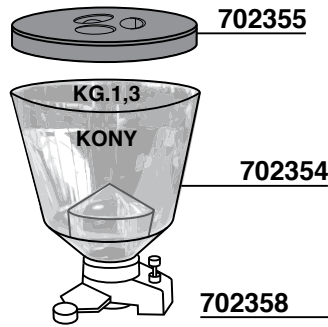

702894 = \varnothing 57,5 mm
702894/52 = \varnothing 52 mm

MACINACAFFE'

MAZZER MODEL: JOLLY - MAJOR

JLY =MODEL JOLLY MJR=MODEL MAJOR

S= MANUAL A= AUTOMATIC

702307 A/V220
702308 A/V380
702309 A/V110

621347 JLY 220V 10mF
702310 JLY 110V 30mF
702311 MJR 220V 16mF
702312 MJR 110V 60mF