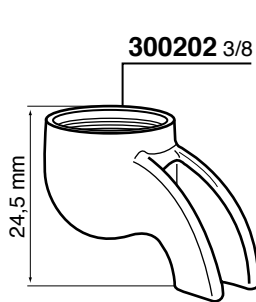

DOCETTA DOPPIA
DOUBLE SHOWER

- 524767
- 551934

PARKER LUCIFER	700301/22=V220
	700301/11=V110
	700152/22=V220
	700152/11=V110

620423

VARI COMPONENTI

Tav.26

273

FLUSSO REGOLABILE
ADJUSTABLE FLOW