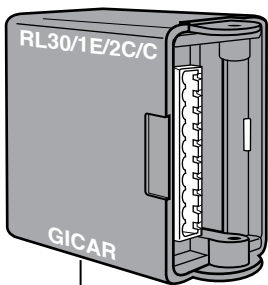

529575/30

400613 1,25" 2000W 220V 170mm
700858/22 1,25" 220V 1500W 140mm

401378
401378/T
TEFLON

401911 1" 220V 1350W 135mm
401912 1" 110V 1350W 135mm

700269
460054

460069 GR1 COMPACT GR2
460068 GR2

232

460062 220V
460062/11 110V