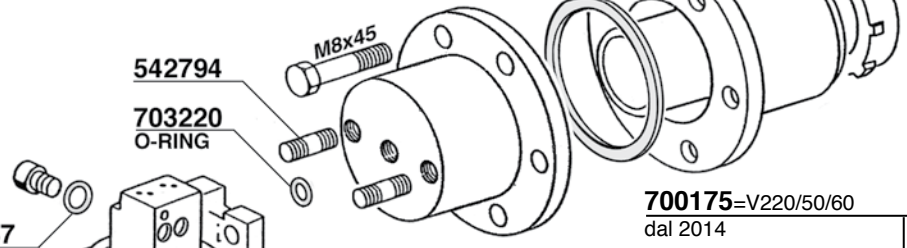

MASCHERA GRUPPO T1 '95'
GROUP COVER T1 '95'

630409

SUPPORTO PULSANTI DOSI
DOSING BUTTONS SUPPORT

630410

SUPPORTO INTERRUOTORE ON-OFF
ON-OFF SWITCH SUPPORT

703224=O-RING
703211=Ø71x85x2

700175=V220/50/60
dal 2014
700175/11=V110/60
700175/24=V24/50/60