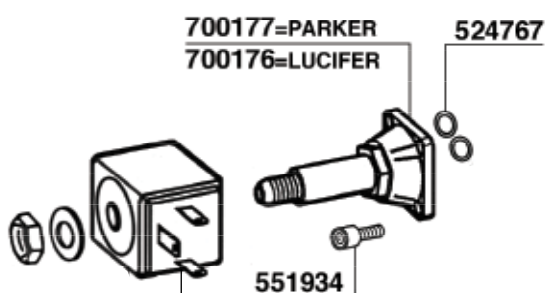

700177=PARKER
700176=LUCIFER

524767

551934

PARKER

LUCIFER

700179/22=V220

700181/22=V220

700179/11=V110

700181/11=V110

**DOCGETTA DOPPIA
DOUBLE SHOWER**

521830 7gr

521832 8gr

521833 7gr

MICROFORI
MICROHOLES

521994 14gr

514419 14gr ridgeless

516575 12gr

526208 18gr

700757 21gr

526758 24gr

521996 14gr

MICROFORI
MICROHOLES

526103

521902

BLIND FILTER