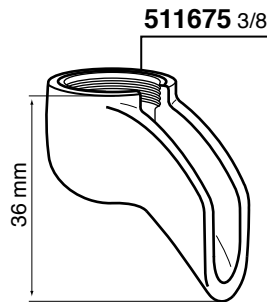

DOCETTA DOPPIA
DOUBLE SHOWER

- 524767
- 551934

PARKER LUCIFER	700301/22=V220
	700301/11=V110
	700152/22=V220
	700152/11=V110

620423

VARI COMPONENTI

Tav.26

273

FLUSSO REGOLABILE
ADJUSTABLE FLOW