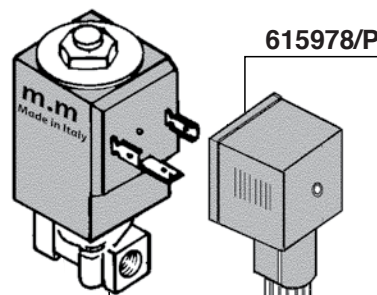

700648/11 =V110/60
700648/22 =V230/50/60
700648/24 =V240/50/60

700253/22 =V220
700253/11 =V110