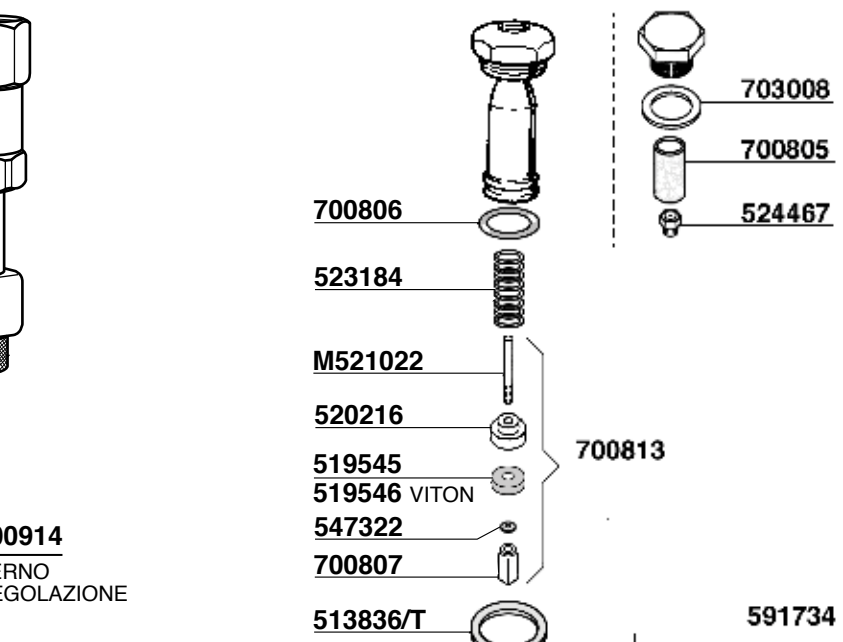

700621

300042
RED LIGHT

705312

703480
1/4" - ø 1,2"

703485

188

190

617940
TAPPO CROMATO
CHROMATE PLUG