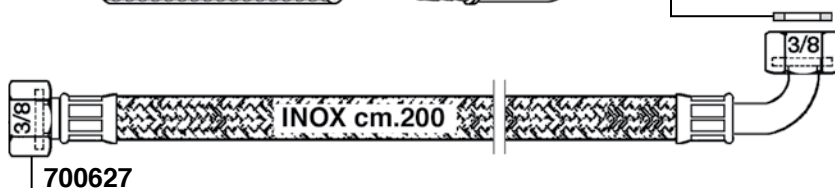

700231 RAME-COPPER
700626

700618
cm. 25

700231 RAME-COPPER
700626