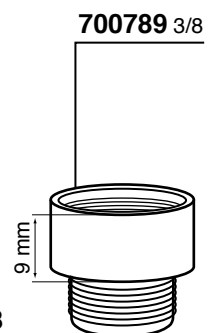

DOCETTA DOPPIA
DOUBLE SHOWER

- 524767
- 551934

PARKER LUCIFER	700301/22=V220
	700301/11=V110
	700152/22=V220
	700152/11=V110

620423

VARI COMPONENTI

Tav.26

273

FLUSSO REGOLABILE
ADJUSTABLE FLOW