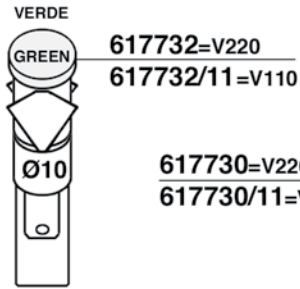

3/8

700024

618522

617106 = M16 LONG
617706 = 3/8 SHORT 617719 = 3/8 SHORT 15°
617104 = 3/8 LONG

3/8

502003=CORTO
615599=LUNGO

M16

617346=CORTO
617345=LUNGO