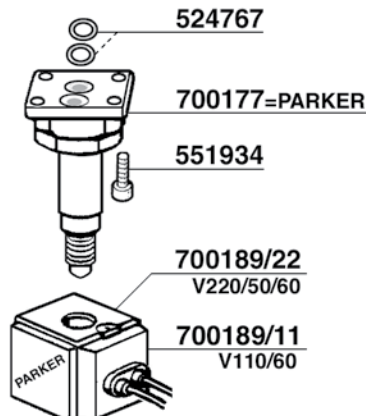

526100
525000
SALDATA/WELDED

- 700883 mm.8
- 700883/V VITON
- 700883/5 mm.8,5
- 700883/80 mm.8,5 80 SHORE

526103

619976

DOCCETTA DOPPIA
DOUBLE SHOWER

524767

700177=PARKER

551934