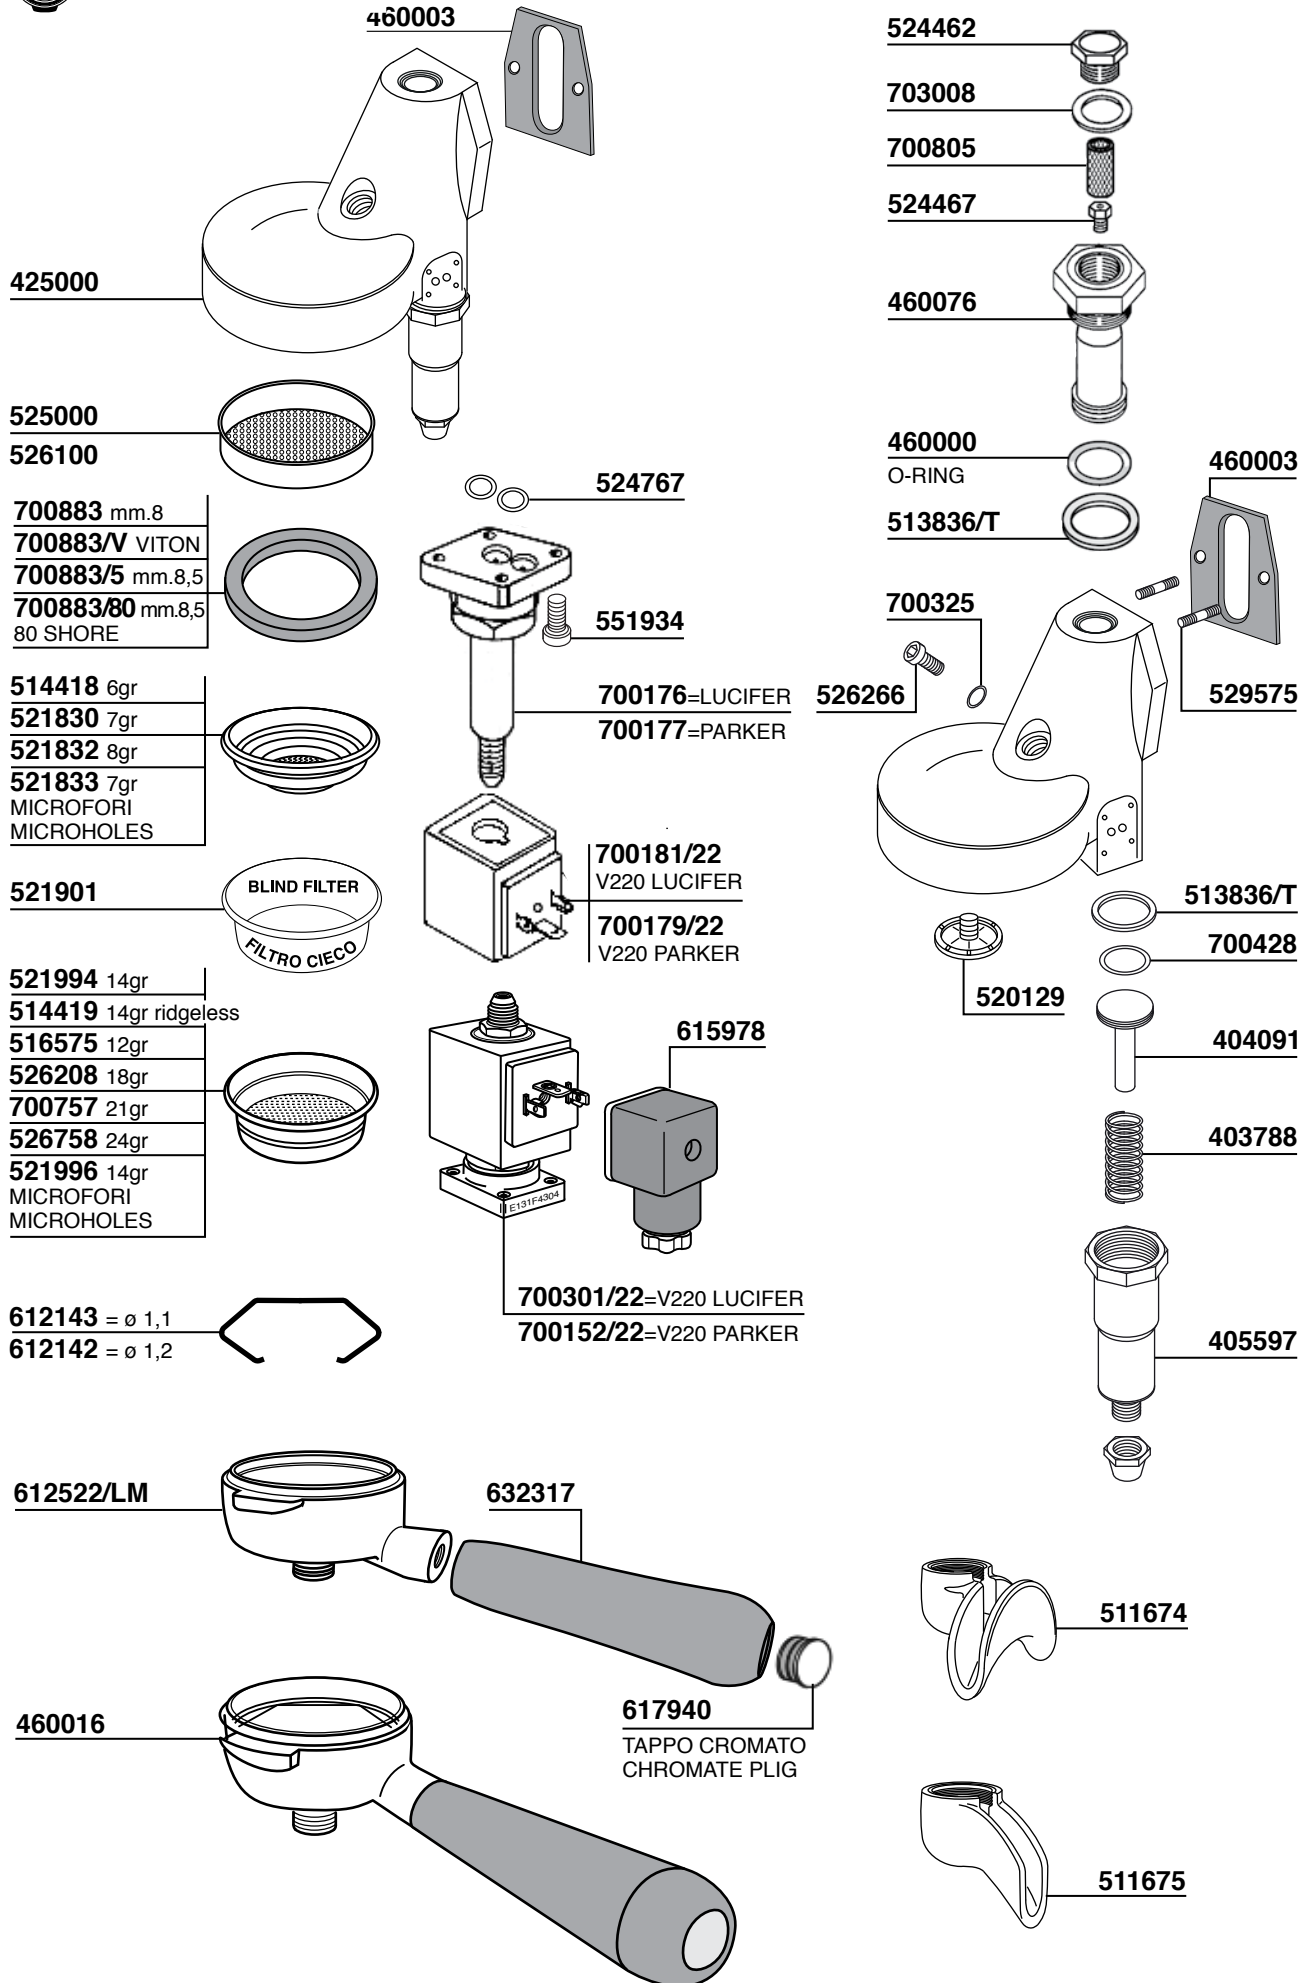

PARTI COMPATIBILI FAEMA Tav.32

136

DUE-DUE SMART-E61 JUBILE'-E91-E92 COMPACT-E97
STYLEMA - E98 PRESIDENT/A

PARTI COMPATIBILI FAEMA Tav.33

FC 31 MINERVA-TOSTAPANE EGI

138

FIAMMA RST

142