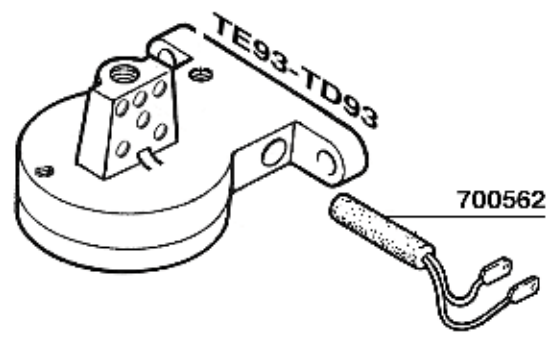

Ø11x107

700290
700290/R=FRAME-COPPER

700568

620403

524767

619292

518608
518610 VITON
700150=8,5mm
700146=9mm

524554