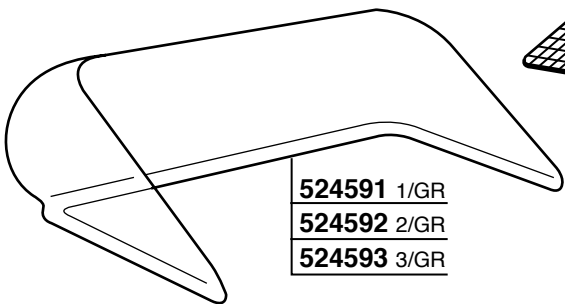

KIT FAEMINA

524591 1/GR

524592 2/GR

524593 3/GR

524563

225x210 mm

506726 230V - 800+200W
FAEMINA

PARTI COMPATIBILI FAEMA Tav.25