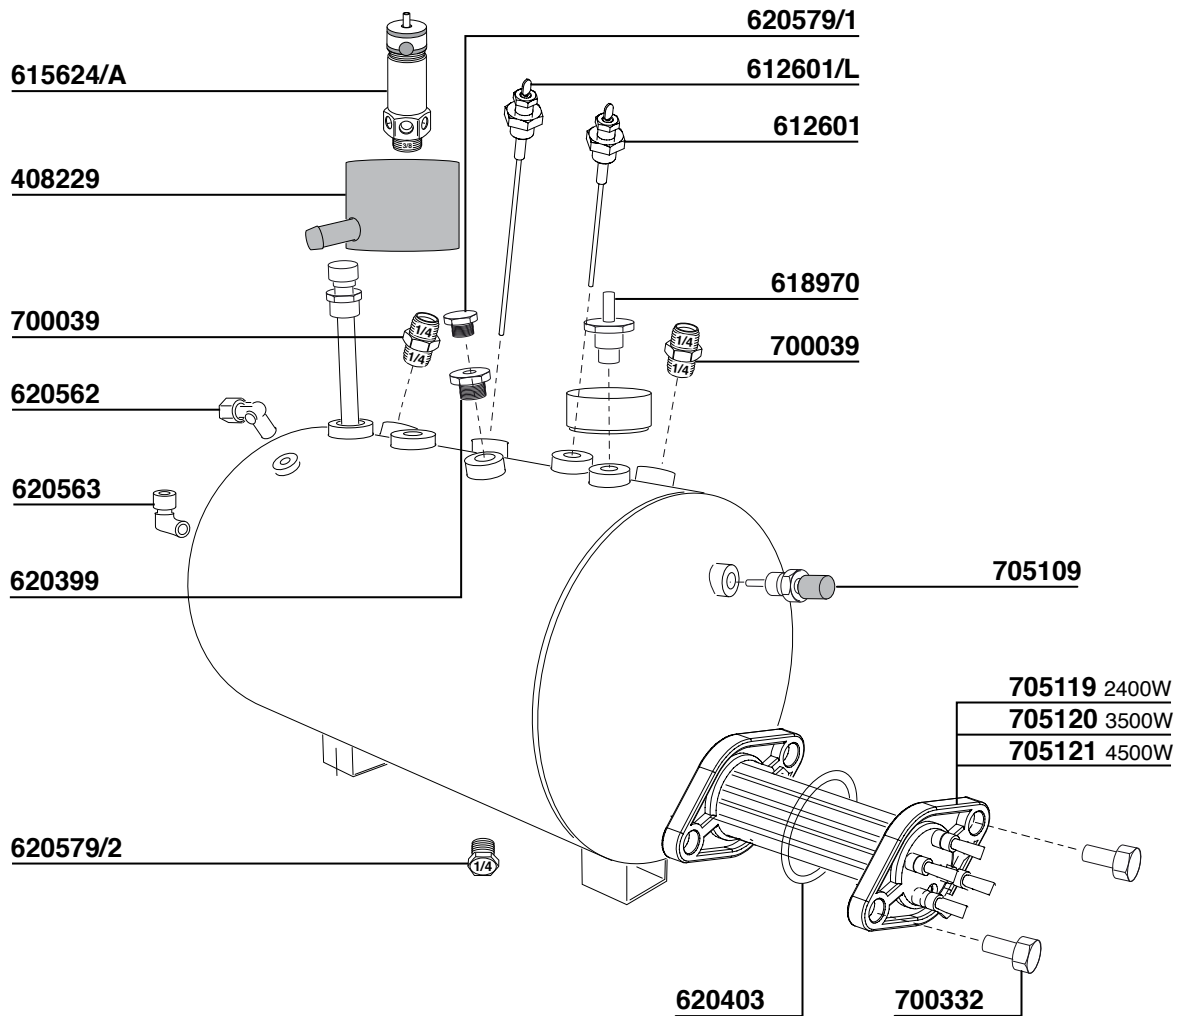

705107

82

84

- 524462
- 703008
- 700805
- 524467
- 460076
- 460000 O-RING
- 513836/T

- 460085
- 460001
- 460002
- 460007
- 519545
- 519546 VITON
- 547322
- 460009

- 520129
- 526100
- 525000 SALDATA/WELDED
- 518608
- 518610 VITON
- 700883 mm.8
- 700883/V VITON
- 700883/5 mm.8,5
- 700883/80 mm.8,5 80 SHORE
- 526103 **NEW**
- 619976 **NEW**
- DOCGETTA DOPPIA DOUBLE SHOWER**