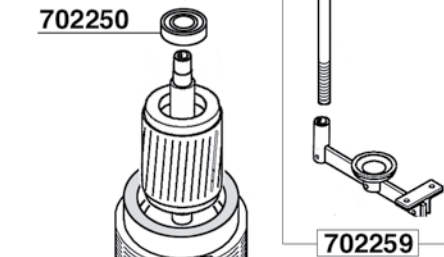

QUAMAR MODEL: T.48A

333

702307=A/V220
702308=A/V380
702309=A/V110