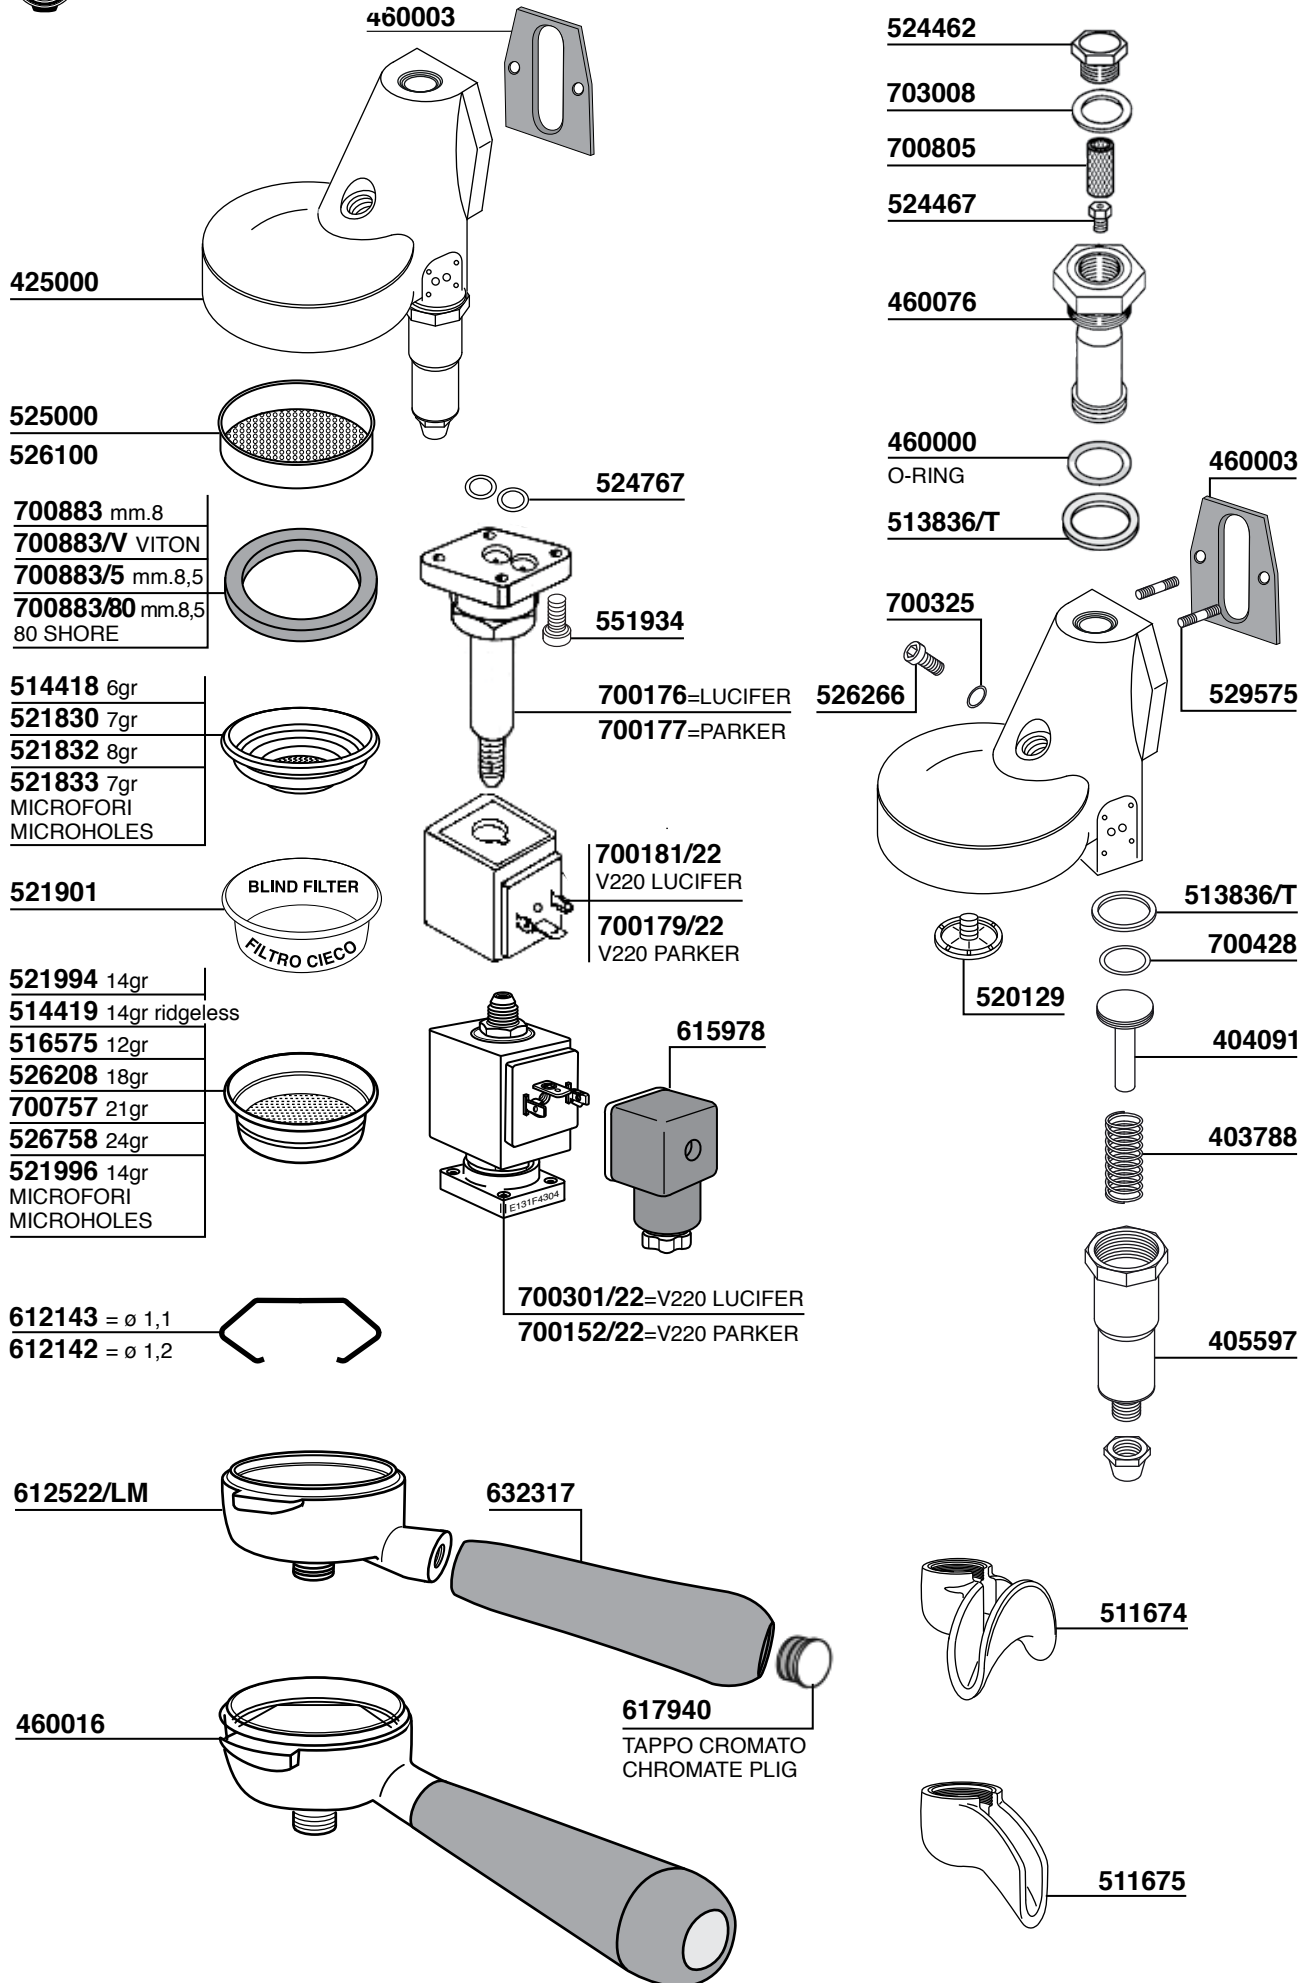

FIAMMA RST

Tav.02