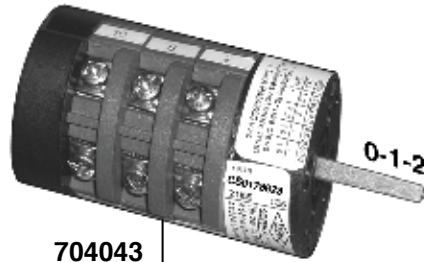

700737=V220
700737/11=V110