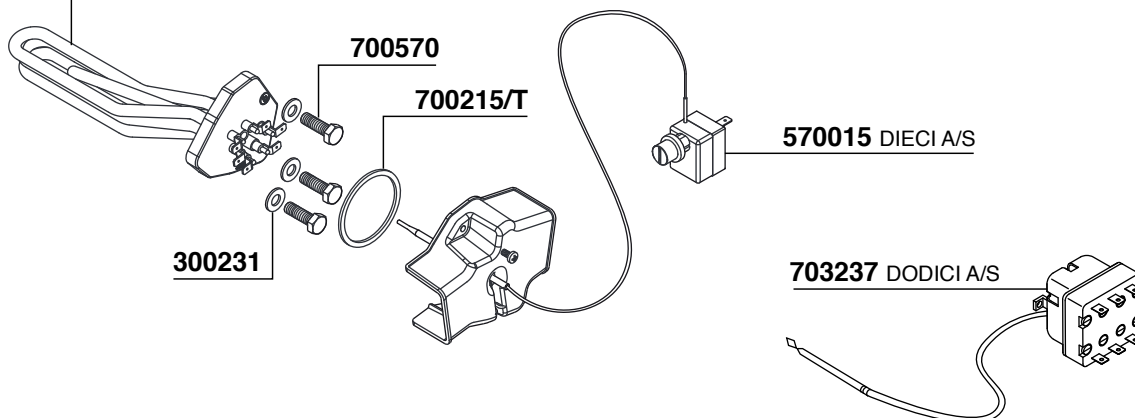

DIECI A/S - DODICI A/S - VENTI

- 633433 3 HOLES
- 633433/4 4 HOLES

PARTI COMPATIBILI CASADIO Tav. 04

DIECI A/S - DODICI A/S

58

570013 = 1GR 2700W 230/400V

570014 = 2GR 5400W 230/400V

PARTI COMPATIBILI CASADIO Tav. 05