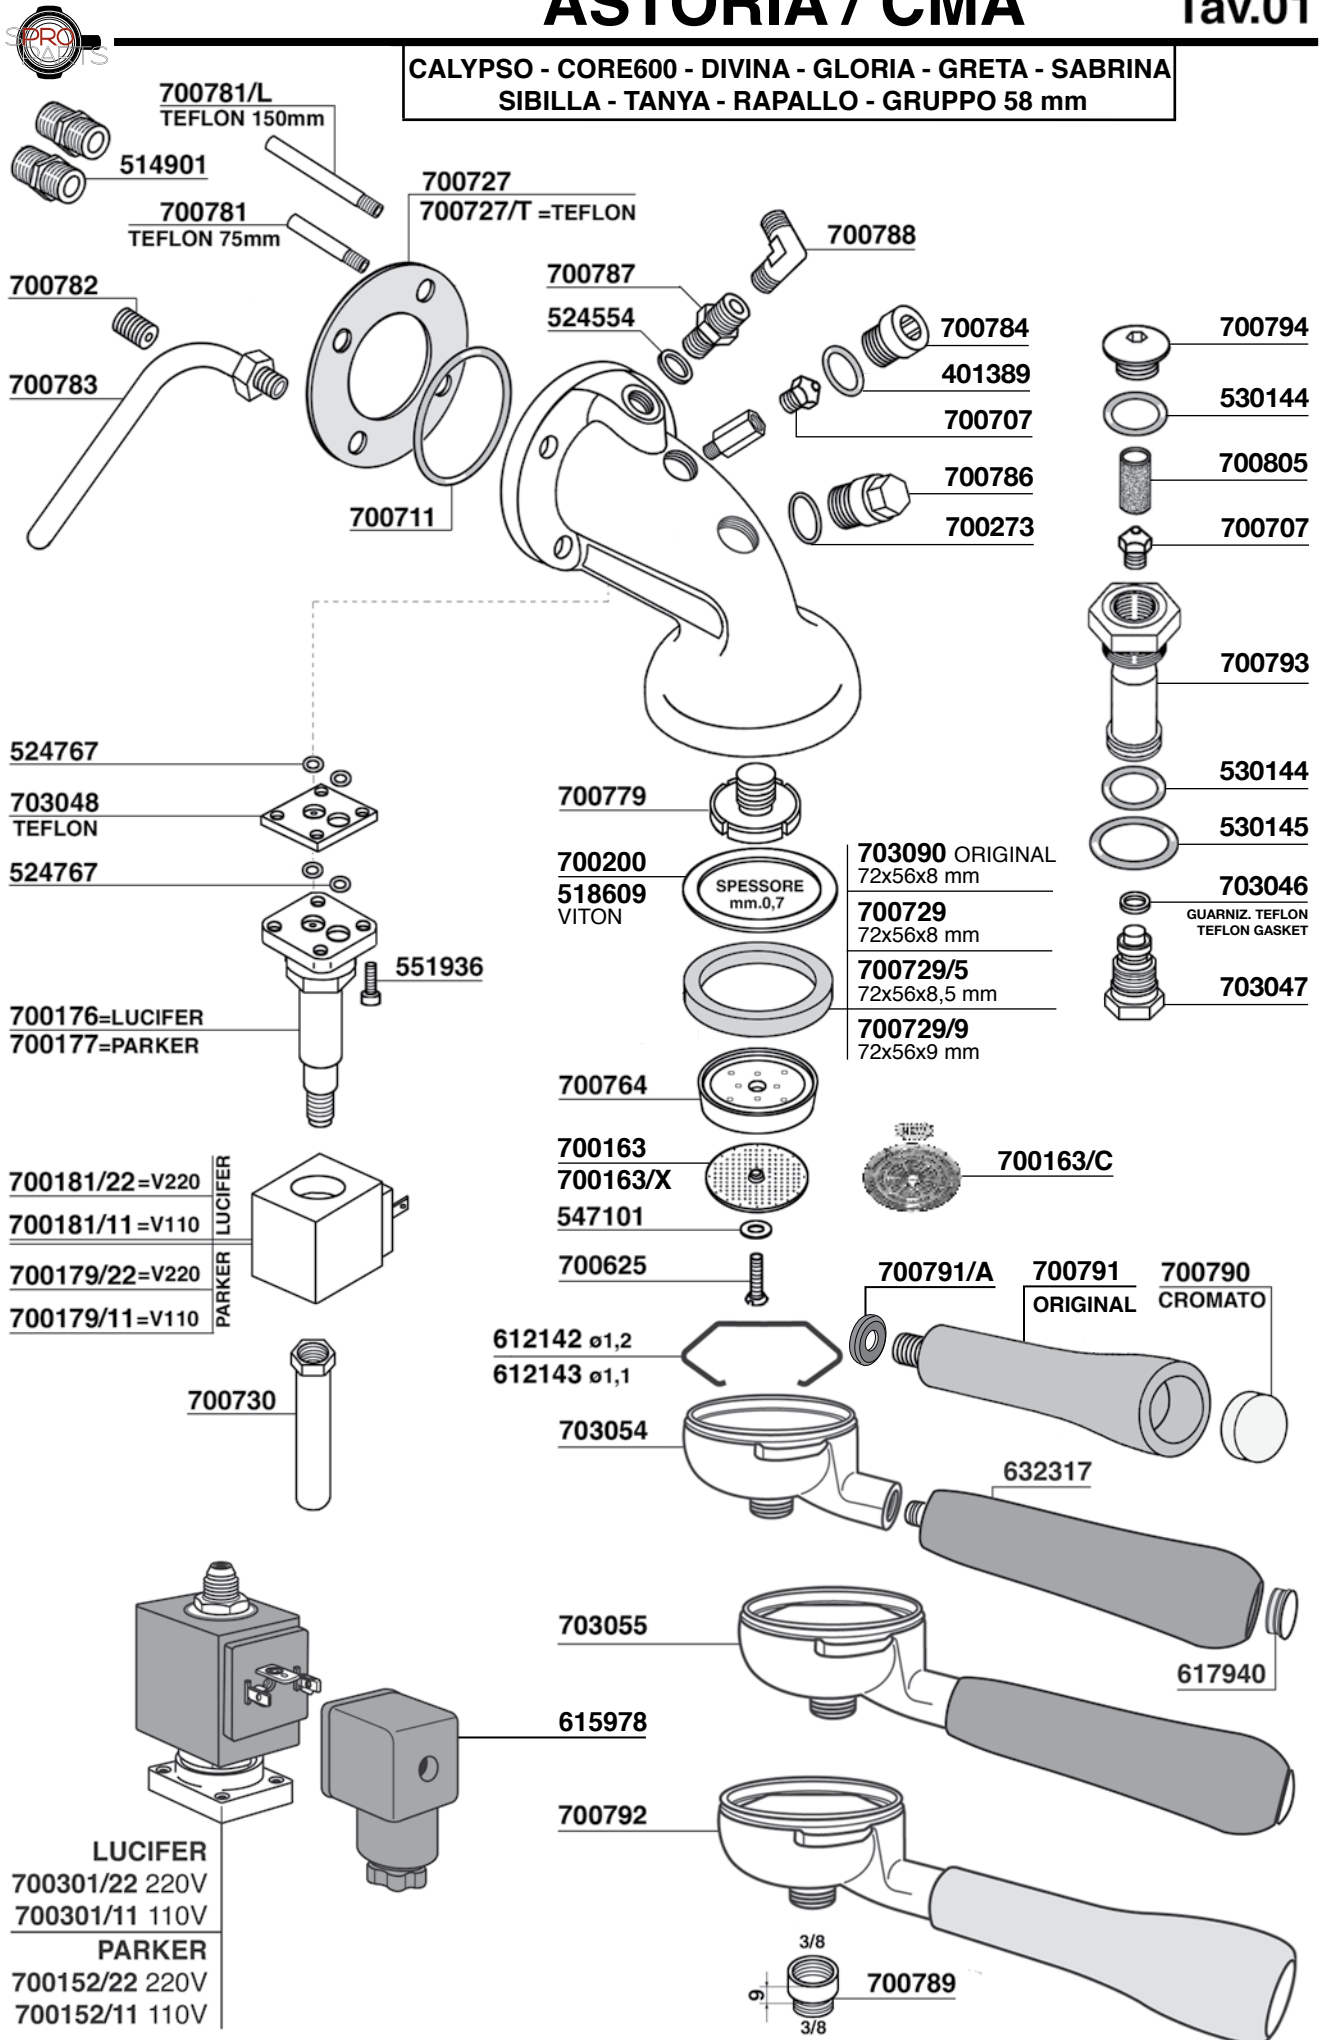

MACINADOSATORI • COFFEE GRINDERS

Anfim	285 - 292
Compak	293
Eureka	294 - 302
Faema	303 - 304
Fiorenzato	305 - 306
HC 5	307
HC 600	308
HC 700	309
Macap	310 - 316
Mazzer	317 - 324
Nuova Simonelli	325 - 326
Obel	327 - 331
Quamar	332 - 333
Rossi	334 - 335
Casa	336
Vari Macinini - <i>Various Grinders</i>	337 - 338
Elenco Macine - <i>Grindstones List</i>	339 - 343

ACCESSORI • ACCESSORIES

Pressini <i>Tampers</i>	1 - 2
Filtri Competizione <i>Competition Filter</i>	3 - 4
Docce Competizione <i>Competition Shower</i>	5 - 6
Supporti Portafiltri <i>Filter Holder Support</i>	7
Lattiere - Accessori <i>Milk Jugs - Accessories</i>	8 - 11
ACAIA	12
Cafelat	13 - 16
Clockwork	17
Crema Pro	18 - 19
EDO	20 - 24
Pallo	25
Profondi	26
Pulman	27 - 28
Tazze <i>Cups</i>	29 - 31
Strumenti di Misura <i>Measuring Accessories</i>	32 - 33
Accessori di Pulizia <i>Cleaning Accessories</i>	34
Portafiltri con Manometro <i>Filter Holder with Manometer</i>	35
Cassetti Battifondi <i>Knock Box Drawers</i>	36 - 37
Portafiltri senza Fondo <i>Naked Filter Holders</i>	38 - 39
Portafiltri Cialde e Portafiltri Teflonato <i>Filter Holder for Pods and Teflon Coated Filter Holder</i>	40
Portafiltri per capsule <i>Capsule Filter Holder</i>	41 - 42
New Kit Professional Coffee Test	43

CALYPSO - CORE600 - DIVINA - GLORIA - GRETA - SABRINA
SIBILLA - TANYA - RAPALLO - GRUPPO 58 mm