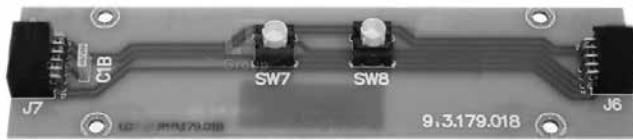

591547
M39 CLASSIC