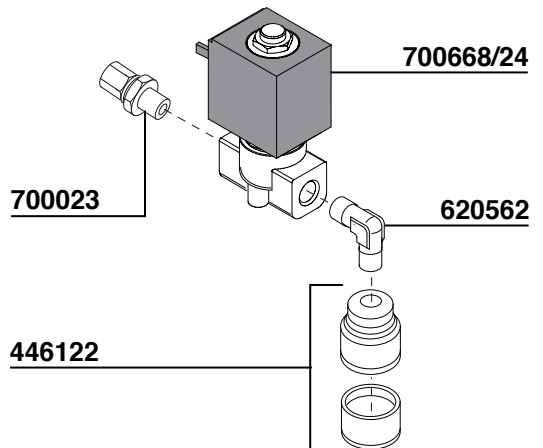

705107

82

84

- 524462
- 703008
- 700805
- 524467
- 460076
- 460000 O-RING
- 513836/T

- 460085
- 460001
- 460002
- 460007
- 519545
- 519546 VITON
- 547322
- 460009

- 520129
- 526100
- 525000 SALDATA/WELDED
- 518608
- 518610 VITON
- 700883 mm.8
- 700883/V VITON
- 700883/5 mm.8,5
- 700883/80 mm.8,5 80 SHORE
- 526103 **NEW**
- 619976 **NEW**
- DOCGETTA DOPPIA DOUBLE SHOWER**