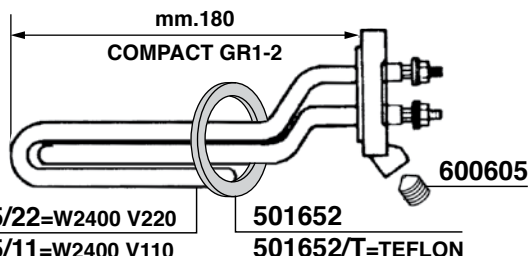

620416/R

REGOLABILE
ADJUSTABLE

80 ÷ 100mm

M10

620417/R

REGOLABILE
ADJUSTABLE

130 ÷ 150mm

RESISTENZE