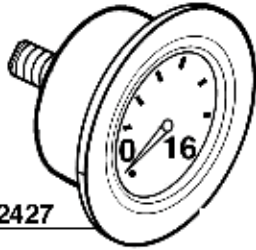

E61 POMPA

522427