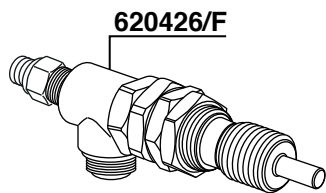

228

620426/F