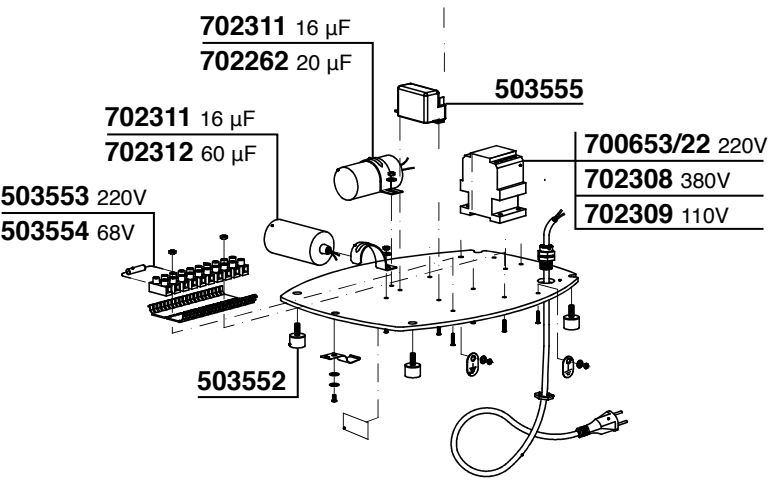

MAZZER MODEL: ROBUR DOSATORE

322