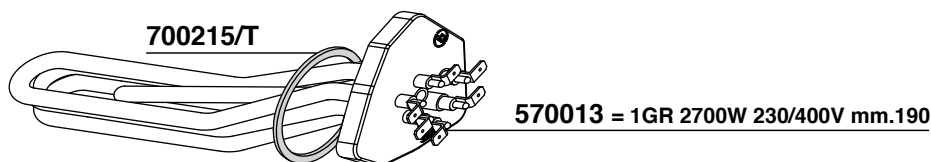

620416/R

REGOLABILE
ADJUSTABLE

80 ÷ 100mm

M10

620417/R

REGOLABILE
ADJUSTABLE

130 ÷ 150mm

RESISTENZE