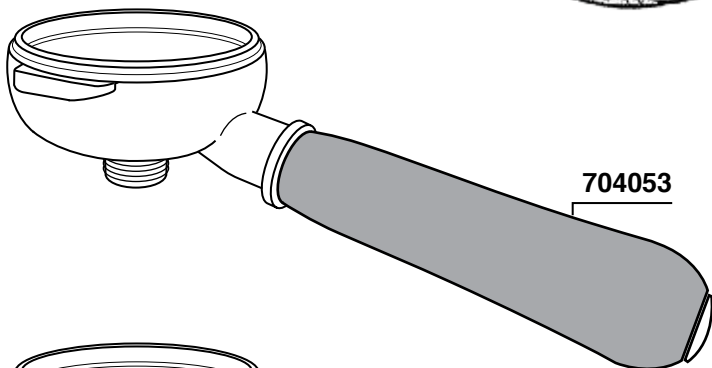

612143 Ø 1,1 mm
612142 Ø 1,2 mm