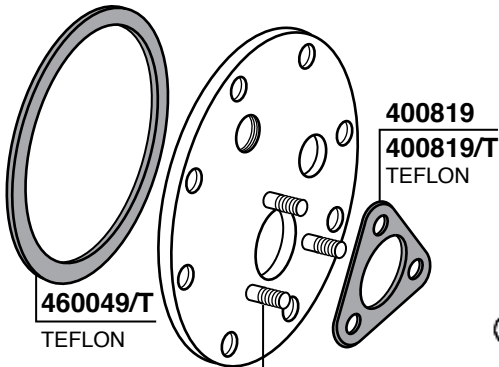

- 400614 GR1 220V 1800W
- 400615 GR2 220V 3000W
- 401834 GR2 220V 3500W
- 400615/38 GR2 380V 3000W
- 460059 MINIMAX GR2 220V 2700W 250mm
- 400616 GR3 220V 4000W
- 400617 GR3/4 220V 5000W

529575/30

400613 1,25" 2000W 220V 170mm
700858/22 1,25" 220V 1500W 140mm

401378
401378/T
TEFLON

401911 1" 220V 1350W 135mm
401912 1" 110V 1350W 135mm

700269
460054

460069 GR1 COMPACT GR2
460068 GR2

460056

460054
700269
460053