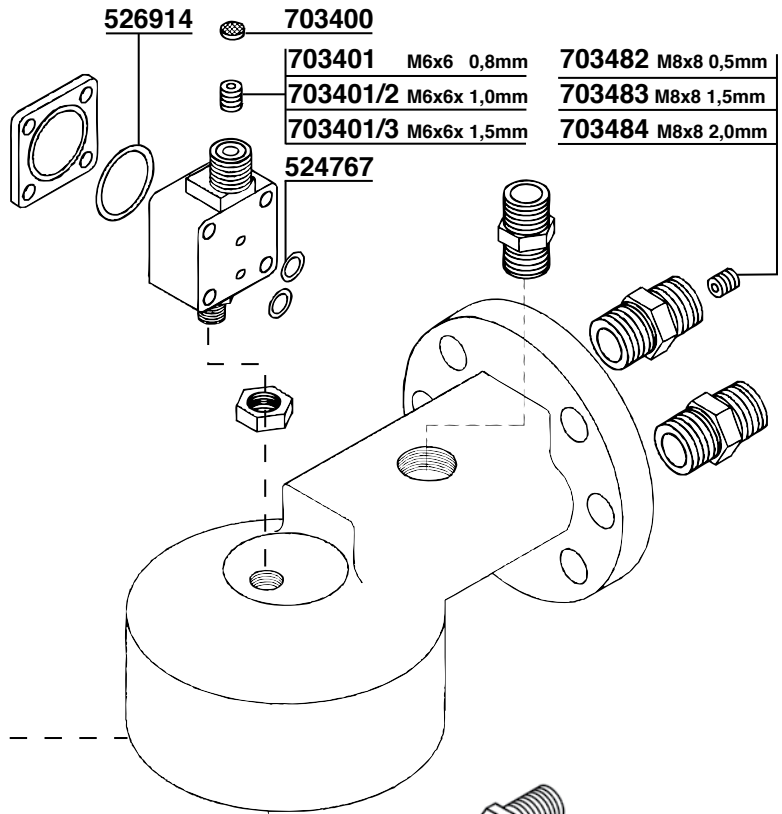

703547
S3 Seletron

703556
S8-S9

703293 1-2 GR 110V
NEW EK GR

703558
S5-S8-S9 2/3G

703555
S8 - S9

703295 3-4 GR 230V
NEW EK

703557
S5-S8-S9
VERSIONE COMPAK

AURELIA II S. - V - DIGIT