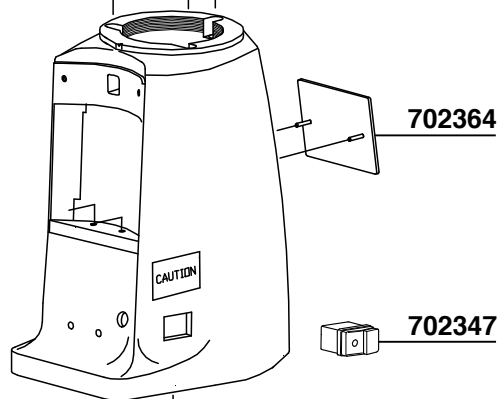

MAZZER MODEL:MINI ELETRONICO A-B

320

Modello A

503504	230V/50-60Hz
503505	110V/60Hz
503506	100V/50-60Hz

Modello B

503507	230V/50-60Hz
503508	110V/60Hz