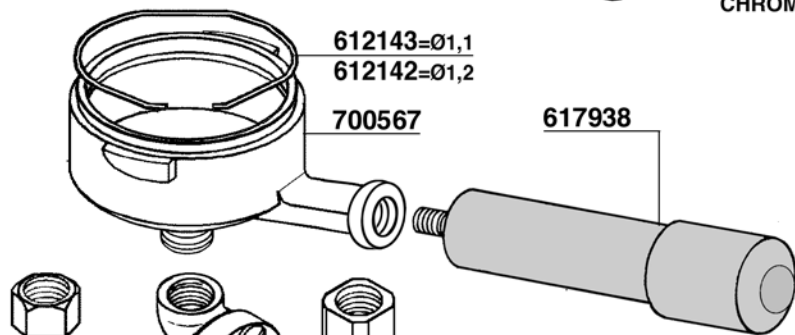

FLUSSO REGOLABILE
ADJUSTABLE FLOW