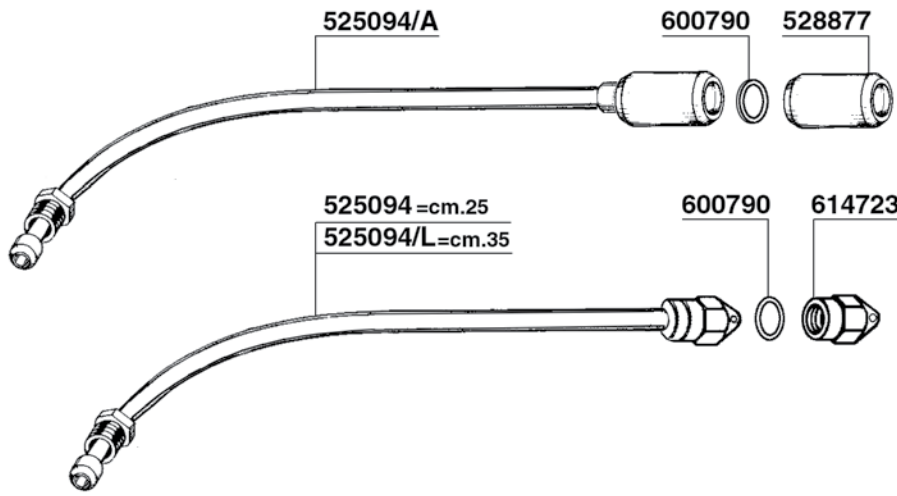

527001

518635

541951

E61-ARIETE-ZODIACO

124

RUBINETTO CON TUBO SNODATO STEAM VALVE WITH ARTICULATED PIPE

PARTI COMPATIBILI FAEMA Tav.21

E61-ARIETE-ZODIACO