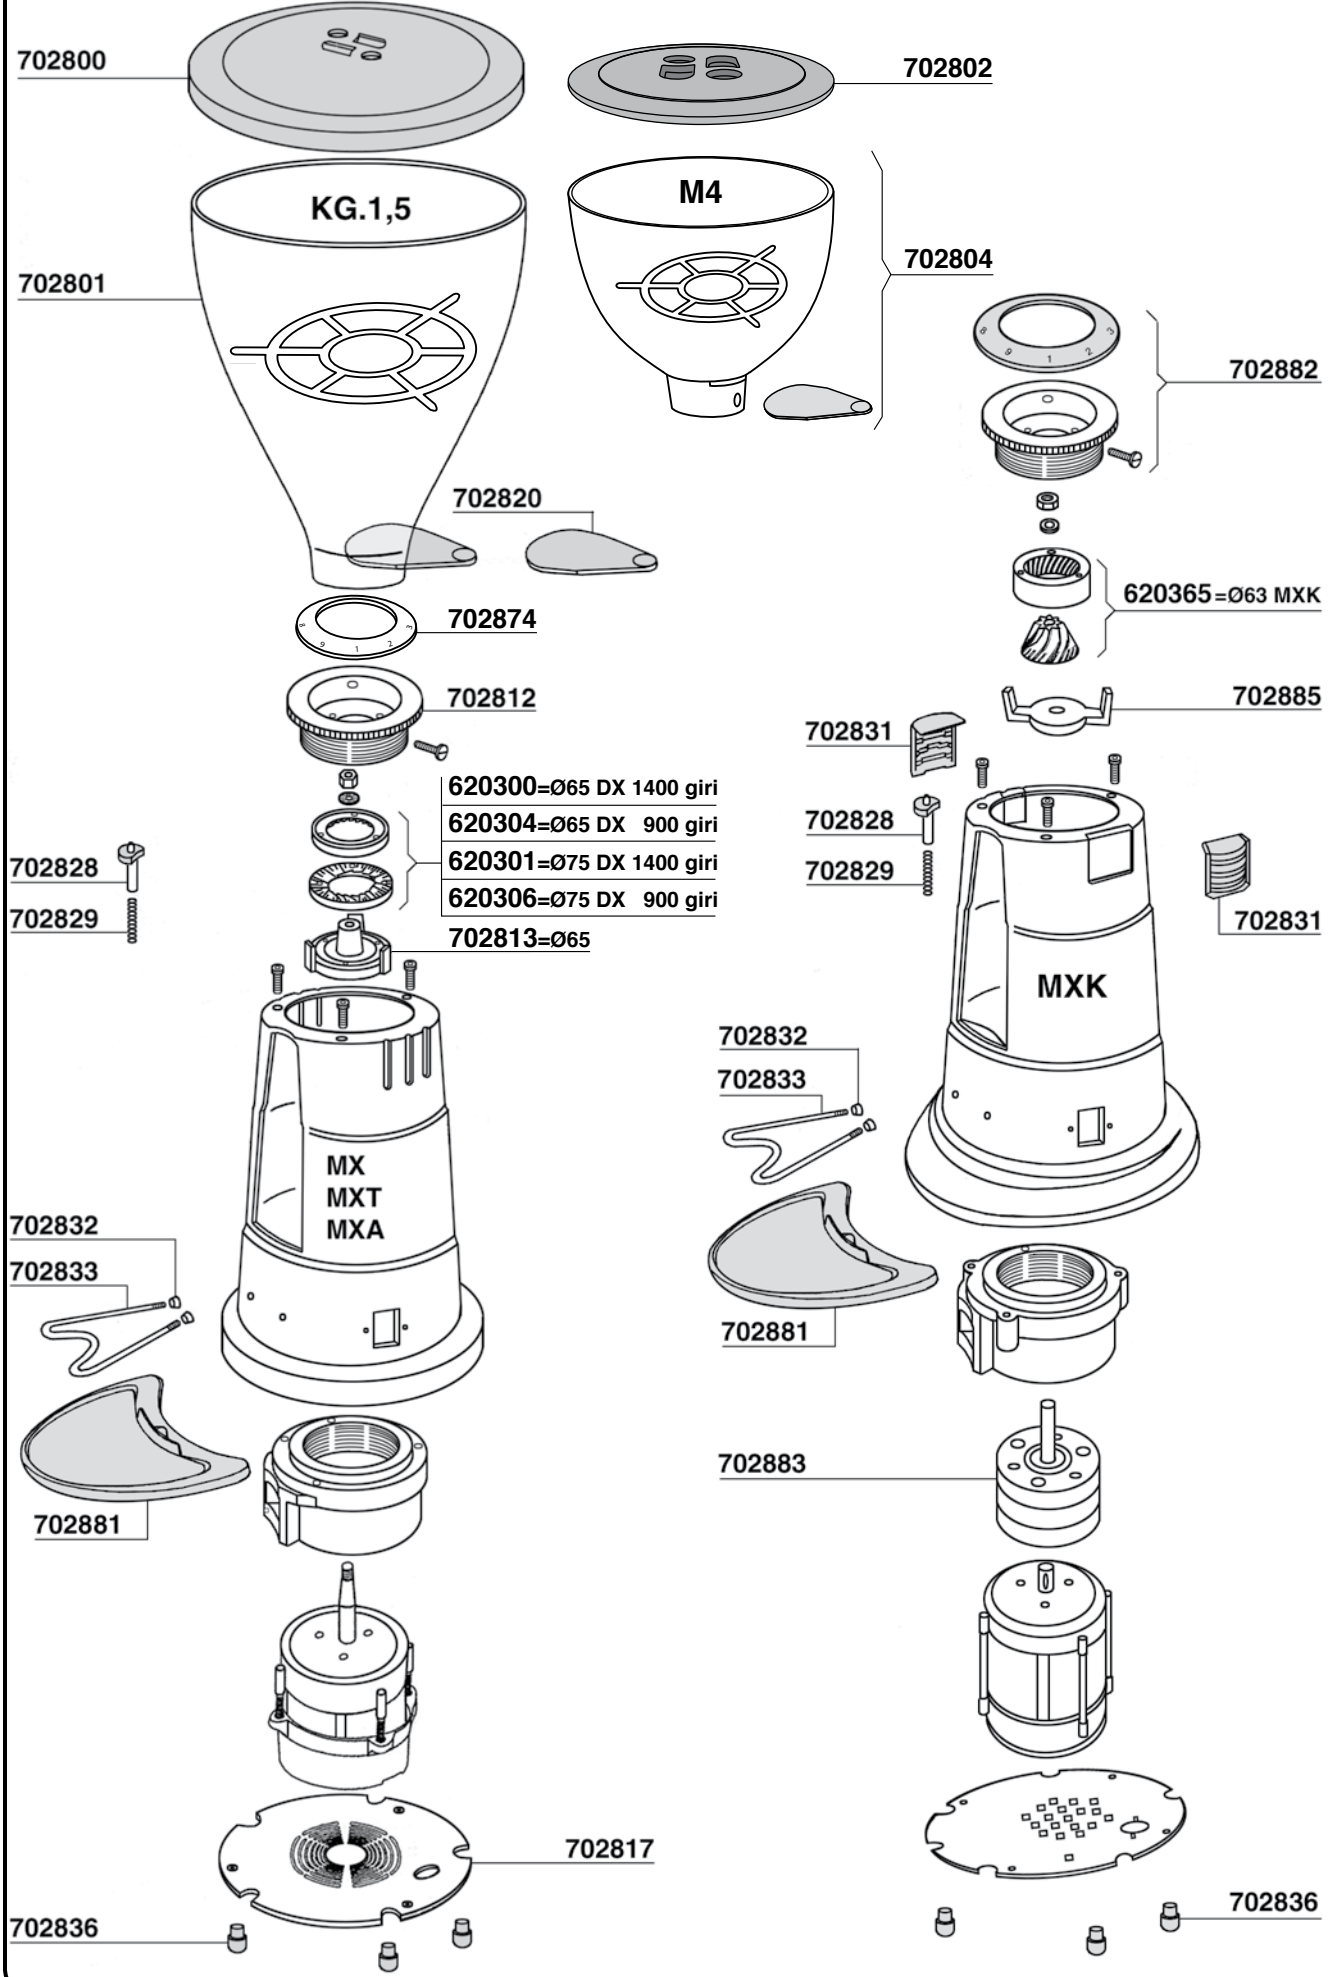

MACAP MODEL MX - MXT - MXA - MXK

310