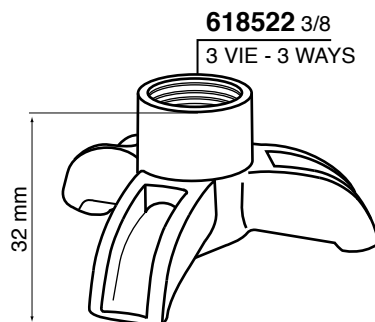

VARI COMPONENTI