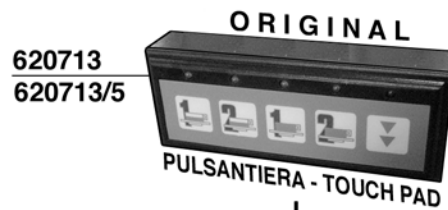

700179/11=V110/60

700156 =V24/50/60

620664
FILTER

400831
O-RING
620665=GIGLEUR Ø 0,6
620666=GIGLEUR Ø 0,8

579671
NERO/BLACK

618010

700247
SPIA ROSSA
RED PILOT LIGHT

FLUSSO REGOLABILE
ADJUSTABLE FLOW