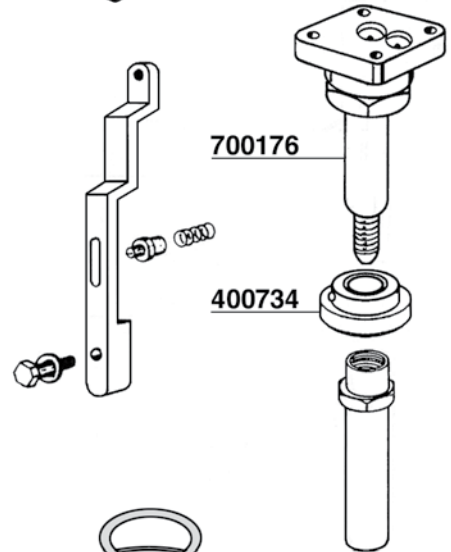

700176

400734

551934

700176=LUCIFER
700177=PARKER

700181/22=V220

700181/11=V110

700179/22=V220

700179/11=V110

PARKER LUCIFER