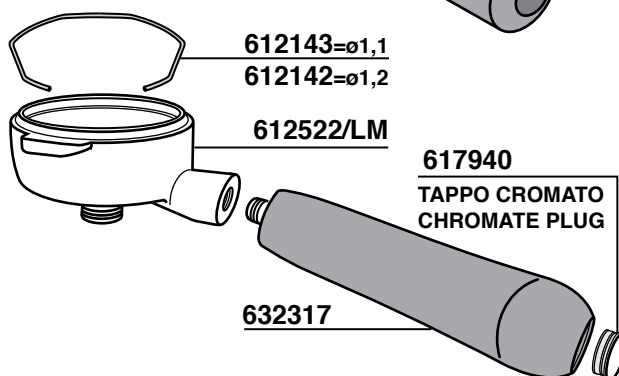

BICCHIERINO PIREX 60-30 ml
PIREX SHOT GLASS 60-30 ml

VARI

632317

617940
TAPPO CROMATO
CHROMATE PLUG

700317

632317

617940
TAPPO CROMATO
CHROMATE PLUG

TAPPO CROMATO
CHROMATE PLUG