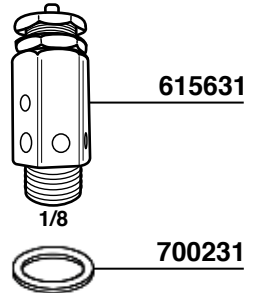

278

591201 GR1
591202 GR2
591203 GR3