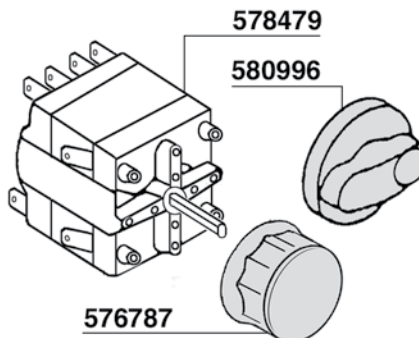

501652
501652/T=TEFLON

575123= GR/1-2 W3000 V220 mm.260
630090/22=GR/2 W3500 V220 mm.390
633004/22=GR/3 W3700 V220 mm.580