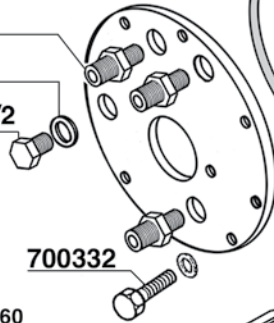

700332

618970

618968

524554

501652/T
TEFLON

700750

524554

704034 =GR/1 W2500 V220/380 mm.160

704035 =GR/2 W3500 V220/380 mm. 330

704036 =GR/3 W5000 V220/380 mm.390

700332

704037