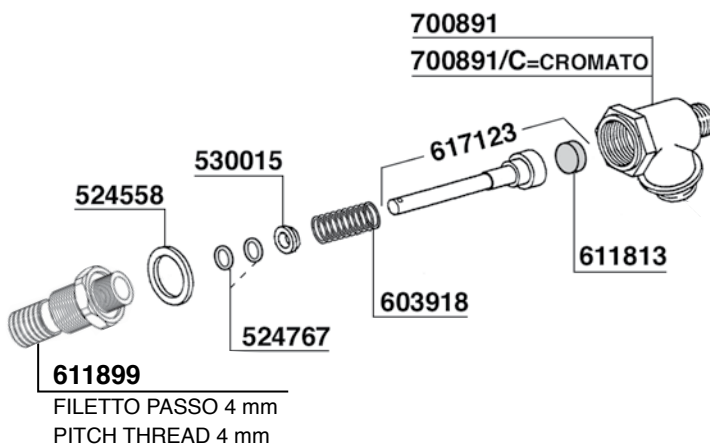

551937

700621

300042
RED LIGHT

705312

703480
1/4" - ø 1,2"

703485

188

190