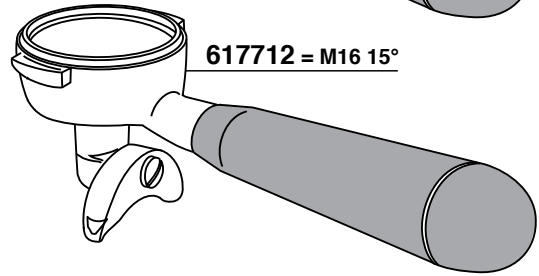

617713 = M16-M10

632327 = M10

632329

612143 = ø 1,1
612142 = ø 1,2

617321 = M16-M10
612522 = 3/8-M12 612525 = 3/8-M12 15°

632316 = M10
632317 = M12

617940
TAPPO CROMATO
CHROMATE PLUG

617711 = M16 15°