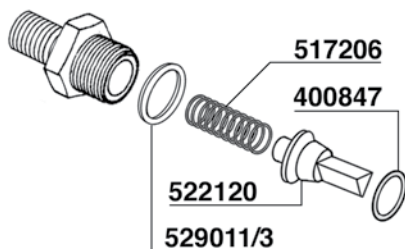

ELETTROVALVOLA REGOLABILE
ADJUSTABLE SOLENOID VALVE

560066 =V220/50/60
560066/11 =V110/60

700023

517206

400847

522120

529011/3

560074