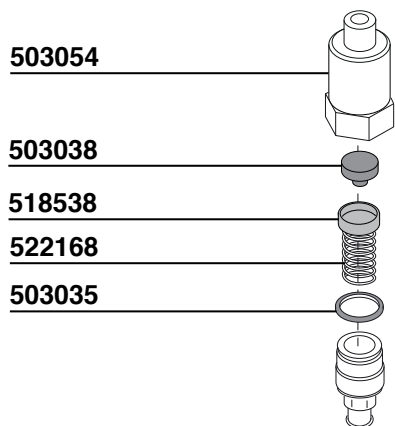

705107

82

84

- 524462
- 703008
- 700805
- 524467
- 460076
- 460000 O-RING
- 513836/T

- 460085
- 460001
- 460002
- 460007
- 519545
- 519546 VITON
- 547322
- 460009

- 520129
- 526100
- 525000 SALDATA/WELDED
- 518608
- 518610 VITON
- 700883 mm.8
- 700883/V VITON
- 700883/5 mm.8,5
- 700883/80 mm.8,5 80 SHORE
- 526103 **NEW**
- 619976 **NEW**
- DOCGETTA DOPPIA DOUBLE SHOWER**