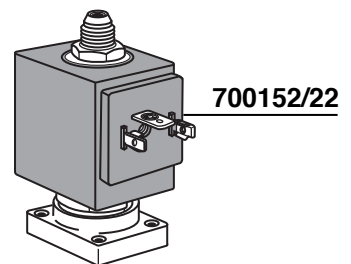

700153/22

700152/22