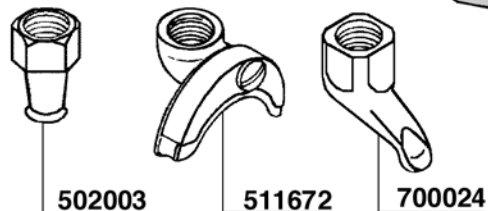

FLUSSO REGOLABILE
ADJUSTABLE FLOW