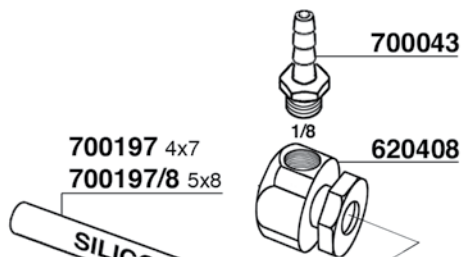

CON SONDA WITH PROBE