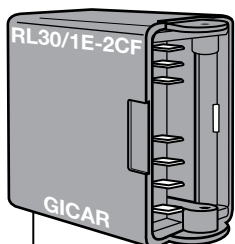

300039
BREW SWITCH

300040
STEAM SWITCH

300041
WATER SWITCH

300042
RED LIGHT

280

620702/A GR1 220V
PULSANTIERA+CENTRALINA+AUTOLIVELLO
TOUCH PAD+ELECTRONIC BOX+AUTOFILL

620714
8 PIN 800 mm

620702 GR1 220V
PULSANTIERA+CENTRALINA+THE
TOUCH PAD+ELECTRONIC BOX+TEA