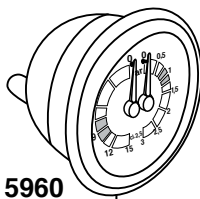

616597 CE/UL

410917

406440
cm. 150

- 401911 220V 1350W 135 mm
- 401912 110V 1350W 135 mm

- 401378
- 401378/T TEFLON

CAPPUCCINO

406555
PORTOFINO

400737
BAR-CENTURY