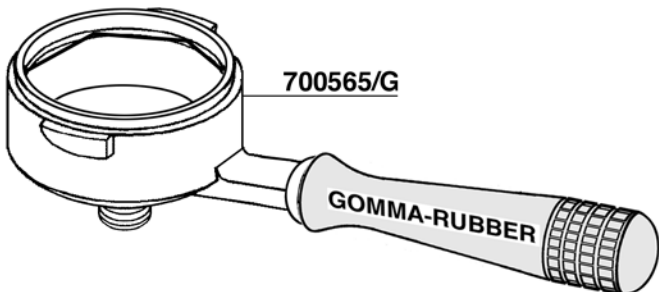

700179/11=V110/60

700156 =V24/50/60

620664
FILTER

400831
O-RING
620665=GIGLEUR Ø 0,6
620666=GIGLEUR Ø 0,8

579671
NERO/BLACK

618010

700247
SPIA ROSSA
RED PILOT LIGHT

FLUSSO REGOLABILE
ADJUSTABLE FLOW