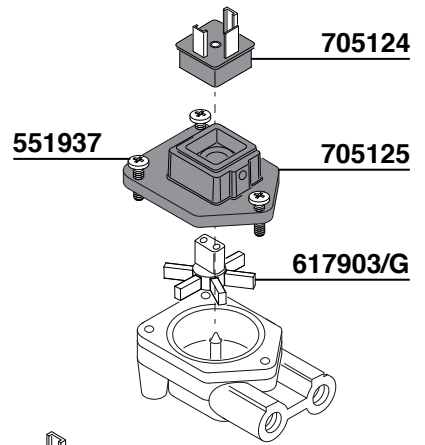

705107

82

84

- 524462
- 703008
- 700805
- 524467
- 460076
- 460000 O-RING
- 513836/T

- 460085
- 460001
- 460002
- 460007
- 519545
- 519546 VITON
- 547322
- 460009

- 520129
- 526100
- 525000 SALDATA/WELDED
- 518608
- 518610 VITON
- 700883 mm.8
- 700883/V VITON
- 700883/5 mm.8,5
- 700883/80 mm.8,5 80 SHORE
- 526103 **NEW**
- 619976 **NEW**
- DOCGETTA DOPPIA DOUBLE SHOWER**