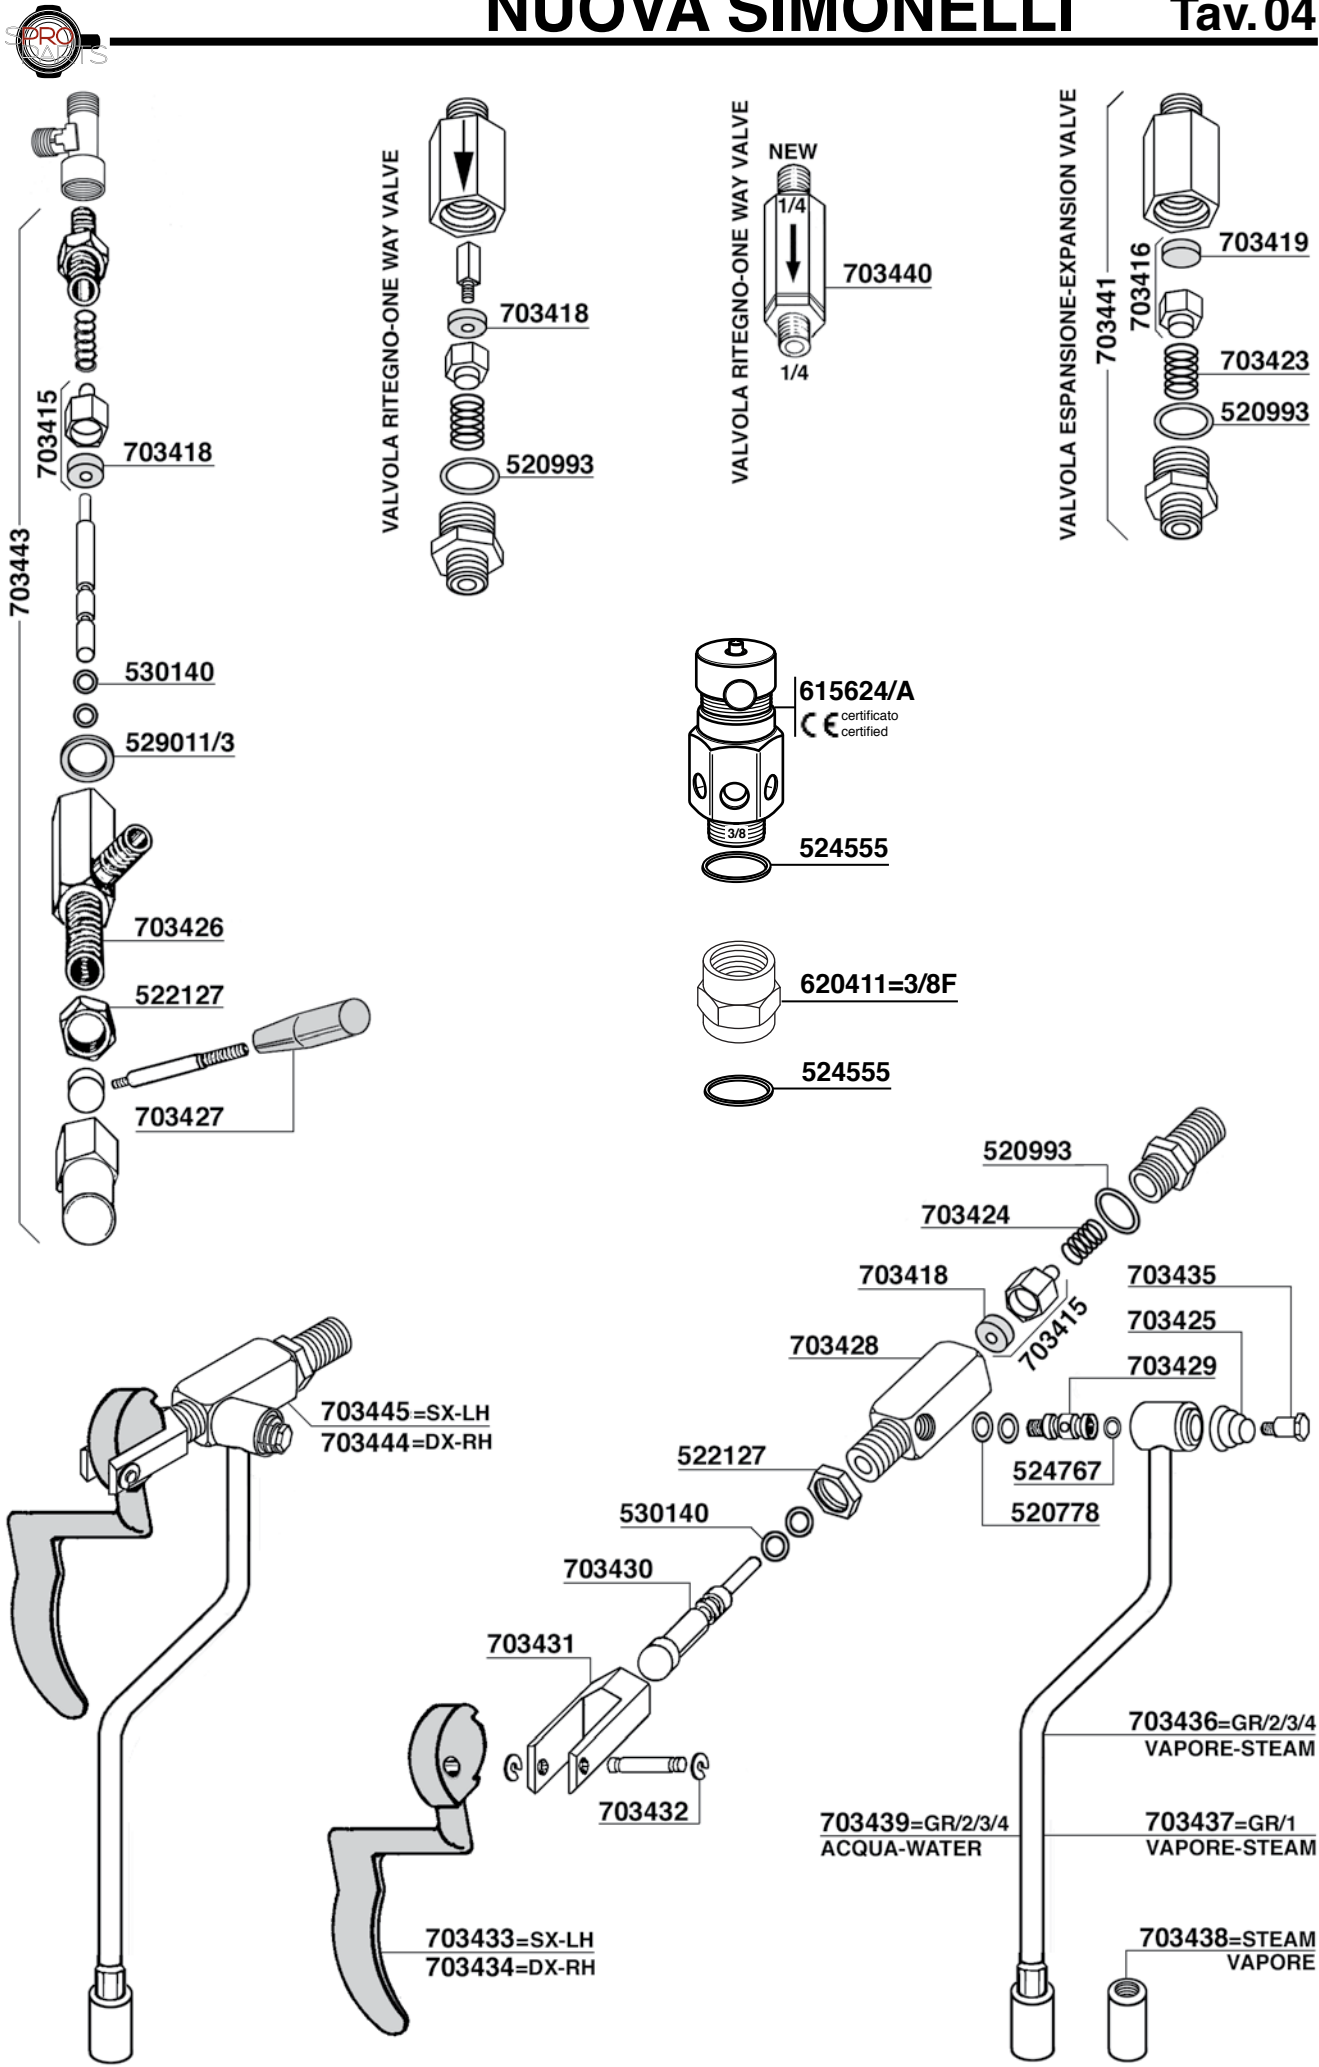

700176=LUCIFER
700177=PARKER

700181/22=V220	PARKER LUCIFER
700181/11=V110	
700179/22=V220	
700179/11=V110	

612143=ø1,1
612142=ø1,2

703465/22=BEACH W1400 V220
 703465/11=BEACH W1400 V110

703466

703497 1"1/4
2600W 230V