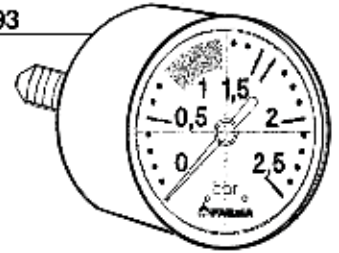

E64 - E66

632493

701063
NO STOP-P4-P6