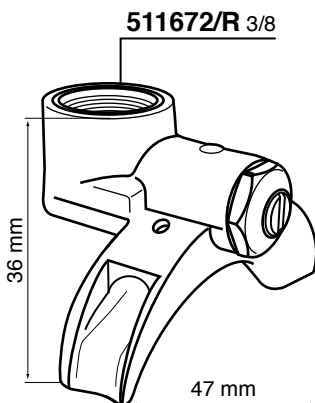

VARI COMPONENTI