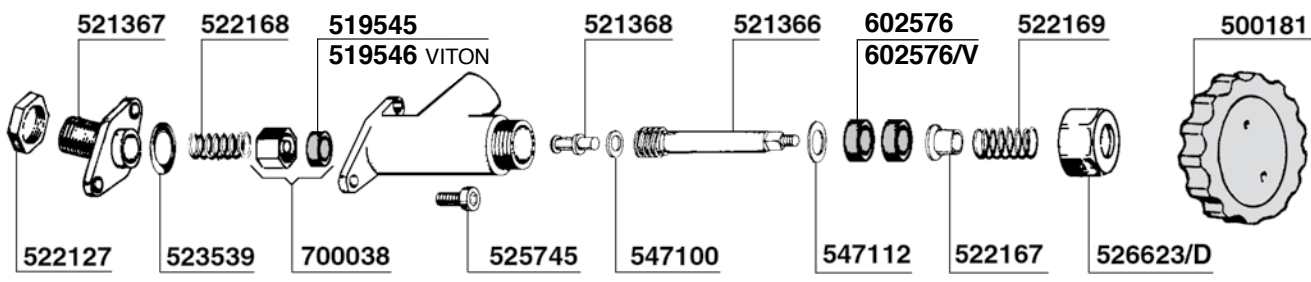

E61-ARIETE-ZODIACO

124