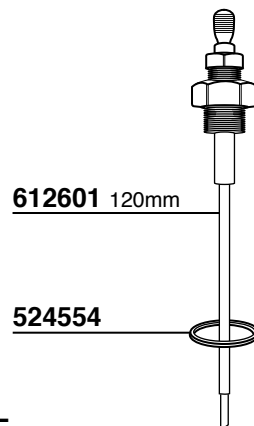

529575/30

400613 1,25" 2000W 220V 170mm
700858/22 1,25" 220V 1500W 140mm

401378
401378/T
TEFLON

401911 1" 220V 1350W 135mm
401912 1" 110V 1350W 135mm

700269
460054

460069 GR1 COMPACT GR2
460068 GR2

460056

460054
700269
460053