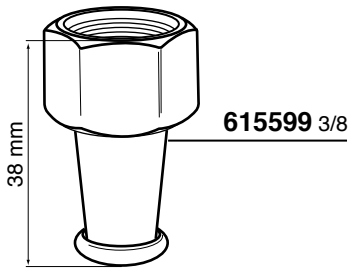

VARI COMPONENTI