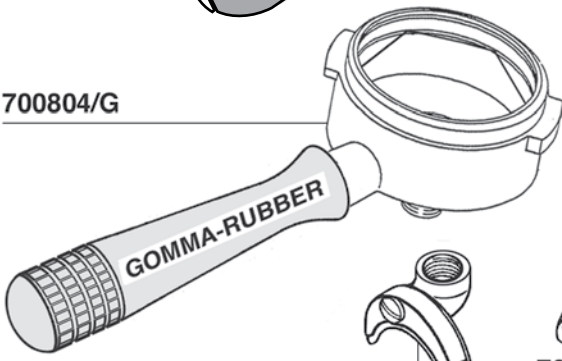

632317

617940
TAPPO CROMATO
CHROMATE PLUG

700804

ALUMINIUM

513744

620438

PLASTIC

700804/G