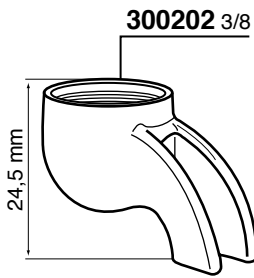

VARI COMPONENTI