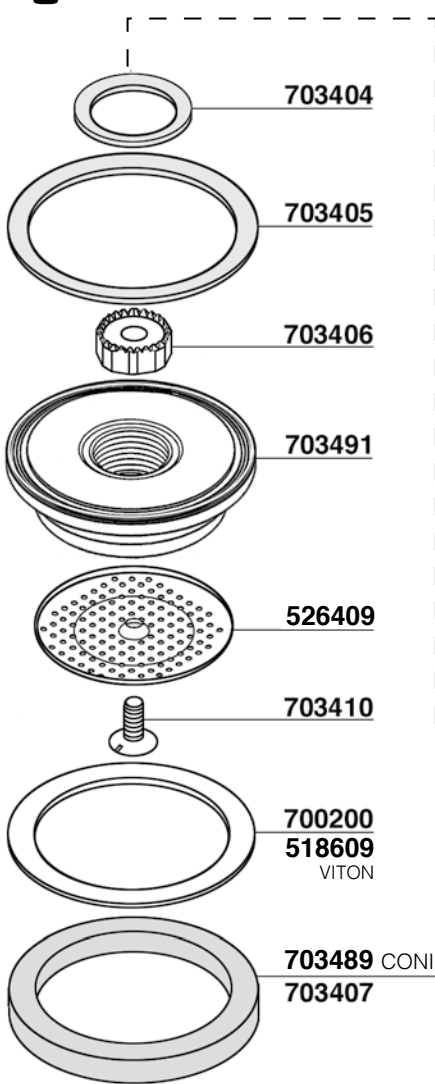

634278
ANTISCOTTATURA
ANTISCORCHING

703472/M 4 FORI

633429 2 FORI

703472 4 FORI