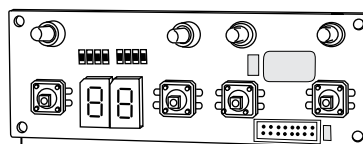

560080
PULSANTIERA P4
CROMO MICHELANGELO