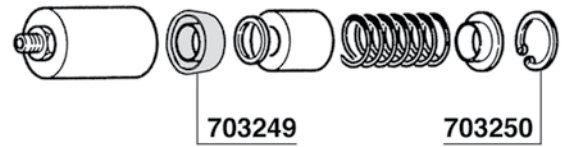

703249

703250