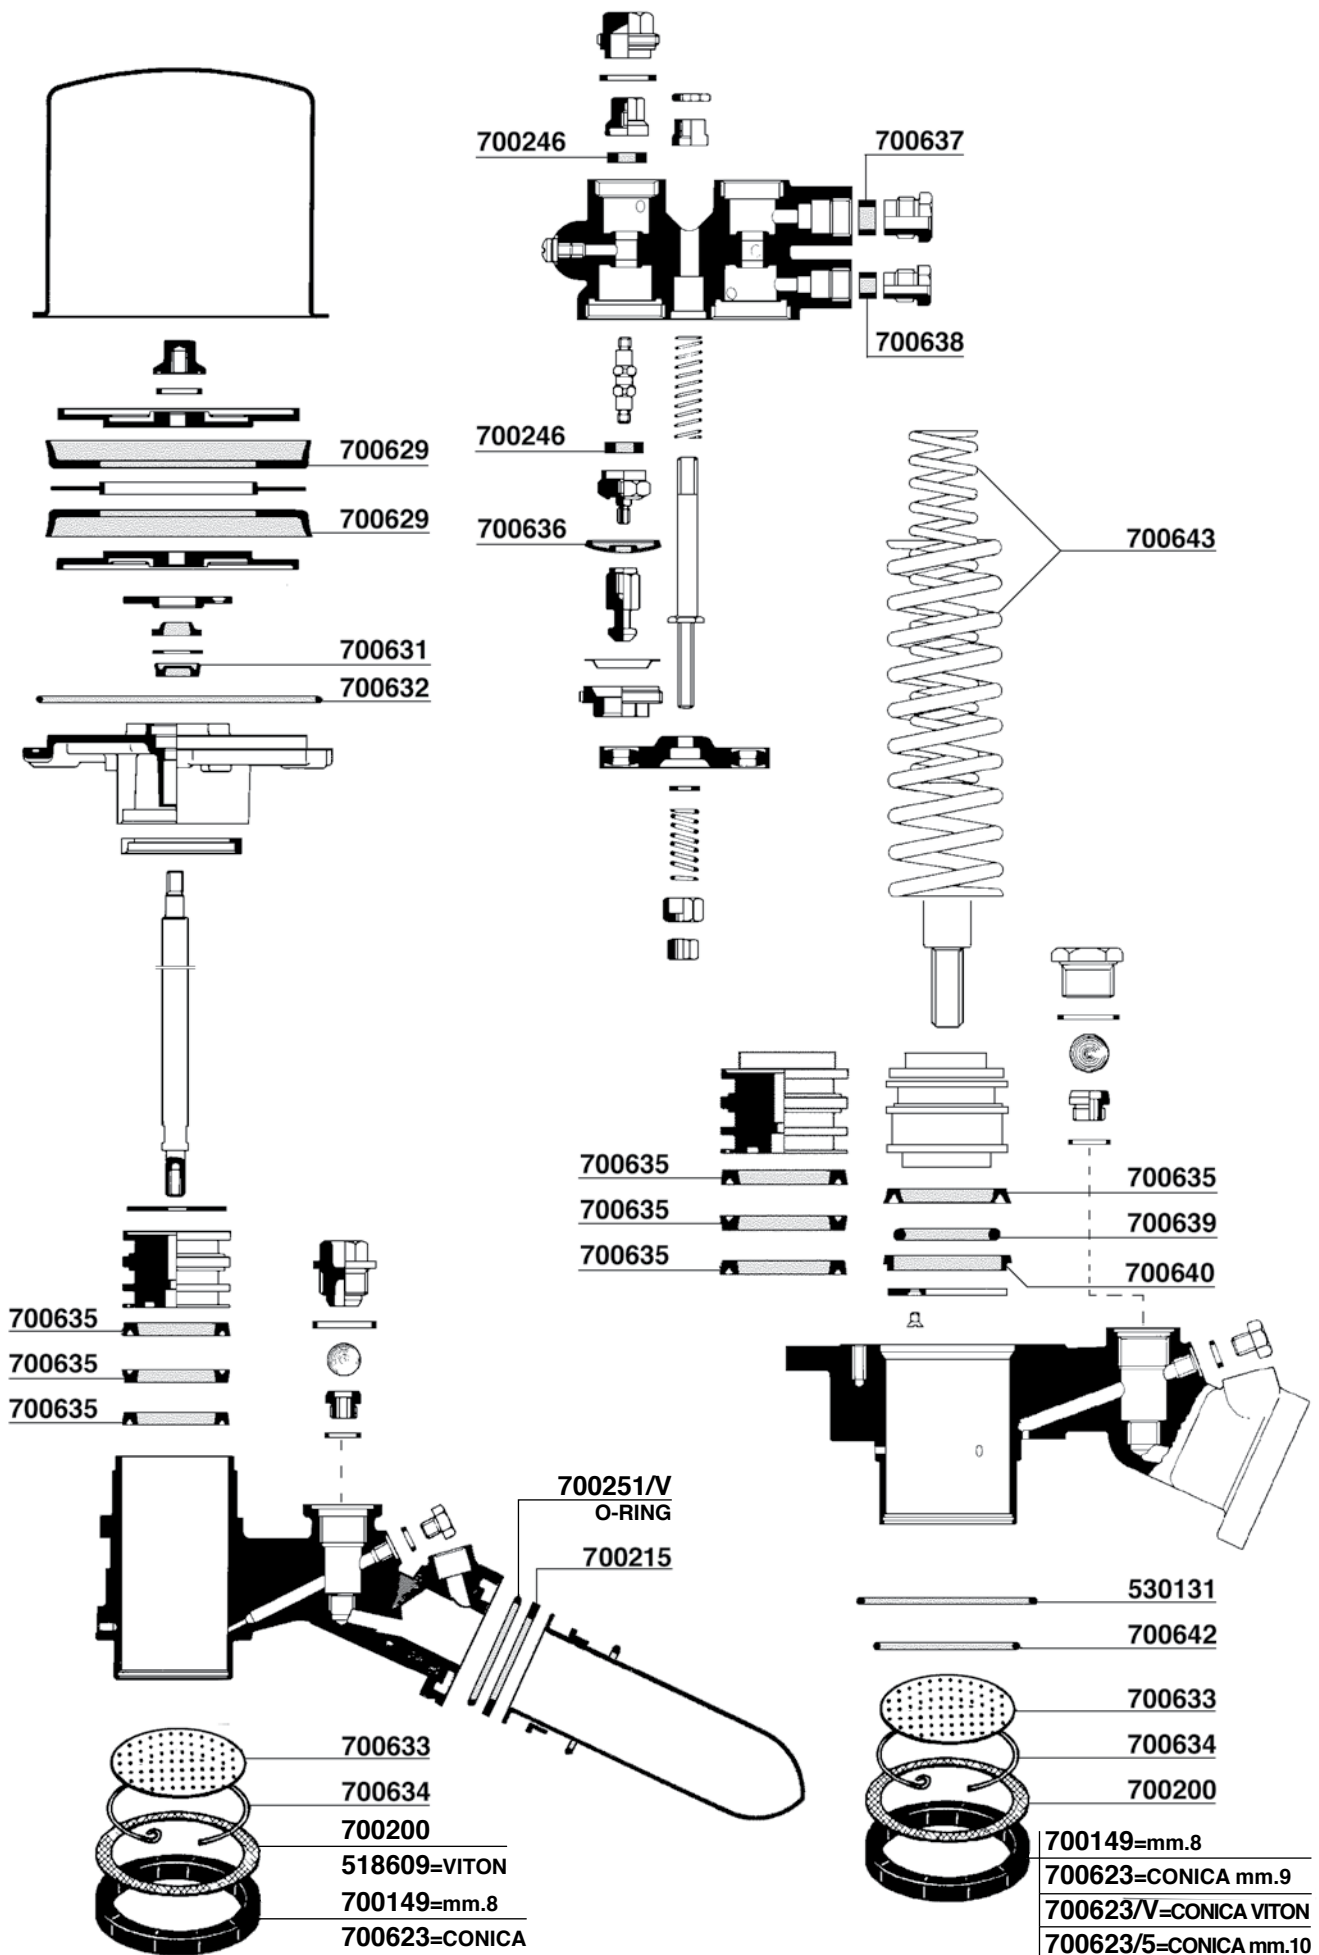

PARTI COMPATIBILI **CIMBALI** Tav.03

64

612143=Ø1,1
612142=Ø1,2

700199

700024

502003

511672

630085/8