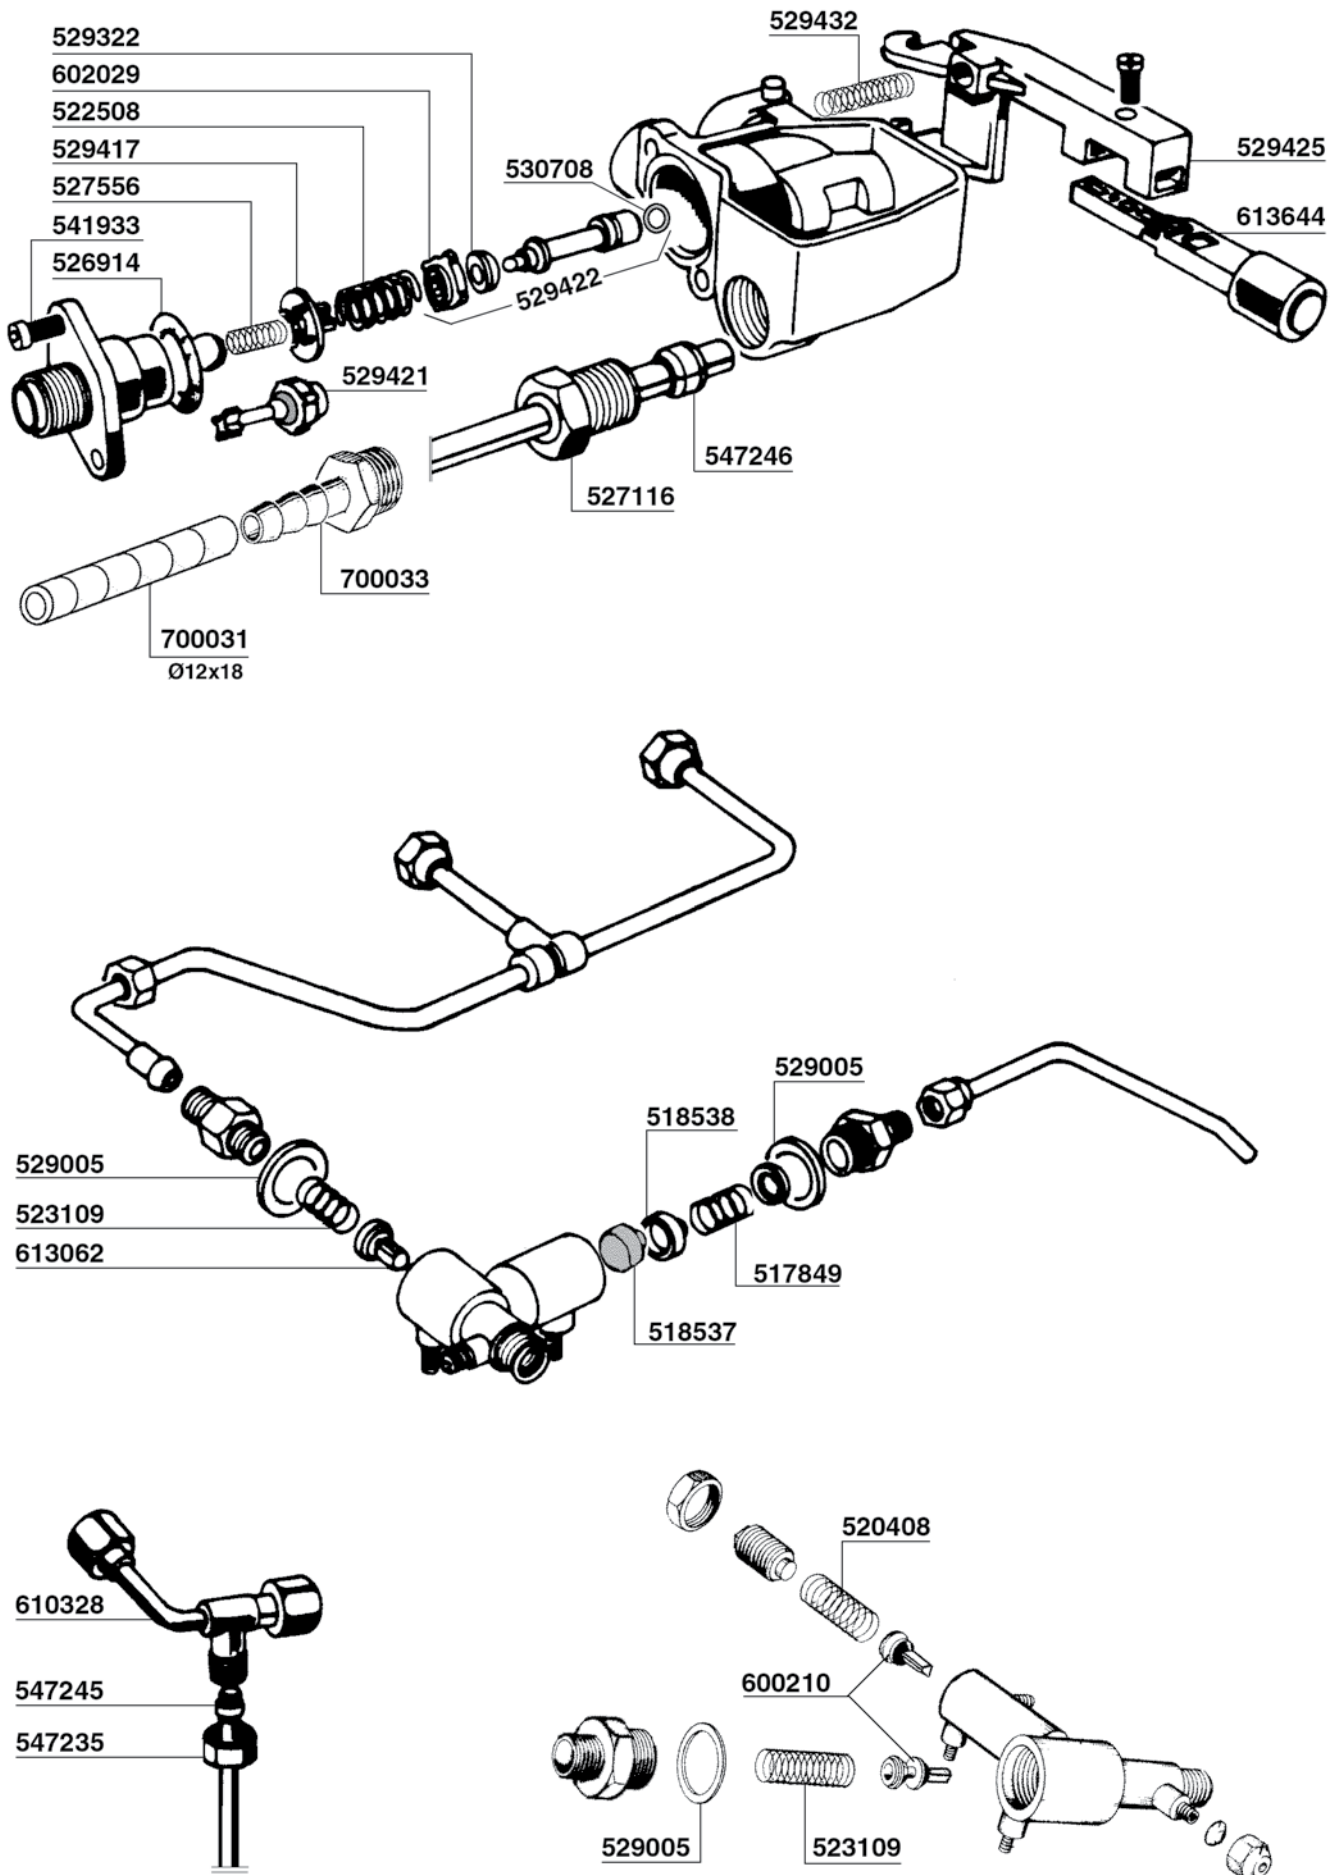

PARTI COMPATIBILI FAEMA Tav.22

126