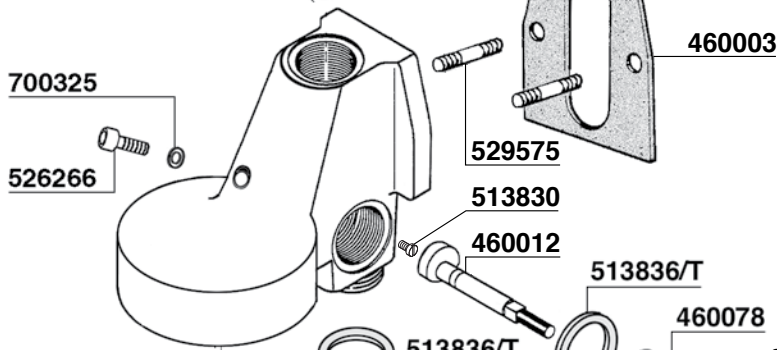

705107

82

84

- 524462
- 703008
- 700805
- 524467
- 460076
- 460000 O-RING
- 513836/T

- 460085
- 460001
- 460002
- 460007
- 519545
- 519546 VITON
- 547322
- 460009

- 520129
- 526100
- 525000 SALDATA/WELDED
- 518608
- 518610 VITON
- 700883 mm.8
- 700883/V VITON
- 700883/5 mm.8,5
- 700883/80 mm.8,5 80 SHORE
- 526103 **NEW**
- 619976 **NEW**
- DOCGETTA DOPPIA DOUBLE SHOWER**