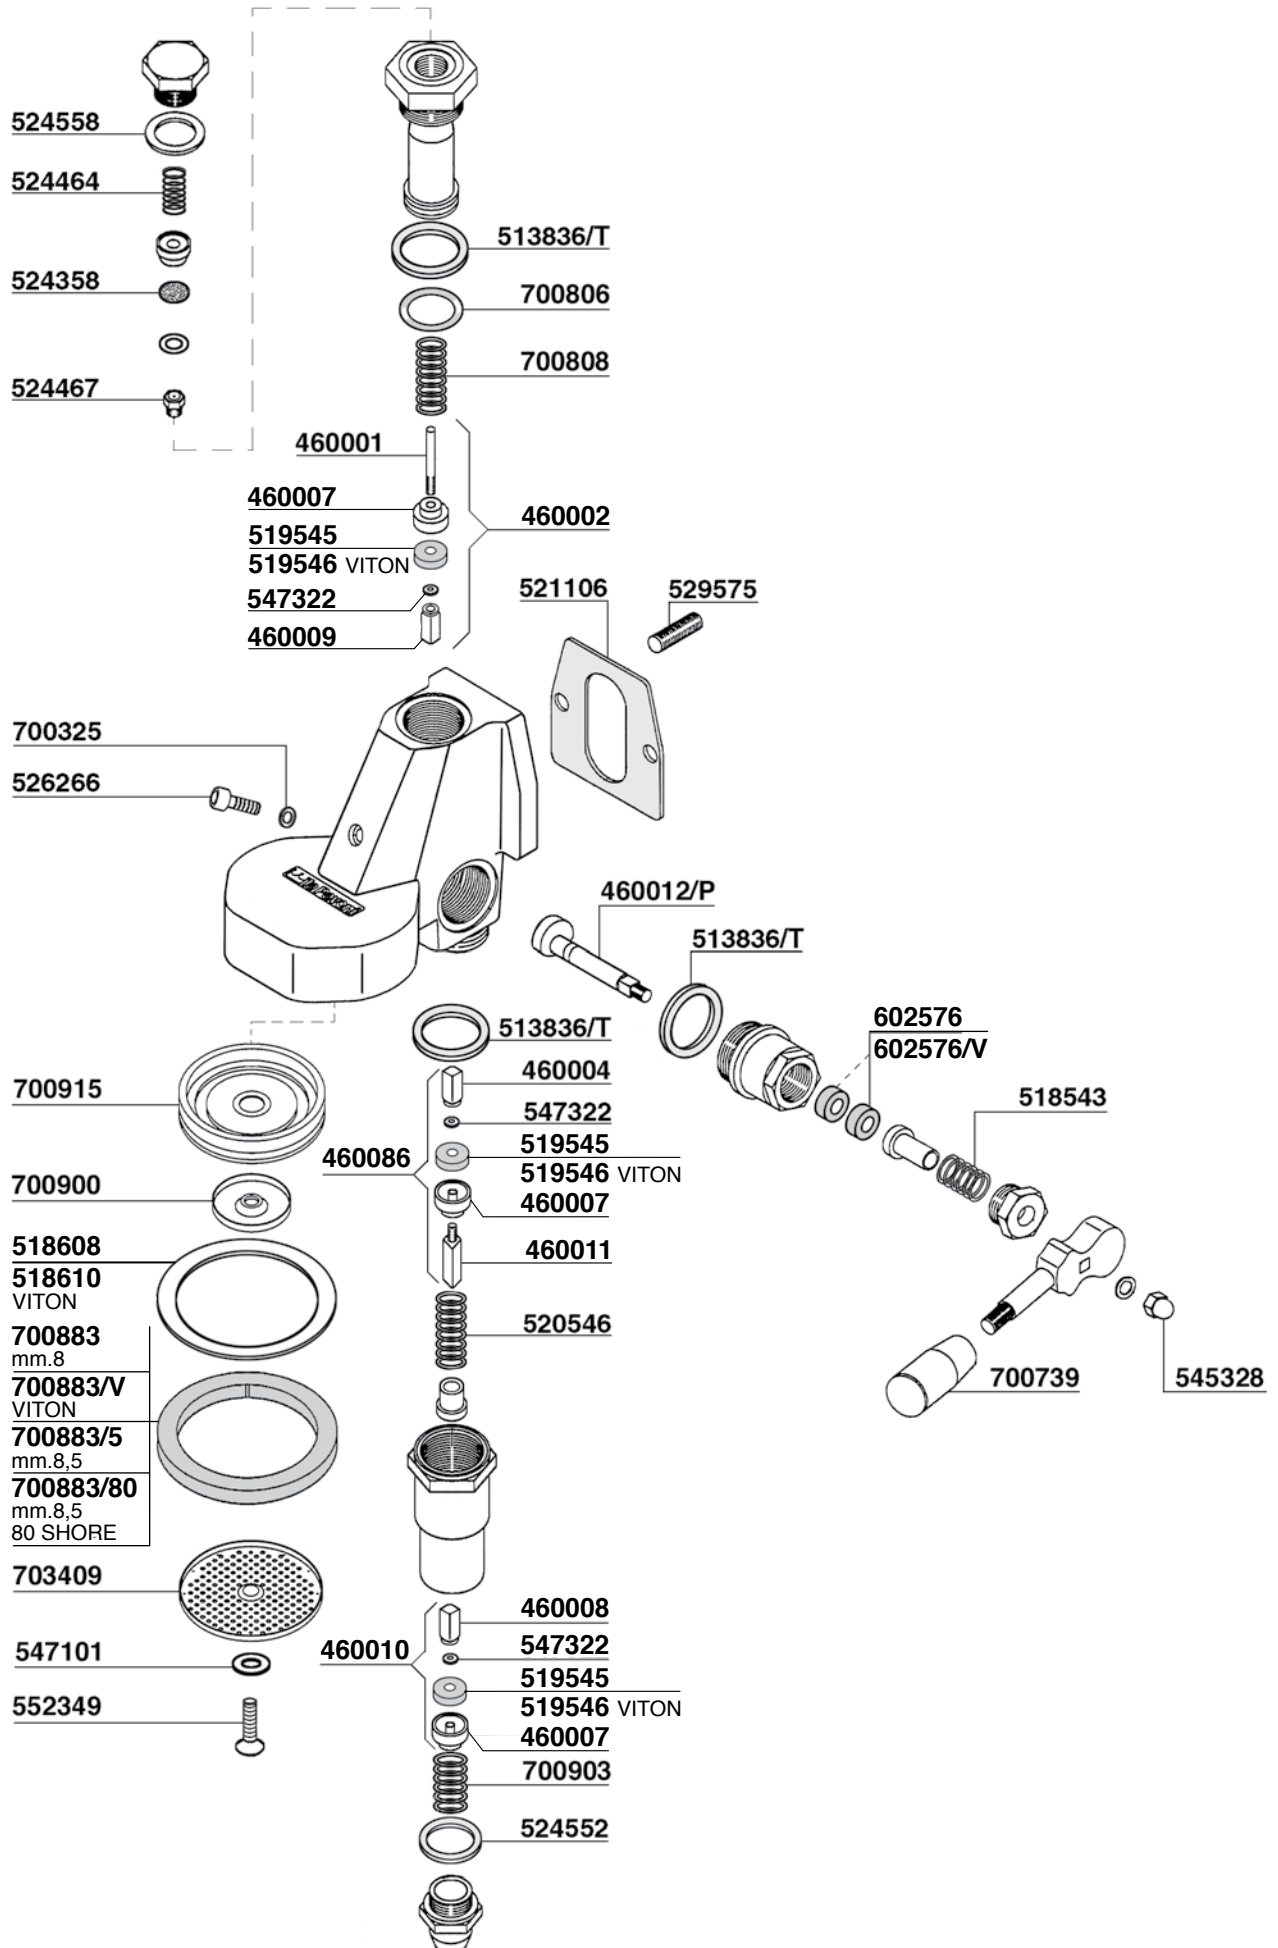

551937

700621

300042
RED LIGHT

705312

703480
1/4" - ø 1,2"

703485

188

190