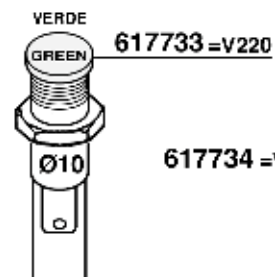

704042=V220
NERA-BLACK

704042/R=V220
RADICA-BRIERWOOD

97

700737=V220
700737/11=V110

703270
FILTER