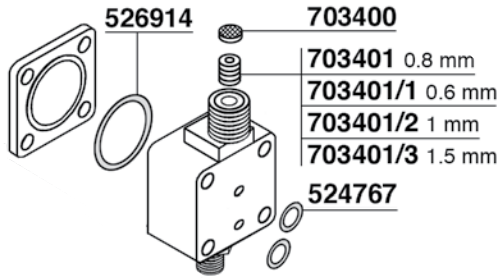

700301/11=V110	700152/11=V110
LUCIFER	PARKER