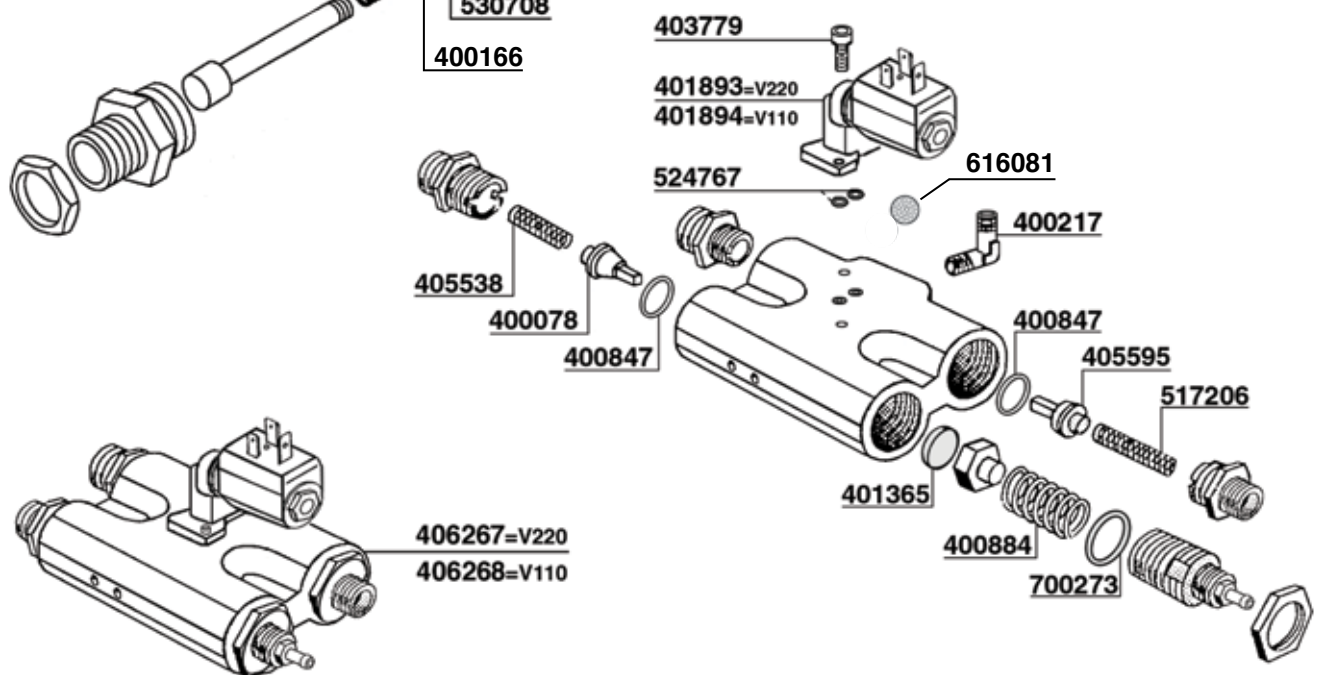

**INDICATORE LIVELLO
WATERLINE INDICATOR**

401984 =V220
401984/11=V110

CLUB - LADY
**400836
O-RING**

401547
**TUBO POMPA-
CALDAIA CLUB-LADY**
**PIPE PUMP-
BOILER CLUB-LADY**

400821

142x128x4

400821/T
TEFLON