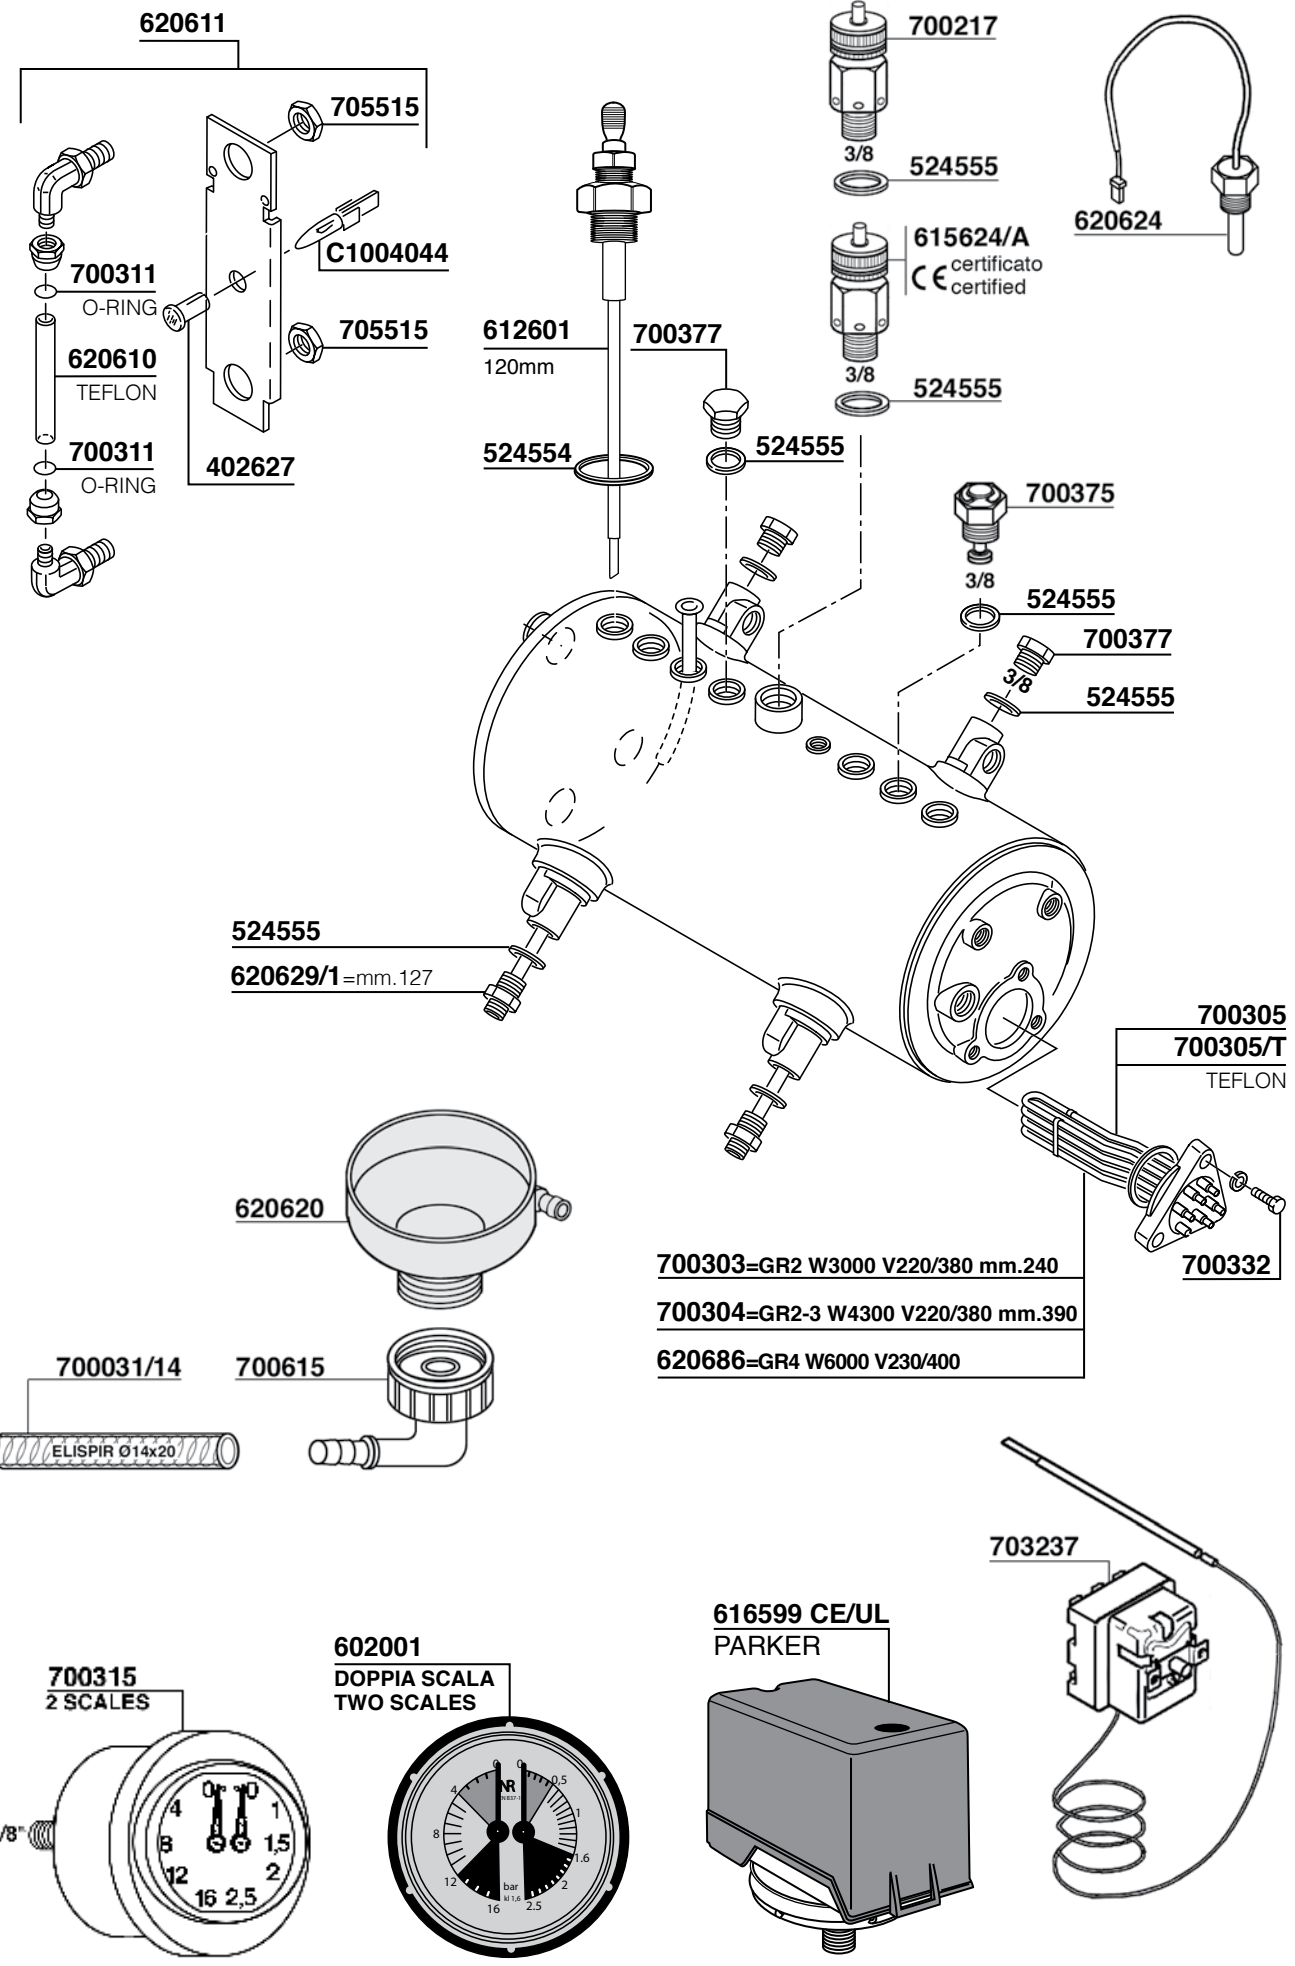

- 520129

- 700176=LUCIFER
- 700177=PARKER

202

- 700181/22=V220
- 700181/11=V110
- 700181/24=V24

BOBINA-COIL

- 700668 =V220
- 700668/11=V110
- 700668/24=V24

700670
PARTE MECCANICA
SOLENOID VALVE BODY

- 621347=10µF V220
- 702311=16µF V110