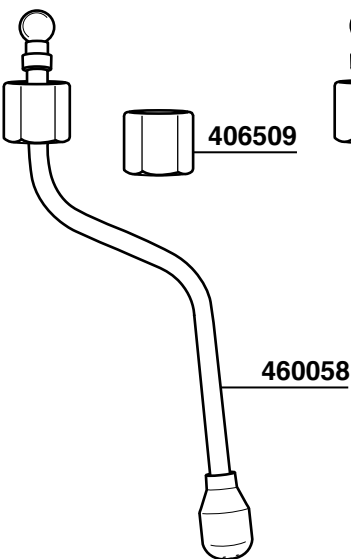

634278

630495

632323

TAPPO CROMATO
CHROMED PLUG

460058

700525
INOX

401405

633432
O-RING