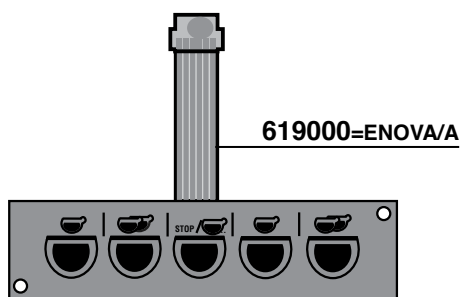

701027

PARTI COMPATIBILI FAEMA Tav.32

136

DUE-DUE SMART-E61 JUBILE'-E91-E92 COMPACT-E97
STYLEMA - E98 PRESIDENT/A

PARTI COMPATIBILI FAEMA Tav.33

FC 31 MINERVA-TOSTAPANE EGI

138

FIAMMA RST