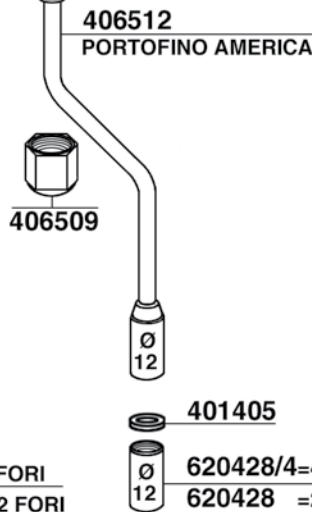

BRASILIA

Tav. 07

RUBINETTI

41