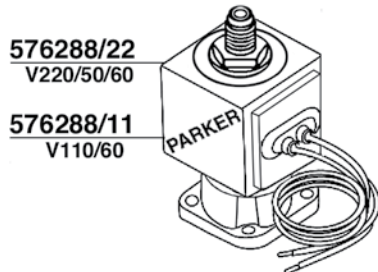

DOCCETTA DOPPIA
DOUBLE SHOWER

524767

700177=PARKER

551934

700189/22
V220/50/60

700189/11
V110/60

576288/22
V220/50/60

576288/11
V110/60