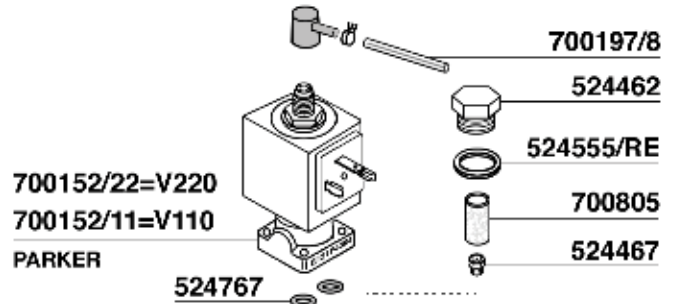

700152/22=V220

700152/11=V110

PARKER

524767

700197/8

524462

524555/RE

700805

524467

514901

700883 = mm. 8

700883/V = VITON

700883/5 = mm. 8,5

700883/80 = mm. 8,5
80 SHORE

403182

503056

700163

700163/X

547101

552349

700163/C

514418 6gr

521830 7gr

521832 8gr

521833 7gr

MICROFORI
MICROHOLES

521994 14gr

514419 14gr ridgeless

516575 12gr

526208 18gr

700757 21gr

526758 24gr

521996 14gr

MICROFORI
MICROHOLES

617940
TAPPO CROMATO
CHROME PLUG

521902

BLIND FILTER

FILTRO CIECO