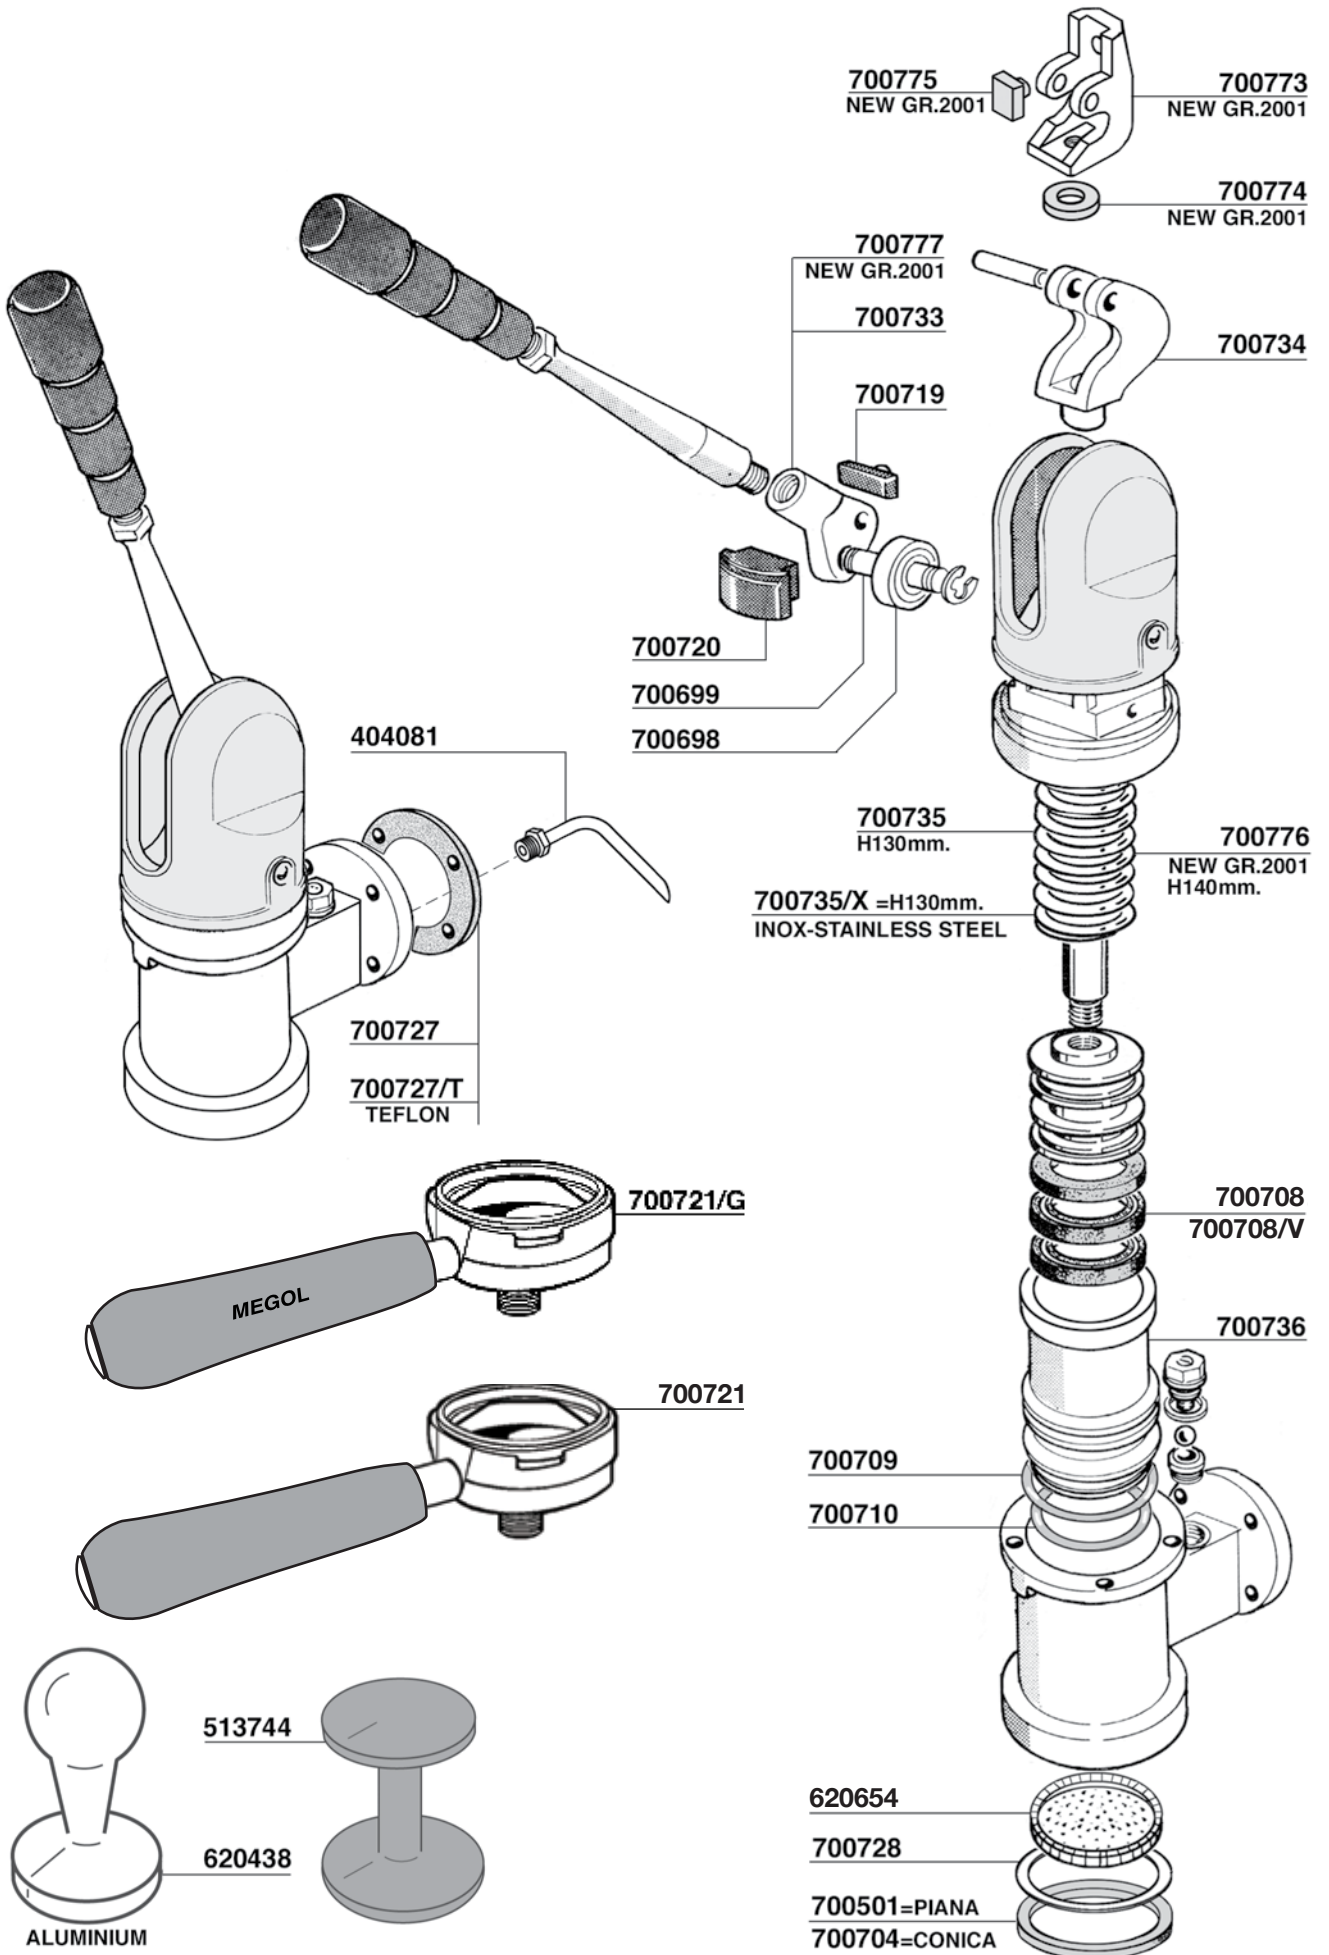

632317

612143=Ø1,1

612142=Ø1,2

617940
TAPPO CROMATO
CROMATE PLUG

700702

511678

6

8