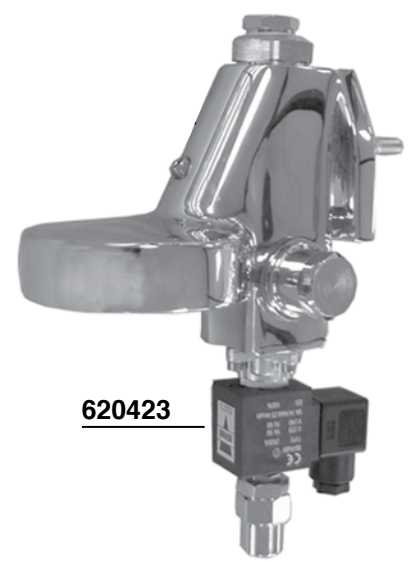

DOCETTA DOPPIA
DOUBLE SHOWER

417314

524767

551934

460014

615978

PARKER	LUCIFER	700301/22=V220	
		700301/11=V110	
	PARKER	LUCIFER	700152/22=V220
			700152/11=V110

620423