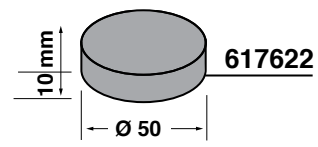

703068=1/2MM

400157=1/8F Ø 6

408280=1/8M Ø 6

410761=1/8M Ø 4

410760=1/8M Ø 4
408858=1/8M Ø 6

RACCORDI

262

GOMMA NERA - BLACK RUBBER