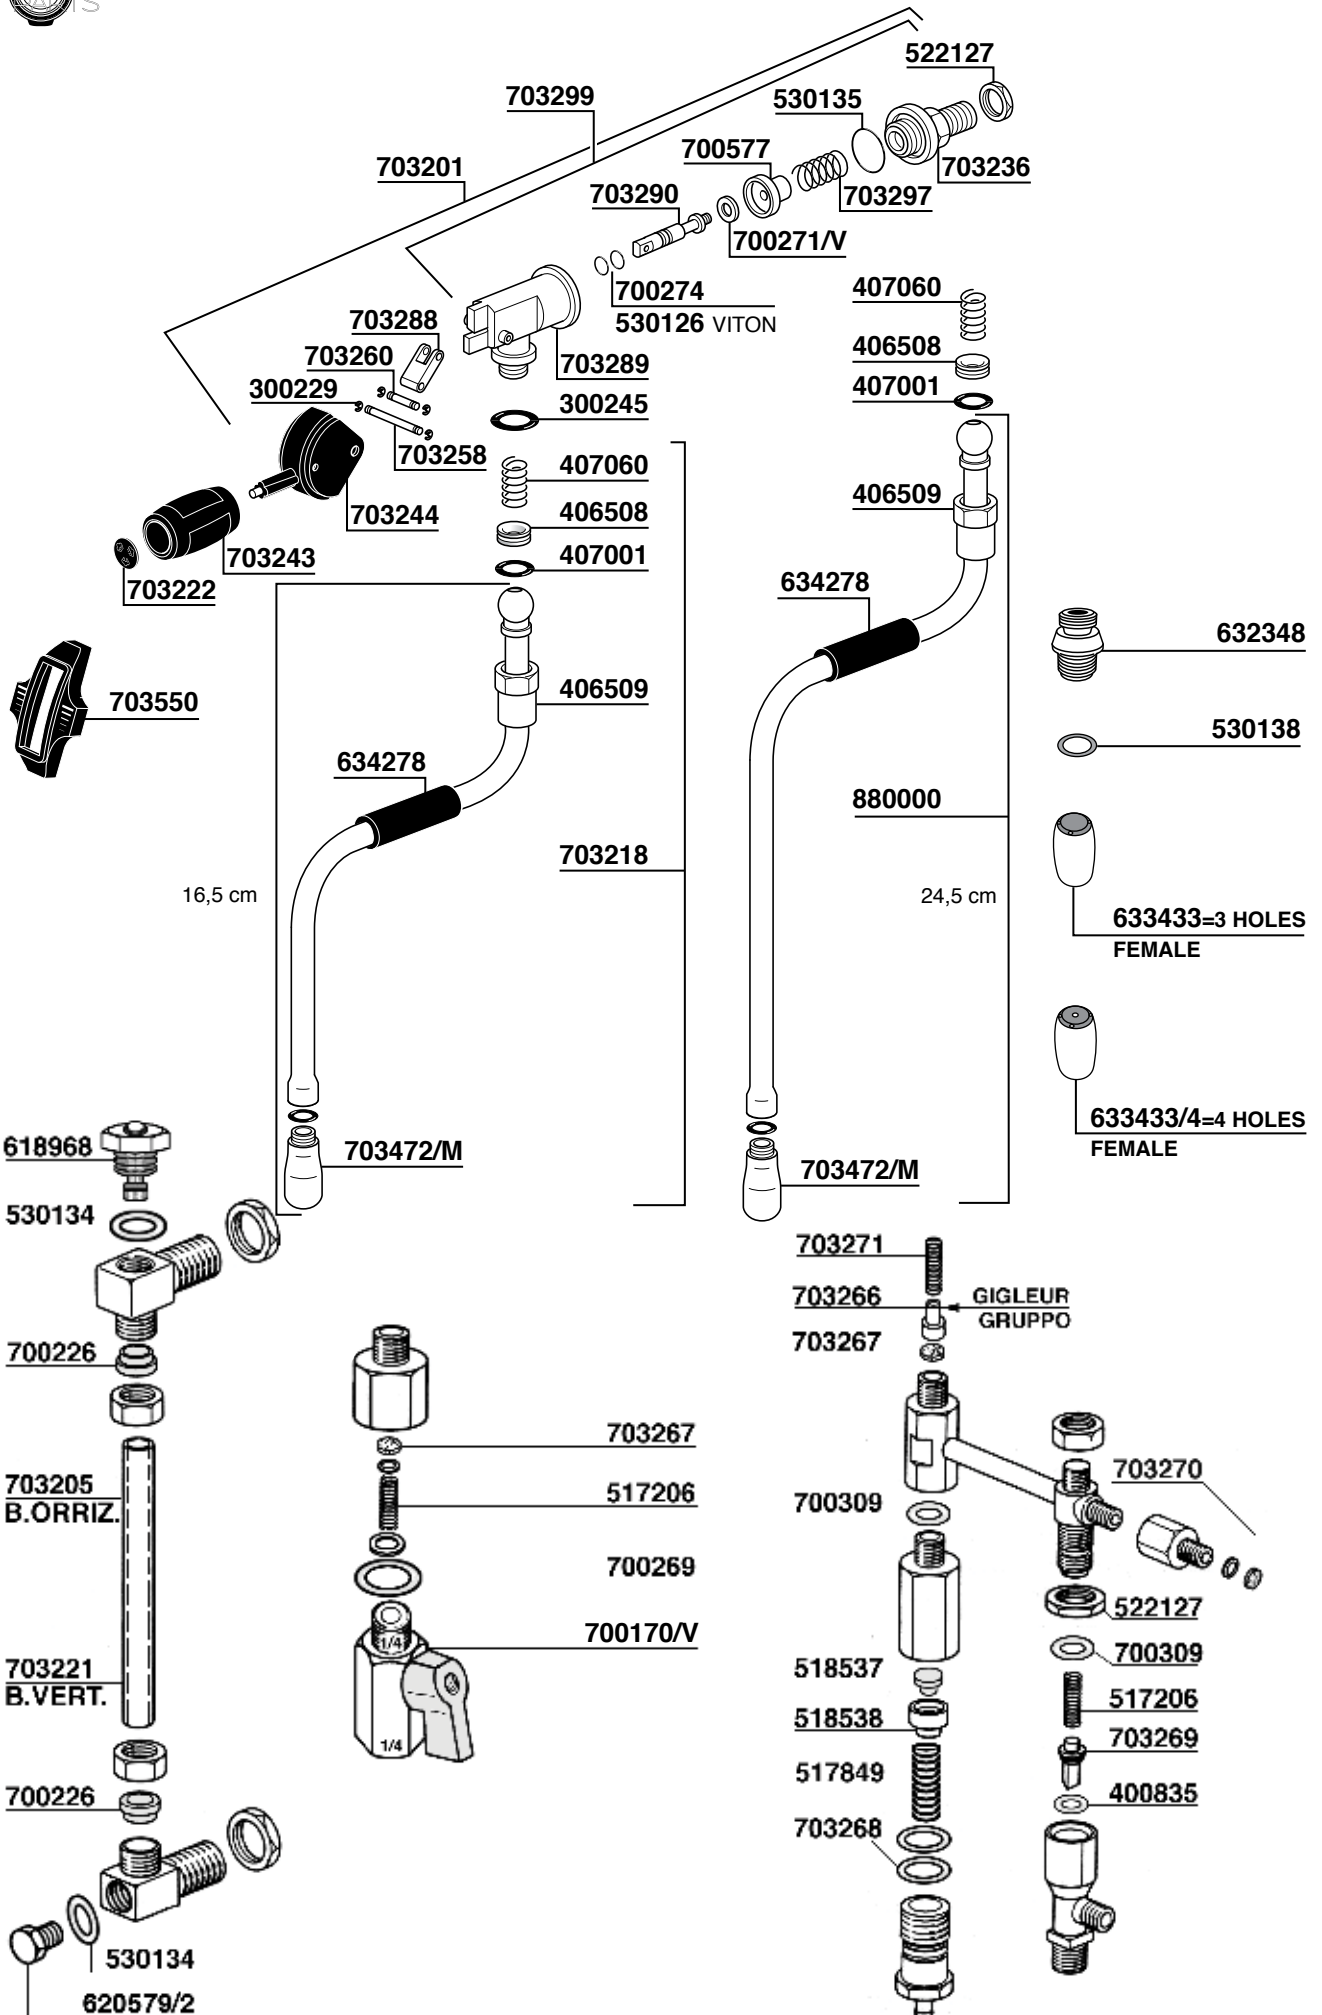

615978

LUCIFER 700181/22=V220
700181/11=V110
700181/24=V24

700692

8 mm

703246

703246

176

178