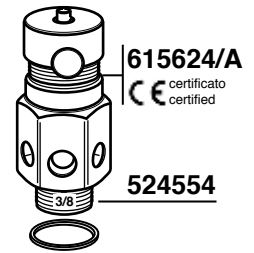

- 400614 GR1 220V 1800W
- 400615 GR2 220V 3000W
- 401834 GR2 220V 3500W
- 400615/38 GR2 380V 3000W
- 460059 MINIMAX GR2 220V 2700W 250mm
- 400616 GR3 220V 4000W
- 400617 GR3/4 220V 5000W

529575/30

400613 1,25" 2000W 220V 170mm
700858/22 1,25" 220V 1500W 140mm

401378
401378/T
TEFLON

401911 1" 220V 1350W 135mm
401912 1" 110V 1350W 135mm

700269
460054

460069 GR1 COMPACT GR2
460068 GR2

460056

460054
700269
460053