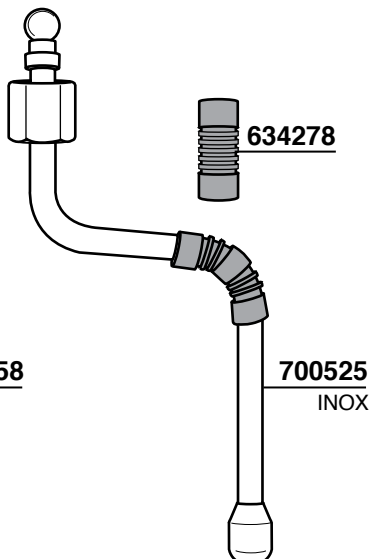

634278

630495

632323

TAPPO CROMATO
CHROMED PLUG

460058

700525
INOX

401405

633432
O-RING