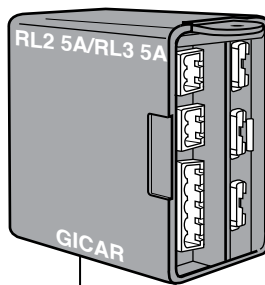

460075 GR1 220V
KOMETA