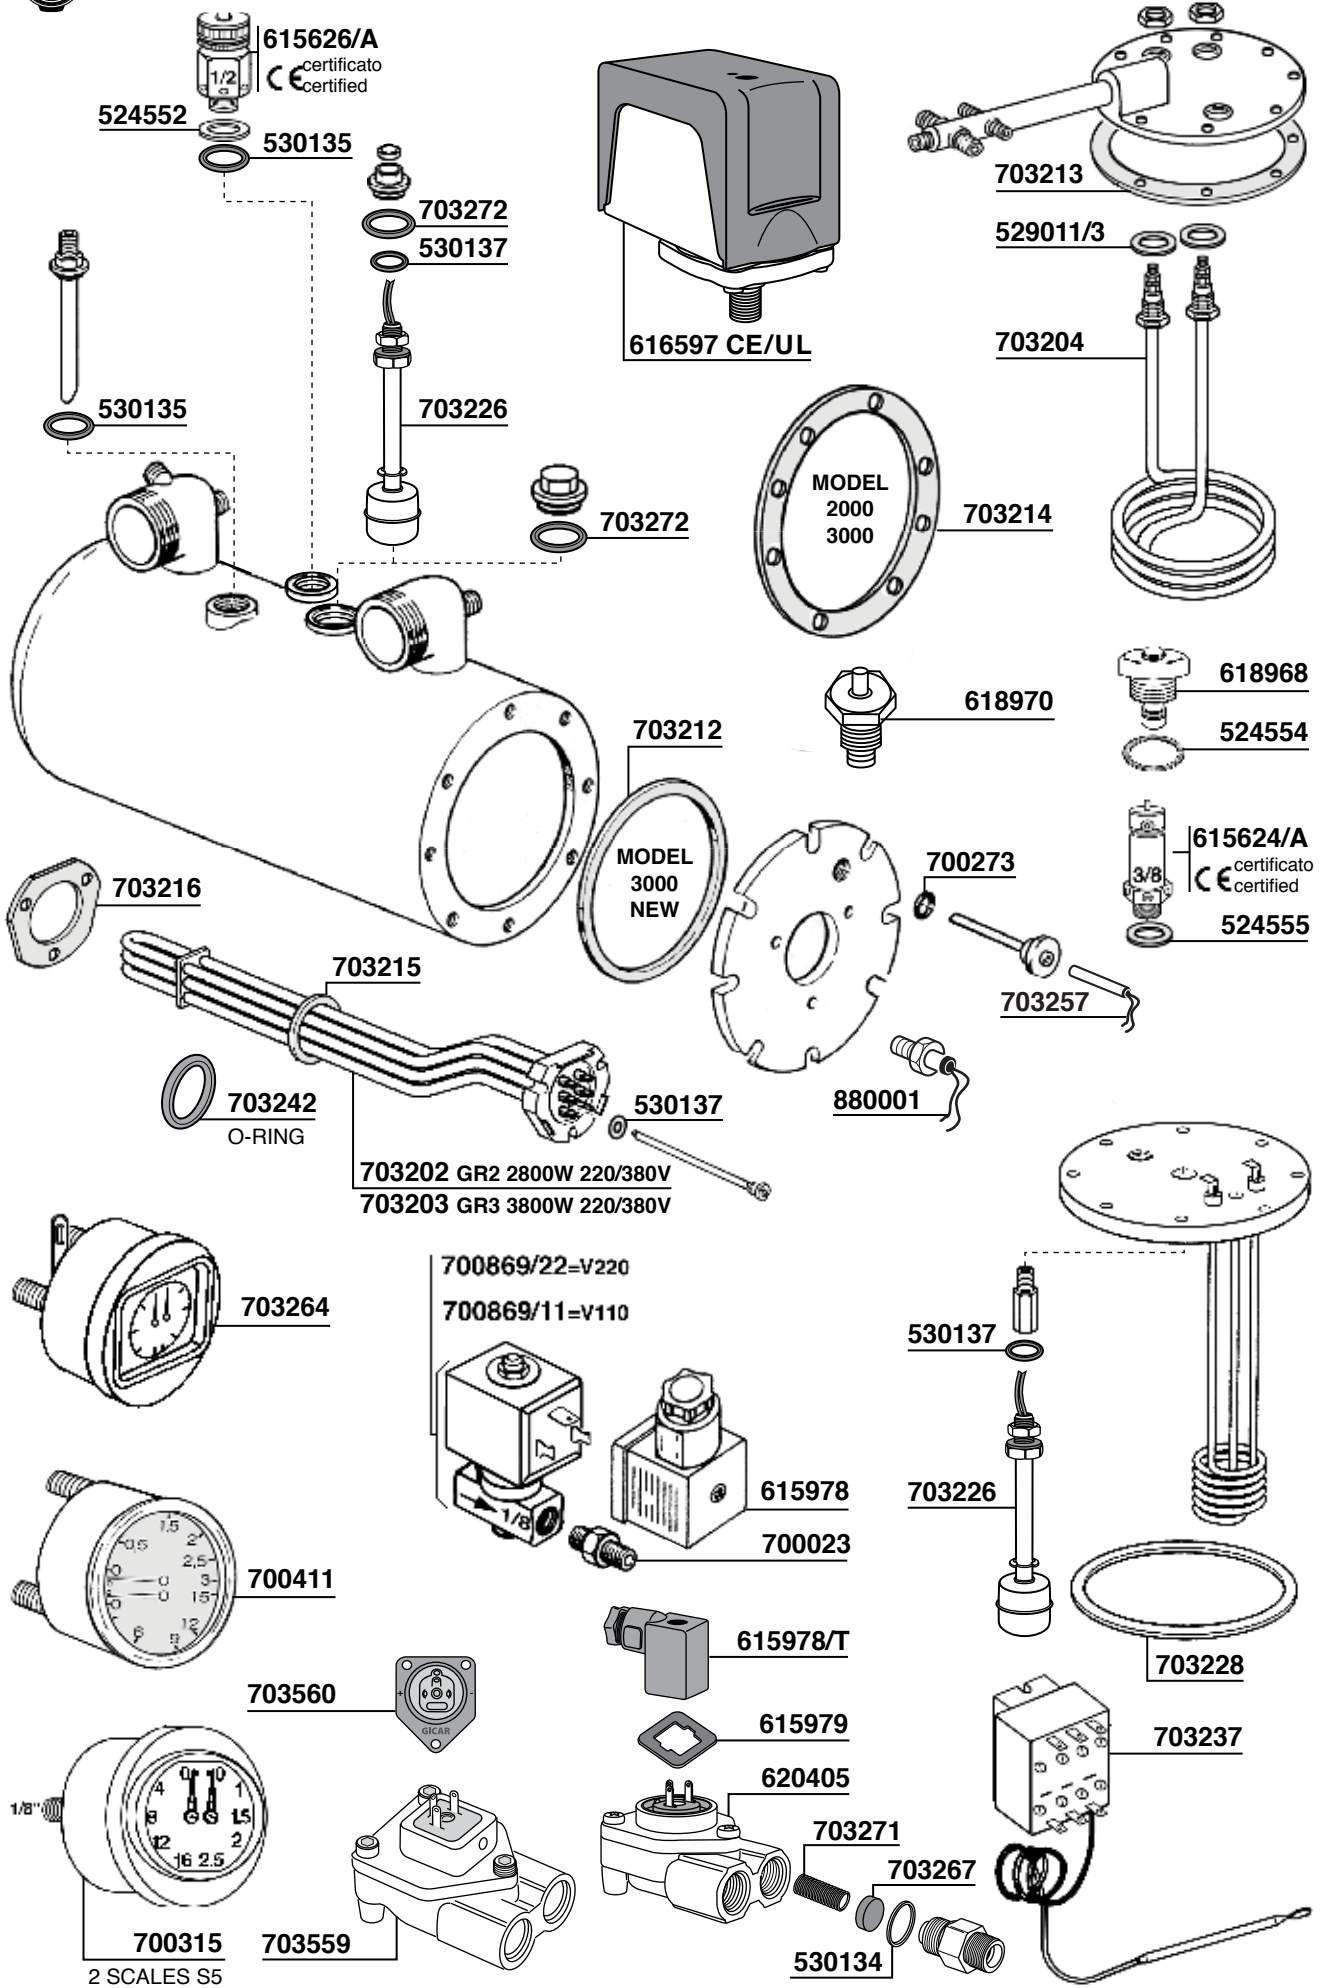

615978

LUCIFER 700181/22=V220
700181/11=V110
700181/24=V24

700692

8 mm

703246

703246

176

178