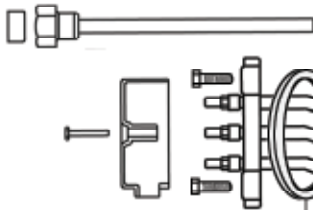

300291=GR1 W2400 V220/380
300290=GR2 W4000 V220/380

300288
TEFLON GASKET
GUARNIZ. TEFLON

300287
O-RING