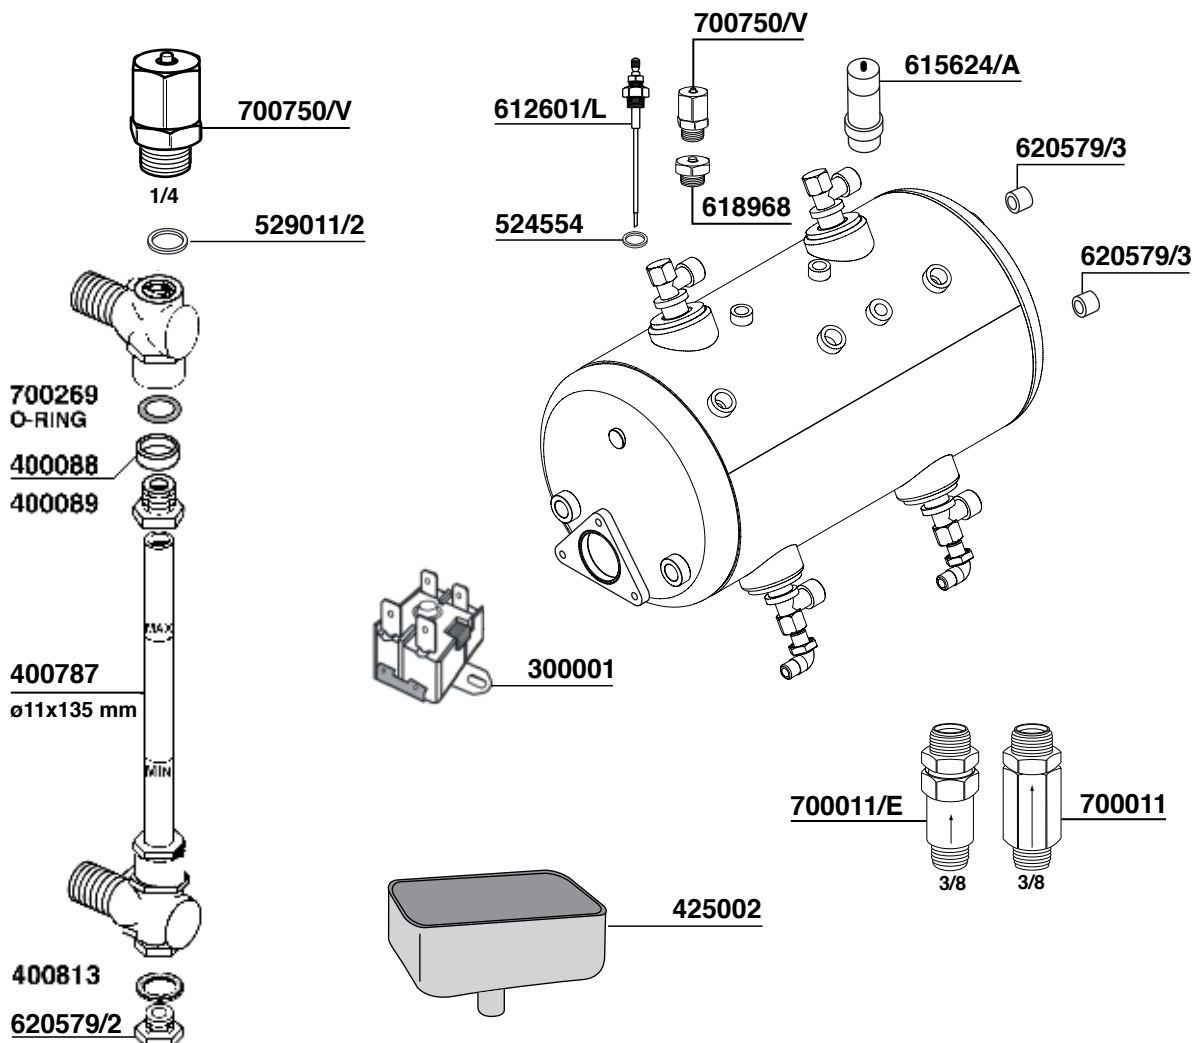

700086/22 = V220/50/60 W150

621112 = 6,3 μ F 220V

142