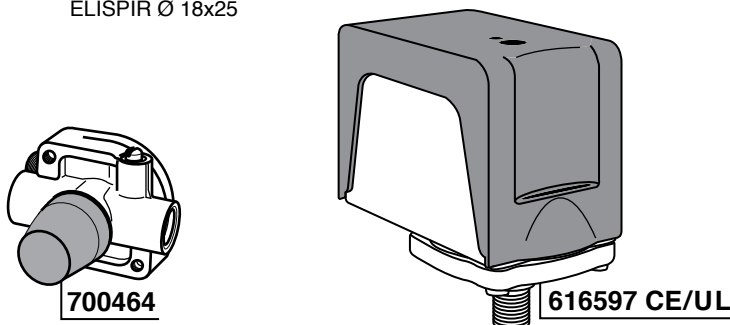

529575/30

400613 1,25" 2000W 220V 170mm
700858/22 1,25" 220V 1500W 140mm

401378
401378/T
TEFLON

401911 1" 220V 1350W 135mm
401912 1" 110V 1350W 135mm

700269
460054

460069 GR1 COMPACT GR2
460068 GR2

460056

460054
700269
460053