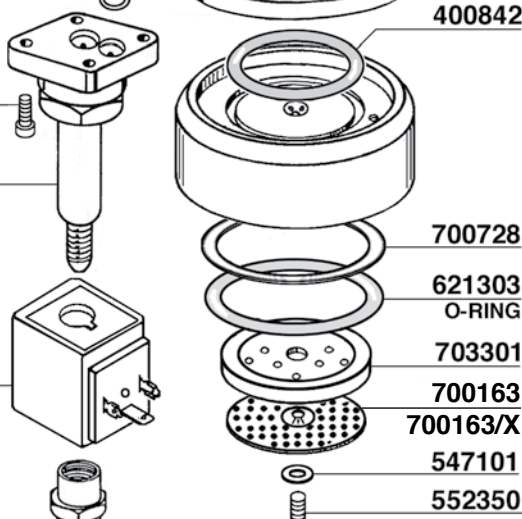

400842

700728

621303
O-RING

703301

700163

700163/X

547101

552350