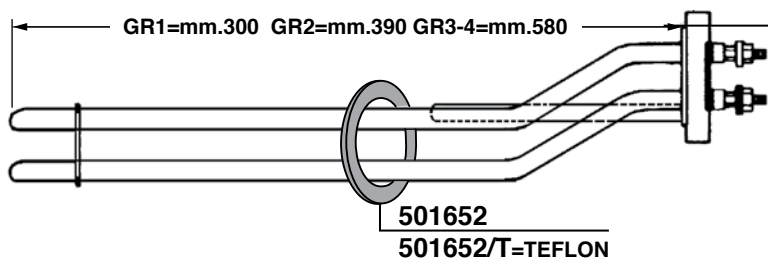

- 633002/22=GR1 W2500 V220
- 630090/22=GR2 W3500 V220
- 633004/22=GR3 W3700 V220
- 633091/22=GR3-4 W5000 V220
- 633092=GR3-4 W6500 V220