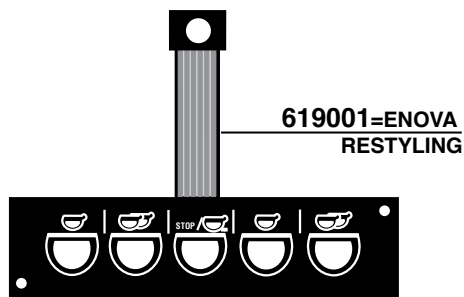

701027

PARTI COMPATIBILI FAEMA Tav.32

136

DUE-DUE SMART-E61 JUBILE'-E91-E92 COMPACT-E97
STYLEMA - E98 PRESIDENT/A

PARTI COMPATIBILI FAEMA Tav.33

FC 31 MINERVA-TOSTAPANE EGI

138

FIAMMA RST