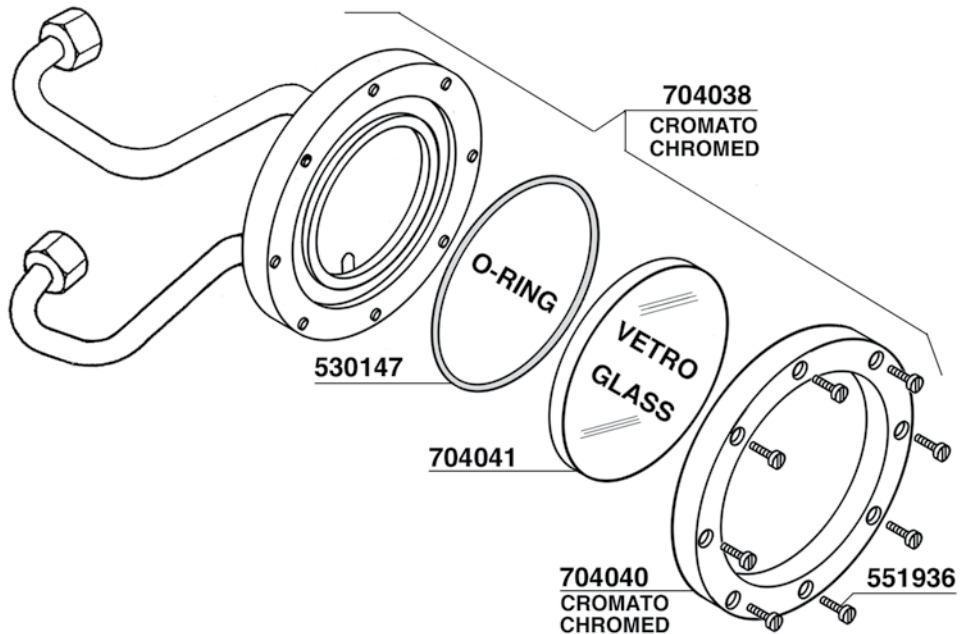

704038
CROMATO
CHROMED

530147

704041

704040
CROMATO
CHROMED

551936