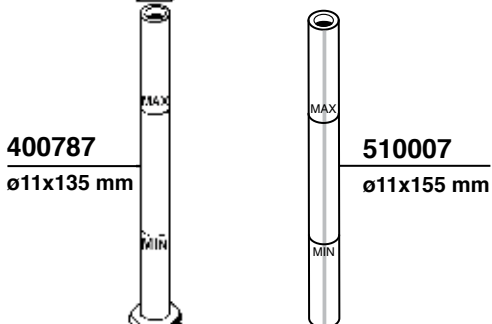

42

CON SONDA WITH PROBE

- 617160/22 ULKA 220V 48W
- 617160/11 ULKA 110V 41W
- 617160/24 ULKA EX5-24V 48W