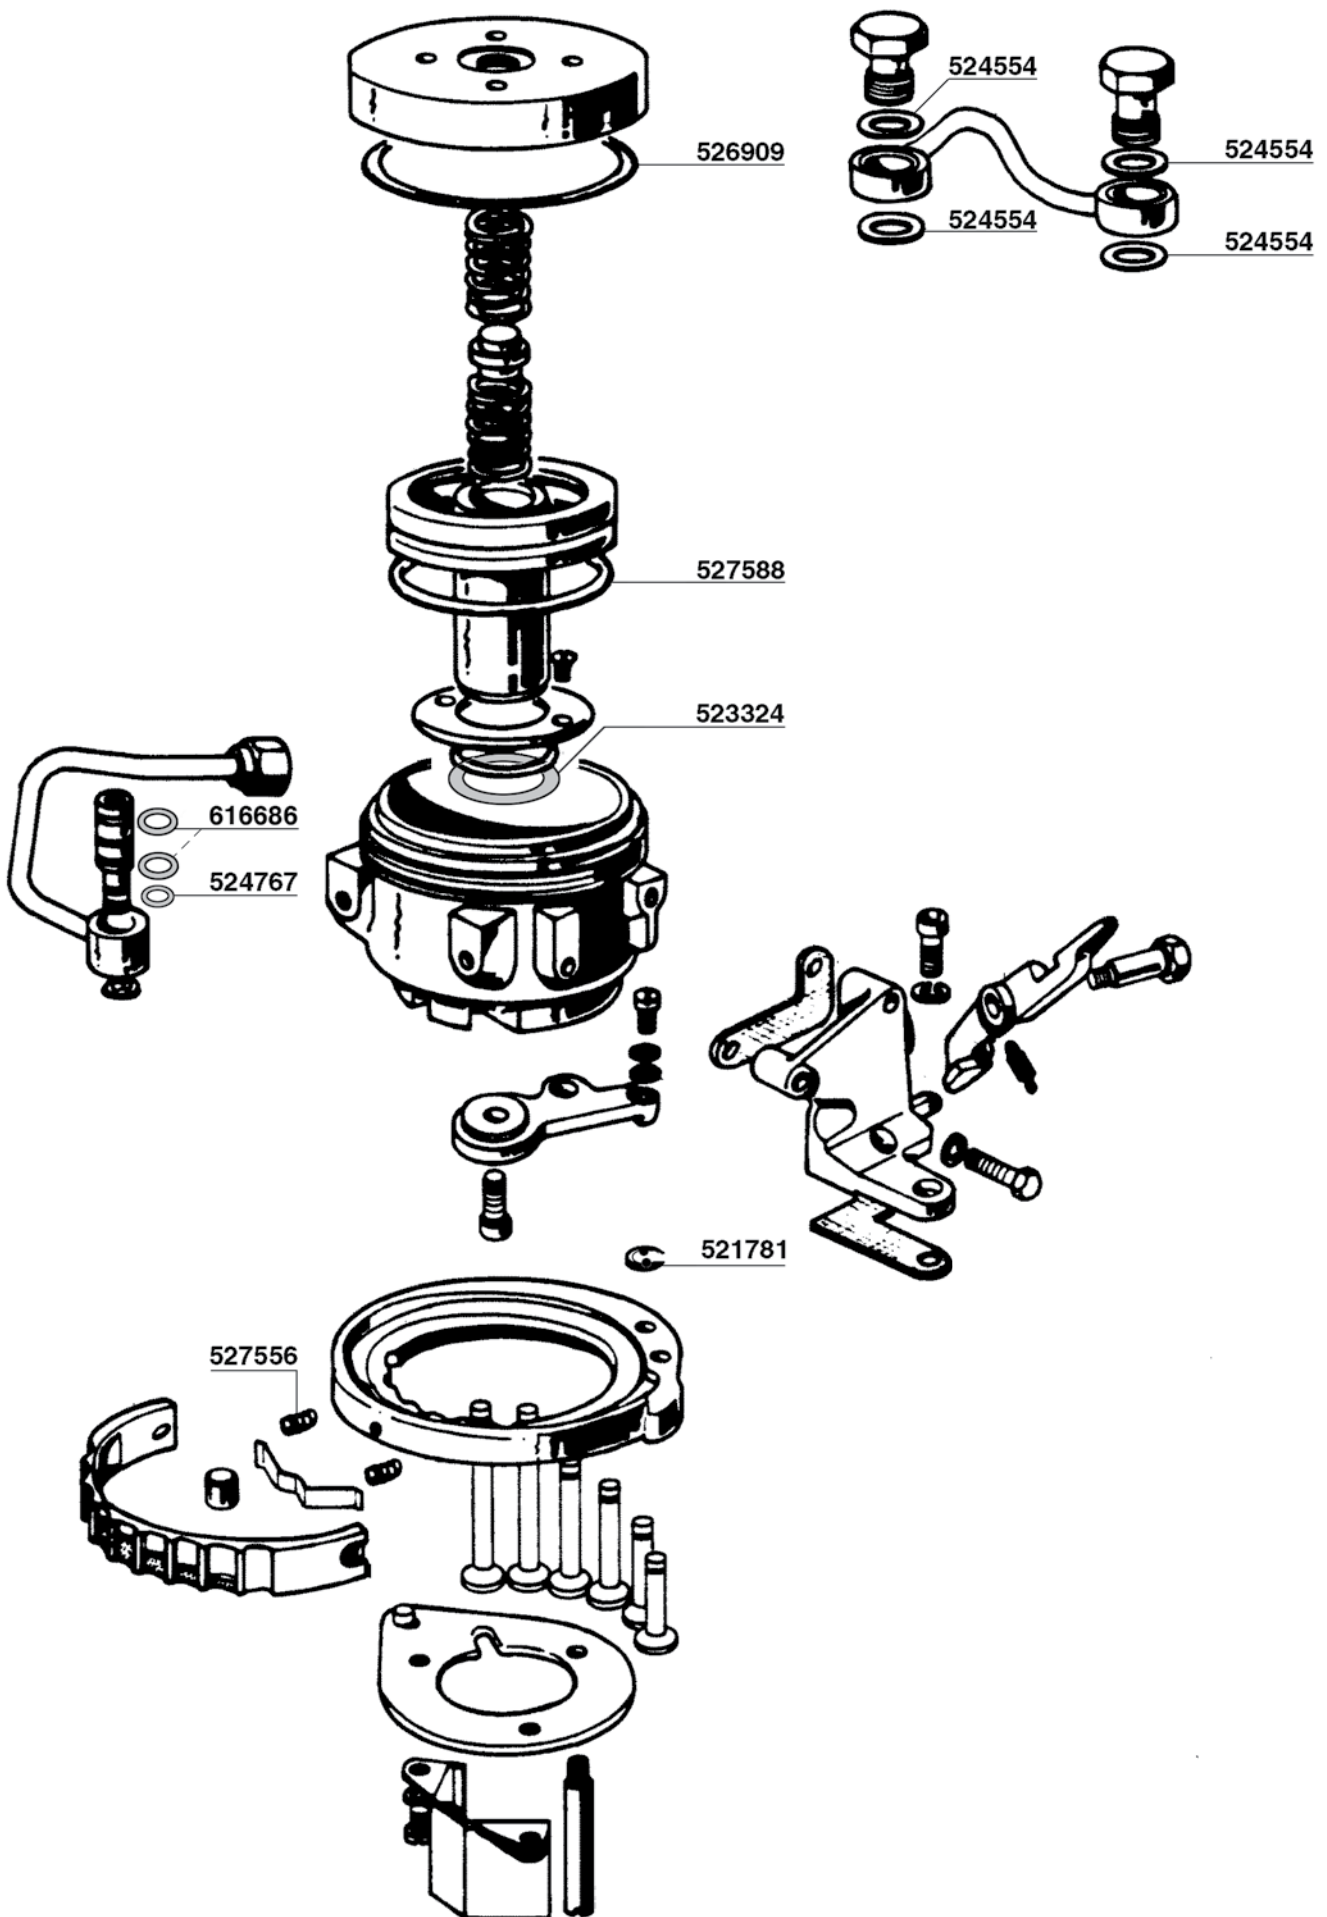

PARTI COMPATIBILI FAEMA Tav.11

P6 - E66