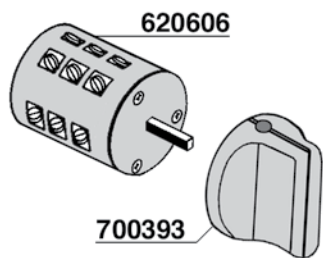

204

620691 GR1/2/3 230V
GICAR CODE 9.5.25.49.G