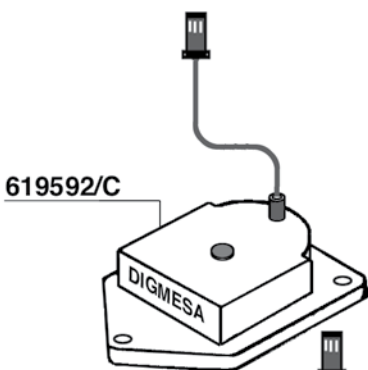

M16

617346=CORTO
617345=LUNGO

CAPPUCCINATORE

ACQUA CALDA SCALDATAZZE

E91 - DUE
N.STOP-STAR-TRONIC
SPECIAL-EXPRESS

PARTI COMPATIBILI FAEMA Tav.05

PARTI COMPATIBILI FAEMA Tav.06

110