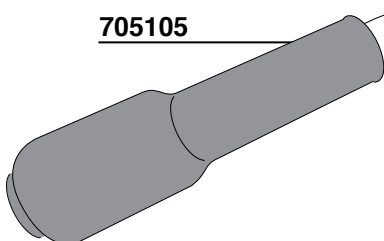

705107

82

84

- 524462
- 703008
- 700805
- 524467
- 460076
- 460000 O-RING
- 513836/T

- 460085
- 460001
- 460002
- 460007
- 519545
- 519546 VITON
- 547322
- 460009

- 520129
- 526100
- 525000 SALDATA/WELDED
- 518608
- 518610 VITON
- 700883 mm.8
- 700883/V VITON
- 700883/5 mm.8,5
- 700883/80 mm.8,5 80 SHORE
- 526103 **NEW**
- 619976 **NEW**
- DOCGETTA DOPPIA DOUBLE SHOWER**