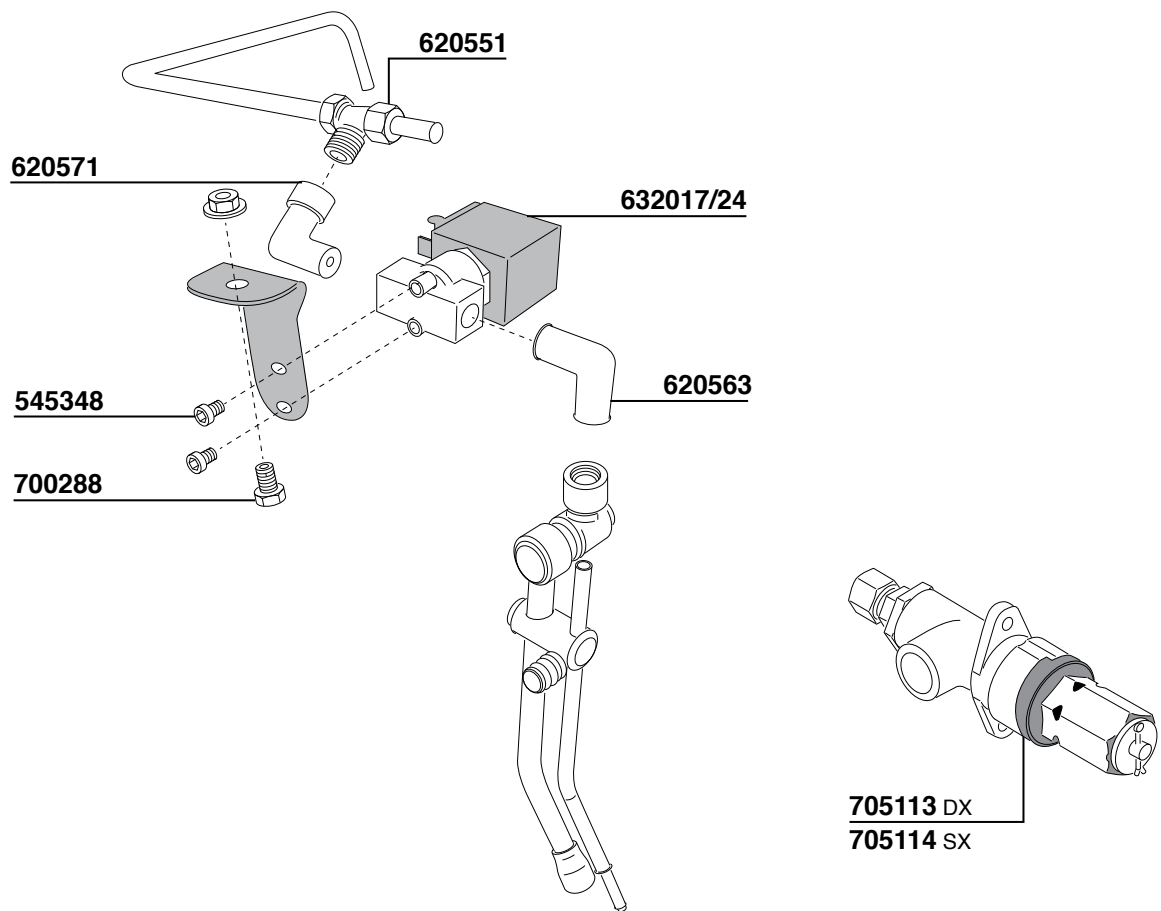

705107

82

84

- 524462
- 703008
- 700805
- 524467
- 460076
- 460000 O-RING
- 513836/T

- 460085
- 460001
- 460002
- 460007
- 519545
- 519546 VITON
- 547322
- 460009

- 520129
- 526100
- 525000 SALDATA/WELDED
- 518608
- 518610 VITON
- 700883 mm.8
- 700883/V VITON
- 700883/5 mm.8,5
- 700883/80 mm.8,5 80 SHORE
- 526103 **NEW**
- 619976 **NEW**
- DOCGETTA DOPPIA DOUBLE SHOWER**