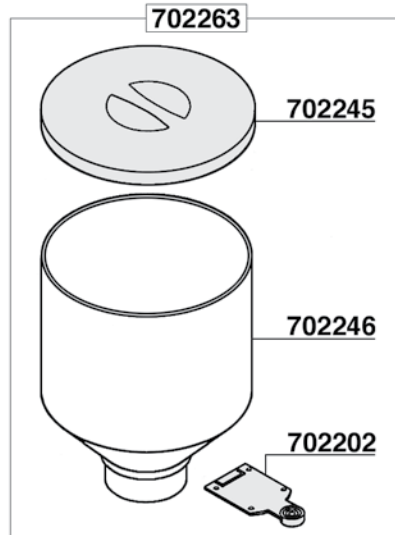

QUAMAR MODEL: T.48A

333

702307=A/V220
702308=A/V380
702309=A/V110