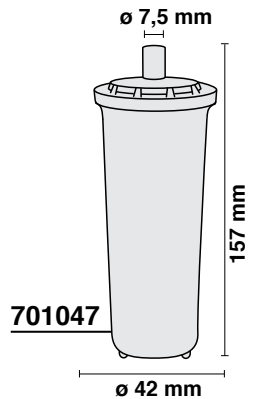

701047

Ø 42 mm