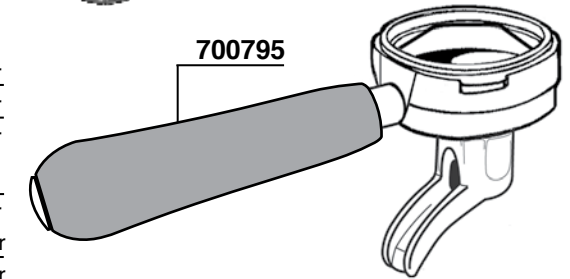

632317

612143=Ø1,1

612142=Ø1,2

617940
TAPPO CROMATO
CROMATE PLUG

700702

511678

6

8