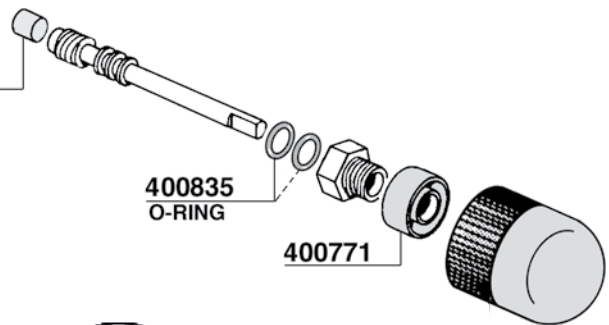

CLUB - LADY

**MICROPOMPA VAPORE
STEAM MICROPUMP**

**INDICATORE LIVELLO
WATERLINE INDICATOR**