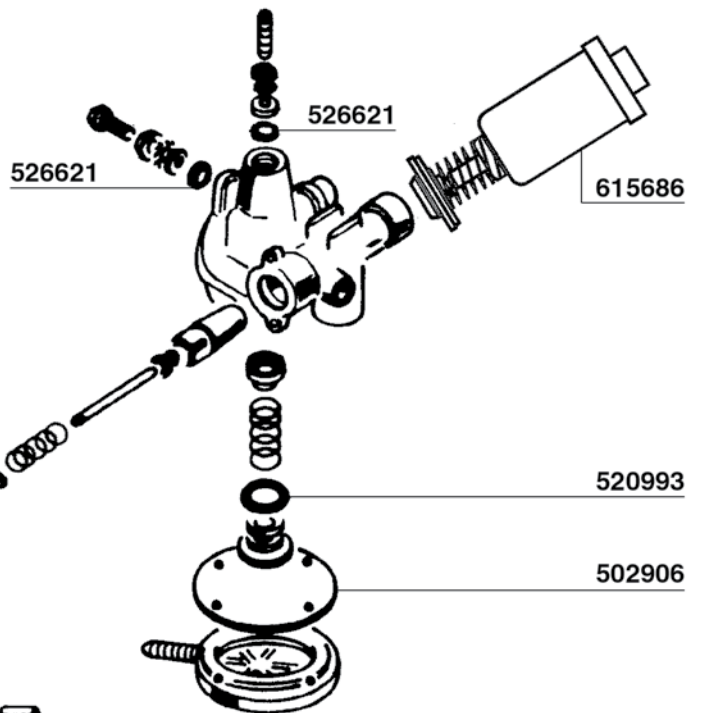

506726 230V - 800+200W

FAEMINA

PARTI COMPATIBILI FAEMA Tav.25

130

700198

TUBO GAS 13x20 IMQ

526621

526621