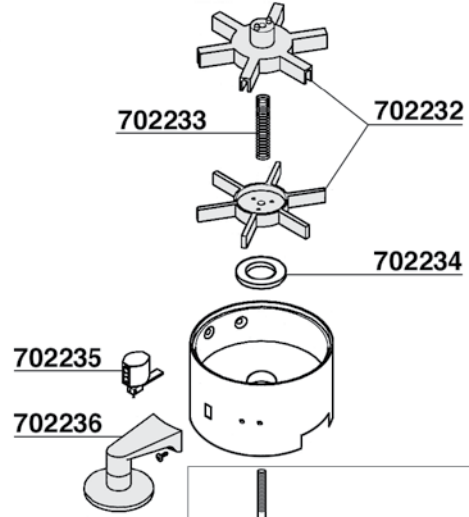

702476

702481 ATR

702475

702436/M

MACINACAFFE'

Tav. 48

QUAMAR MODEL: T.80A - T.80E

332