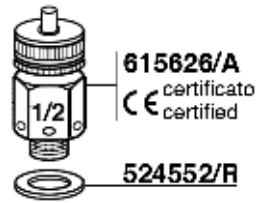

- 400614 GR1 220V 1800W
- 400615 GR2 220V 3000W
- 401834 GR2 220V 3500W
- 400615/38 GR2 380V 3000W
- 460059 MINIMAX GR2 220V 2700W 250mm
- 400616 GR3 220V 4000W
- 400617 GR3/4 220V 5000W

529575/30

400613 1,25" 2000W 220V 170mm
700858/22 1,25" 220V 1500W 140mm

401378
401378/T
TEFLON

401911 1" 220V 1350W 135mm
401912 1" 110V 1350W 135mm

700269
460054

460069 GR1 COMPACT GR2
460068 GR2

460056

460054
700269
460053