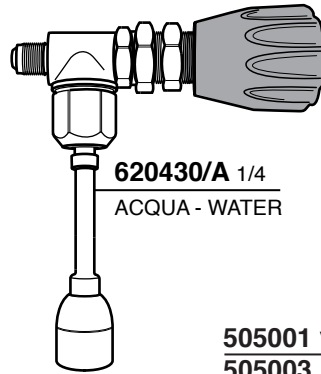

- 460081
- 460082
- 460079
- 460080
- 460097
- 460083
- 700739

NEW

DOCCETTA DOPPIA
DOUBLE SHOWER

220

620430 1/4

620430/X 1/4
INOX

620430/A 1/4
ACQUA - WATER

505001 VAPORE-STEAM
505003 ACQUA-WATER