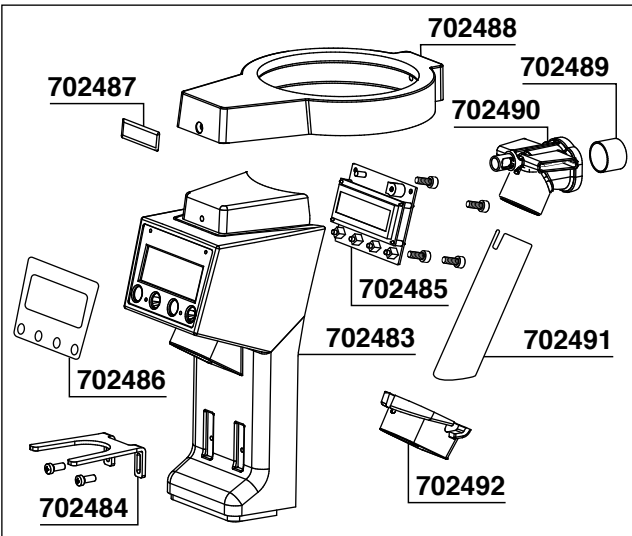

OBEL MODEL: MITO ATR – MITO ON DEMAND

ON DEMAND

702482 ATR

702426

702422

702468 ATR

702469 ATR

702470 ATR

702472 ATR

702471 ATR

702473 ATR

702311 = 16 mF ATR

702062 = 40 mF ATR

615503 = 12,5 mF ON DEMAN

702465

702436/M

702474

702401

702400

702480

601054

620345

702427

702478 ATR

702479

ON DEMAND

702477

700382

702476

702481 ATR

702475

702436/M