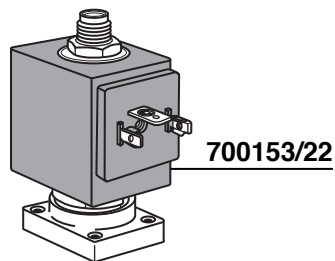

34

503021

503023

503010
DIADEMA
DOGARESSA
TETIDE
503011
SYNCRO
VALLELUNGA

503012
DIADEMA
DOGARESSA
SYNCRO
TETIDE
VALLELUNGA

503013
DIADEMA

620705

700153/22

700152/22

503026

300065