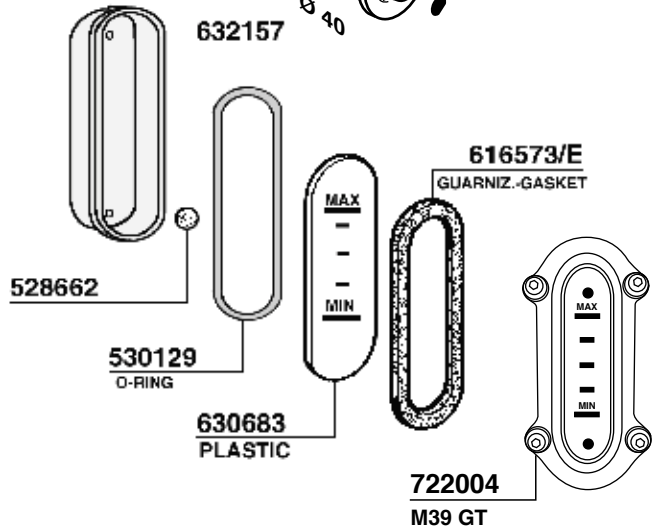

PARTI COMPATIBILI **CIMBALI** Tav. 10

618968 618970

700750 524554 48 mm 615625/A
 CE certificato certified

48 mm 700217 524555

630177 NUOVA RICAMBI 150 Lt/h
630177/NSF
630177/X=INOX-STAINLESS STEEL

608987 521923 523082

630178 ROTOFLOW 150 Lt/h

523082 521923 523082

700231 RAME-COPPER
700626