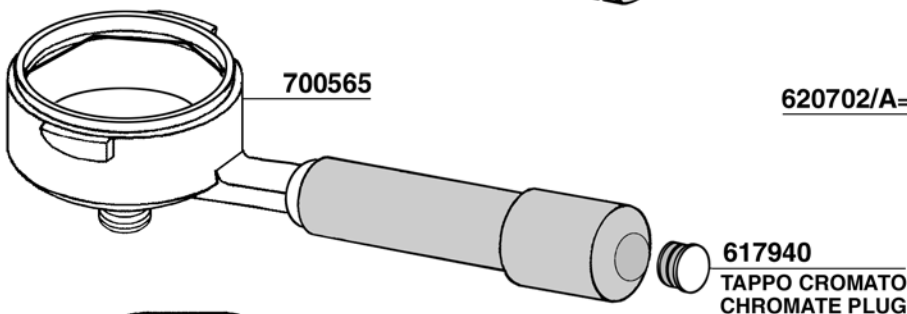

700179/11=V110/60

700156 =V24/50/60

620664
FILTER

400831
O-RING
620665=GIGLEUR Ø 0,6
620666=GIGLEUR Ø 0,8

579671
NERO/BLACK

618010

700247
SPIA ROSSA
RED PILOT LIGHT

FLUSSO REGOLABILE
ADJUSTABLE FLOW