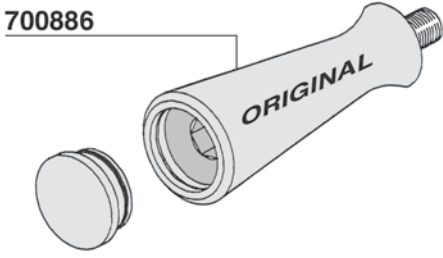

700886

ORIGINAL