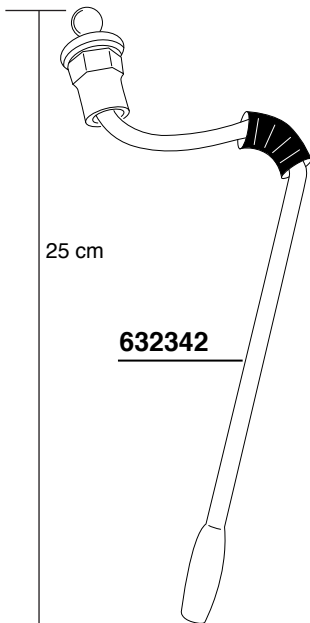

505000

505001 VAPORE-STEAM
505003 ACQUA-WATER

504000

504003

632342

25 cm

504002

21 cm