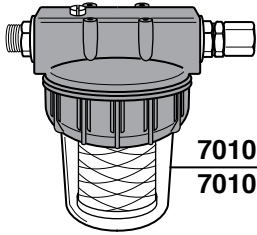

FILTRI DEPURATORI

KIT CARTUCCIA FILTRANTE
PER DEPURATORI MANUALI
FILTER CARTRIDGE KIT
FOR MANUAL SOFTENERS