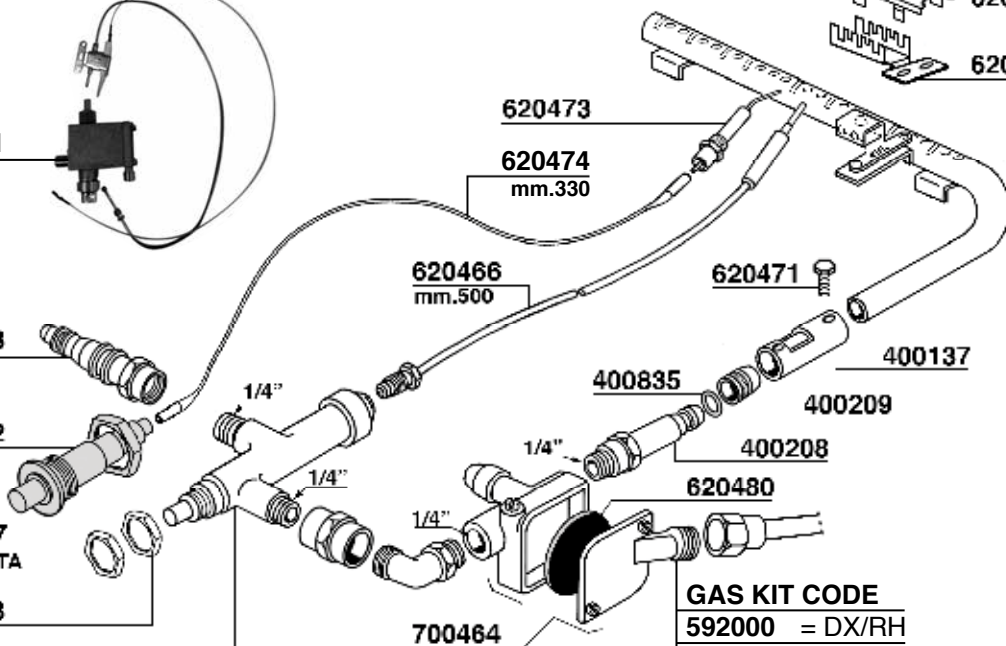

592001

620469

620470

400163

620472

620467
CROMATA

620468

620465

620473

620474
mm.330

620466
mm.500

620471

400835

400209

400208

620480

700464

GAS KIT CODE
592000 = DX/RH
592000/S = SX/LH