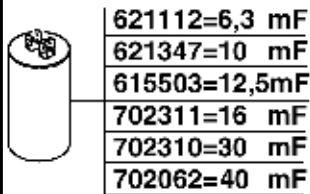

MACAP MODEL MX - MXT - MXA - MXK