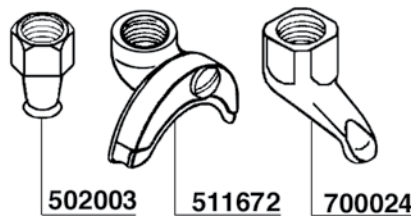

612143=ø1,1
612142=ø1,2