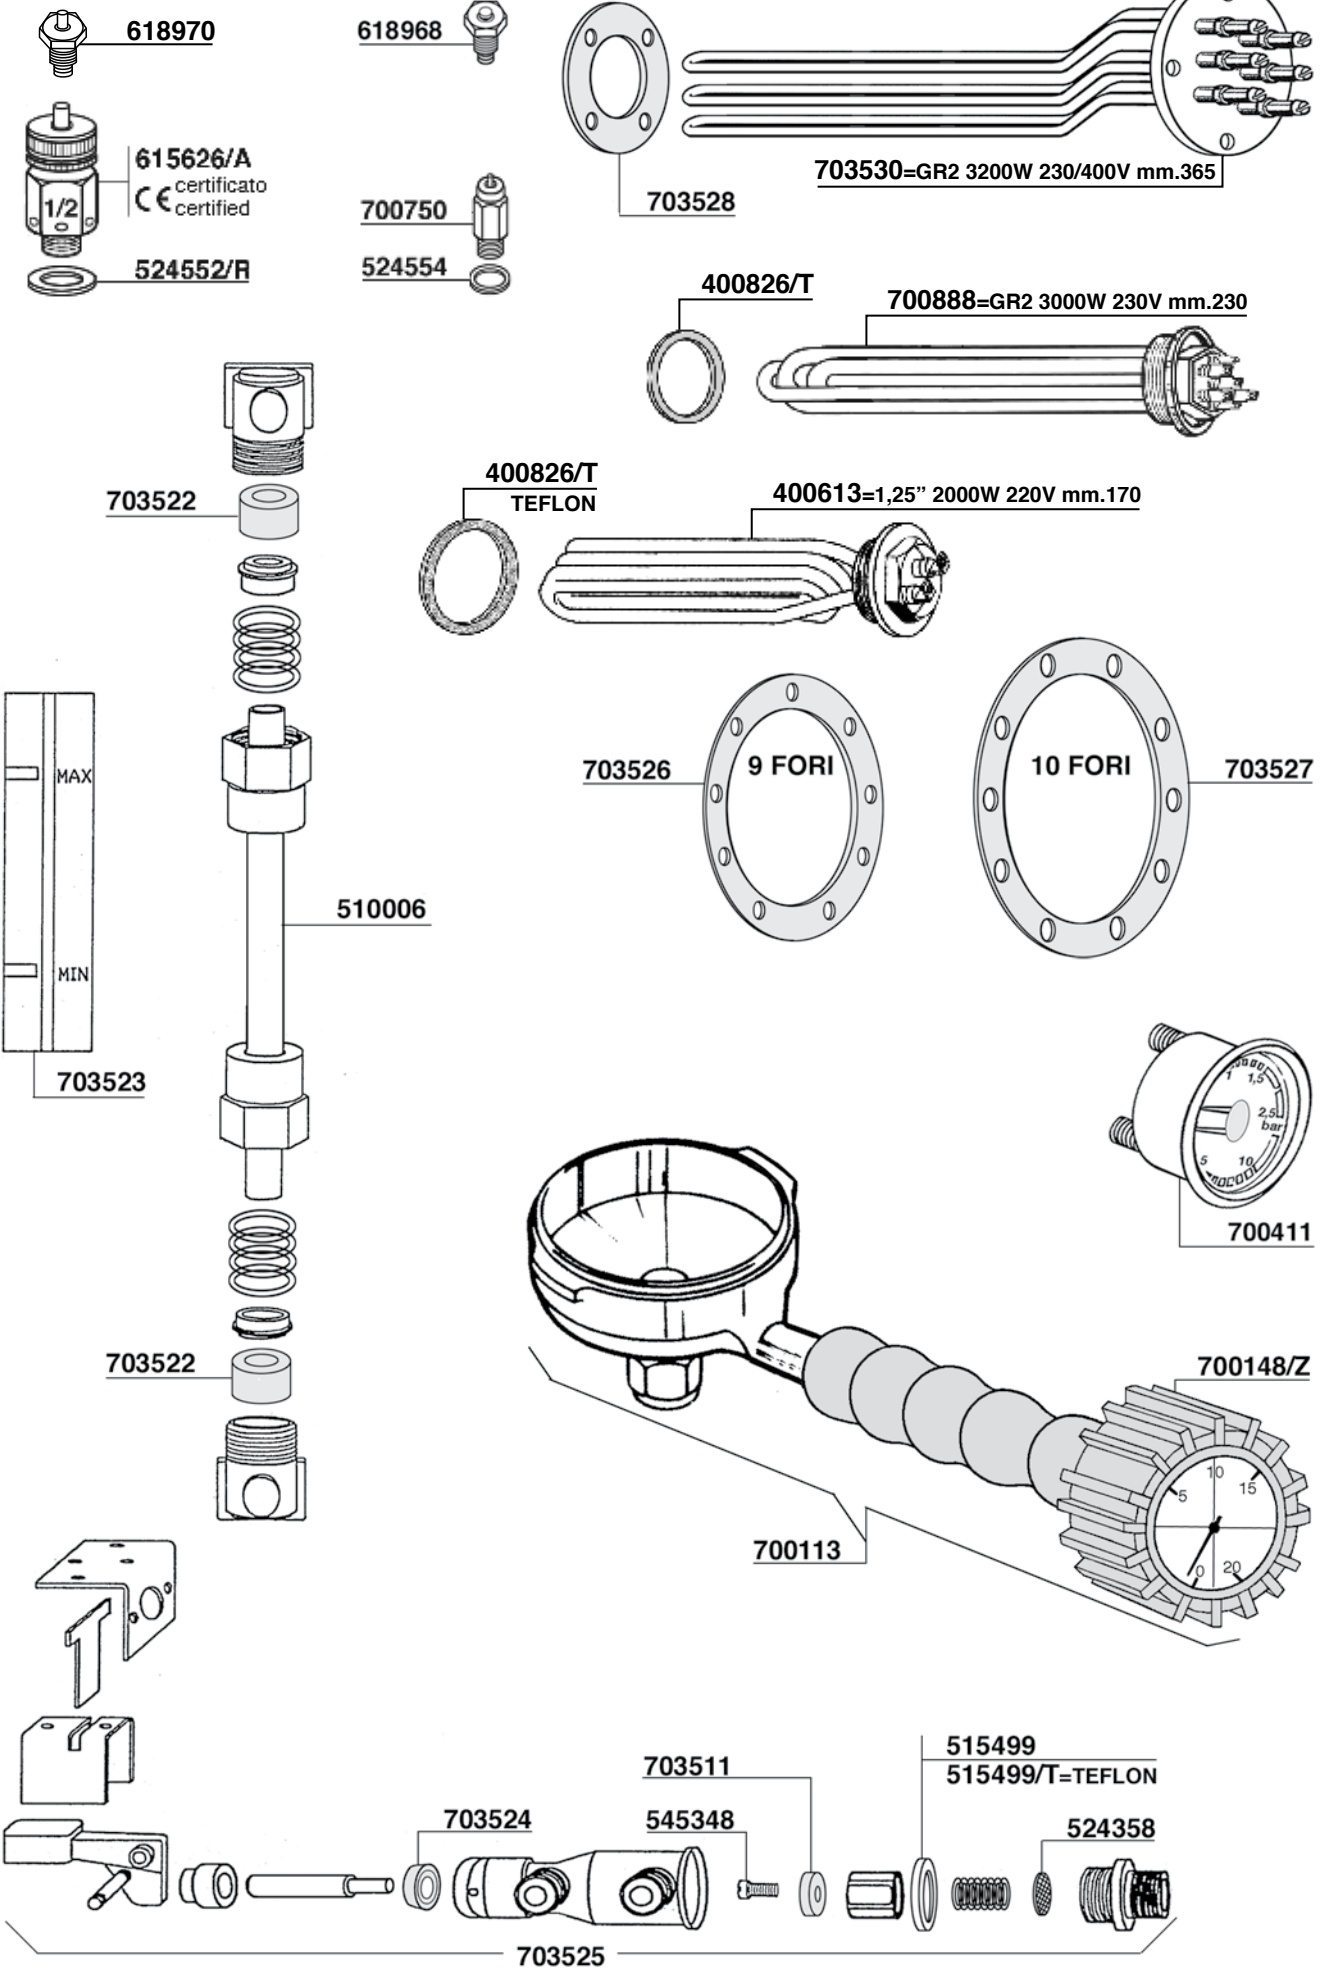

703059
CROMATO
CHROME PLATED

703098

14

700301/22=V220	700152/22=V220
700301/11=V110	700152/11=V110
LUCIFER	PARKER

703300

700812

700307

700273
700706
700707