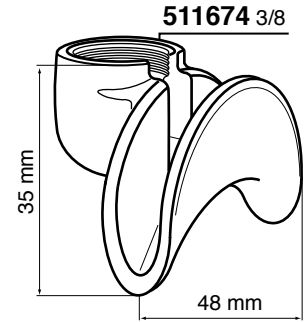

VARI COMPONENTI