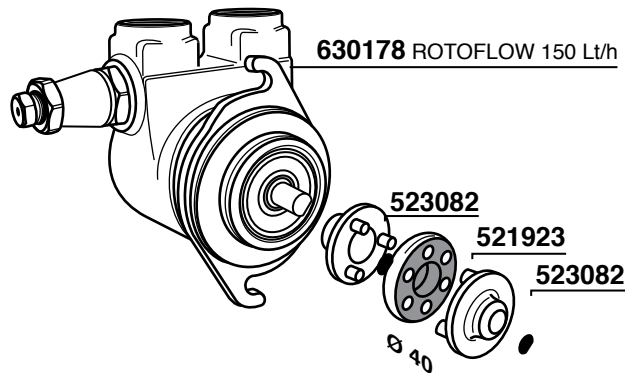

630178 ROTOFLOW 150 Lt/h