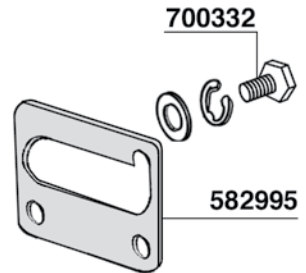

700332

582995

515839