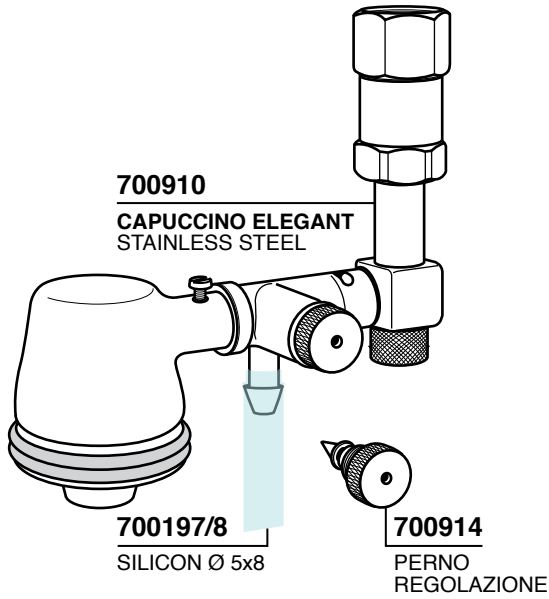

551937

700621

300042
RED LIGHT

705312

703480
1/4" - ø 1,2"

703485

188

190