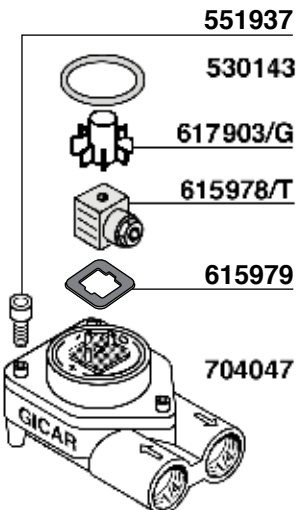

703270
FILTER