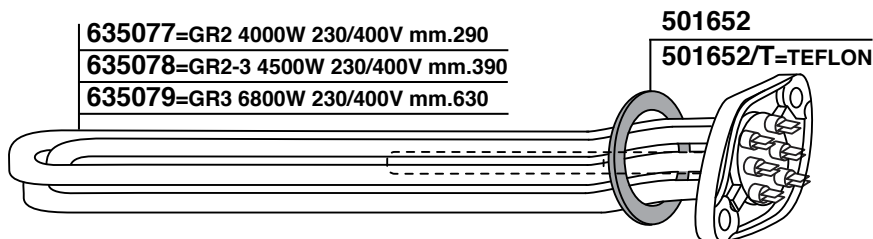

- 633002/22=GR1 W2500 V220
- 630090/22=GR2 W3500 V220
- 633004/22=GR3 W3700 V220
- 633091/22=GR3-4 W5000 V220
- 633092=GR3-4 W6500 V220