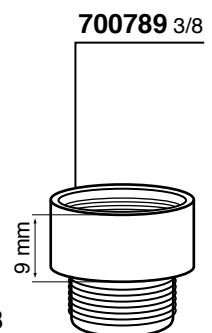

FLUSSO REGOLABILE
ADJUSTABLE FLOW