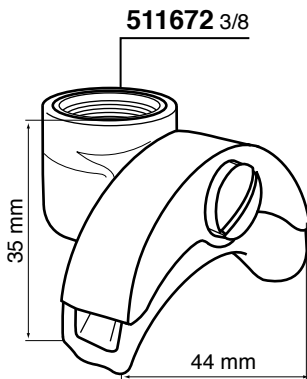

VARI COMPONENTI