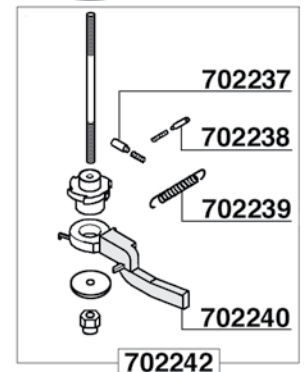

QUAMAR MODEL: T.48A

333

702307=A/V220
702308=A/V380
702309=A/V110