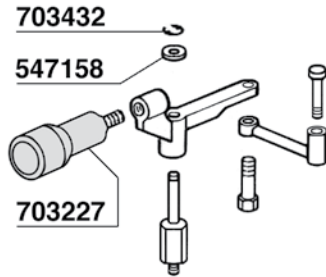

MASCHERA INTERRUPTORE-
MANOPOLA GAS
SWITCH-GAS DIAL COVER

630408

MASCHERA GRUPPO T1 '95'
GROUP COVER T1 '95'

630409

SUPPORTO PULSANTI DOSI
DOSING BUTTONS SUPPORT

630410

SUPPORTO INTERRUPTORE ON-OFF
ON-OFF SWITCH SUPPORT