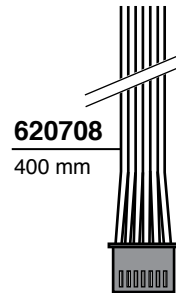

620708
400 mm