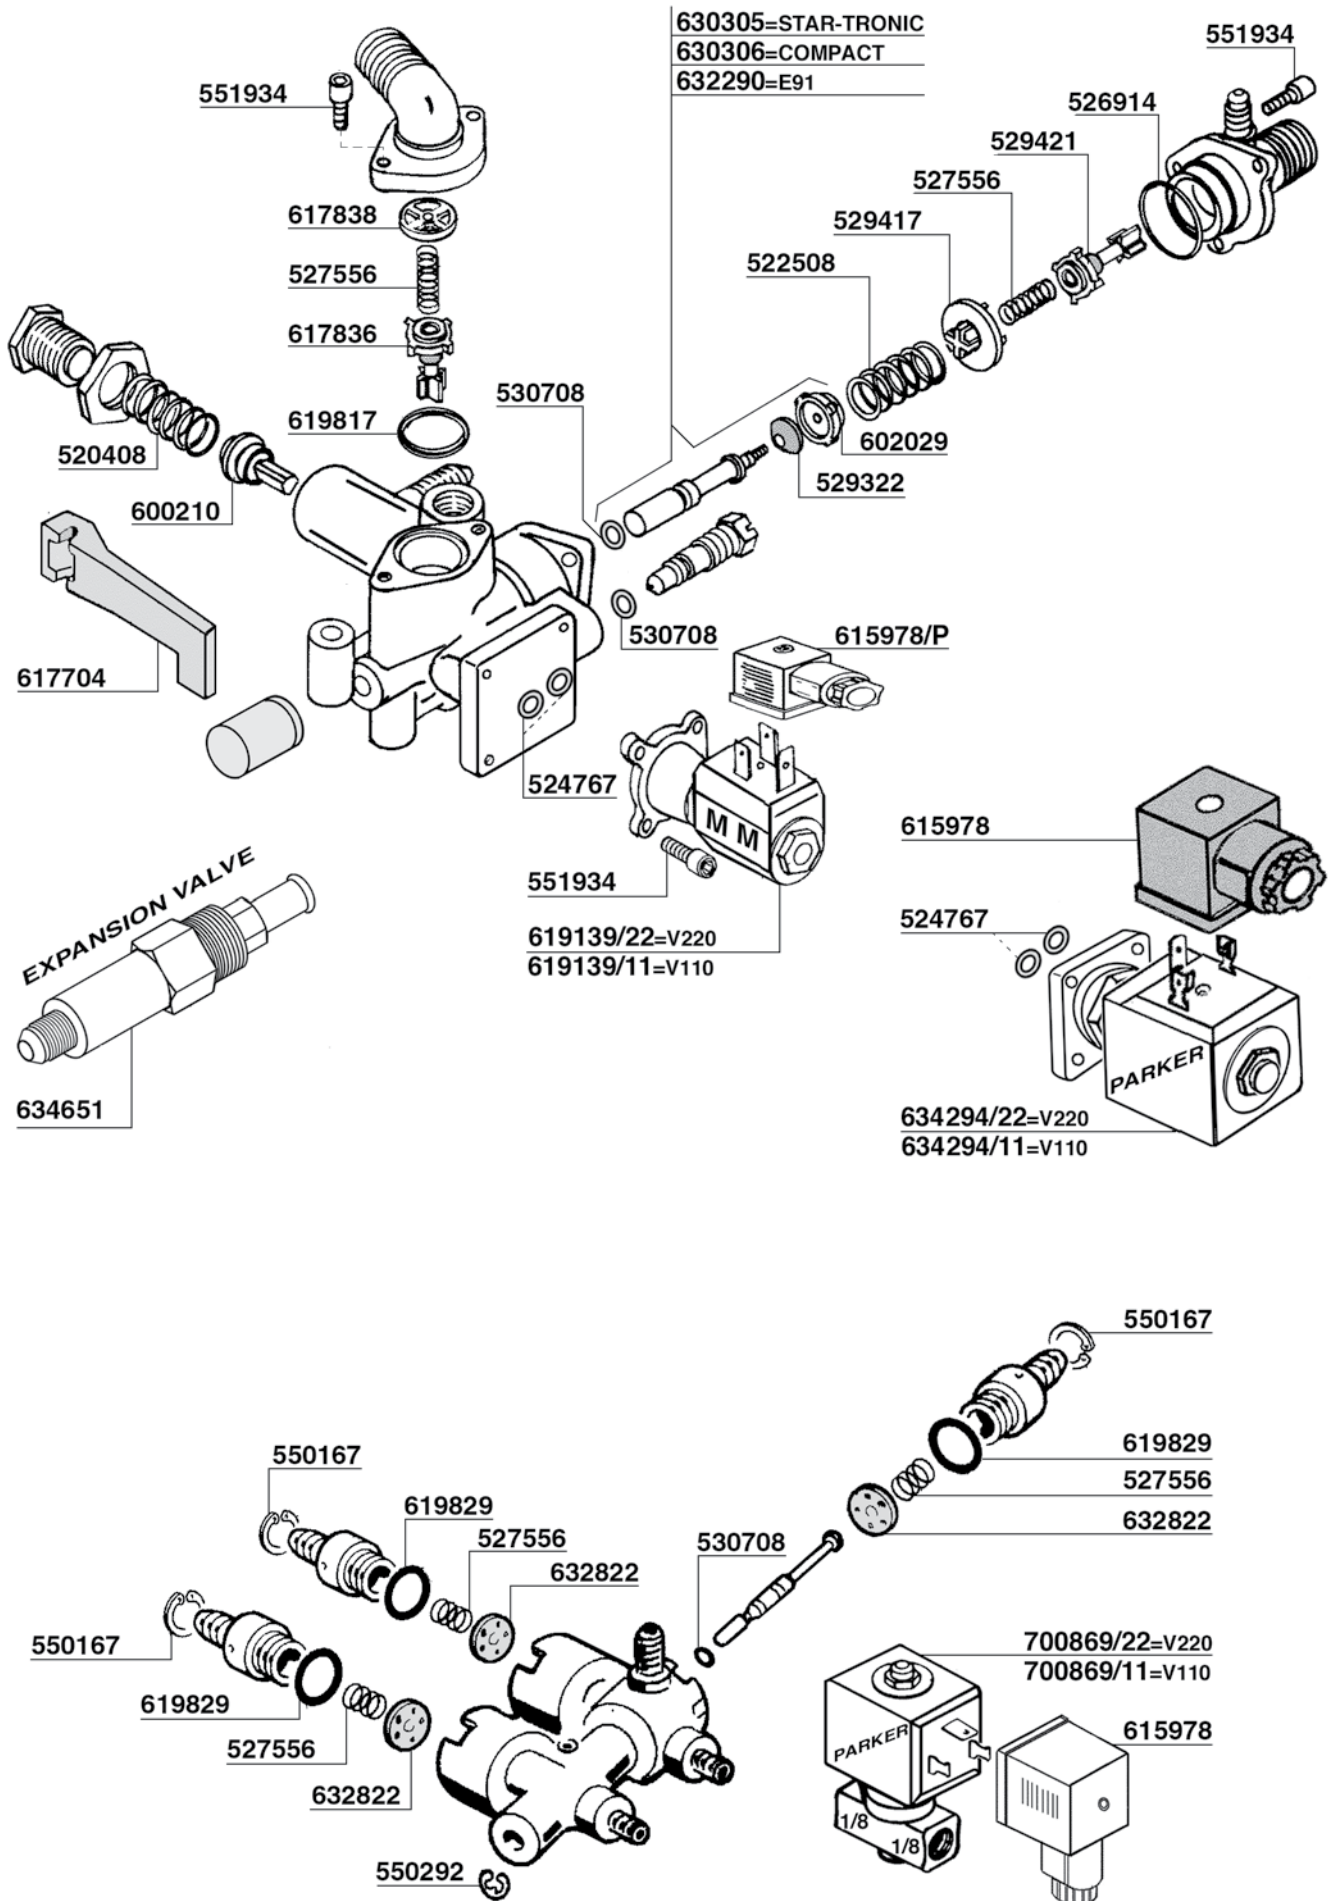

PARTI COMPATIBILI FAEMA Tav.05