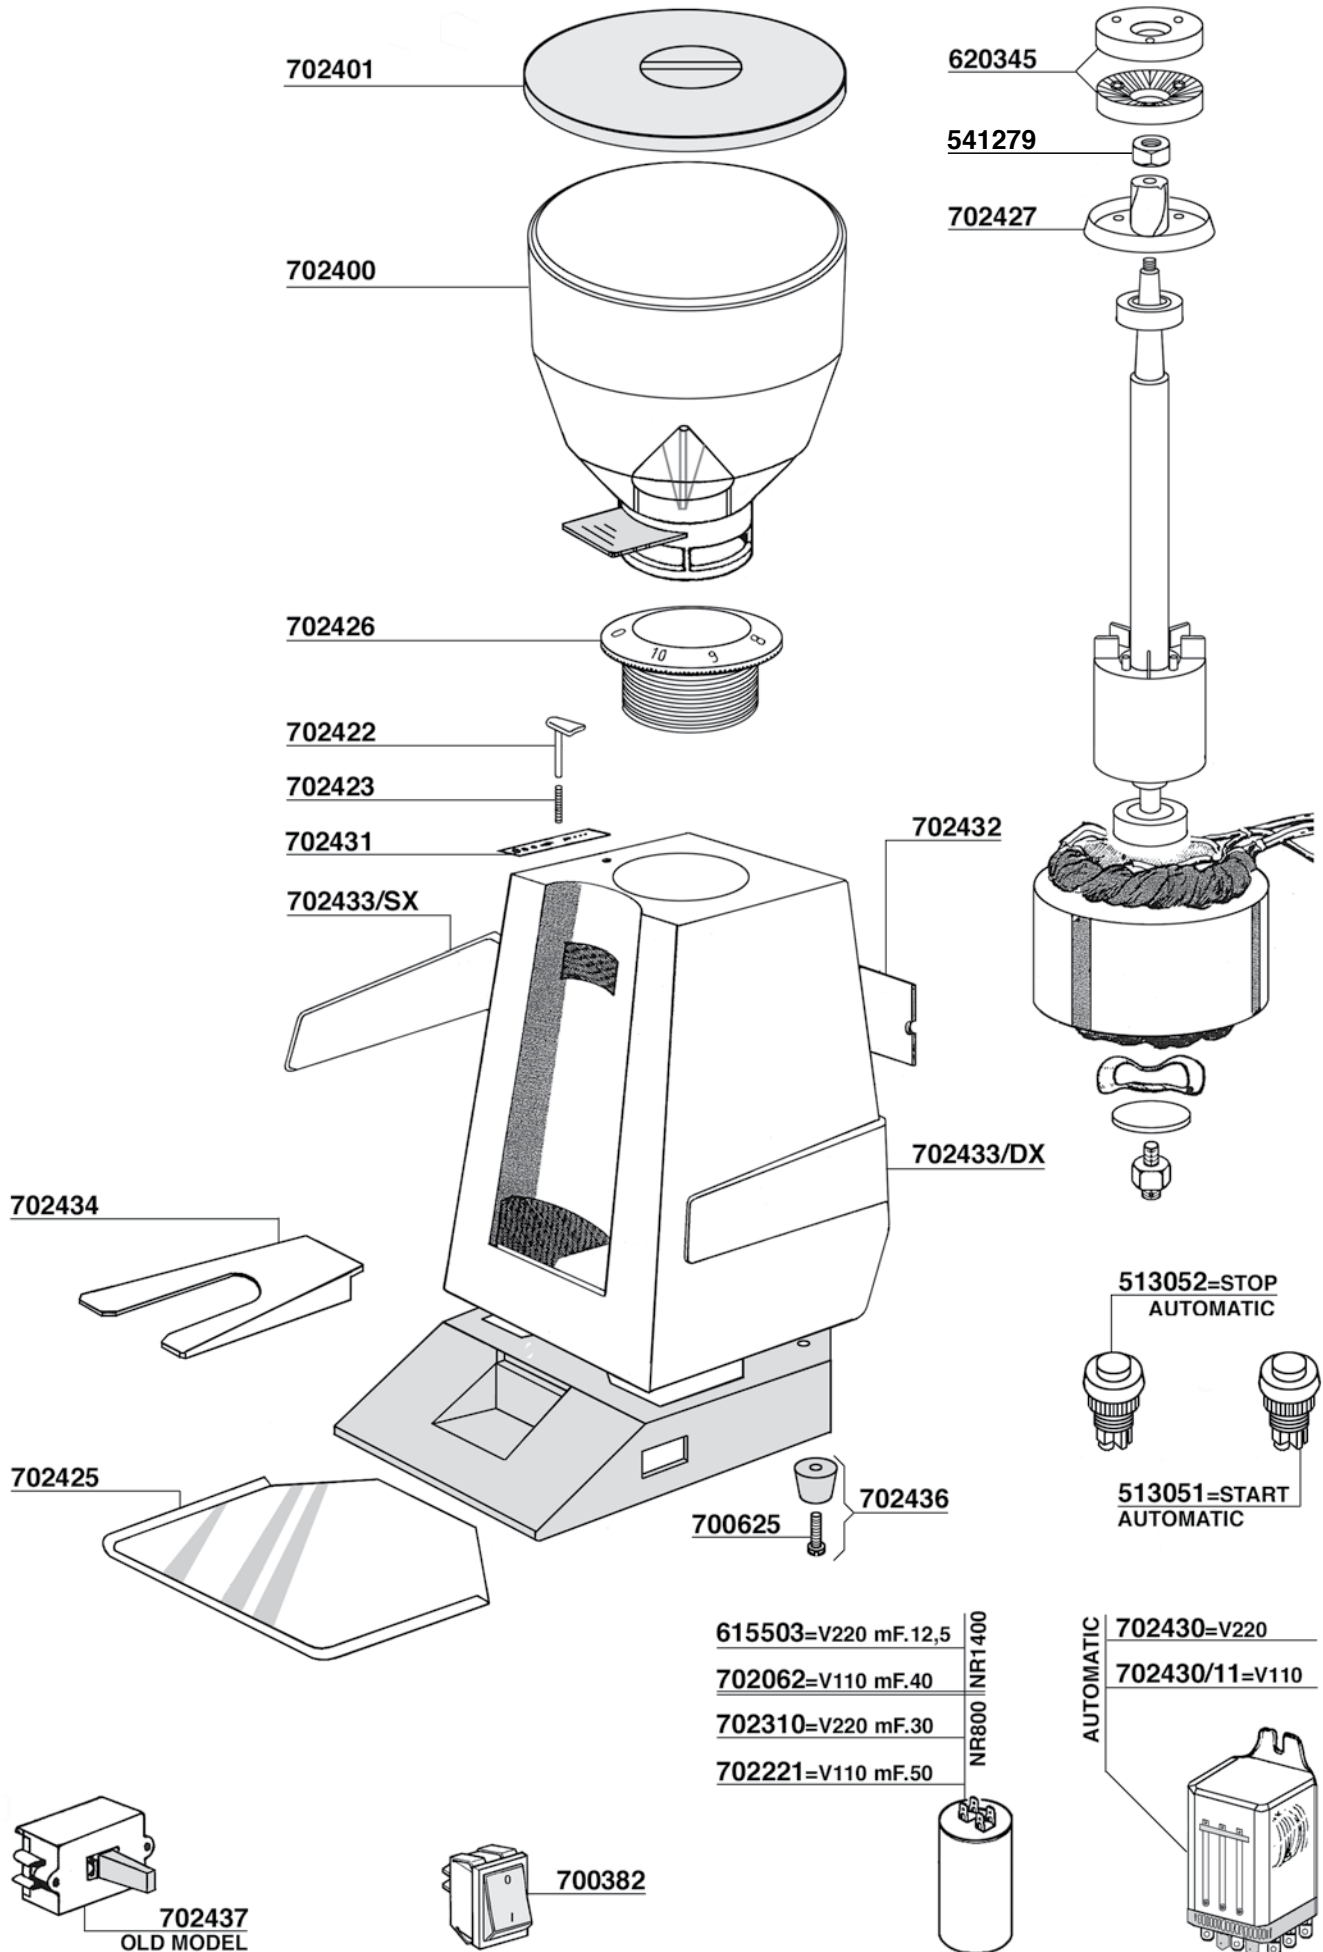

MACINACAFFE'

Tav. 43

OBEL MODEL:DSQ - NR1400 - NR900

327