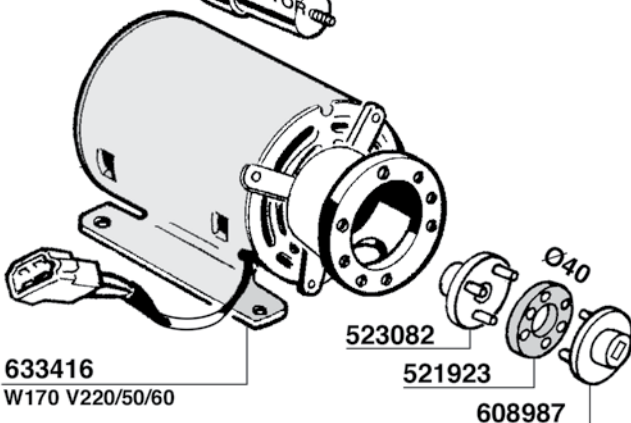

621347
CAPACITOR
10µF V220

633416
W170 V220/50/60

523082

521923

608987

700049 100 Lt/h