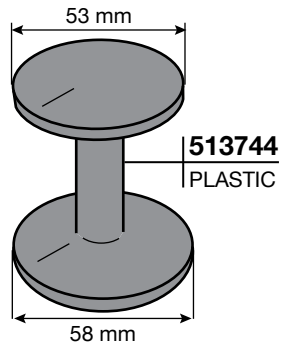

700176=LUCIFER
700177=PARKER

700181/22=V220	PARKER LUCIFER
700181/11=V110	
700179/22=V220	
700179/11=V110	

612143=ø1,1
612142=ø1,2

703465/22=BEACH W1400 V220
 703465/11=BEACH W1400 V110

703466

703497 1"1/4
2600W 230V