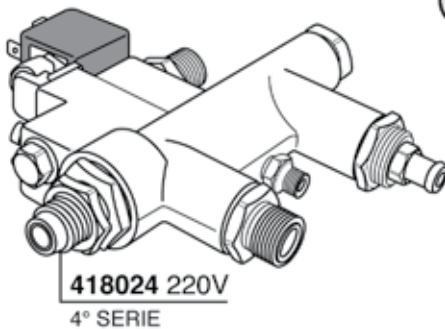

**INDICATORE LIVELLO
WATERLINE INDICATOR**

401984 =V220
401984/11=V110

CLUB - LADY
**400836
O-RING**

401547
**TUBO POMPA-
CALDAIA CLUB-LADY**
**PIPE PUMP-
BOILER CLUB-LADY**

400821

142x128x4

400821/T
TEFLON