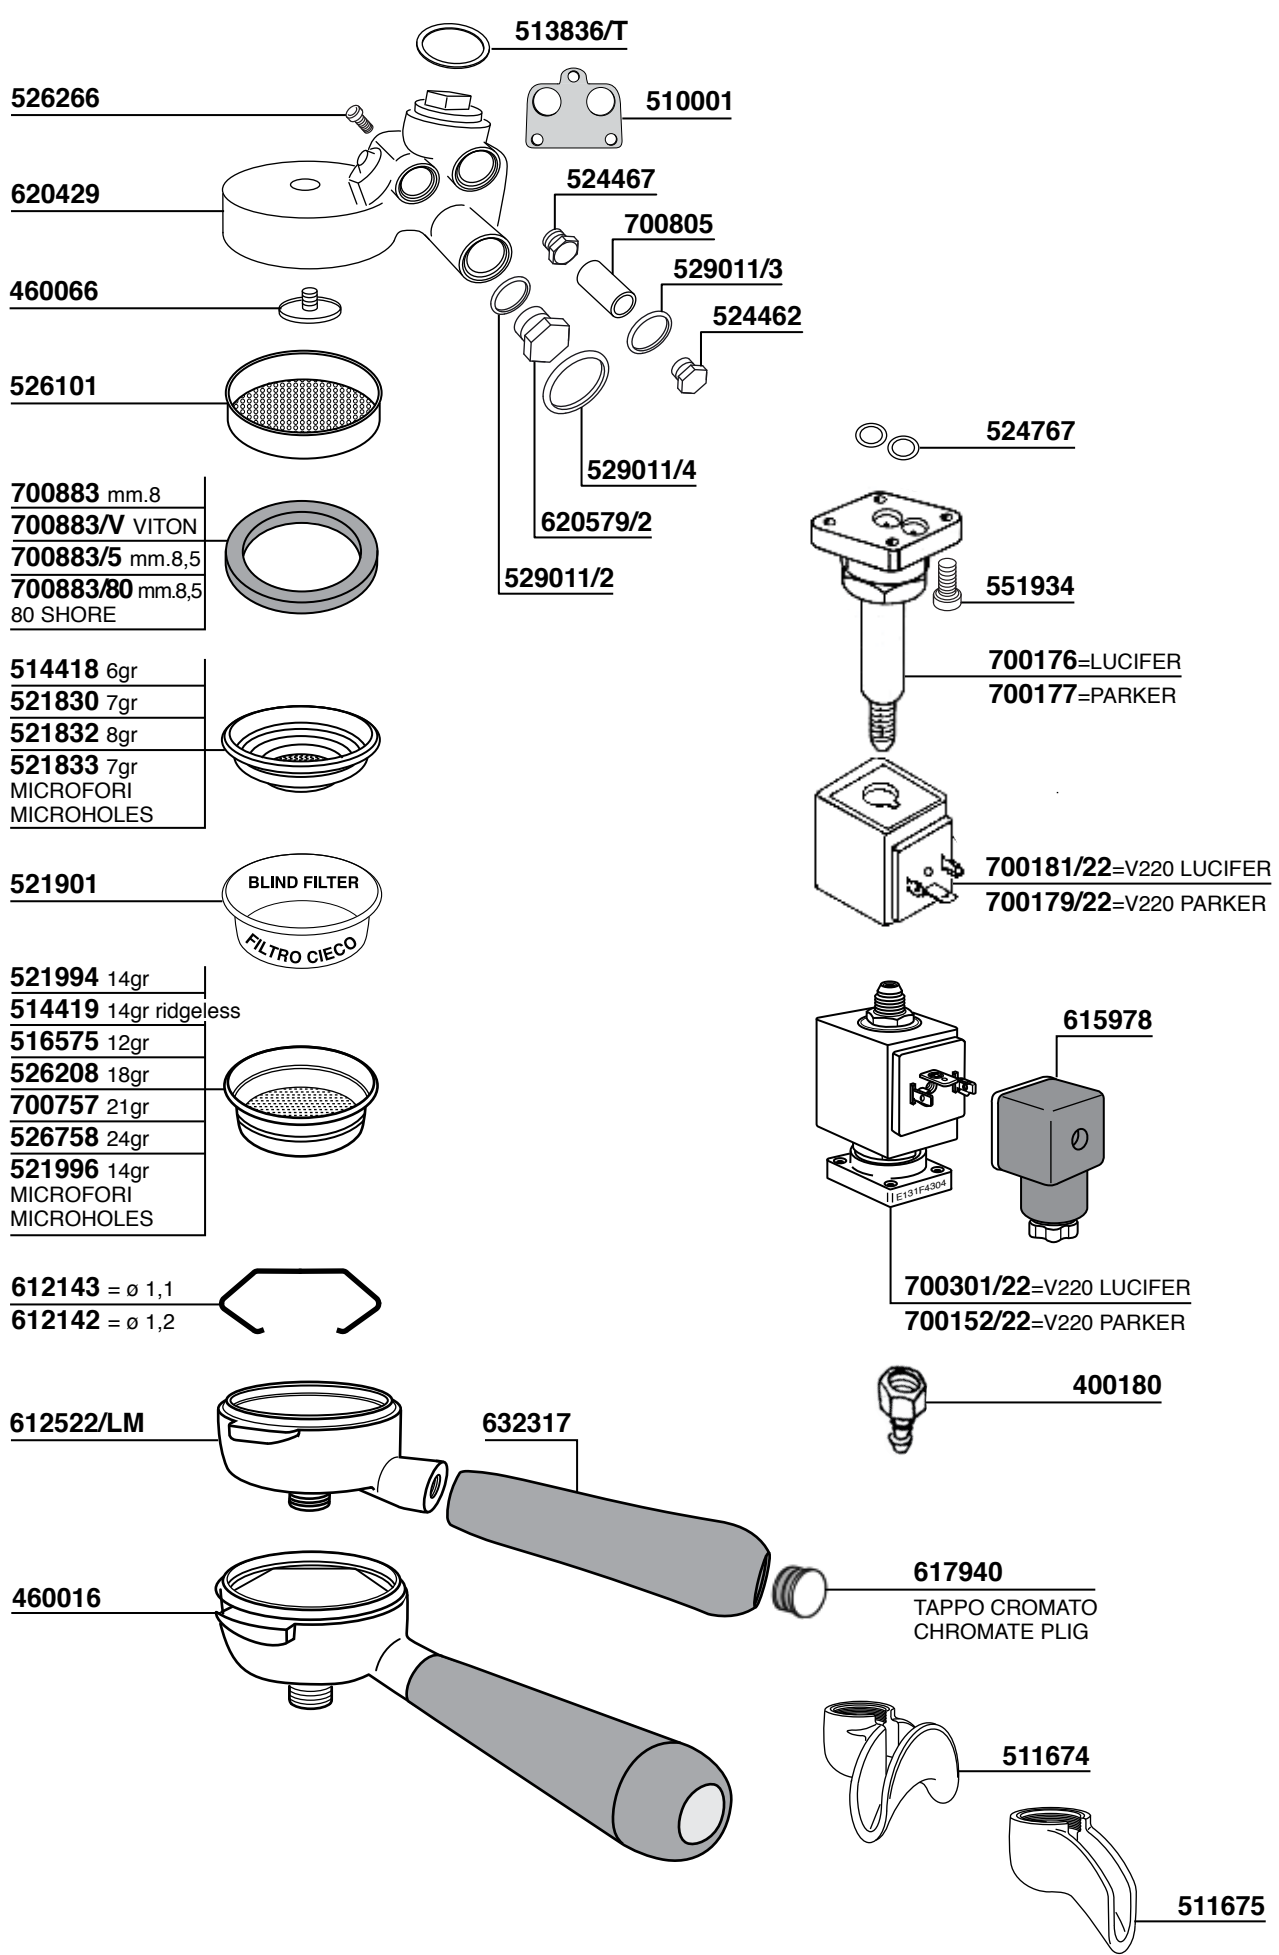

701027

PARTI COMPATIBILI FAEMA Tav.32

136

DUE-DUE SMART-E61 JUBILE'-E91-E92 COMPACT-E97
STYLEMA - E98 PRESIDENT/A

PARTI COMPATIBILI FAEMA Tav.33

FC 31 MINERVA-TOSTAPANE EGI

138

FIAMMA RST