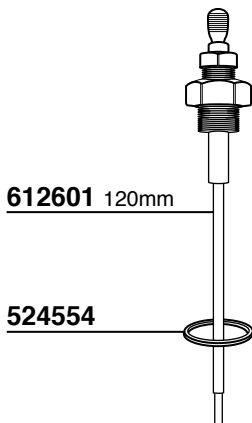

501652
501652/T=TEFLON

575123= GR/1-2 W3000 V220 mm.260
630090/22=GR/2 W3500 V220 mm.390
633004/22=GR/3 W3700 V220 mm.580