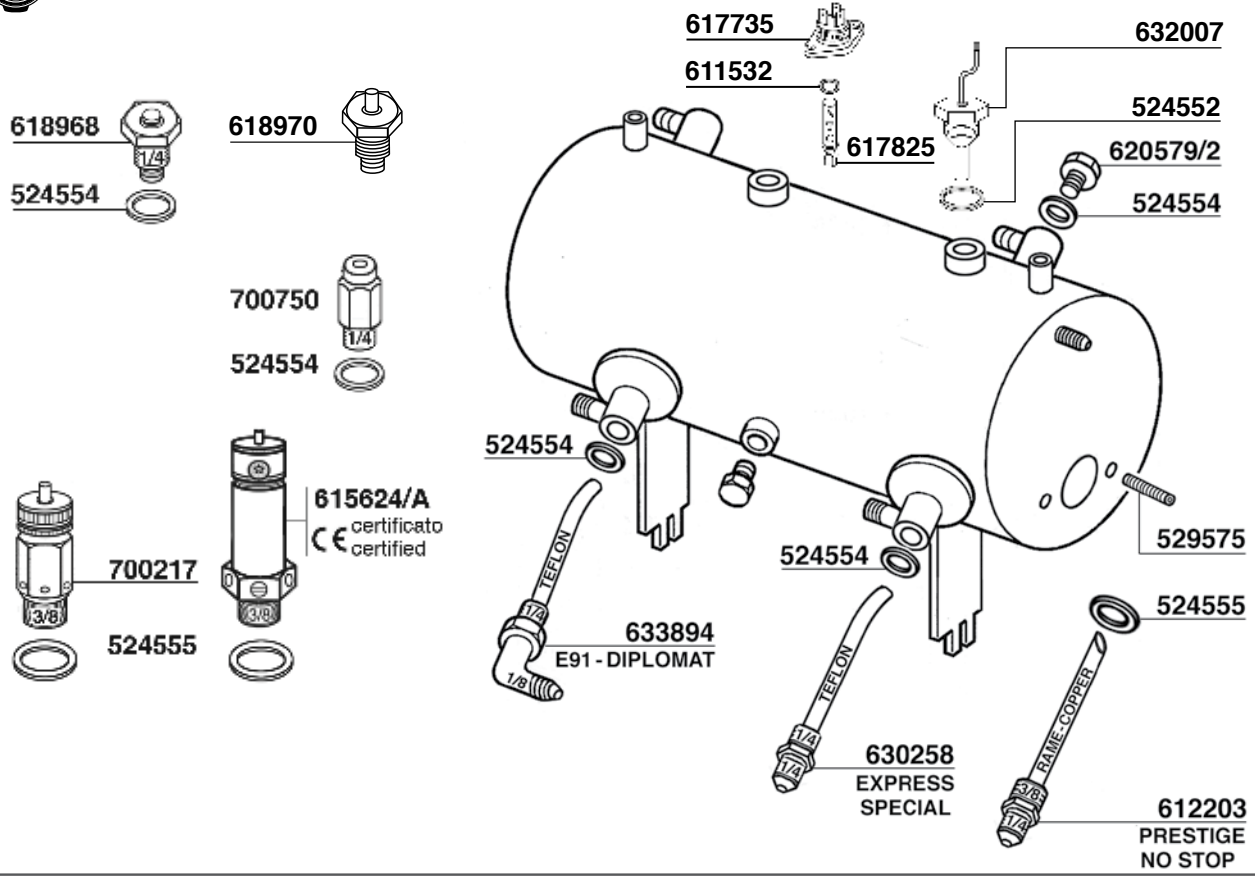

PARTI COMPATIBILI FAEMA Tav.23