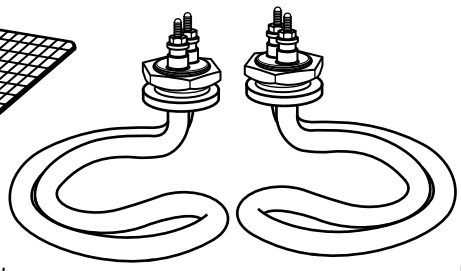

506726 230V - 800+200W

FAEMINA

PARTI COMPATIBILI FAEMA Tav.25

130

700198

TUBO GAS 13x20 IMQ

526621

526621