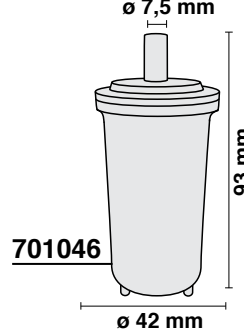

CARTUCCIA CARBONI ATTIVI
ACTIVATED CARBON CARTRIDGE

701024
CHIAVE - KEY

408818

701012

Ø59 mm
FILTRO
DECALCIFICANTE

701014

64 mm

701046