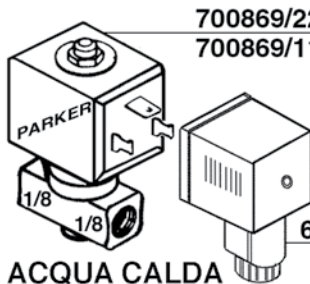

700856

700907

Ø184x170mm

400826/T

700858/22=W1500 V220 mm.140

700858/11=W1500 V110 mm.140

700860/22=GR/2 W1300 V220

700863

700861=GR/1/2 W3000 V220/380

700861/11=GR/1/2 W2000 V110

700862=GR/2/3 W4000 V220/380

700862/11=GR/2/3 W3000 V110

700863

700887 = 4500W 230/400V mm.290

700888 = GR2 3000W 230 mm.230

400826/T

700874

700875

700884

700869/22=V220

700869/11=V110

615978

ACQUA CALDA

701801

701804

615623

1/4

700857

M22

700898

3/8

615624/A
CE certificato
certified

524555

551937

530143

617903/G

615978/T

615979

620404

700253/22=V220

700253/11=V110

615978/P

AUTOLIVELLO

612601 120mm

524554

700737 =V220
700737/11=V110