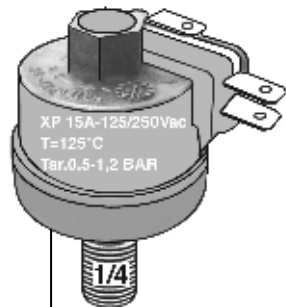

PARTI COMPATIBILI **CIMBALI** Tav.09

70

700210=GR/1 W1700 V220/380

700212=GR/3 W5790 V220/380

700209=GR/2 W3750 V220/380

700213=ALINA W2850 V220/380

M20-M30

700662

700207/22=GR/1 W2700 V220

700208/22=GR/2 W4000 V220

M15

700215/T=TEFLON

700647/22=W1300 V220

700647/11=W1300 V110

JUNIOR

700653/22=V220/50 M30 CLASSIC

700653/12=V12 DC M30-DOSATRON

700653/24=V24 DC

BOILER
M20 - M30

700229/T
TEFLON

BOILER
M15

602000

TRASDUTTORE PRESSIONE
PRESSURE SENSOR

MAGNETE

GALLEGGIANTE
FLOAT

MODELLO 322
AC13

250V