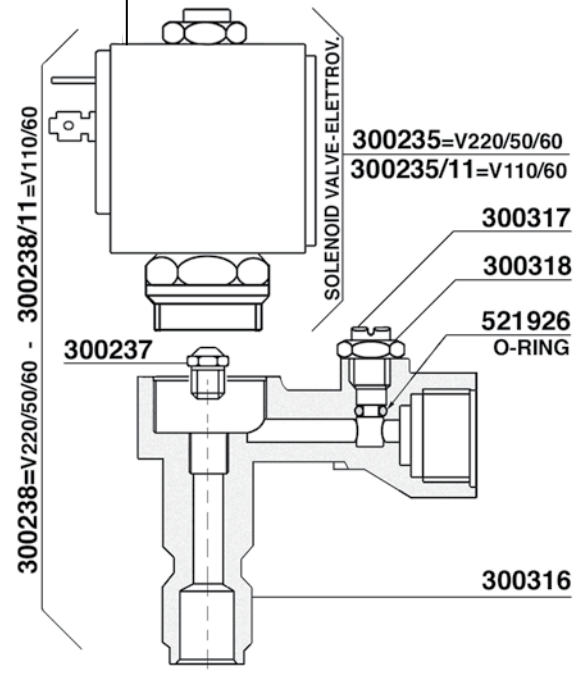

300015 = V220/50/60 BOBINA
300015/11 = V110/60 COIL
300015/24 = V24/50/60 COIL