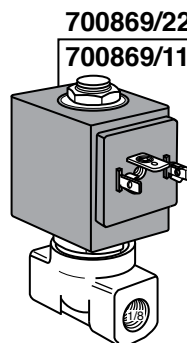

530143

700621

700869/22 220V
700869/11 110V