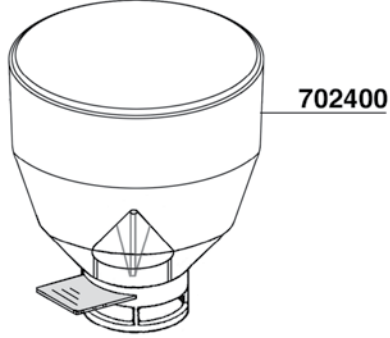

328

702401

702400

702426

702422

702423

620345

541279

702427