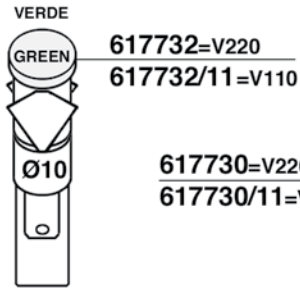

CAPPUCCINATORE

ACQUA CALDA SCALDATAZZE

E91 - DUE
N.STOP-STAR-TRONIC
SPECIAL-EXPRESS