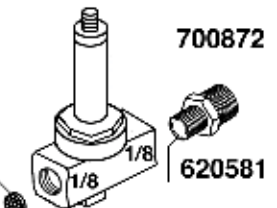

703270
FILTER