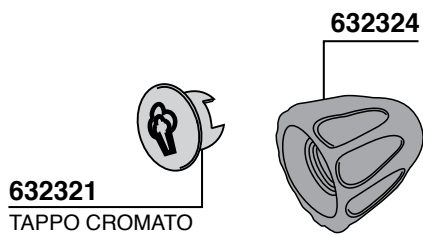

551937

700621

300042
RED LIGHT

705312

703480
1/4" - ø 1,2"

703485

188

190