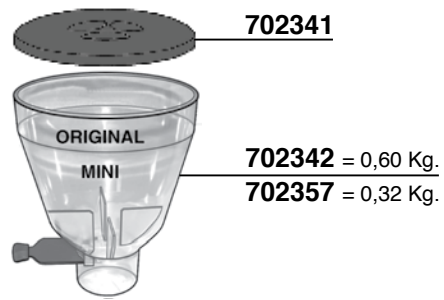

MAZZER MODEL:MINI ELETRONICO A-B

320

Modello A

503504	230V/50-60Hz
503505	110V/60Hz
503506	100V/50-60Hz

Modello B

503507	230V/50-60Hz
503508	110V/60Hz