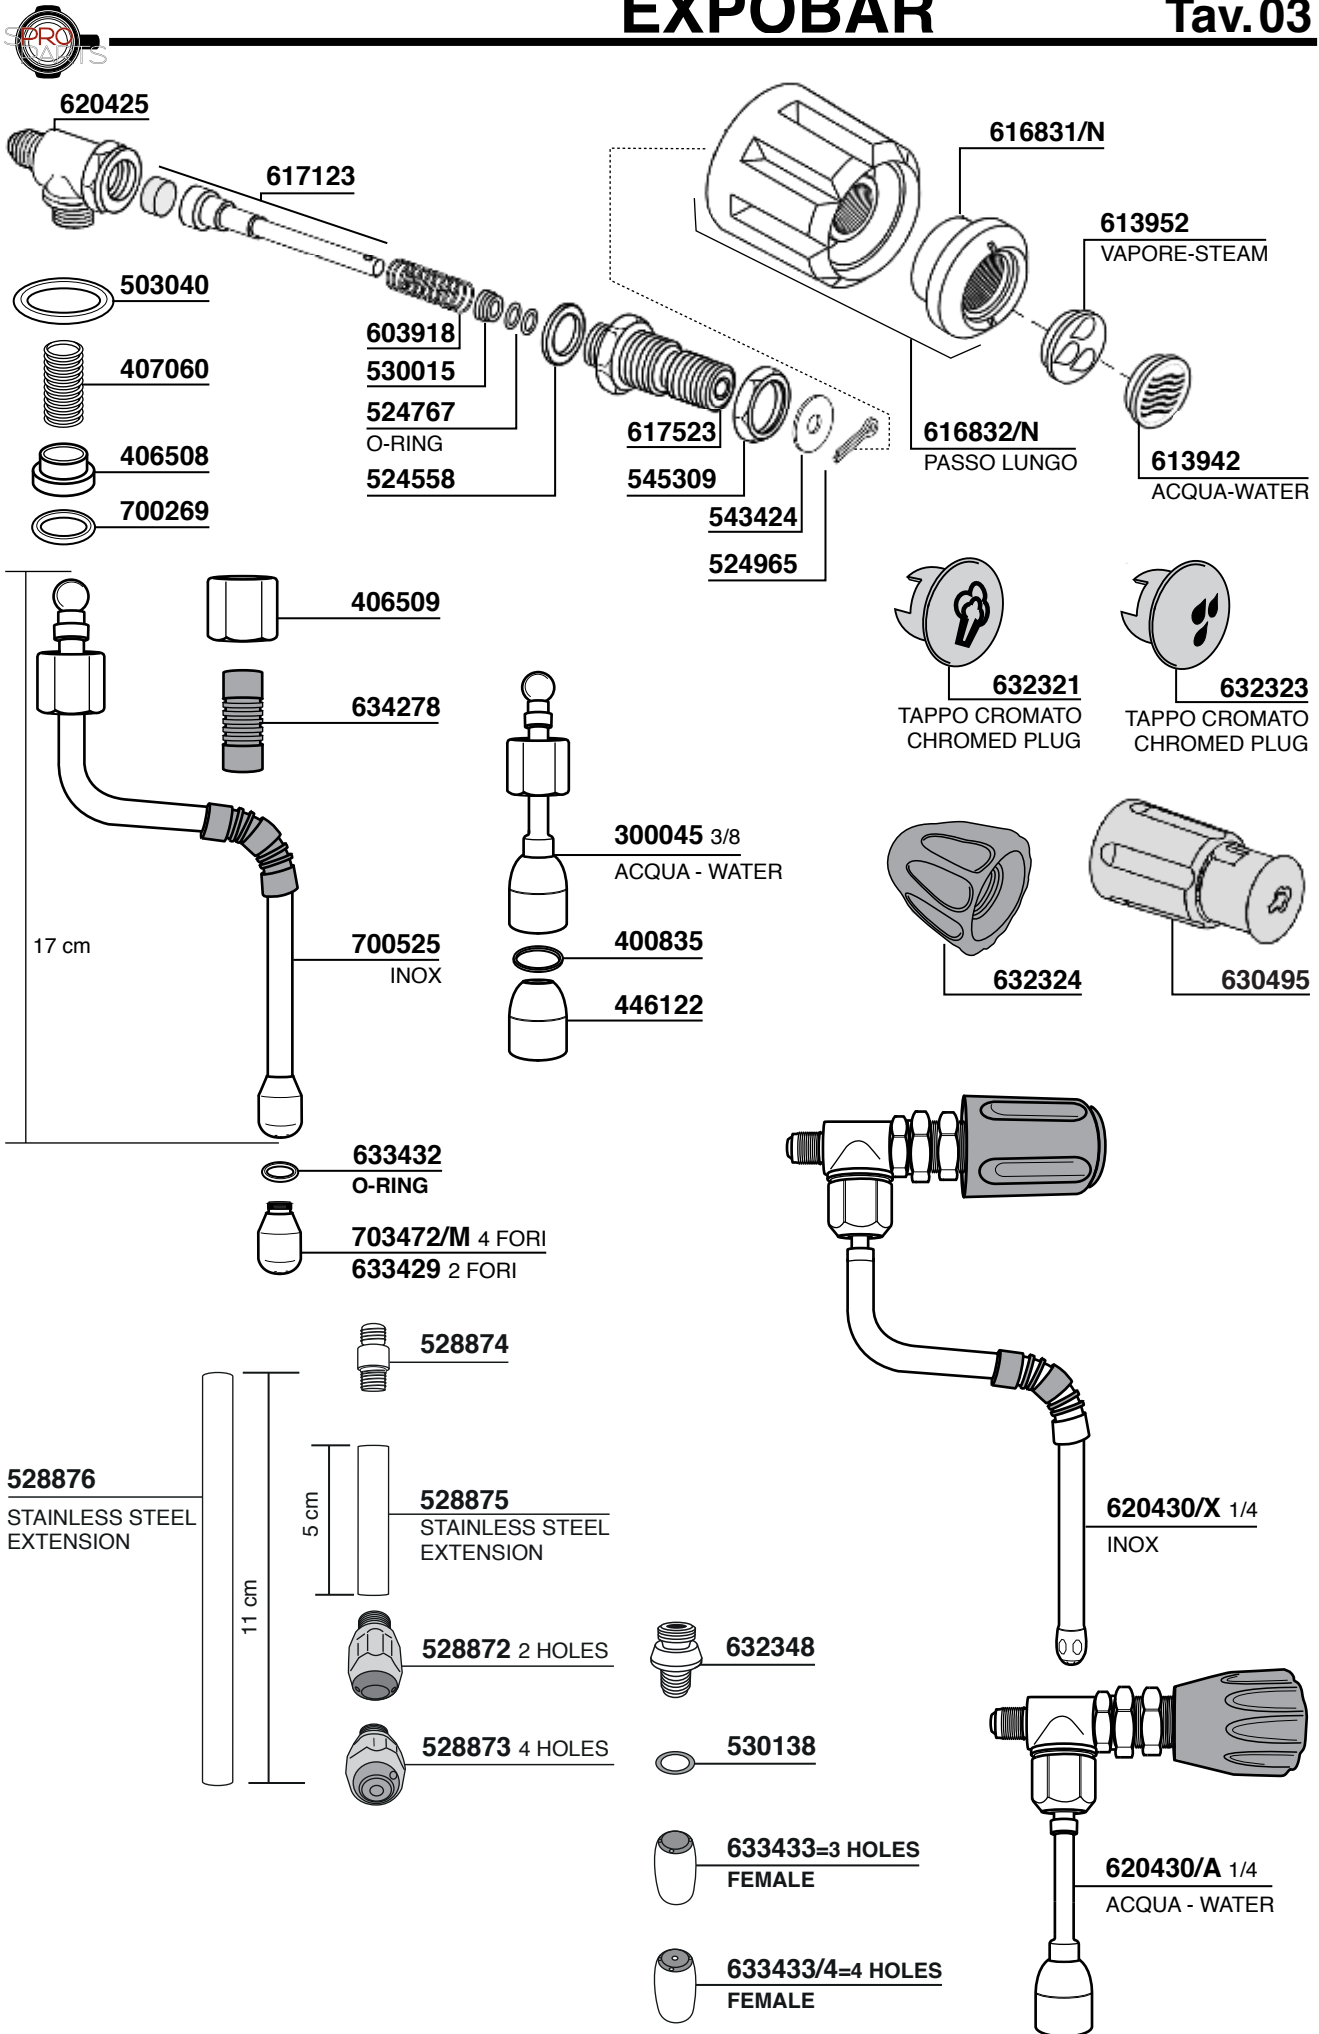

617940

TAPPO CROMATO
CHROMATE PLUG

DOCCETTA DOPPIA
DOUBLE SHOWER

EXPOBAR

Tav.04

101

620406
ROTOFLOW 150 Lt/h
620406/X INOX

700048
100 Lt/h