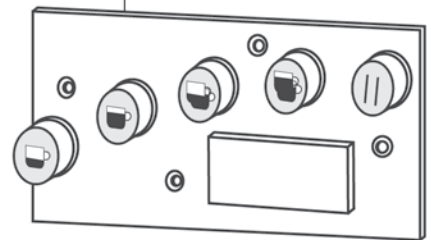

617903/G

620602
EPOCA DE