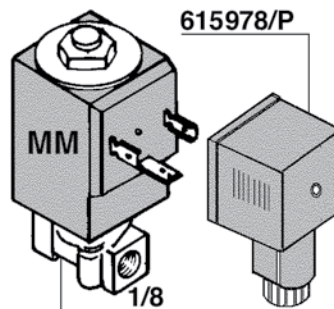

700668/11=V110

700668/24=V24

700670
PARTE MECCANICA
SOLENOID VALVE BODY
1/8

300038

700382

700737 =V220
700737/11=V110

620606

700393