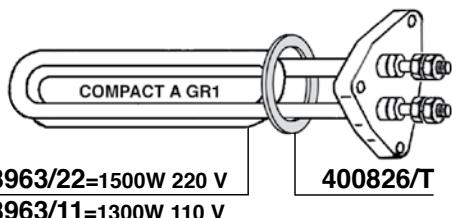

620416/R

REGOLABILE
ADJUSTABLE

80 ÷ 100mm

M10

620417/R

REGOLABILE
ADJUSTABLE

130 ÷ 150mm

RESISTENZE