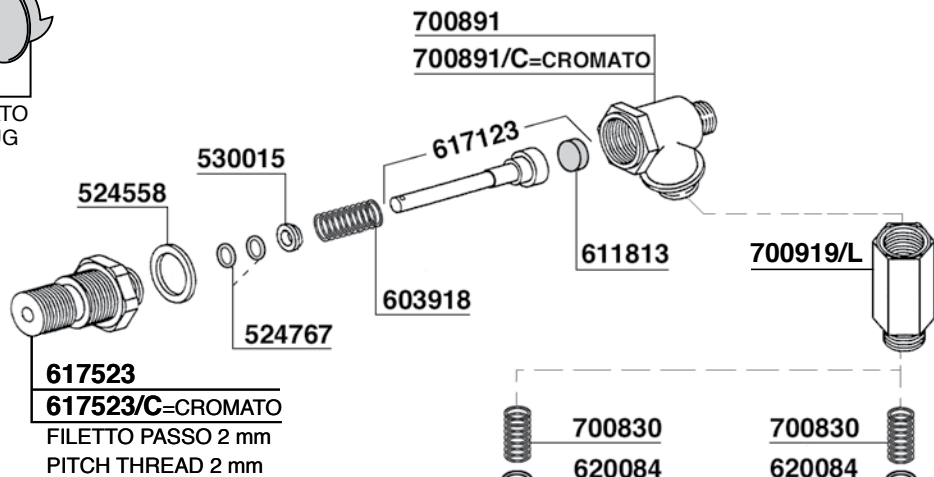

551937

700621

300042
RED LIGHT

705312

703480
1/4" - ø 1,2"

703485

188

190