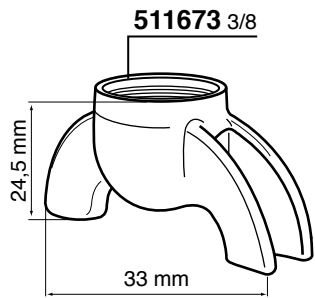

VARI COMPONENTI