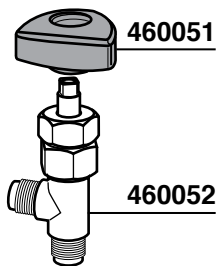

460051

460052