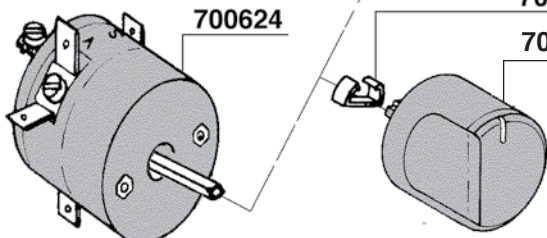

700235

700234
M20