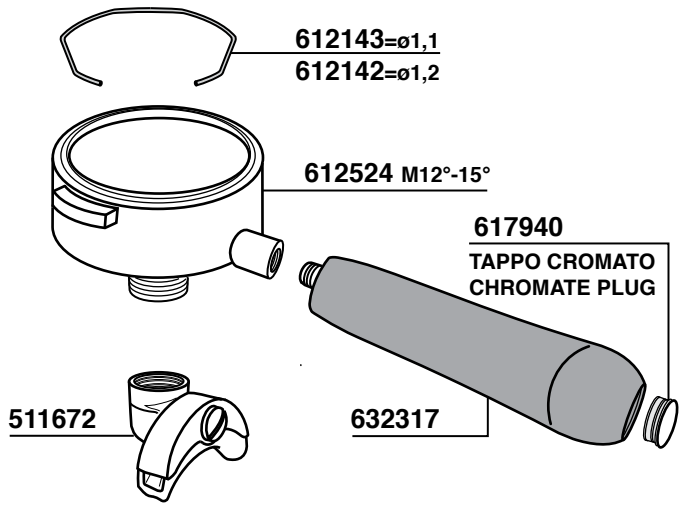

- 460081
- 460082
- 460079
- 460080
- 460097
- 460083
- 700739

NEW

DOCCETTA DOPPIA
DOUBLE SHOWER

220

620430 1/4

620430/X 1/4
INOX

620430/A 1/4
ACQUA - WATER

505001 VAPORE-STEAM
505003 ACQUA-WATER