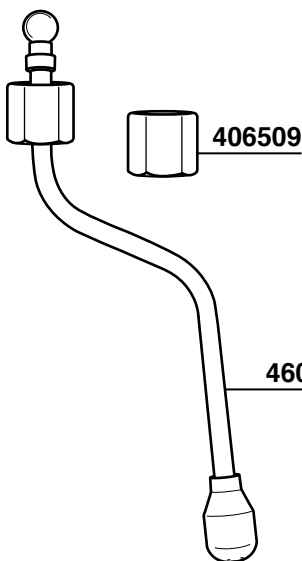

401405

406509

460058