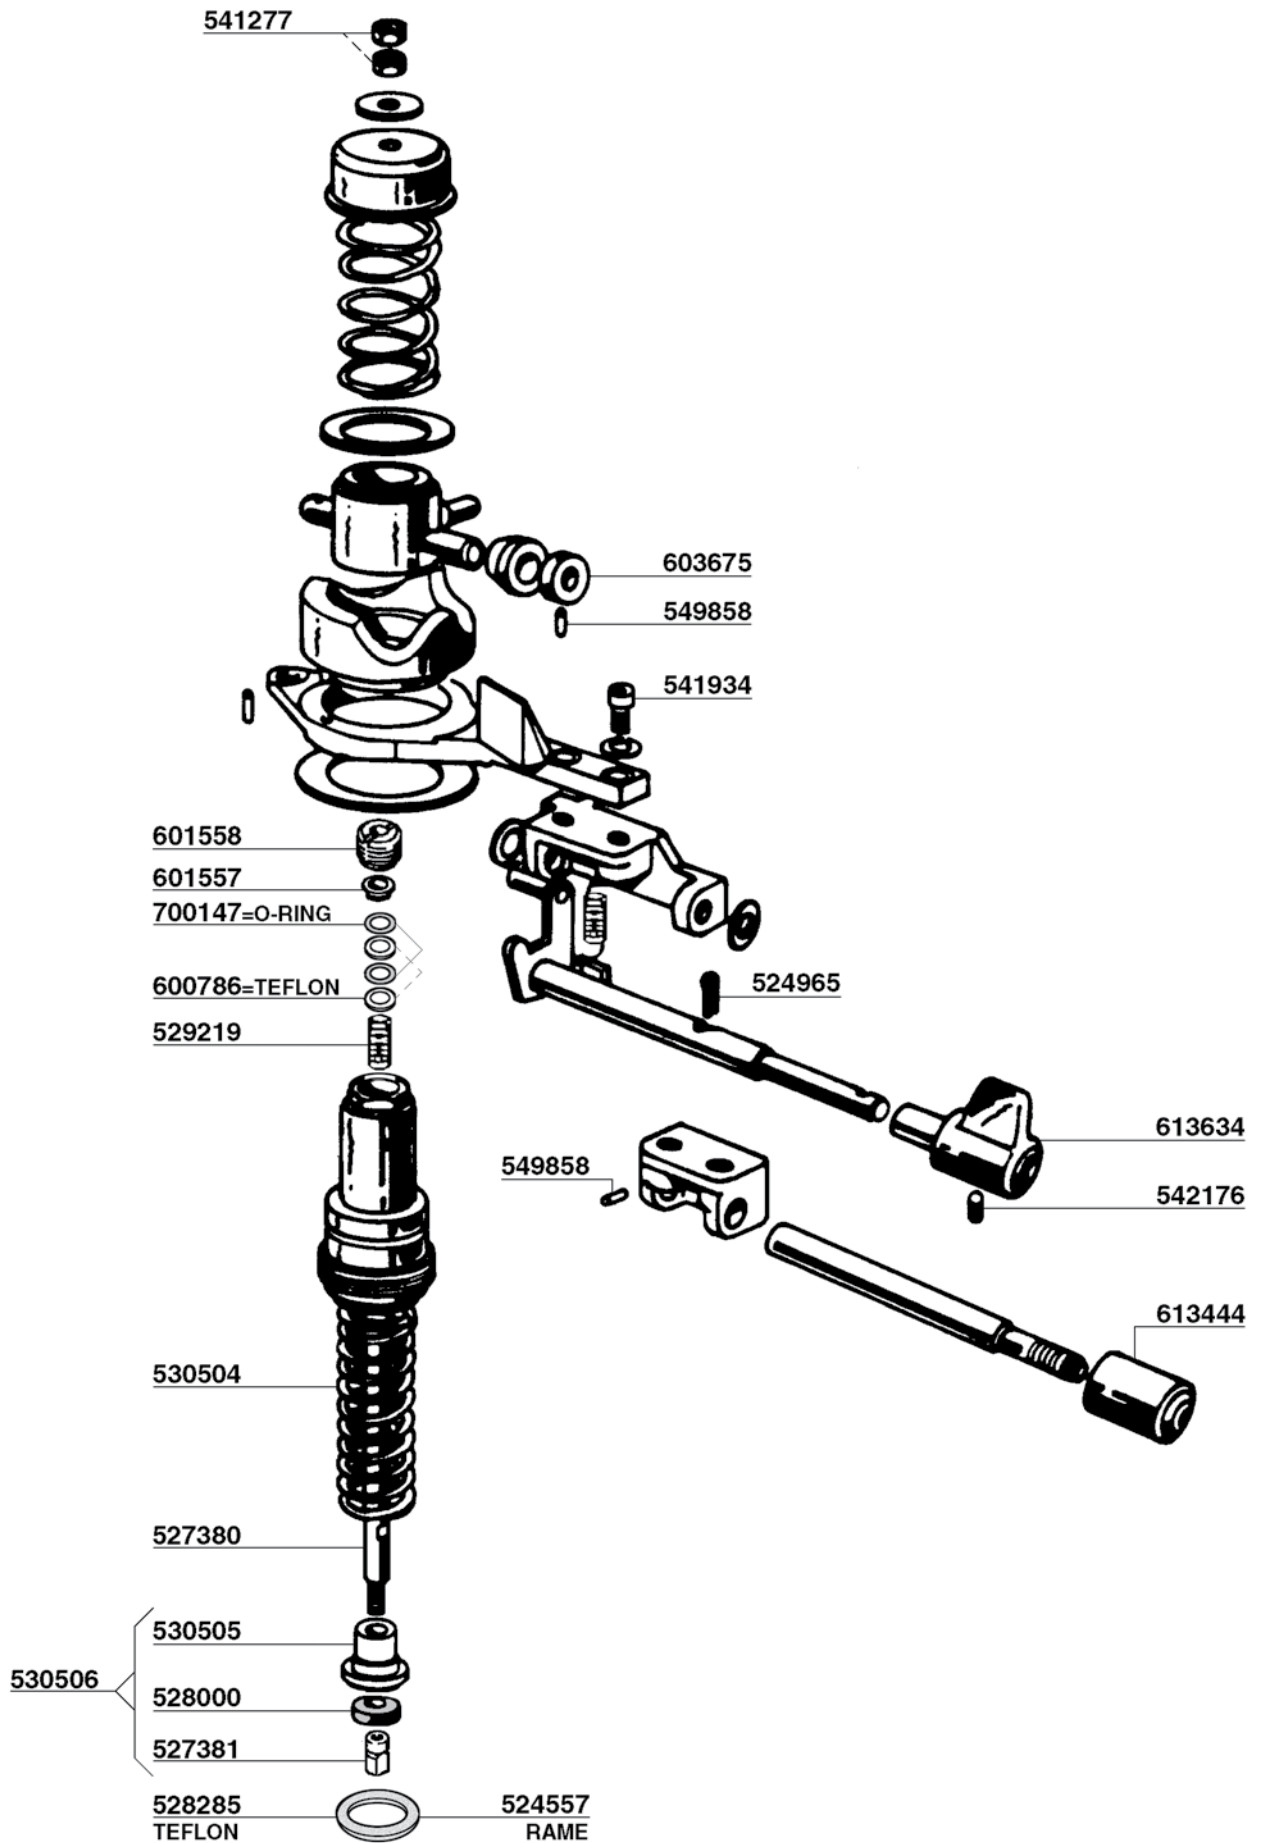

PARTI COMPATIBILI FAEMA Tav.09

P4/P6 - E64/E66