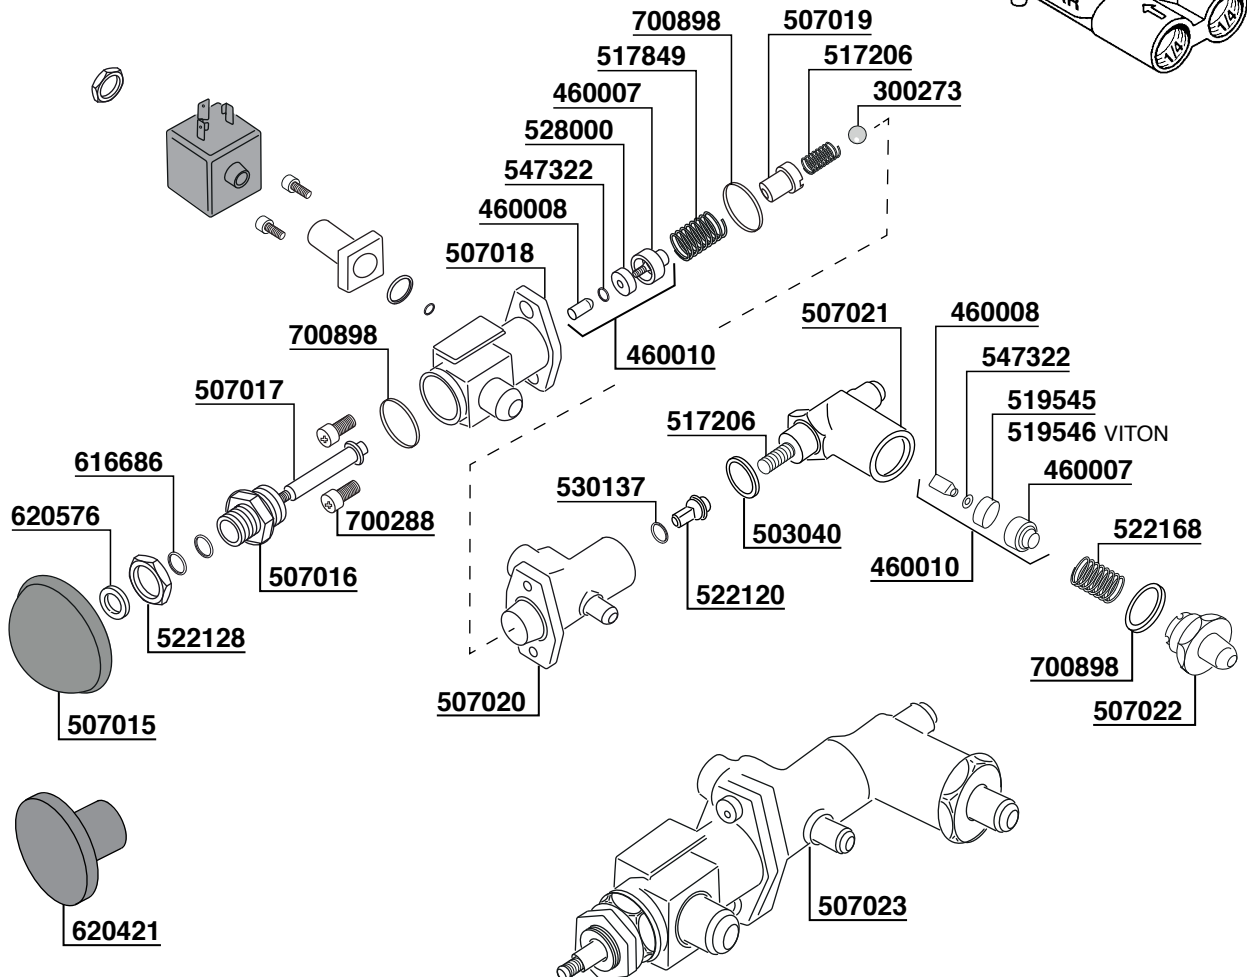

620405

700898

507019

517849

517206

460007

528000

547322

460008

507018

460010

507021

460008

700898

460010

547322

507017

517206

519545

519546 VITON

460007

616686

530137

503040

522168

620576

700288

522120

460010

700898

522128

507020

507022

507015

620421

507023