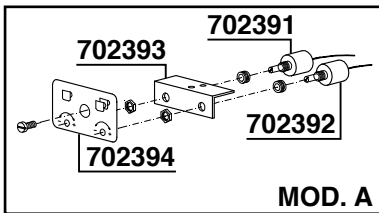

MAZZER MODEL:MINI ELETRONICO A-B

320