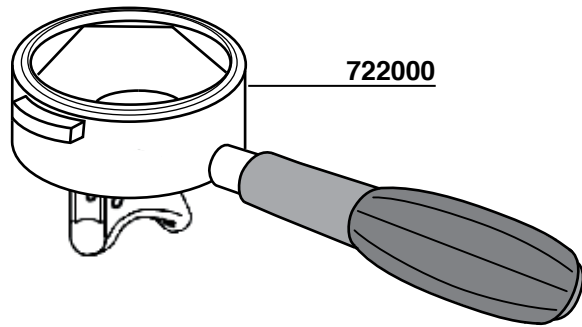

PARTI COMPATIBILI **CIMBALI** Tav.03

64

612143=Ø1,1
612142=Ø1,2

700199

700024

502003

511672

630085/8

630087/8

612143=Ø1,1
612142=Ø1,2

700203

700225

700206

700205

511672/R

FLUSSO REGOLABILE
ADJUSTABLE FLOW

FLUSSO REGOLABILE
ADJUSTABLE FLOW

617940
TAPPO CROMATO
CHROMATE PLUG

632316

700690

700680

722000

700681

722001

700687