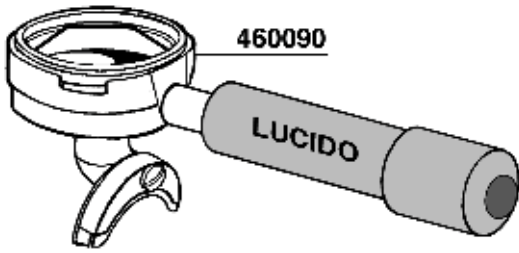

460090

LUCIDO