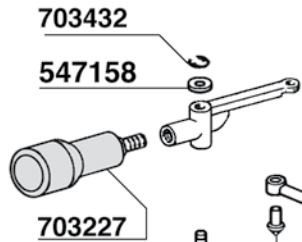

174

703432

547158

703227