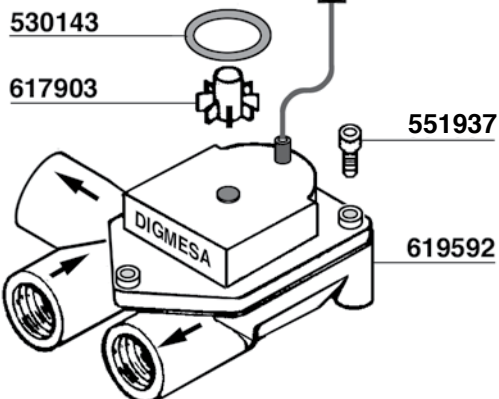

M16

617346=CORTO
617345=LUNGO

CAPPUCCINATORE

ACQUA CALDA SCALDATAZZE

E91 - DUE
N.STOP-STAR-TRONIC
SPECIAL-EXPRESS

PARTI COMPATIBILI FAEMA Tav.05

PARTI COMPATIBILI FAEMA Tav.06

110