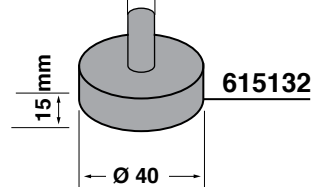

PARTI COMPATIBILI FAEMA Tav.29

615346 NERO
BLACK

611647 BIANCO
WHITE

516264/P

516264

700614

620438

ALUMINIUM

620867

INOX-LEGNO
WOOD-STAINLESS STEEL

513744

513744

GOMMA NERA-BLACK RUBBER

M10

634469

M10

632404

Ø10x13

615132

618377

M10

615417

617622

PLASTICA NERA-BLACK PLASTIC

M10

620414

M10

620415

M10

620417

M10

620416

M10

620416/R

REGOLABILE
ADJUSTABLE

80 ÷ 100mm

M10

620417/R

REGOLABILE
ADJUSTABLE

130 ÷ 150mm