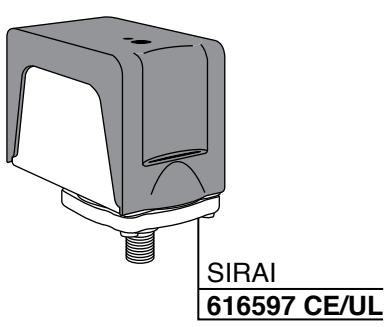

617940

TAPPO CROMATO
CHROMATE PLUG

DOCCETTA DOPPIA
DOUBLE SHOWER

EXPOBAR

Tav.04

101

620406
ROTOFLOW 150 Lt/h
620406/X INOX

700048
100 Lt/h