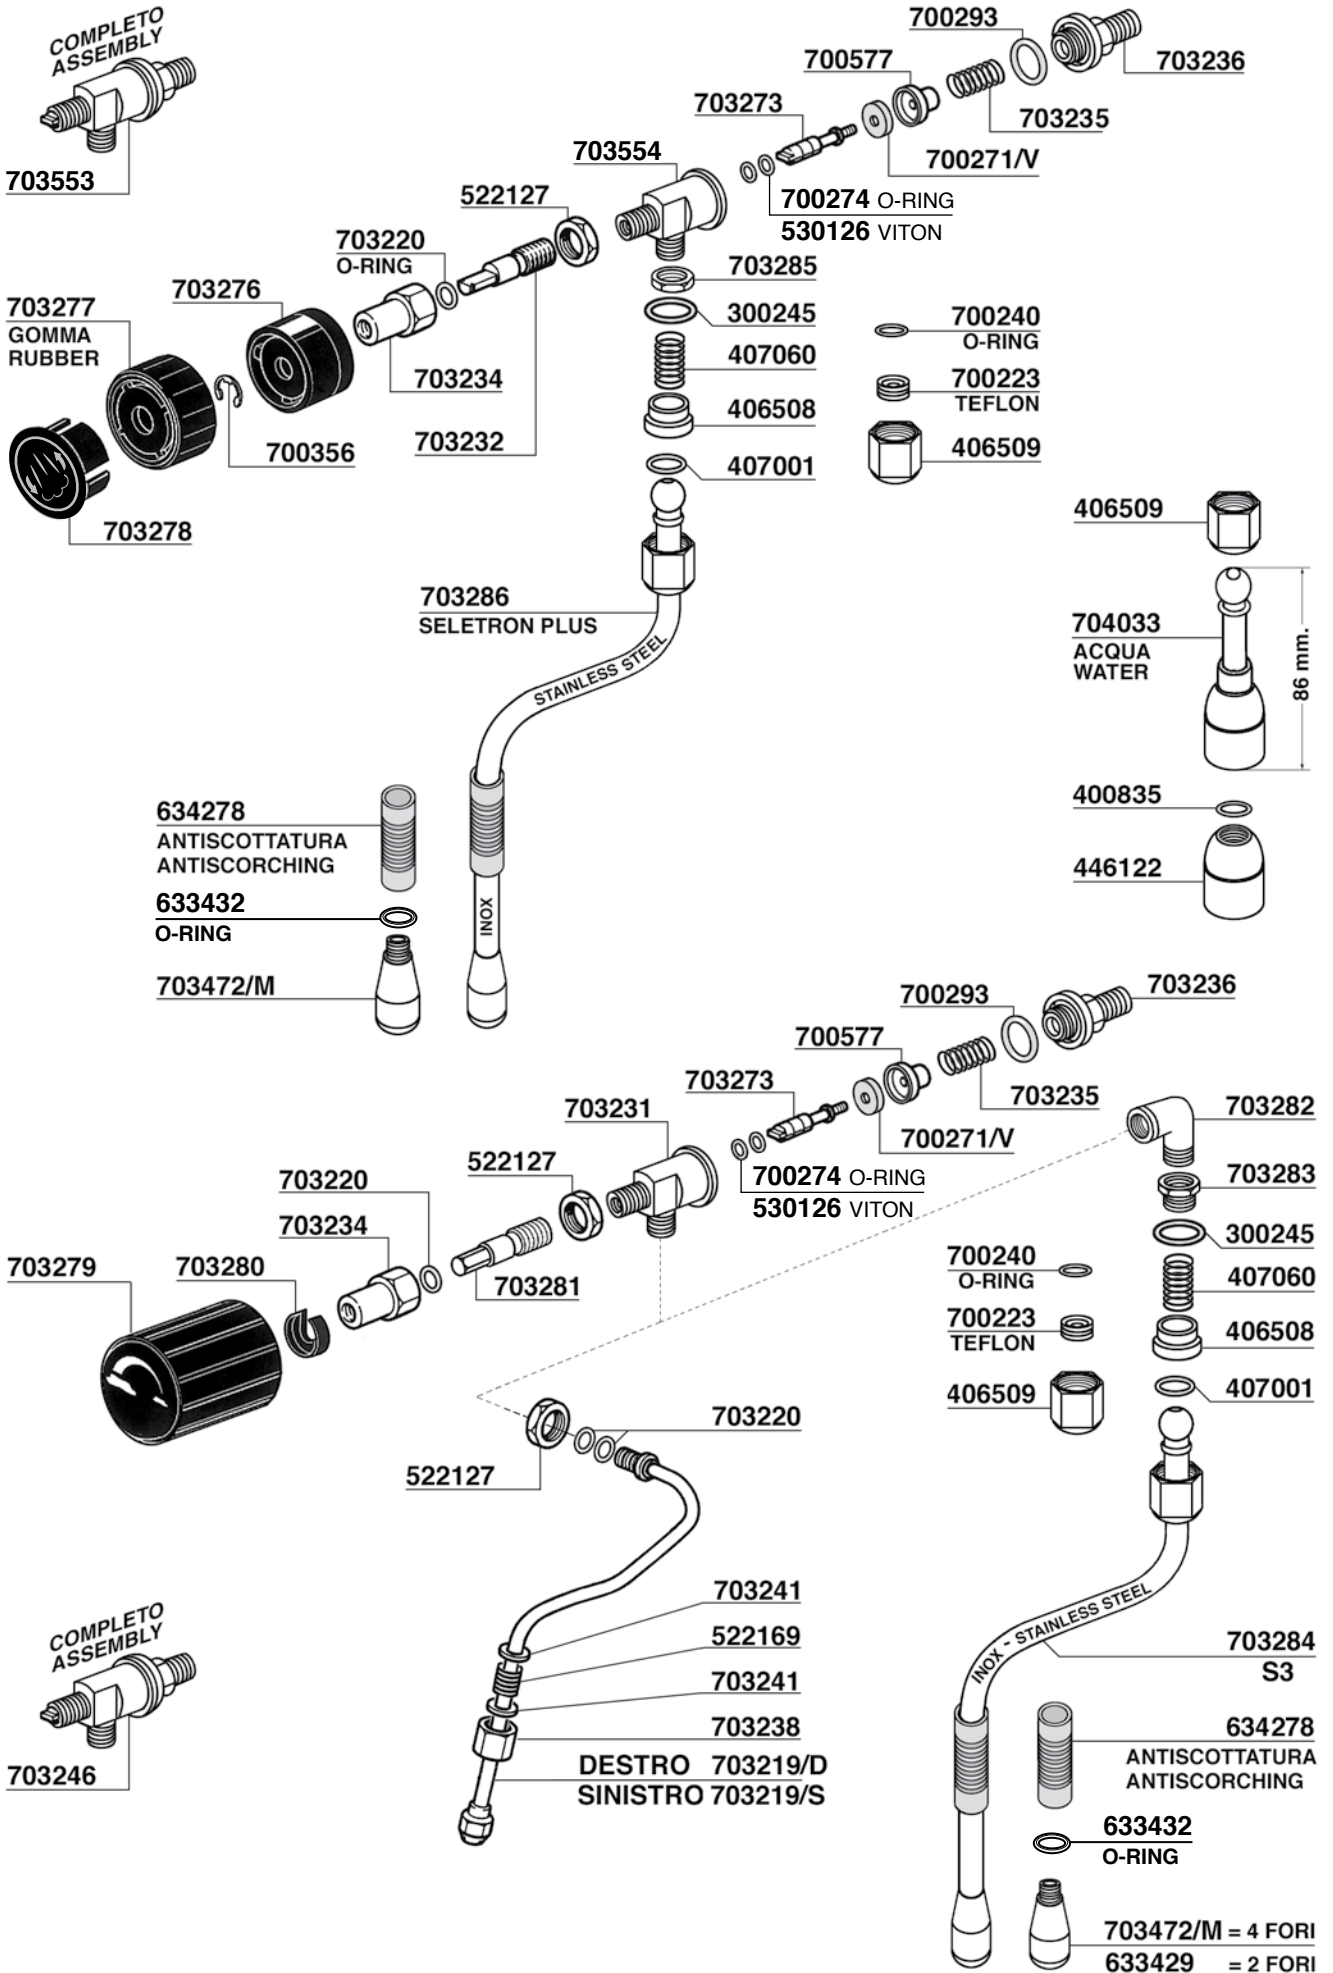

615978

LUCIFER 700181/22=V220
700181/11=V110
700181/24=V24

700692

8 mm

703246

703246

176

178