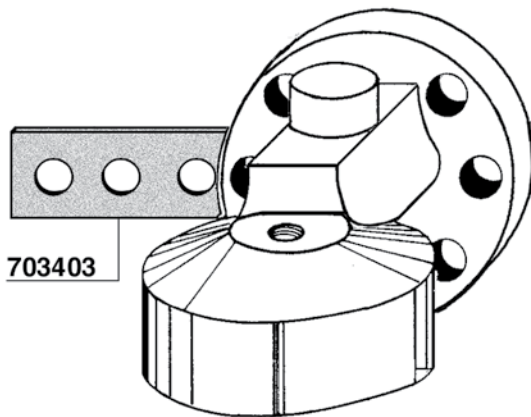

634278
ANTISCOTTATURA
ANTISCORCHING

703472/M 4 FORI

633429 2 FORI

703472 4 FORI

700301/11=V110	700152/11=V110
LUCIFER	PARKER

703489	9 mm CONICAL
700623/V	CONICAL VITON
700623/5	10 mm CONICAL
703407	7 mm
703408	4,5 mm
700149	8 mm
703498	8,2 mm CONICAL