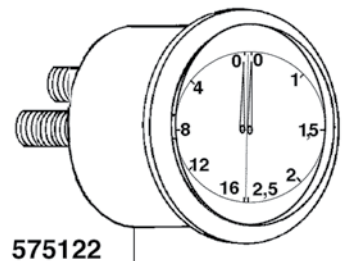

501652
501652/T=TEFLON

575123= GR/1-2 W3000 V220 mm.260
630090/22=GR/2 W3500 V220 mm.390
633004/22=GR/3 W3700 V220 mm.580