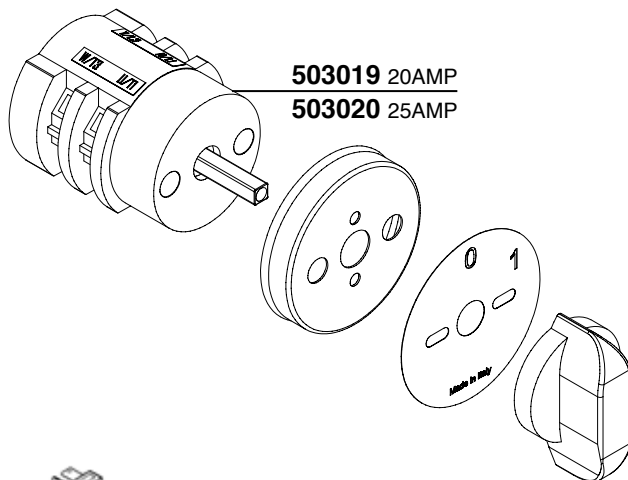

630381
 IMPERO, MONZA-IMOLA-
 MARANELLO, MONZA-K,
 ANTEA, GRANDOGE
 DOGARESSA, CLASSICA

503014 20AMP

503016
 LIRA

503015
 DELUX
 MONZA
 IMOLA
 MARANELLO
 GRANDOGE
 CLASSICA

503017 20AMP
503018 25AMP

503019 20AMP
503020 25AMP