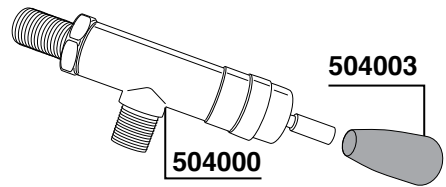

505000

505001 VAPORE-STEAM
505003 ACQUA-WATER

504000

504003

632342

25 cm

504002

21 cm