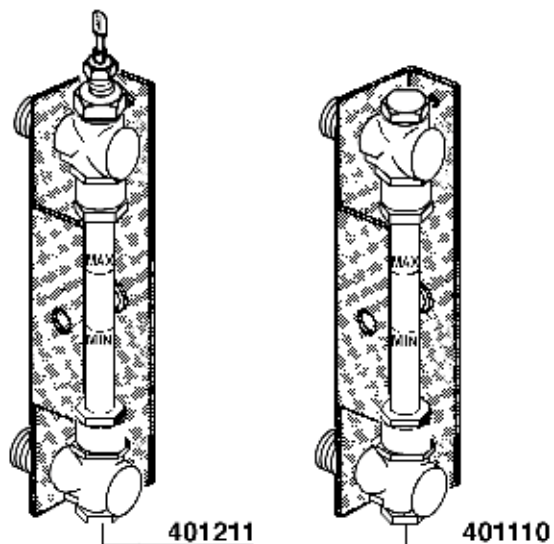

CON SONDA WITH PROBE