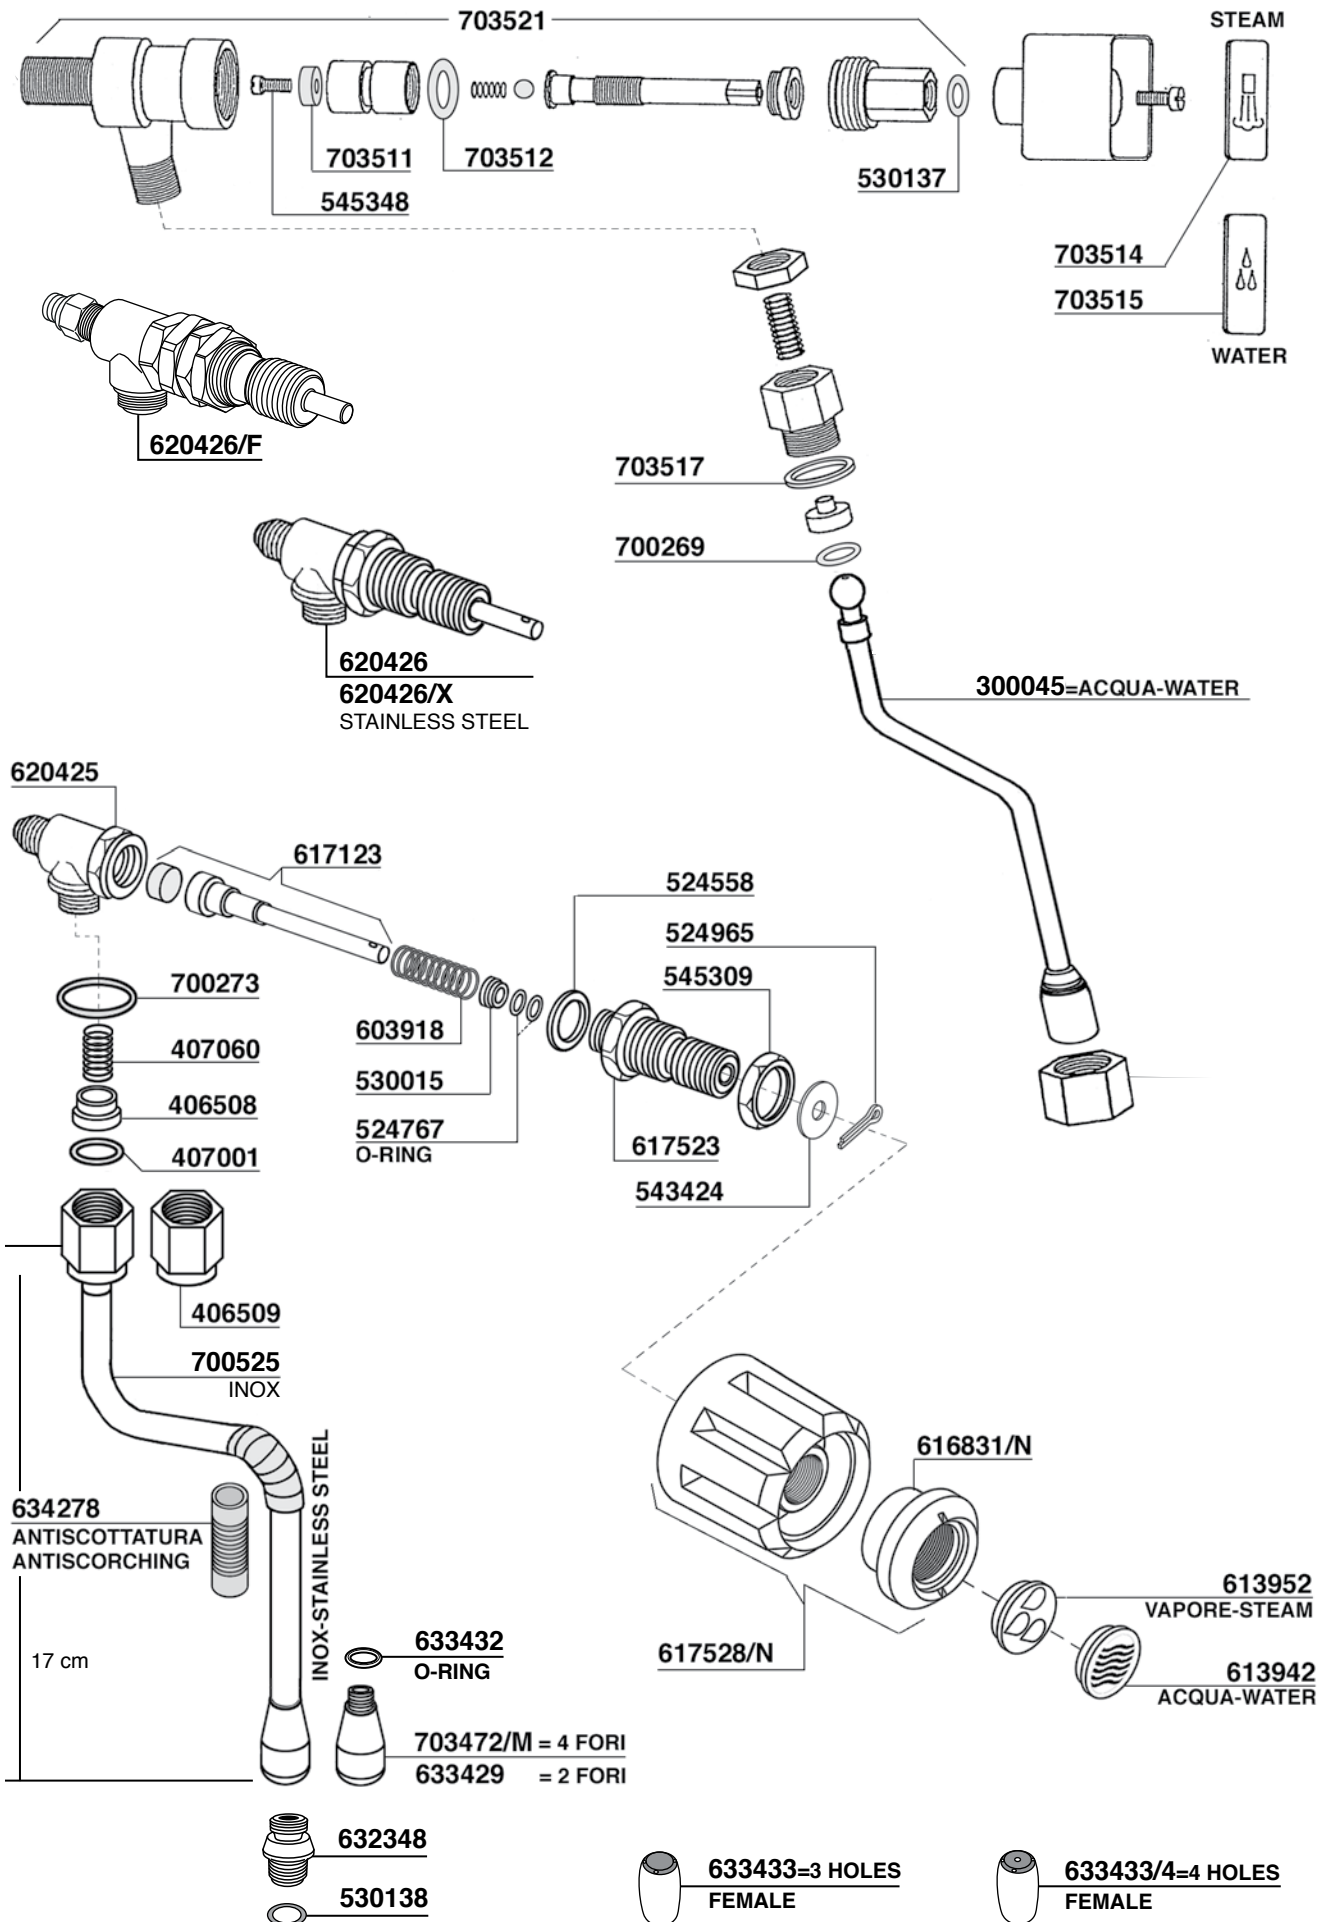

703059
CROMATO
CHROME PLATED

703098

14

700301/22=V220	700152/22=V220
700301/11=V110	700152/11=V110
LUCIFER	PARKER

703300

700812

700307

700273
700706
700707