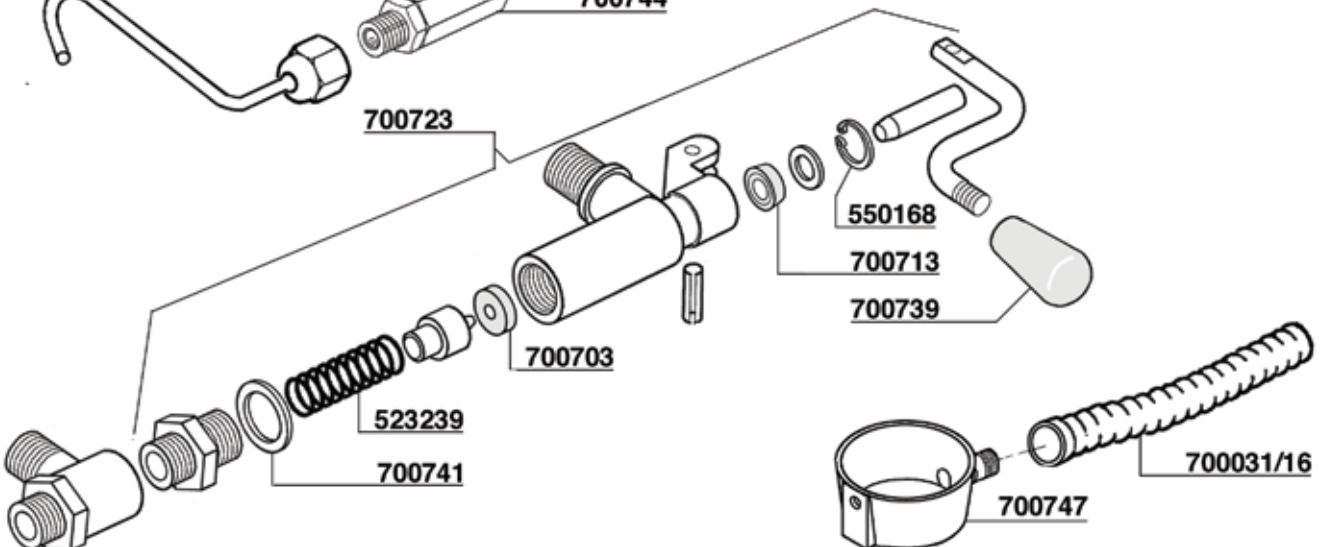

MOTORE RAFFREDDATO AD ACQUA - MOTOR WATERCOOL