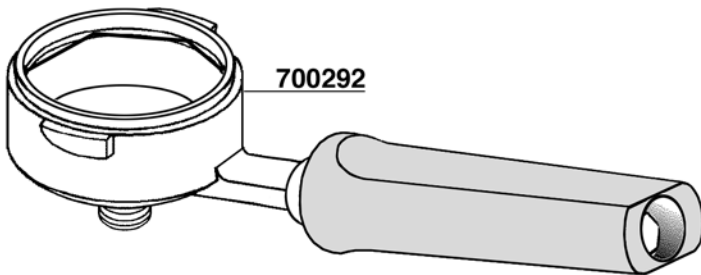

FLUSSO REGOLABILE
ADJUSTABLE FLOW