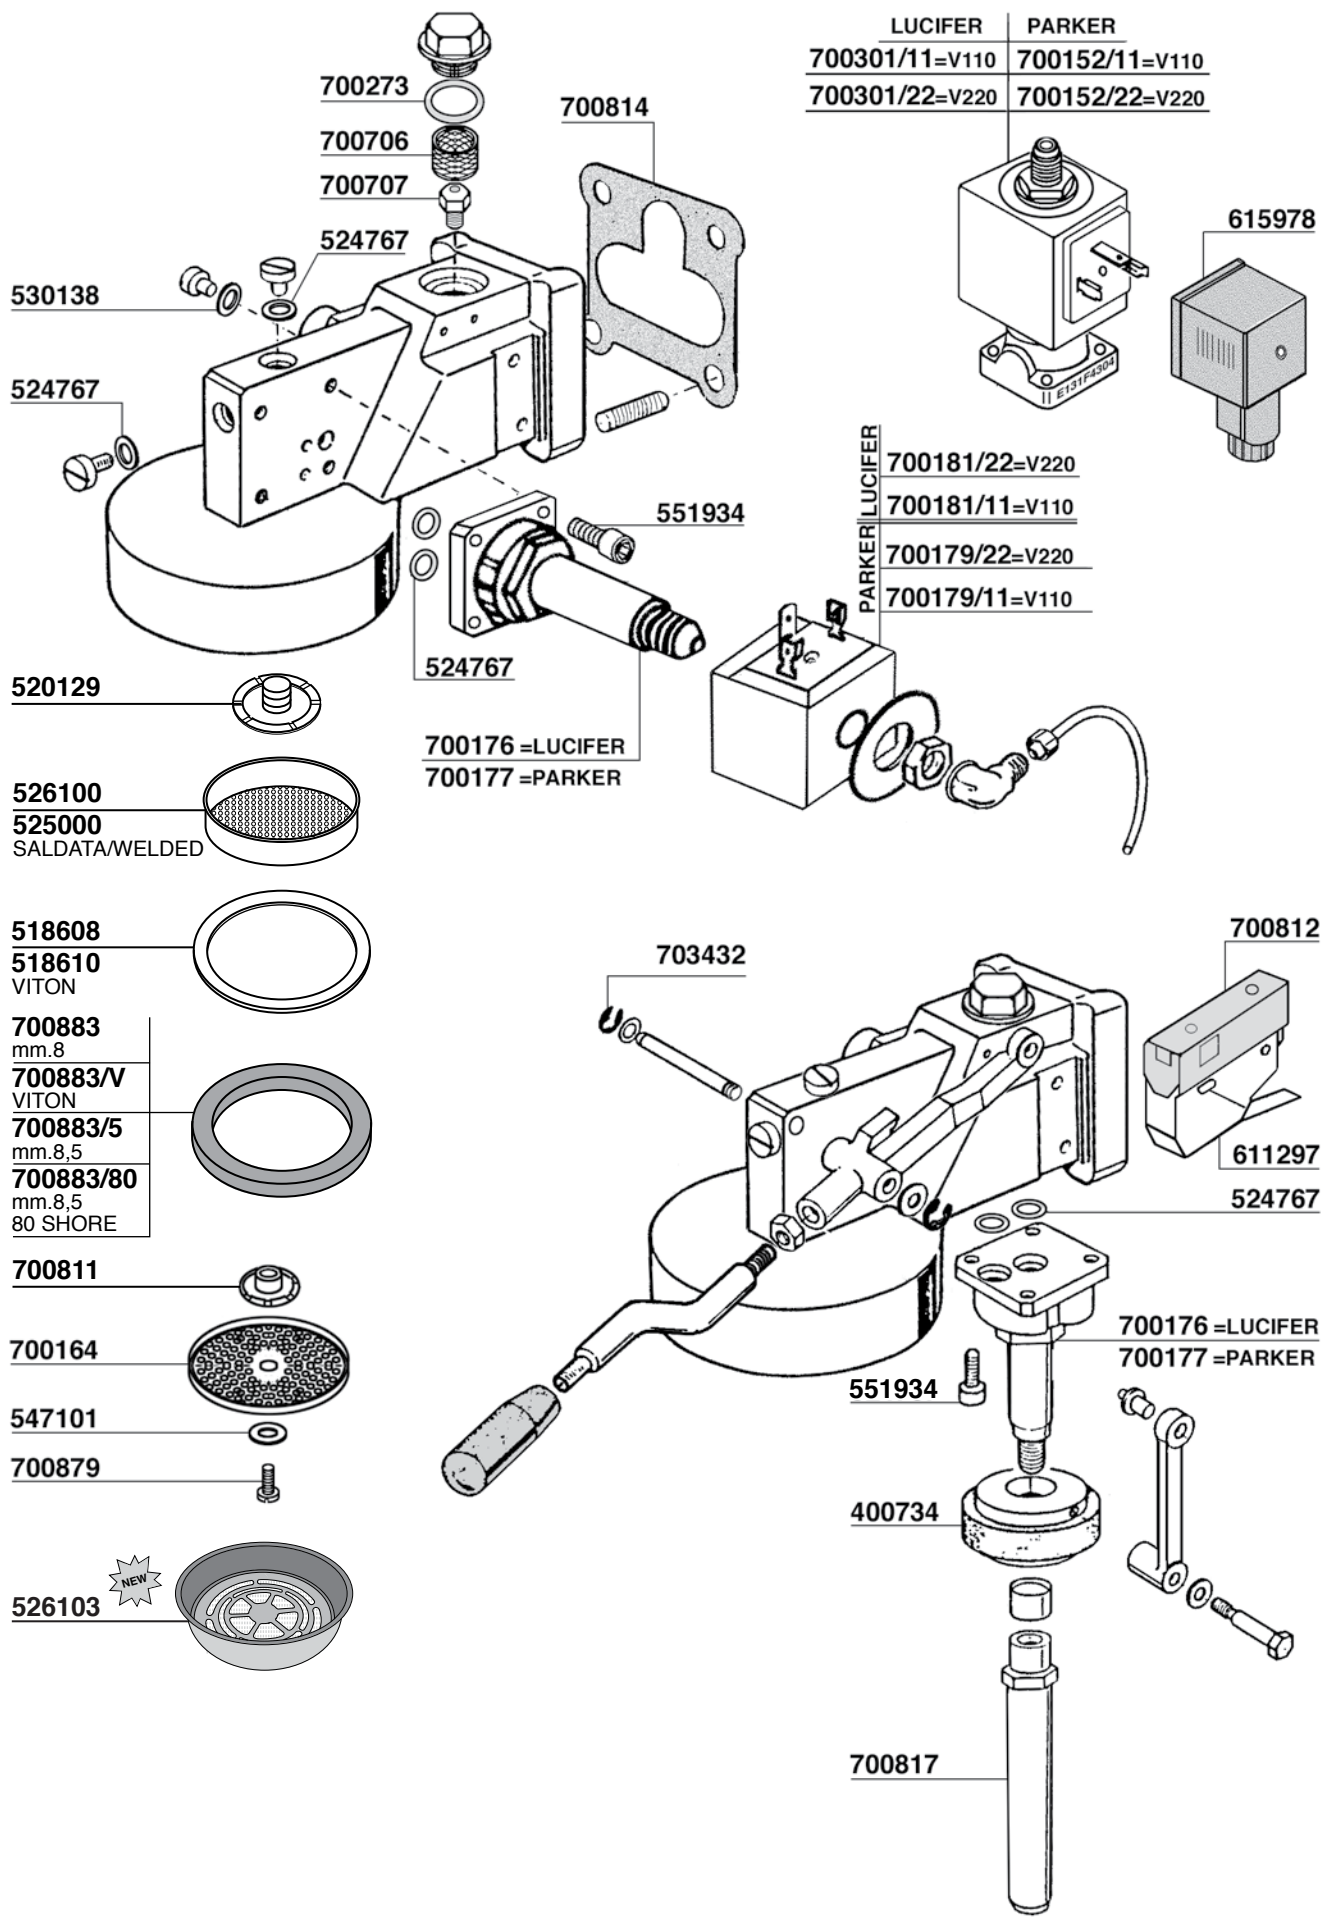

551937

700621

300042
RED LIGHT

705312

703480
1/4" - ø 1,2"

703485

188

190