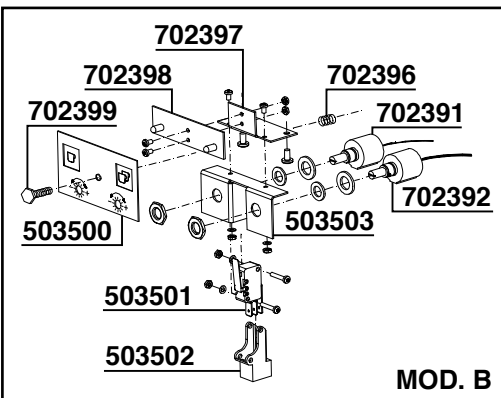

MAZZER MODEL:MINI ELETRONICO A-B

320

Modello A

503504	230V/50-60Hz
503505	110V/60Hz
503506	100V/50-60Hz

Modello B

503507	230V/50-60Hz
503508	110V/60Hz