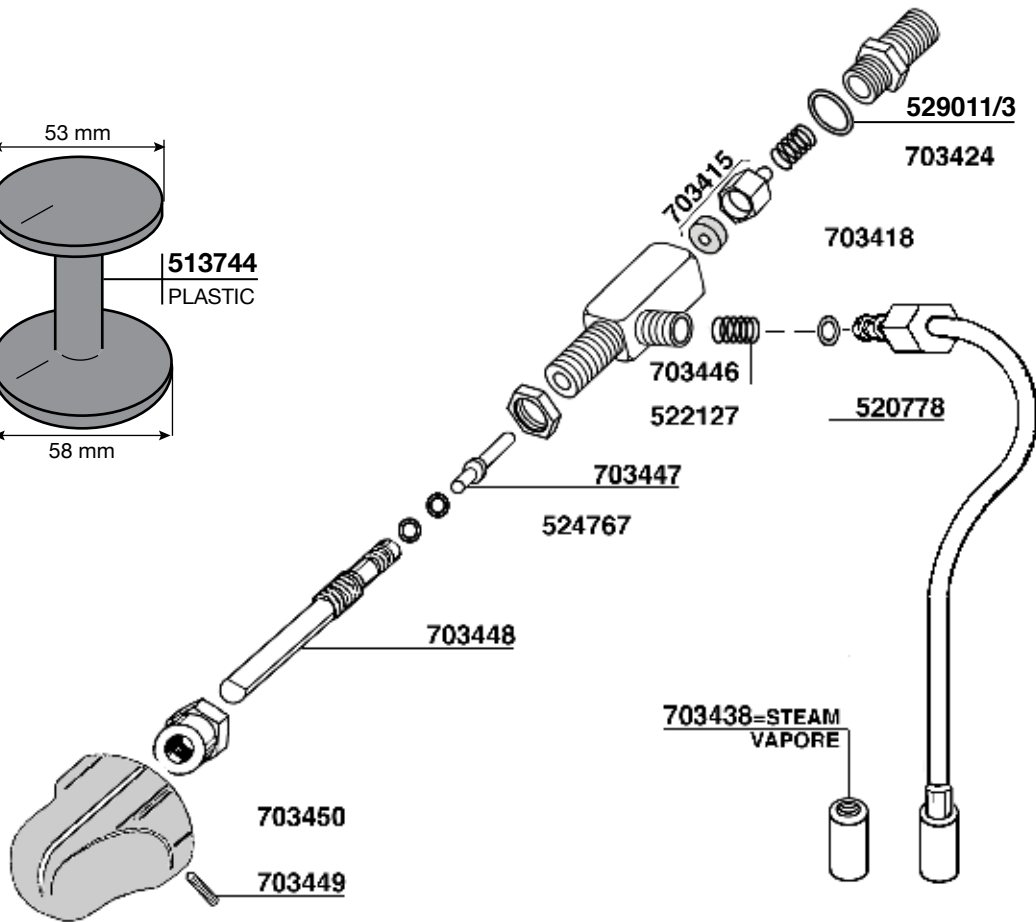

700176=LUCIFER
700177=PARKER

700181/22=V220	PARKER LUCIFER
700181/11=V110	
700179/22=V220	
700179/11=V110	

612143=ø1,1
612142=ø1,2

703465/22=BEACH W1400 V220
 703465/11=BEACH W1400 V110

703466

703497 1"1/4
2600W 230V