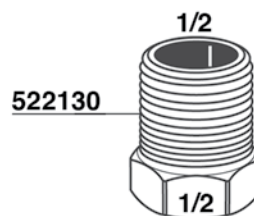

300055 9/16 inch
300056 5/8 inch

for USA

700040

TAPPO FEMMINA-FEMALE PLUG

- 620580/1=1/8F
- 620580/2=1/4F
- 620580/3=3/8F
- 620580/4=1/2F

TAPPO MASCHIO-MALE PLUG

- 620579/1=1/8M
- 620579/2=1/4M
- 620579/3=3/8M
- 620579/4=1/2M