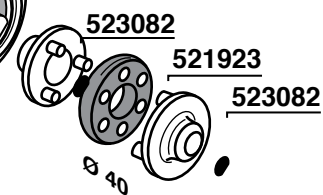

523082

521923

523082