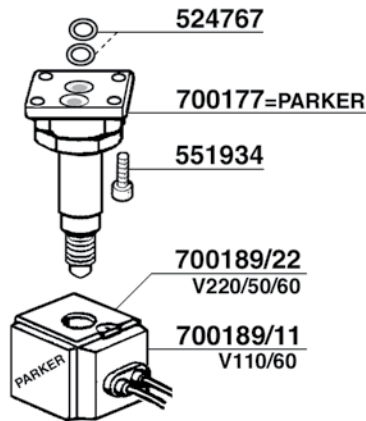

524767

700177=PARKER

551934

700189/22
V220/50/60

700189/11
V110/60