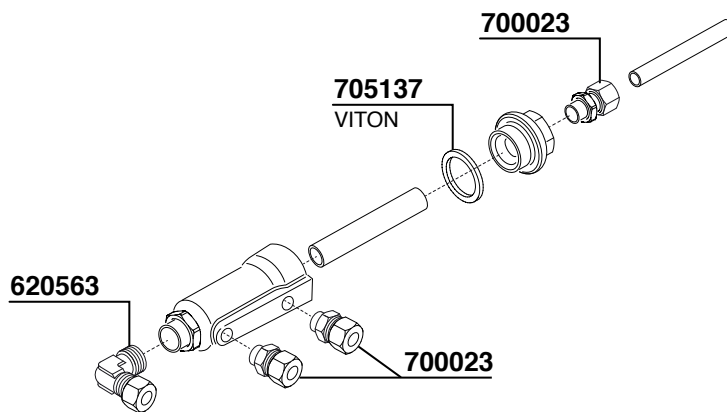

705107

82

84

- 524462
- 703008
- 700805
- 524467
- 460076
- 460000 O-RING
- 513836/T

- 460085
- 460001
- 460002
- 460007
- 519545
- 519546 VITON
- 547322
- 460009

- 520129
- 526100
- 525000 SALDATA/WELDED
- 518608
- 518610 VITON
- 700883 mm.8
- 700883/V VITON
- 700883/5 mm.8,5
- 700883/80 mm.8,5 80 SHORE
- 526103 **NEW**
- 619976 **NEW**
- DOCGETTA DOPPIA DOUBLE SHOWER**