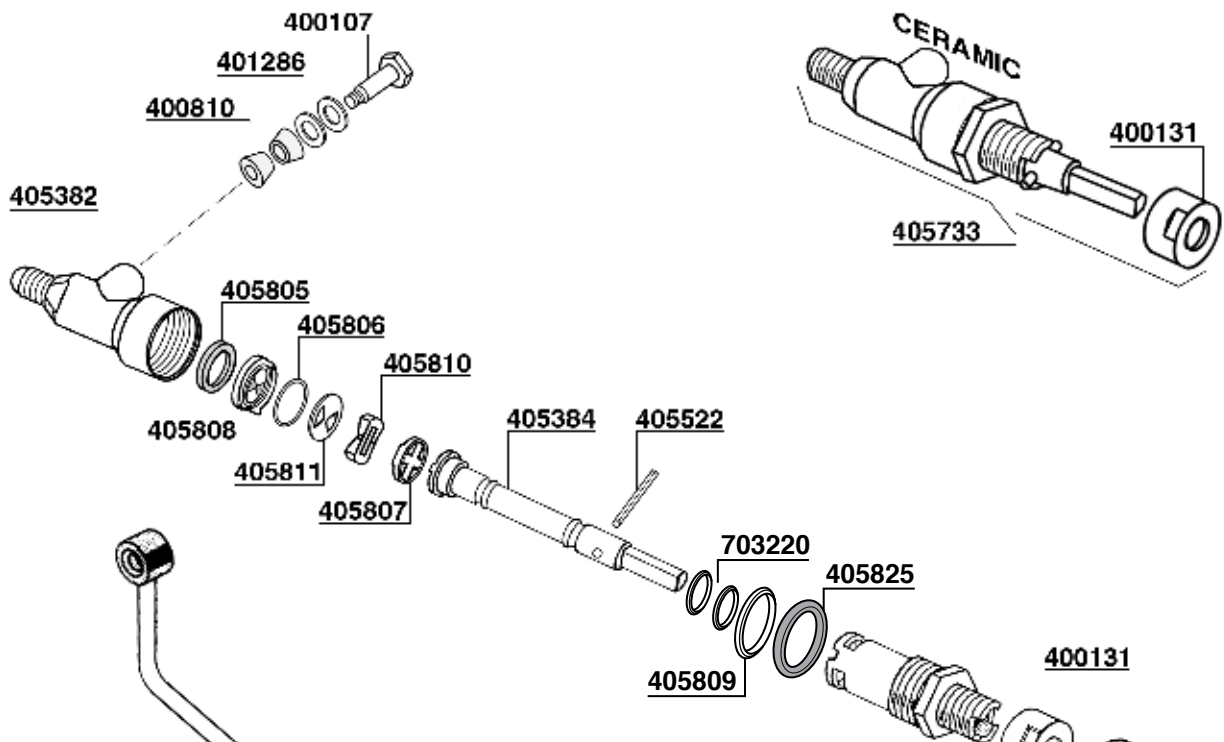

RUBINETTO CERAMICA

40