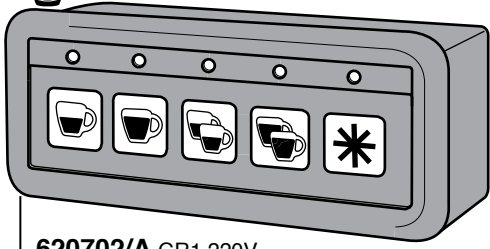

617730 220V
617730/11 110V

VERDE GREEN

615512 220V
615512/11 110V

ROSSO RED

615511/22 220V
615511/11 110V

250 mm

250 mm

620702/A GR1 220V
PULSANTIERA+CENTRALINA+AUTOLIVELLO
TOUCH PAD+ELECTRONIC BOX+AUTOFILL