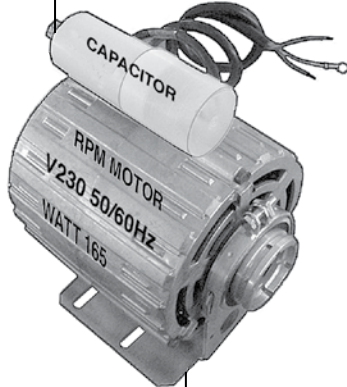

621347
CAPACITOR CONDENSAT. 10 μ F

700084/22
V220/50/60 W165