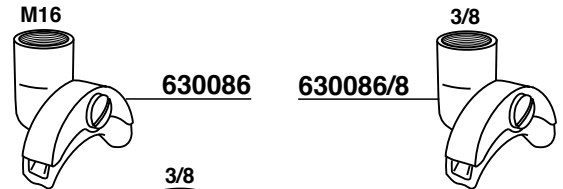

M16

3/8

630086

630086/8

3/8

511672=CORTO
630086/8=LUNGO