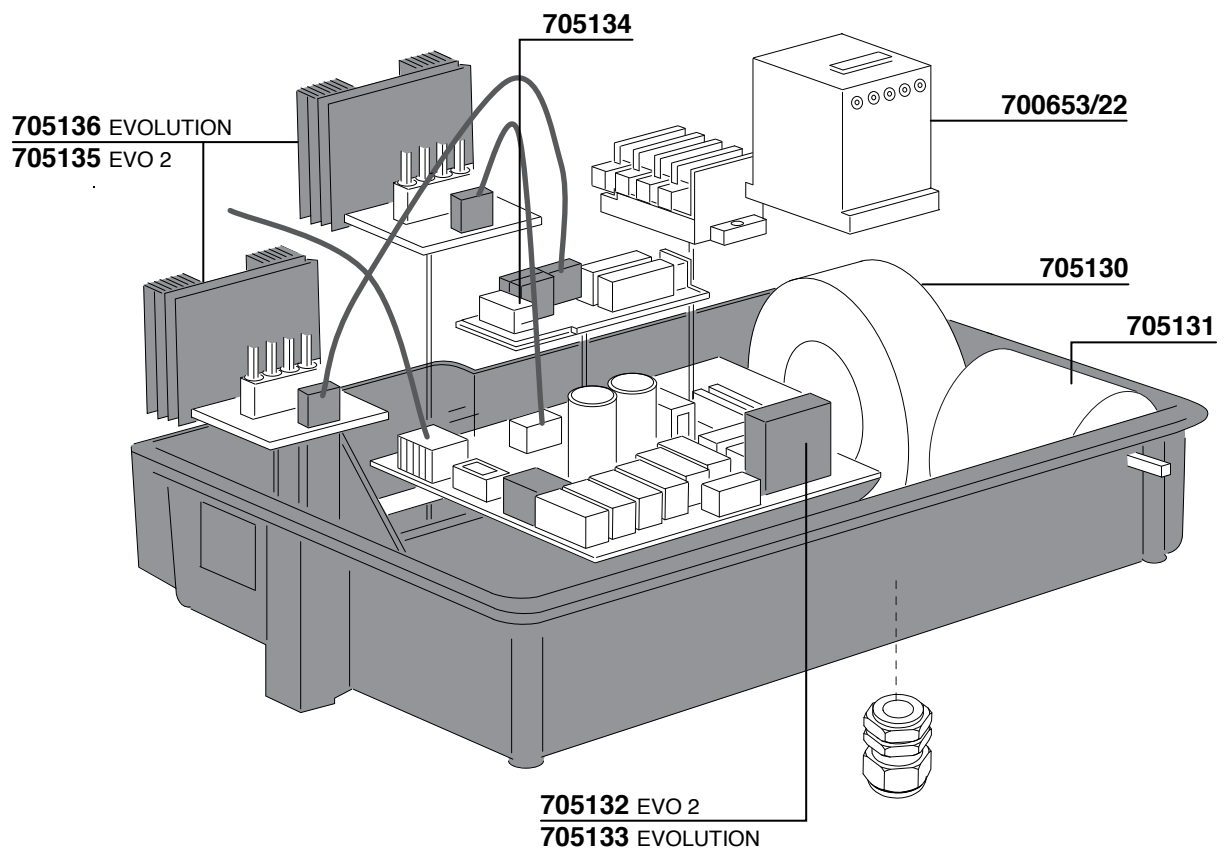

705107

82

84

- 524462
- 703008
- 700805
- 524467
- 460076
- 460000 O-RING
- 513836/T

- 460085
- 460001
- 460002
- 460007
- 519545
- 519546 VITON
- 547322
- 460009

- 520129
- 526100
- 525000 SALDATA/WELDED
- 518608
- 518610 VITON
- 700883 mm.8
- 700883/V VITON
- 700883/5 mm.8,5
- 700883/80 mm.8,5 80 SHORE
- 526103 **NEW**
- 619976 **NEW**
- DOCGETTA DOPPIA DOUBLE SHOWER**