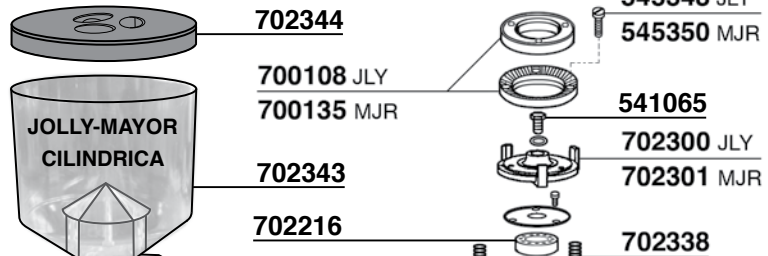

MACINACAFFE'

MAZZER MODEL: JOLLY - MAJOR

JLY =MODEL JOLLY MJR=MODEL MAJOR

S= MANUAL A= AUTOMATIC

702307 A/V220
 702308 A/V380
 702309 A/V110

621347 JLY 220V 10mF
 702310 JLY 110V 30mF
 702311 MJR 220V 16mF
 702312 MJR 110V 60mF