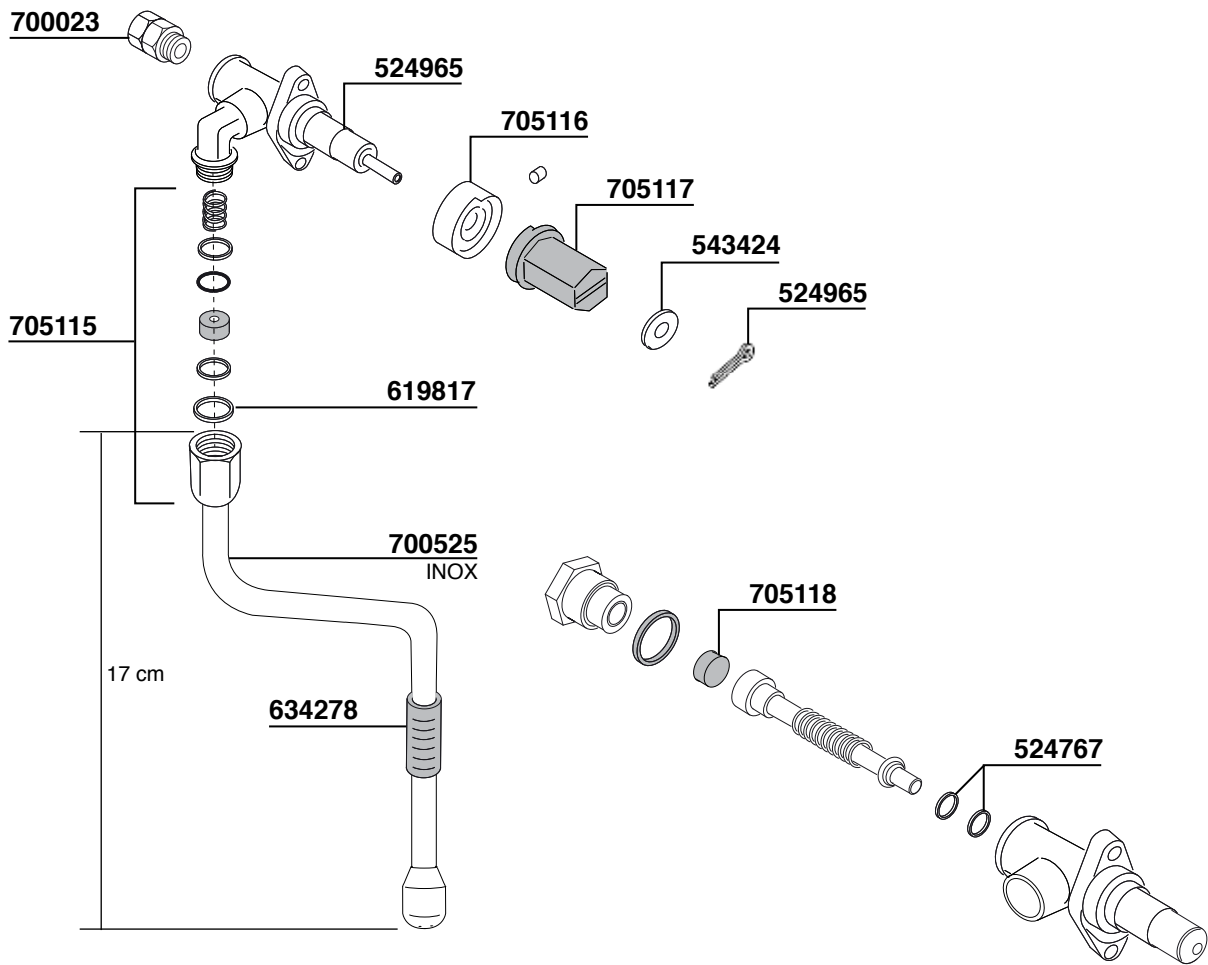

705107

82

84

- 524462
- 703008
- 700805
- 524467
- 460076
- 460000 O-RING
- 513836/T

- 460085
- 460001
- 460002
- 460007
- 519545
- 519546 VITON
- 547322
- 460009

- 520129
- 526100
- 525000 SALDATA/WELDED
- 518608
- 518610 VITON
- 700883 mm.8
- 700883/V VITON
- 700883/5 mm.8,5
- 700883/80 mm.8,5 80 SHORE
- 526103 **NEW**
- 619976 **NEW**
- DOCGETTA DOPPIA DOUBLE SHOWER**