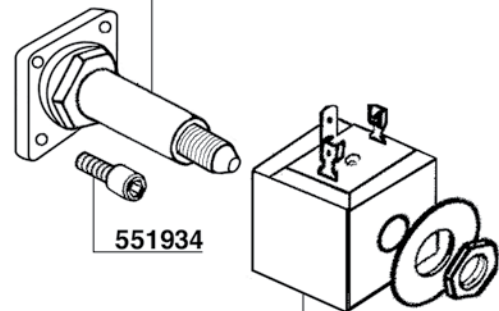

700176=LUCIFER
700177=PARKER

700181/22=V220	PARKER LUCIFER
700181/11=V110	
700179/22=V220	
700179/11=V110	

612143=ø1,1
612142=ø1,2

703465/22=BEACH W1400 V220
 703465/11=BEACH W1400 V110

703466

703497 1"1/4
2600W 230V