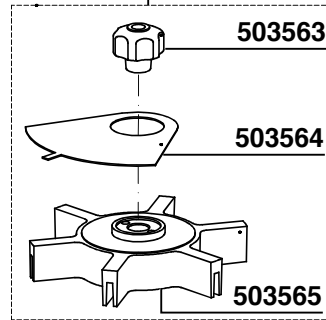

702331

MAZZER MODEL: ROBUR ELETTRONICO

324

NUOVA SIMONELLI MODEL: GRINTA AMM-AMMT

325

705420

705421

705422