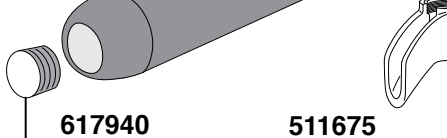

617940

511675