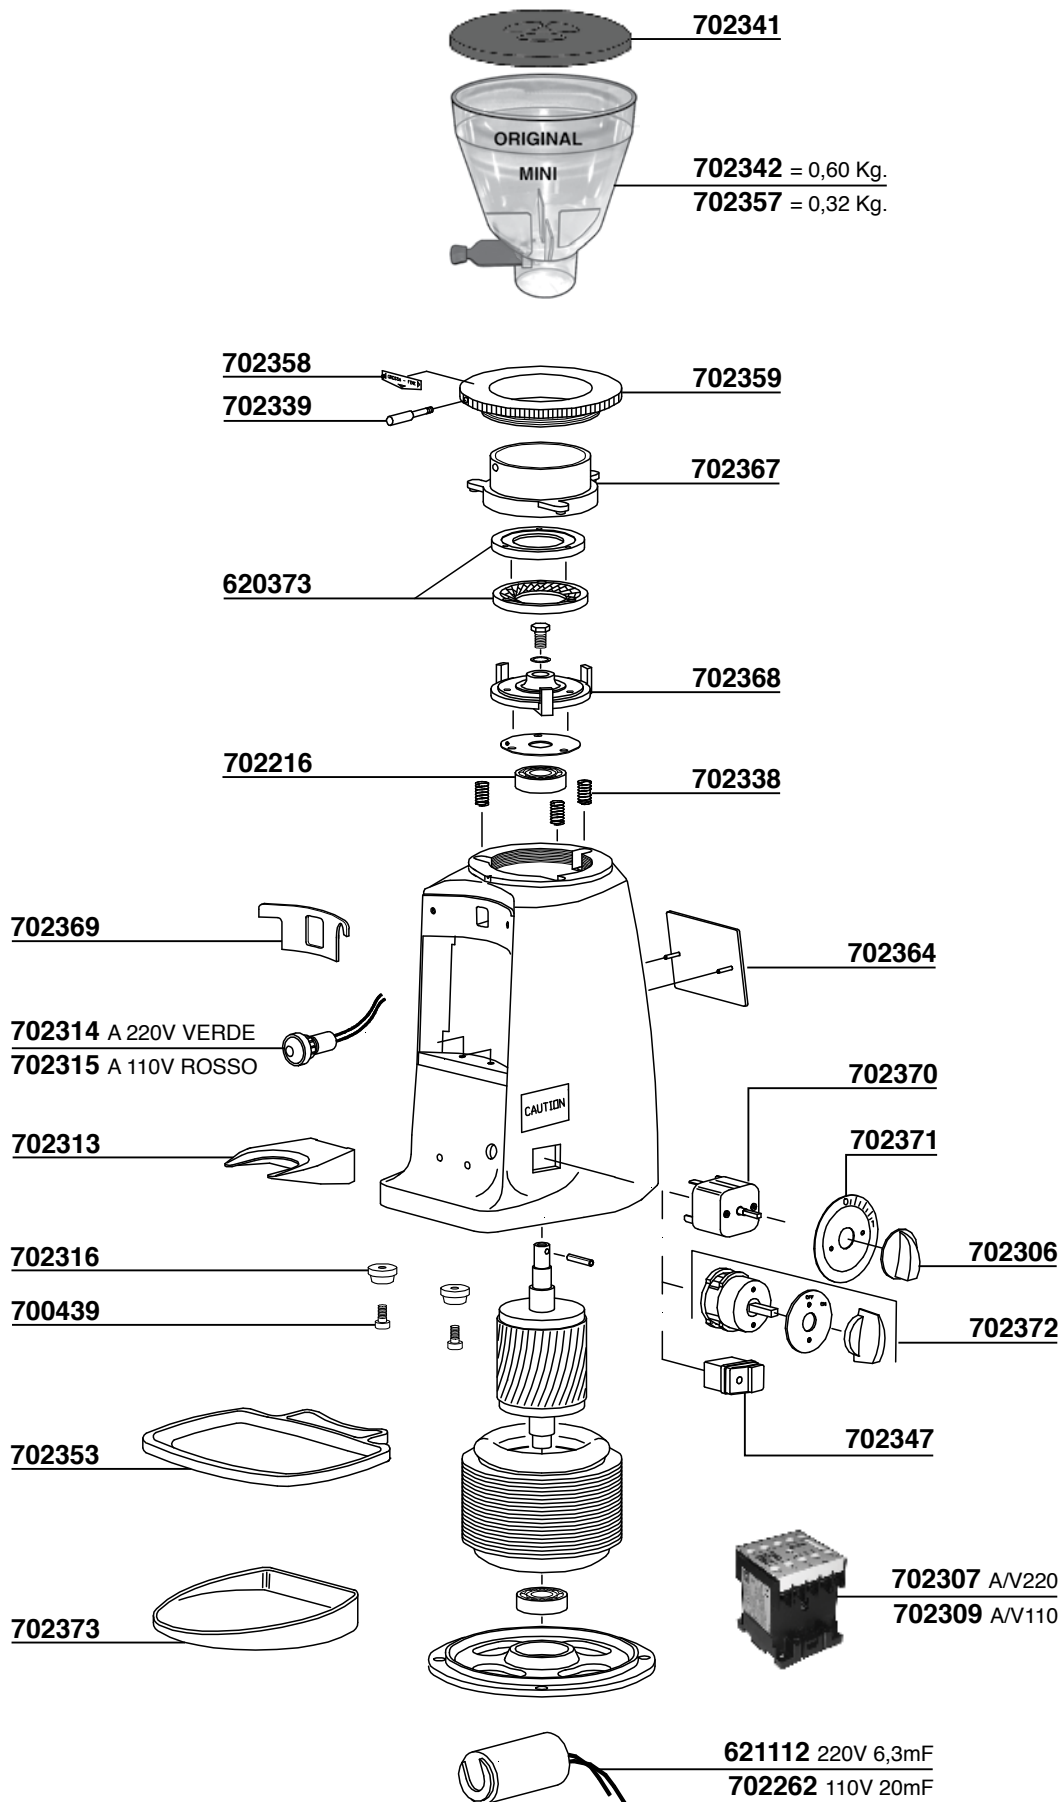

702306

702347
 ON/OFF

MAZZER MODEL: MINI

318

MAZZER MODEL: JOLLY-MAJOR-MINI

JLY=MODEL JOLLY
S=MANUAL

MJR=MODEL MAJOR
A=AUTOMATIC

319