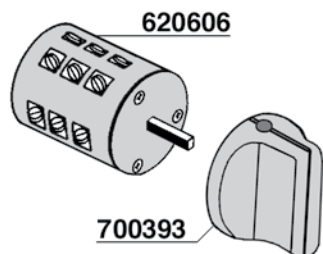

700668/11=V110

700668/24=V24

700670
PARTE MECCANICA
SOLENOID VALVE BODY
1/8

300038

700382

700737 =V220
700737/11=V110

620606

700393