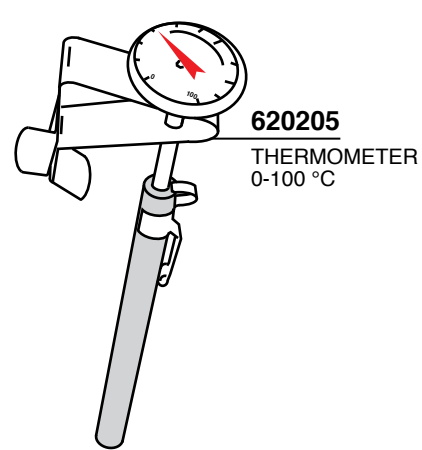

400260=PORTOFINO

404657=CENTURY

404676=CENTURY-AMERICA

600790

404662

404656

400835

446122

404402
CENTURY

406366
PORTOFINO
GRADISCA

WATER