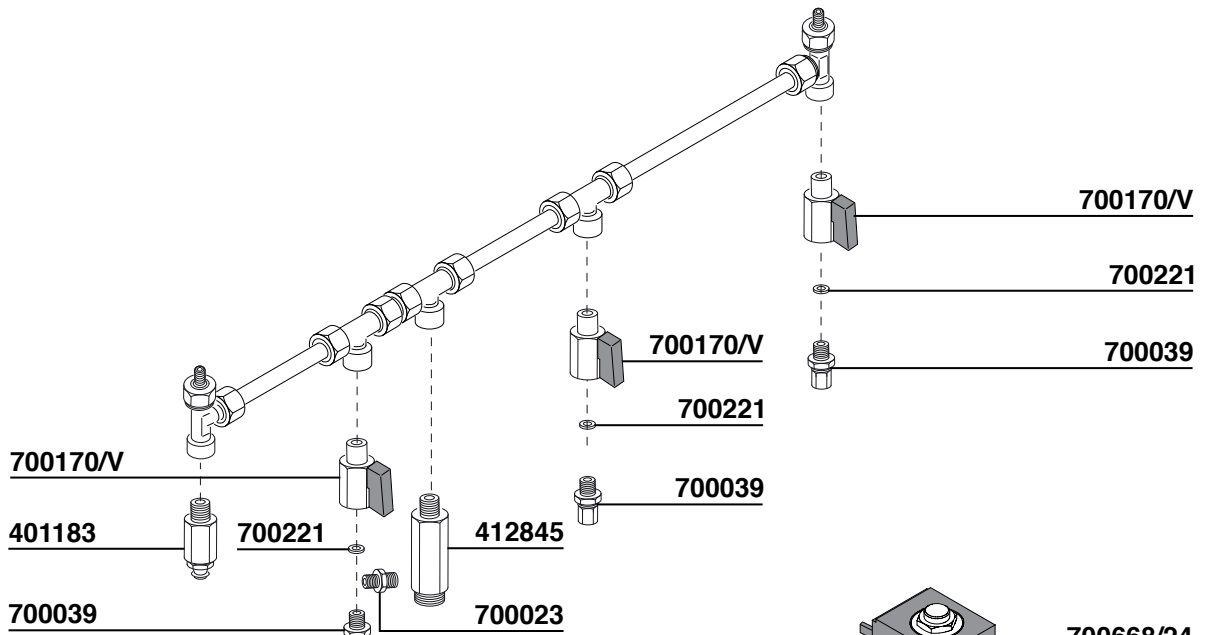

705107

82

84

- 524462
- 703008
- 700805
- 524467
- 460076
- 460000 O-RING
- 513836/T

- 460085
- 460001
- 460002
- 460007
- 519545
- 519546 VITON
- 547322
- 460009

- 520129
- 526100
- 525000 SALDATA/WELDED
- 518608
- 518610 VITON
- 700883 mm.8
- 700883/V VITON
- 700883/5 mm.8,5
- 700883/80 mm.8,5 80 SHORE
- 526103 **NEW**
- 619976 **NEW**
- DOCGETTA DOPPIA DOUBLE SHOWER**