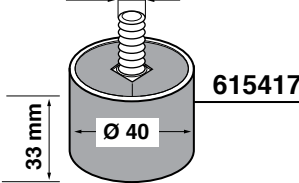

PARTI COMPATIBILI FAEMA Tav.29

615346 NERO
BLACK

611647 BIANCO
WHITE

516264/P

516264

700614

620438

ALUMINIUM

620867

INOX-LEGNO
WOOD-STAINLESS STEEL

513744

513744

GOMMA NERA-BLACK RUBBER

M10

634469

M10

632404

Ø10x13

615132

618377

M10

615417

617622

PLASTICA NERA-BLACK PLASTIC

M10

620414

M10

620415

M10

620417

M10

620416

M10

620416/R

REGOLABILE
ADJUSTABLE

80 ÷ 100mm

M10

620417/R

REGOLABILE
ADJUSTABLE

130 ÷ 150mm