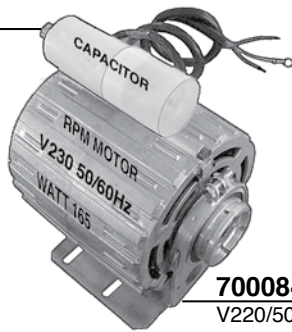

621347
CAPACITOR
CONDENSAT.
10 μ F

700084/22
V220/50/60 W165