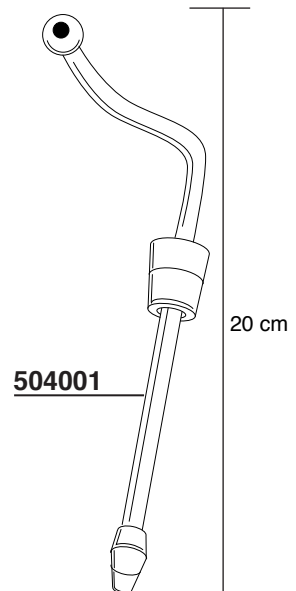

505000

505001 VAPORE-STEAM
505003 ACQUA-WATER

504000

504003

632342

25 cm

504002

21 cm