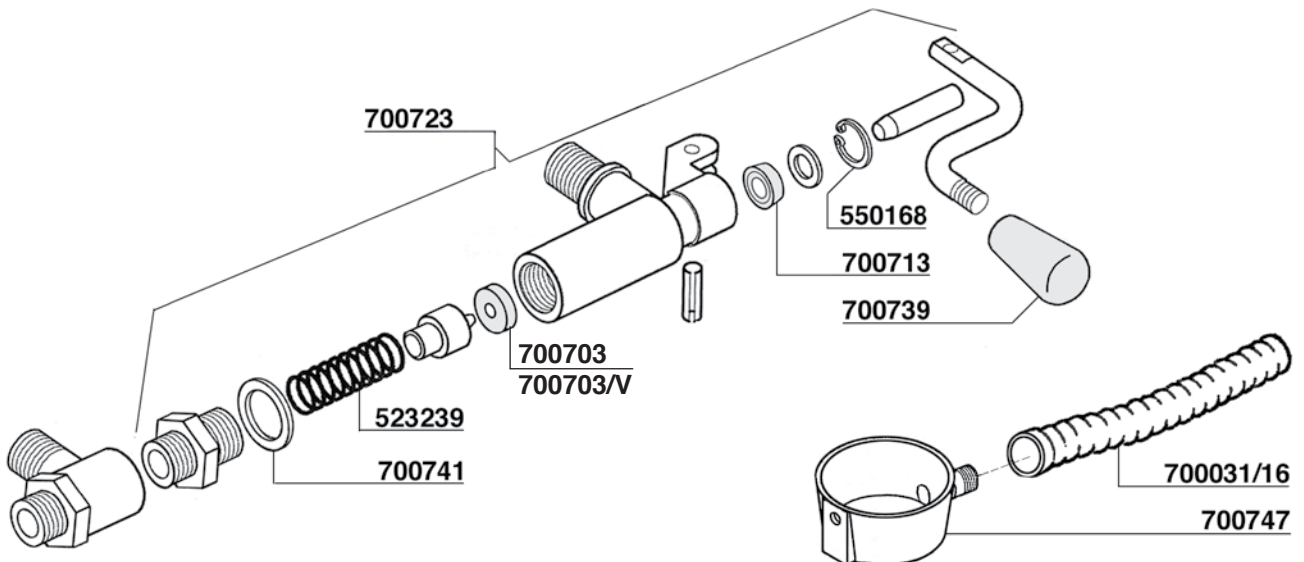

700464

700253/22 =V220
700253/11 =V110

616597 CE/UL

700662

612601 120mm

524554

MOTORE RAFFREDDATO AD ACQUA - MOTOR WATERCOOL

10