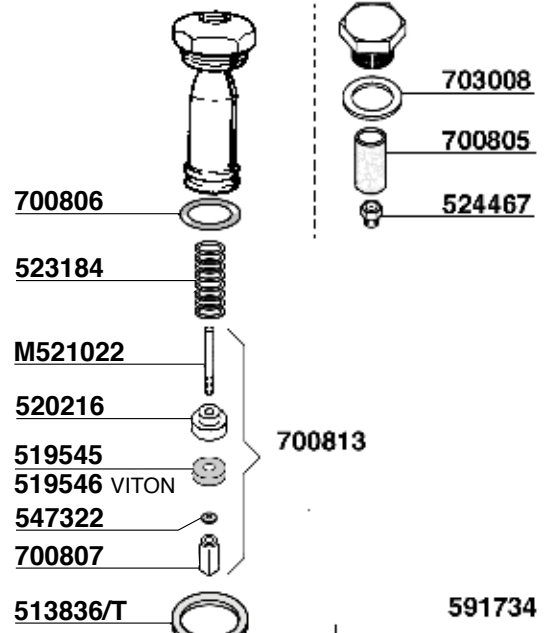

551937

700621

300042
RED LIGHT

705312

703480
1/4" - ø 1,2"

703485

188

190