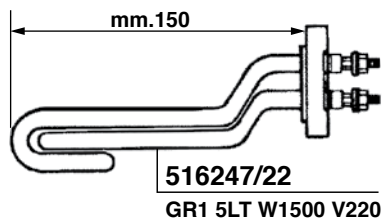

620416/R

REGOLABILE
ADJUSTABLE

80 ÷ 100mm

M10

620417/R

REGOLABILE
ADJUSTABLE

130 ÷ 150mm

RESISTENZE