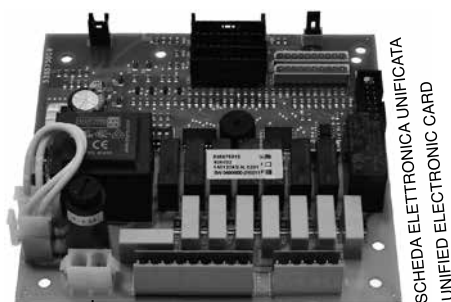

701027

PARTI COMPATIBILI FAEMA Tav.32

136

DUE-DUE SMART-E61 JUBILE'-E91-E92 COMPACT-E97
STYLEMA - E98 PRESIDENT/A

PARTI COMPATIBILI FAEMA Tav.33

FC 31 MINERVA-TOSTAPANE EGI

138

FIAMMA RST