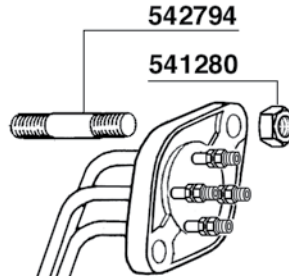

501652
501652/T=TEFLON