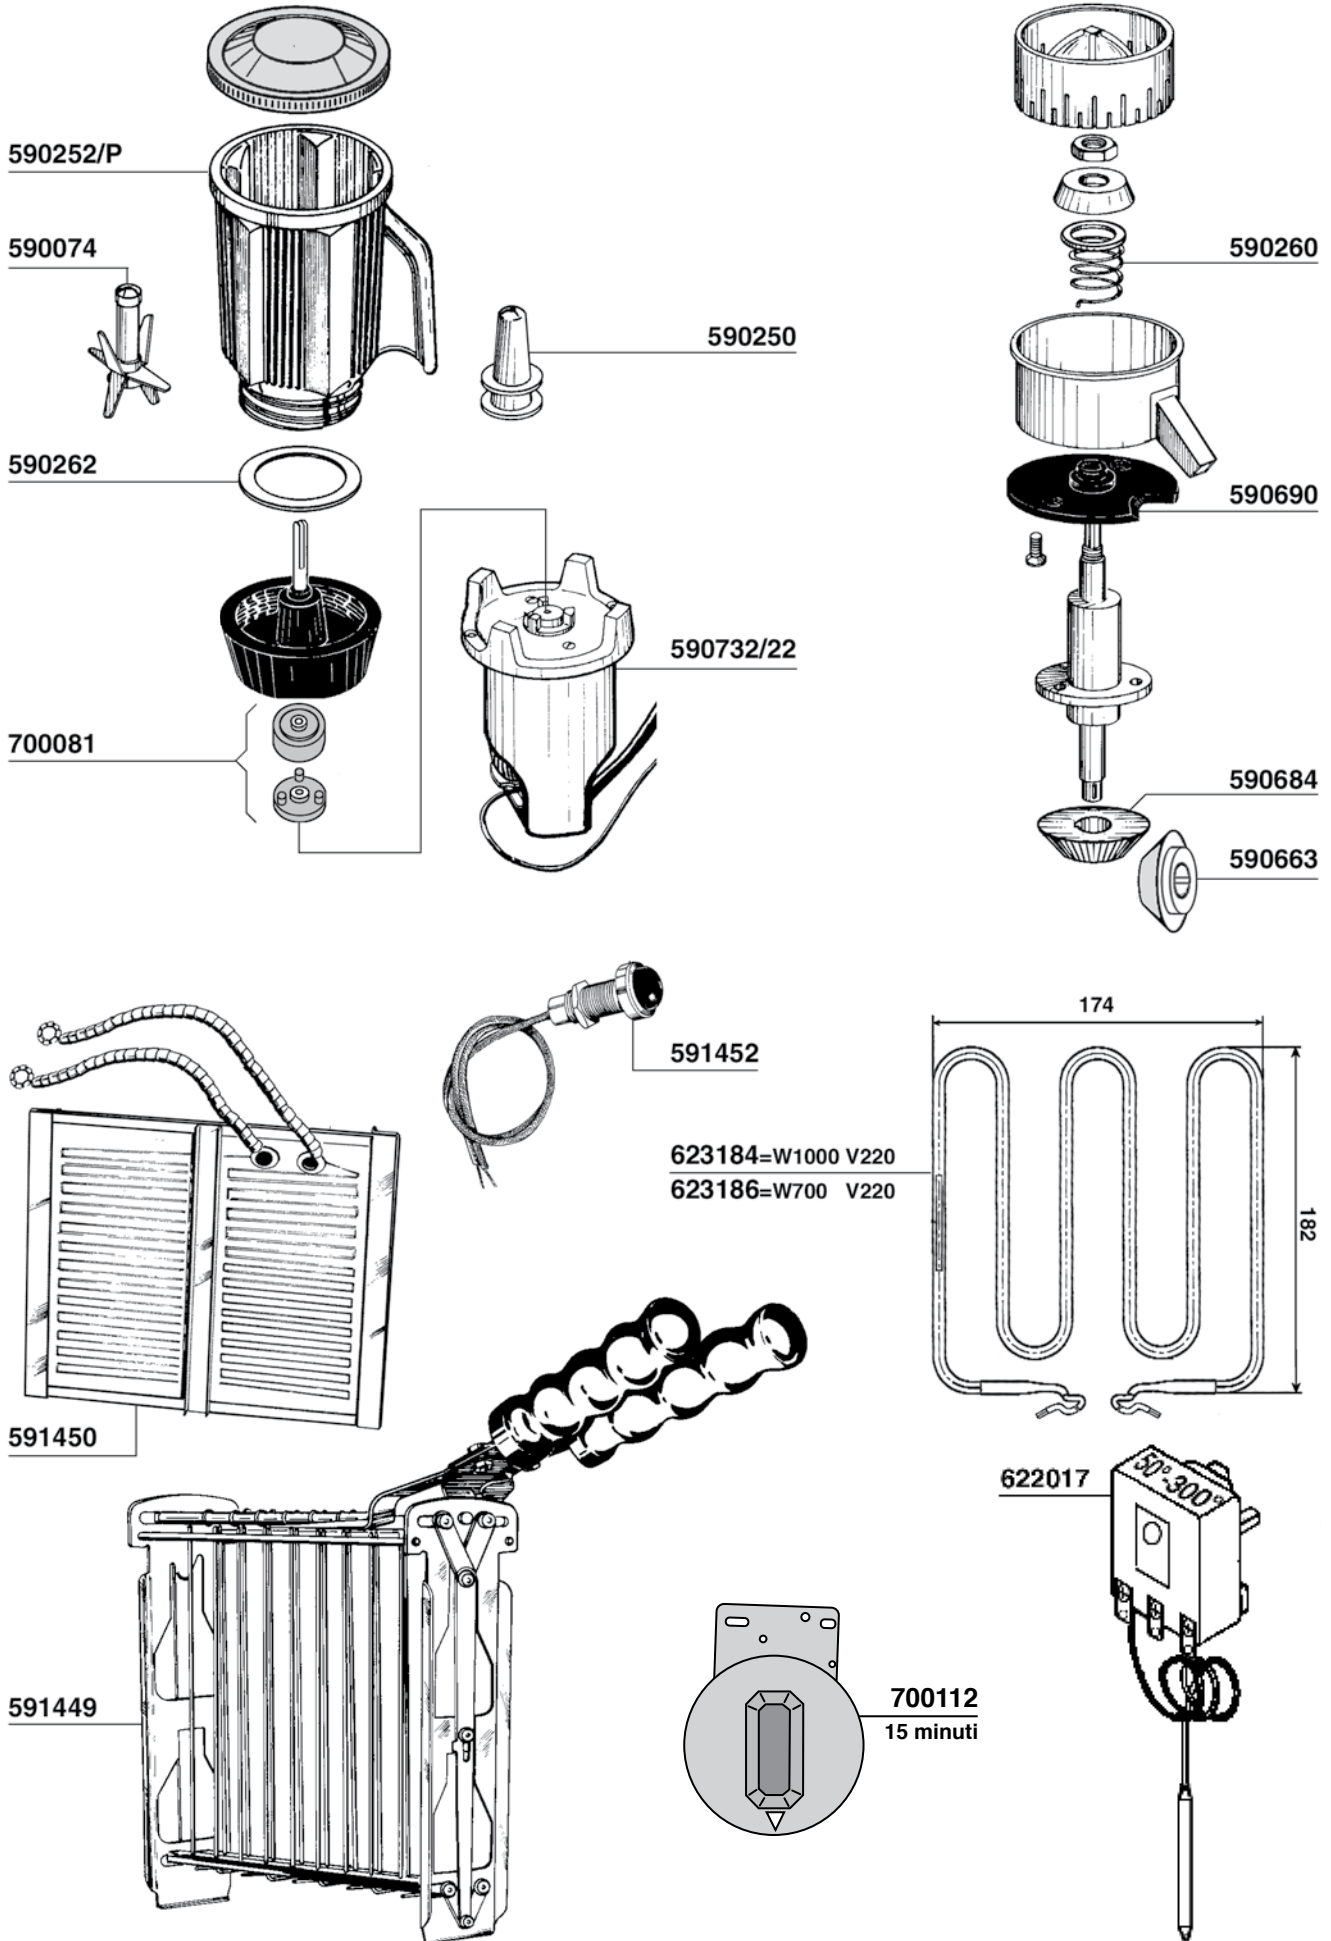

701027

PARTI COMPATIBILI FAEMA Tav.32

136

DUE-DUE SMART-E61 JUBILE'-E91-E92 COMPACT-E97
STYLEMA - E98 PRESIDENT/A

PARTI COMPATIBILI FAEMA Tav.33

FC 31 MINERVA-TOSTAPANE EGI

138

FIAMMA RST