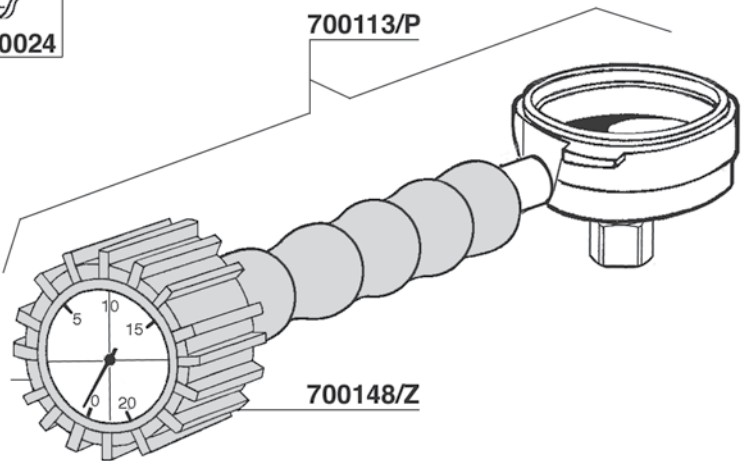

700113/P

700148/Z