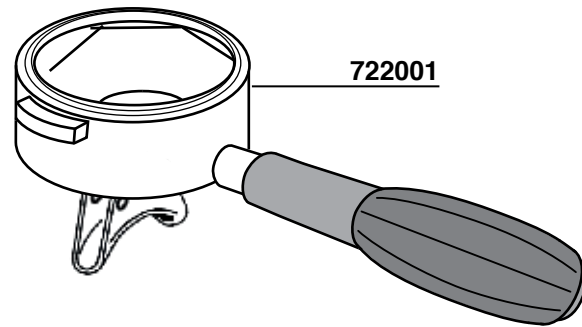

FLUSSO REGOLABILE
ADJUSTABLE FLOW

617940
TAPPO CROMATO
CHROMATE PLUG

632316

700690

700680

722000

700681

722001