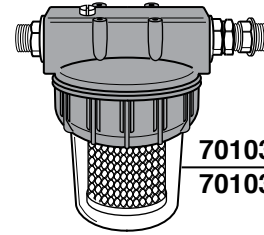

FILTRI DEPURATORI

KIT CARTUCCIA FILTRANTE
PER DEPURATORI MANUALI
FILTER CARTRIDGE KIT
FOR MANUAL SOFTENERS

701020 5" 3/8" MF
701021 5" 3/4" MF

KIT CARTUCCIA FILTRANTE
PER DEPURATORI AUTOMATICI
FILTER CARTRIDGE KIT
FOR AUTOMATIC SOFTENERS

701017 5" 1/2" MM
701016 5" 3/4" MM

KIT CARTUCCIA CARBONI ATTIVI
PER DEPURATORI AUTOMATICI
ACTIVATED CARBON CARTRIDGE KIT
FOR AUTOMATIC SOFTENERS

701031 5" 1/2" MM
701030 5" 3/4" MM

KIT CARTUCCIA CARBONI ATTIVI
PER DEPURATORI MANUALI
ACTIVATED CARBON CARTRIDGE KIT
FOR MANUAL SOFTENERS

701034 5" 3/8" MF
701035 5" 3/4" MF

701019 9" 1/2" MM
701018 9" 3/4" MM

701033 9" 1/2" MM
701032 9" 3/4" MM

CARTUCCIA FILTRANTE
FILTER CARTRIDGE

701022
5"

701023
9"

701036
5"

701037
9"

CARTUCCIA CARBONI ATTIVI
ACTIVATED CARBON CARTRIDGE

701024
CHIAVE - KEY

408818

701012

Ø59 mm
FILTRO
DECALCIFICANTE

701014

64 mm

701046

Ø 42 mm

701047

Ø 42 mm

701065

701066

ADDOLCITTORE UNIVERSALE
UNIVERSAL WATER SOFTNER

591177 KG.10
591180 KG.25

700118
RESINE 25 LT