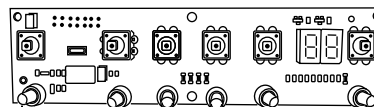

8 PIN DOPPI
8 DOUBLE PINS

620735

ROSSO

VERDE