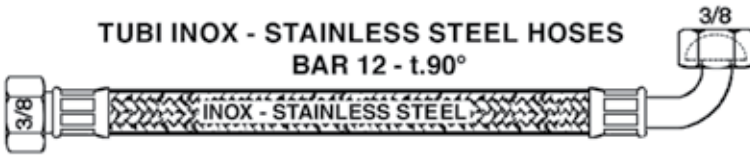

TUBI INOX - STAINLESS STEEL HOSES BAR 12 - t.90°

3/8F - 3/8F CONICO 1CURVA - CONICAL 1CURVE

- 700186 50 cm
- 700184 150 cm
- 700185 200 cm