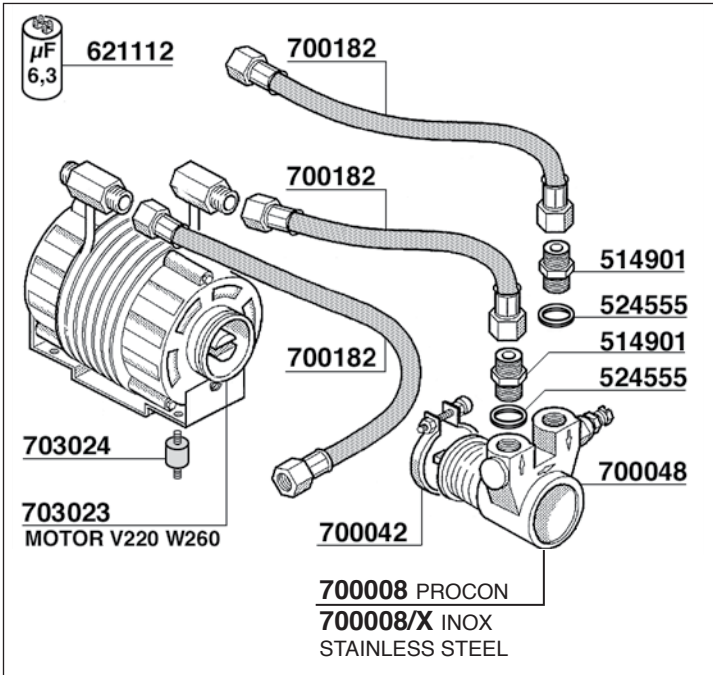

700464

700253/22 =V220
700253/11 =V110

616597 CE/UL

700662

612601 120mm

524554

MOTORE RAFFREDDATO AD ACQUA - MOTOR WATERCOOL

10