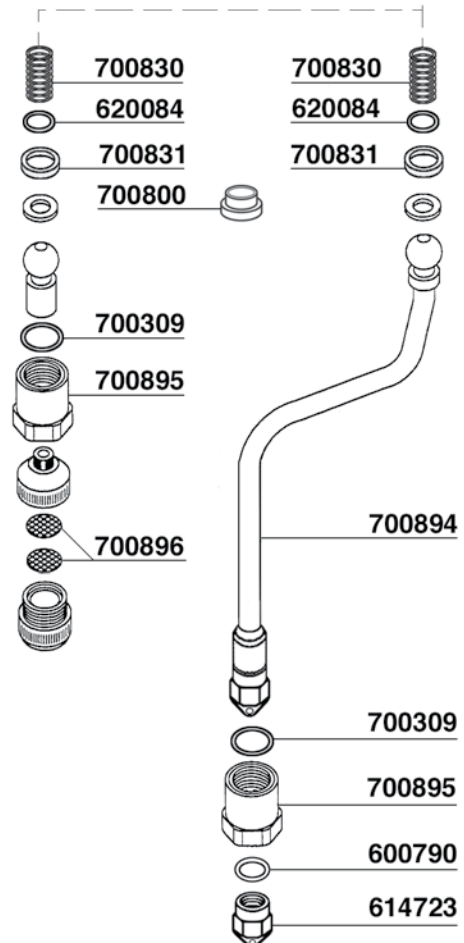

551937

700621

300042
RED LIGHT

705312

703480
1/4" - ø 1,2"

703485

188

190