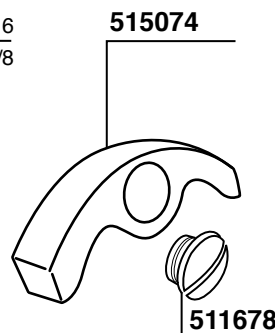

FLUSSO REGOLABILE
ADJUSTABLE FLOW