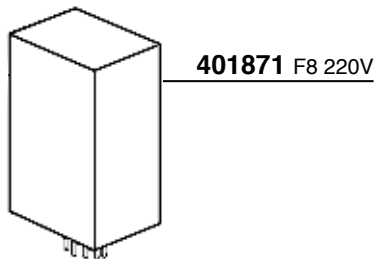

401871 F8 220V