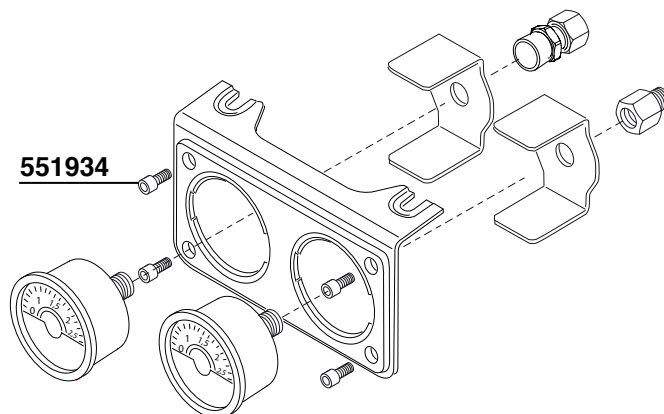

705107

82

84

- 524462
- 703008
- 700805
- 524467
- 460076
- 460000 O-RING
- 513836/T

- 460085
- 460001
- 460002
- 460007
- 519545
- 519546 VITON
- 547322
- 460009

- 520129
- 526100
- 525000 SALDATA/WELDED
- 518608
- 518610 VITON
- 700883 mm.8
- 700883/V VITON
- 700883/5 mm.8,5
- 700883/80 mm.8,5 80 SHORE
- 526103 **NEW**
- 619976 **NEW**
- DOCGETTA DOPPIA DOUBLE SHOWER**