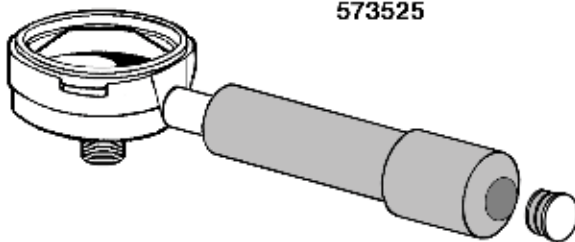

521994 14gr
 514419 14gr ridgeless
 516575 12gr
 526208 18gr
 700757 21gr
 526758 24gr

521996 14gr
 MICROFORI
 MICROHOLES
 521902

573525/G

NEW

GOMMA-RUBBER

573525

617940
 TAPPO CROMATO
 CHROMATE PLUG

612143=Ø1,1
 612142=Ø1,2