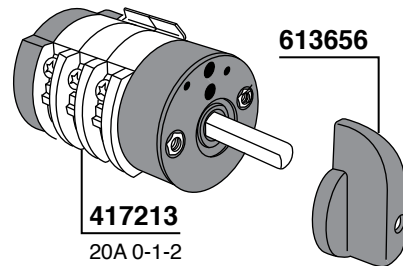

417213

20A 0-1-2

613656