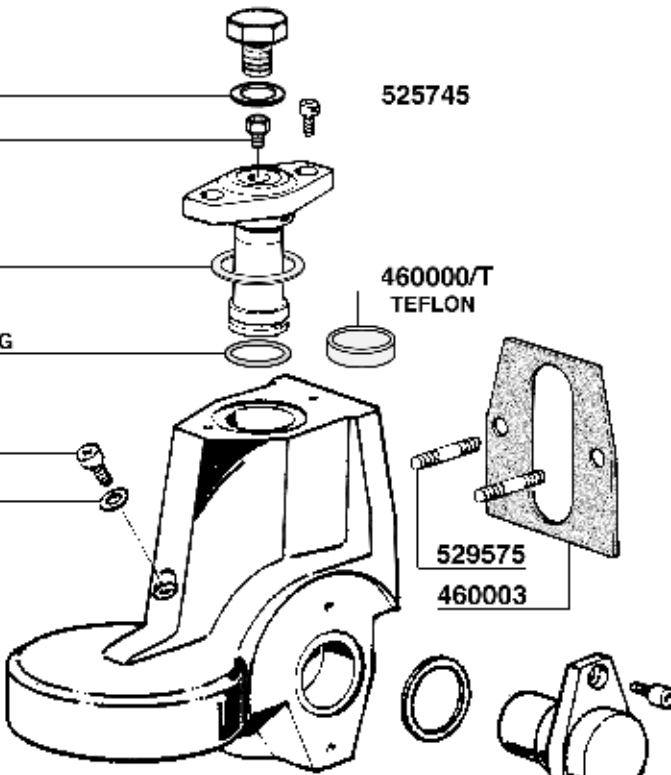

460000/T
TEFLON

618010
RED
618010/V
GREEN

460000=O-RING

526266
700325

529575
460003

579671
BLACK

520129

524767