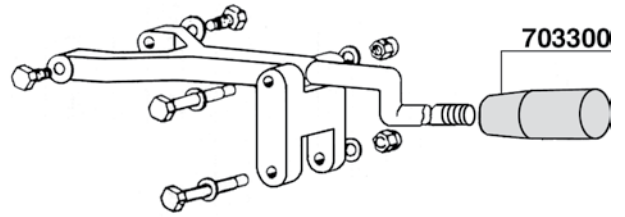

703059
CROMATO
CHROME PLATED

703098

14

700301/22=V220	700152/22=V220
700301/11=V110	700152/11=V110
LUCIFER	PARKER

703300

700812

700307

700273
700706
700707