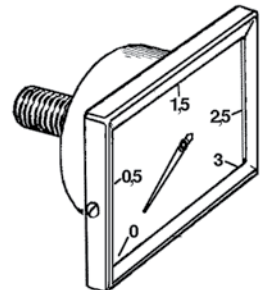

501652
501652/T=TEFLON

575123= GR/1-2 W3000 V220 mm.260
630090/22=GR/2 W3500 V220 mm.390
633004/22=GR/3 W3700 V220 mm.580