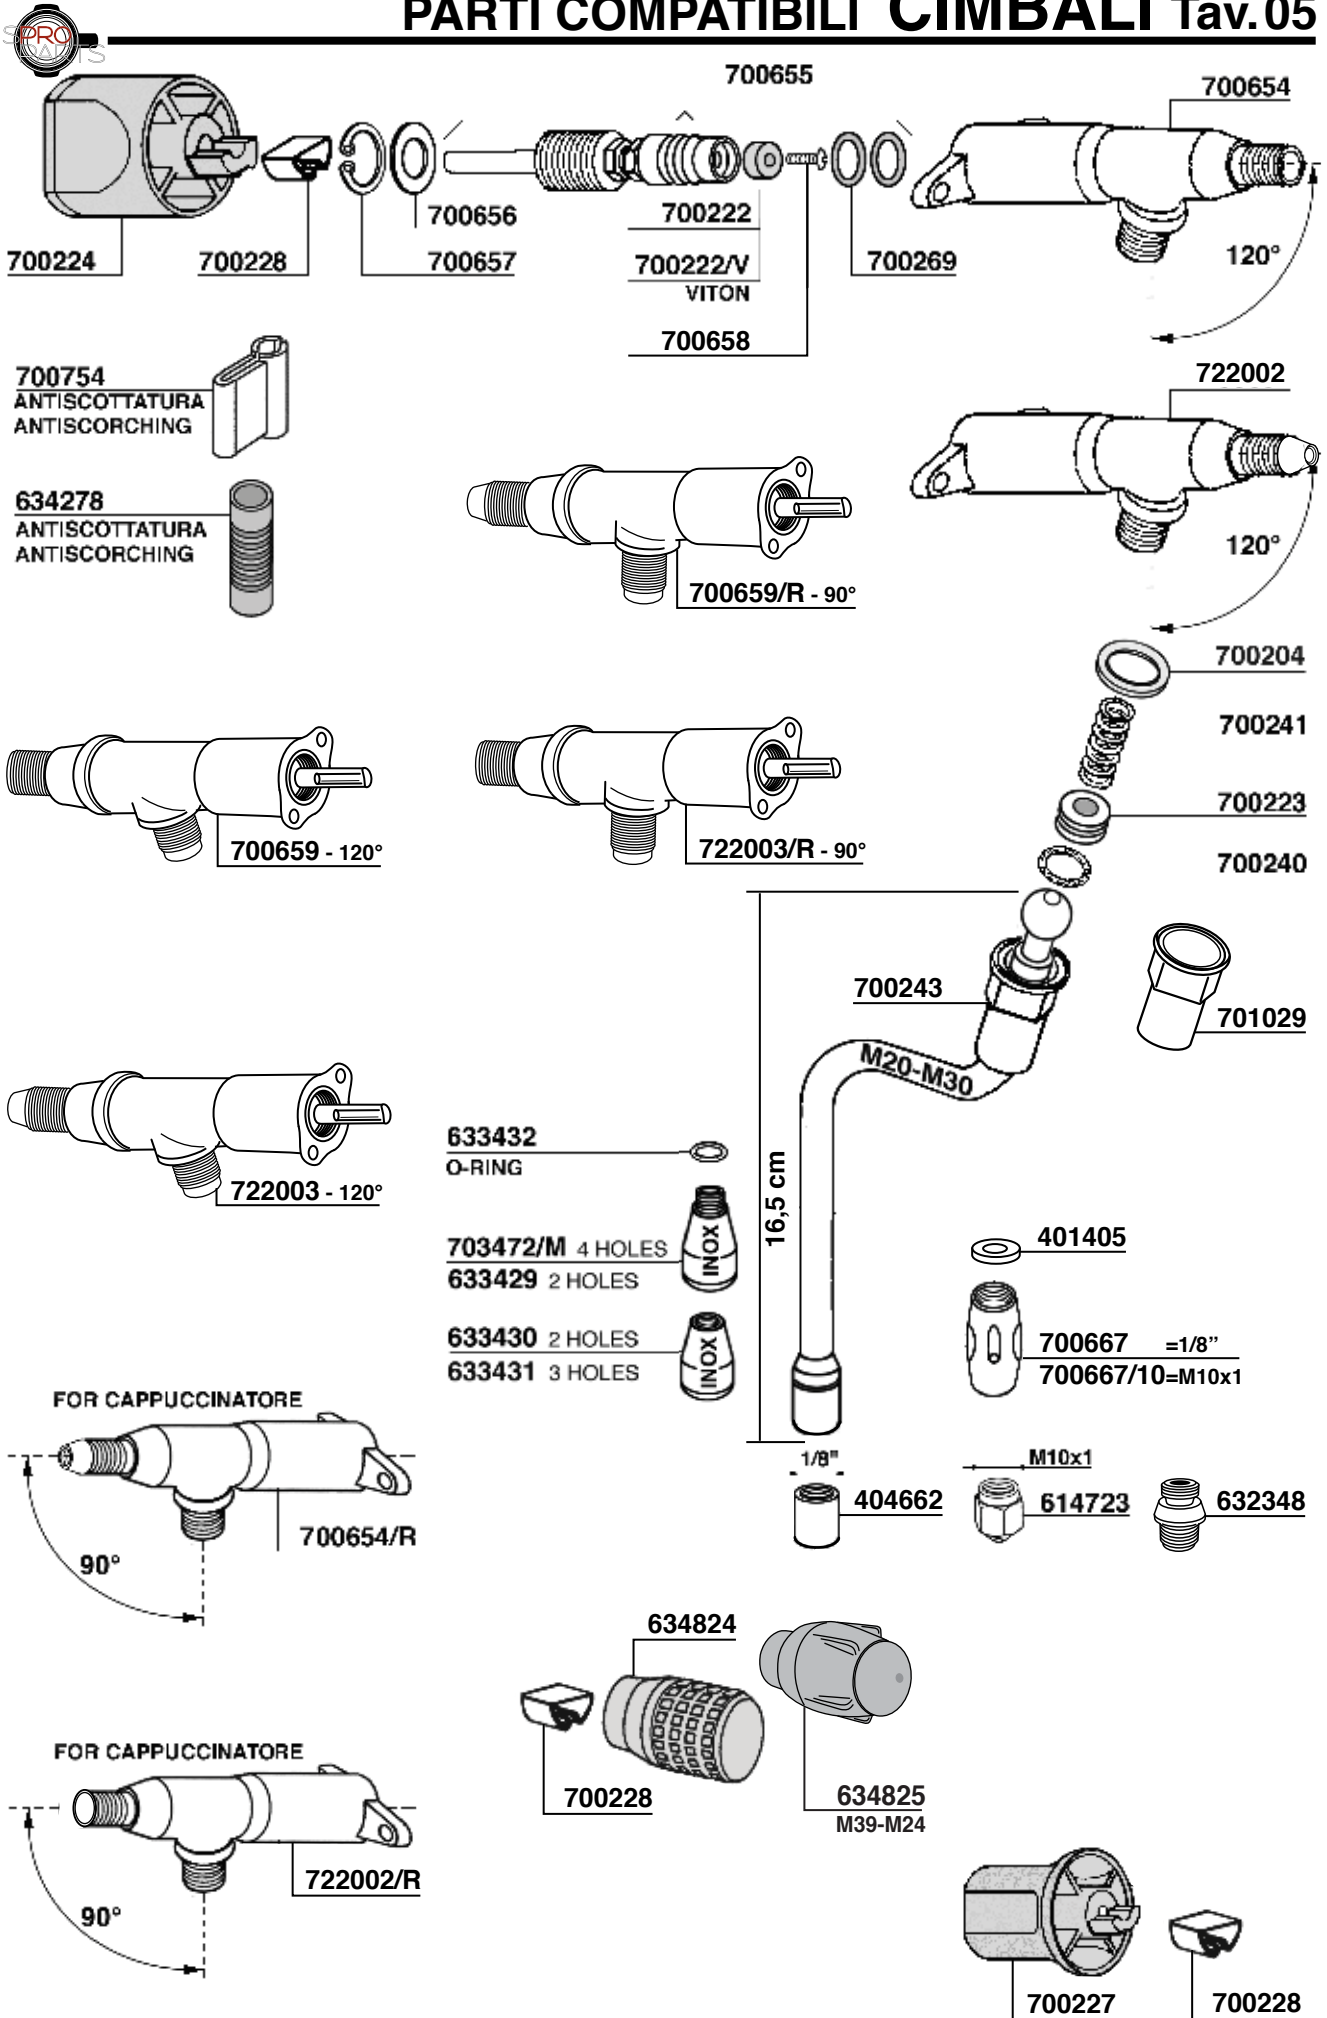

PARTI COMPATIBILI **CIMBALI** Tav.05

66