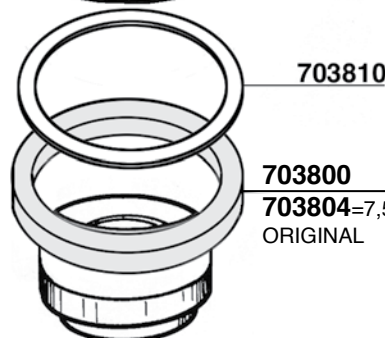

703810

703800
703804=7,5 mm
ORIGINAL

541377

703813

547101

703812

700201

700202

BLIND FILTER

FILTRO CIECO

521902

700616

NEW

GOMMA-RUBBER

617938

612143=Ø1,1
612142=Ø1,2

703814

511672

700024

502003

618522

511673