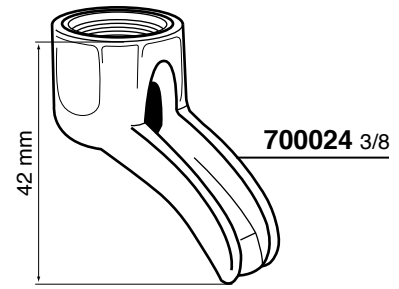

VARI COMPONENTI