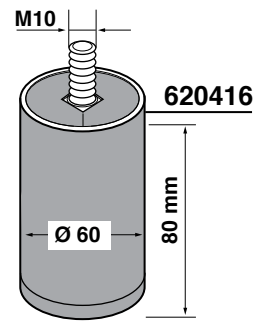

PLASTICA NERA - BLACK PLASTIC