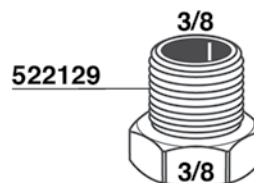

GUARNIZIONE TEFLON TEFLON GASKET

- 529011/1 = ØDI 1/8
- 529011/2 = ØDI 1/4
- 529011/3 = ØDI 3/8
- 529011/4 = ØDI 1/2
- 529011/5 = ØDI 3/4