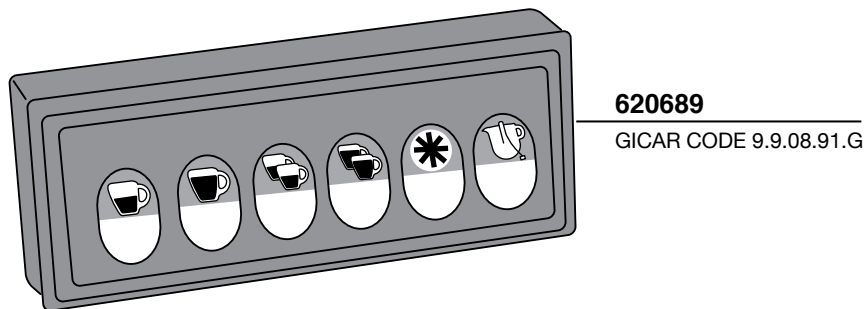

204

620691 GR1/2/3 230V
GICAR CODE 9.5.25.49.G