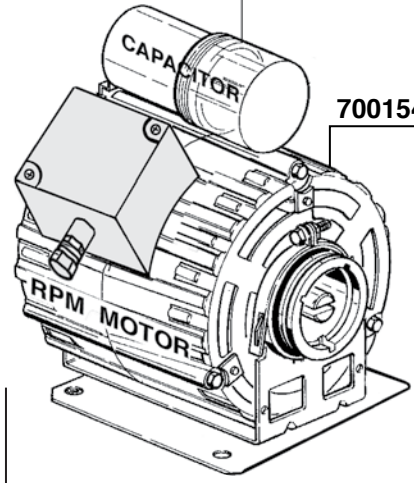

- 621347=10µF V220
- 702311=16µF V110

700032/22=V220/50 W165