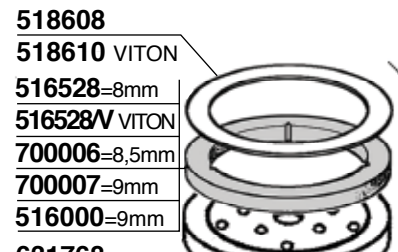

PARTI COMPATIBILI FAEMA Tav.01

PARKER	LUCIFER
700152/22=V220	700301/22=V220
700152/11=V110	700301/11=V110
619276=V24 DC	

700177=PARKER
700176=LUCIFER

631553
S. TRONIC
COMPACT
DUE

631554
EXP. - SPECIAL
E91 DIPLOMAT

619224

PARKER	LUCIFER
700179/22=V220	700181/22=V220
700179/11=V110	700181/11=V110
591753=V24 DC	

DOCCETTA DOPPIA
DOUBLE SHOWER

514418 6gr

521830 7gr

521832 8gr

521833 7gr
MICROFORI
MICROHOLES

521994 14gr

514419 14gr ridgeless

516575 12gr

526208 18gr

700757 21gr

526758 24gr

521996 14gr

MICROFORI
MICROHOLES

526103

521902

BLIND FILTER

1a SERIE

2a SERIE

633847

524761

551934

526100

SALDATA/WELDED

518608

516528=8mm

516528/VITON

700006=8,5mm

700007=9mm

516000=9mm

E91 DIPLOMAT