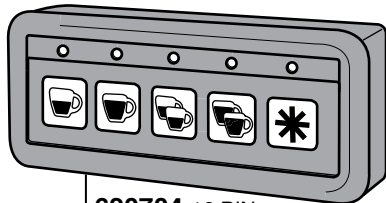

620704 16 PIN
GICAR CODE 9.9.09.50