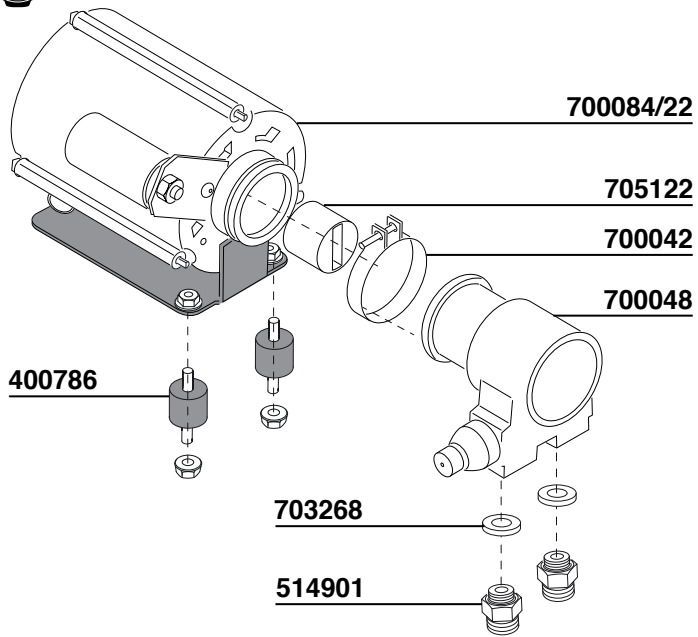

705107

82

84

- 524462
- 703008
- 700805
- 524467
- 460076
- 460000 O-RING
- 513836/T

- 460085
- 460001
- 460002
- 460007
- 519545
- 519546 VITON
- 547322
- 460009

- 520129
- 526100
- 525000 SALDATA/WELDED
- 518608
- 518610 VITON
- 700883 mm.8
- 700883/V VITON
- 700883/5 mm.8,5
- 700883/80 mm.8,5 80 SHORE
- 526103 **NEW**
- 619976 **NEW**
- DOCGETTA DOPPIA DOUBLE SHOWER**