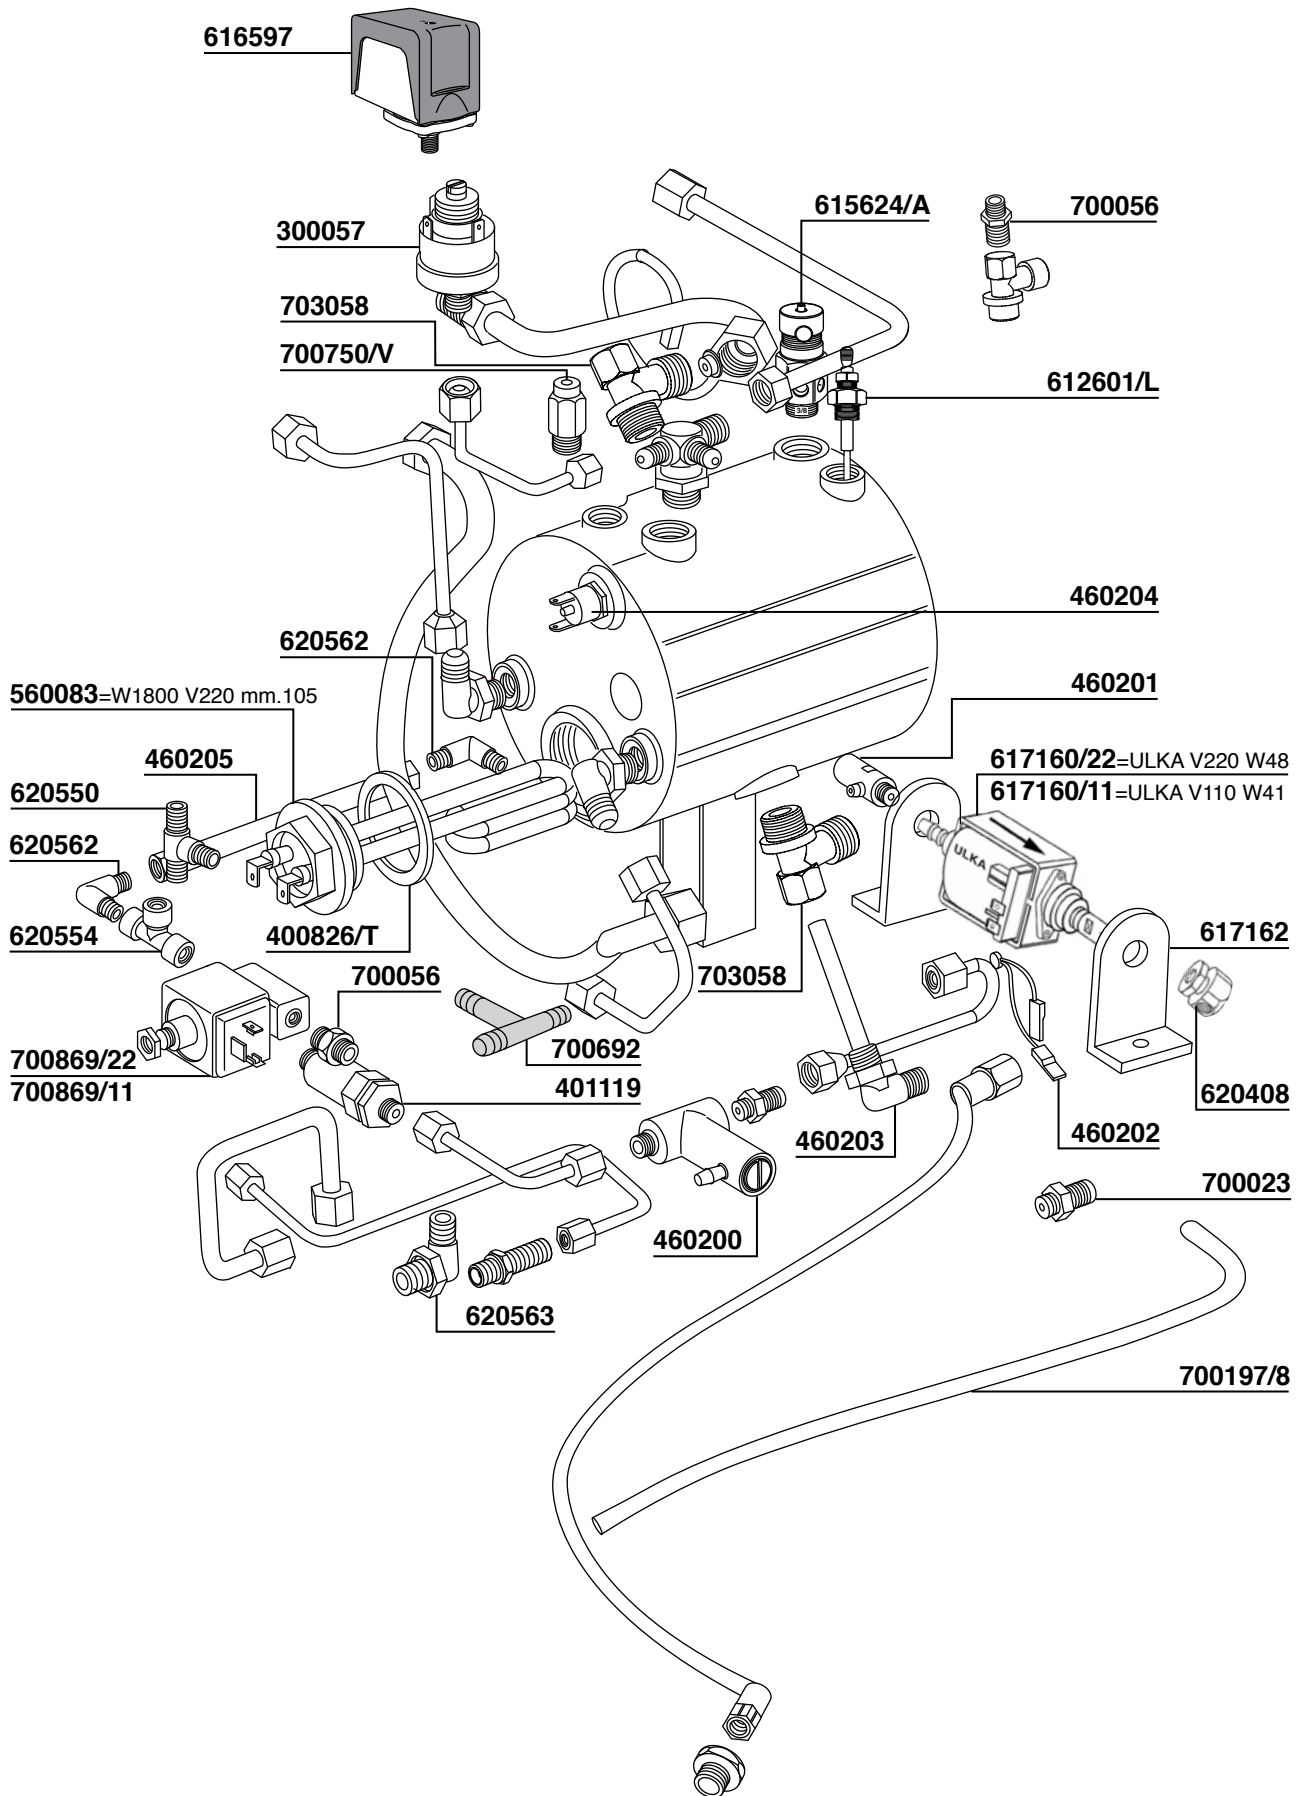

DOMOBAR SUPER

233