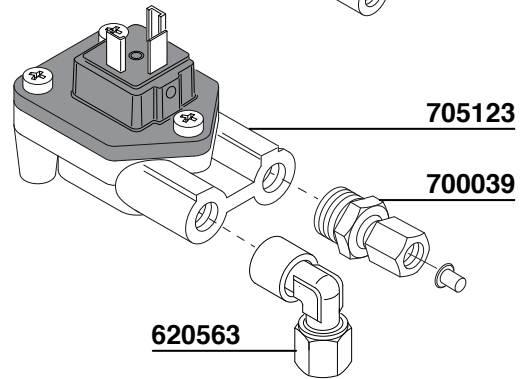

705107

82

84

- 524462
- 703008
- 700805
- 524467
- 460076
- 460000 O-RING
- 513836/T

- 460085
- 460001
- 460002
- 460007
- 519545
- 519546 VITON
- 547322
- 460009

- 520129
- 526100
- 525000 SALDATA/WELDED
- 518608
- 518610 VITON
- 700883 mm.8
- 700883/V VITON
- 700883/5 mm.8,5
- 700883/80 mm.8,5 80 SHORE
- 526103 **NEW**
- 619976 **NEW**
- DOCGETTA DOPPIA DOUBLE SHOWER**