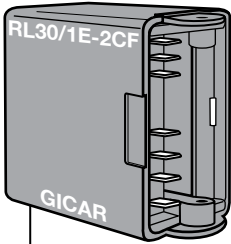

AUTOLIVELLO - AUTOFILL
700737 220V
700737/11 110V