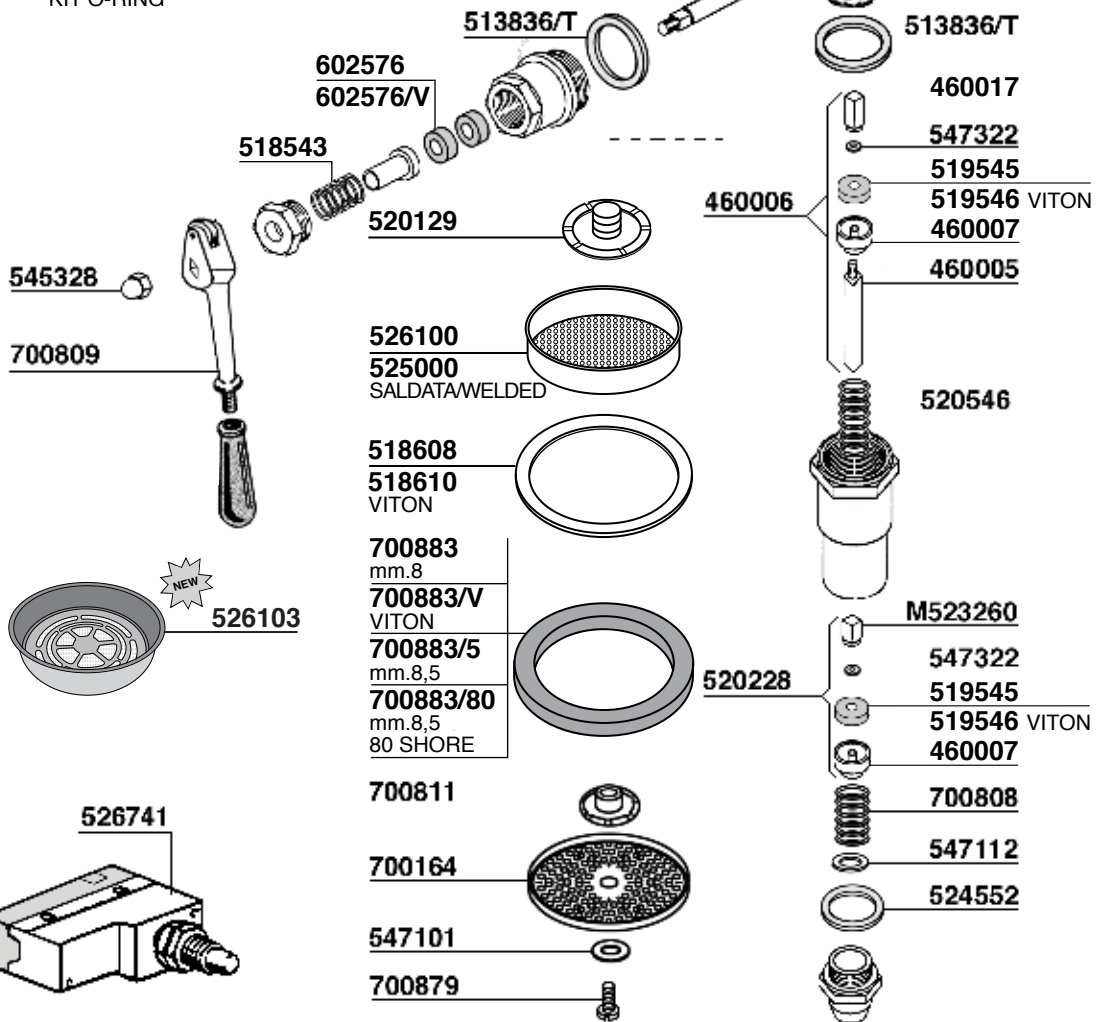

551937

700621

300042
RED LIGHT

705312

703480
1/4" - ø 1,2"

703485

188

190