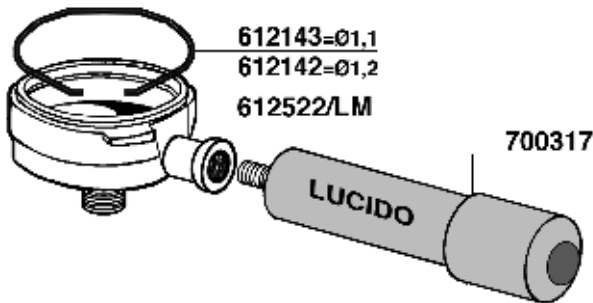

612143=Ø1,1

612142=Ø1,2

612522/LM

700317

LUCIDO

632312=SHINING
632317=OPAQUE