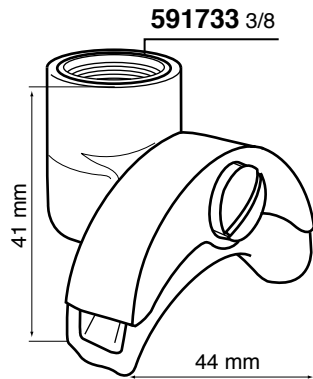

VARI COMPONENTI