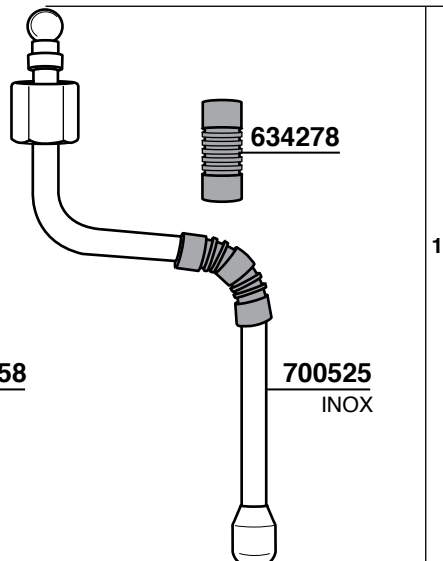

406509

460058

634278

700525

INOX

17 cm

401405

633432

O-RING