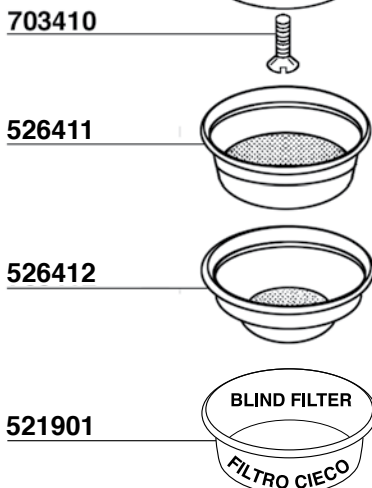

700301/11=V110	700152/11=V110
LUCIFER	PARKER

703489	9 mm CONICAL
700623/V	CONICAL VITON
700623/5	10 mm CONICAL
703407	7 mm
703408	4,5 mm
700149	8 mm
703498	8,2 mm CONICAL

700176=LUCIFER
700177=PARKER

700181/22=V220	PARKER | LUCIFER
700181/11=V110	
700179/22=V220	
700179/11=V110	

612143=ø1,1
612142=ø1,2