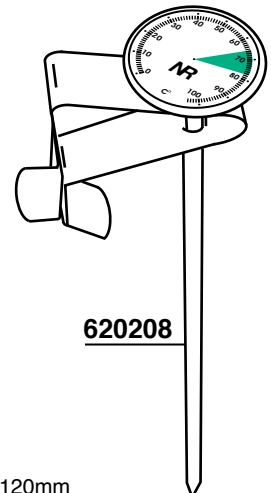

524554

CAPPUCCINO
THERMOMETER
0 - 100 C°

620208

612601 120mm
612601/L 140mm

620424

503000

- 524462
- 703008
- 700805
- 524467
- 460076
- 460000
- O-RING
- 513836/T

- 460085
- 460001
- 460007
- 519545
- 519546 VITON
- 547322
- 460009