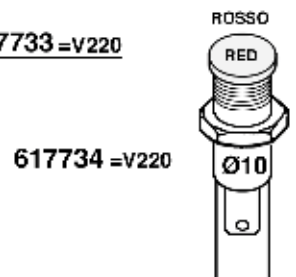

704042=V220
NERA-BLACK

704042/R=V220
RADICA-BRIERWOOD

97

700737=V220
700737/11=V110

703270
FILTER