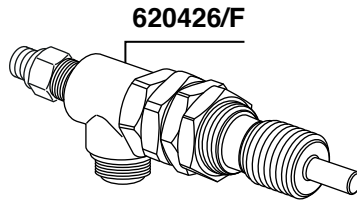

274

620426/F

603918

530015

524767

O-RING

524558

617523

545309

543424

17 cm