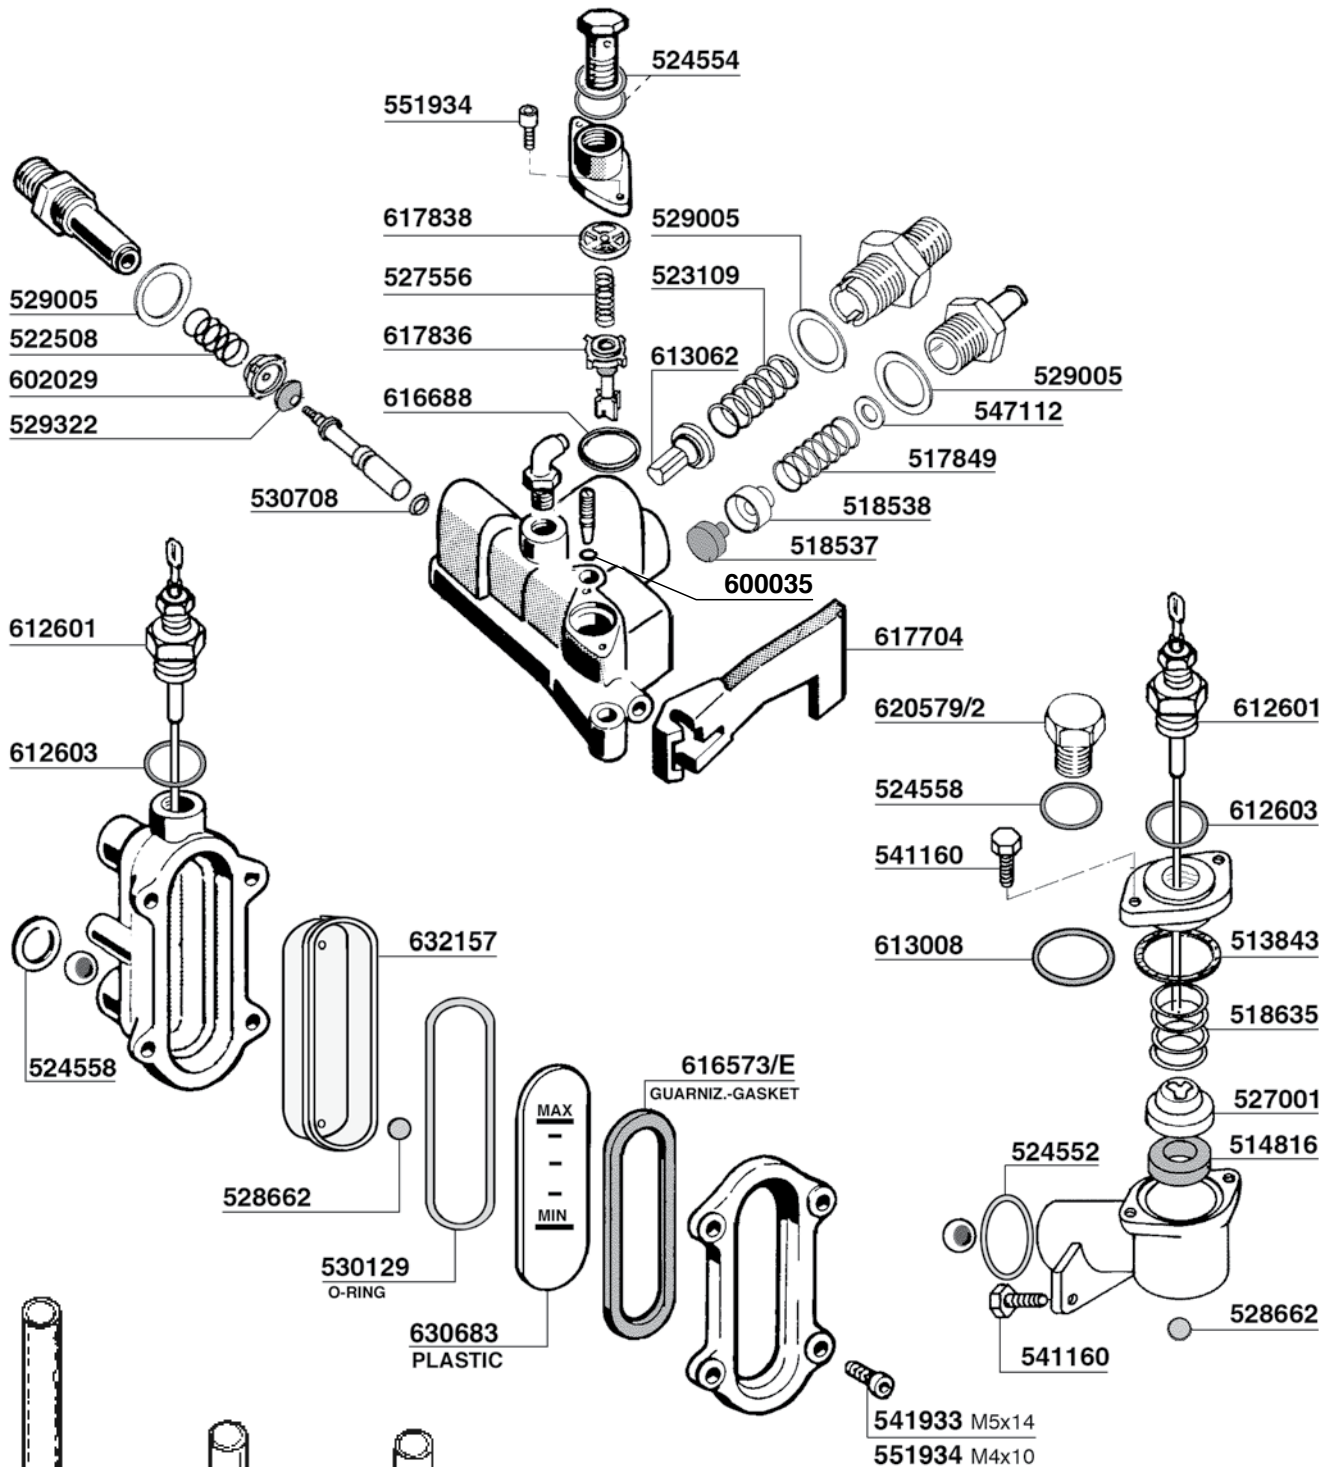

E 61

E 64-E66

NO STOP P4-P6

STAR-TRONIC

COMPACT S.TRONIC S.STAR
DUE - E91 - E92 -

INOX STAINLESS STEEL

PARTI COMPATIBILI FAEMA Tav.07

PARTI COMPATIBILI FAEMA Tav.08