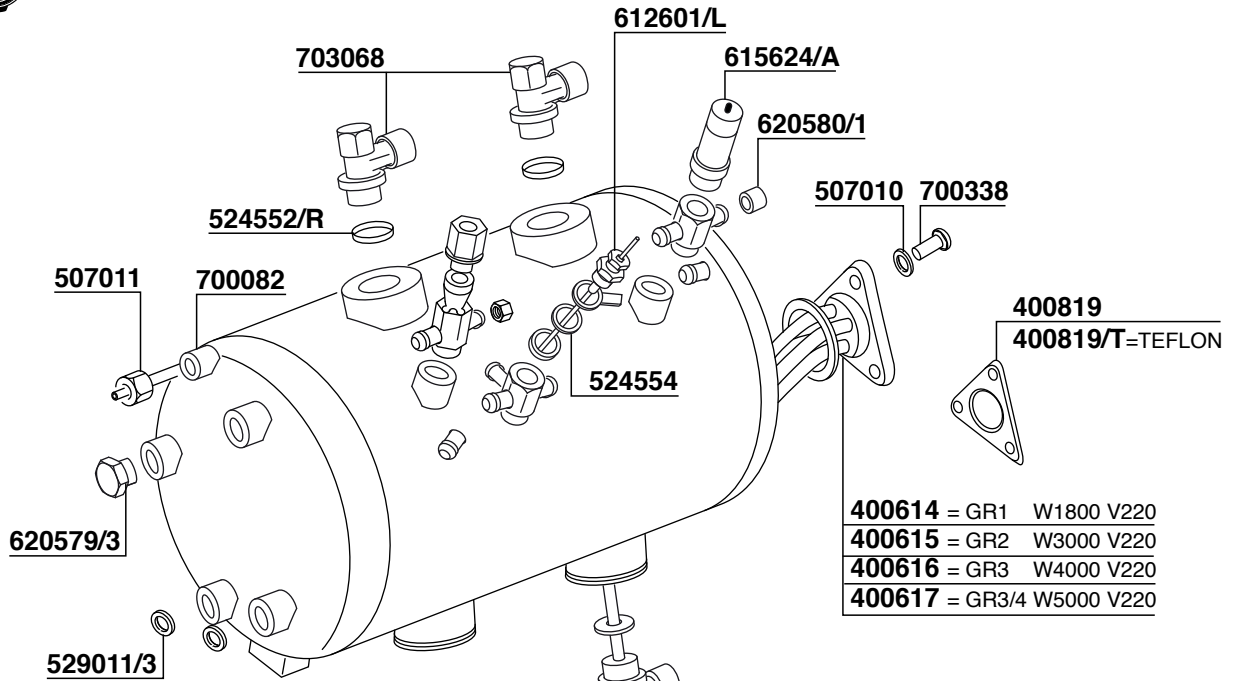

617940

TAPPO CROMATO
CHROMATE PLUG

DOCCETTA DOPPIA
DOUBLE SHOWER

EXPOBAR

Tav.04

101

620406
ROTOFLOW 150 Lt/h
620406/X INOX

700048
100 Lt/h