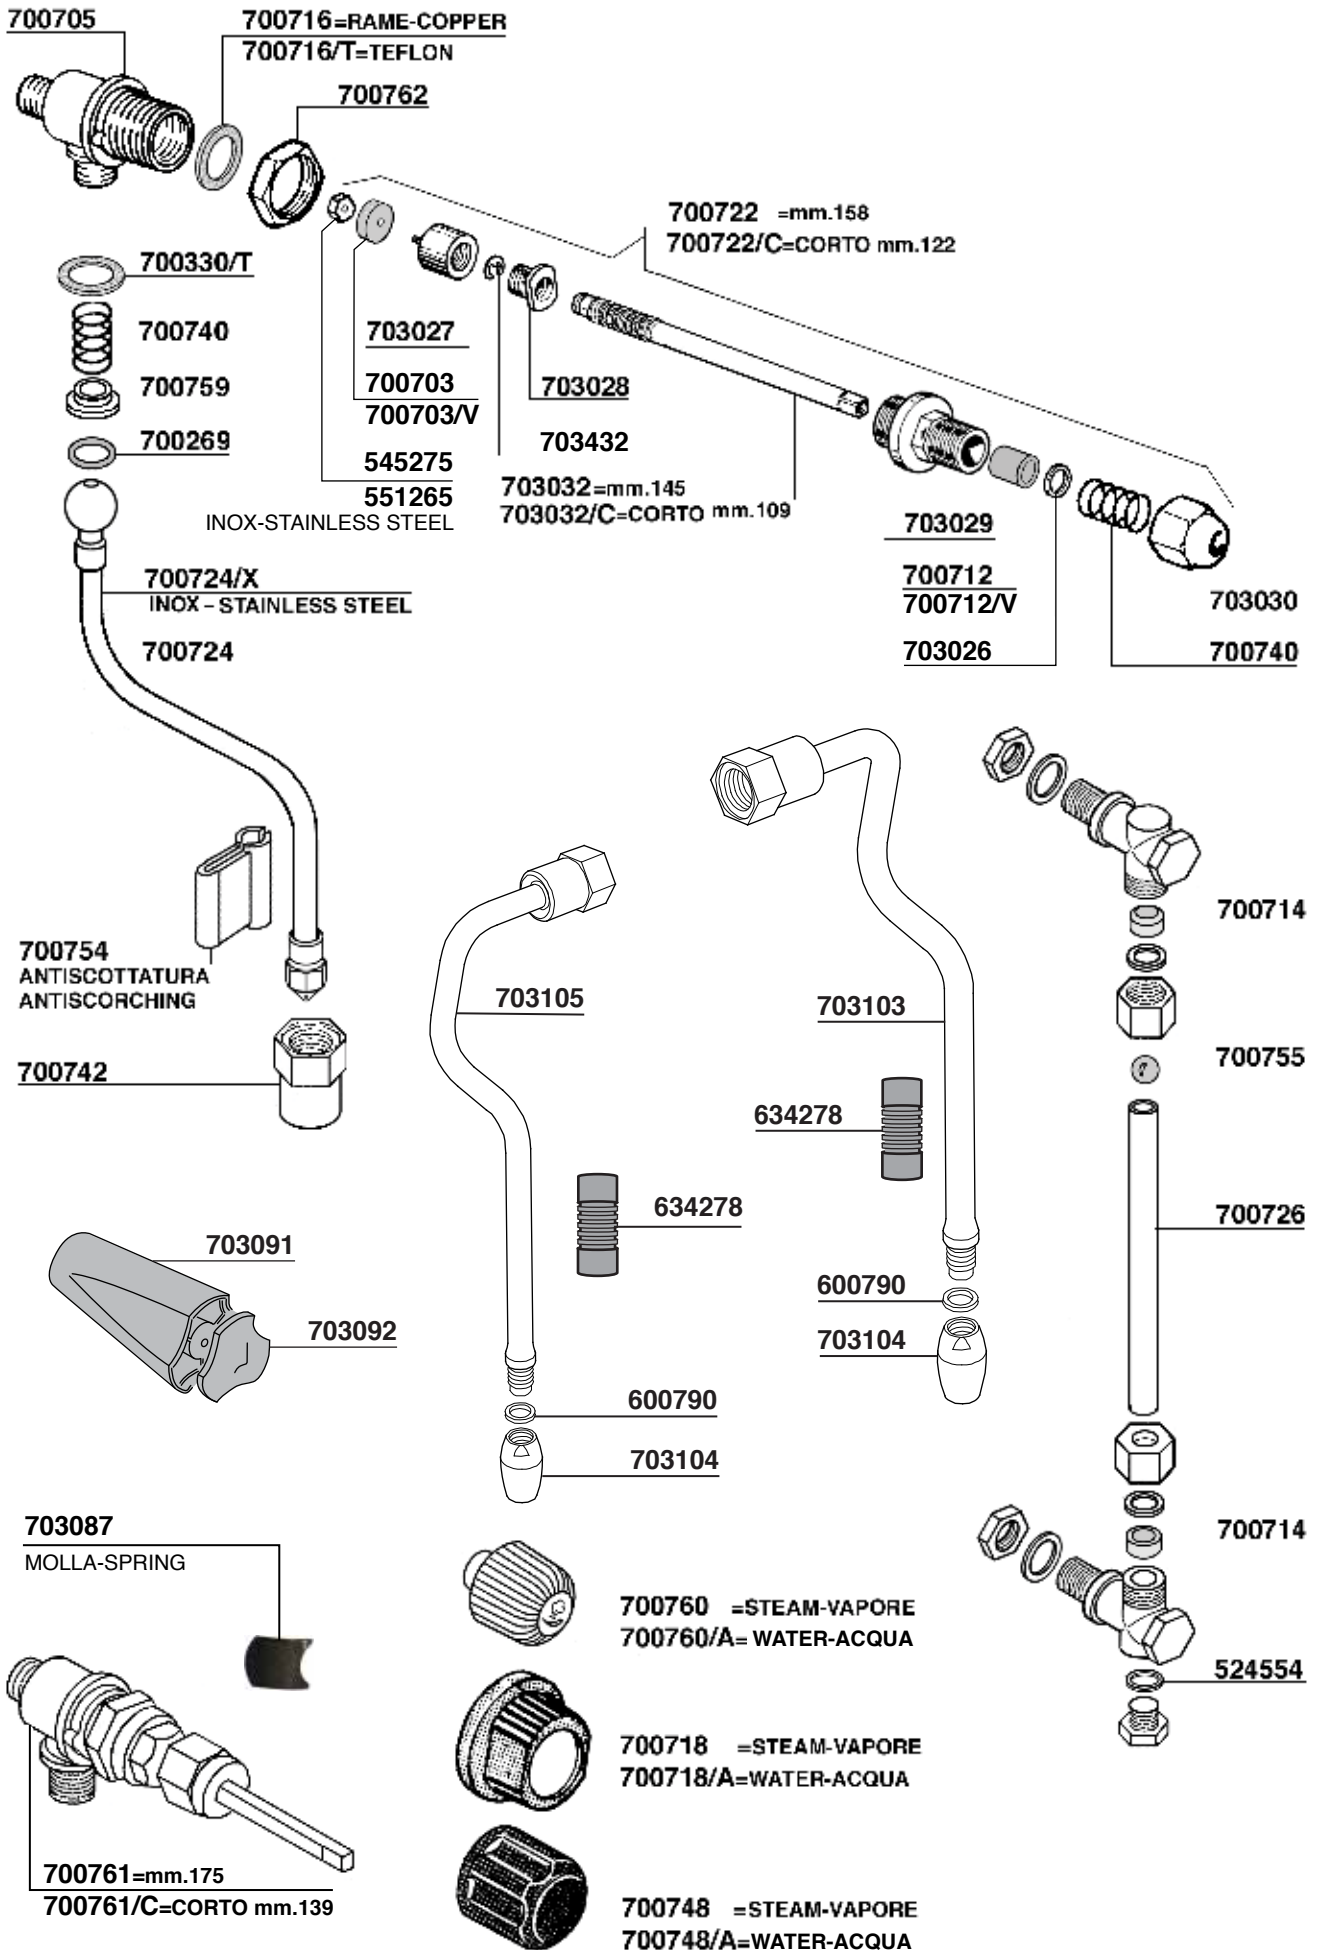

632317

612143=Ø1,1

612142=Ø1,2

617940
TAPPO CROMATO
CROMATE PLUG

700702

511678

6

8