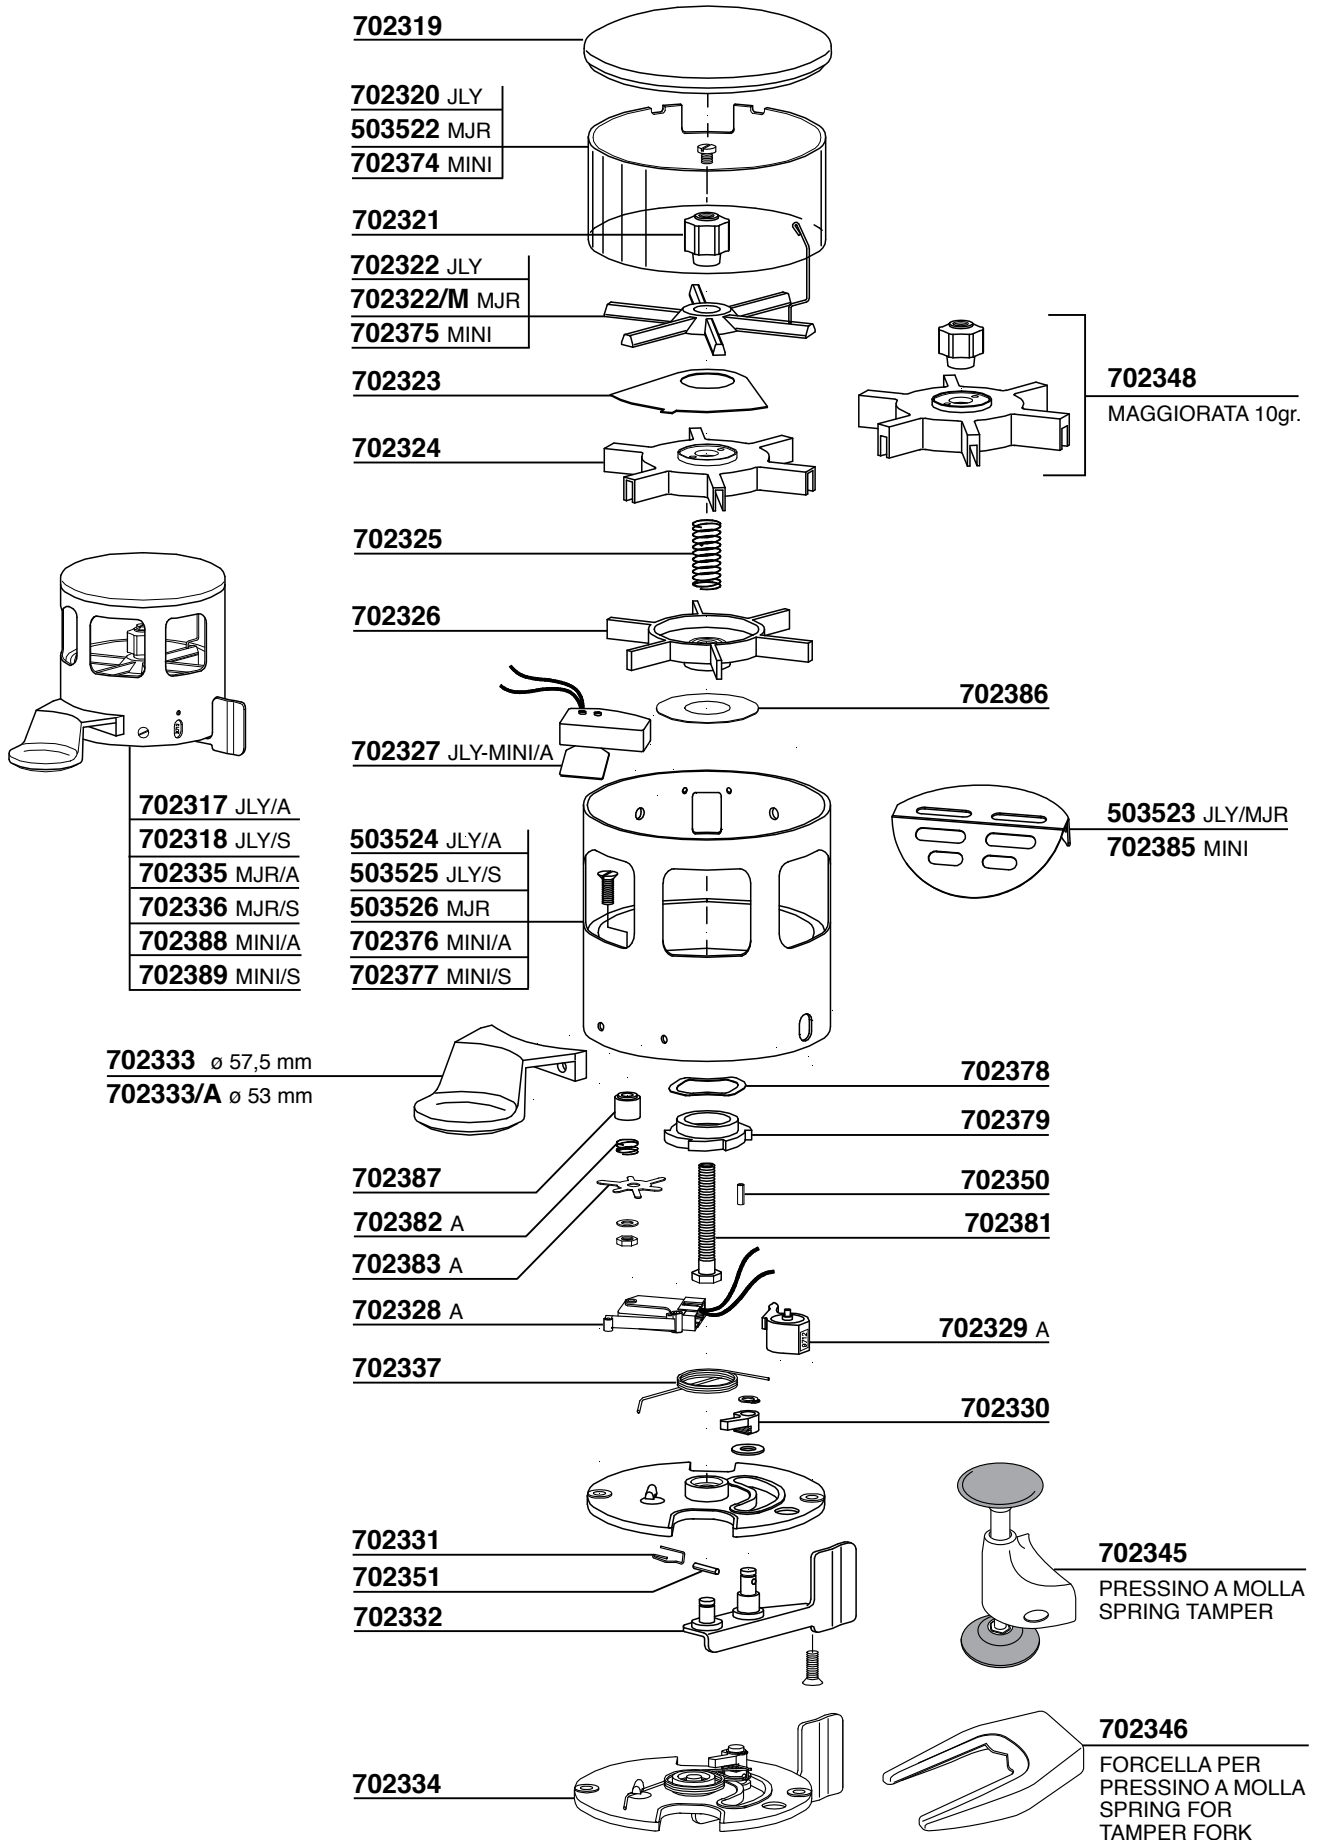

MAZZER MODEL:MINI ELETRONICO A-B

320

Modello A

503504	230V/50-60Hz
503505	110V/60Hz
503506	100V/50-60Hz

Modello B

503507	230V/50-60Hz
503508	110V/60Hz

MAZZER MODEL:MINI ELETRONICO A-B

MAZZER MODEL: ROBUR DOSATORE