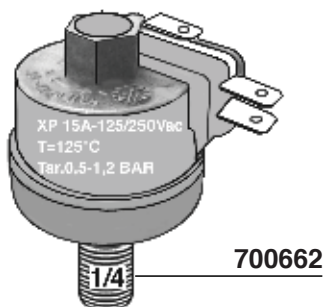

700464

700253/22 =V220
700253/11 =V110

616597 CE/UL

700662

612601 120mm

524554

MOTORE RAFFREDDATO AD ACQUA - MOTOR WATERCOOL

10