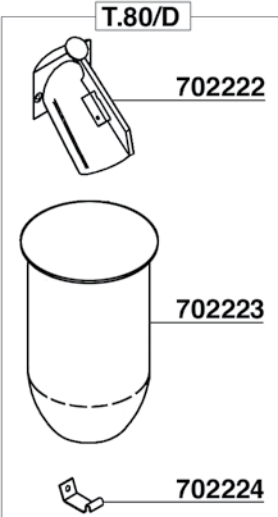

702476

702481 ATR

702475

702436/M

MACINACAFFE'

Tav. 48

QUAMAR MODEL: T.80A - T.80E

332