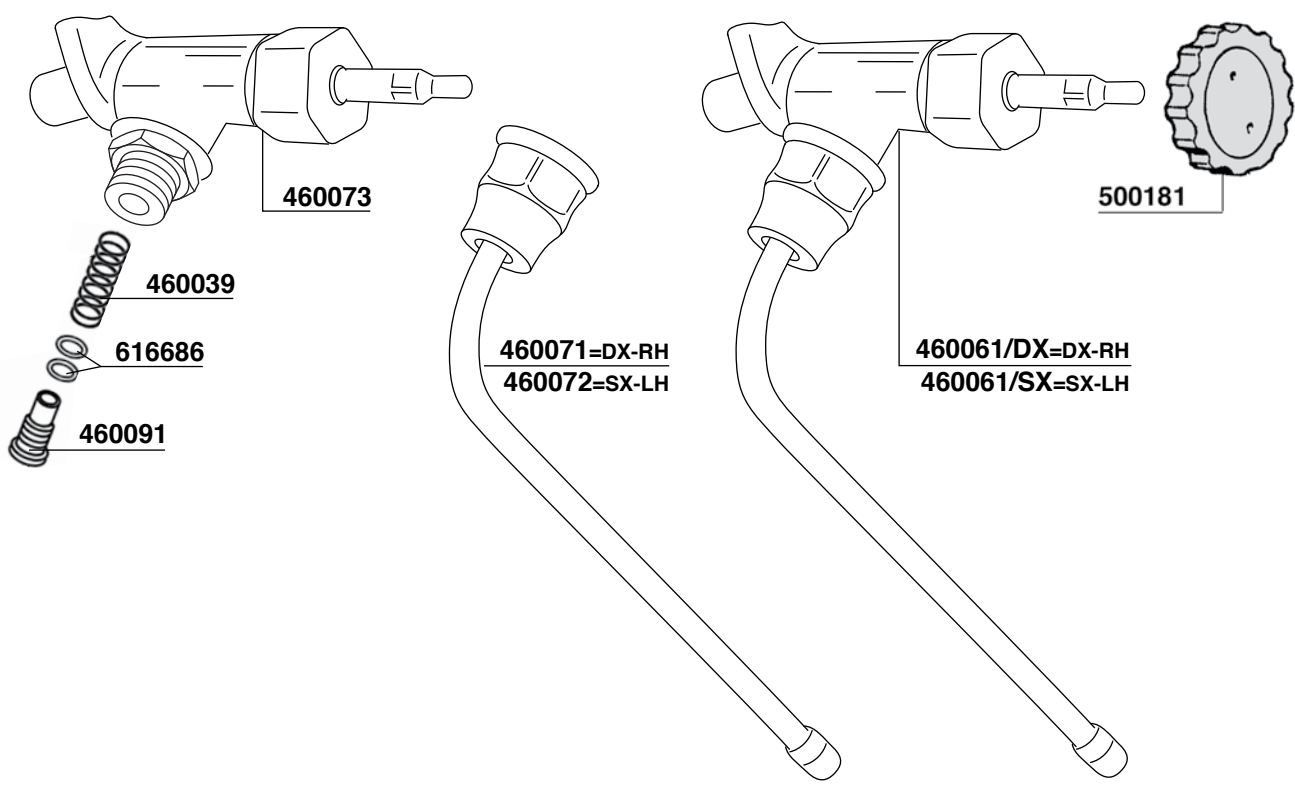

527001

518635

541951

E61-ARIETE-ZODIACO

124

RUBINETTO CON TUBO SNODATO STEAM VALVE WITH ARTICULATED PIPE

PARTI COMPATIBILI FAEMA Tav.21

E61-ARIETE-ZODIACO