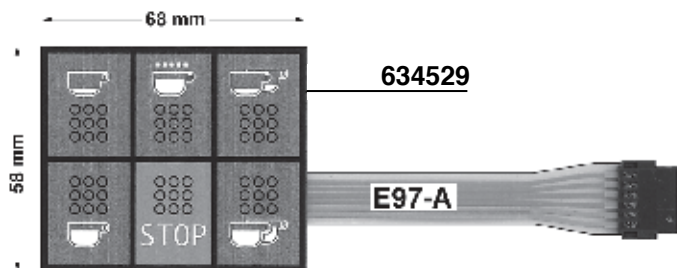

701027

PARTI COMPATIBILI FAEMA Tav.32

136

DUE-DUE SMART-E61 JUBILE'-E91-E92 COMPACT-E97
STYLEMA - E98 PRESIDENT/A

PARTI COMPATIBILI FAEMA Tav.33

FC 31 MINERVA-TOSTAPANE EGI

138

FIAMMA RST