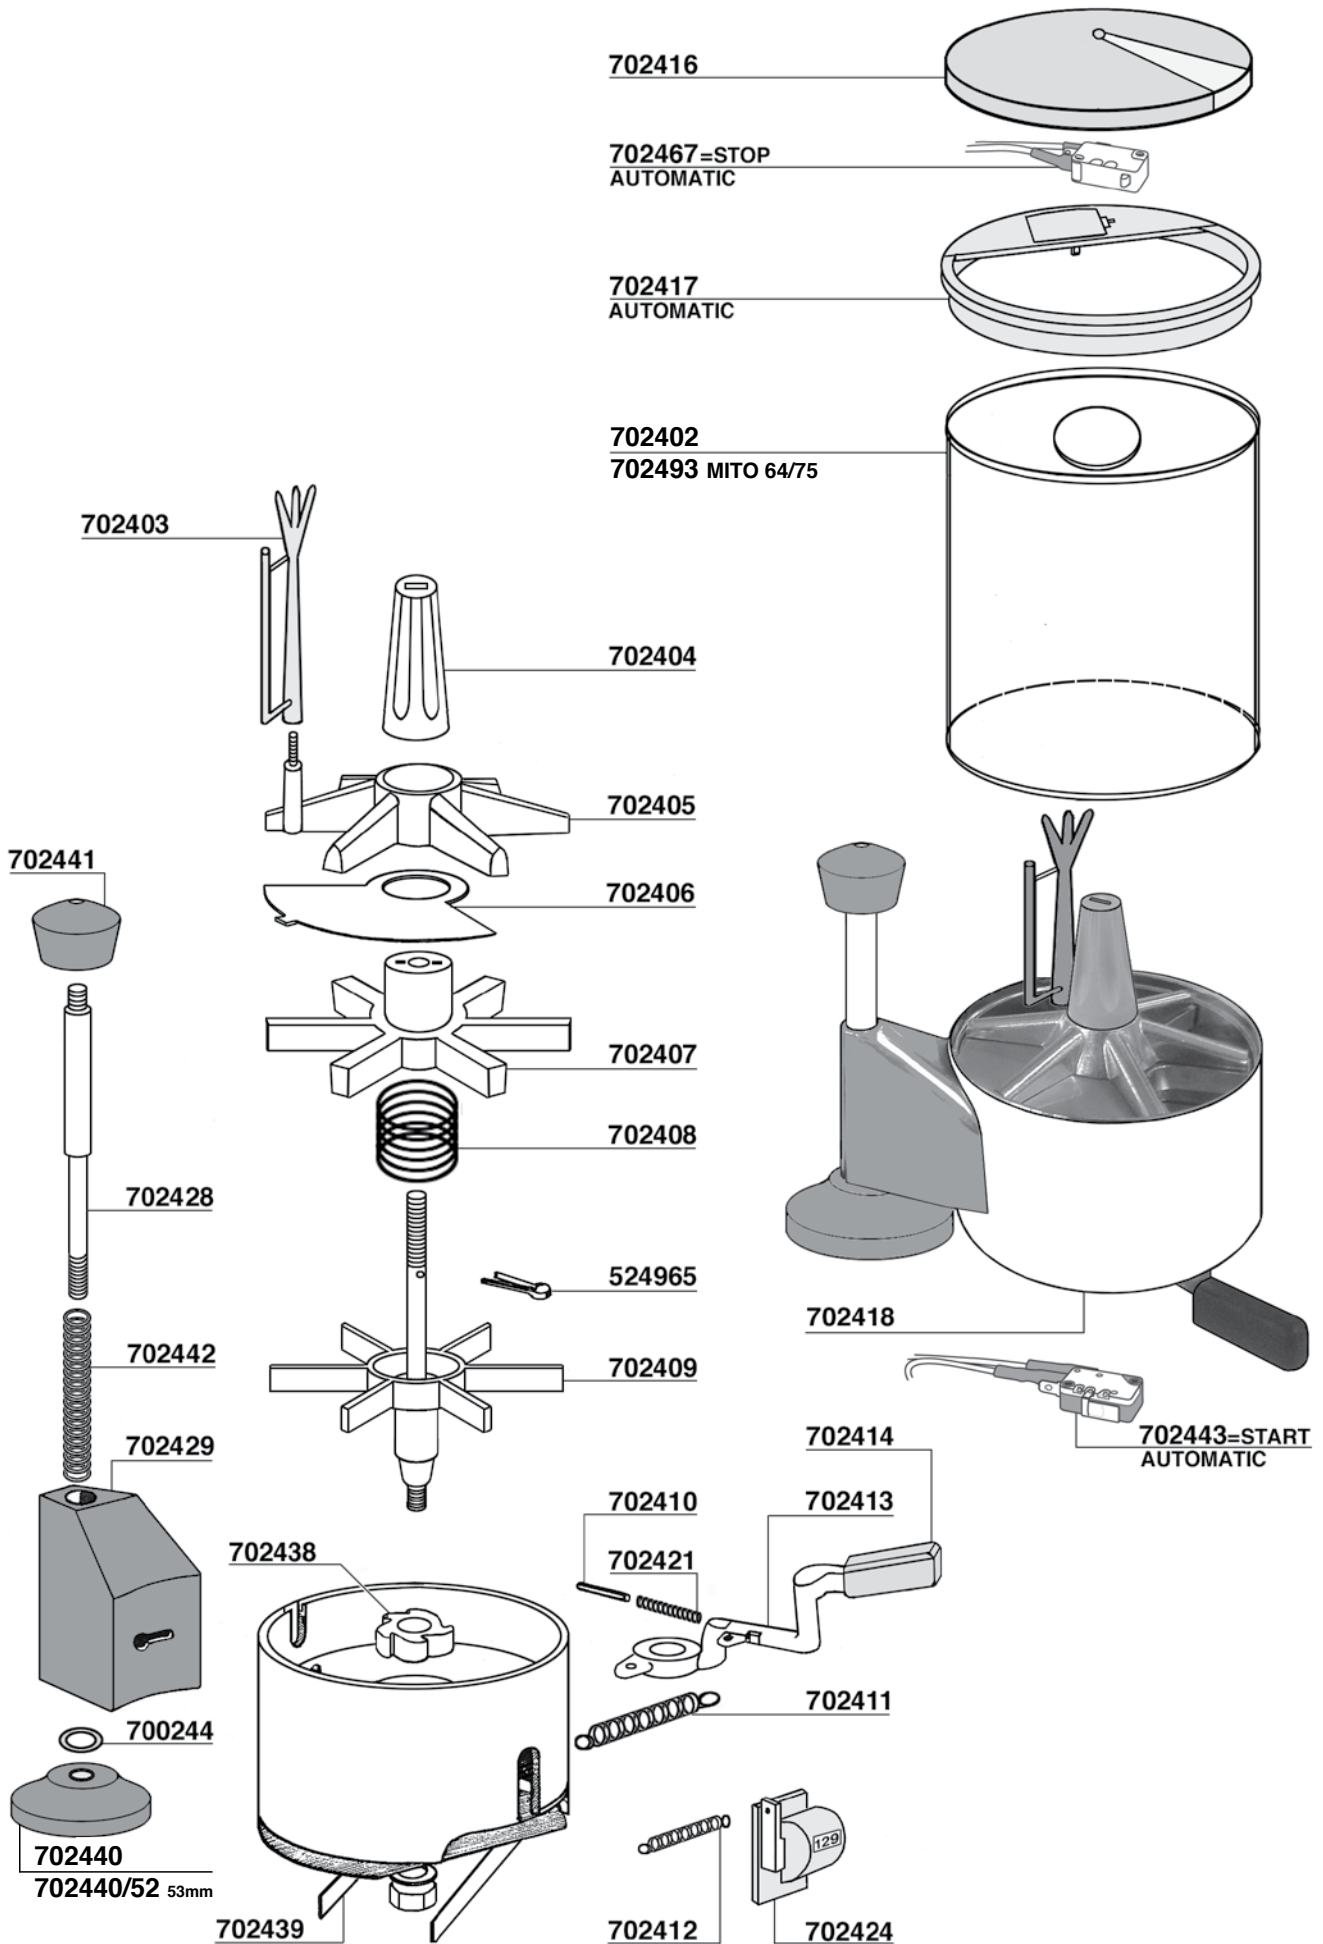

MACINACAFFE'

Tav. 45

OBEL MODEL: DSQ-EB-NR1400-NR900-MITO

329

MACINACAFFE'

Tav. 46

OBEL MODEL: JUNIOR - ROMA

330