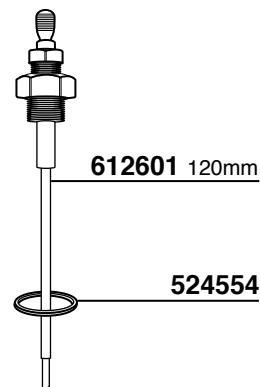

700464

700253/22 =V220
700253/11 =V110

616597 CE/UL

700662

612601 120mm

524554

MOTORE RAFFREDDATO AD ACQUA - MOTOR WATERCOOL

10