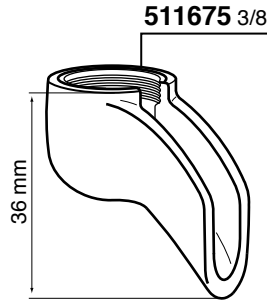

VARI COMPONENTI