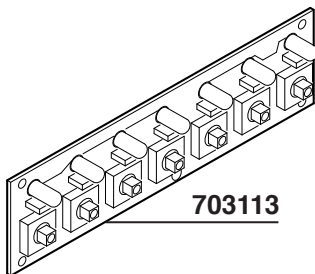

703113

703097

703093
BLACK