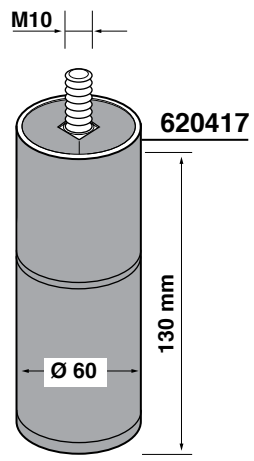

262

GOMMA NERA - BLACK RUBBER

PLASTICA NERA - BLACK PLASTIC