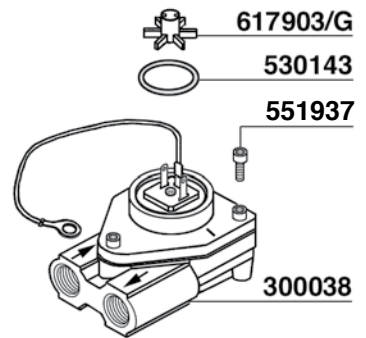

- 520129

- 700176=LUCIFER
- 700177=PARKER

202

- 700181/22=V220
- 700181/11=V110
- 700181/24=V24

BOBINA-COIL

- 700668 =V220
- 700668/11=V110
- 700668/24=V24

700670
PARTE MECCANICA
SOLENOID VALVE BODY

- 621347=10µF V220
- 702311=16µF V110