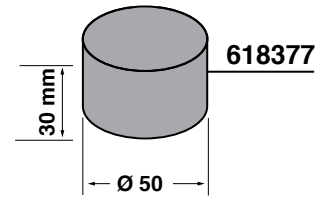

703068=1/2MM

400157=1/8F Ø 6

408280=1/8M Ø 6

410761=1/8M Ø 4

410760=1/8M Ø 4
408858=1/8M Ø 6

RACCORDI

262

GOMMA NERA - BLACK RUBBER