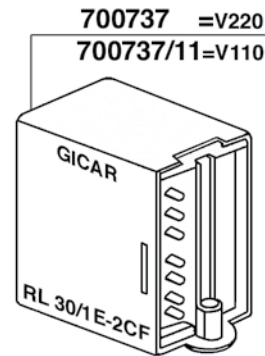

700737 =V220
700737/11=V110