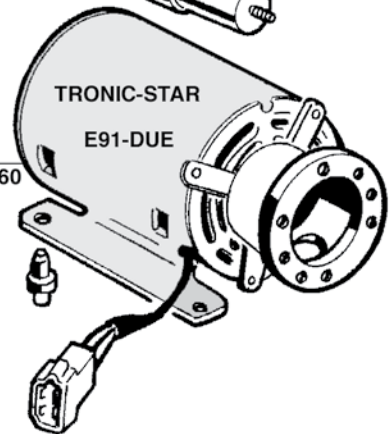

608987

PER NEW E61

636623
W150 V220/50/60

617886

621347=10µF V220

633416
W170 V220/50/60

616231 =5µF V220

635956
635955
635956
PER NUOVA E61
Ø 35