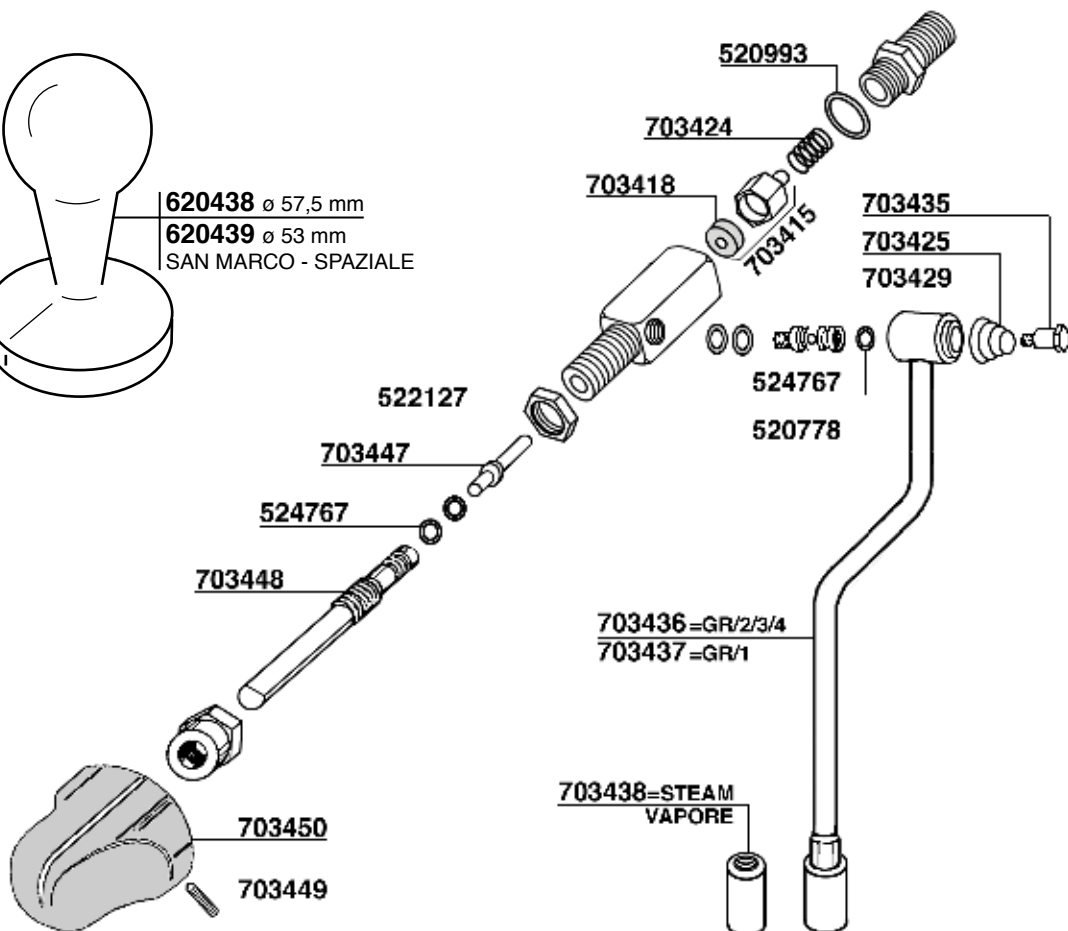

700176=LUCIFER
700177=PARKER

700181/22=V220	PARKER LUCIFER
700181/11=V110	
700179/22=V220	
700179/11=V110	

612143=ø1,1
612142=ø1,2

703465/22=BEACH W1400 V220
 703465/11=BEACH W1400 V110

703466

703497 1"1/4
2600W 230V