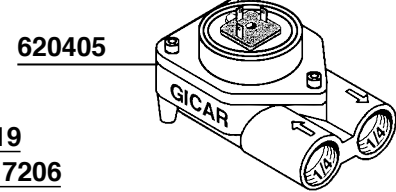

551937

507019

517206