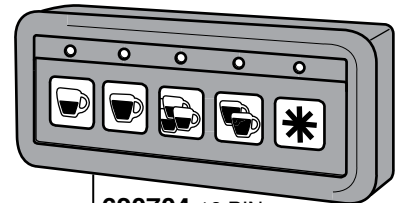

620704 16 PIN
GICAR CODE 9.9.09.50