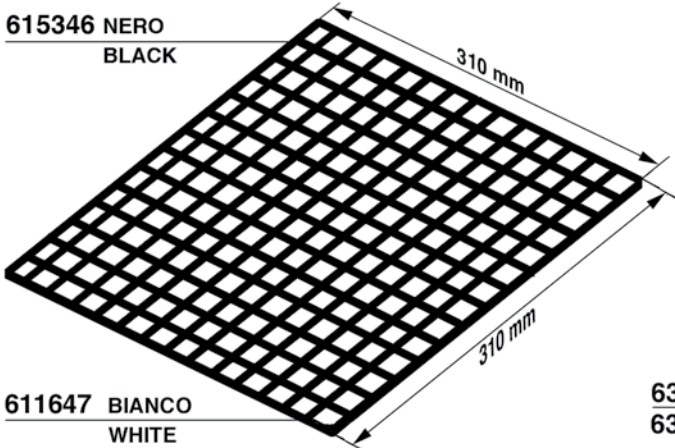

615346 NERO
BLACK

310 mm

310 mm

611647 BIANCO
WHITE

632017/22 =V220/50/60
632017/11 =V110/60