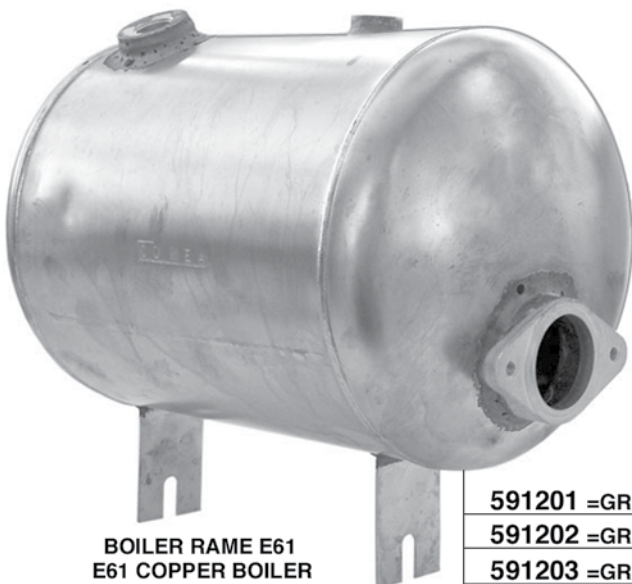

603375

16FORI ARIETE

RESISTENZA

518824

12FORI E61

518826

12FORI E61

BOILER FRAME E61
E61 COPPER BOILER