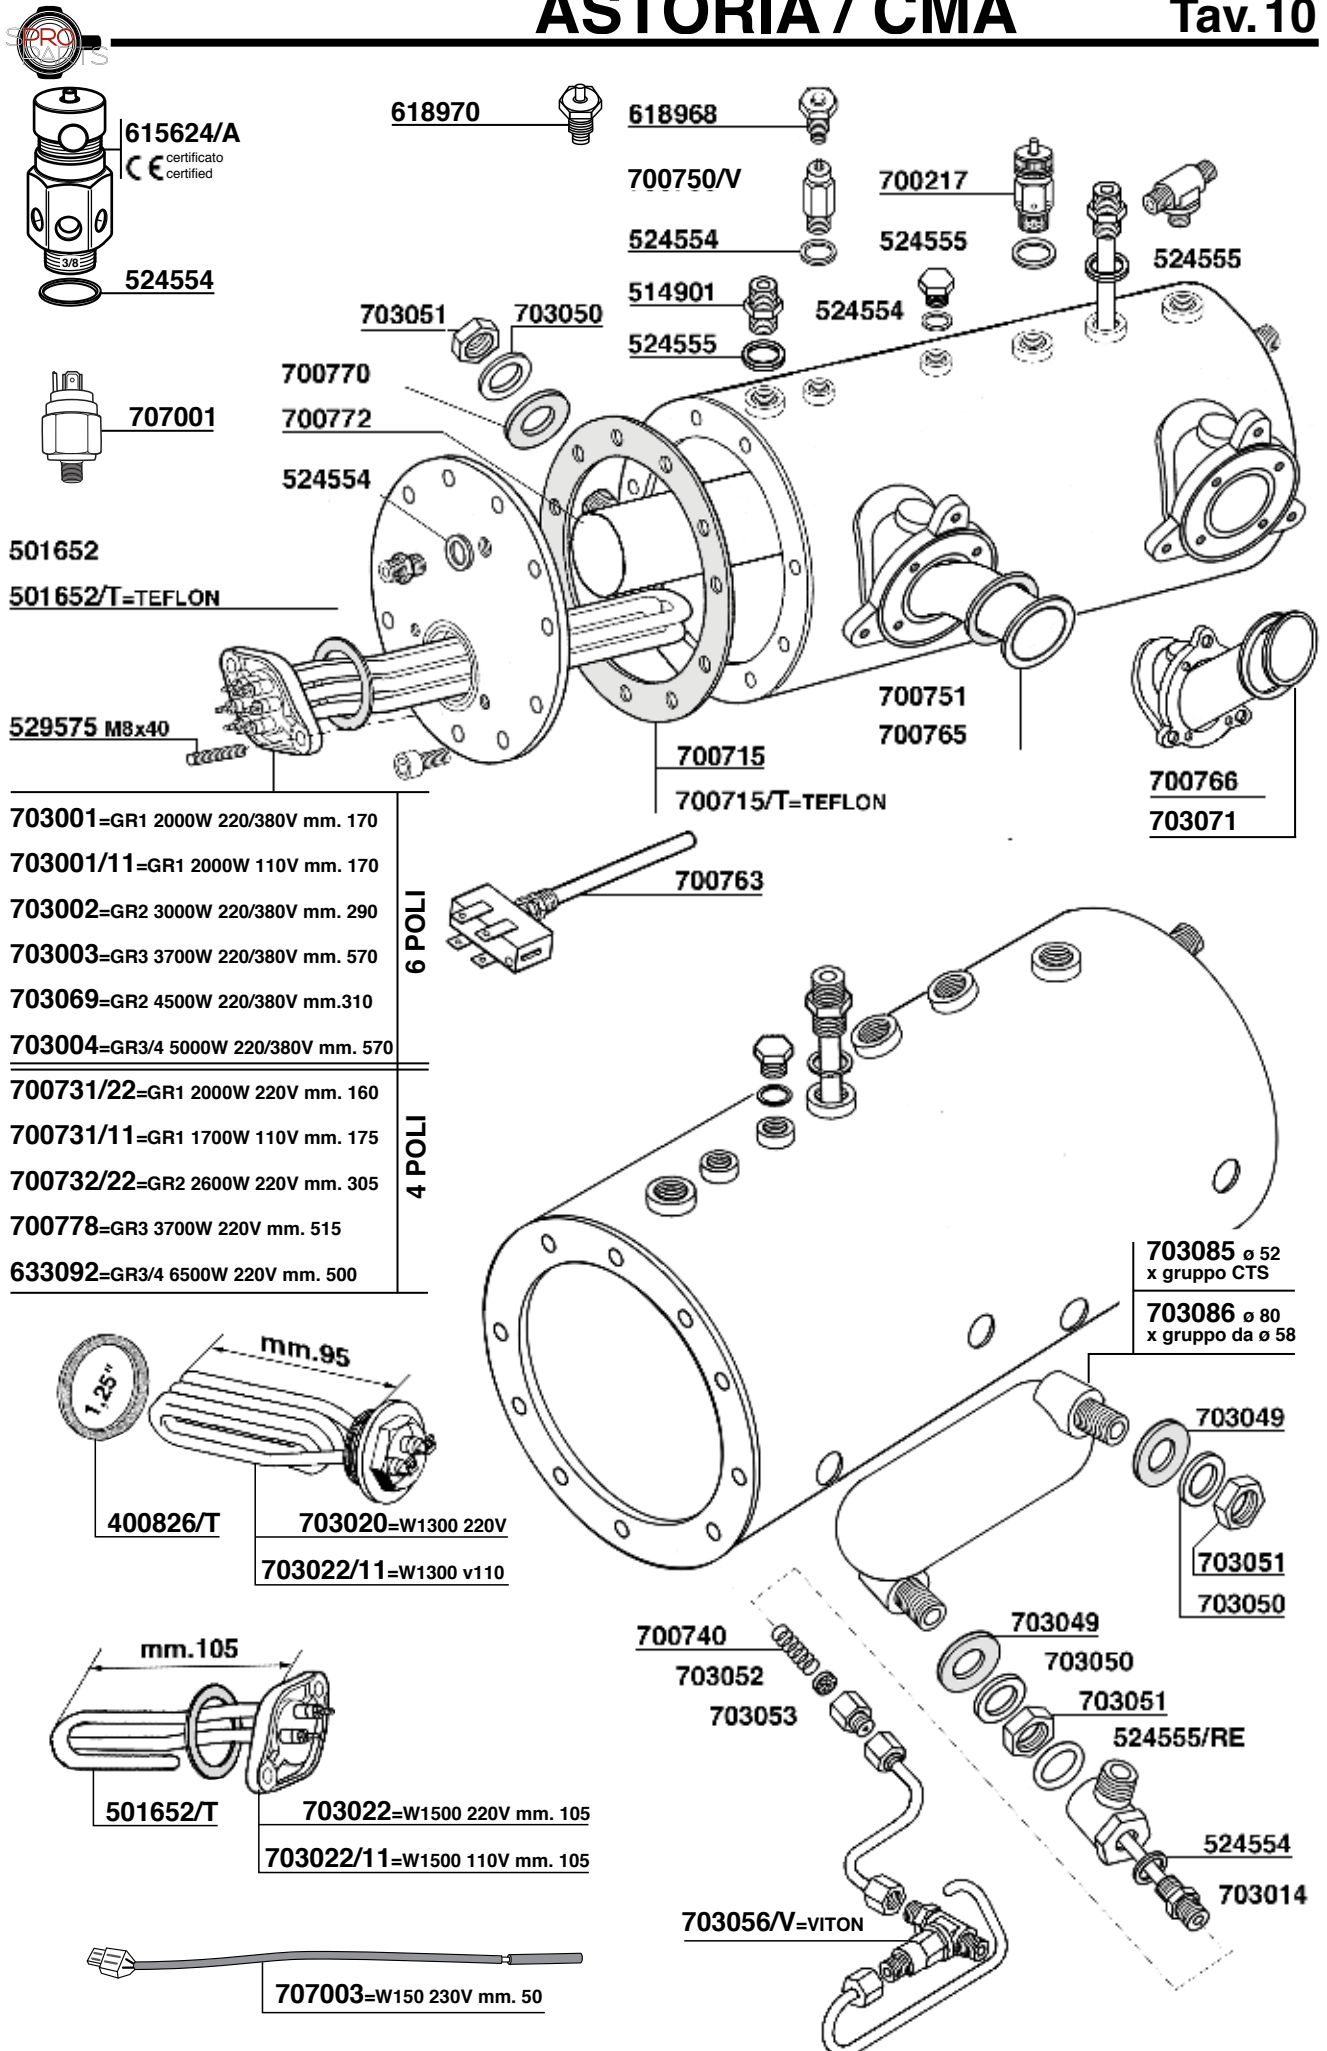

703096

703031
BIPOLAR SWITCH

703059
CROMATO
CHROME PLATED

703098