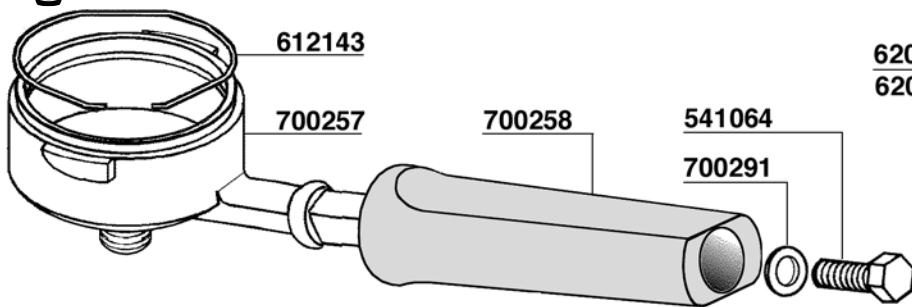

FLUSSO REGOLABILE
ADJUSTABLE FLOW