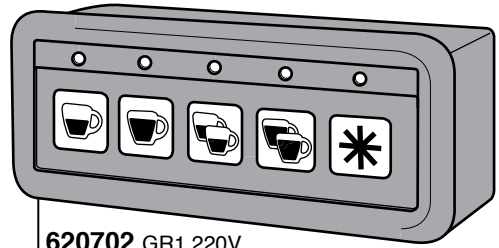

620714
8 PIN 800 mm

620702 GR1 220V
PULSANTIERA+CENTRALINA+THE
TOUCH PAD+ELECTRONIC BOX+TEA