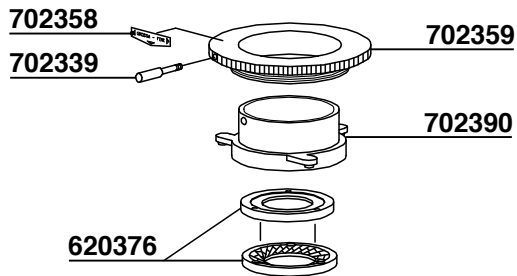

MAZZER MODEL:MINI ELETRONICO A-B

320

Modello A

503504	230V/50-60Hz
503505	110V/60Hz
503506	100V/50-60Hz

Modello B

503507	230V/50-60Hz
503508	110V/60Hz