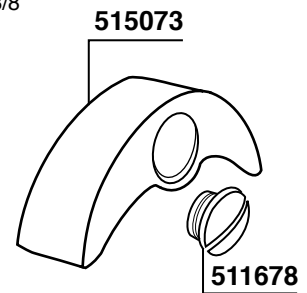

VARI COMPONENTI