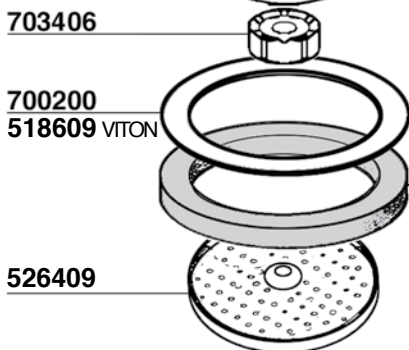

634278
ANTISCOTTATURA
ANTISCORCHING

703472/M 4 FORI

633429 2 FORI

703472 4 FORI

700301/11=V110	700152/11=V110
LUCIFER	PARKER

703489	9 mm CONICAL
700623/V	CONICAL VITON
700623/5	10 mm CONICAL
703407	7 mm
703408	4,5 mm
700149	8 mm
703498	8,2 mm CONICAL