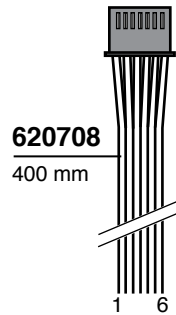

620708
400 mm