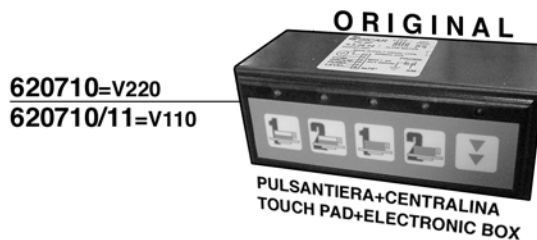

700179/11=V110/60

700156 =V24/50/60

620664
FILTER

400831
O-RING
620665=GIGLEUR Ø 0,6
620666=GIGLEUR Ø 0,8

579671
NERO/BLACK

618010

700247
SPIA ROSSA
RED PILOT LIGHT

FLUSSO REGOLABILE
ADJUSTABLE FLOW