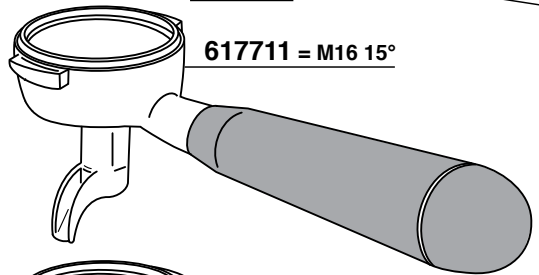

617713 = M16-M10

632327 = M10

632329

612143 = ø 1,1
612142 = ø 1,2

617321 = M16-M10
612522 = 3/8-M12 612525 = 3/8-M12 15°

632316 = M10
632317 = M12

617940
TAPPO CROMATO
CHROMATE PLUG

617711 = M16 15°