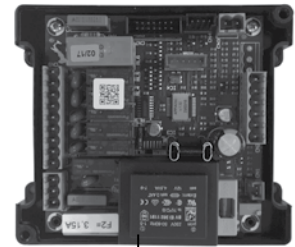

616589
CAMPINI TY85-B
1,4 BAR

705314

705315

703468=V220
703468/11=V110

703460=GR/2
703461=GR/3/4

613656

611297

632017/22=V220
632017/11=V110