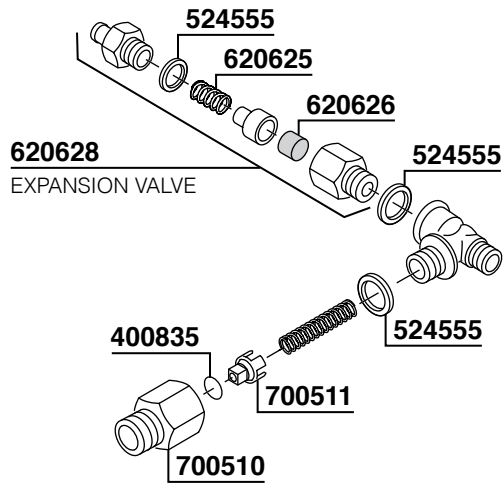

- 520129

- 700176=LUCIFER
- 700177=PARKER

202

- 700181/22=V220
- 700181/11=V110
- 700181/24=V24

BOBINA-COIL

- 700668 =V220
- 700668/11=V110
- 700668/24=V24

700670
PARTE MECCANICA
SOLENOID VALVE BODY

- 621347=10µF V220
- 702311=16µF V110