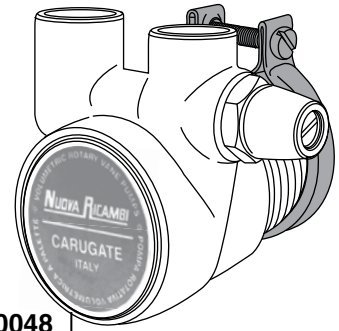

617940

TAPPO CROMATO
CHROMATE PLUG

DOCCETTA DOPPIA
DOUBLE SHOWER

EXPOBAR

Tav.04

101

620406
ROTOFLOW 150 Lt/h
620406/X INOX

700048
100 Lt/h