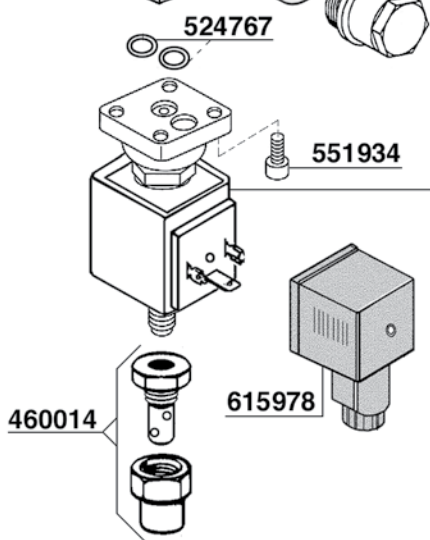

DOCETTA DOPPIA
DOUBLE SHOWER

417314

524767

551934

460014

615978

PARKER	LUCIFER	700301/22=V220	
		700301/11=V110	
	PARKER	LUCIFER	700152/22=V220
			700152/11=V110

620423