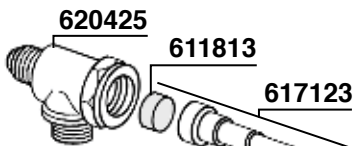

611813

617123

700273