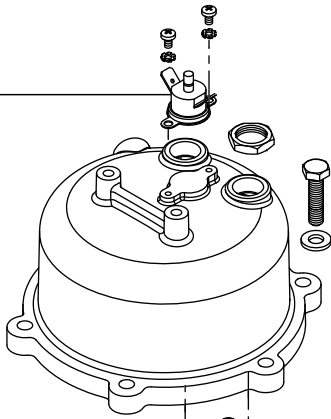

PARTI COMPATIBILI CASADIO Tav. 02

VENTI

56

701812