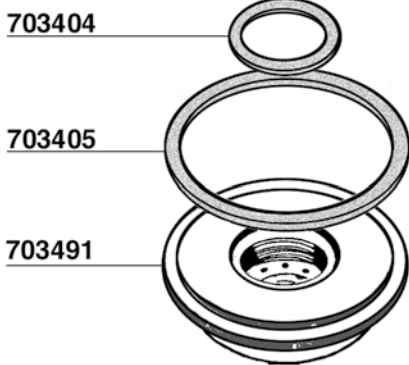

634278
ANTISCOTTATURA
ANTISCORCHING

703472/M 4 FORI

633429 2 FORI

703472 4 FORI

700301/11=V110	700152/11=V110
LUCIFER	PARKER

703489	9 mm CONICAL
700623/V	CONICAL VITON
700623/5	10 mm CONICAL
703407	7 mm
703408	4,5 mm
700149	8 mm
703498	8,2 mm CONICAL