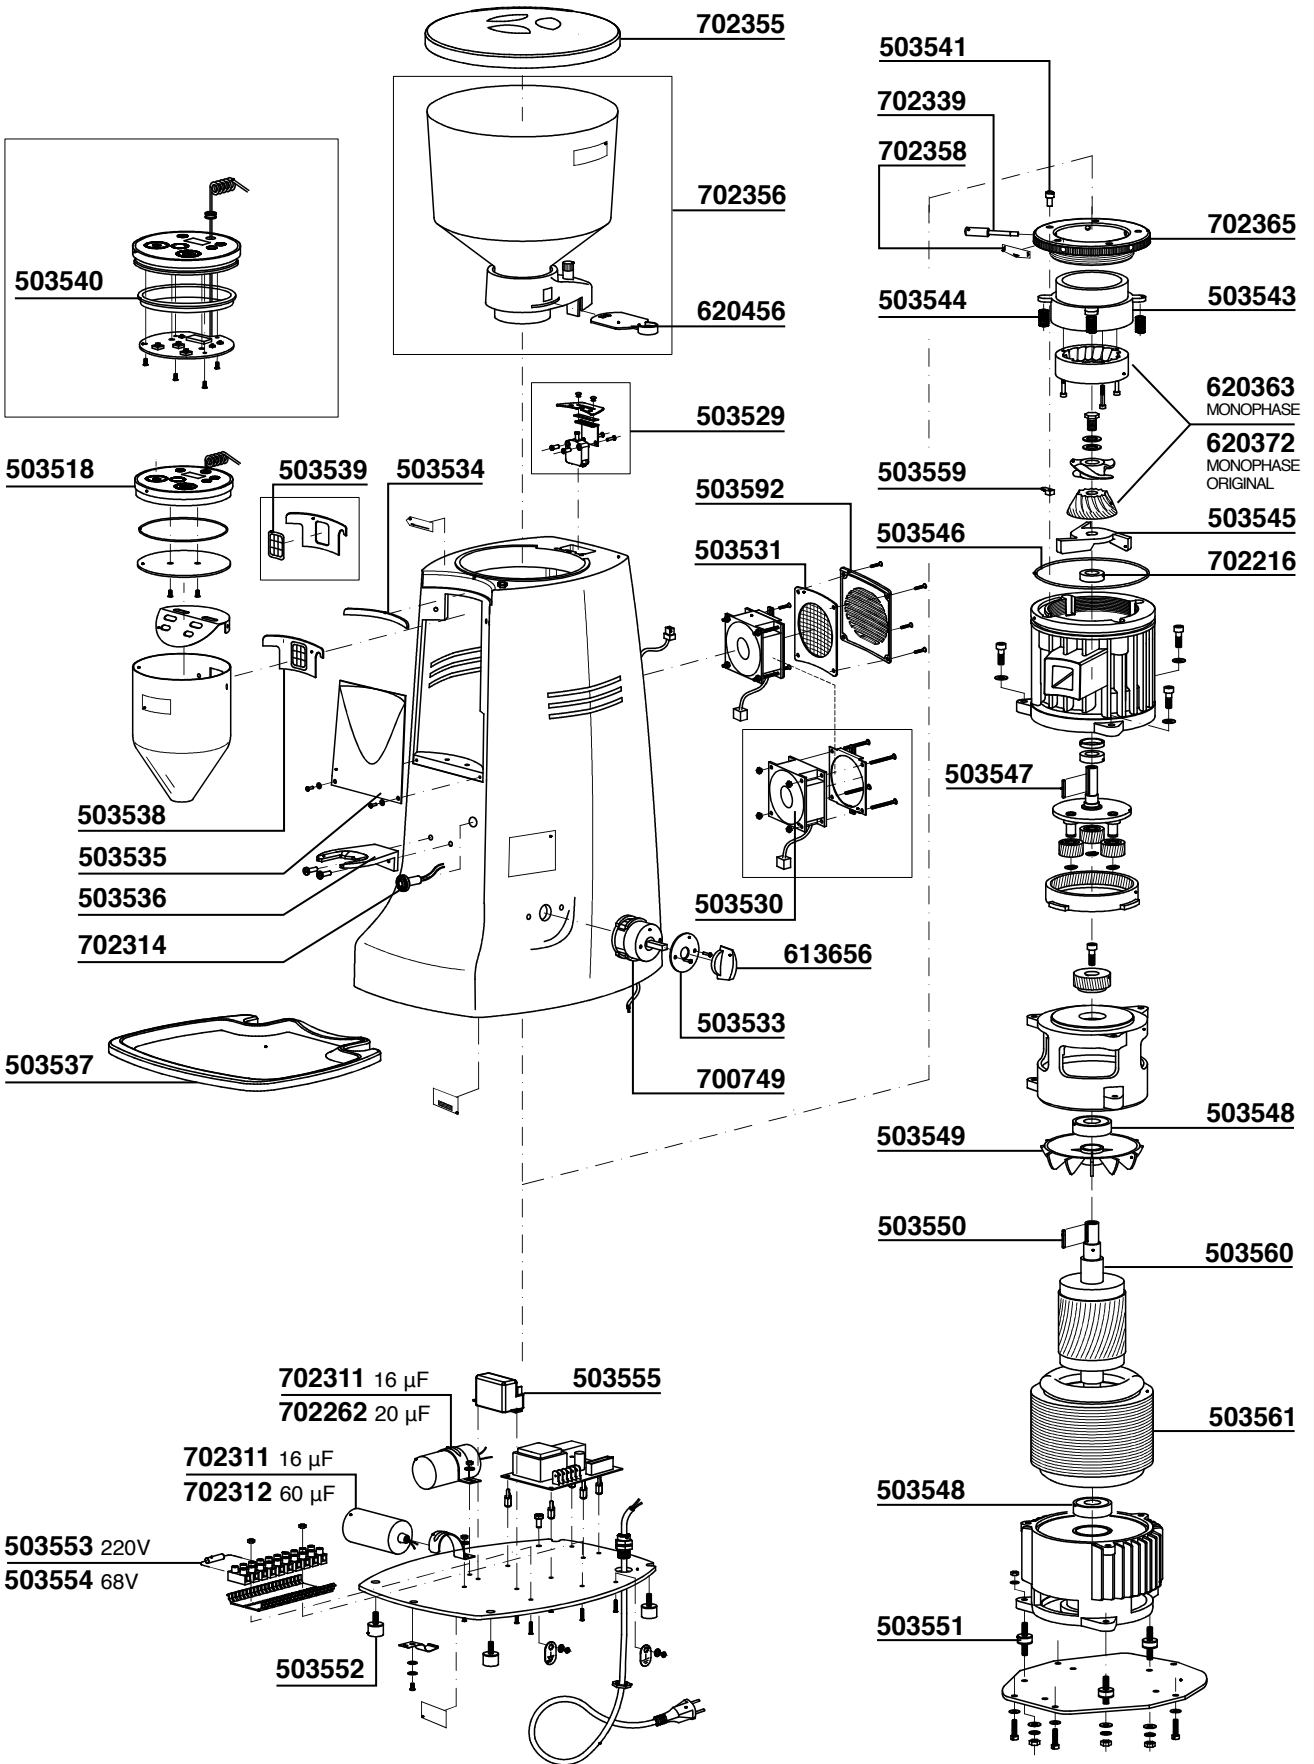

702331

MAZZER MODEL: ROBUR ELETTRONICO

324

NUOVA SIMONELLI MODEL: GRINTA AMM-AMMT

325

705420

705421

705422