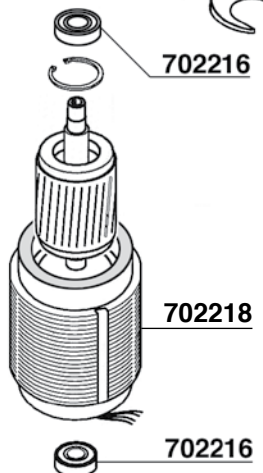

702476

702481 ATR

702475

702436/M

MACINACAFFE'

Tav. 48

QUAMAR MODEL: T.80A - T.80E

332