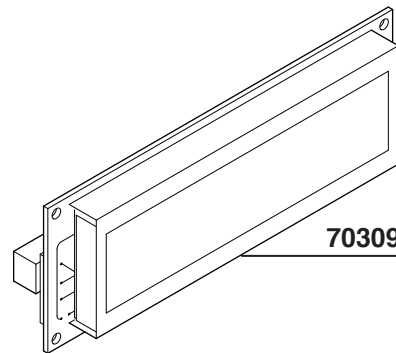

CENTRALINA DIVINA 1/2/3 GRUPPI
DIVINA ELECTRONIC BOX 1/2/3 GROUPS

703094

703097