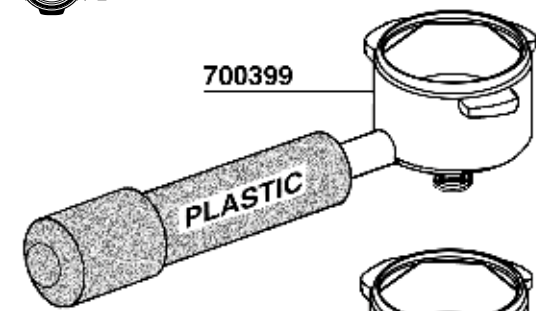

700399/S

700399