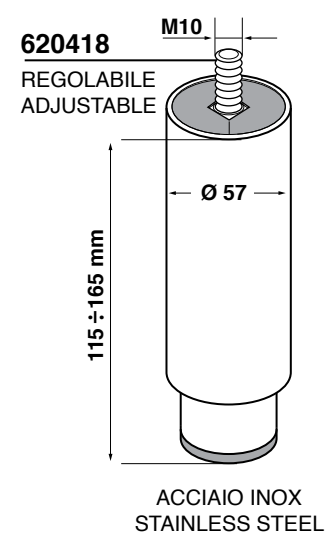

262

GOMMA NERA - BLACK RUBBER

PLASTICA NERA - BLACK PLASTIC