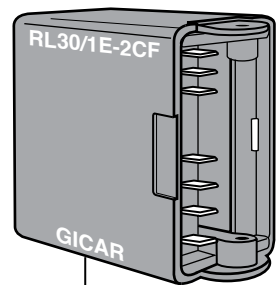

700737 220V
700737/11 110V