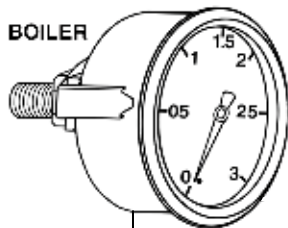

460054

700269

404992=20A

- 400627=GR2 2400W 220V mm. 210
- 700887=GR3 4500W 220/380V mm. 290
- 502102=GR3 5100W 230/280V

400826/T

BOILER

700594/T

ø 40 mm.