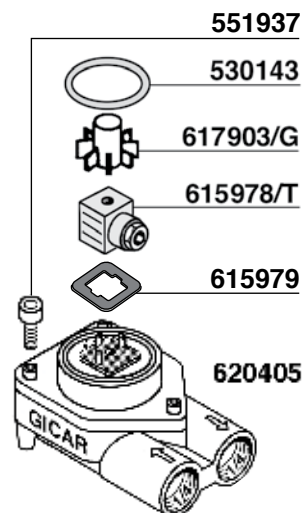

700238

551937

530143

617903/G

615978/T

615979

620405

ROSSO

VERDE