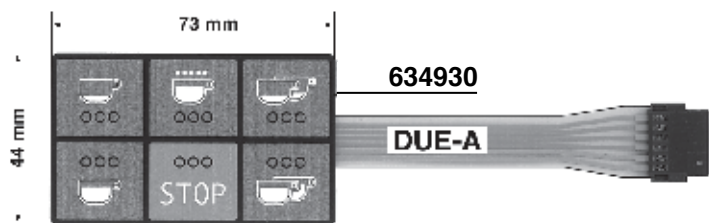

701027

PARTI COMPATIBILI FAEMA Tav.32

136

DUE-DUE SMART-E61 JUBILE'-E91-E92 COMPACT-E97
STYLEMA - E98 PRESIDENT/A

PARTI COMPATIBILI FAEMA Tav.33

FC 31 MINERVA-TOSTAPANE EGI

138

FIAMMA RST