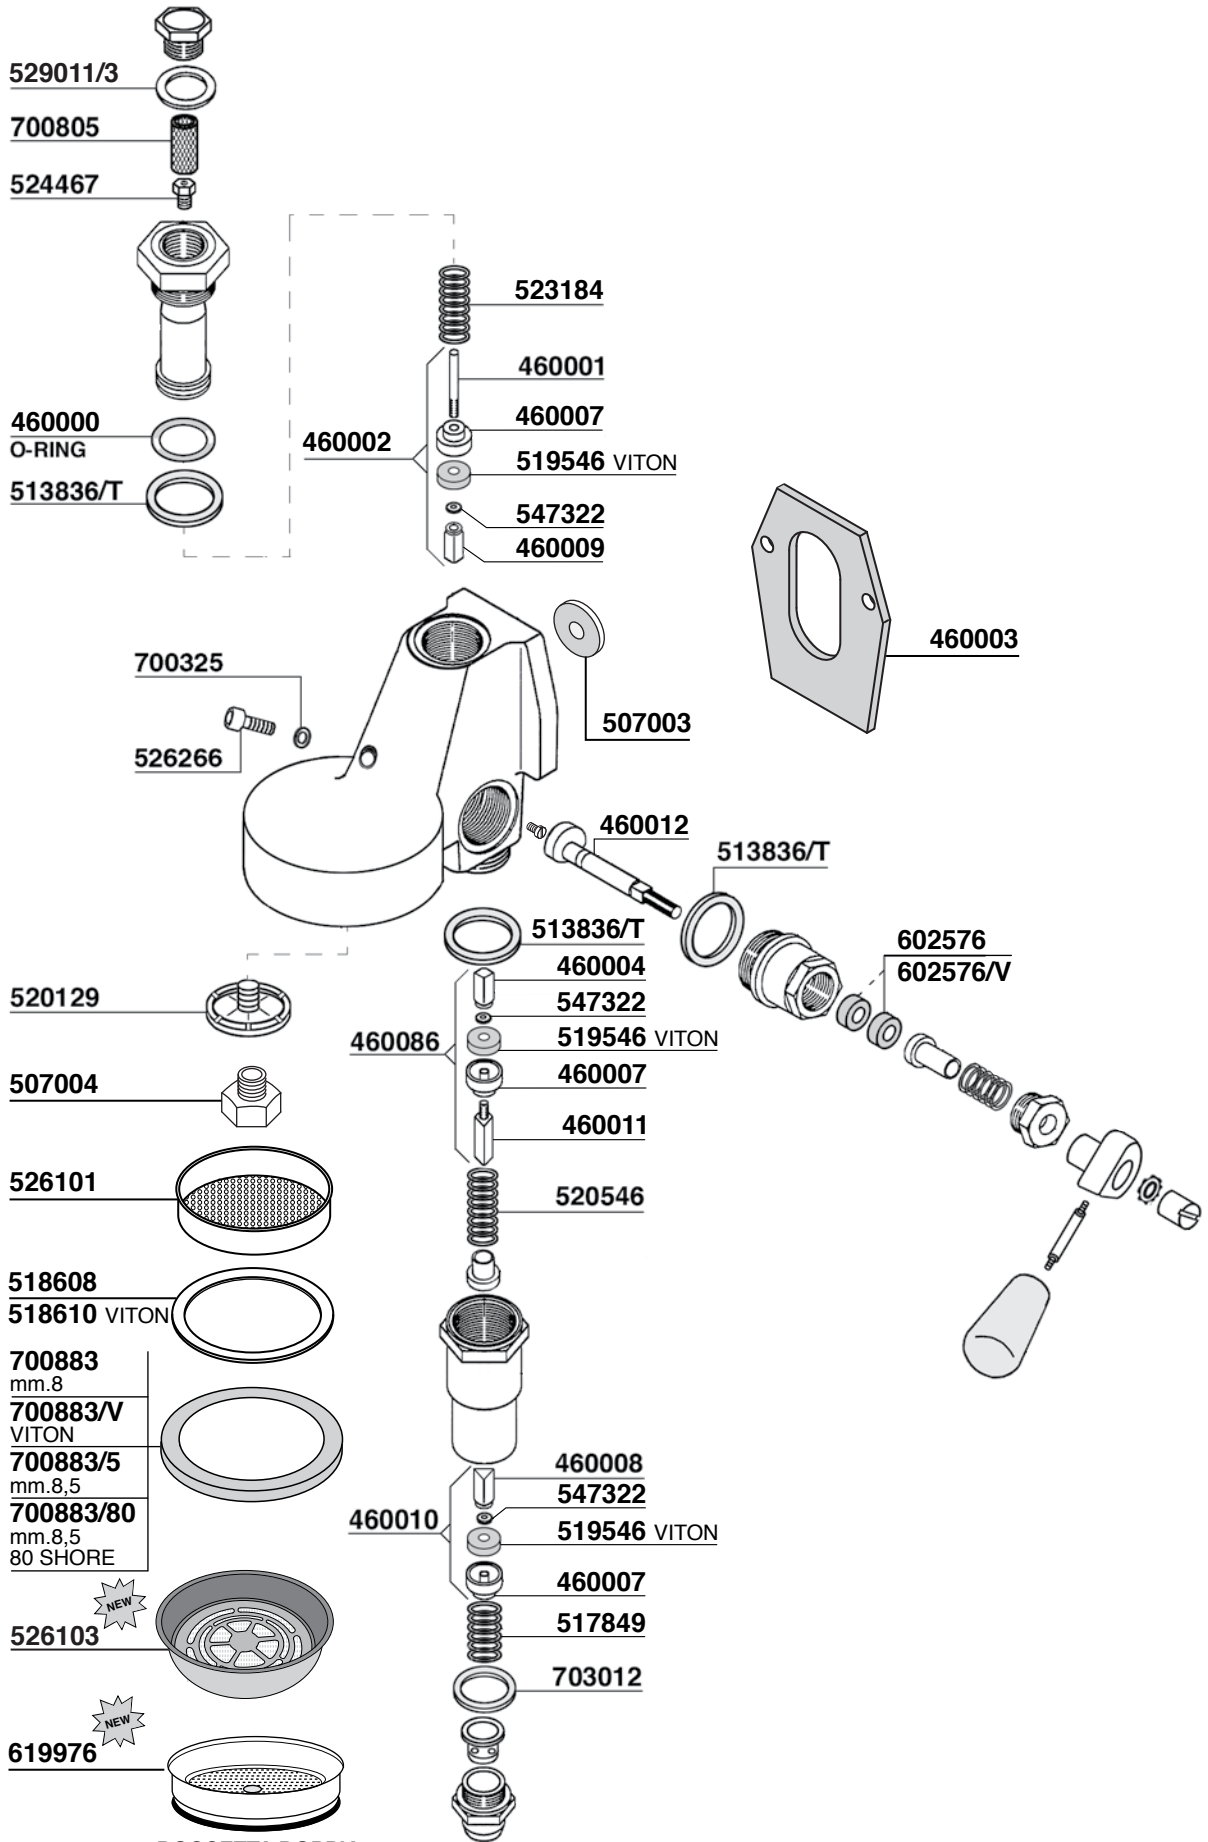

617940

TAPPO CROMATO
CHROMATE PLUG

DOCCETTA DOPPIA
DOUBLE SHOWER

EXPOBAR

Tav.04

101

620406
ROTOFLOW 150 Lt/h
620406/X INOX

700048
100 Lt/h