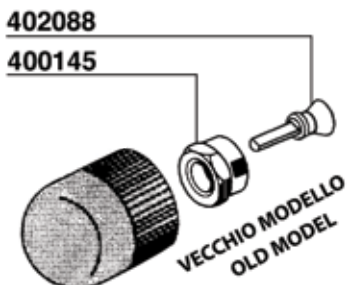

**INDICATORE LIVELLO
WATERLINE INDICATOR**

401984 =V220
401984/11=V110

CLUB - LADY
**400836
O-RING**

401547
**TUBO POMPA-
CALDAIA CLUB-LADY**
**PIPE PUMP-
BOILER CLUB-LADY**

400821

142x128x4

400821/T
TEFLON