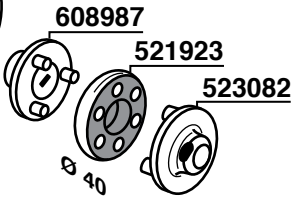

608987
521923
523082
Ø 40