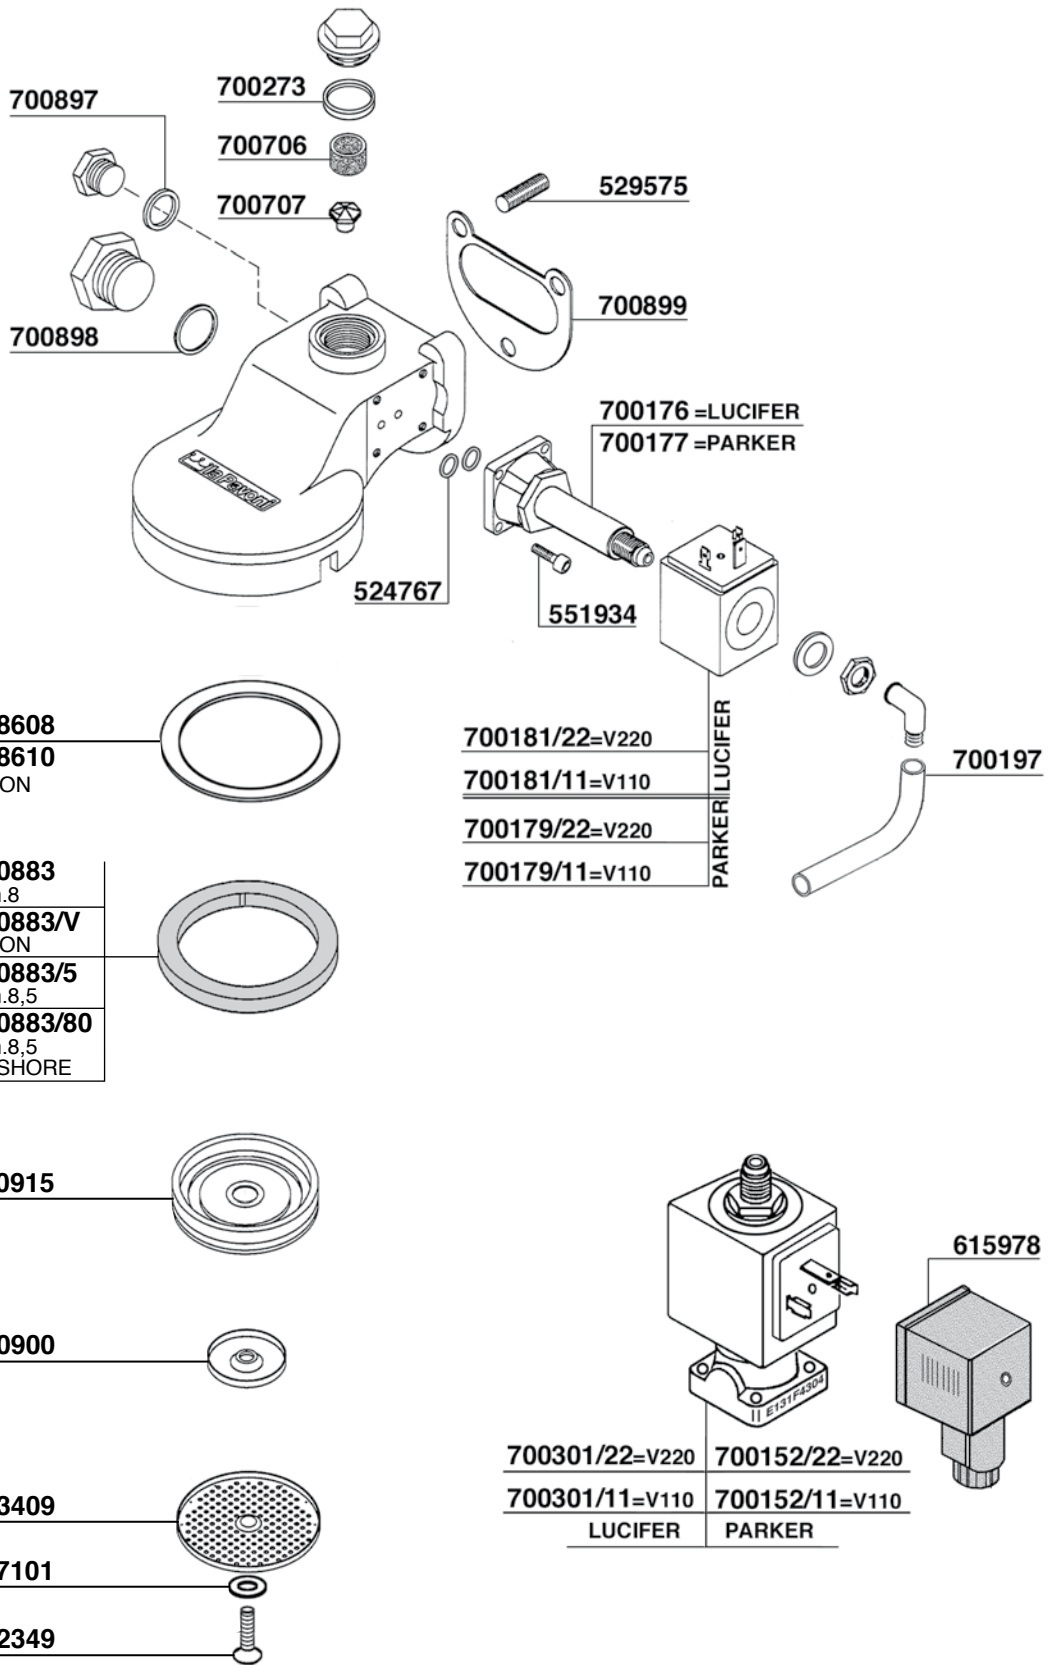

551937

700621

300042
RED LIGHT

705312

703480
1/4" - ø 1,2"

703485

188

190