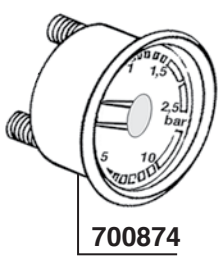

EXPOBAR

Tav.04

101