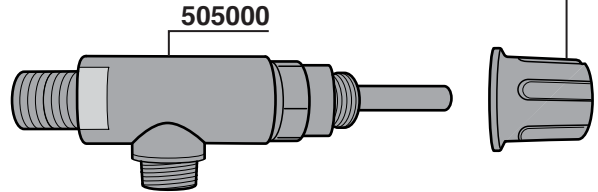

- 460081
- 460082
- 460079
- 460080
- 460097
- 460083
- 700739

NEW

DOCCETTA DOPPIA
DOUBLE SHOWER

220

620430 1/4

620430/X 1/4
INOX

620430/A 1/4
ACQUA - WATER

505001 VAPORE-STEAM
505003 ACQUA-WATER