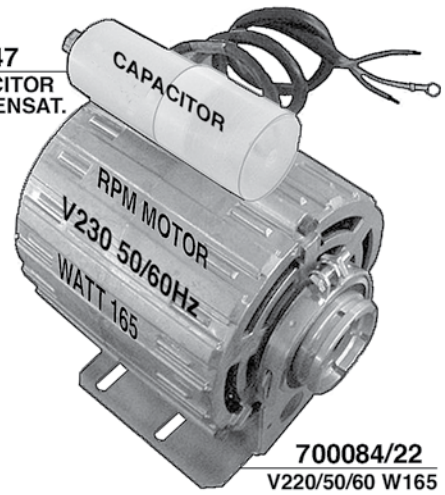

621347
CAPACITOR
CONDENSAT.
10 µF