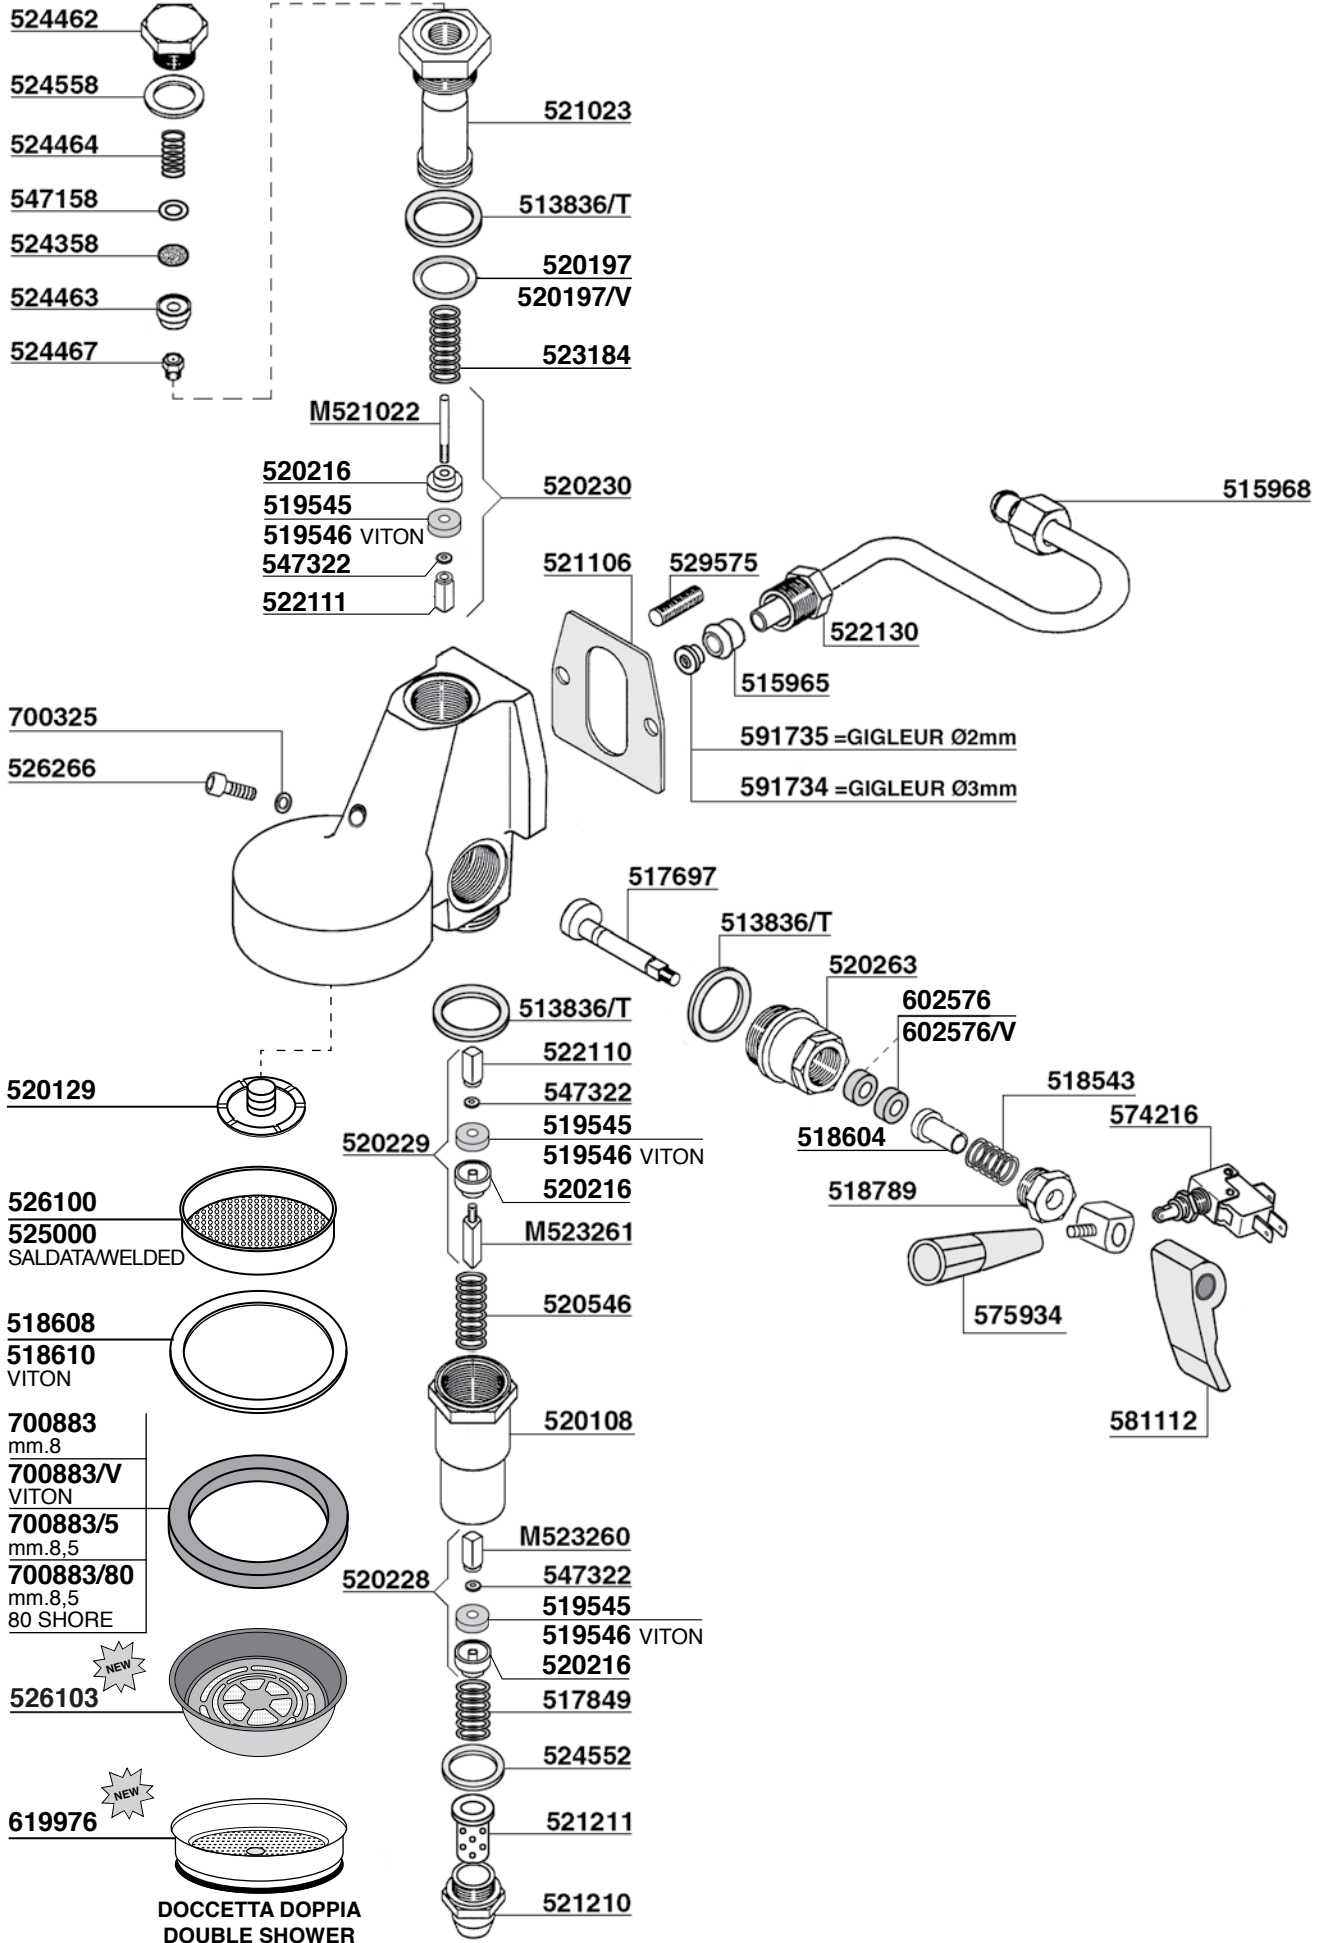

FUTURMAT ARIETE

Tav. 01

146