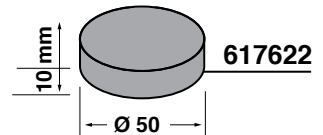

617622

PLASTICA NERA-BLACK PLASTIC

M10