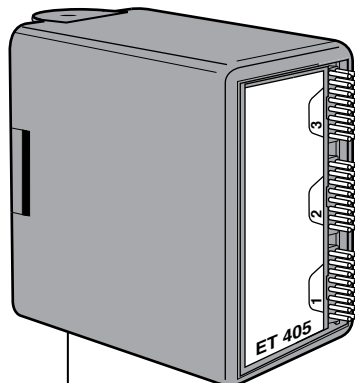

620700 GR1-2-3 - 200V - 16 PIN
THE + AUTOLIVELLO
GICAR CODE 9.5.23.16.00