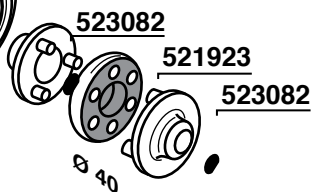

523082
521923
523082
Ø 40