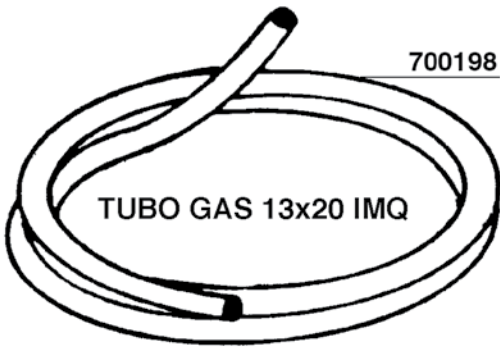

506726 230V - 800+200W

FAEMINA

PARTI COMPATIBILI FAEMA Tav.25

130

700198

TUBO GAS 13x20 IMQ

526621

526621