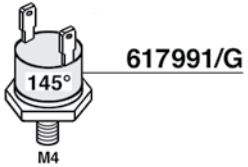

CLUB - LADY

**MICROPOMPA VAPORE
STEAM MICROPUMP**

**INDICATORE LIVELLO
WATERLINE INDICATOR**

401984 =V220
401984/11=V110

CLUB - LADY
**400836
O-RING**

401547
**TUBO POMPA-
CALDAIA CLUB-LADY**
**PIPE PUMP-
BOILER CLUB-LADY**