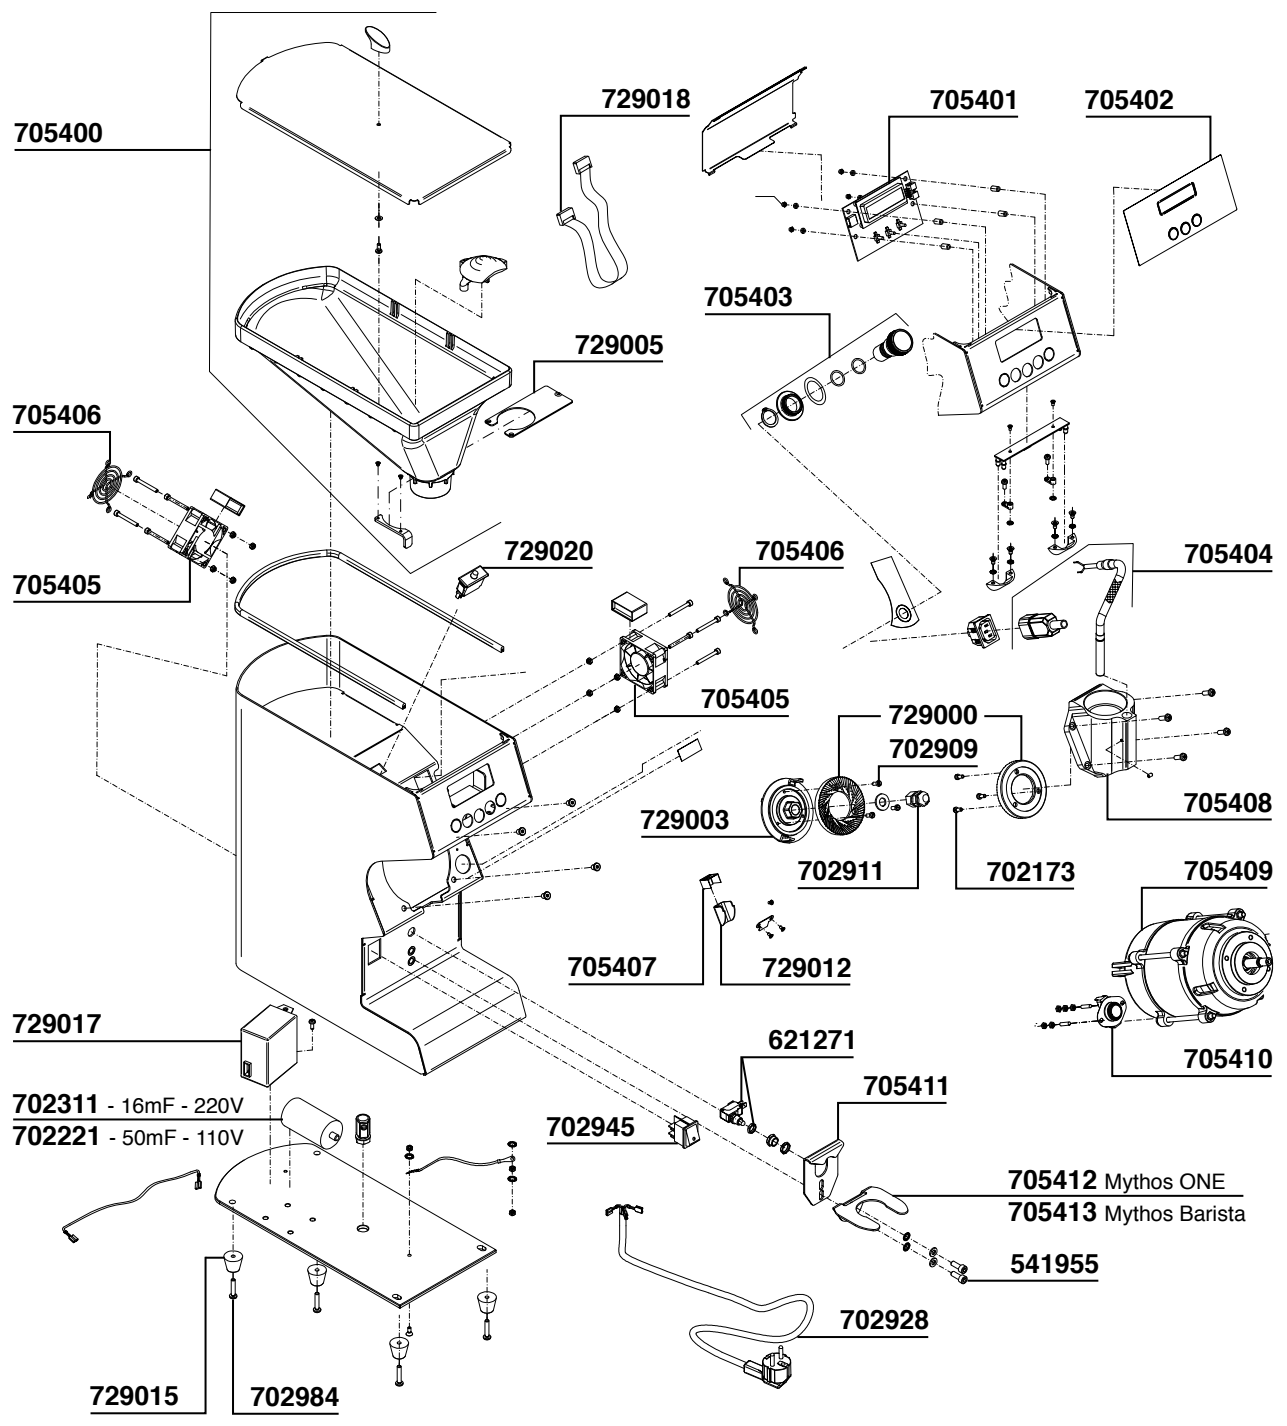

615503 - 230V

621113 - 115V

705435

705436

NUOVA SIMONELLI MODEL: MYTHOS ONE

326

MACINACAFFE'

Tav. 43