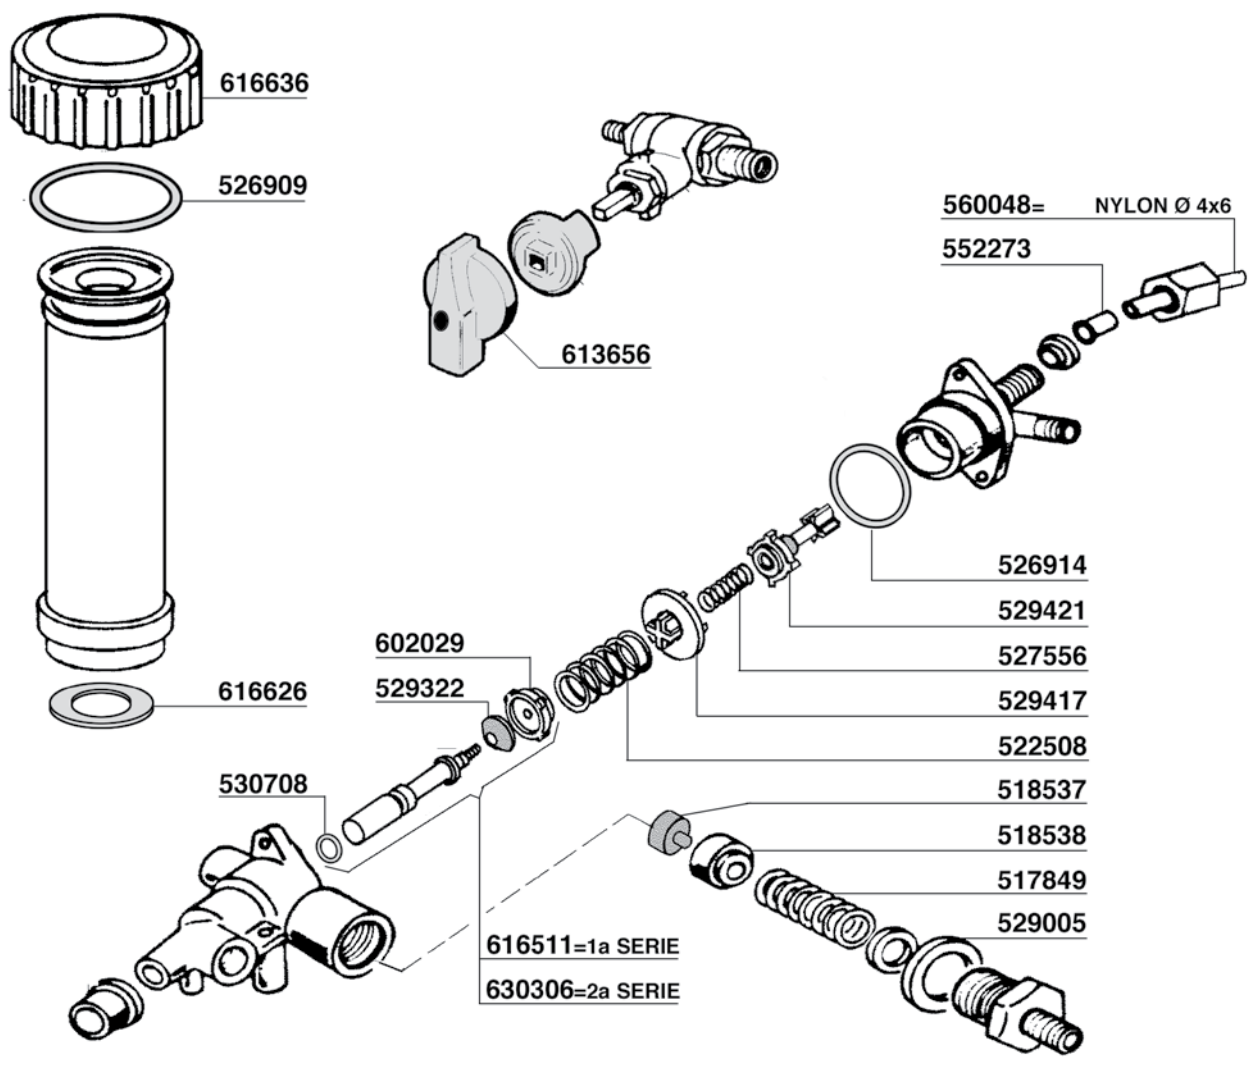

PARTI COMPATIBILI FAEMA Tav.22

126

PARTI COMPATIBILI FAEMA Tav.23

COMPACT

PARTI COMPATIBILI FAEMA Tav.24

E61-ARIETE-ZODIACO

128

514418 6gr