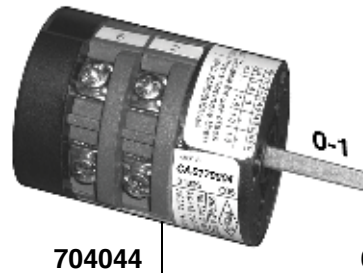

703270
FILTER