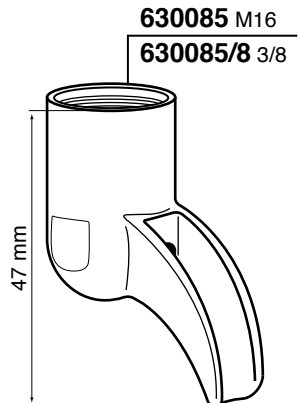

VARI COMPONENTI