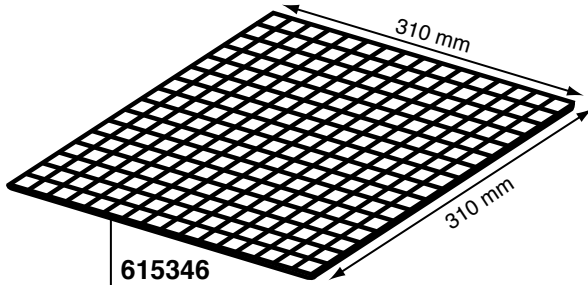

615346
NERO - BLACK

611647
BIANCO - WHITE