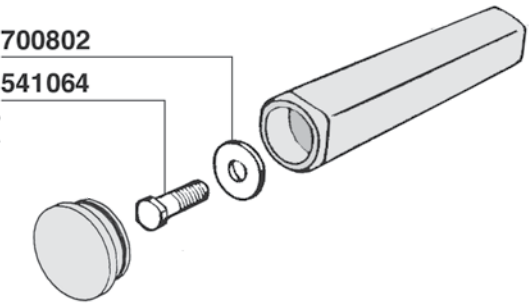

700802

541064