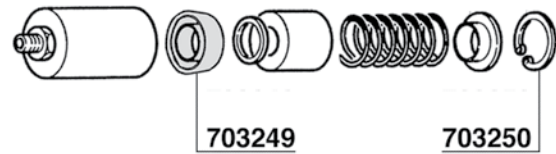

703224=O-RING
703211=Ø71x85x2

542794
703220
O-RING

700175=V220/50/60
dal 2014
700175/11=V110/60
700175/24=V24/50/60

530137

551933

700402

700176
551934
524767

615978