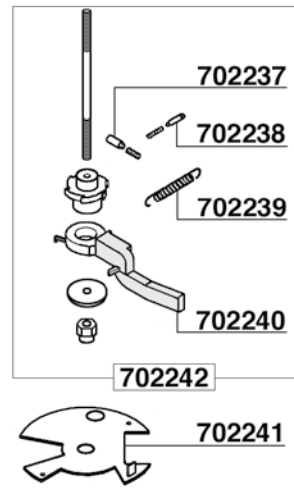

702476

702481 ATR

702475

702436/M

MACINACAFFE'

Tav. 48

QUAMAR MODEL: T.80A - T.80E

332