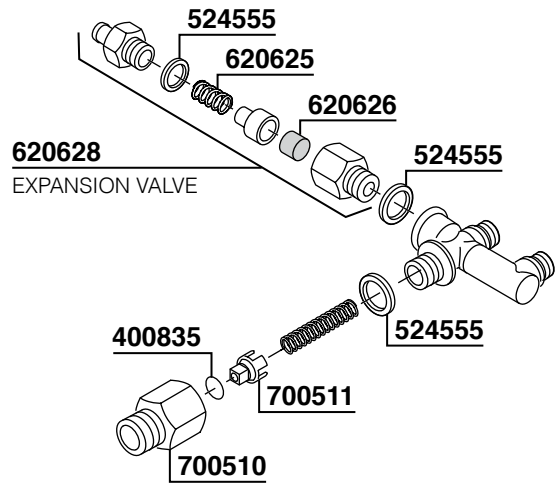

- 520129

- 700176=LUCIFER
- 700177=PARKER

202

- 700181/22=V220
- 700181/11=V110
- 700181/24=V24

BOBINA-COIL

- 700668 =V220
- 700668/11=V110
- 700668/24=V24

700670
PARTE MECCANICA
SOLENOID VALVE BODY

- 621347=10µF V220
- 702311=16µF V110