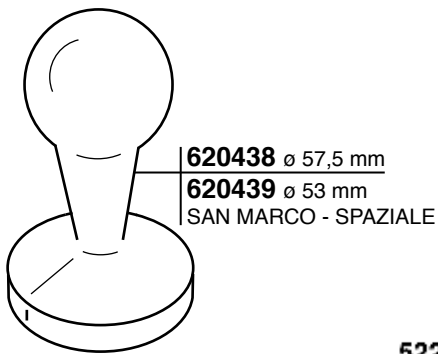

700176=LUCIFER
700177=PARKER

700181/22=V220	PARKER LUCIFER
700181/11=V110	
700179/22=V220	
700179/11=V110	

612143=ø1,1
612142=ø1,2

703465/22=BEACH W1400 V220
 703465/11=BEACH W1400 V110

703466

703497 1"1/4
2600W 230V