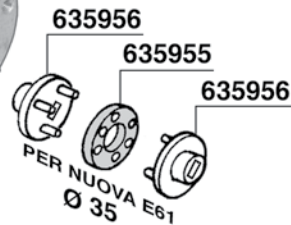

608987

PER NEW E61

636623
W150 V220/50/60

617886

621347=10µF V220

633416
W170 V220/50/60

616231 =5µF V220

635956
635955
635956
PER NUOVA E61
Ø 35