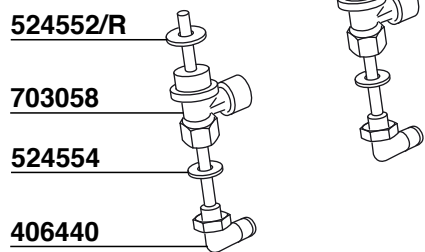

617940

TAPPO CROMATO
CHROMATE PLUG

DOCCETTA DOPPIA
DOUBLE SHOWER

EXPOBAR

Tav.04

101

620406
ROTOFLOW 150 Lt/h
620406/X INOX

700048
100 Lt/h