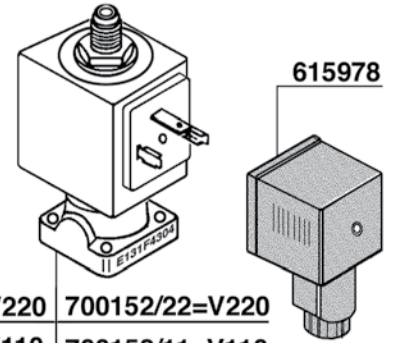

CALYPSO - CORE600 - DIVINA - GLORIA - GRETA - SABRINA
SIBILLA - TANYA - RAPALLO - GRUPPO 58 mm

ASTORIA / CMA

Tav.02

GRUPPO 53 mm

4

ARGENTA - BRAVA - DORA - LISA - PRATIC

700727
700727/T=TEFLON

- 700771
- 700273
- 700706
- 700707