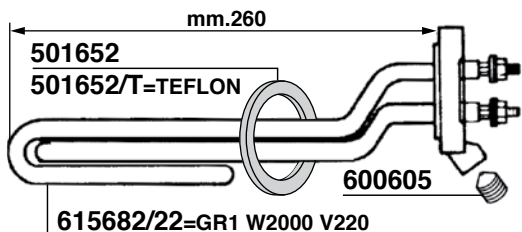

620416/R

REGOLABILE
ADJUSTABLE

80 ÷ 100mm

M10

620417/R

REGOLABILE
ADJUSTABLE

130 ÷ 150mm

RESISTENZE