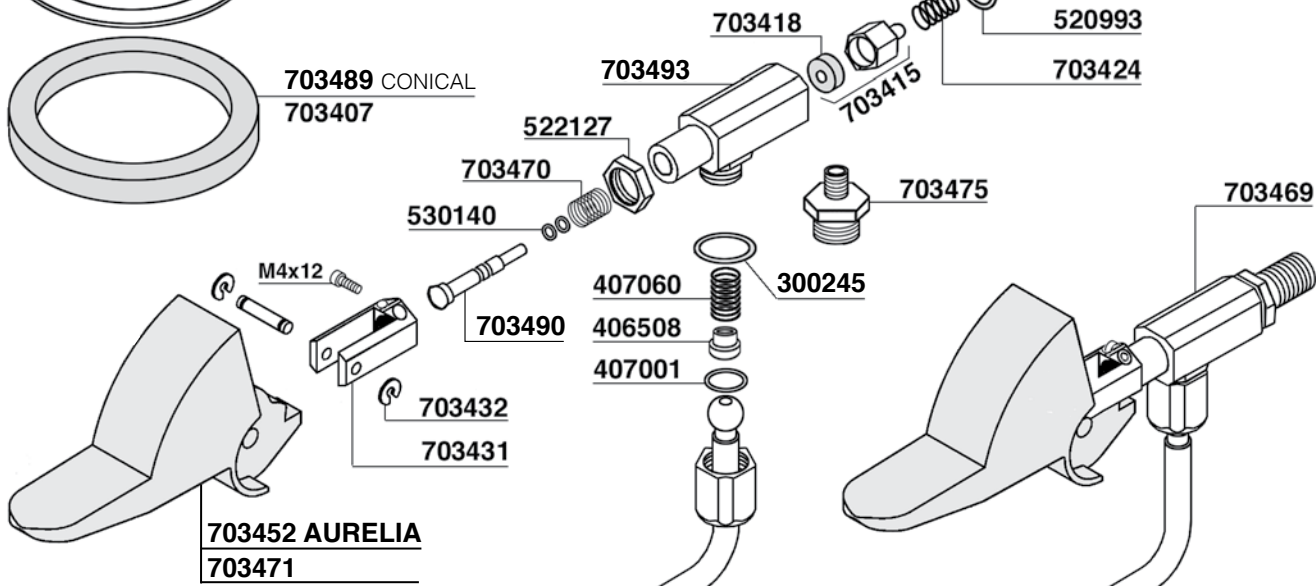

703547
S3 Seletron

703556
S8-S9

703293 1-2 GR 110V
NEW EK GR

703558
S5-S8-S9 2/3G

703555
S8 - S9

703295 3-4 GR 230V
NEW EK

703557
S5-S8-S9
VERSIONE COMPAK

AURELIA II S. - V - DIGIT