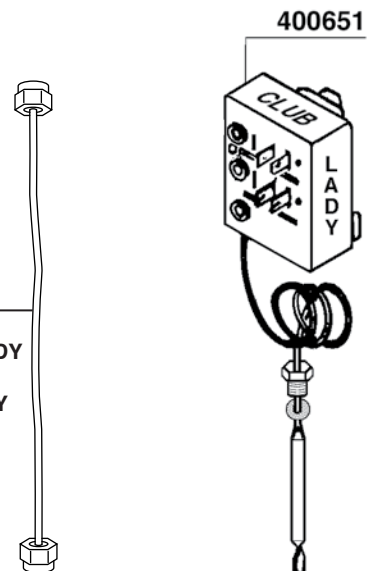

**INDICATORE LIVELLO
WATERLINE INDICATOR**

401984 =V220
401984/11=V110

CLUB - LADY
**400836
O-RING**

401547
**TUBO POMPA-
CALDAIA CLUB-LADY**
**PIPE PUMP-
BOILER CLUB-LADY**

400821

142x128x4

400821/T
TEFLON