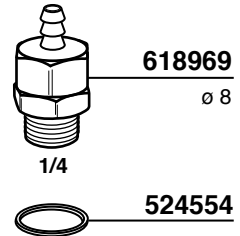

278

591201 GR1
591202 GR2
591203 GR3