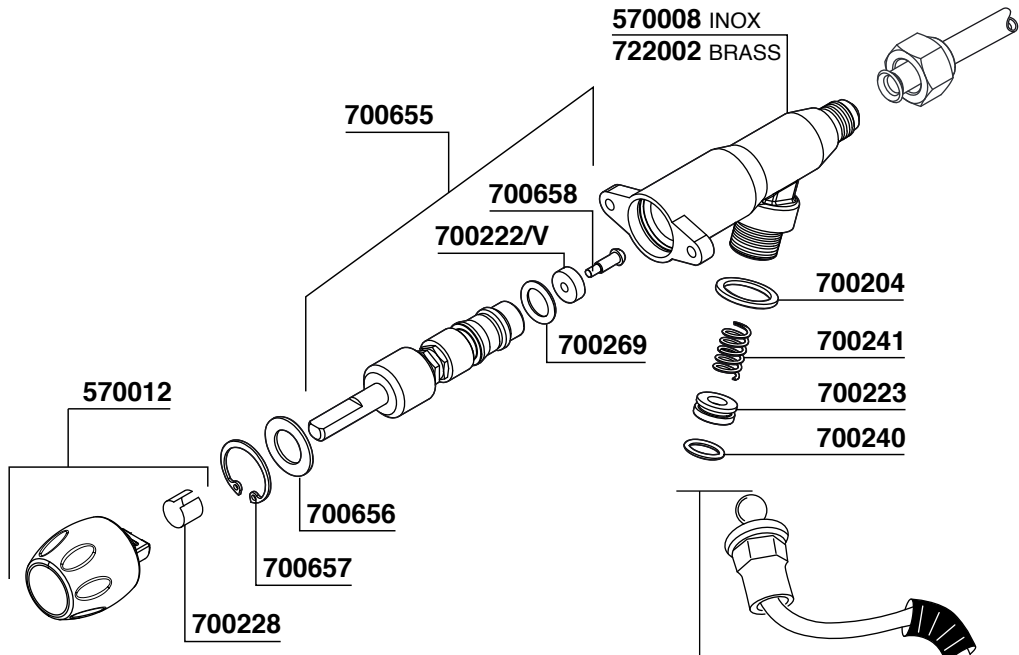

PARTI COMPATIBILI CASADIO Tav. 03

DIECI A/S - DODICI A/S - VENTI