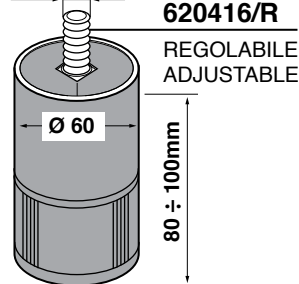

620416/R

REGOLABILE
ADJUSTABLE

80 ÷ 100mm

M10

620417/R

REGOLABILE
ADJUSTABLE

130 ÷ 150mm

RESISTENZE