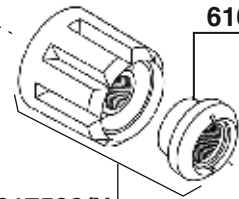

620425

617123

- **700273**
- **407060**
- **406508**
- **407001**

- **603918**
- **530015**
- **524767**
  O-RING

524558

524965

545309

617523

543424

617528/N

616831/N