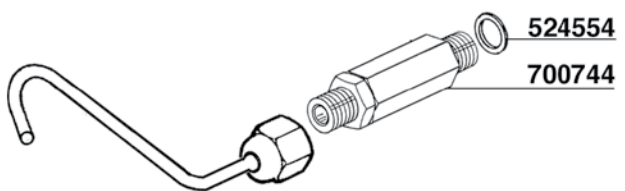

700464

700253/22 =V220
700253/11 =V110

616597 CE/UL

700662

612601 120mm

524554

MOTORE RAFFREDDATO AD ACQUA - MOTOR WATERCOOL

10