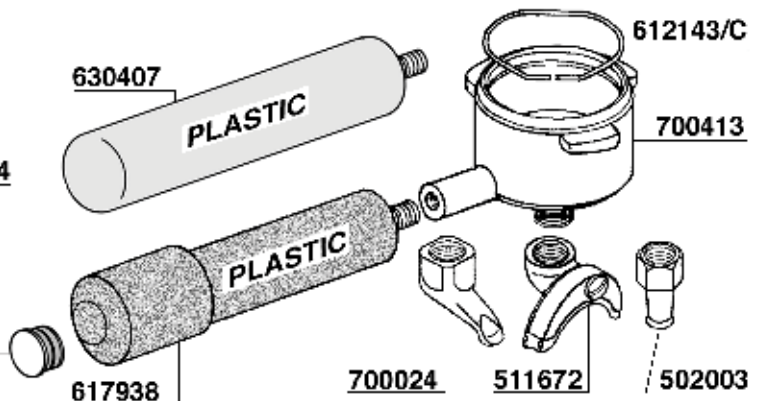

700616

700404
9gr.

617940
TAPPO CROMATO
CHROMED PLUG

630407

700413

617938

700024

511672

502003