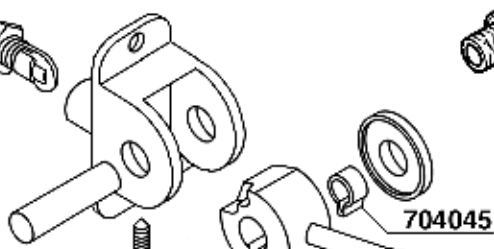

704042=V220
NERA-BLACK

704042/R=V220
RADICA-BRIERWOOD

97

700737=V220
700737/11=V110

703270
FILTER