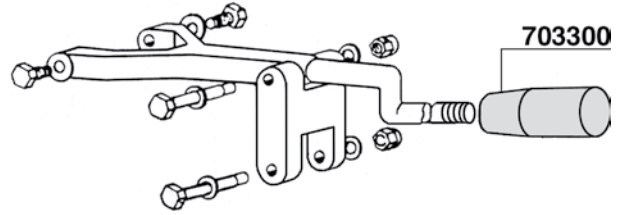

700301/22=V220	700152/22=V220
700301/11=V110	700152/11=V110
LUCIFER	PARKER

703300

700812

700307

700273
700706
700707

TCE M5x12

524767

700176

400734

551934

700176=LUCIFER
700177=PARKER

700181/22=V220
700181/11=V110
700179/22=V220
700179/11=V110
PARKER LUCIFER

400842

700728

621303
O-RING

703301

700163

700163/X

547101

552350

700163/C

700113/A

518608

518610

VITON

703359=8,1 mm

700150=8,5 mm

700164

547101

552350

703302

513744

620438

ALUMINIUM

700148/Z