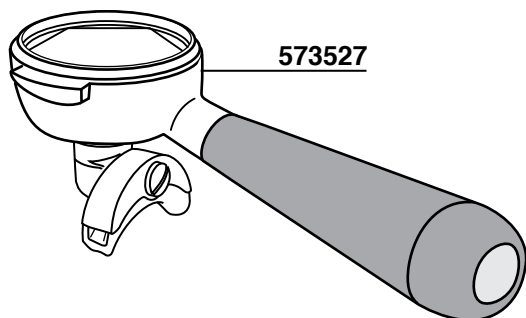

VARI

617940
TAPPO CROMATO
CHROMATE PLUG

632317