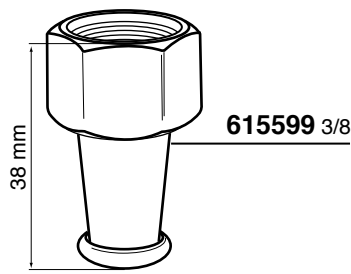

VARI COMPONENTI

Tav.26

273