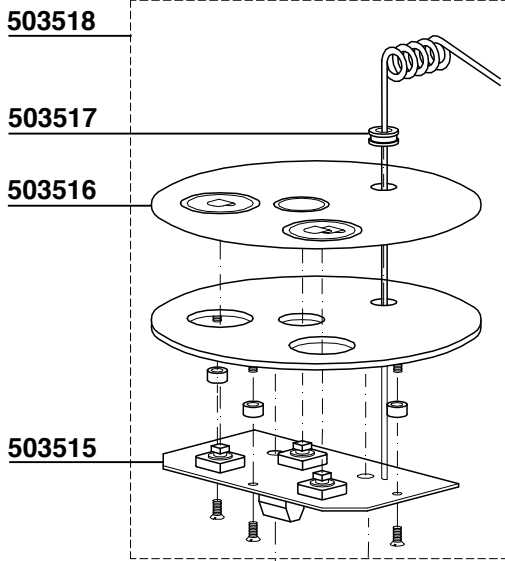

MAZZER MODEL:MINI ELETRONICO A-B