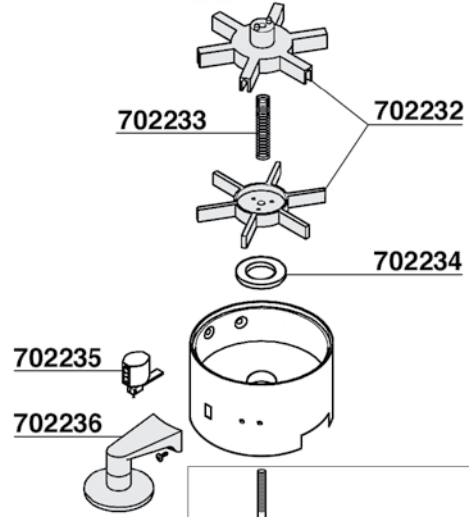

702476

MACINACAFFE'

QUAMAR MODEL: T.80A - T.80E

332

NEW MODEL

702269

702311=V220 mF.16
702221=V110 mF.50

MACINACAFFE'