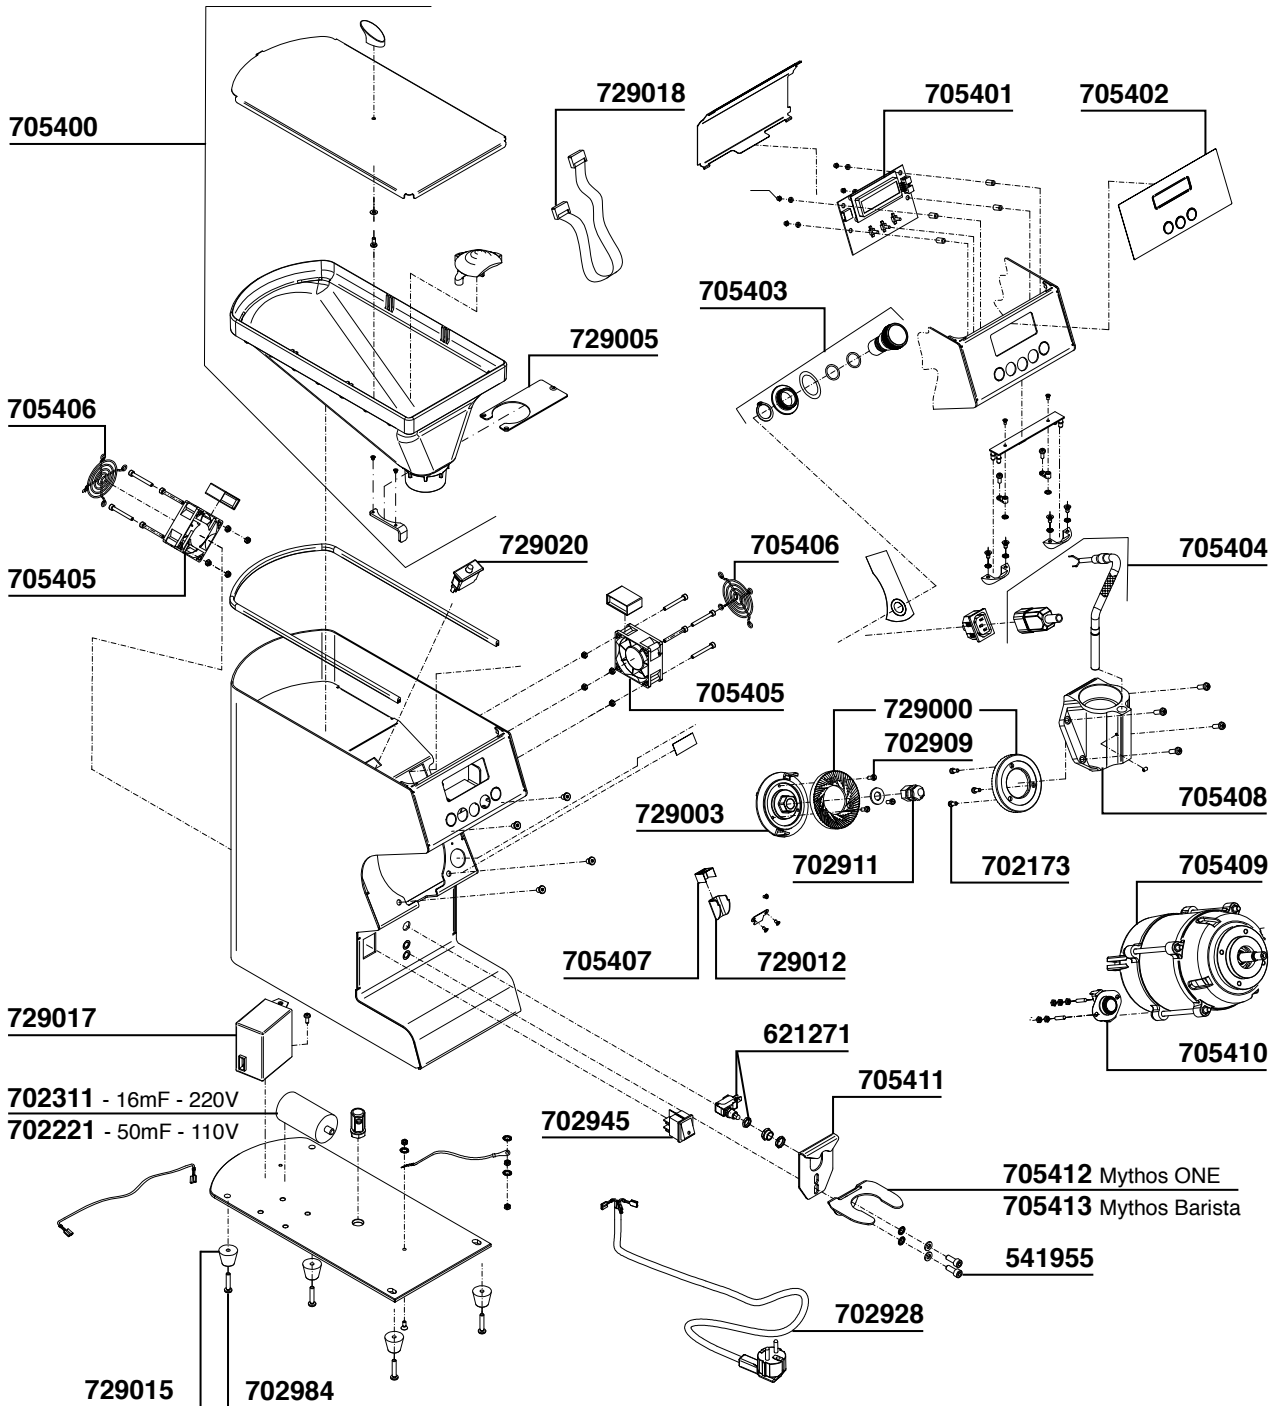

621113 - 115V

705435

705436

NUOVA SIMONELLI MODEL: MYTHOS ONE

326

MACINACAFFE'

Tav. 43

OBEL MODEL:DSQ - NR1400 - NR900