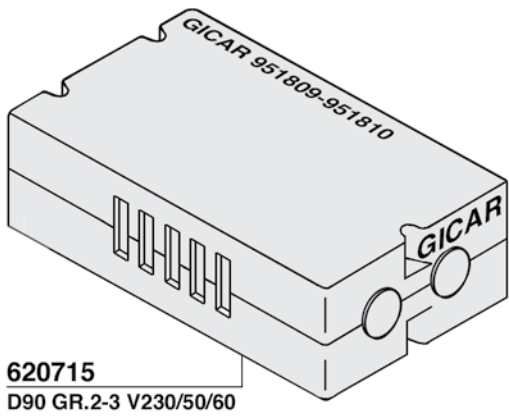

FLUSSO REGOLABILE
ADJUSTABLE FLOW

NEW

156

ASSO

700267
700267/T=TEFLON

700569

ASSO

700591