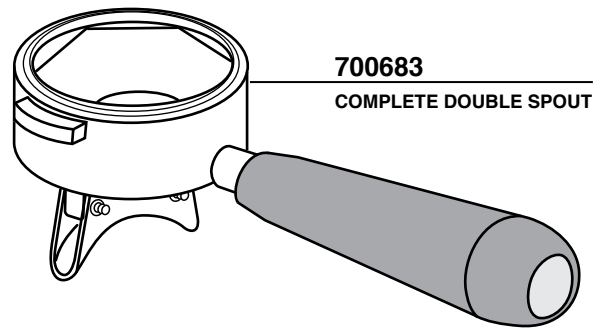

PARTI COMPATIBILI **CIMBALI** Tav.04