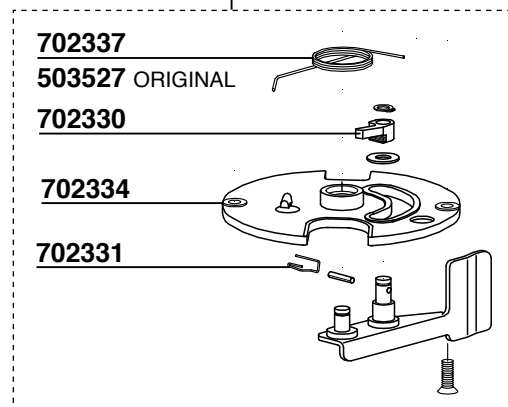

MAZZER MODEL: ROBUR ELETTRONICO

324

NUOVA SIMONELLI MODEL: GRINTA AMM-AMMT

325

705420

705421

705422

705423 NERO/BLACK