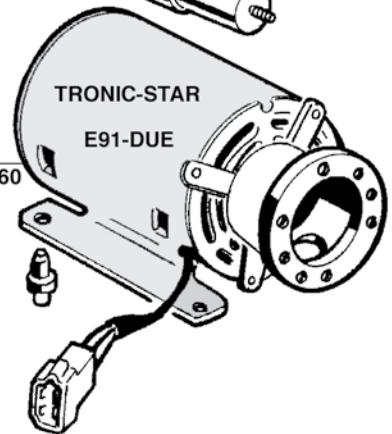

621347=10µF V220
702062=40µF V110

616600/22=W170 V220/50/60
616601/11=W170 V110/60

621347=10µF V220

633416
W170 V220/50/60

616231 =5µF V220

PER NEW E61