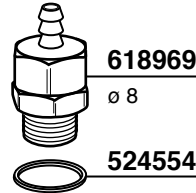

618969

ø 8

524554

700750

524554