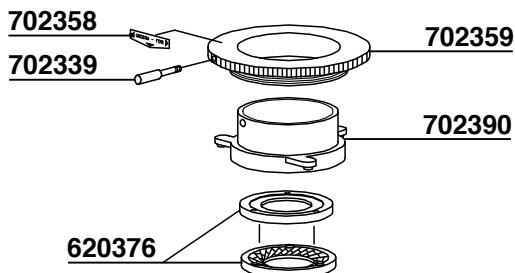

MAZZER MODEL:MINI ELETRONICO A-B

320

Modello A

503504 230V/50-60Hz

503505 110V/60Hz

503506 100V/50-60Hz

Modello B

503507 230V/50-60Hz

503508 110V/60Hz