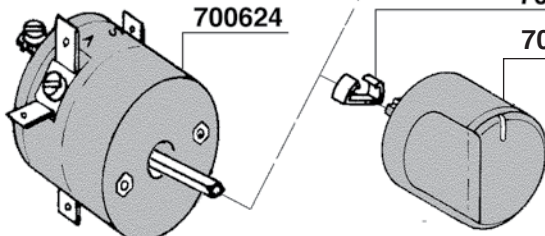

700235

700234
M20