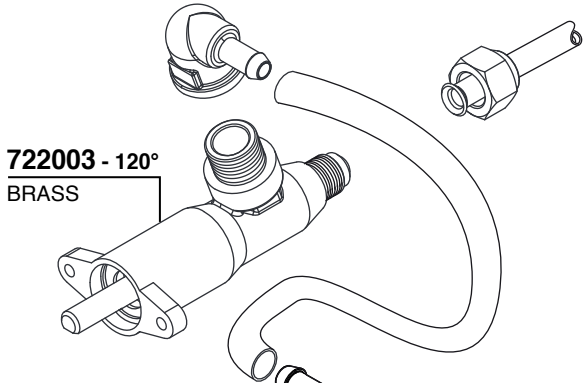

PARTI COMPATIBILI CASADIO Tav. 03

DIECI A/S - DODICI A/S - VENTI