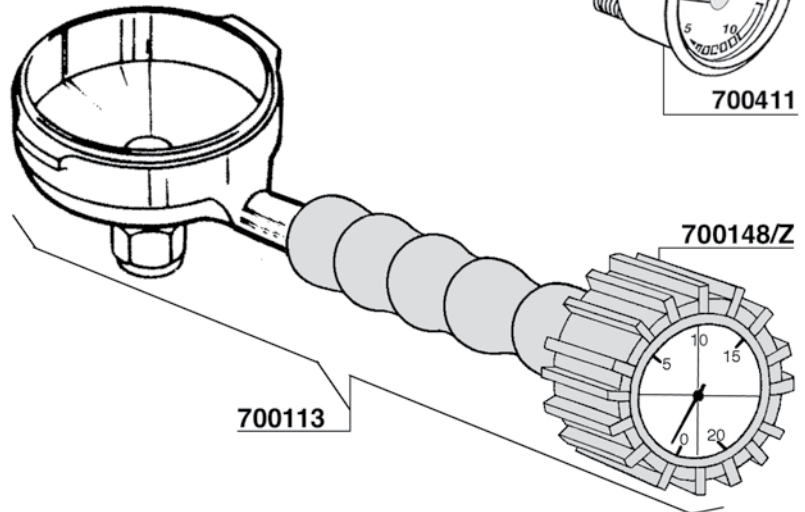

703093
BLACK

703114

703031
BIPOLAR SWITCH

703059
CROMATO
CHROME PLATED

703098

12

14

700301/22=V220	700152/22=V220
700301/11=V110	700152/11=V110
LUCIFER	PARKER