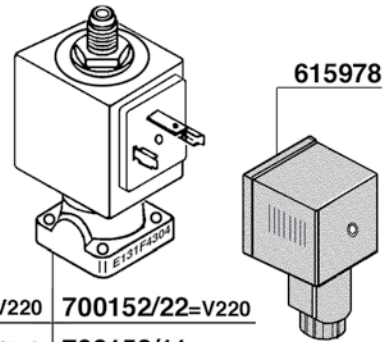

AURELIA II S. - V - DIGIT

634278
ANTISCOTTATURA
ANTISCORCHING

703472/M 4 FORI

633429 2 FORI

703472 4 FORI

- 703489 9 mm CONICAL
- 700623/V CONICAL VITON
- 700623/5 10 mm CONICAL
- 703407 7 mm
- 703408 4,5 mm
- 700149 8 mm
- 703498 8,2 mm CONICAL