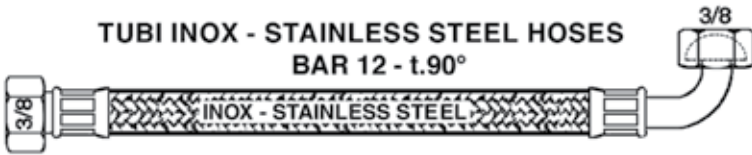

TUBI INOX - STAINLESS STEEL HOSES BAR 12 - t.90°

3/8F - 3/8F CONICO 1CURVA - CONICAL 1CURVE

- 700186 50 cm
- 700184 150 cm
- 700185 200 cm