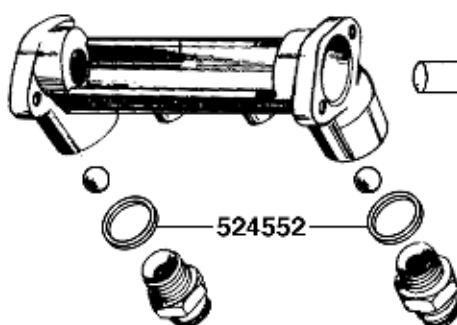

524552

530585

513843

514816

528662

527001

518635

541951