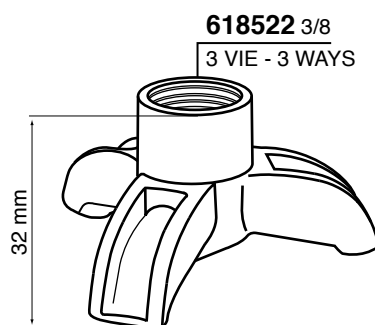

VARI COMPONENTI

Tav.26

273