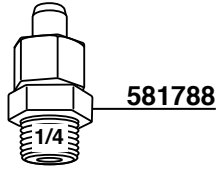

150

501652
501652/T=TEFLON

501652
501652/T=TEFLON

575123= GR/1-2 W3000 V220 mm.260
630090/22=GR/2 W3500 V220 mm.390
633004/22=GR/3 W3700 V220 mm.580