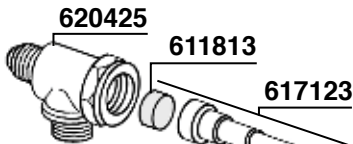

611813

617123

700273