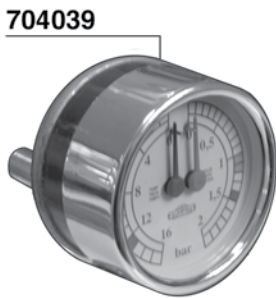

704030

704030/C
CROMATO
CHROMED

704025

704026

704027

704028 VAPORE
704055 ACQUA

704029

704022

704023

704017

704018

704019

704020

704024
CROMATO
CHROMED

704021

522127

704008

704009

704010

704011

704009/C
CROMATO
CHROMED

530146
O-RING

700308

704012

704013
TEFLON

704014

704016

704012/C
CROMATO
CHROMED

704015

704054

704032

CROMATO
CHROMED

704033

ACQUA
WATER

86 mm.

400835

446122

530146
O-RING

407060

406508

704054

704032
CROMATO
CHROMED

700336

700031/14
Ø14x20

700846

704049

700754
ANTISCOTTATURA
ANTISCORCHING

700528