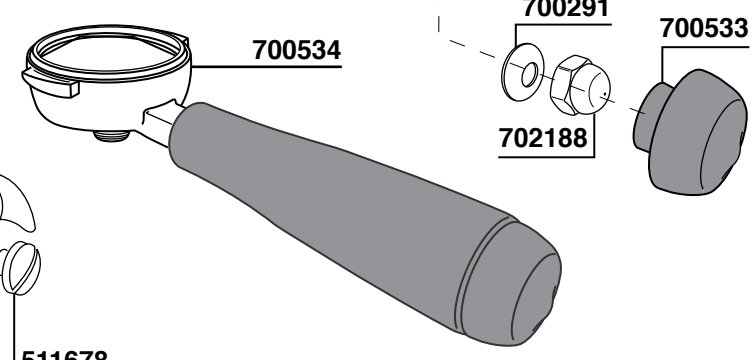

- 700534

- 700291
- 700533
- 702188