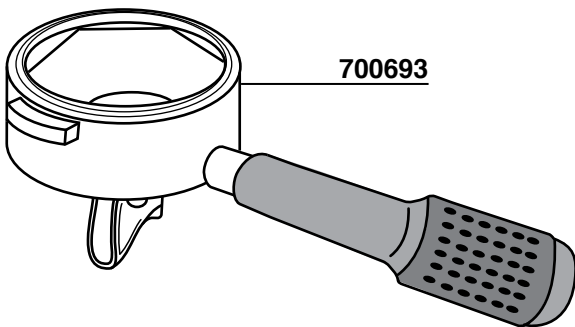

PARTI COMPATIBILI **CIMBALI** Tav.04