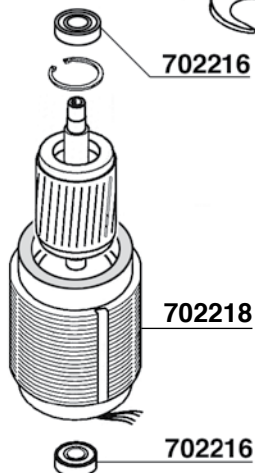

702476

MACINACAFFE'

QUAMAR MODEL: T.80A - T.80E

332

NEW MODEL

702269

702311=V220 mF.16
702221=V110 mF.50

MACINACAFFE'