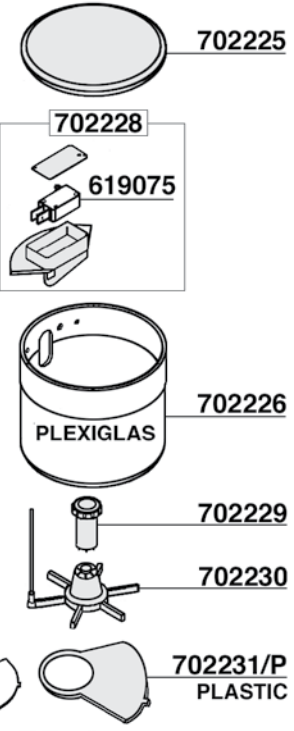

702476

MACINACAFFE'

QUAMAR MODEL: T.80A - T.80E

332

NEW MODEL

702269

702311=V220 mF.16
702221=V110 mF.50

MACINACAFFE'