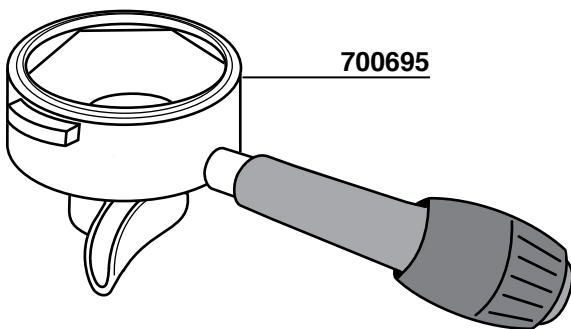

PARTI COMPATIBILI **CIMBALI** Tav.04