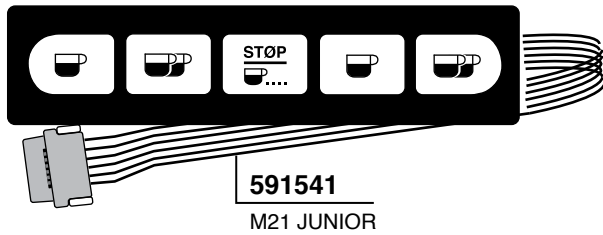

630177 NUOVA RICAMBI 150 Lt/h
630177/NSF
630177/X=INOX-STAINLESS STEEL

608987 521923 523082

630178 ROTOFLOW 150 Lt/h

523082 521923 523082

700231 RAME-COPPER
700626

PARTI COMPATIBILI **CIMBALI** Tav. 11

72

PARTI COMPATIBILI **CIMBALI** Tav.12