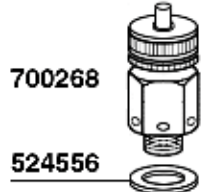

700268

524556

310450=XD GR2 W4000 V220/380 310mm

310451=XD GR3 W5000 V220/380 400mm

700566=W2500 V220/380 215mm

TE-TD GR2