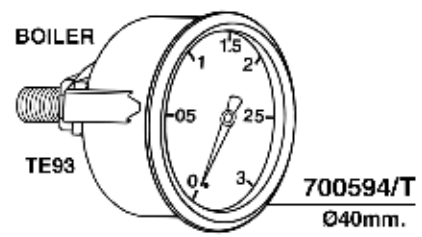

EXPOBAR

Tav.04

101