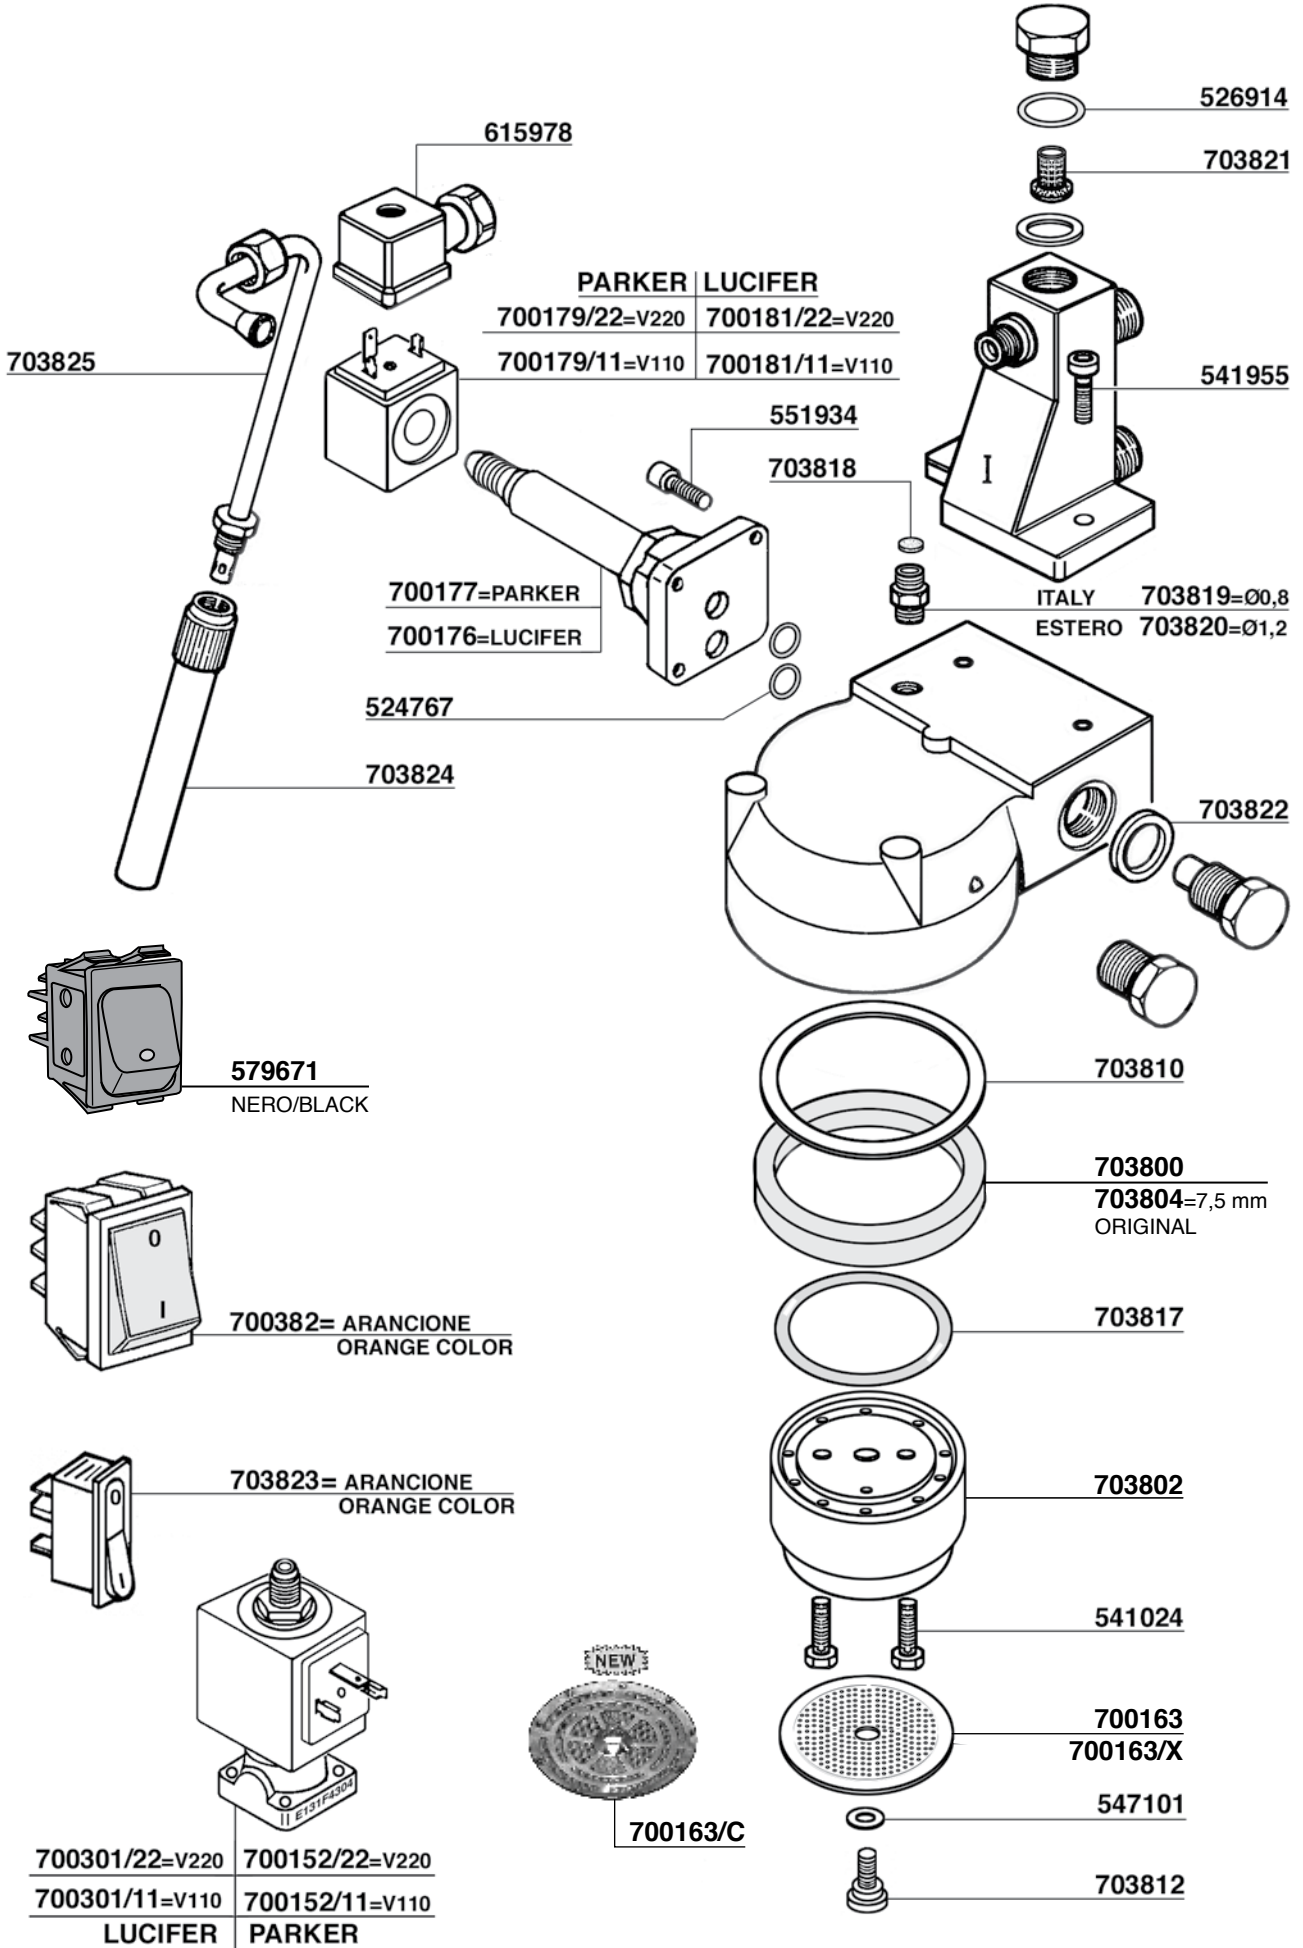

PULSANTIERA - TOUCH PAD

410136=GRADISCA-MYTHOS

PULSANTIERA - TOUCH PAD

417578 ROMA
GICAR CODE 9.9.07.26G

50

615978

PARKER	LUCIFER
700179/22=V220	700181/22=V220
700179/11=V110	700181/11=V110

700301/22=V220	700152/22=V220
700301/11=V110	700152/11=V110
LUCIFER	PARKER