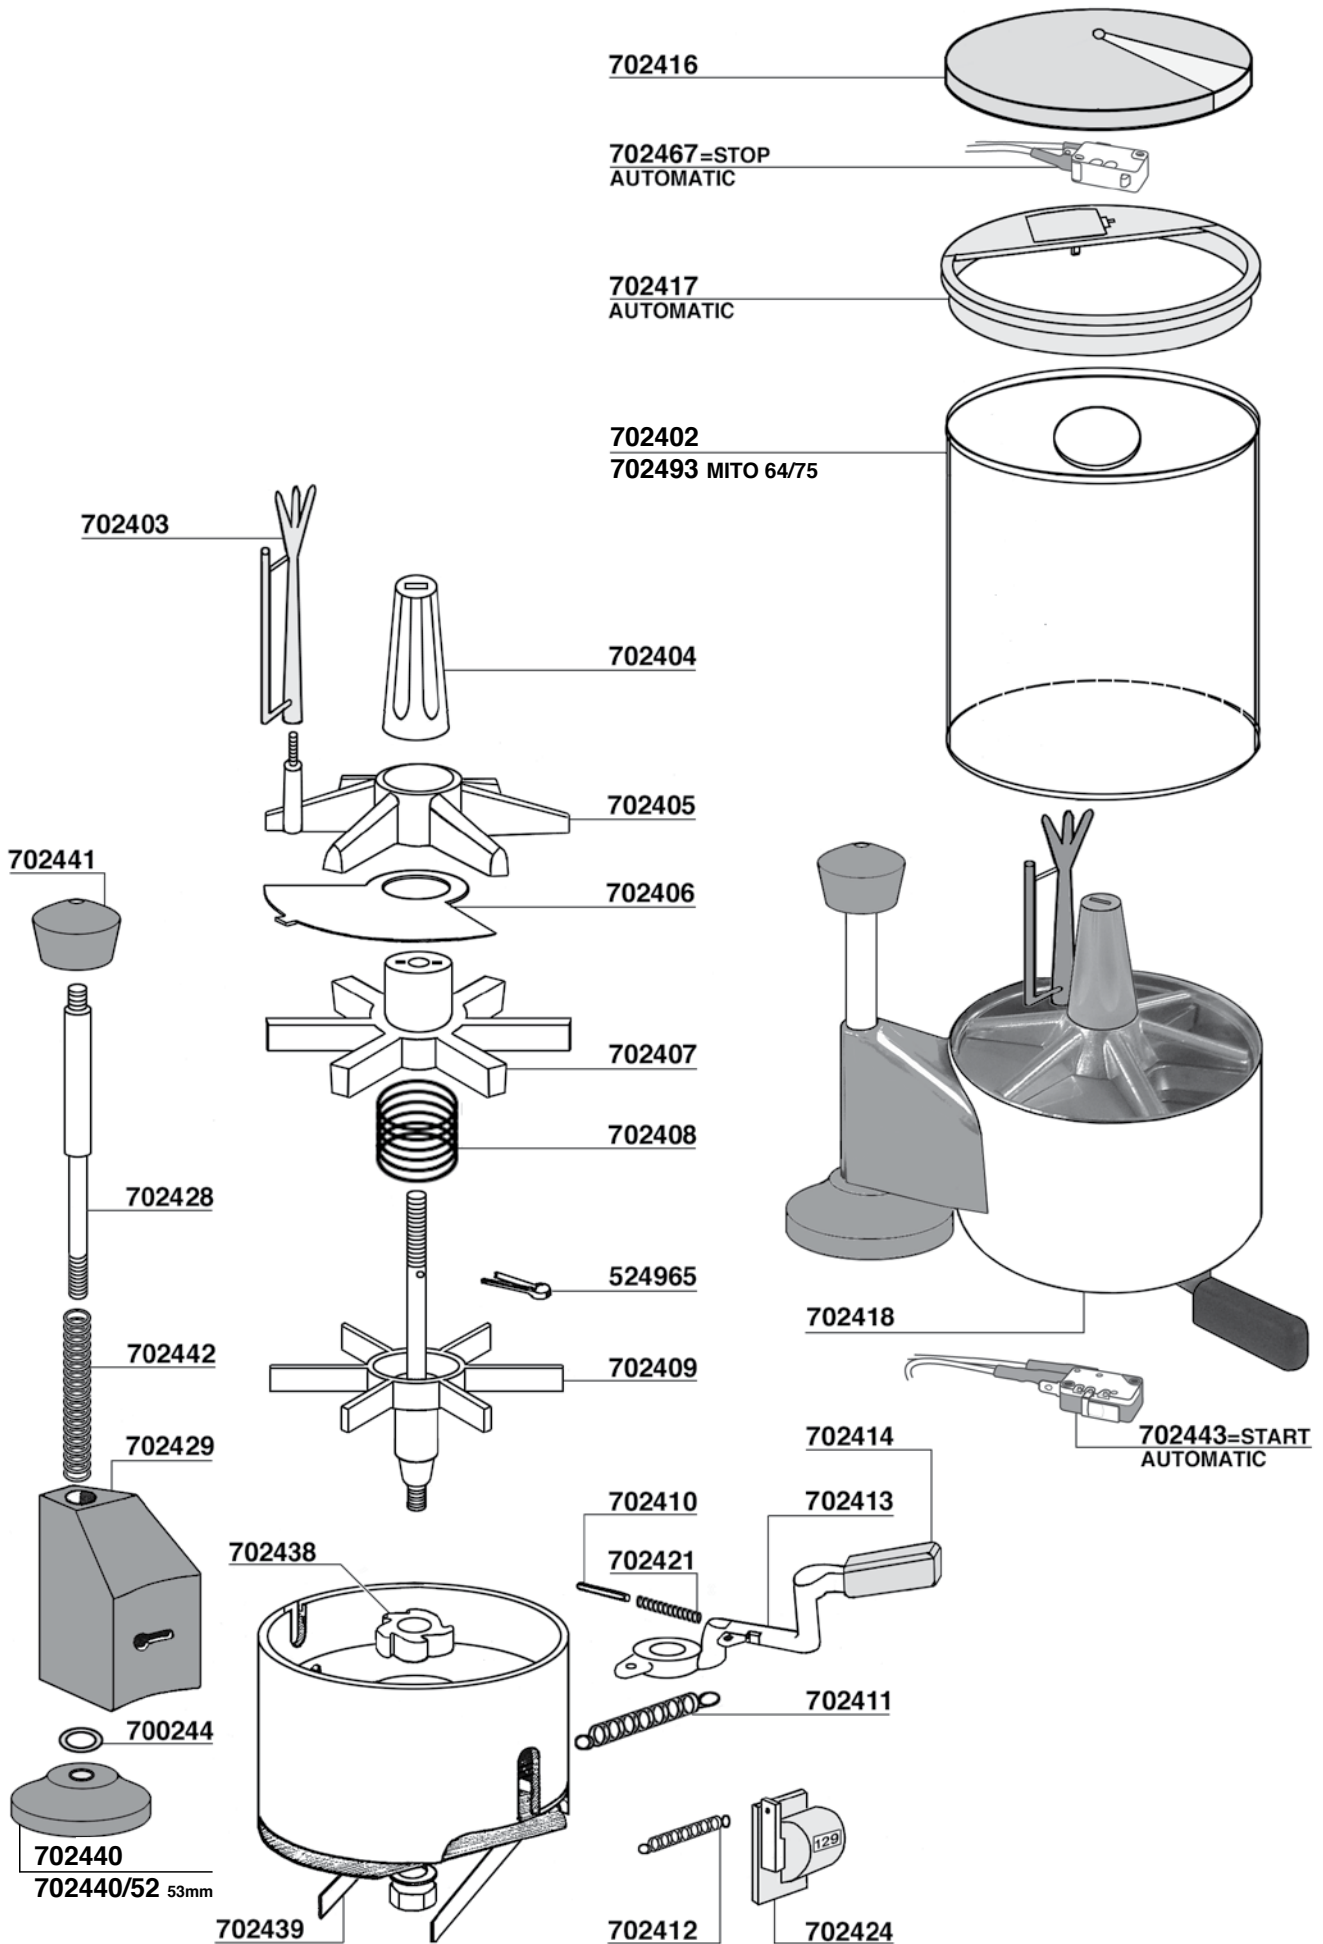

Tav. 45

OBEL MODEL: DSQ-EB-NR1400-NR900-MITO

329

MACINACAFFE'

Tav. 46

OBEL MODEL:JUNIOR - ROMA

330

702462
Ømm.95