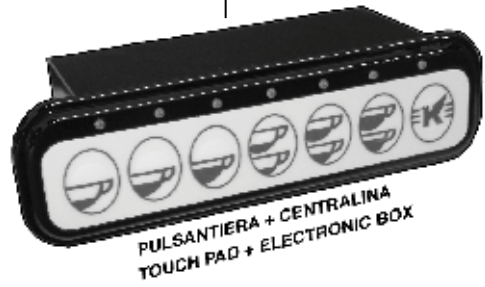

704038
CROMATO
CHROMED

530147

704041

704040
CROMATO
CHROMED

551936

704042=V220
NERA-BLACK

704042/R=V220
RADICA-BRIERWOOD

97