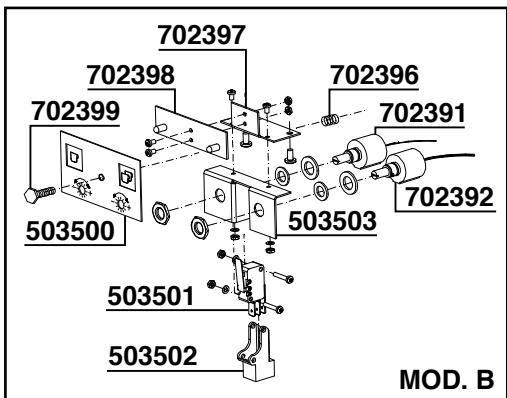

MAZZER MODEL: JOLLY-MAJOR-MINI

JLY=MODEL JOLLY
S=MANUAL

MJR=MODEL MAJOR
A=AUTOMATIC

319

MAZZER MODEL:MINI ELETRONICO A-B

320

Modello A

503504 230V/50-60Hz