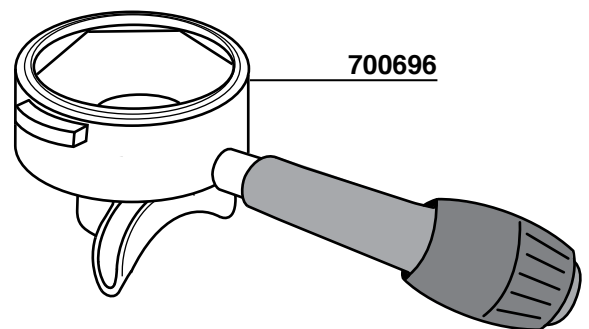

PARTI COMPATIBILI **CIMBALI** Tav.04