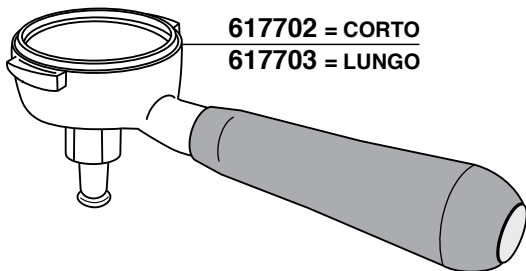

617702 = CORTO
617703 = LUNGO