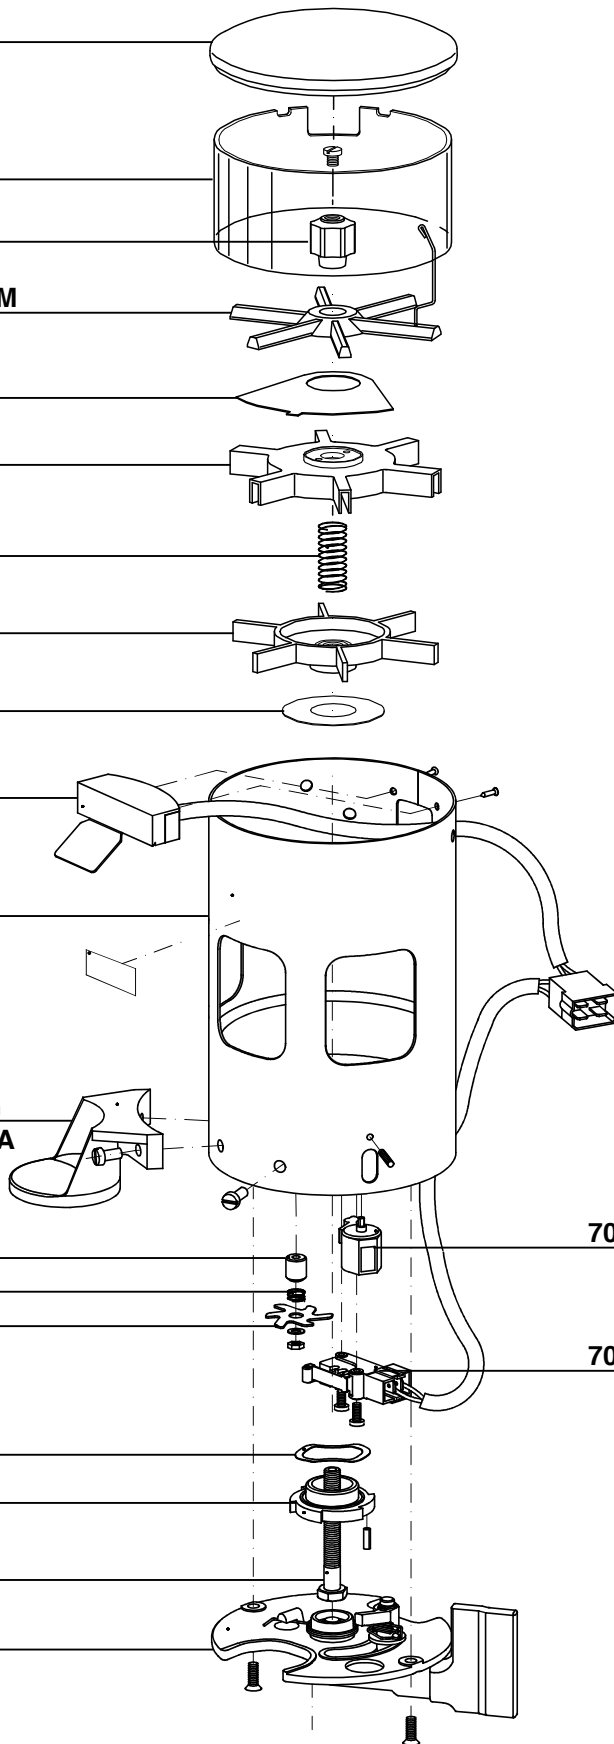

MAZZER MODEL: ROBUR ELETTRONICO

324

NUOVA SIMONELLI MODEL: GRINTA AMM-AMMT

325

705420

705421

705422

705423 NERO/BLACK