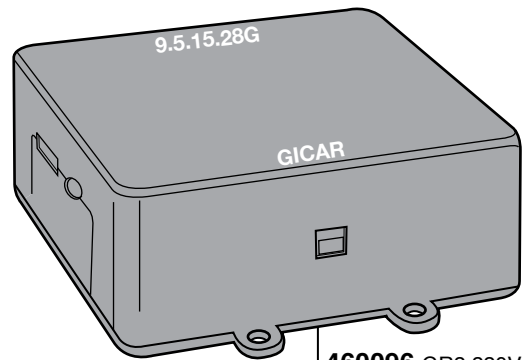

460096 GR2 220V
GICAR 3D5