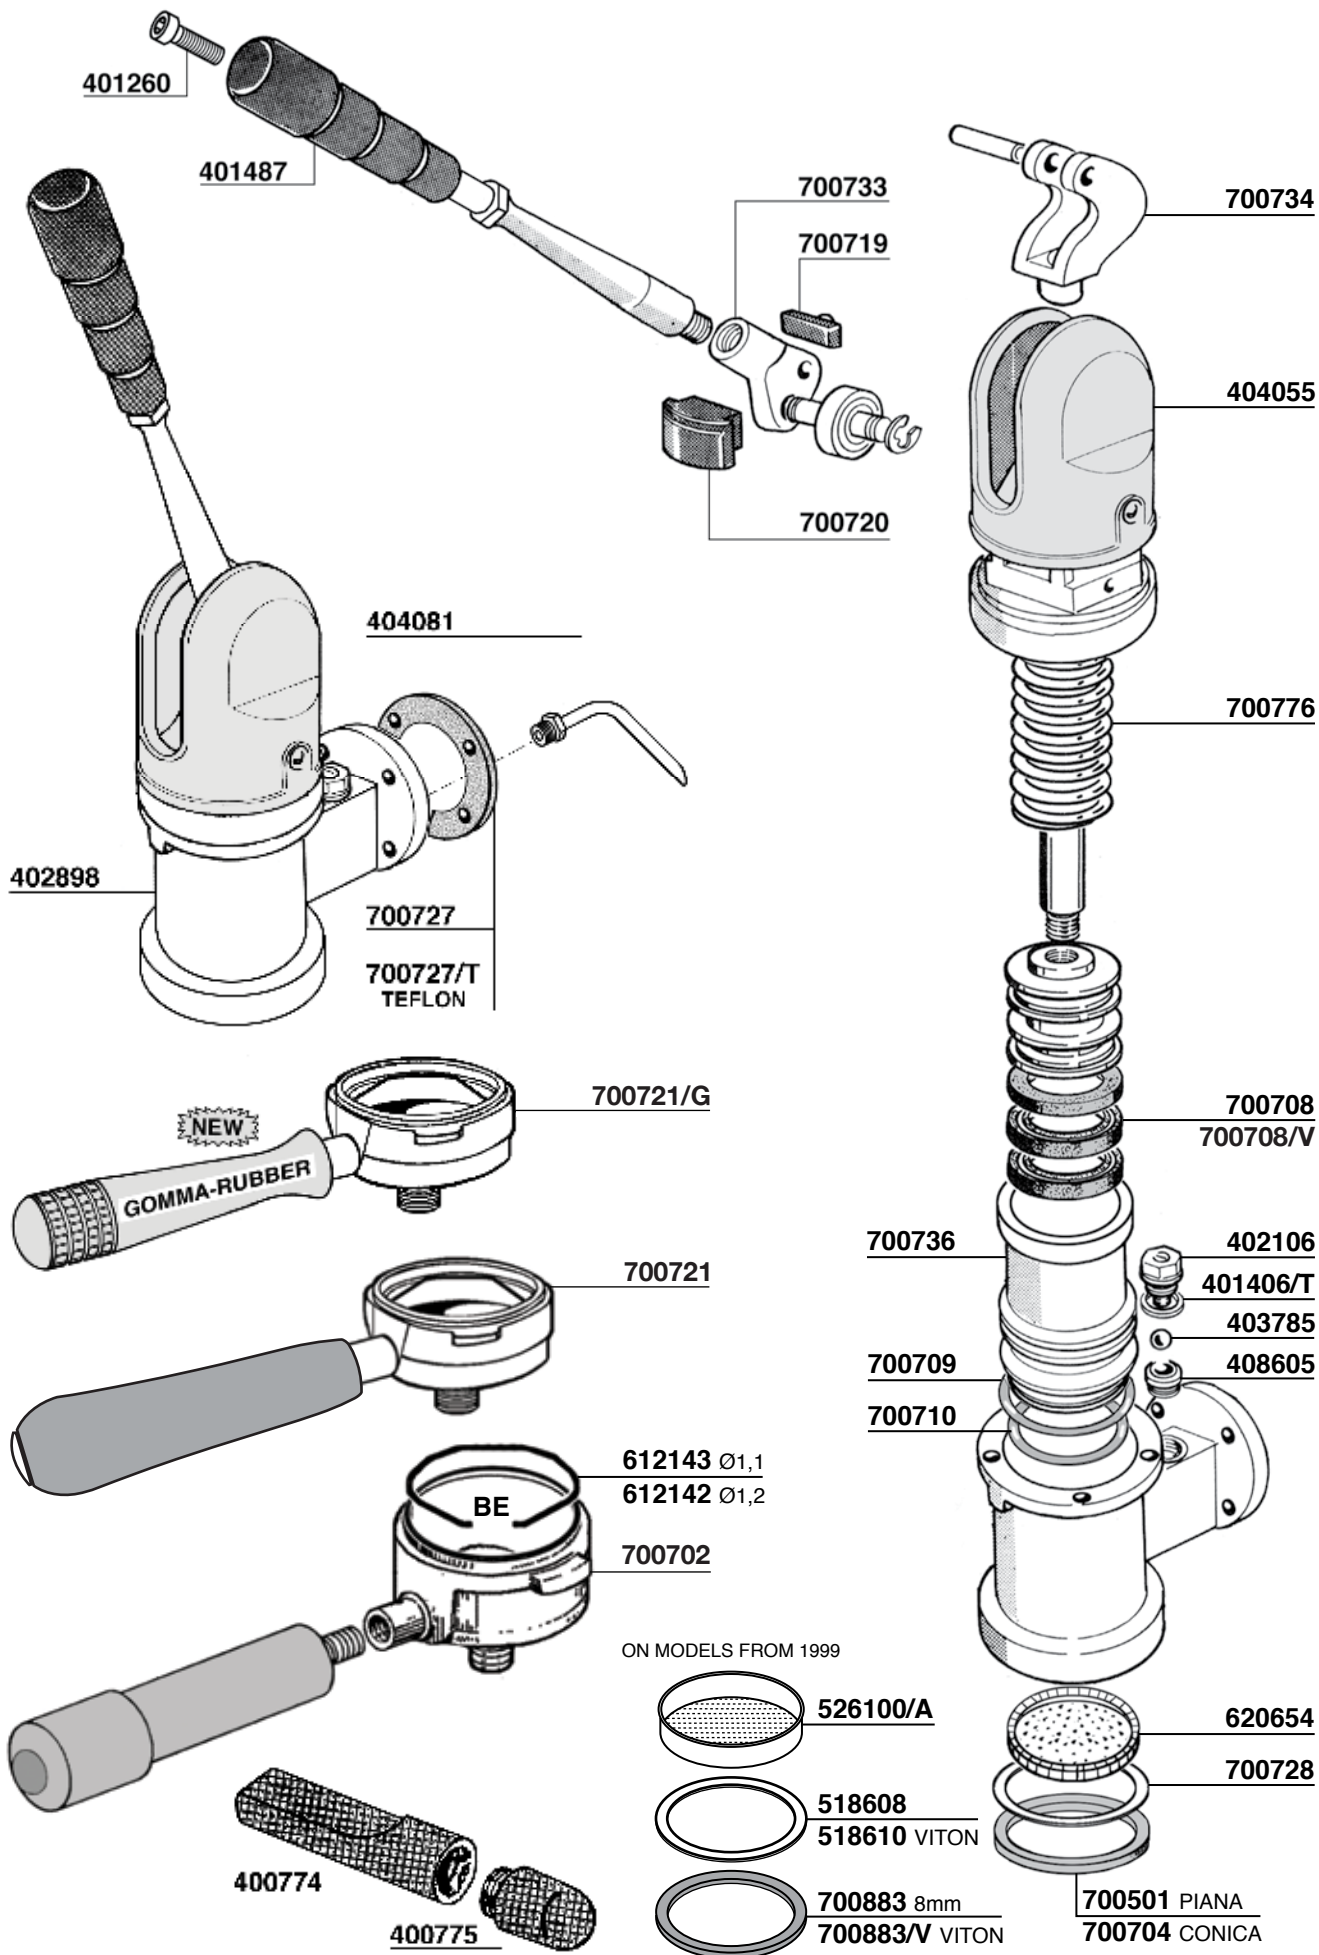

BRASILIA

GRUPPO LEVA

Tav. 03

37