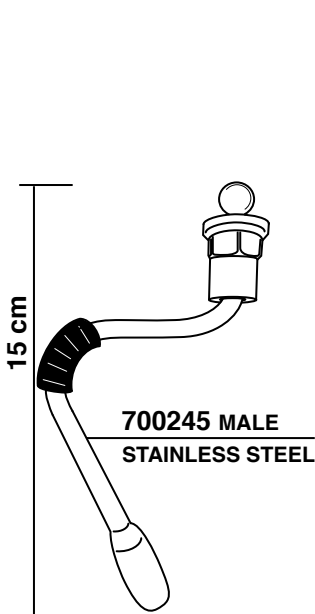

PARTI COMPATIBILI **CIMBALI** Tav.06