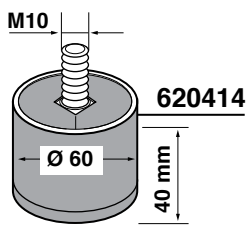

PLASTICA NERA - BLACK PLASTIC