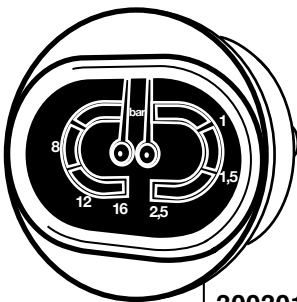

300301
2,5-16 BAR