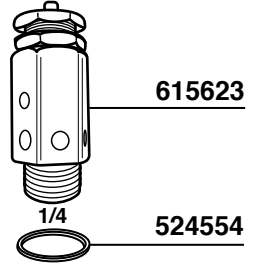

278

591201 GR1
591202 GR2
591203 GR3