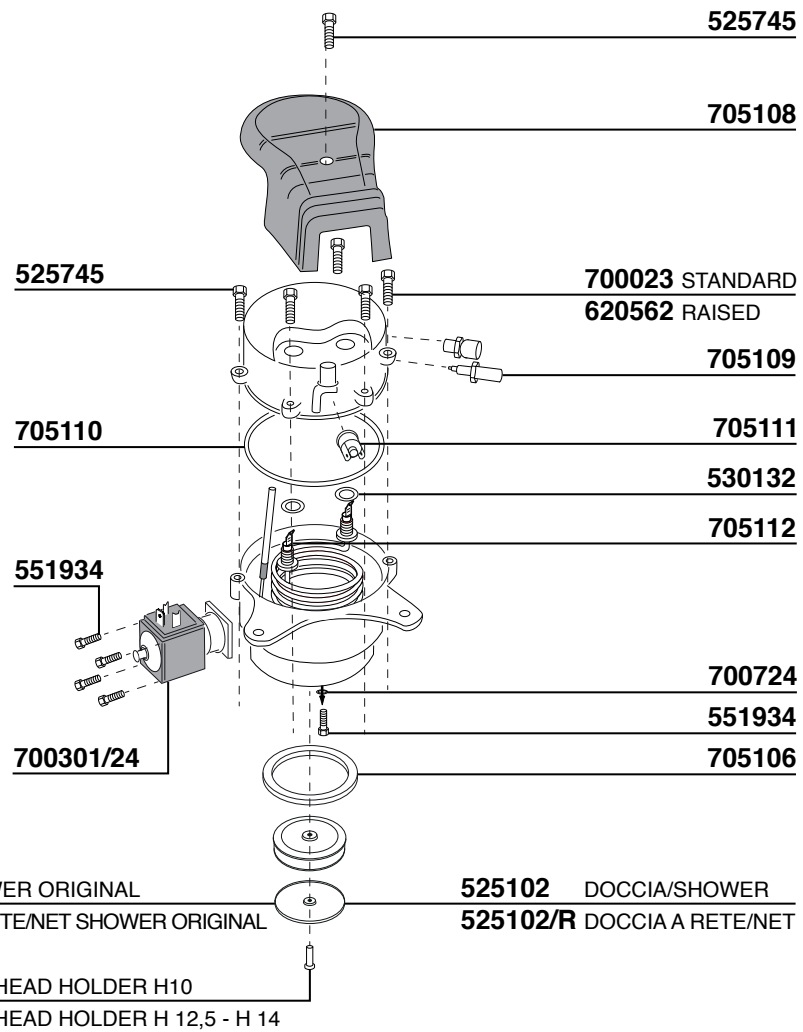

705100

705101

612143/C

612143/C

705104

705104

632316

632316

617940

511675

511674

617940

705105

705107