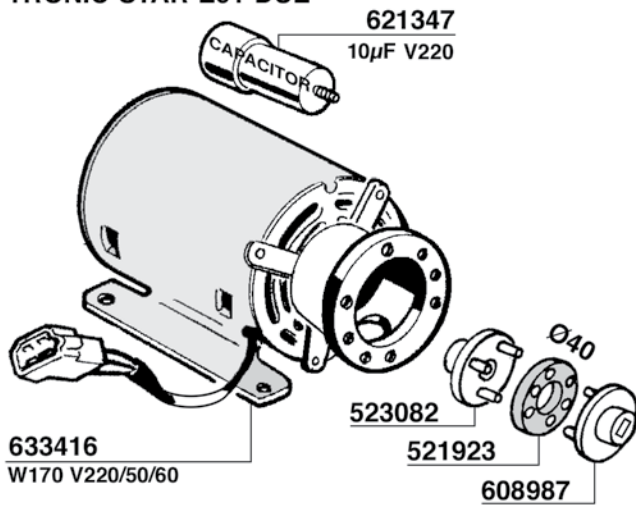

TRONIC-STAR-E91-DUE