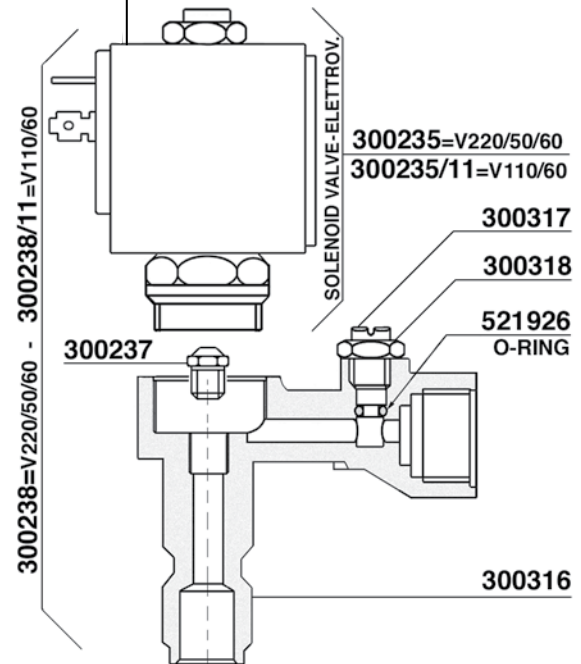

300015 = V220/50/60 BOBINA
300015/11 = V110/60 COIL
300015/24 = V24/50/60 COIL