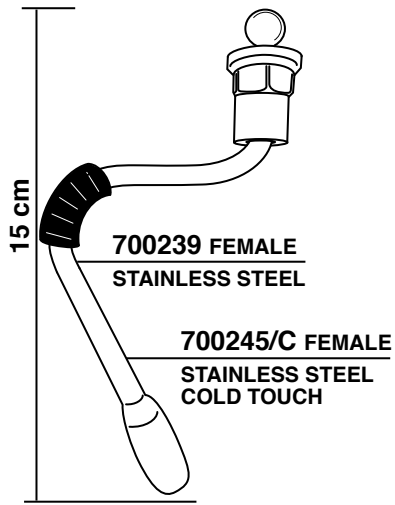

PARTI COMPATIBILI **CIMBALI** Tav.06