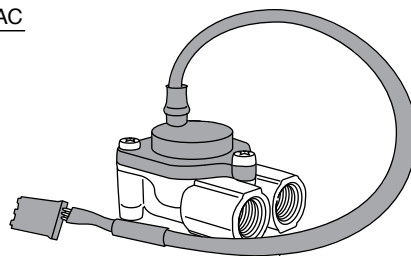

VENTI

PARTI COMPATIBILI CASADIO Tav. 06

DIECI A/S - DIECI A/S - VENTI

634294/22 = V220/50/60
634294/11 = V110/60
DIECI A/S - DODICI A/S

634294/24 = V24 AC
VENTI

551934

619591 GICAR
619595 DIGMESA

529011/3