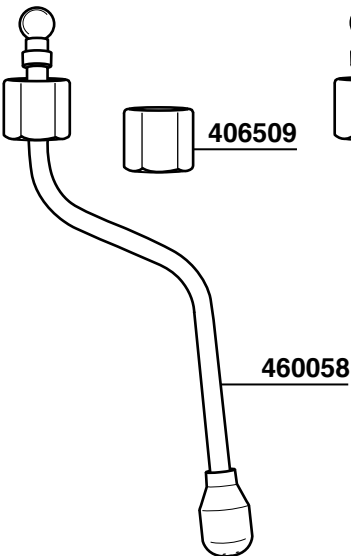

632321

TAPPO CROMATO
CHROMED PLUG

406509

634278

630495

632323

TAPPO CROMATO
CHROMED PLUG

460058