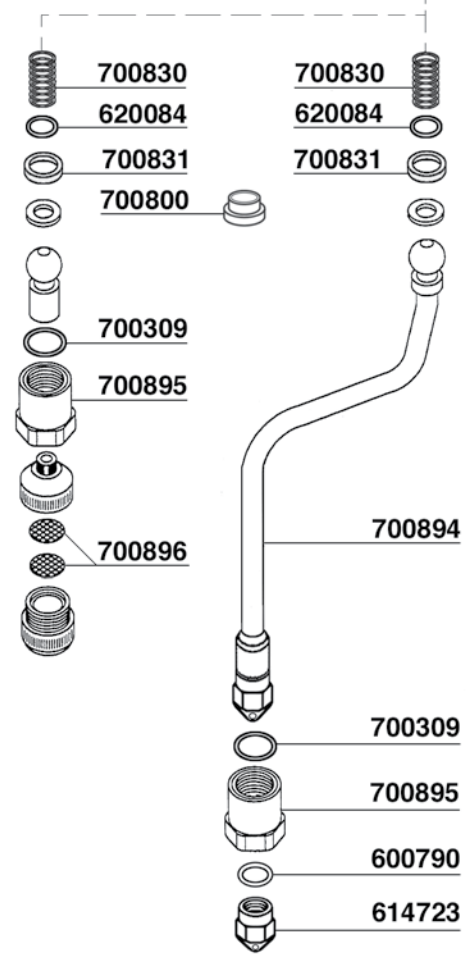

703480
1/4" - ø 1,2"

703485

188

190

700317/G

NEW
GOMMA-RUBBER

612143=Ø1,1
612142=Ø1,2

700882