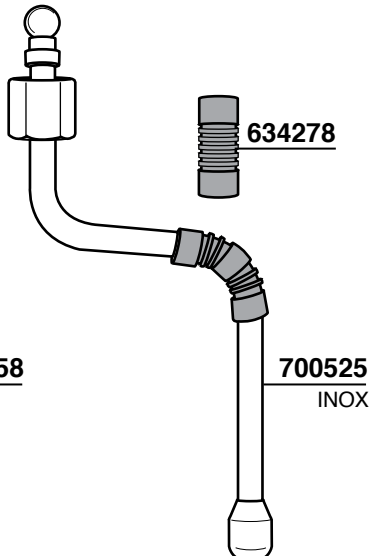

632321

TAPPO CROMATO
CHROMED PLUG

406509

634278

630495

632323

TAPPO CROMATO
CHROMED PLUG

460058