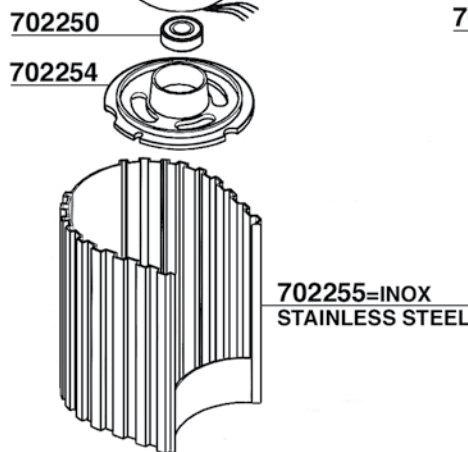

MACINACAFFE'

QUAMAR MODEL: T.48A

333

702307=A/V220
702308=A/V380
702309=A/V110