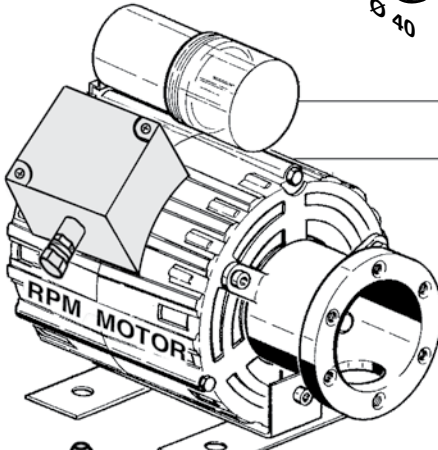

PARTI COMPATIBILI FAEMA Tav.31

ELETTROPOMPE

SPECIAL/EXPRESS-COMPACT

621347=10µF V220
702062=40µF V110

616600/22=W170 V220/50/60
616601/11=W170 V110/60

621347=10µF V220

633416
W170 V220/50/60

616231 =5µF V220

PER NEW E61

636623
W150 V220/50/60

635956
635955
PER NUOVA E61
Ø 35

617886

617304

523082

521923

608987

630177 NUOVA RICAMBI 150 Lt/h
630177/NSF
630177/X=INOX-STAINLESS STEEL

608987
521923
523082
Ø 40

630178 ROTOFLOW 150 Lt/h

523082
521923
523082
Ø 40

621347=10µF V220

514901

700155/22=W150 V220/50

700089

523082

521923

523082

700049=100LT/H

620419
MILK PUMP 24V
FLUID-O-TECH
TYPE M36X30/I

508911

620791

701027

700171/22=W150 V220/50