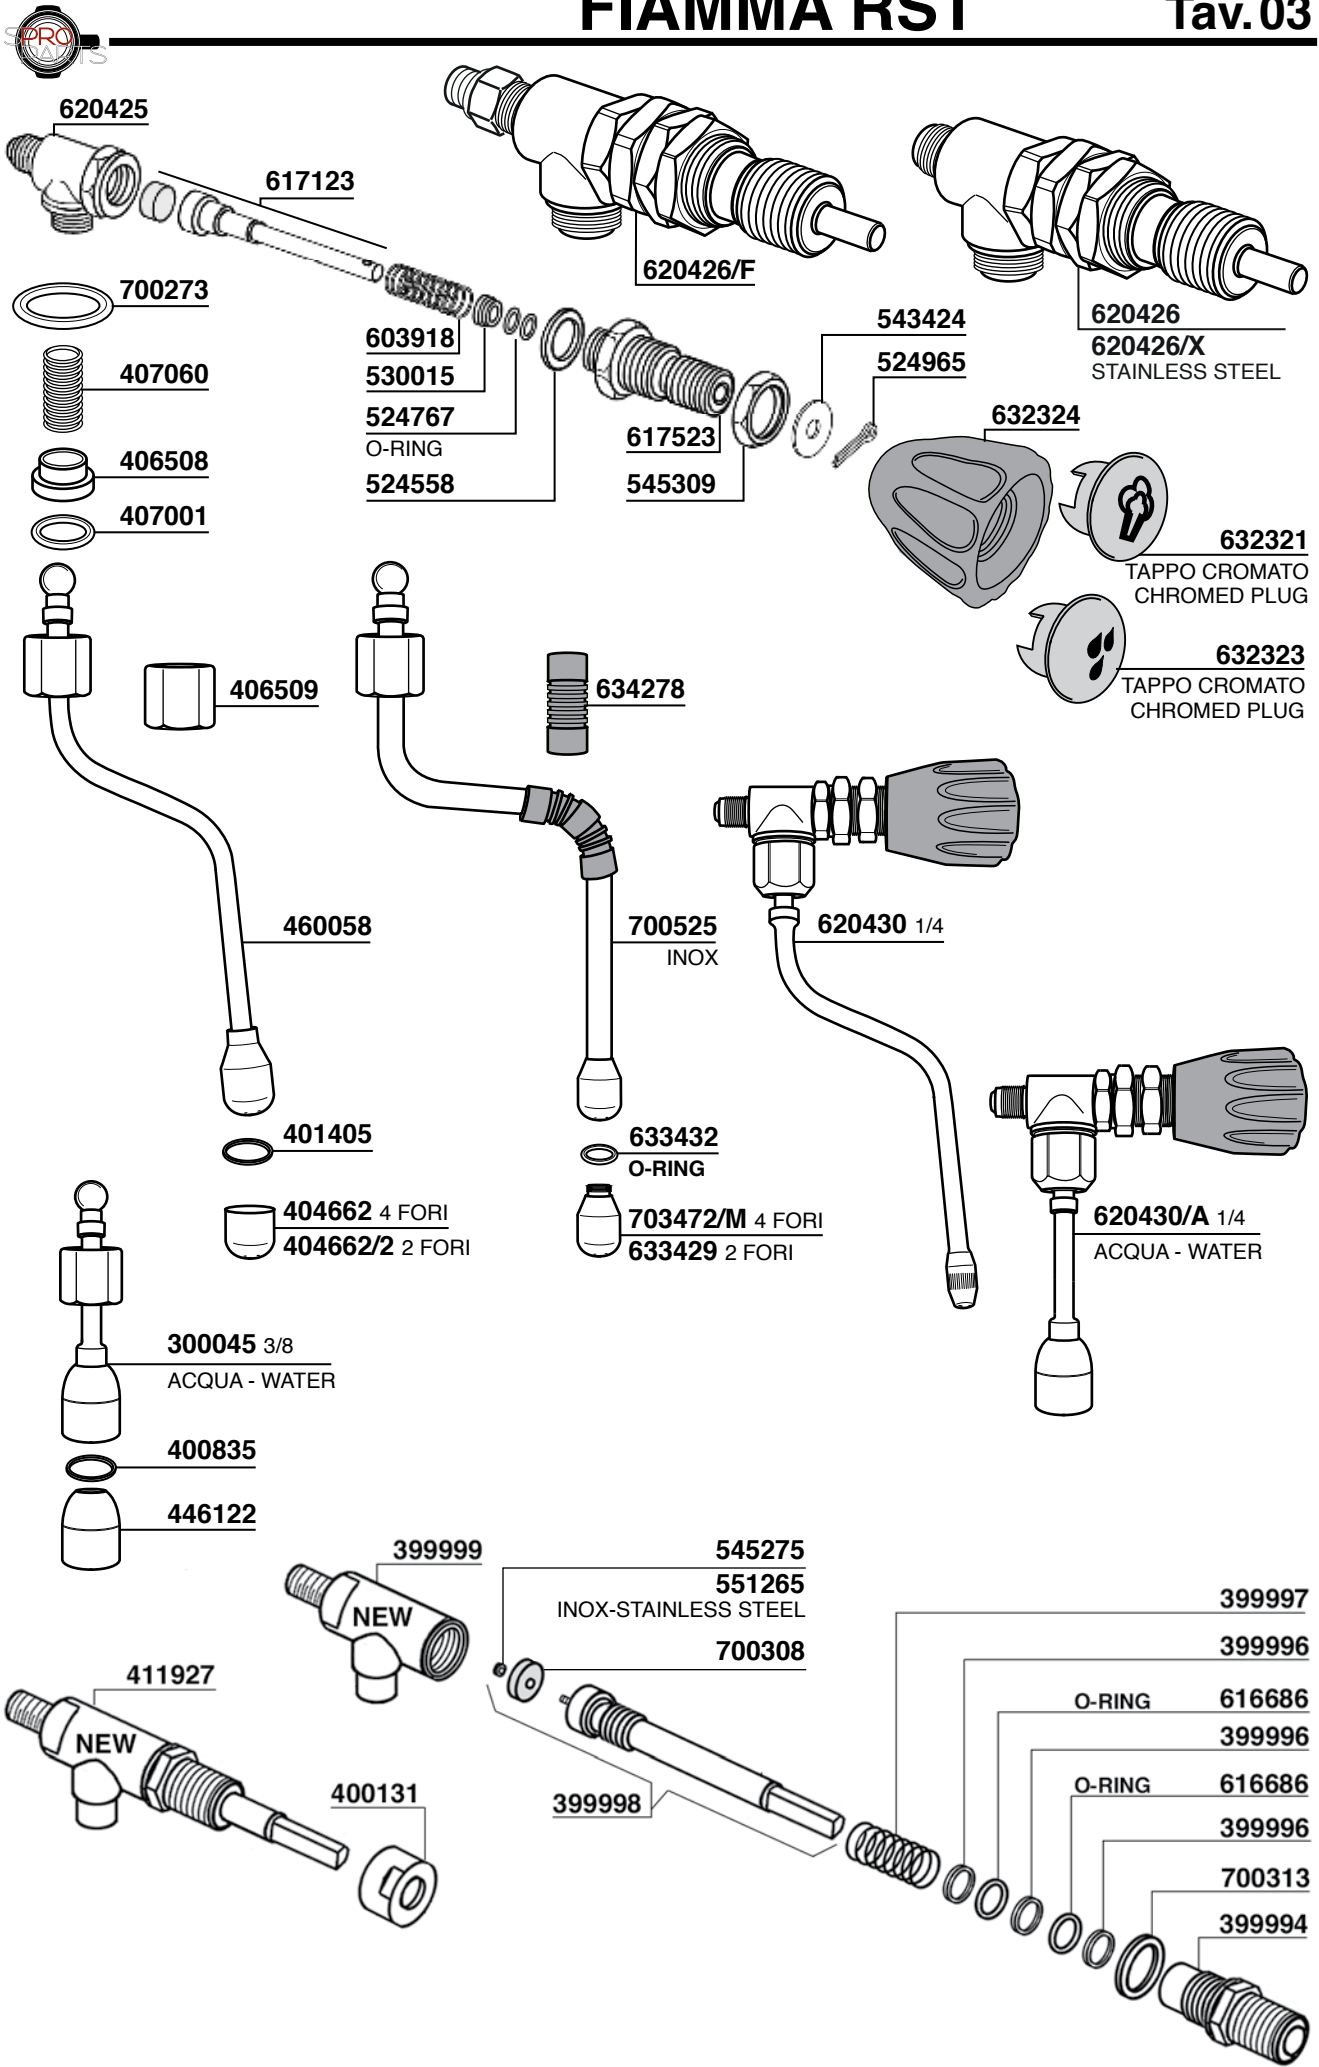

PARTI COMPATIBILI FAEMA Tav.32

136

DUE-DUE SMART-E61 JUBILE'-E91-E92 COMPACT-E97
STYLEMA - E98 PRESIDENT/A

PARTI COMPATIBILI FAEMA Tav.33

FC 31 MINERVA-TOSTAPANE EGI

138

FIAMMA RST

Tav.02