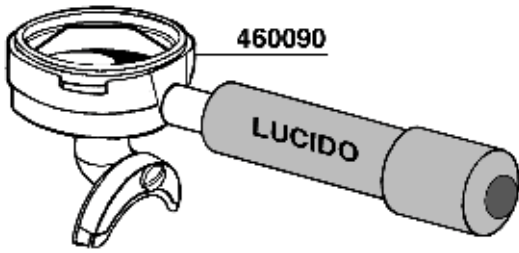

700883/80

mm.8,5

80 SHORE

NEW

619976

NEW

DOCSETTA DOPPIA
DOUBLE SHOWER

460090