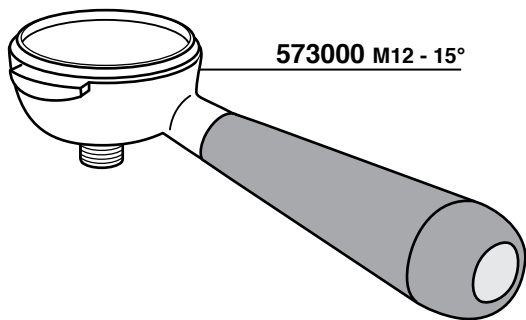

VARI

617940
TAPPO CROMATO
CHROMATE PLUG

632317