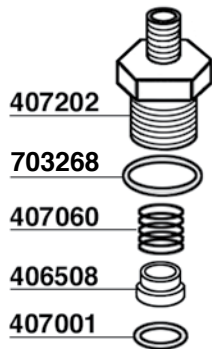

BRASILIA

Tav. 07

RUBINETTI

41