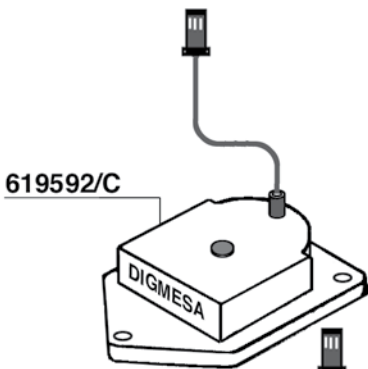

502003=CORTO
615599=LUNGO

M16

617346=CORTO
617345=LUNGO

CAPPUCCINATORE

ACQUA CALDA
SCALDATAZZE

E91 - DUE
N.STOP-STAR-TRONIC
SPECIAL-EXPRESS

PARTI COMPATIBILI FAEMA Tav.05

PARTI COMPATIBILI FAEMA Tav.06