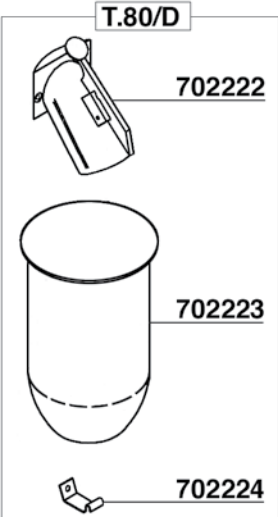

702476

MACINACAFFE'

QUAMAR MODEL: T.80A - T.80E

332

NEW MODEL

702269

702311=V220 mF.16
702221=V110 mF.50

MACINACAFFE'