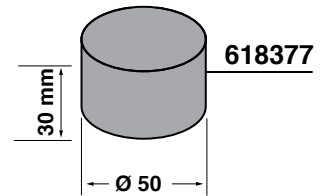

PARTI COMPATIBILI FAEMA Tav.29

615346 NERO
BLACK

611647 BIANCO
WHITE

516264/P

516264

700614

620438

ALUMINIUM

620867

INOX-LEGNO
WOOD-STAINLESS STEEL

513744

GOMMA NERA-BLACK RUBBER

M10

634469

M10

632404

Ø10x13

615132

618377

M10

615417

617622

PLASTICA NERA-BLACK PLASTIC

M10

620414

M10

620415

M10

620416/R

REGOLABILE
ADJUSTABLE

80 ÷ 100mm

M10

620417/R

REGOLABILE
ADJUSTABLE

130 ÷ 150mm

M10

620417

M10

620416