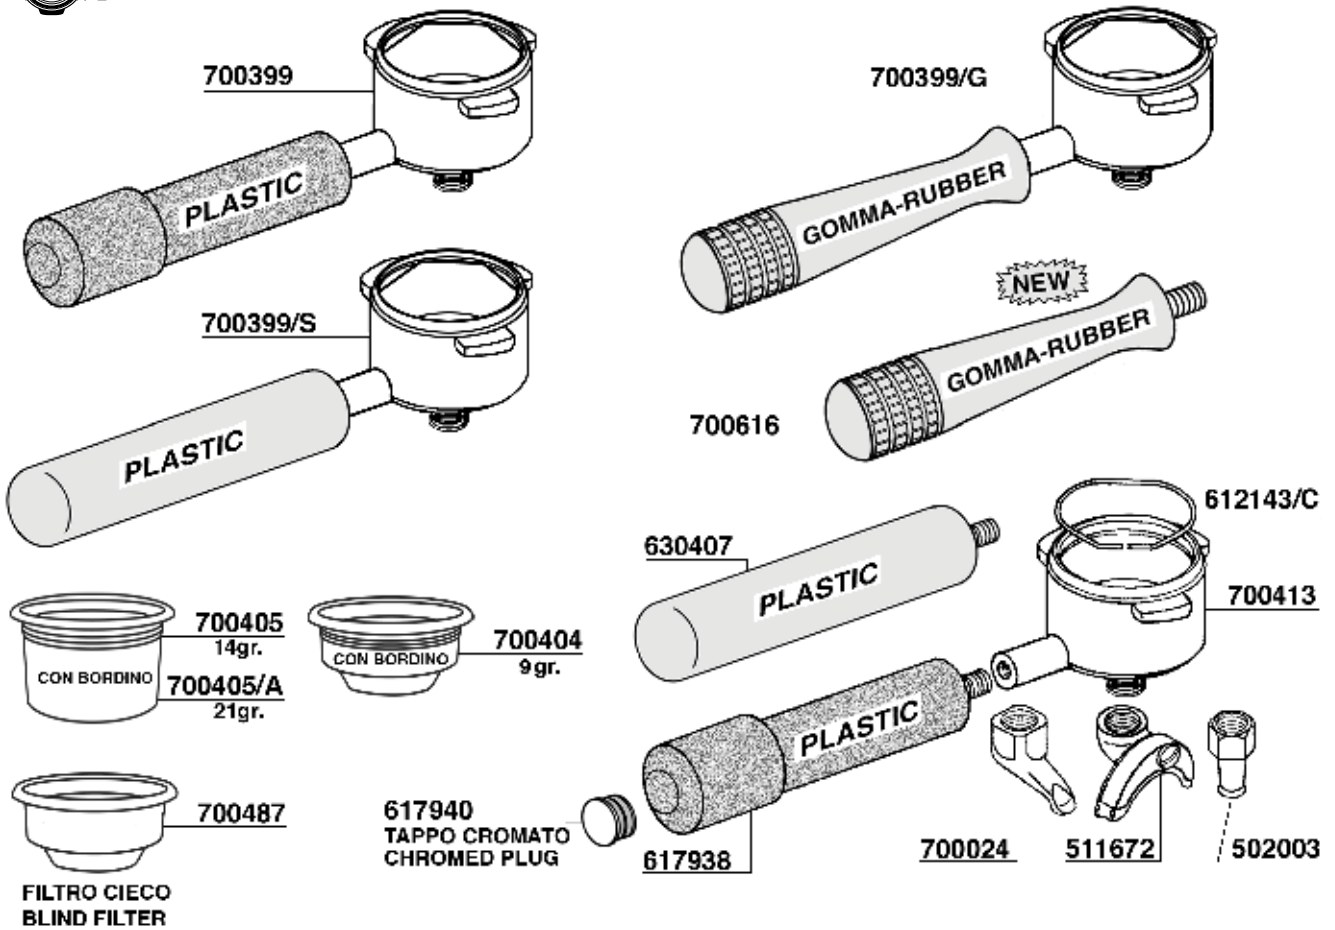

700124
Ø55mm

700464

621080
PUSH BUTTON

700429
INTERRUTTORE
SWITCH

630411
SUPPORTO DISPLAY+THE'
TEA DISPLAY COVER

630414
SUPPORTO DOSATURA
DOSING DISPLAY

630412
MASCHERA RUBINETTO
VAPORE-ACQUA
WATER-STEAM TAP COVER