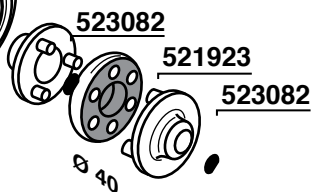

608987
521923
523082
Ø 40

630178 ROTOFLOW 150 Lt/h

523082
521923
523082
Ø 40

621347=10µF V220

514901

700155/22=W150 V220/50

700089

523082