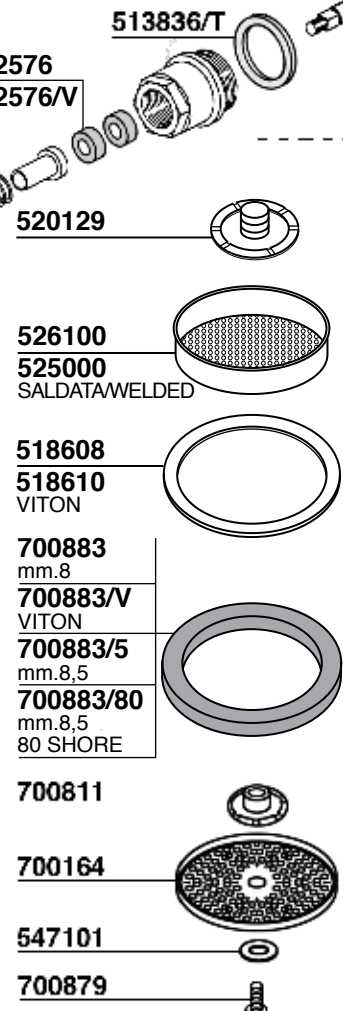

703480
1/4" - ø 1,2"

703485

188

190

700317/G

NEW
GOMMA-RUBBER

612143=Ø1,1
612142=Ø1,2

700882