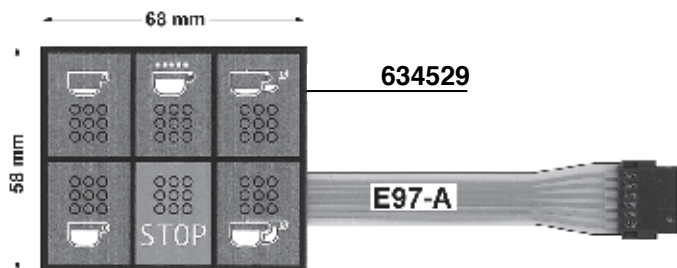

PARTI COMPATIBILI FAEMA Tav.32

136

DUE-DUE SMART-E61 JUBILE'-E91-E92 COMPACT-E97
STYLEMA - E98 PRESIDENT/A

PARTI COMPATIBILI FAEMA Tav.33

FC 31 MINERVA-TOSTAPANE EGI

138

FIAMMA RST

Tav.02