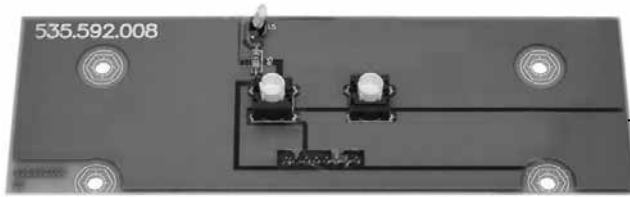

630177 NUOVA RICAMBI 150 Lt/h
630177/NSF
630177/X=INOX-STAINLESS STEEL

608987 521923 523082

630178 ROTOFLOW 150 Lt/h

523082 521923 523082

700231 RAME-COPPER
700626

PARTI COMPATIBILI **CIMBALI** Tav. 11

72

PARTI COMPATIBILI **CIMBALI** Tav.12