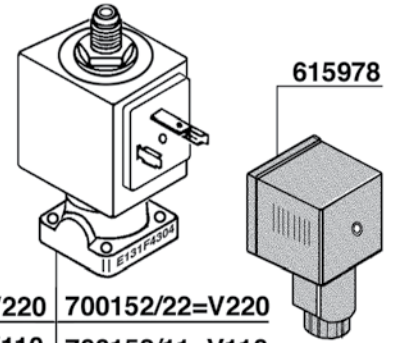

CALYPSO - CORE600 - DIVINA - GLORIA - GRETA - SABRINA
SIBILLA - TANYA - RAPALLO - GRUPPO 58 mm

ASTORIA / CMA

Tav.02

GRUPPO 53 mm

4

ARGENTA - BRAVA - DORA - LISA - PRATIC

700727
700727/T=TEFLON

- 700771
- 700273
- 700706
- 700707