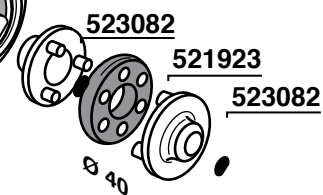

70 mm

700049 100 Lt/h
700049/2 200 Lt/h

700009 110 Lt/h NSF
700009/2 200 Lt/h

630177 NUOVA RICAMBI 150 Lt/h
630177/NSF
630177/X = INOX-STAINLESS STEEL

630178 ROTOFLOW 150 Lt/h

608987
521923
523082
Ø 40

635956
635955
635956
Ø 35