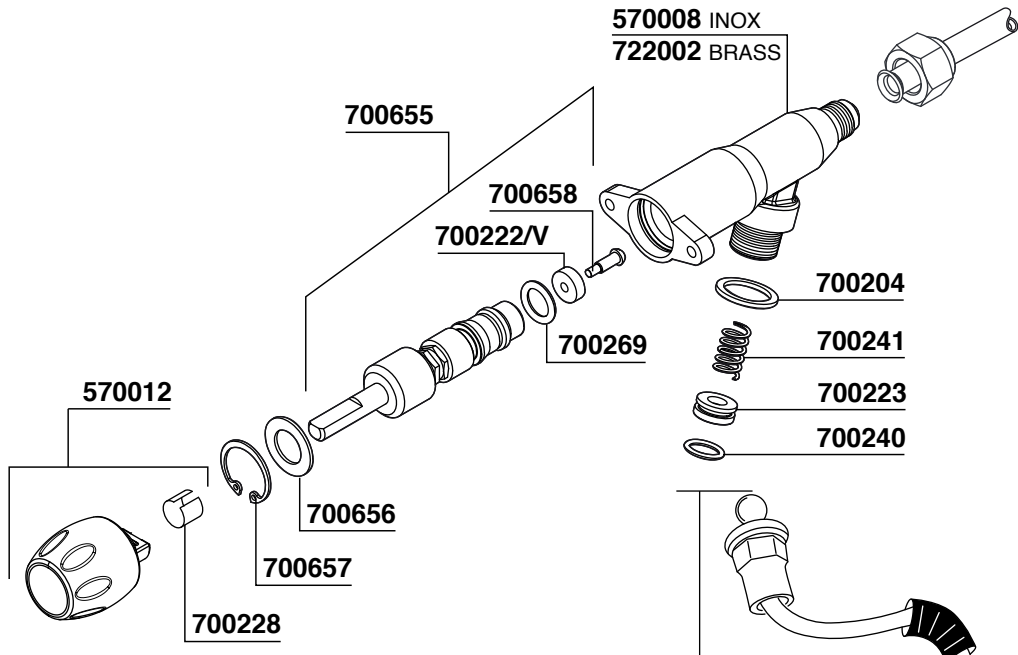

PARTI COMPATIBILI CASADIO Tav. 03

DIECI A/S - DODICI A/S - VENTI