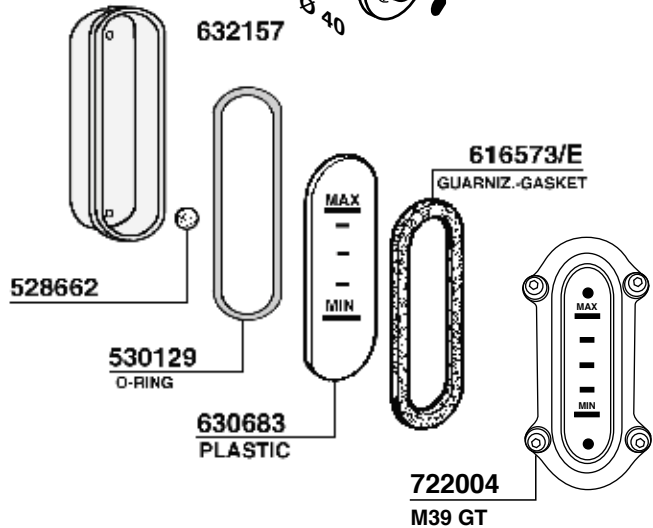

PARTI COMPATIBILI **CIMBALI** Tav. 10

618968 618970

700750 524554 48 mm 615625/A
 CE certificato certified

48 mm 700217 524555

630177 NUOVA RICAMBI 150 Lt/h
630177/NSF
630177/X=INOX-STAINLESS STEEL

608987 521923 523082

630178 ROTOFLOW 150 Lt/h

523082 521923 523082

700231 RAME-COPPER
700626