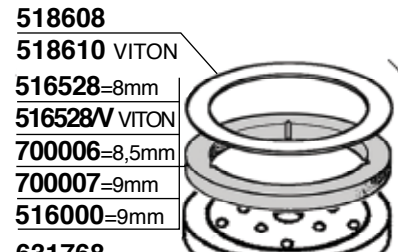

PARTI COMPATIBILI FAEMA Tav.01

PARKER	LUCIFER
700152/22=V220	700301/22=V220
700152/11=V110	700301/11=V110
619276=V24 DC	

700177=PARKER
700176=LUCIFER

631553
S. TRONIC
COMPACT
DUE

631554
EXP. - SPECIAL
E91 DIPLOMAT

619224

PARKER	LUCIFER
700179/22=V220	700181/22=V220
700179/11=V110	700181/11=V110
591753=V24 DC	

DOCCETTA DOPPIA
DOUBLE SHOWER

514418 6gr

521830 7gr

521832 8gr

521833 7gr
MICROFORI
MICROHOLES

521994 14gr

514419 14gr ridgeless

516575 12gr

526208 18gr

700757 21gr

526758 24gr

521996 14gr

MICROFORI
MICROHOLES

526103

521902

BLIND FILTER

1a SERIE

2a SERIE

633847

524761

551934

526100

SALDATA/WELDED

518608

516528=8mm

516528/VITON

700006=8,5mm

700007=9mm

516000=9mm

E91 DIPLOMAT