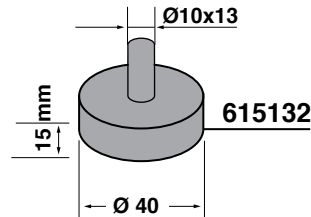

INOX-LEGNO
WOOD-STAINLESS STEEL

513744

GOMMA NERA-BLACK RUBBER

M10

634469

M10

632404

Ø10x13