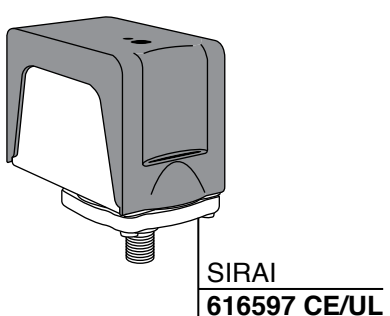

EXPOBAR

Tav.04

101