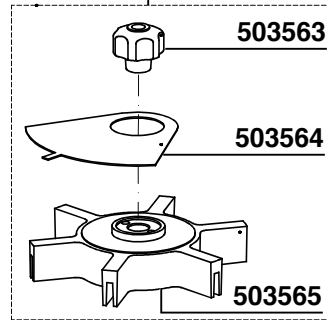

MAZZER MODEL: ROBUR ELETTRONICO

324

NUOVA SIMONELLI MODEL: GRINTA AMM-AMMT

325

705420

705421

705422

705423 NERO/BLACK