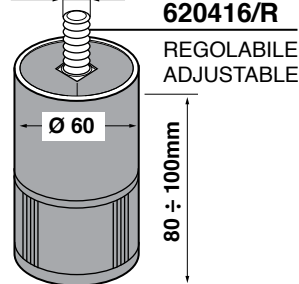

PARTI COMPATIBILI FAEMA Tav.29

615346 NERO
BLACK

611647 BIANCO
WHITE

516264/P

516264

700614

620438

ALUMINIUM

620867

INOX-LEGNO
WOOD-STAINLESS STEEL

513744

GOMMA NERA-BLACK RUBBER

M10

634469

M10

632404

Ø10x13

615132

618377

M10

615417

617622

PLASTICA NERA-BLACK PLASTIC

M10

620414

M10

620415

M10

620416/R

REGOLABILE
ADJUSTABLE

80 ÷ 100mm

M10

620417/R

REGOLABILE
ADJUSTABLE

130 ÷ 150mm

M10

620417

M10

620416