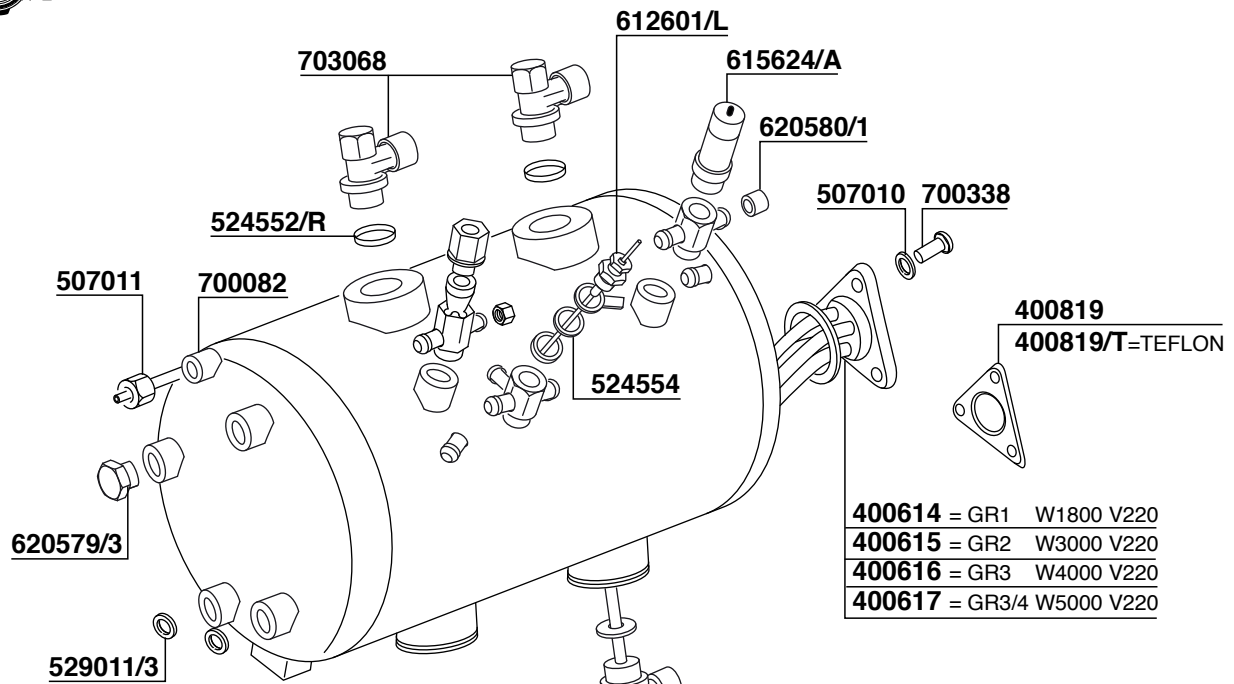

EXPOBAR

Tav.04

101