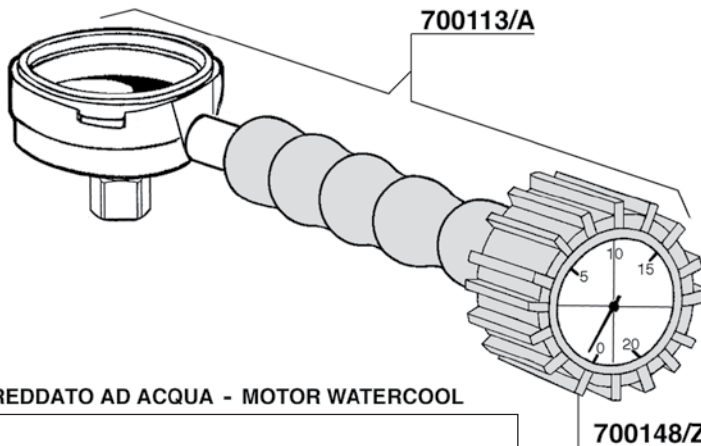

612601 120mm

524554

MOTORE RAFFREDDATO AD ACQUA - MOTOR WATERCOOL

10

700752
PULSANTIERA TOUCHPAD

700753
PULSANTIERA - CENTRALINA TOUCHPAD - ELECTRONIC BOX

703070
PULSANTIERA - TIMER TOUCHPAD - TIMER

703109
PULSANTIERA TOUCHPAD