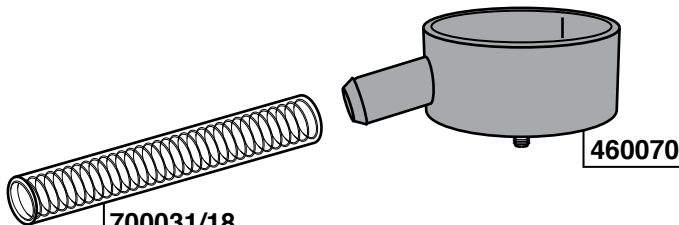

529575/30

400613 1,25" 2000W 220V 170mm
700858/22 1,25" 220V 1500W 140mm

401378
401378/T
TEFLON

401911 1" 220V 1350W 135mm
401912 1" 110V 1350W 135mm

700269
460054

460069 GR1 COMPACT GR2
460068 GR2

460056

612601 120mm