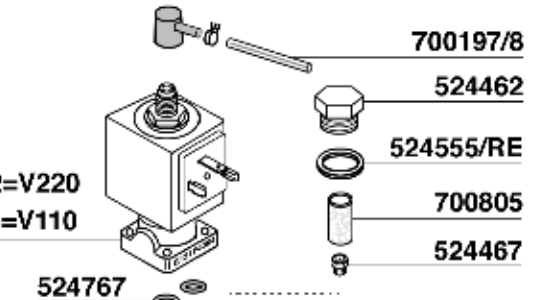

700317

LUCIDO

632312=SHINING
632317=OPAQUE

560000

LUCIDO

700152/22=V220

700152/11=V110

PARKER