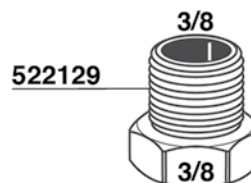

GUARNIZIONE TEFLON TEFLON GASKET

- 529011/1 = ØDI 1/8
- 529011/2 = ØDI 1/4
- 529011/3 = ØDI 3/8
- 529011/4 = ØDI 1/2
- 529011/5 = ØDI 3/4