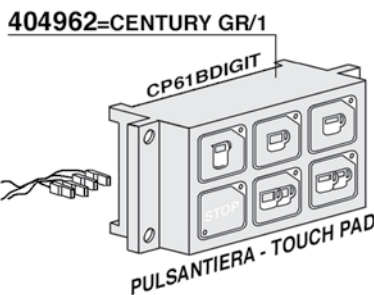

618970

700750

618968

524554

700464

408229

405475=CAPPUCC.CY XP61 V220
405483=CAPPUCC.CY XP61 V110

PULSANTIERA+CENTRALINA
TOUCH PAD+ELECTRONIC BOX