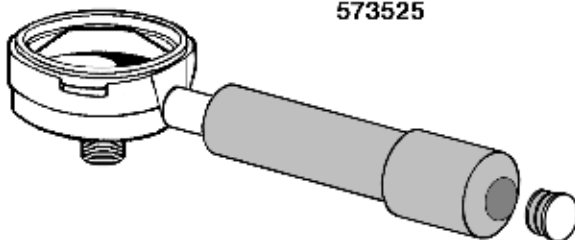

573525

617940
TAPPO CROMATO
CHROMATE PLUG

612143=Ø1,1
612142=Ø1,2