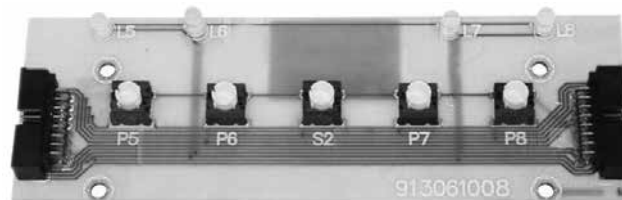

591548
M39 DOSATRON