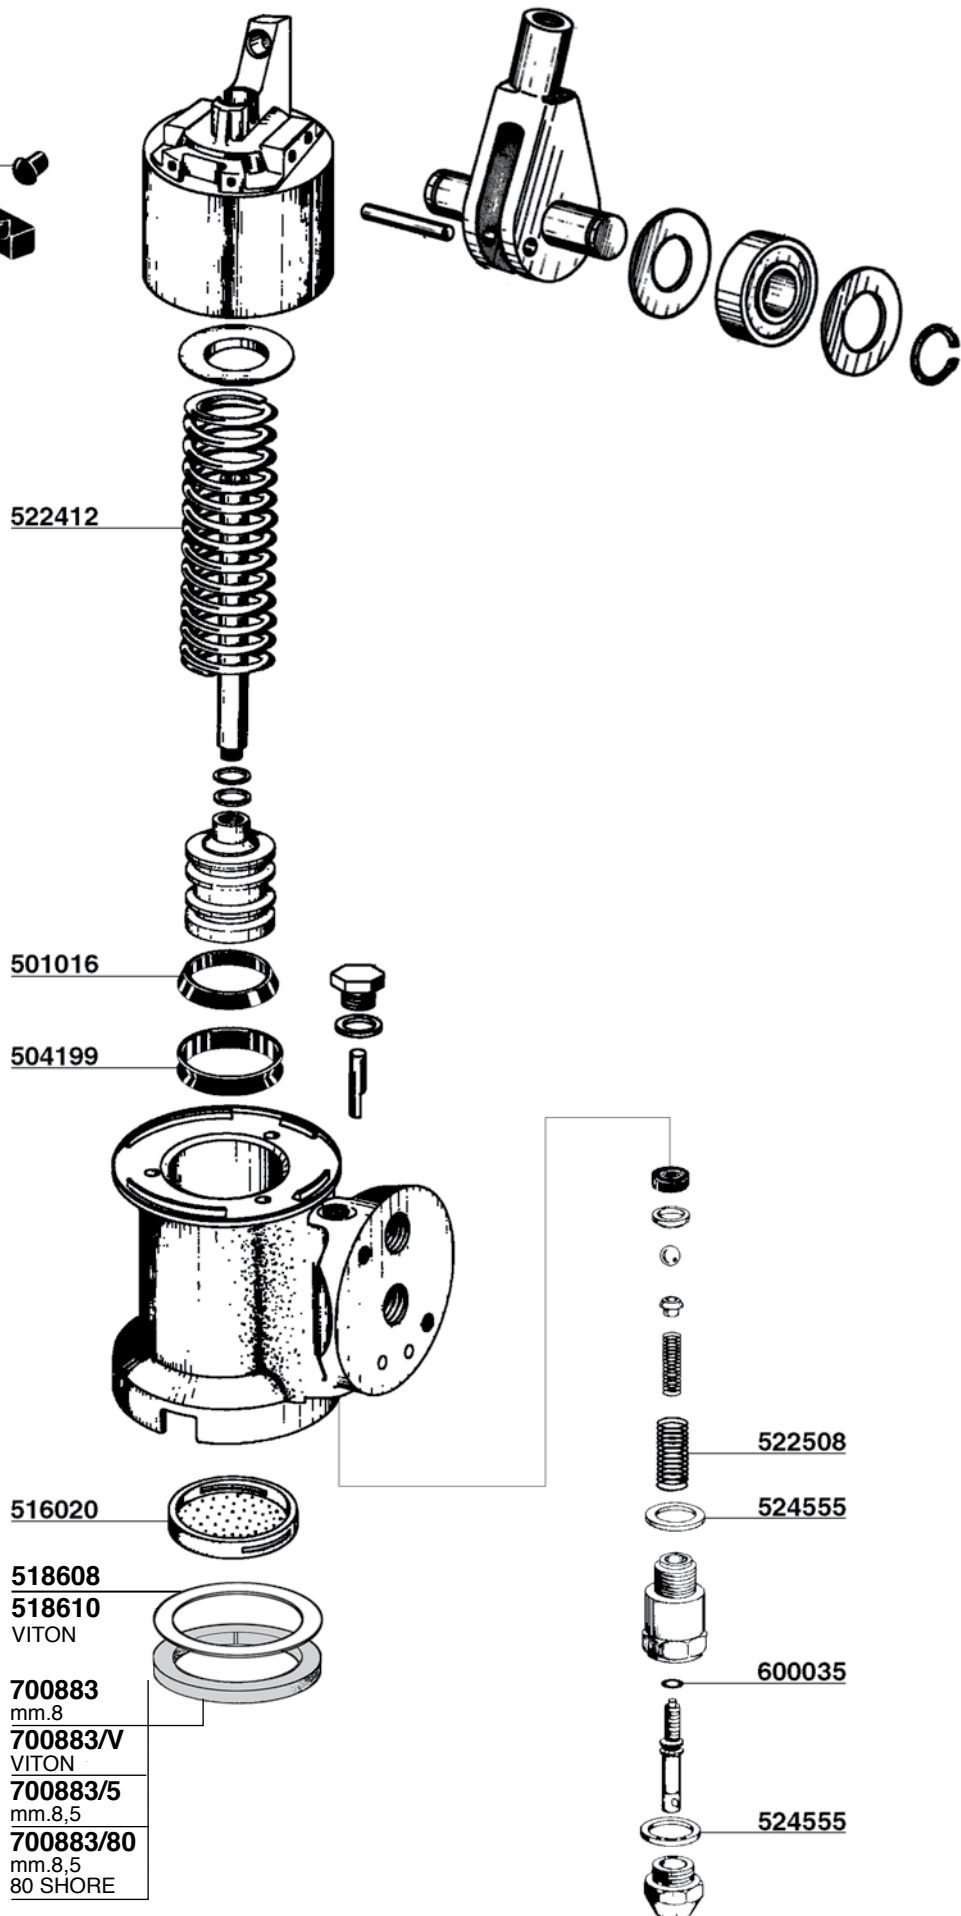

PARTI COMPATIBILI FAEMA Tav.14

ZODIACO - T1

118

501032

501030