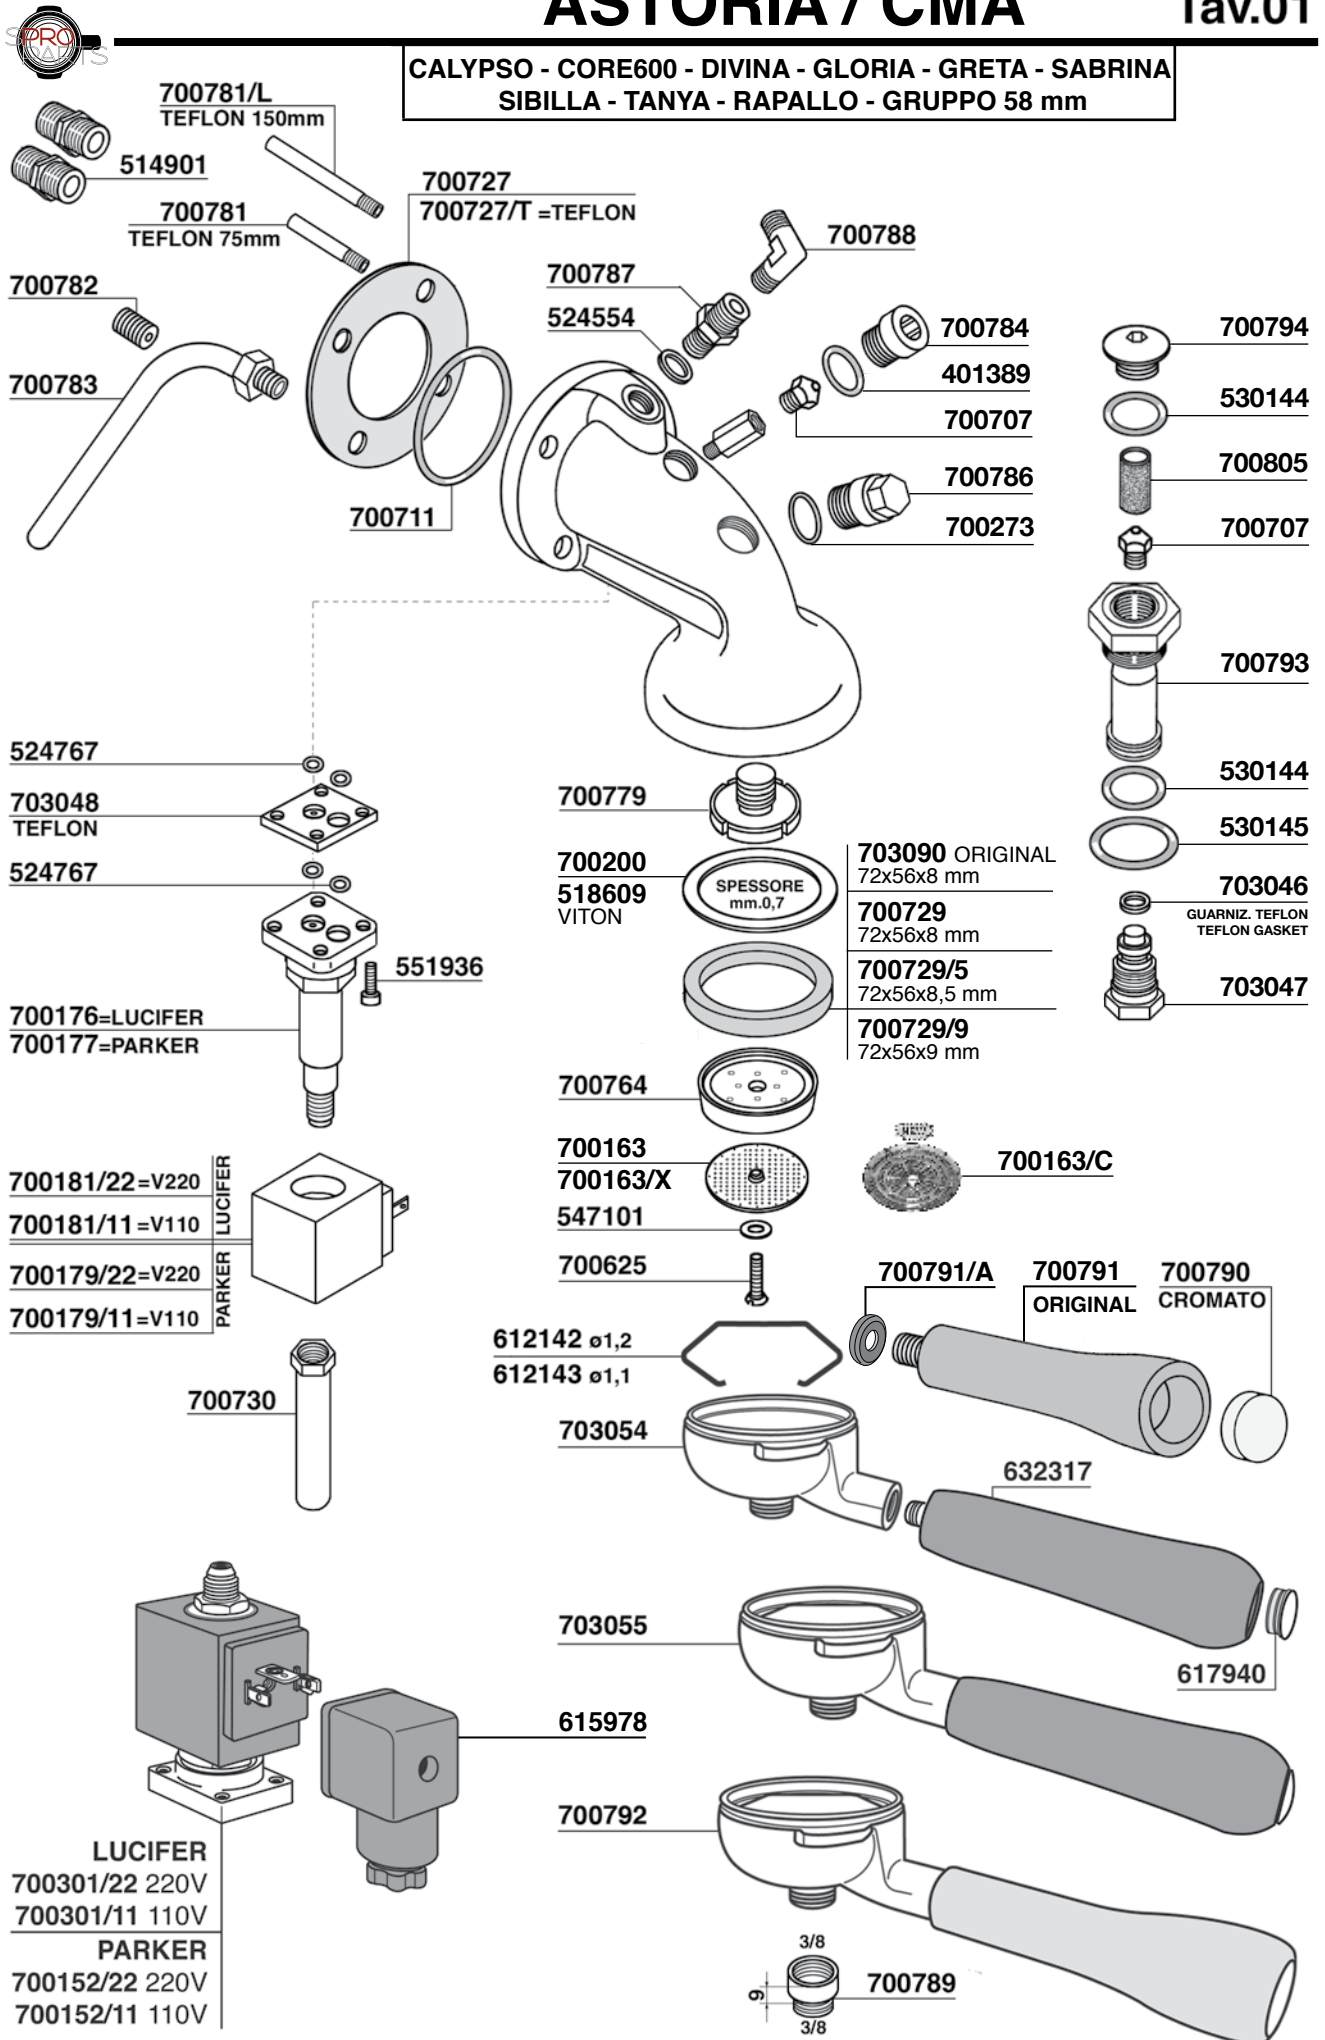

MACINADOSATORI • COFFEE GRINDERS

Anfim	285 - 292
Compak	293
Eureka	294 - 302
Faema	303 - 304
Fiorenzato	305 - 306
HC 5	307
HC 600	308
HC 700	309
Macap	310 - 316
Mazzer	317 - 324
Nuova Simonelli	325 - 326
Obel	327 - 331
Quamar	332 - 333
Rossi	334 - 335
Casa	336
Vari Macinini - <i>Various Grinders</i>	337 - 338
Elenco Macine - <i>Grindstones List</i>	339 - 343

ACCESSORI • ACCESSORIES

Pressini <i>Tampers</i>	1 - 2
Filtri Competizione <i>Competition Filter</i>	3 - 4
Docce Competizione <i>Competition Shower</i>	5 - 6
Supporti Portafiltri <i>Filter Holder Support</i>	7
Lattiere - Accessori <i>Milk Jugs - Accessories</i>	8 - 11
ACAIA	12
Cafelat	13 - 16
Clockwork	17
Crema Pro	18 - 19
EDO	20 - 24
Pallo	25
Profondi	26
Pulman	27 - 28
Tazze <i>Cups</i>	29 - 31
Strumenti di Misura <i>Measuring Accessories</i>	32 - 33
Accessori di Pulizia <i>Cleaning Accessories</i>	34
Portafiltri con Manometro <i>Filter Holder with Manometer</i>	35
Cassetti Battifondi <i>Knock Box Drawers</i>	36 - 37
Portafiltri senza Fondo <i>Naked Filter Holders</i>	38 - 39
Portafiltri Cialde e Portafiltri Teflonato <i>Filter Holder for Pods and Teflon Coated Filter Holder</i>	40
Portafiltri per capsule <i>Capsule Filter Holder</i>	41 - 42
New Kit Professional Coffee Test	43

CALYPSO - CORE600 - DIVINA - GLORIA - GRETA - SABRINA
SIBILLA - TANYA - RAPALLO - GRUPPO 58 mm