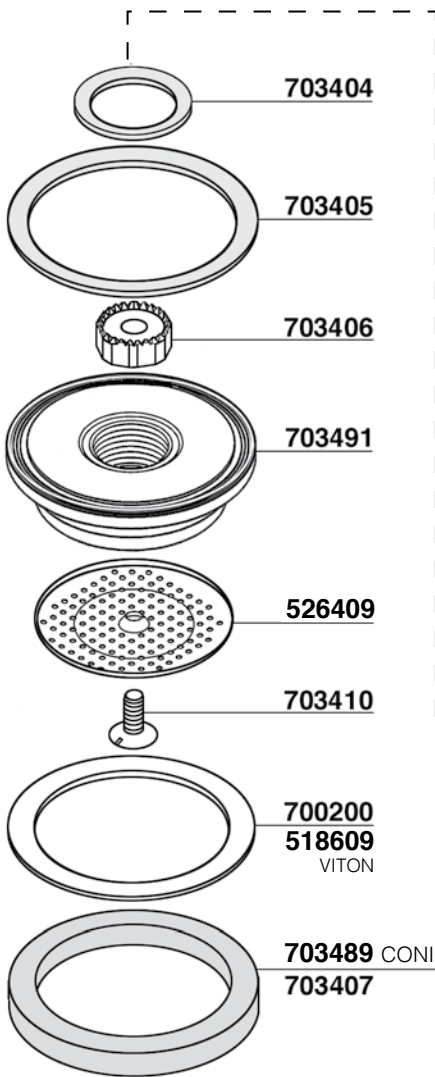

634278
ANTISCOTTATURA
ANTISCORCHING

703472/M 4 FORI

633429 2 FORI

703472 4 FORI