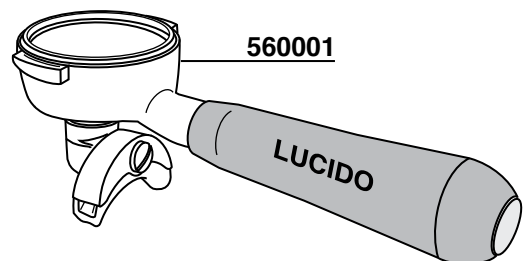

TAPPO CROMATO
CHROME PLUG

BLIND FILTER

FILTRO CIECO

521902

560001

LUCIDO

90

560061
COMPLETO
ASSEMBLED