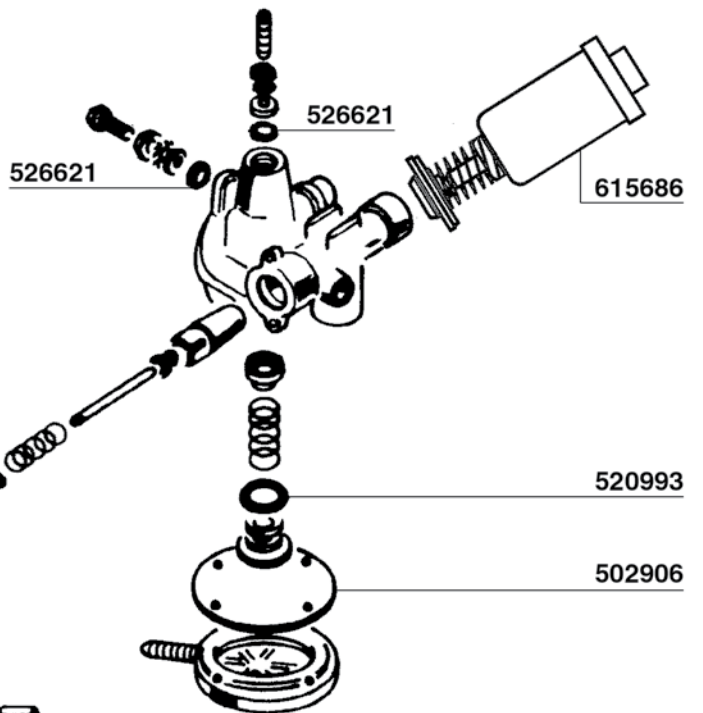

506726 230V - 800+200W
FAEMINA

PARTI COMPATIBILI FAEMA Tav.25

PARTI COMPATIBILI FAEMA Tav.26

130

TUBO GAS 13x20 IMQ

700198

526621

526621