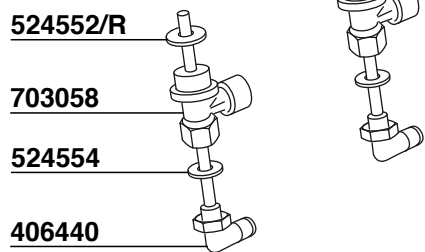

EXPOBAR

Tav.04

101