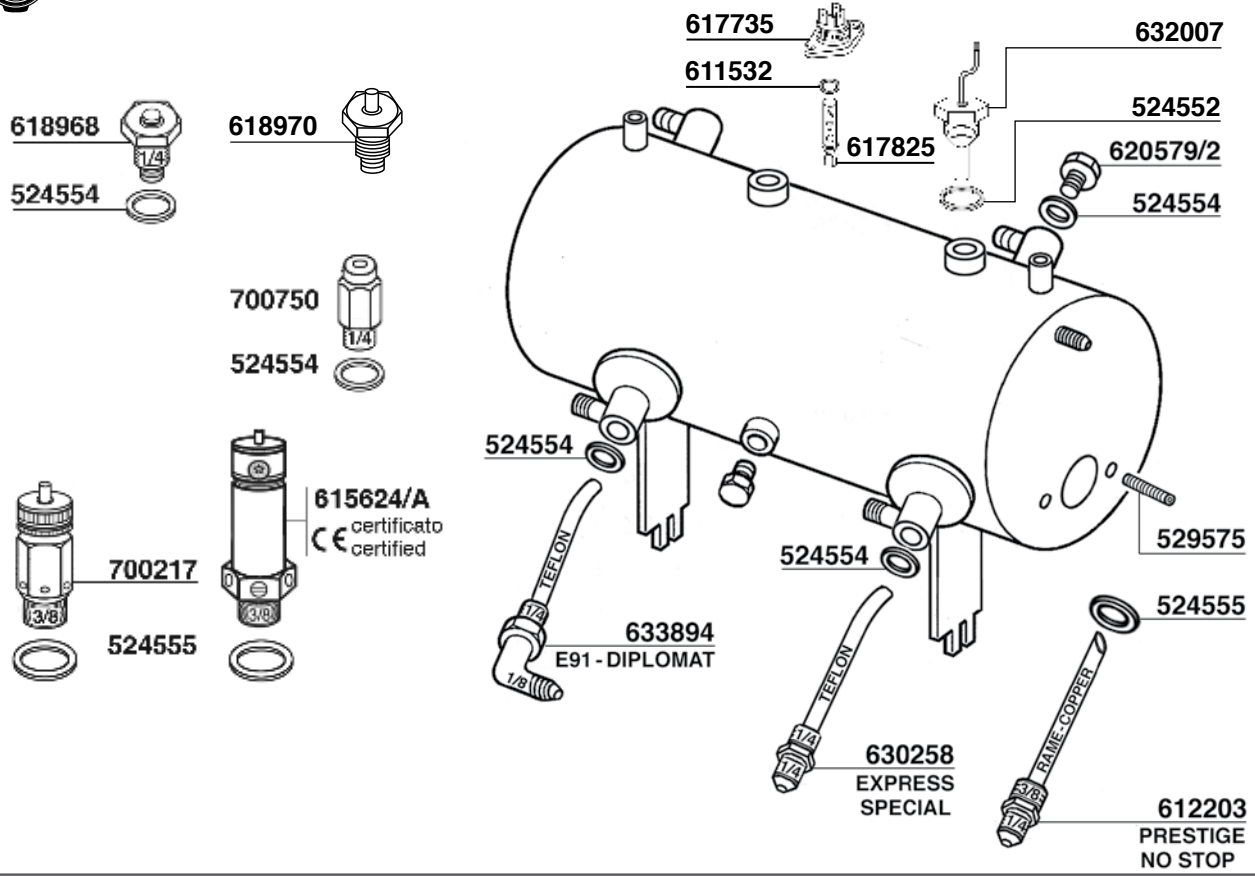

RUBINETTO CON TUBO SNODATO STEAM VALVE WITH ARTICULATED PIPE

PARTI COMPATIBILI FAEMA Tav.21

E61-ARIETE-ZODIACO

PARTI COMPATIBILI FAEMA Tav.22

126

PARTI COMPATIBILI FAEMA Tav.23

COMPACT

PARTI COMPATIBILI FAEMA Tav.24