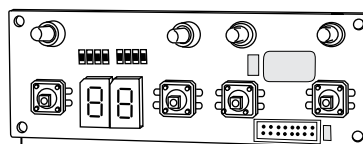

560079
CENTRALINA GR2/3 V230/50/60
GICAR CODE 9.5.25.20G 00

560084

560064
PULSANTIERA VENEZIANO GR2/3

8 PIN DOPPI
8 DOUBLE PINS

620707 800 mm
620716 1000 mm

620705
GICAR CODE 9.9.09.28

620735

560080
PULSANTIERA P4
CROMO MICHELANGELO