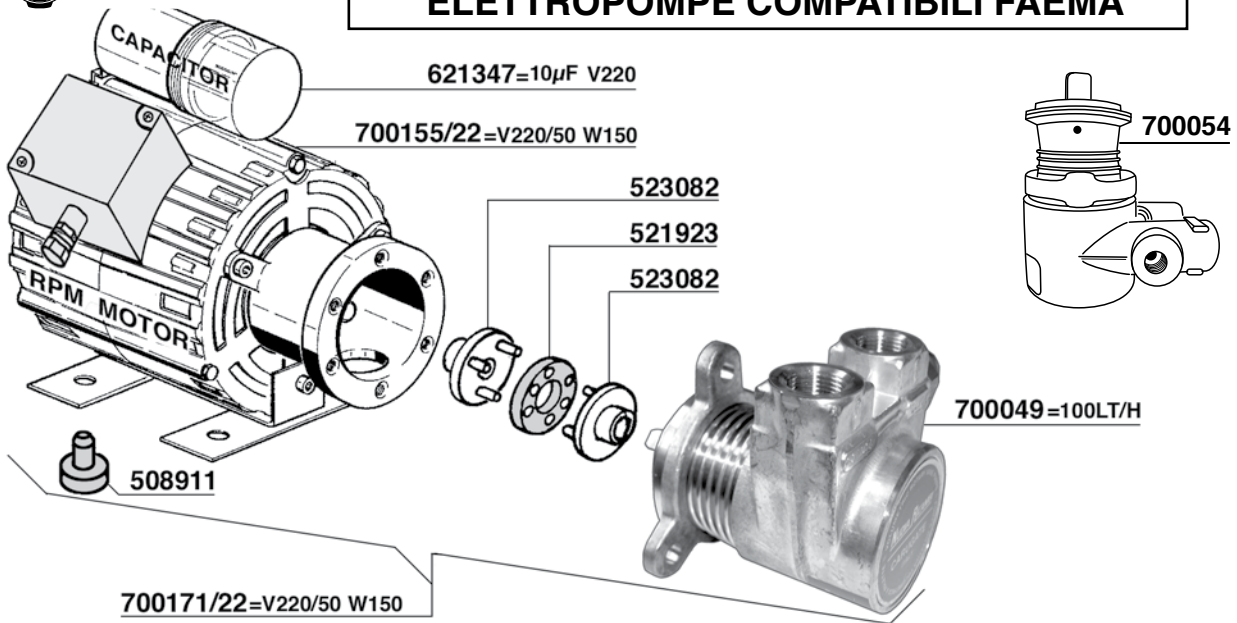

ELETTROPOMPE COMPATIBILI FAEMA