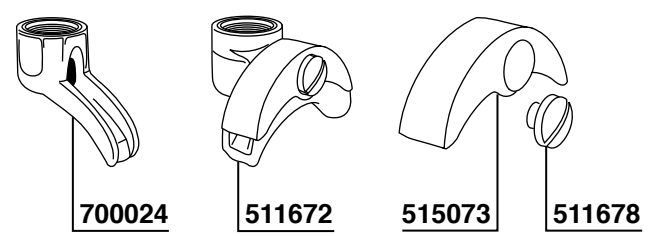

- 700024
- 511672
- 515073
- 511678