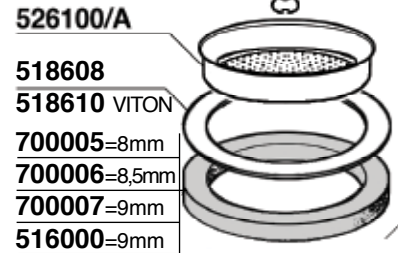

PARTI COMPATIBILI FAEMA Tav.01

PARKER	LUCIFER
700152/22=V220	700301/22=V220
700152/11=V110	700301/11=V110
619276=V24 DC	

700177=PARKER
700176=LUCIFER

631553
S. TRONIC
COMPACT
DUE

631554
EXP. - SPECIAL
E91 DIPLOMAT

619224

PARKER	LUCIFER
700179/22=V220	700181/22=V220
700179/11=V110	700181/11=V110
591753=V24 DC	

DOCCETTA DOPPIA
DOUBLE SHOWER

514418 6gr

521830 7gr

521832 8gr

521833 7gr
MICROFORI
MICROHOLES

521994 14gr

514419 14gr ridgeless

516575 12gr

526208 18gr

700757 21gr

526758 24gr

521996 14gr

MICROFORI
MICROHOLES

526103

521902

BLIND FILTER

1a SERIE

2a SERIE

633847

524761

551934

526100

SALDATA/WELDED

518608

516528=8mm

516528/VITON

700006=8,5mm

700007=9mm

516000=9mm

E91 DIPLOMAT