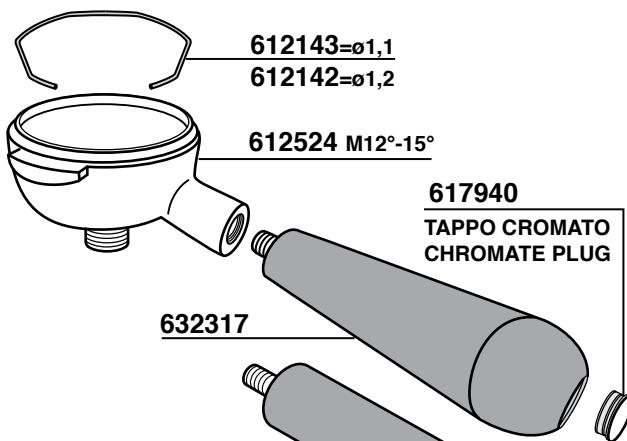

VARI

617940
TAPPO CROMATO
CHROMATE PLUG

632317