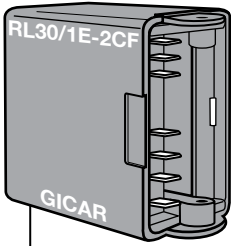

AUTOLIVELLO - AUTOFILL

700737 220V

700737/11 110V