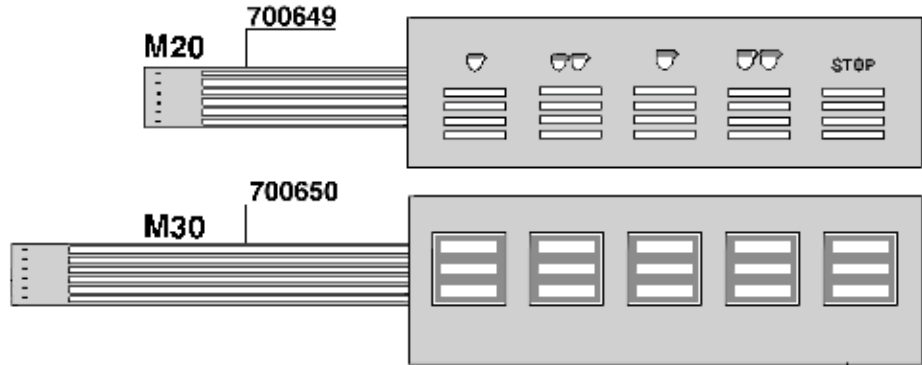

PARTI COMPATIBILI **CIMBALI** Tav. 11

72