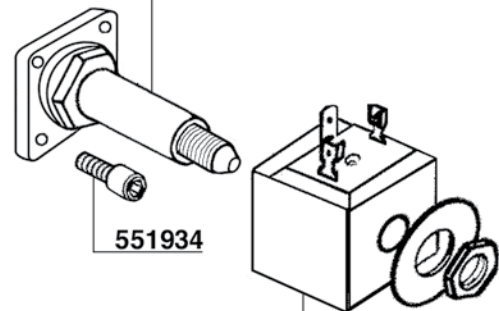

- 700176=LUCIFER
- 700177=PARKER

1. 700181/22=V220
   - 700181/11=V110
   - 700179/22=V220
   - 700179/11=V110
2. PARKER | LUCIFER