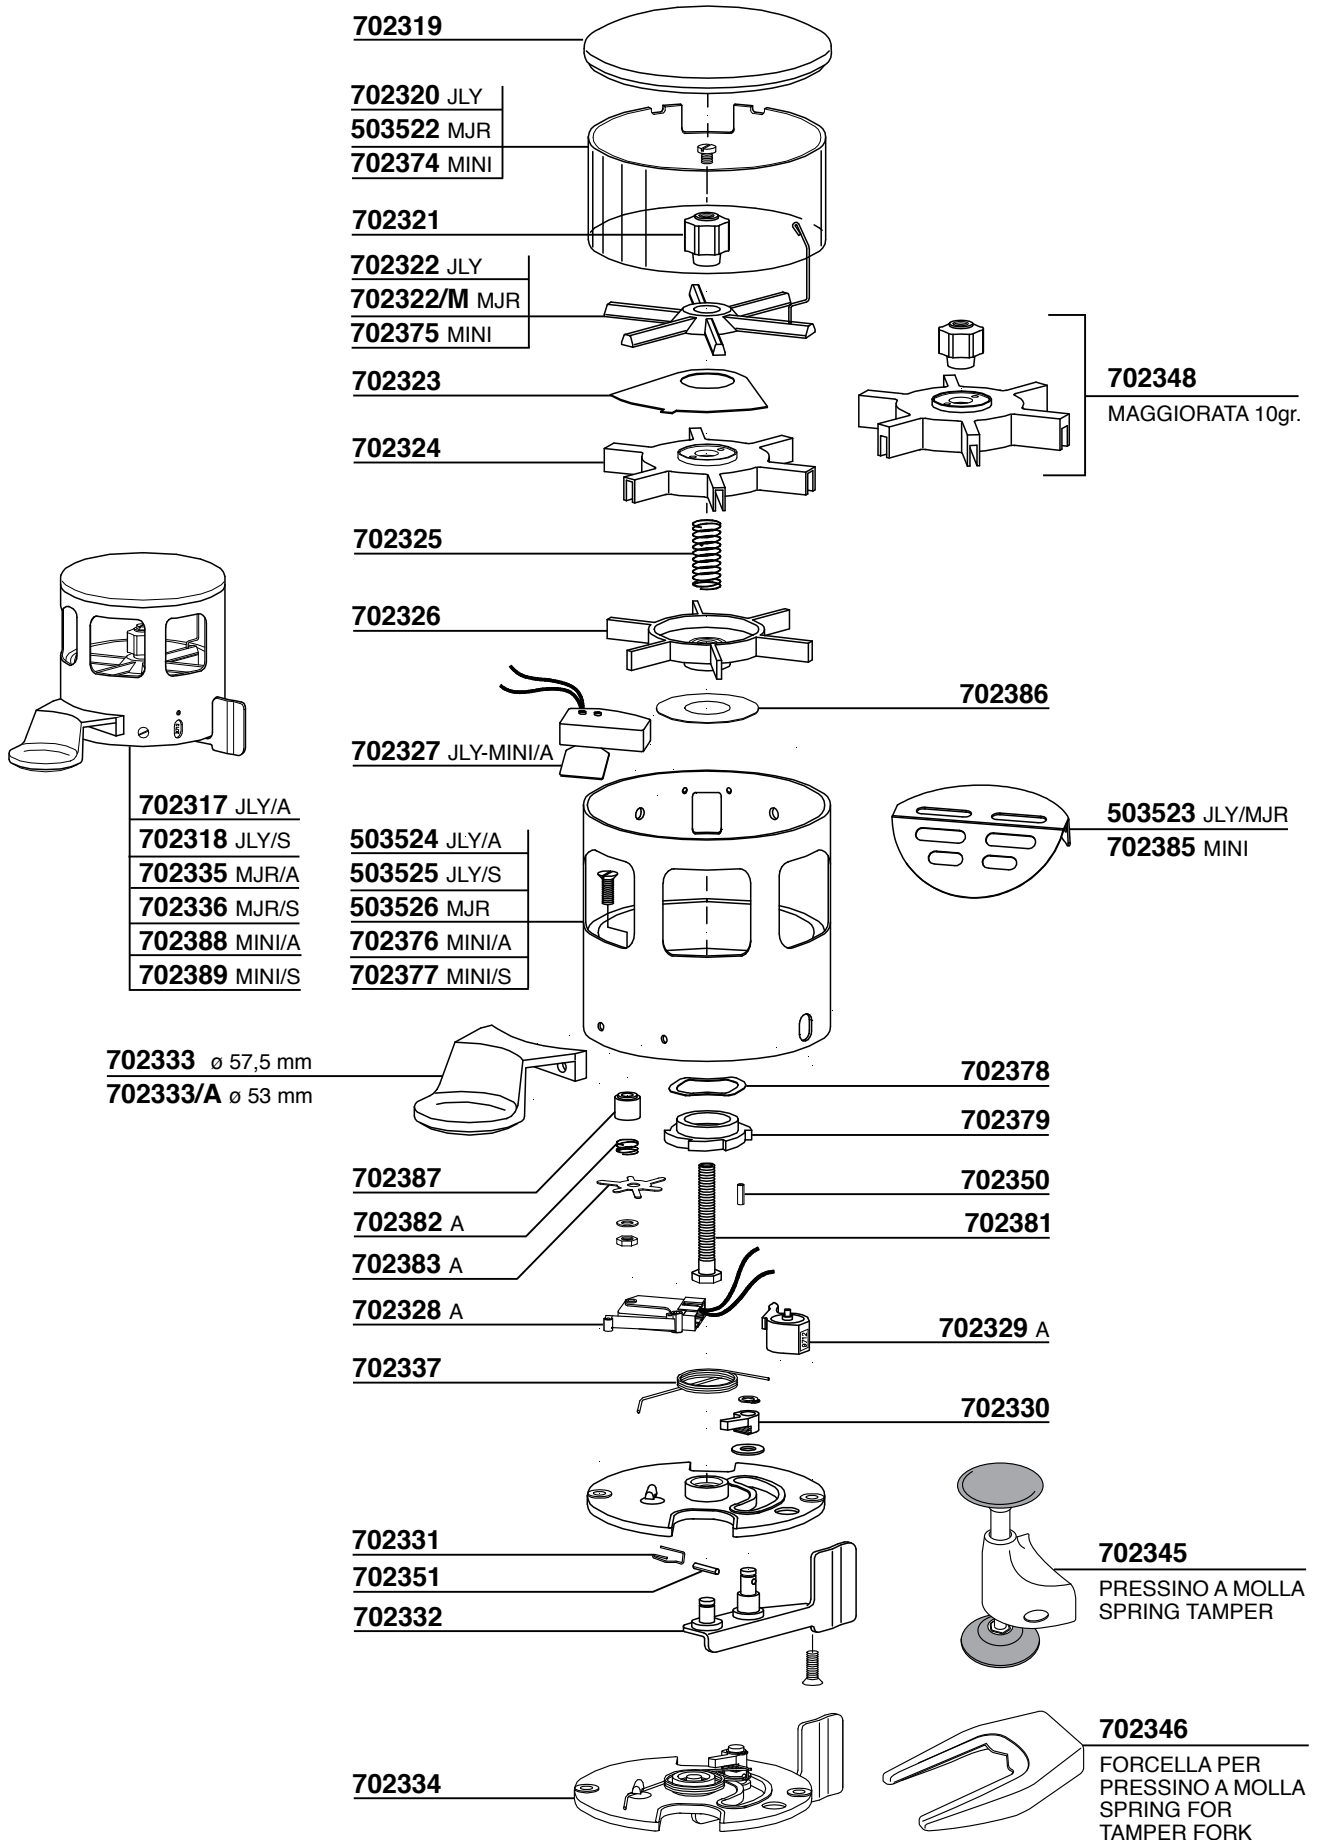

MAZZER MODEL: JOLLY-MAJOR-MINI

JLY=MODEL JOLLY
S=MANUAL

MJR=MODEL MAJOR
A=AUTOMATIC

319