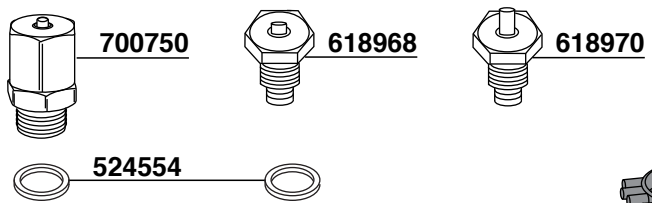

EXPOBAR

Tav.04

101