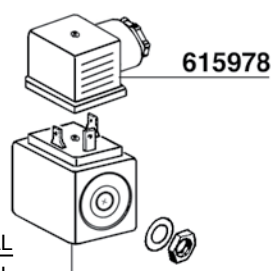

526503

700502=6,5mm
700502/7=7mm
703561=6,7mm ORIGINAL
703562=6,3mm ORIGINAL

541028

LUCIFER
700181/22=V220
700181/11=V110
700181/24=V24