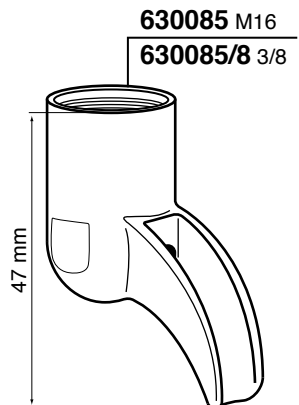

VARI COMPONENTI

Tav.26

273