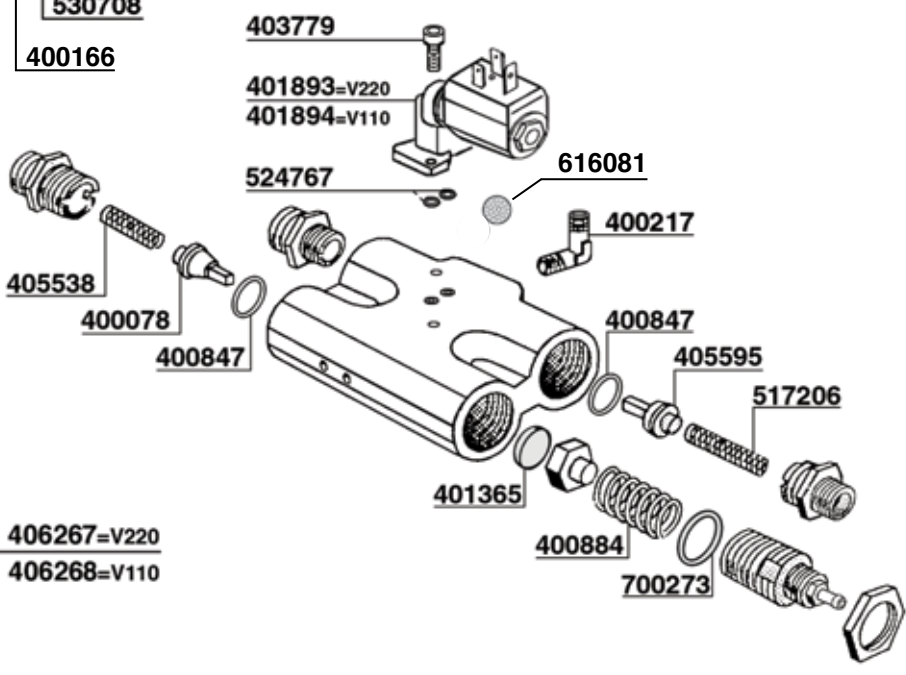

401984 =V220
401984/11=V110

CLUB - LADY
**400836
O-RING**

401547
**TUBO POMPA-
CALDAIA CLUB-LADY**
**PIPE PUMP-
BOILER CLUB-LADY**

44

400821

142x128x4

400821/T
TEFLON

529575/30