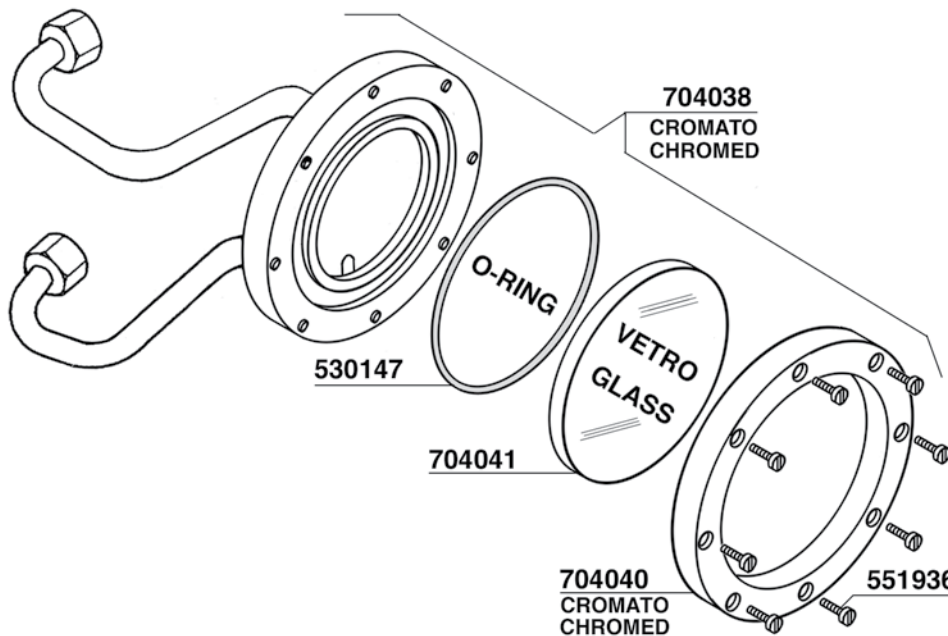

704038
CROMATO
CHROMED

530147

704041

704040
CROMATO
CHROMED

551936