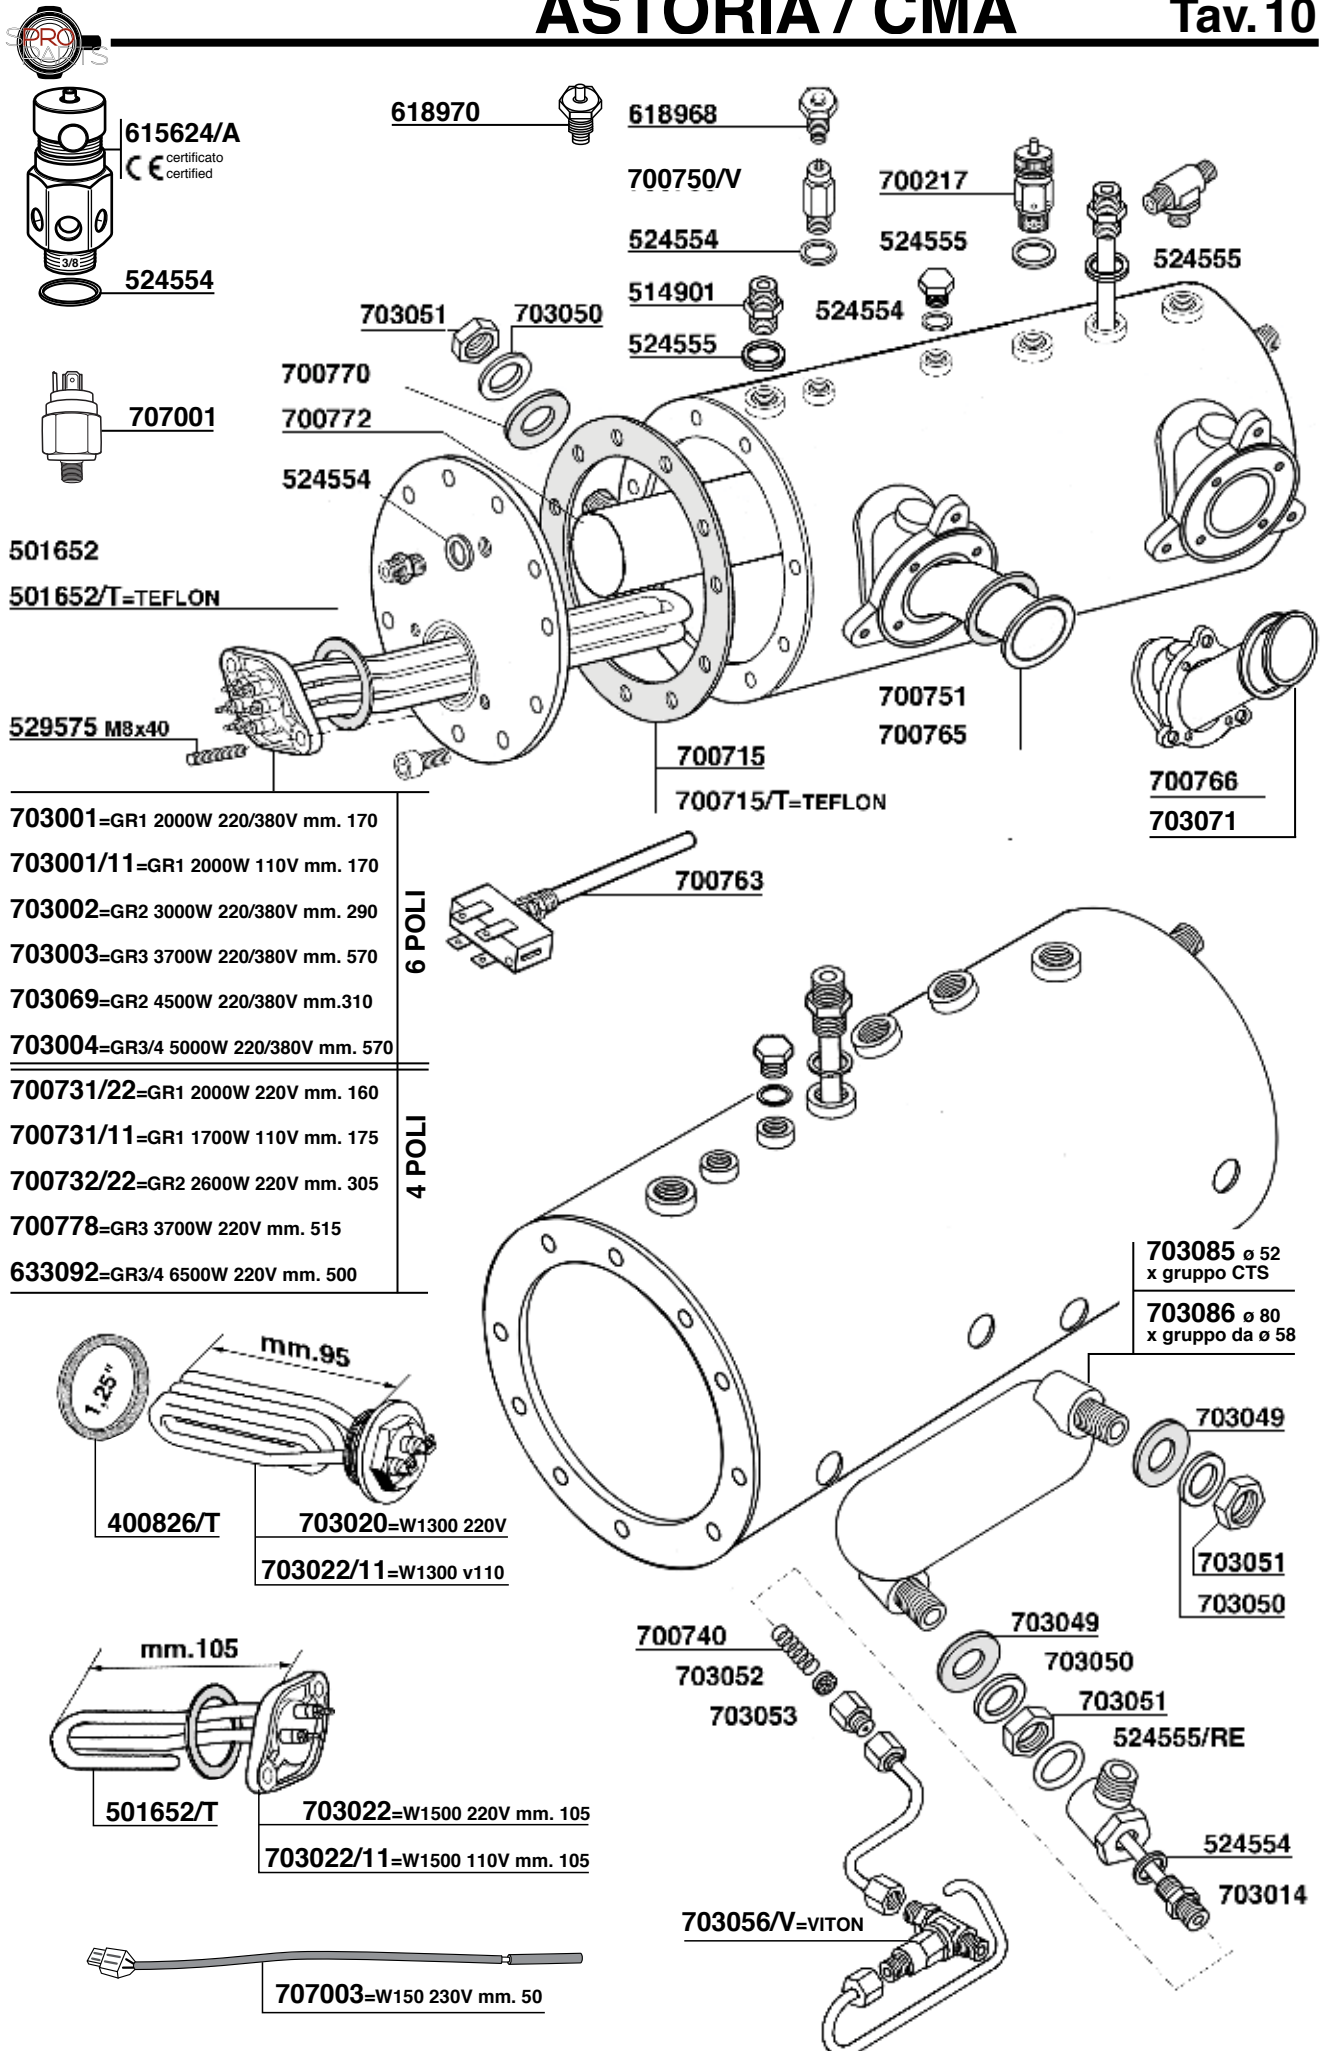

703093
BLACK

703114

703031
BIPOLAR SWITCH

703059
CROMATO
CHROME PLATED

703098

12

14

700301/22=V220	700152/22=V220
700301/11=V110	700152/11=V110
LUCIFER	PARKER