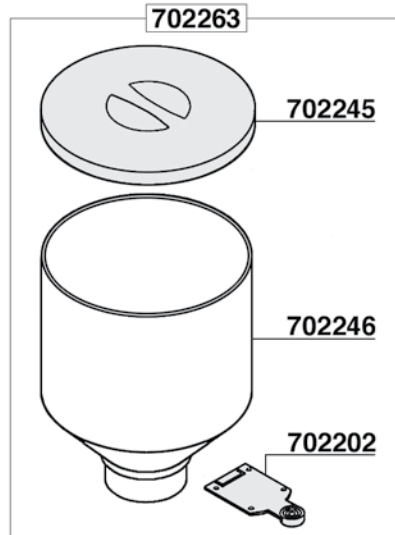

MACINACAFFE'

QUAMAR MODEL: T.48A

333

702307=A/V220
702308=A/V380
702309=A/V110