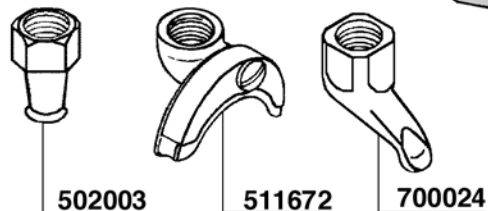

V220	620712 =GICAR	9.5.14.59 00
		9.5.14.60 00
	620712/1 =GICAR	9.5.14.59 01
GR2-3		9.5.14.60 01
	620712/2 =GICAR	9.5.14.59 02
		9.5.14.60 02
	620712/3 =GICAR	9.5.14.59 03
		9.5.14.60 03

FLUSSO REGOLABILE
ADJUSTABLE FLOW

NEW