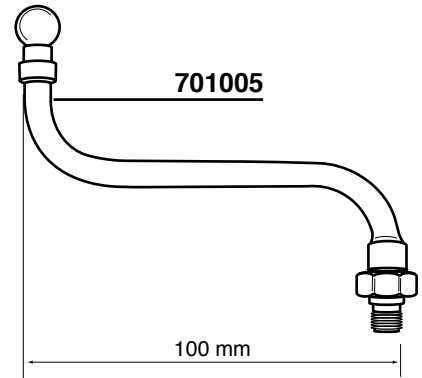

701005

100 mm

3/8

406509

701026/B WHITE
701026/N BLACK

701004

CAPPUCCINATORE BOY
APRIBILE - OPENABLE

700910
CAPPUCCINO ELEGANT
STAINLESS STEEL