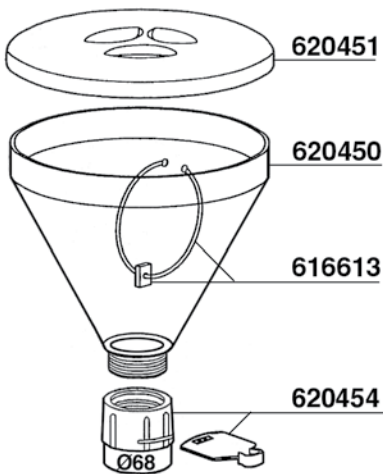

MACINACAFFE'

QUAMAR MODEL: T.48A

333

702307=A/V220
702308=A/V380
702309=A/V110