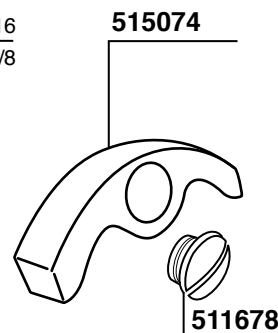

FLUSSO REGOLABILE
ADJUSTABLE FLOW