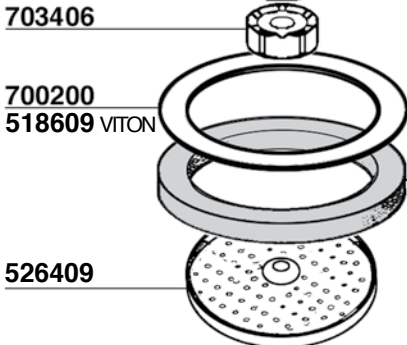

AURELIA II S. - V - DIGIT

634278
ANTISCOTTATURA
ANTISCORCHING

703472/M 4 FORI

633429 2 FORI

703472 4 FORI

- 703489 9 mm CONICAL
- 700623/V CONICAL VITON
- 700623/5 10 mm CONICAL
- 703407 7 mm
- 703408 4,5 mm
- 700149 8 mm
- 703498 8,2 mm CONICAL