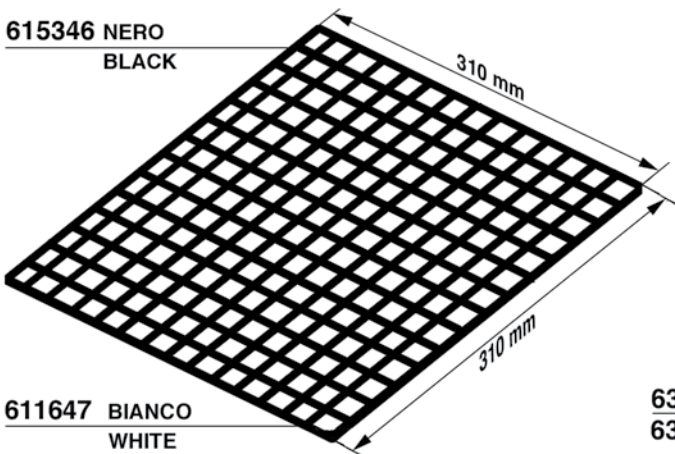

615346 NERO
BLACK

611647 BIANCO
WHITE

632017/22 =V220/50/60
632017/11 =V110/60