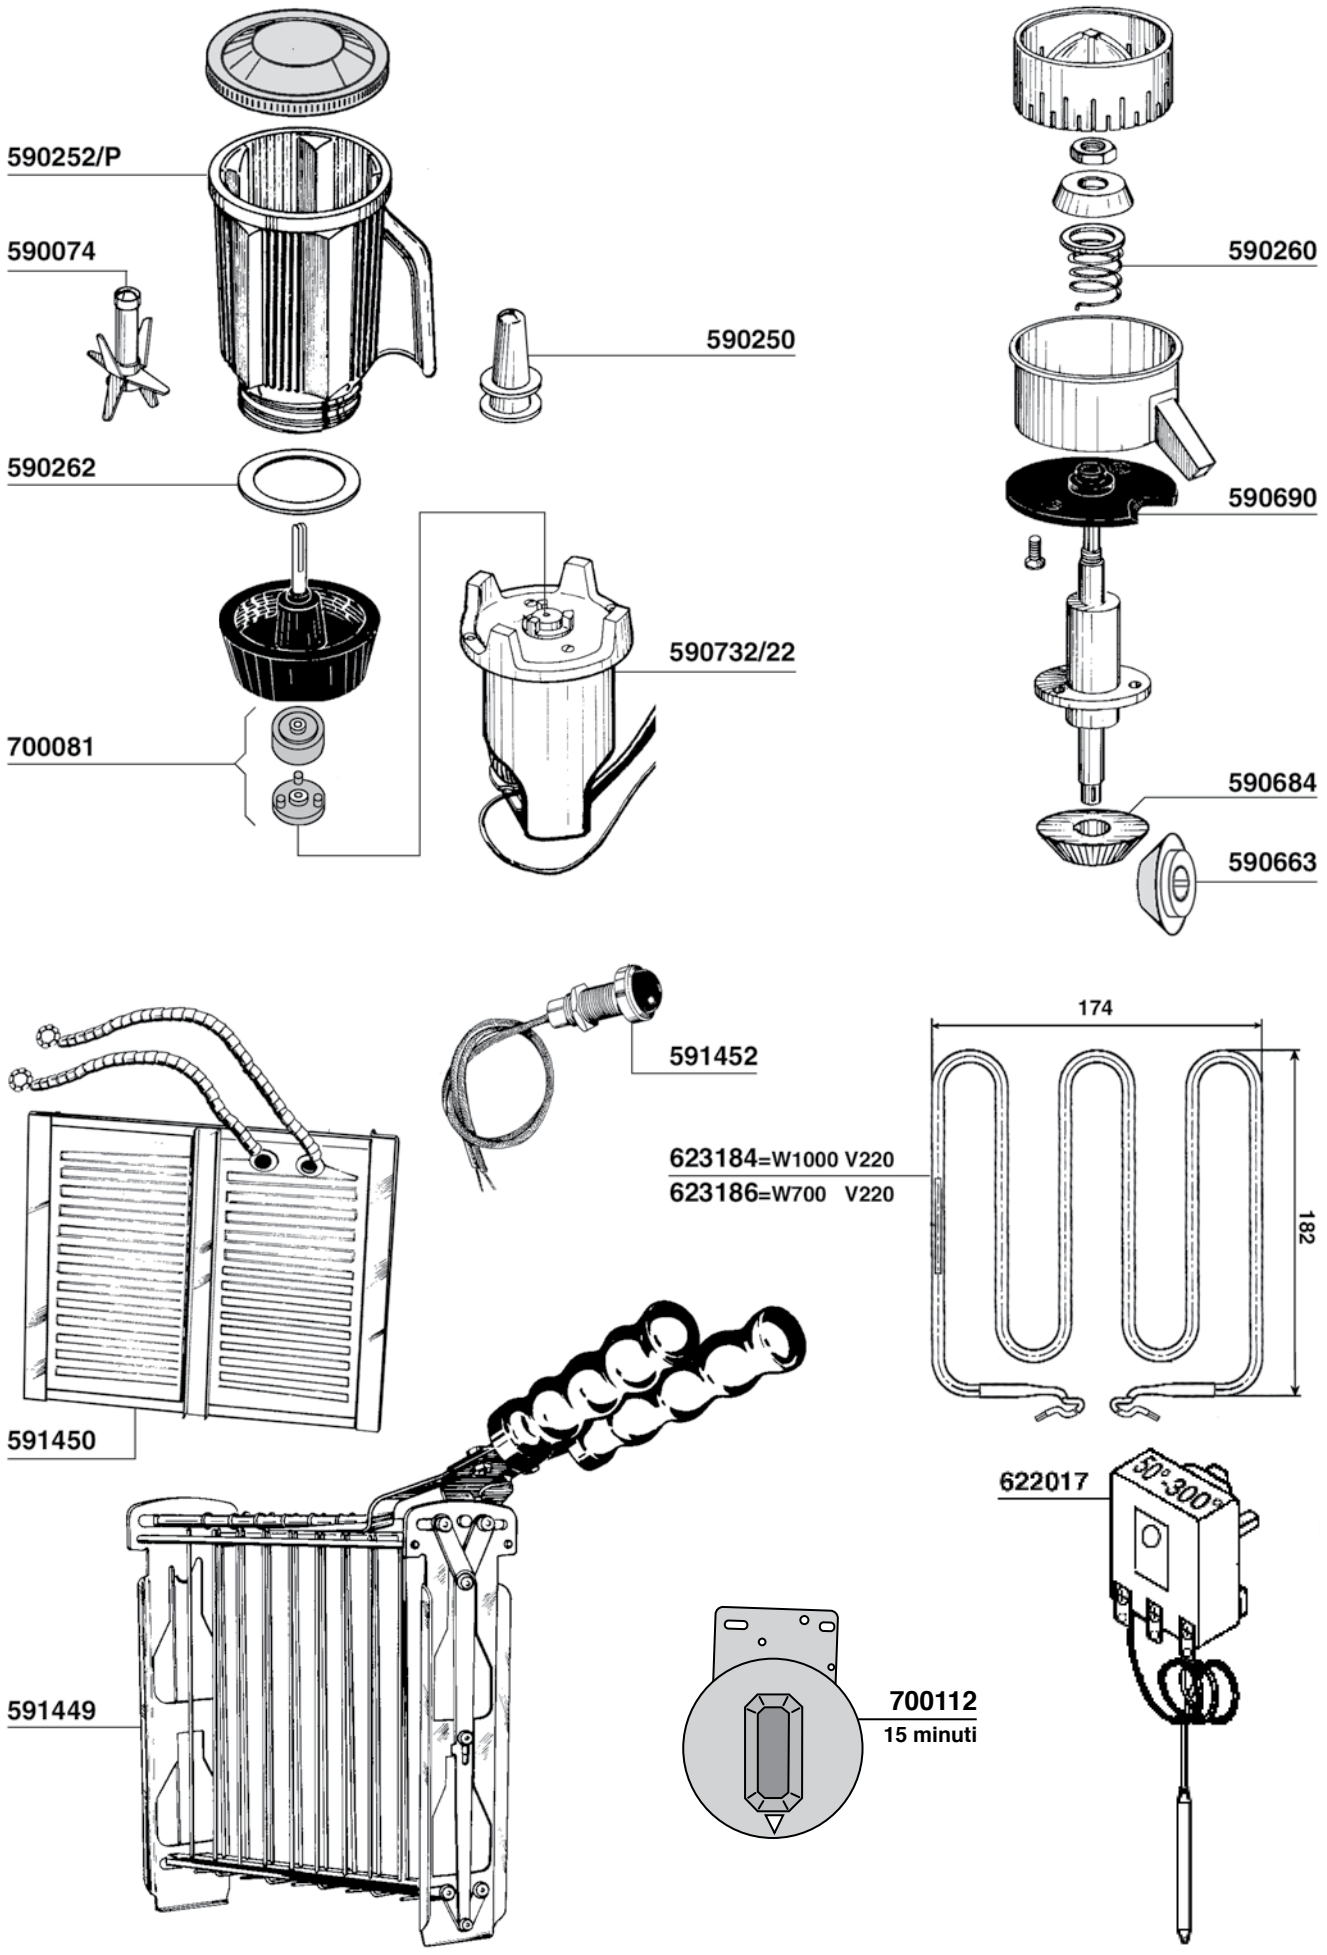

PARTI COMPATIBILI FAEMA Tav.32

136

DUE-DUE SMART-E61 JUBILE'-E91-E92 COMPACT-E97
STYLEMA - E98 PRESIDENT/A

PARTI COMPATIBILI FAEMA Tav.33

FC 31 MINERVA-TOSTAPANE EGI

138

FIAMMA RST

Tav.02