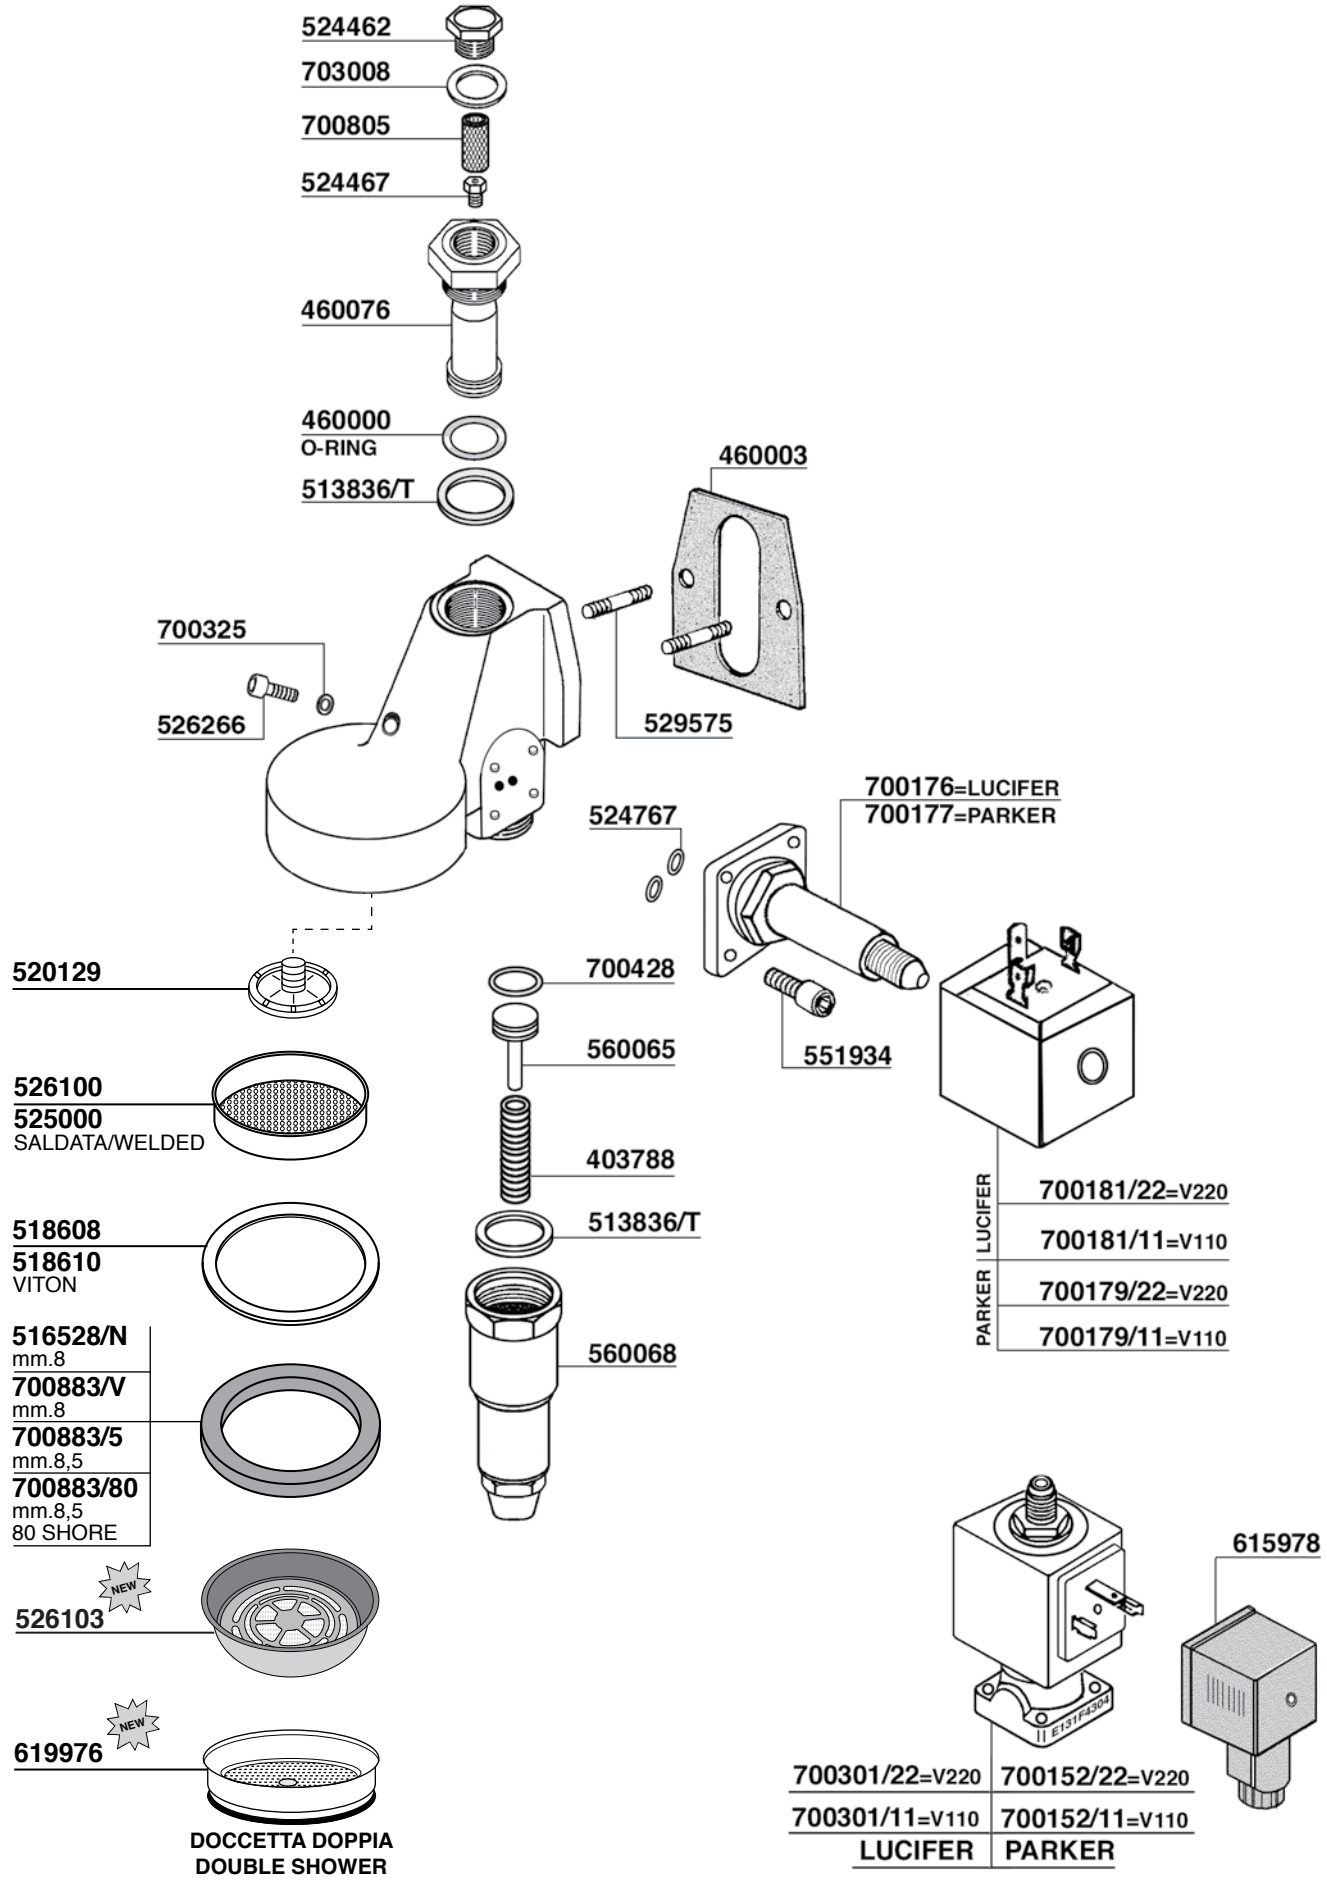

700883/80

mm.8,5

80 SHORE

NEW

619976

NEW

DOCSETTA DOPPIA
DOUBLE SHOWER

460090