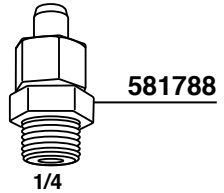

278

591201 GR1
591202 GR2
591203 GR3