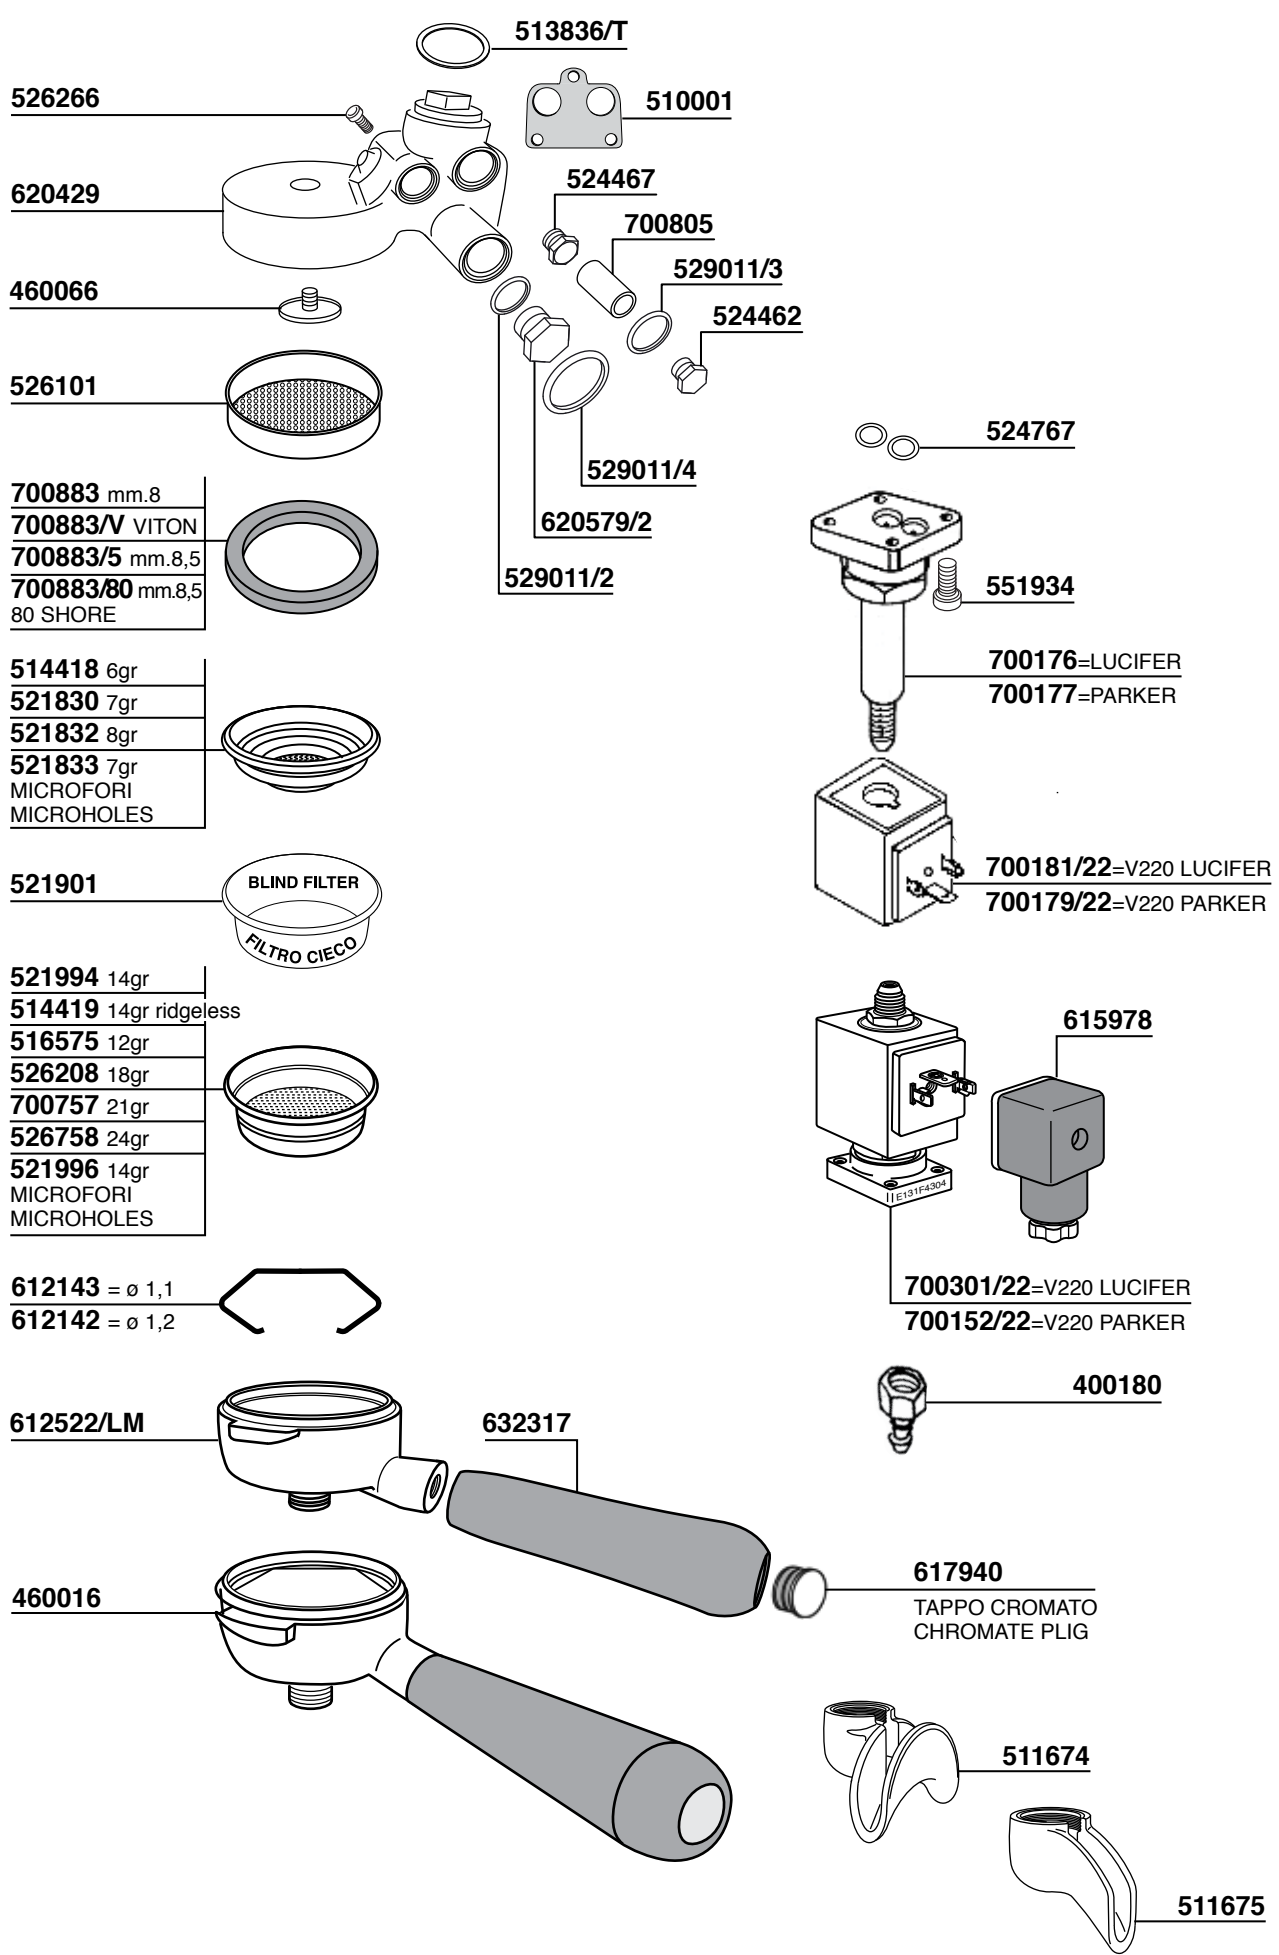

PARTI COMPATIBILI FAEMA Tav.32

136

DUE-DUE SMART-E61 JUBILE'-E91-E92 COMPACT-E97
STYLEMA - E98 PRESIDENT/A

PARTI COMPATIBILI FAEMA Tav.33

FC 31 MINERVA-TOSTAPANE EGI

138

FIAMMA RST

Tav.02