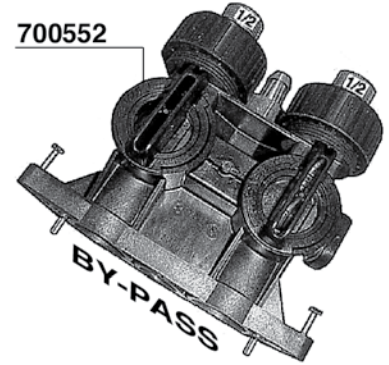

DEPURATORI

250