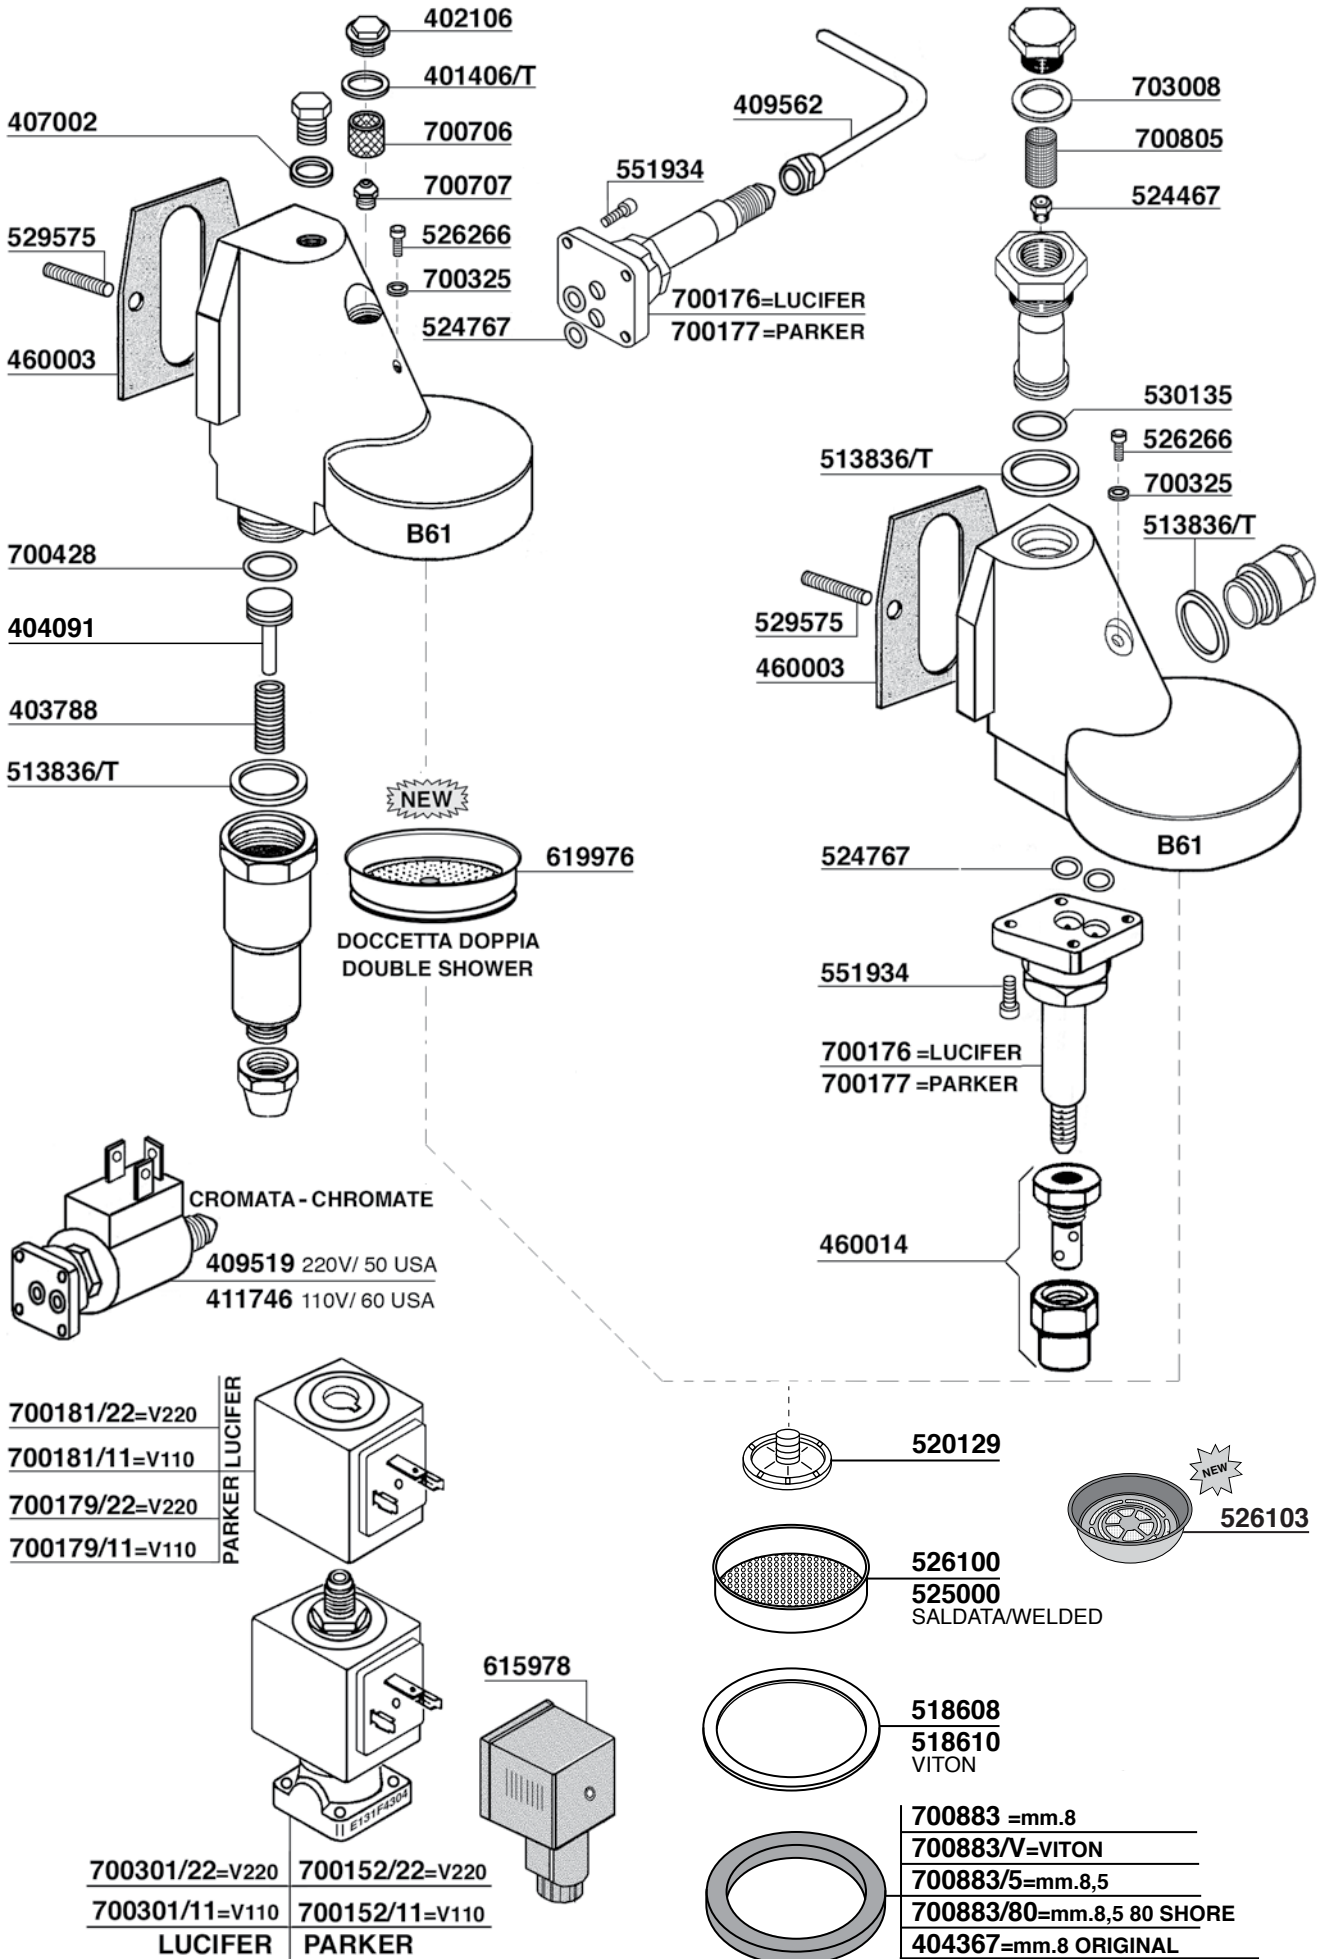

GRUPPO B61

36