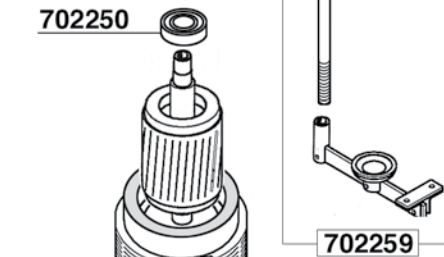

MACINACAFFE'

QUAMAR MODEL: T.48A

333

702307=A/V220
702308=A/V380
702309=A/V110