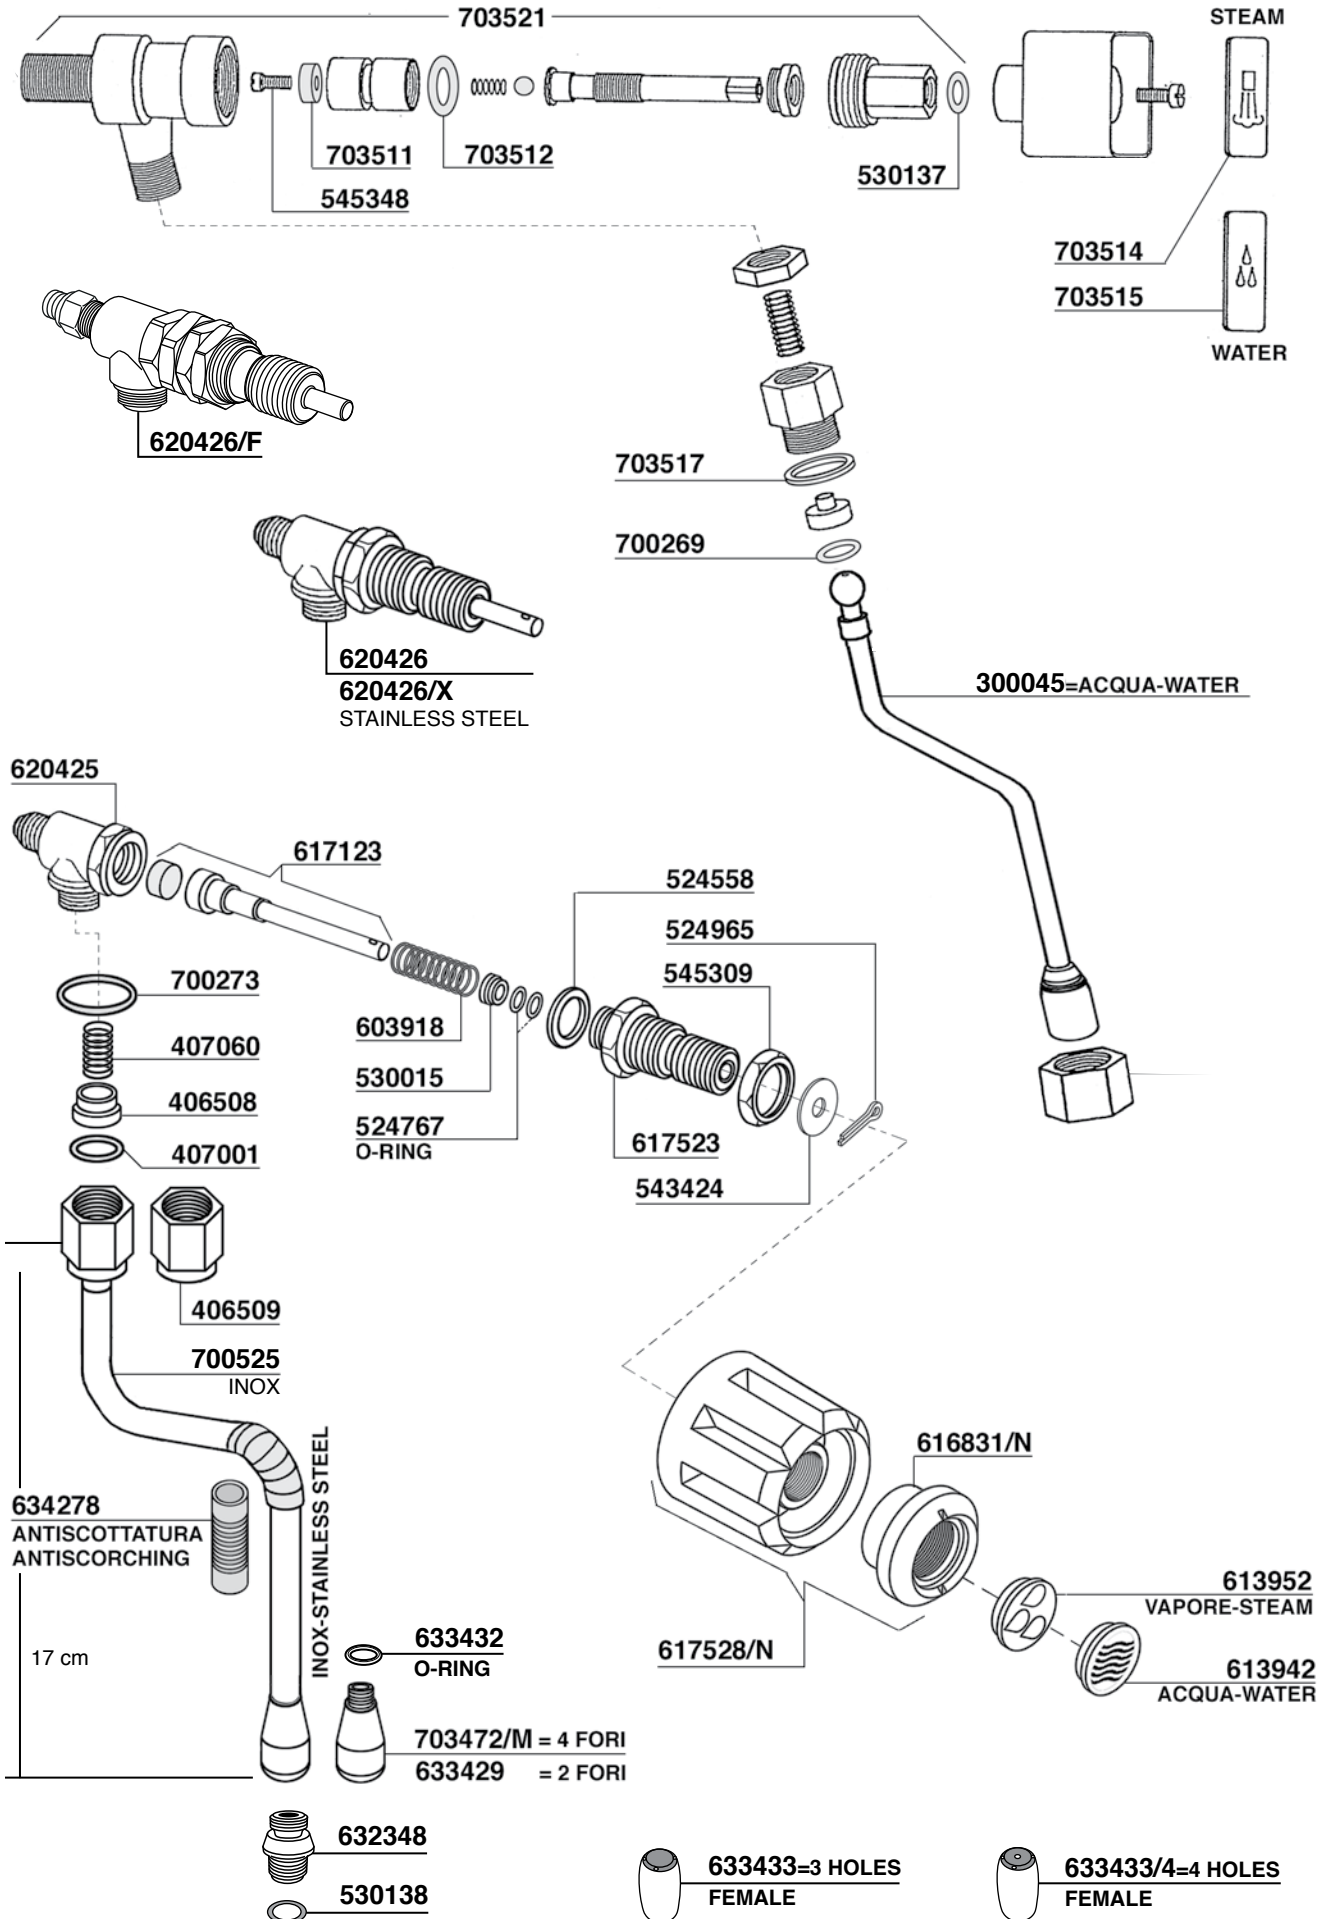

703093
BLACK

703114

703031
BIPOLAR SWITCH

703059
CROMATO
CHROME PLATED

703098

12

14

700301/22=V220	700152/22=V220
700301/11=V110	700152/11=V110
LUCIFER	PARKER