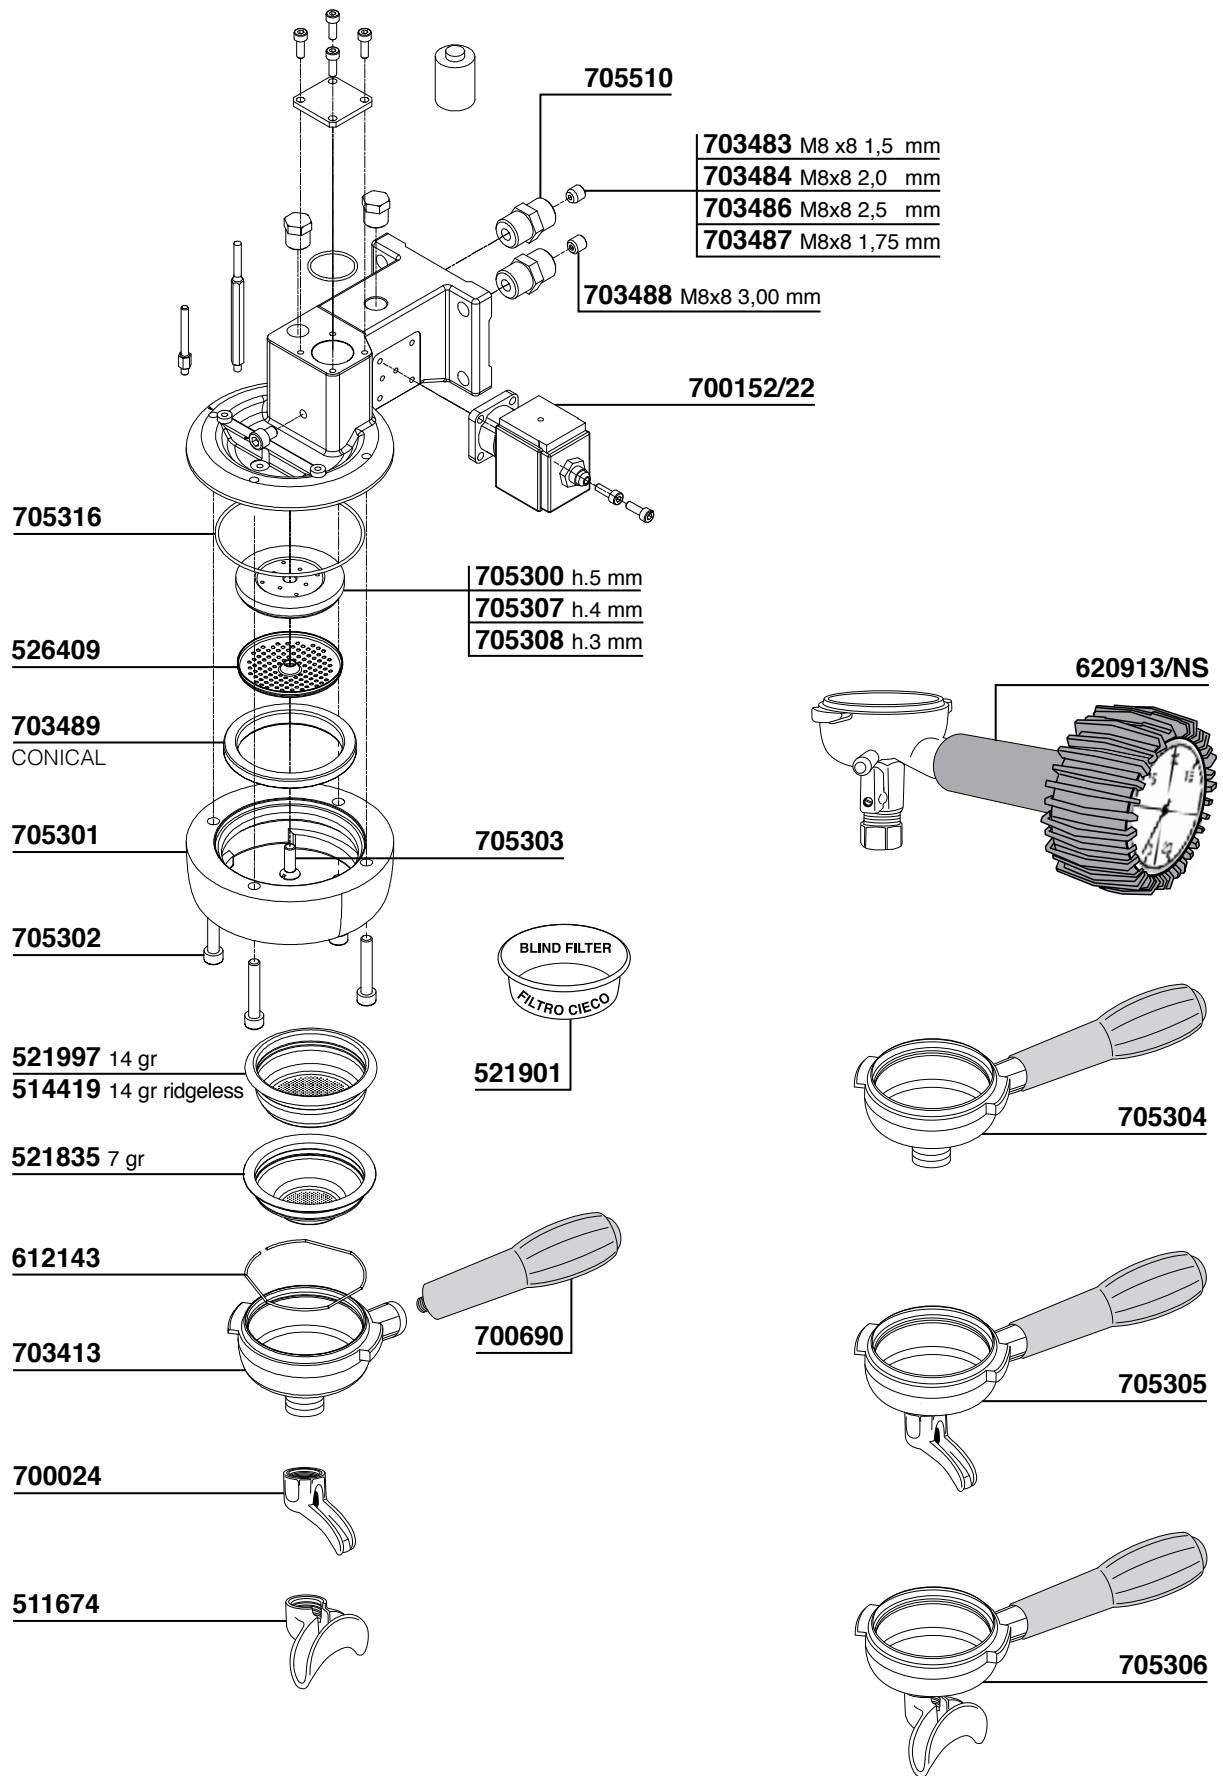

AURELIA II S. - V - DIGIT