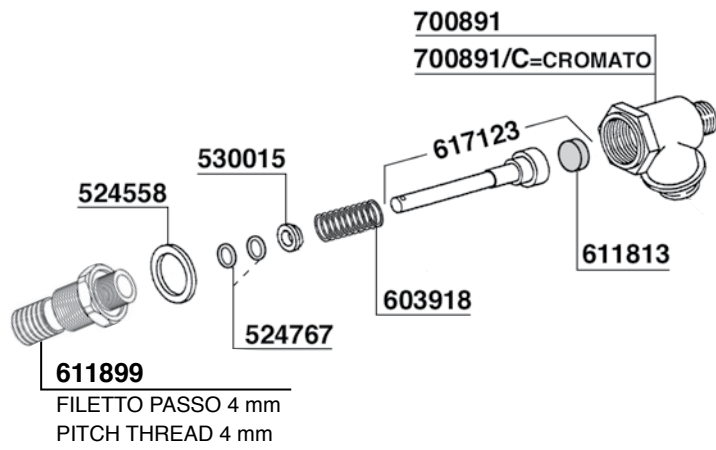

703480
1/4" - ø 1,2"

703485

188

190

700317/G

NEW
GOMMA-RUBBER

612143=Ø1,1
612142=Ø1,2

700882