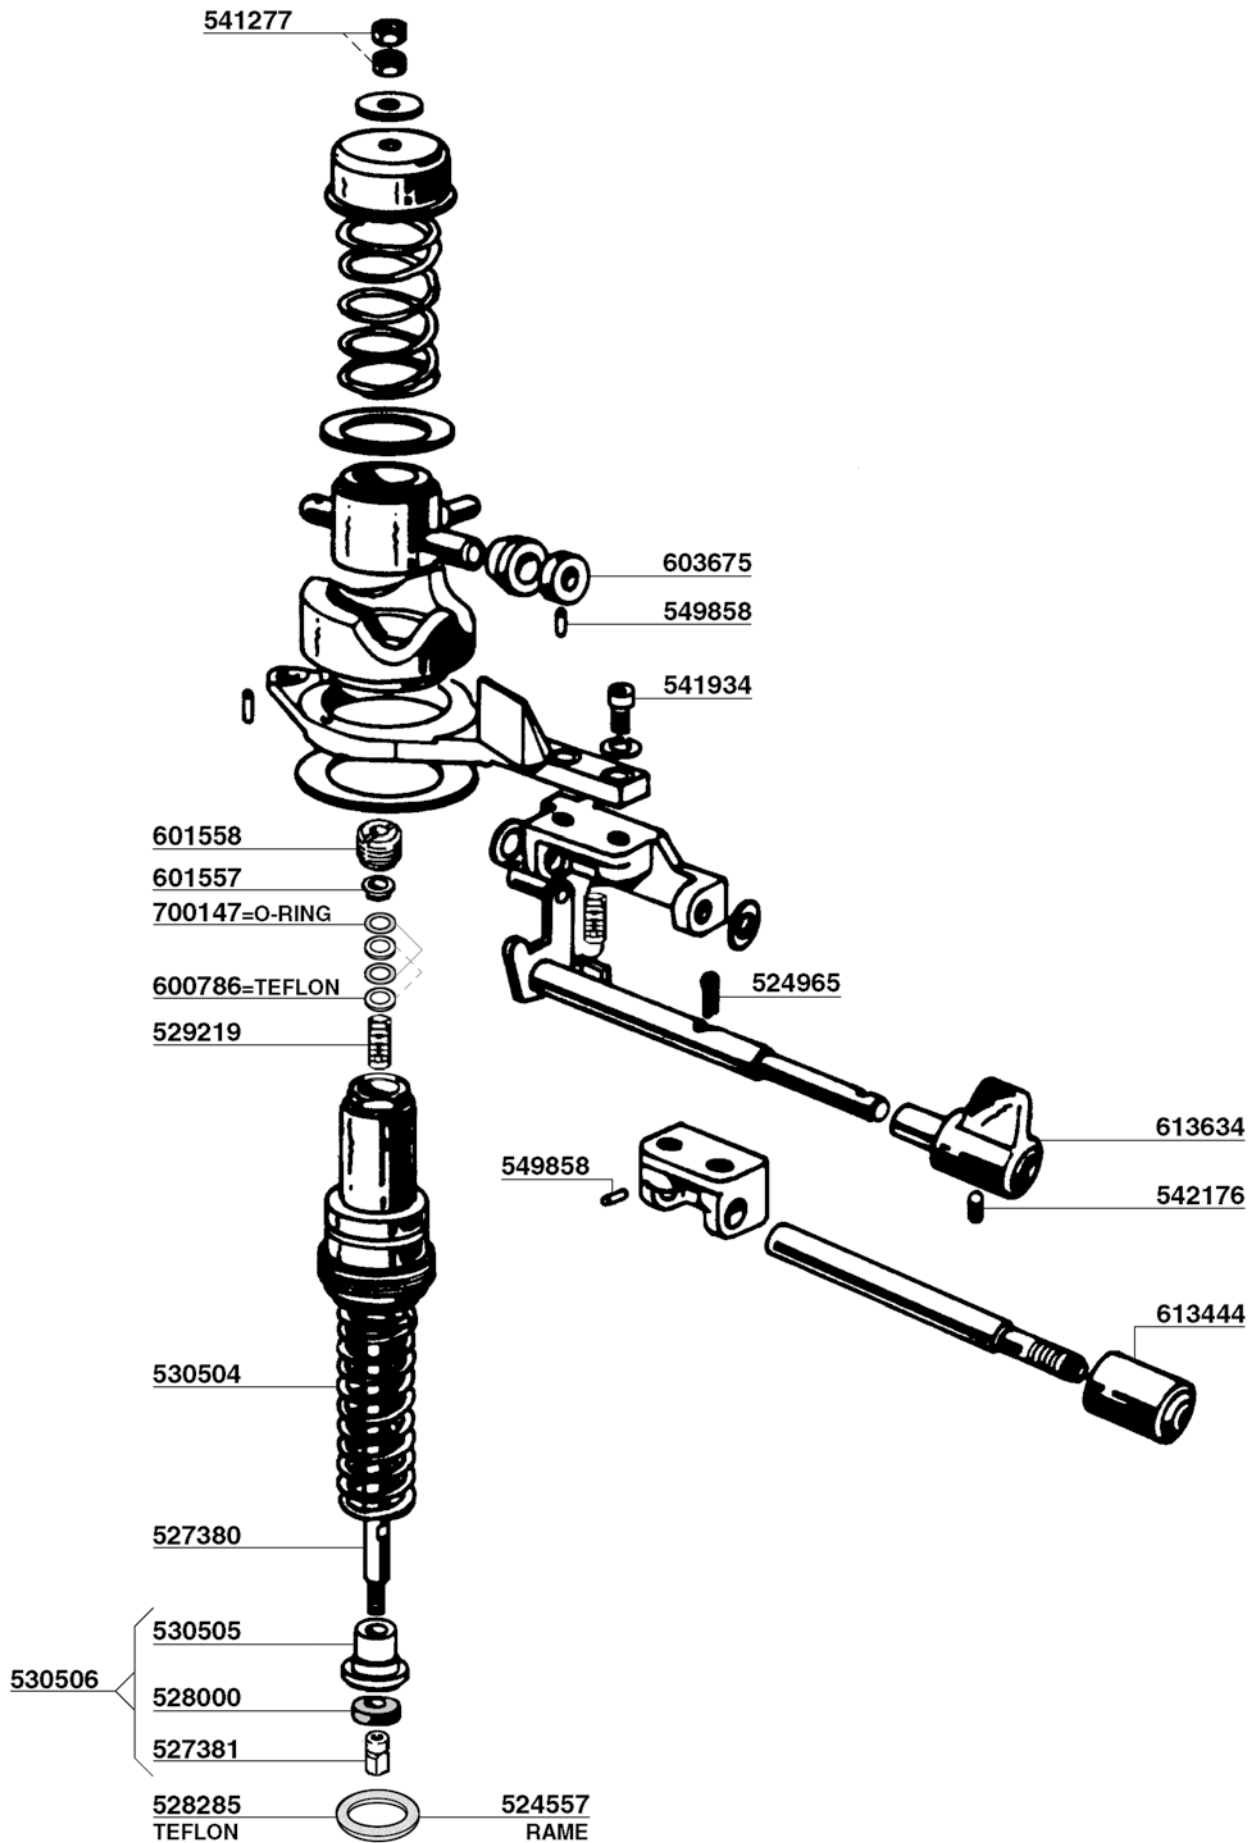

PARTI COMPATIBILI FAEMA Tav.09

P4/P6 - E64/E66