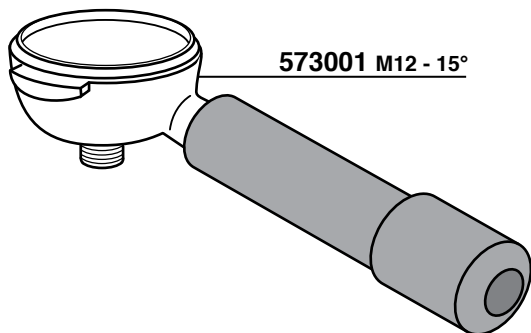

VARI

617940
TAPPO CROMATO
CHROMATE PLUG

632317