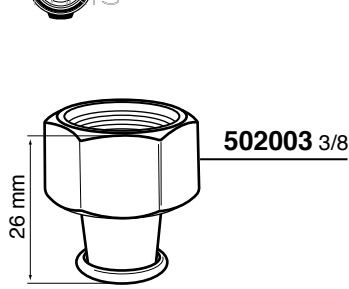

- 524767
- 551934

- 460014
- 615978

PARKER LUCIFER	700301/22=V220
	700301/11=V110
	700152/22=V220
	700152/11=V110

620423

- 417314

VARI COMPONENTI

Tav.26

273