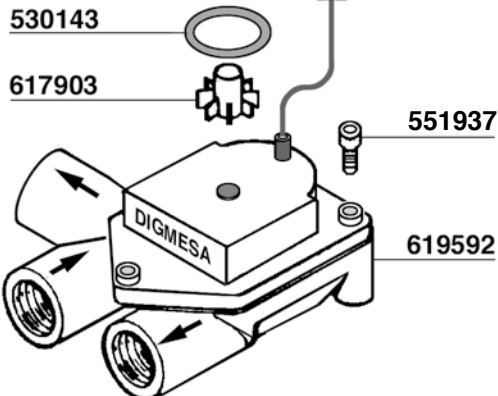

502003=CORTO
615599=LUNGO

M16

617346=CORTO
617345=LUNGO

CAPPUCCINATORE

ACQUA CALDA
SCALDATAZZE

E91 - DUE
N.STOP-STAR-TRONIC
SPECIAL-EXPRESS

PARTI COMPATIBILI FAEMA Tav.05

PARTI COMPATIBILI FAEMA Tav.06