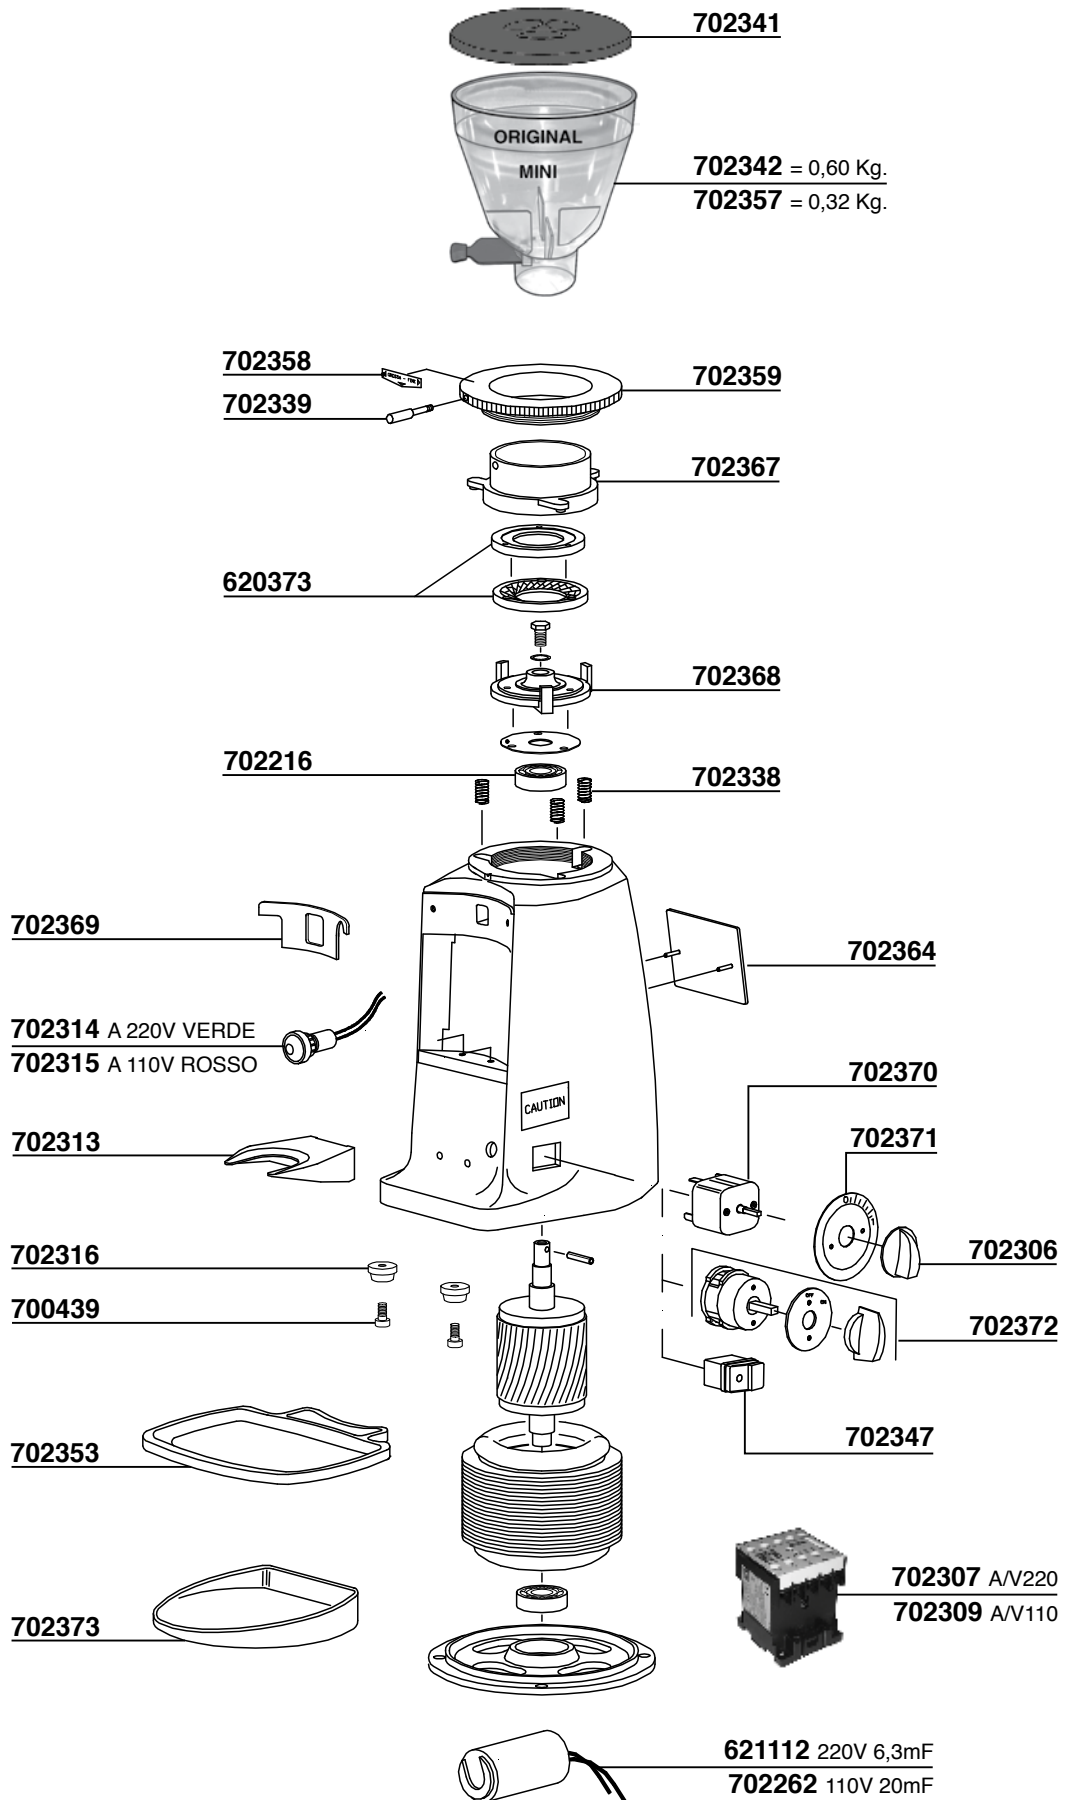

702304 + START

613656

702302

702306

702347

ON/OFF

MAZZER MODEL: MINI

318