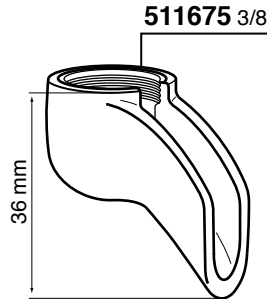

VARI COMPONENTI

Tav.26

273