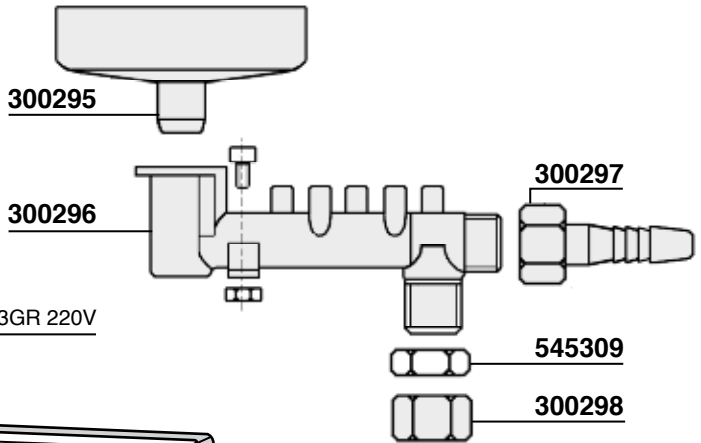

300295

300296

300297

545309

300298