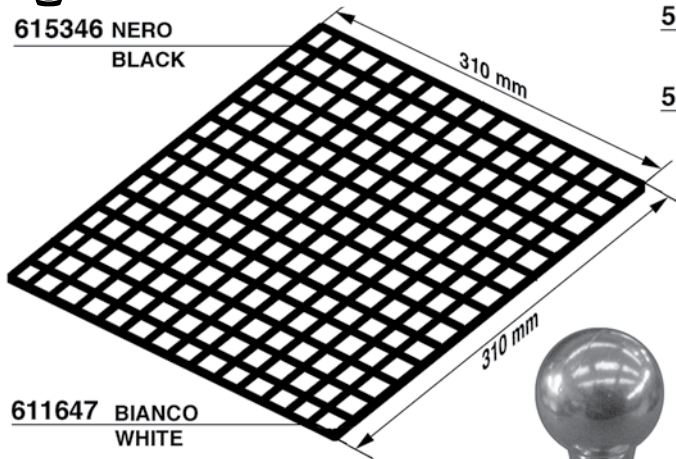

PARTI COMPATIBILI FAEMA Tav.29

615346 NERO
BLACK

611647 BIANCO
WHITE

516264/P

516264