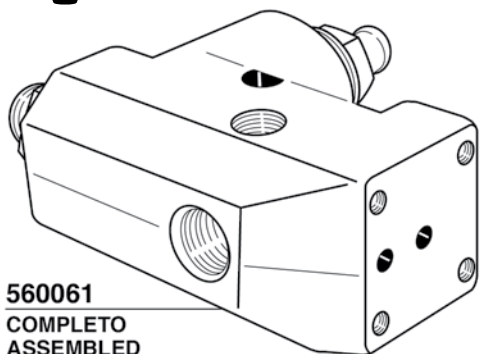

TAPPO CROMATO
CHROME PLUG

BLIND FILTER

FILTRO CIECO

521902

560001

LUCIDO

90

560061
COMPLETO
ASSEMBLED