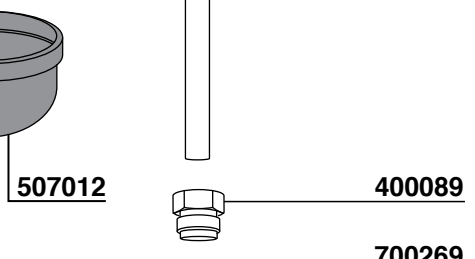

EXPOBAR

Tav.04

101