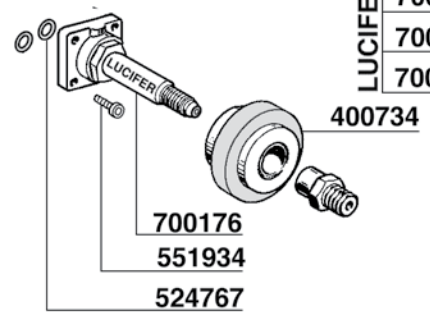

703224=O-RING
703211=Ø71x85x2

542794
703220 O-RING

700175=V220/50/60
dal 2014
700175/11=V110/60
700175/24=V24/50/60

530137

700402

526503

700502=6,5mm
700502/7=7mm
703561=6,7mm ORIGINAL
703562=6,3mm ORIGINAL

541028

LUCIFER
700181/22=V220
700181/11=V110
700181/24=V24

LUCIFER
700301/22=V220
700301/11=V110
700301/24=V24