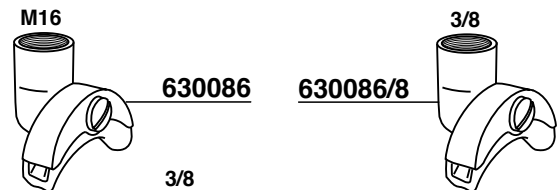

M16

3/8

630086

630086/8

3/8

511672=CORTO
630086/8=LUNGO