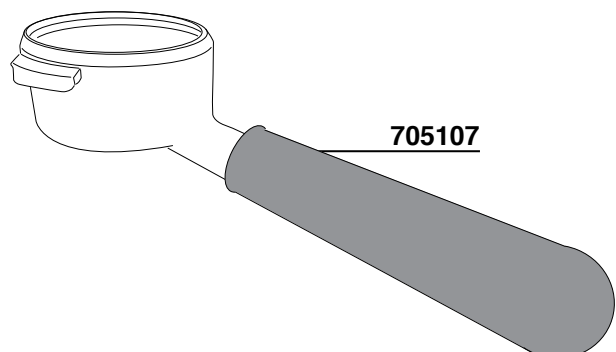

705100

705101

612143/C

612143/C

705104

705104

632316

632316

617940

511675

511674

617940

705105

705107