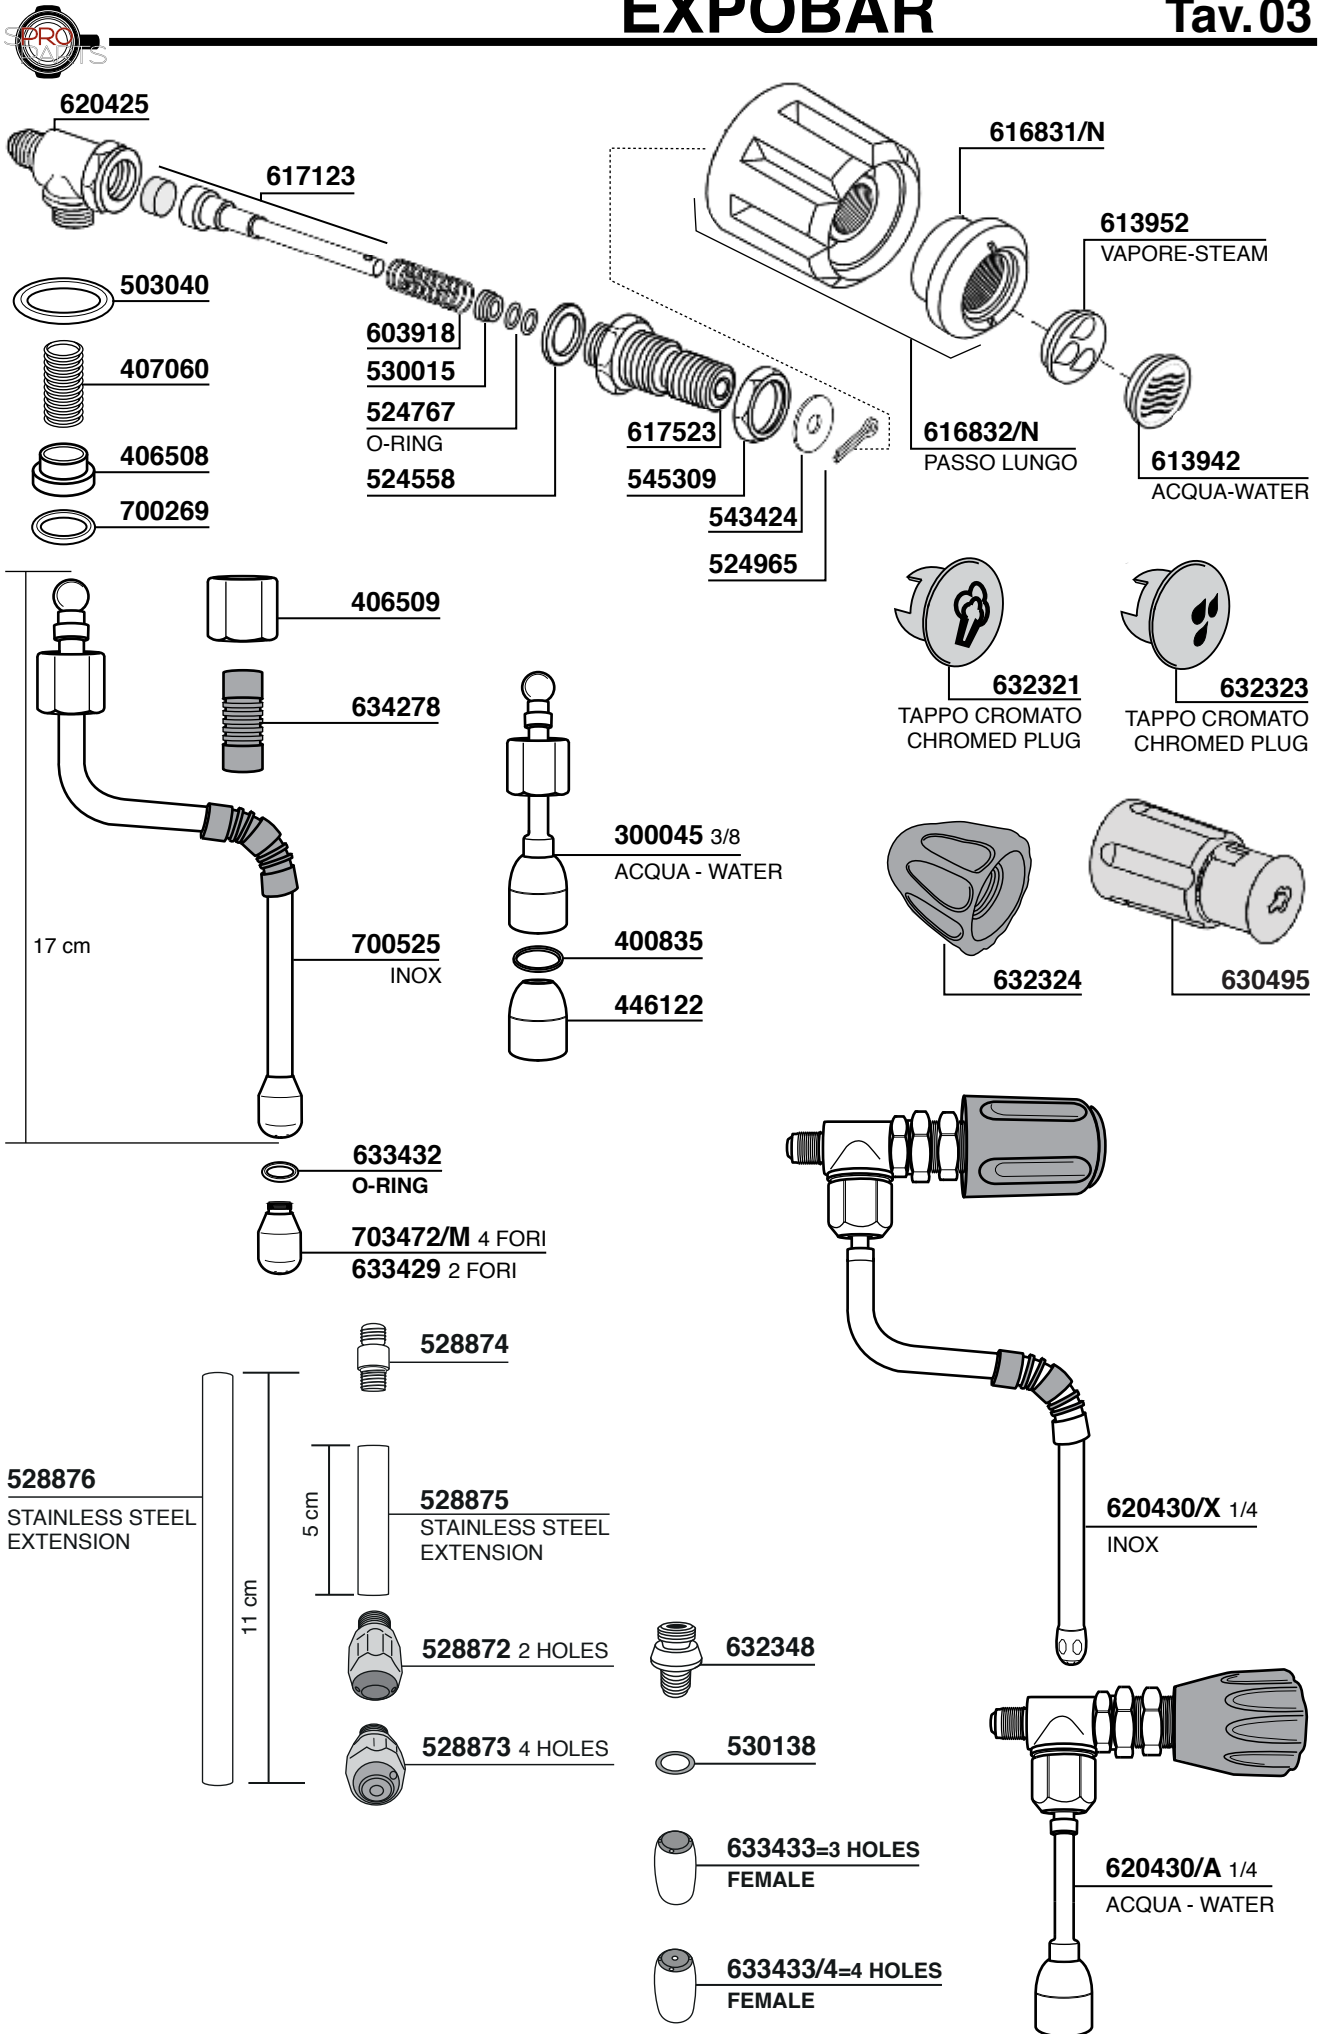

617700 = 3/8

612143 = ø 1,1

612522 = 3/8-M12

632317 = M12

617940

TAPPO CROMATO
CHROMATE PLUG

DOCCETTA DOPPIA
DOUBLE SHOWER

EXPOBAR