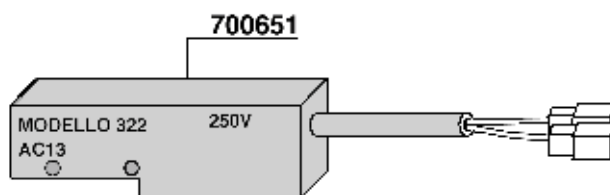

PARTI COMPATIBILI **CIMBALI** Tav.09

70

700210=GR/1 W1700 V220/380

700212=GR/3 W5790 V220/380

700209=GR/2 W3750 V220/380

700213=ALINA W2850 V220/380

M20-M30

700207/22=GR/1 W2700 V220

700208/22=GR/2 W4000 V220

M15

700215/T=TEFLON

700647/22=W1300 V220

700647/11=W1300 V110

JUNIOR

700653/22=V220/50 M30 CLASSIC

700653/12=V12 DC M30-DOSATRON

700653/24=V24 DC

BOILER
M20 - M30

700229/T
TEFLON

BOILER
M15

602000

TRASDUTTORE PRESSIONE
PRESSURE SENSOR

MAGNETE

GALLEGGIANTE
FLOAT

700651

MODELLO 322
AC13

250V