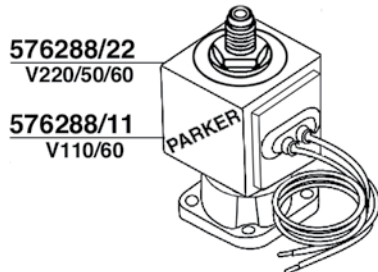

- NEW
- 575572
- 524555
- 581113
- 617121
- KIT PULSER NT0029

- 575572
- 524555
- 582987
- 582988
- 617121
- 581115
- KIT ARIANNE NT0030

515839

ARIETE

RIMINI-ARIANNE

612985

700332

582995

515839

524767

700177
PARKER

551934

700189/22
V220/50/60

700189/11
V110/60

524761

526100
525000
SALDATA/WELDED

- 700883 mm.8
- 700883/V VITON
- 700883/5 mm.8,5
- 700883/80 mm.8,5 80 SHORE

526103

619976

DOCCETTA DOPPIA
DOUBLE SHOWER

524767

700177=PARKER

551934

700189/22
V220/50/60

700189/11
V110/60

576288/22
V220/50/60

576288/11
V110/60

CENTRALINA AUTOLIVELLO
AUFIL ELECTRONIC BOX

508280
RIMINI

583319

CENTRALINA AUTOLIVELLO
AUFIL ELECTRONIC BOX

582613 =V220

579671
NERO/BLACK

577403