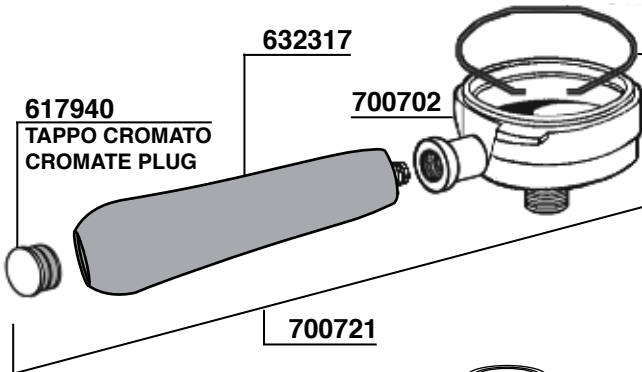

632317

612143=ø1,1

612142=ø1,2

617940
TAPPO CROMATO
CROMATE PLUG

700702