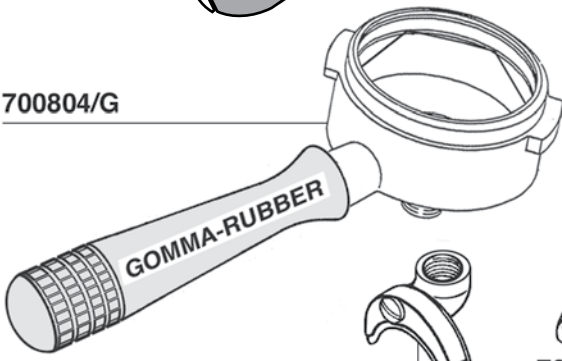

700804/G

GOMMA-RUBBER