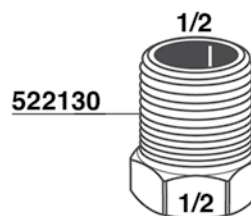

300055 9/16 inch
300056 5/8 inch

for USA

700040

TAPPO FEMMINA-FEMALE PLUG

- 620580/1=1/8F
- 620580/2=1/4F
- 620580/3=3/8F
- 620580/4=1/2F

TAPPO MASCHIO-MALE PLUG

- 620579/1=1/8M
- 620579/2=1/4M
- 620579/3=3/8M
- 620579/4=1/2M