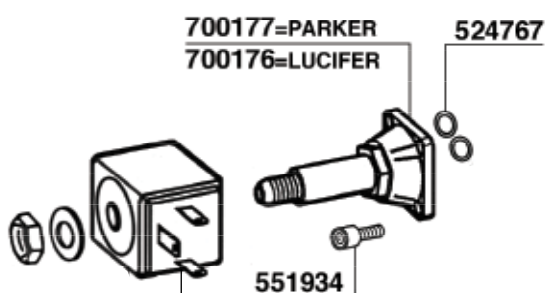

700177=PARKER
700176=LUCIFER

524767

551934

PARKER

LUCIFER

700179/22=V220

700181/22=V220

700179/11=V110

700181/11=V110

**DOCGETTA DOPPIA
DOUBLE SHOWER**

521830 7gr

521832 8gr

521833 7gr
MICROFORI
MICROHOLES

521994 14gr

514419 14gr ridgeless

516575 12gr

526208 18gr

700757 21gr

526758 24gr

521996 14gr

MICROFORI
MICROHOLES

526103

521902

BLIND FILTER