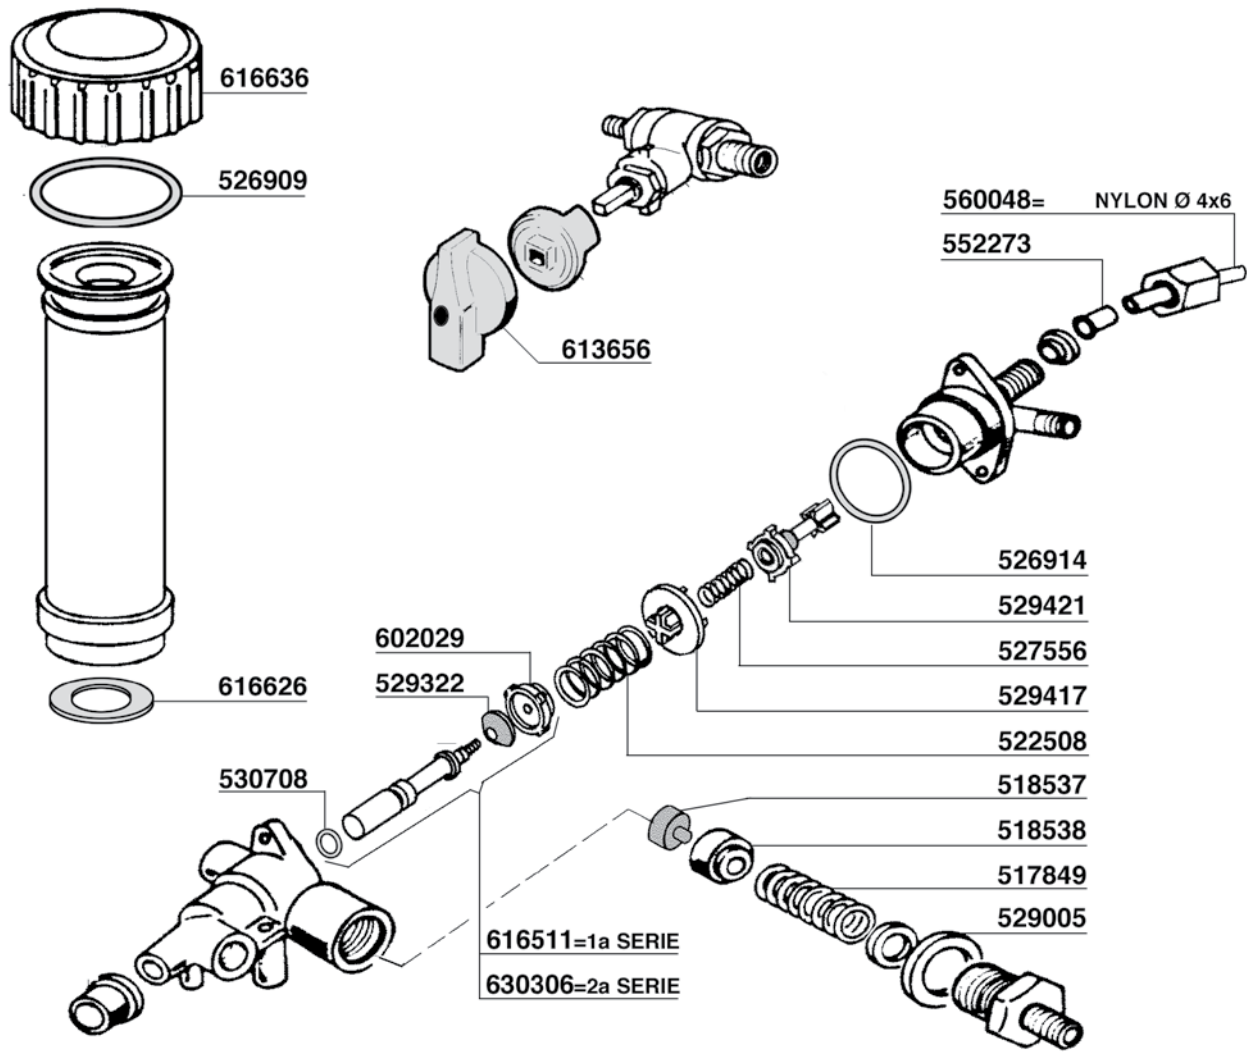

PARTI COMPATIBILI FAEMA Tav.23

COMPACT