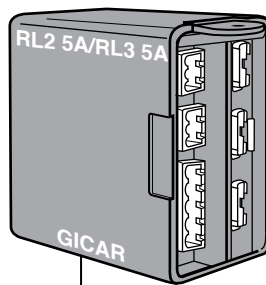

460075 GR1 220V
KOMETA