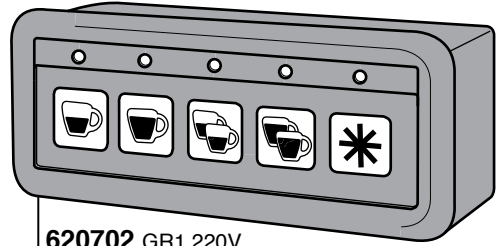

615512 220V
615512/11 110V

ROSSO RED

615511/22 220V
615511/11 110V

620702/A GR1 220V

PULSANTIERA+CENTRALINA+AUTOLIVELLO
TOUCH PAD+ELECTRONIC BOX+AUTOFILL

620714

8 PIN 800 mm

620702 GR1 220V