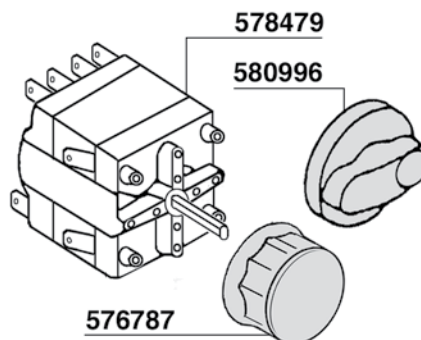

501652
501652/T=TEFLON

575123= GR/1-2 W3000 V220 mm.260
630090/22=GR/2 W3500 V220 mm.390
633004/22=GR/3 W3700 V220 mm.580