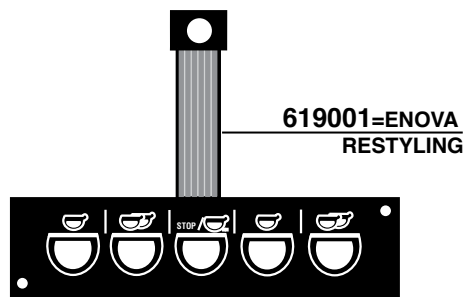

PARTI COMPATIBILI FAEMA Tav.32

136

DUE-DUE SMART-E61 JUBILE'-E91-E92 COMPACT-E97
STYLEMA - E98 PRESIDENT/A

PARTI COMPATIBILI FAEMA Tav.33

FC 31 MINERVA-TOSTAPANE EGI

138

FIAMMA RST

Tav.02