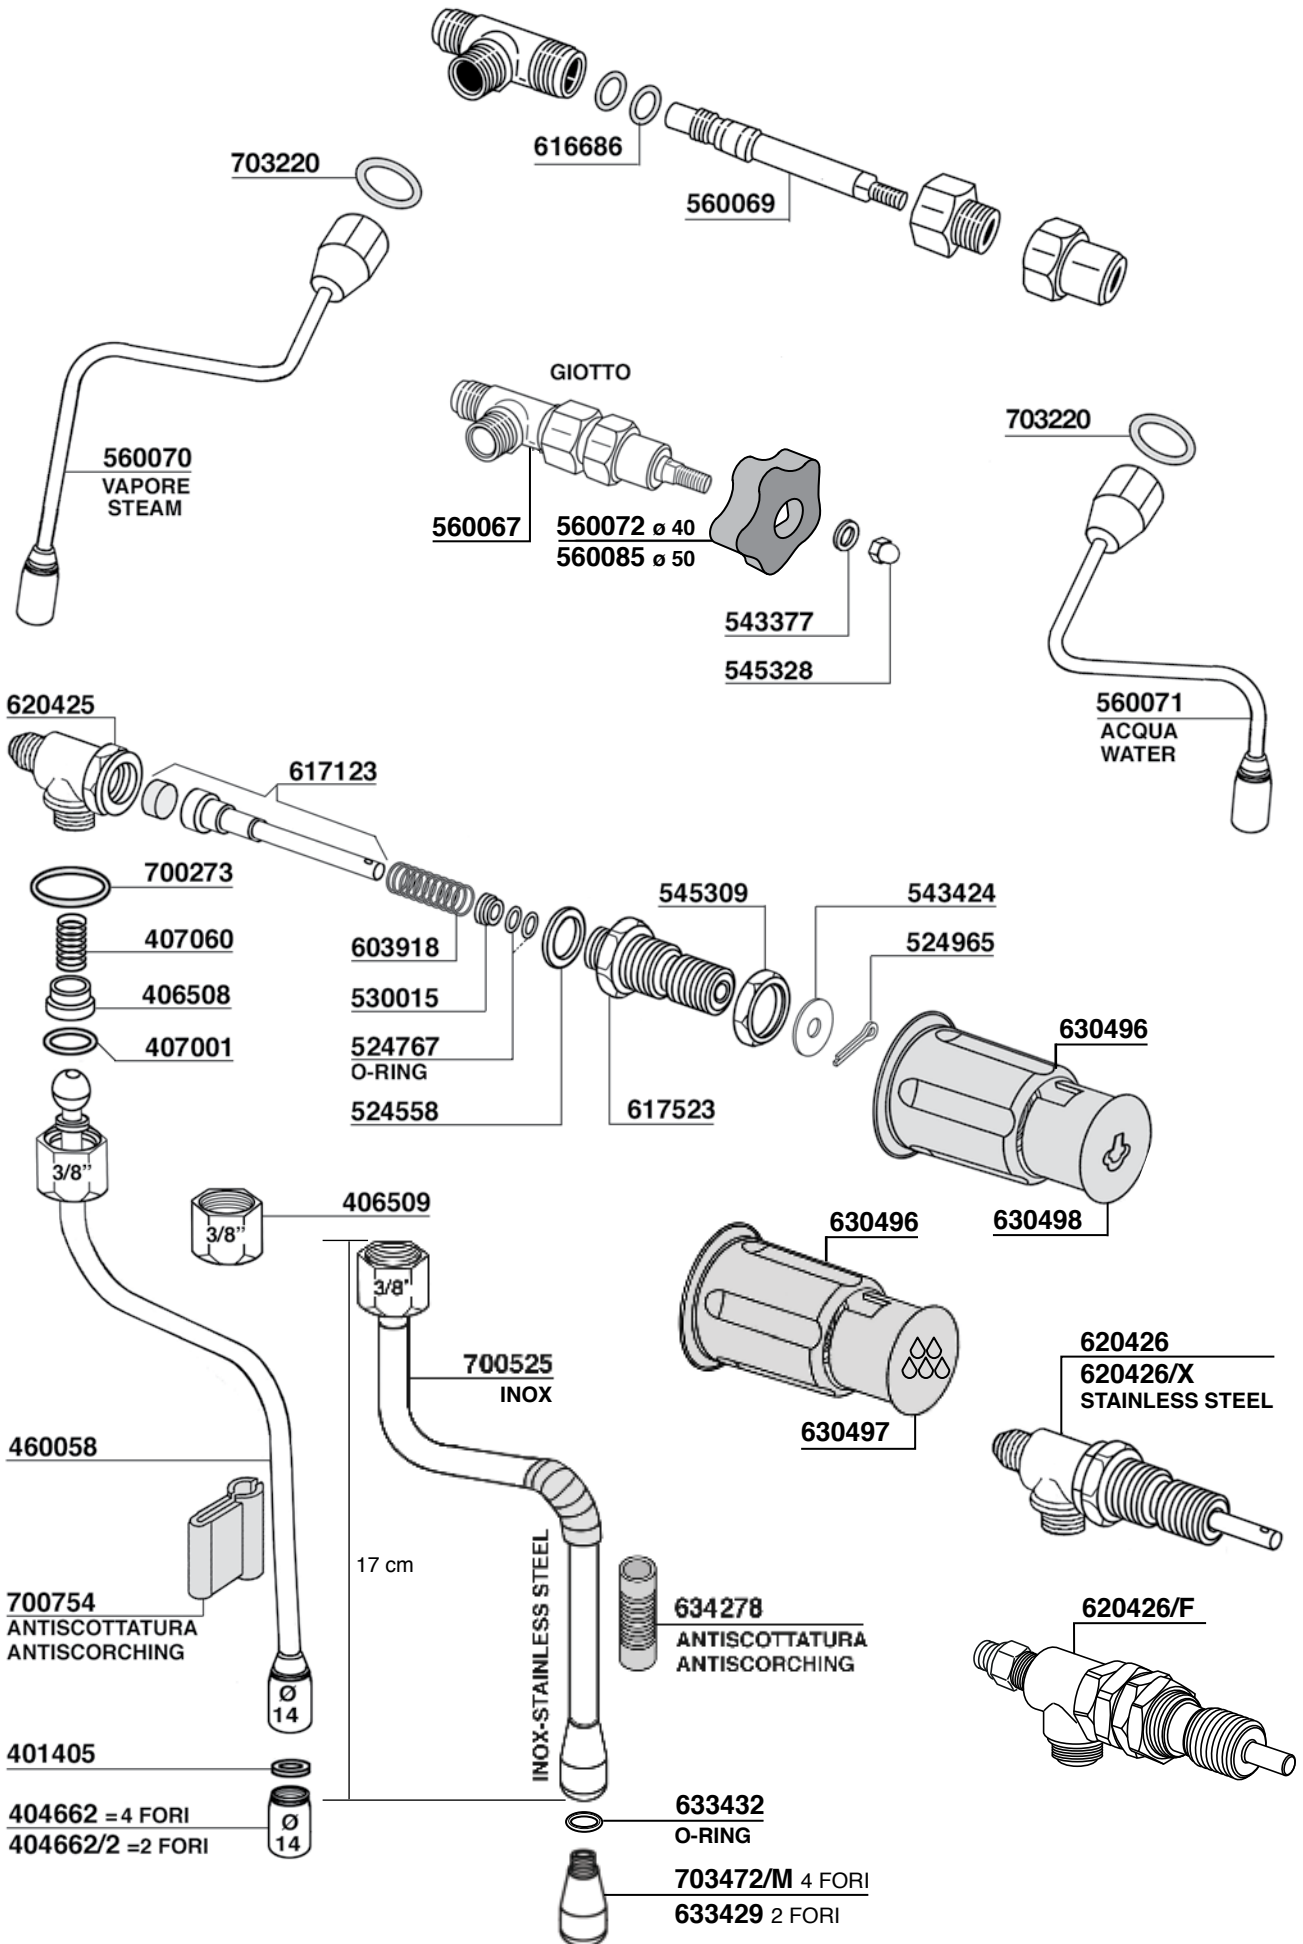

TAPPO CROMATO
CHROME PLUG

BLIND FILTER

FILTRO CIECO

521902

560001

LUCIDO

90

560061
COMPLETO
ASSEMBLED