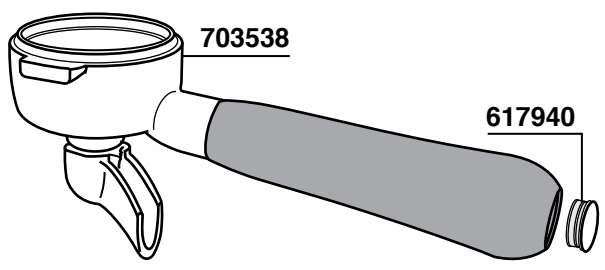

LUCIFER
 700301/22=V220
 700301/11=V110
 700301/24=V24

615978

700176
 551934
 524767

LUCIFER
 700181/22=V220
 700181/11=V110
 700181/24=V24

700031/16

703274

700692
 8 mm

176