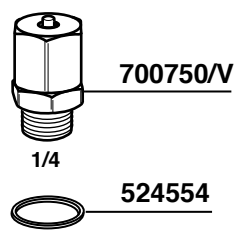

278

591201 GR1
591202 GR2
591203 GR3