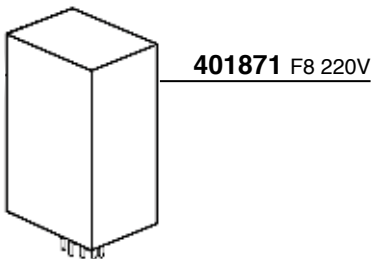

401871 F8 220V