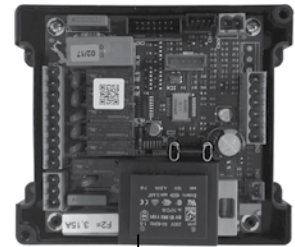

616597 CE/UL

705310

705311

705313=V230

616589
CAMPINI TY85-B
1,4 BAR

705314

705315

703468=V220
703468/11=V110