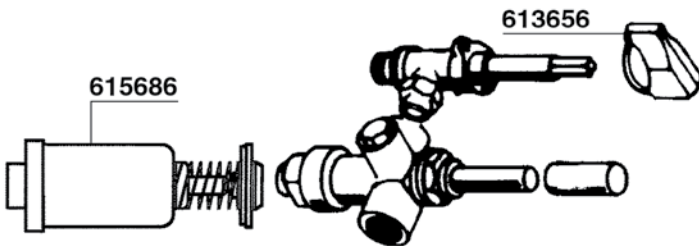

615686

613656