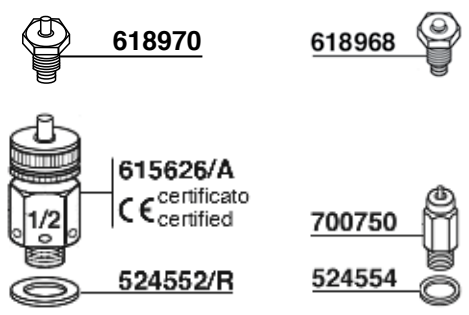

ALUMINIUM

700148/Z

ELLISSE

18

20

620405/C

616597 CE/UL

700662