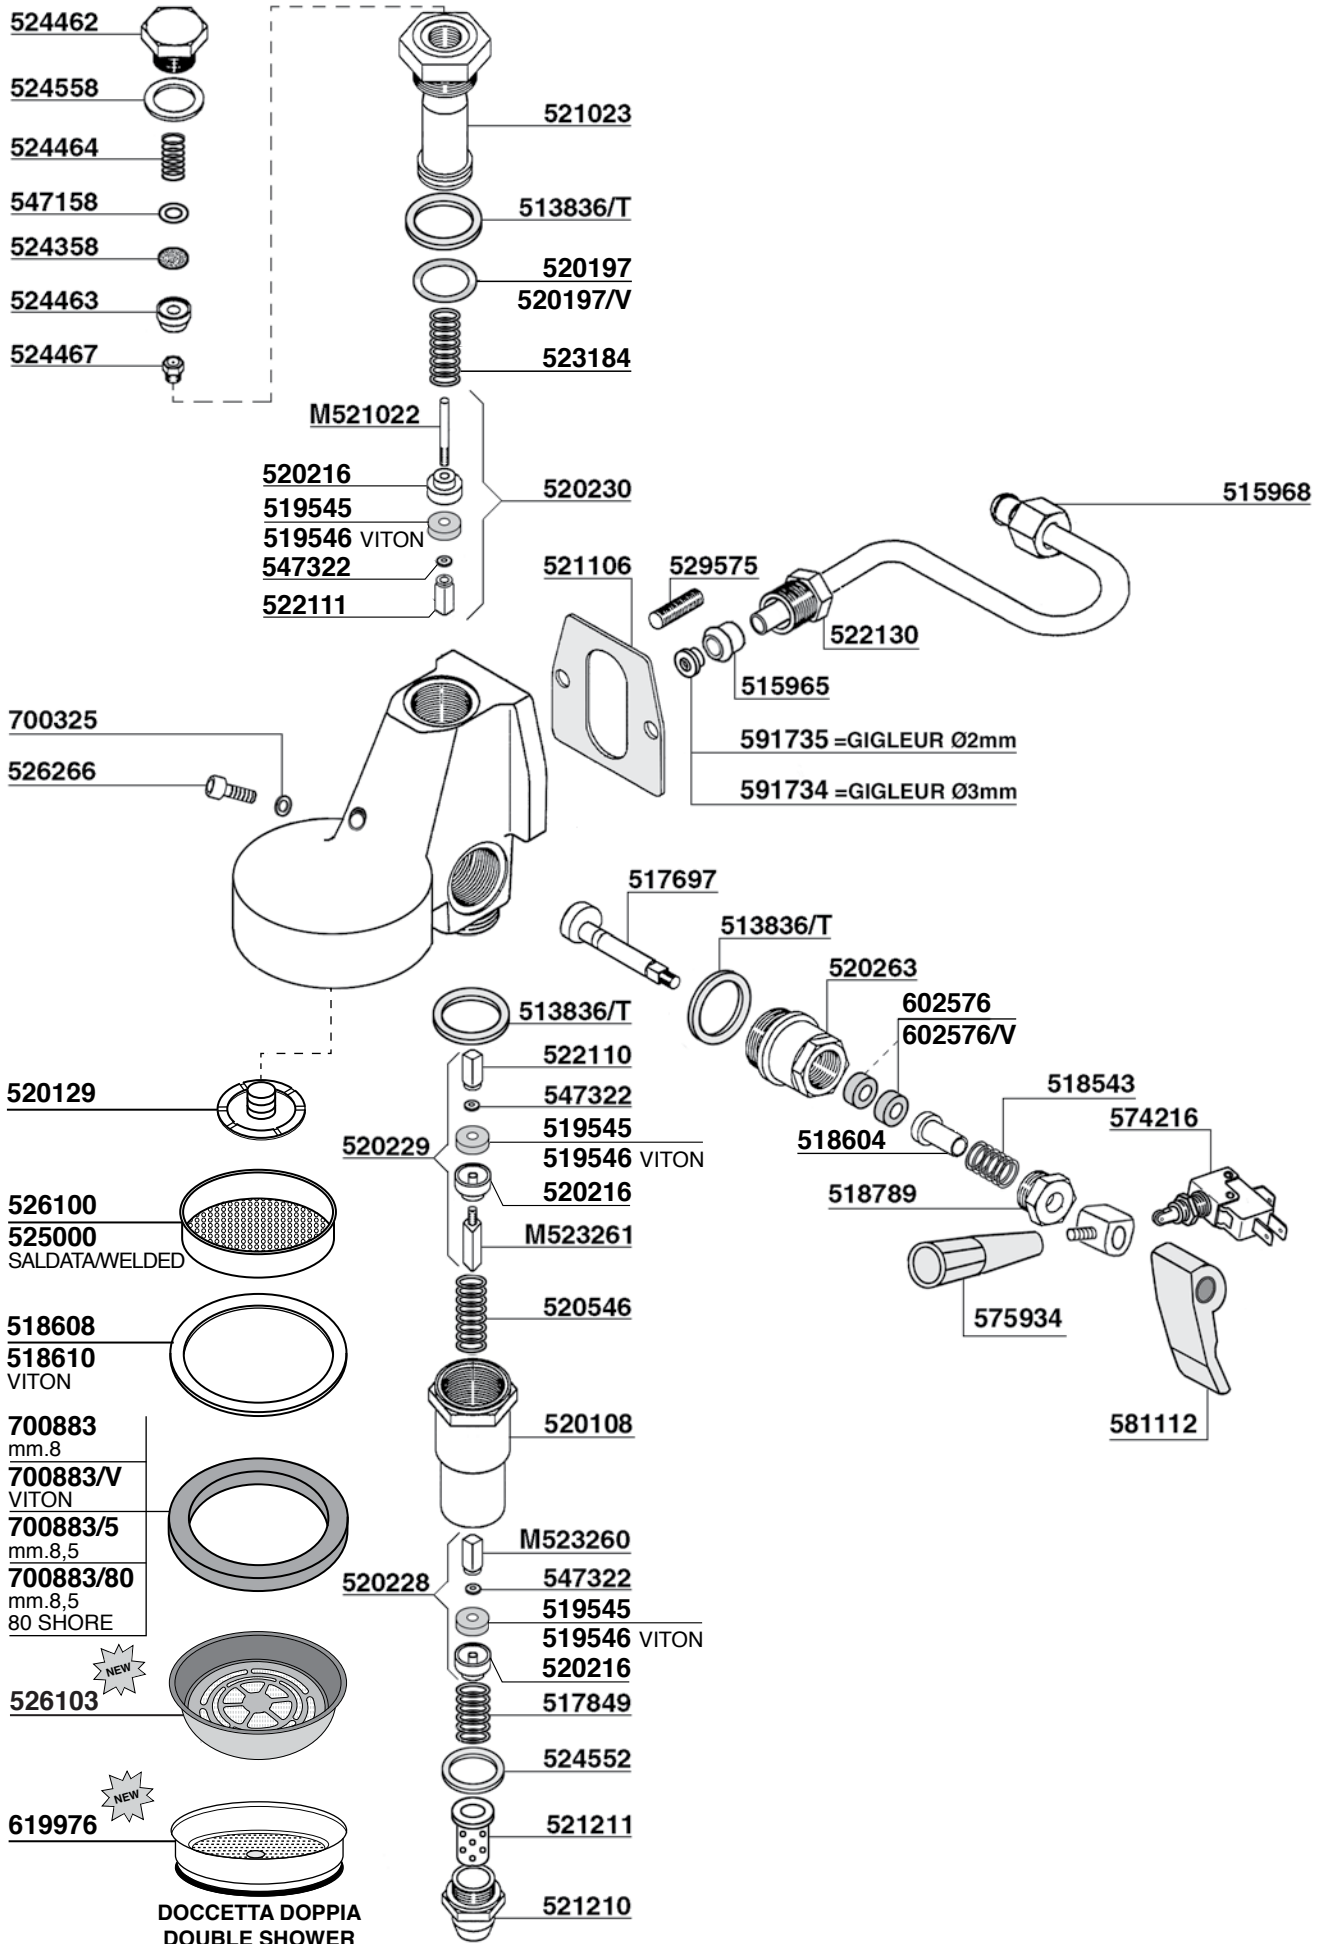

425011

146

- NEW
- 575572
- 524555
- 581113
- 617121
- KIT PULSER NT0029

- 575572
- 524555
- 582987
- 582988
- 617121
- 581115
- KIT ARIANNE NT0030

515839

ARIETE

RIMINI-ARIANNE

612985