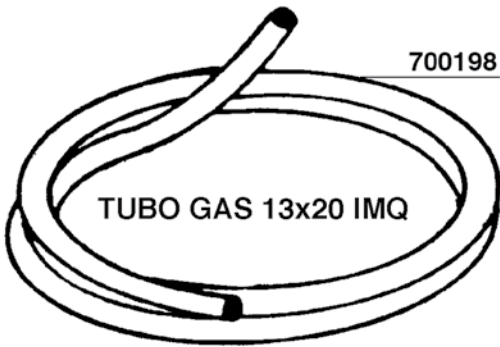

506726 230V - 800+200W
FAEMINA

PARTI COMPATIBILI FAEMA Tav.25

PARTI COMPATIBILI FAEMA Tav.26

130

TUBO GAS 13x20 IMQ

700198

526621

526621