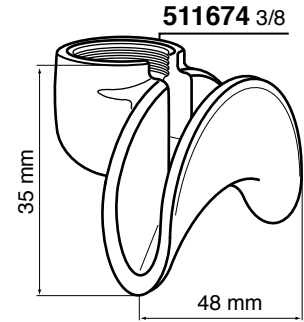

VARI COMPONENTI

Tav.26

273