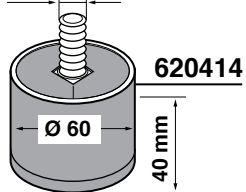

PLASTICA NERA-BLACK PLASTIC

M10