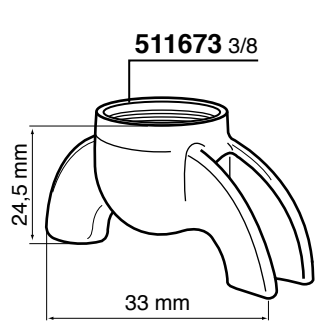

VARI COMPONENTI

Tav.26

273