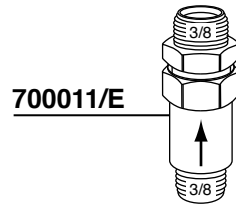

620406
ROTOFLOW 150 Lt/h
620406/X INOX

700011/E