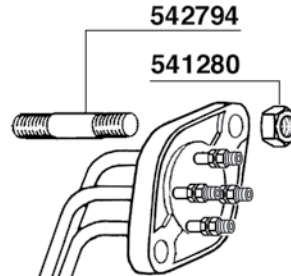

501652
501652/T=TEFLON