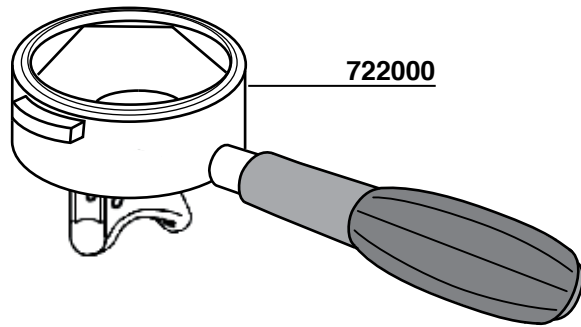

PARTI COMPATIBILI **CIMBALI** Tav.03

64

612143=Ø1,1
612142=Ø1,2

700199

700024

502003

511672

630085/8

630087/8

612143=Ø1,1
612142=Ø1,2

700203

700225

700206

700205

511672/R

FLUSSO REGOLABILE
ADJUSTABLE FLOW

FLUSSO REGOLABILE
ADJUSTABLE FLOW

617940
TAPPO CROMATO
CHROMATE PLUG

632316

700690

700680

722000

700681

722001

700687