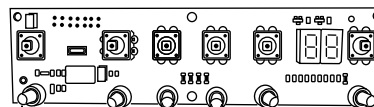

8 PIN DOPPI
8 DOUBLE PINS

620735

551937

530143

617903/G

615978/T

615979

620405

ROSSO

VERDE