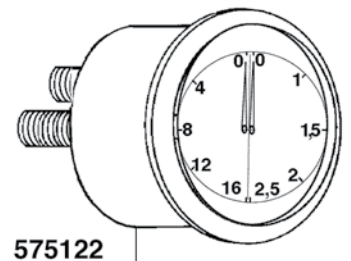

501652
501652/T=TEFLON

575123= GR/1-2 W3000 V220 mm.260
630090/22=GR/2 W3500 V220 mm.390
633004/22=GR/3 W3700 V220 mm.580