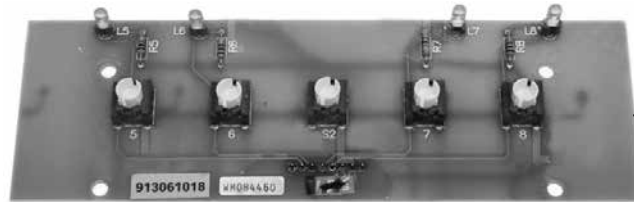

591546
M39 DOSATRON R - M39 GT