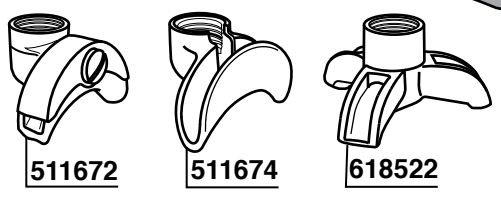

LUCIFER
 700301/22=V220
 700301/11=V110
 700301/24=V24

615978

700176
 551934
 524767

LUCIFER
 700181/22=V220
 700181/11=V110
 700181/24=V24

700031/16

703274

700692
 8 mm

176