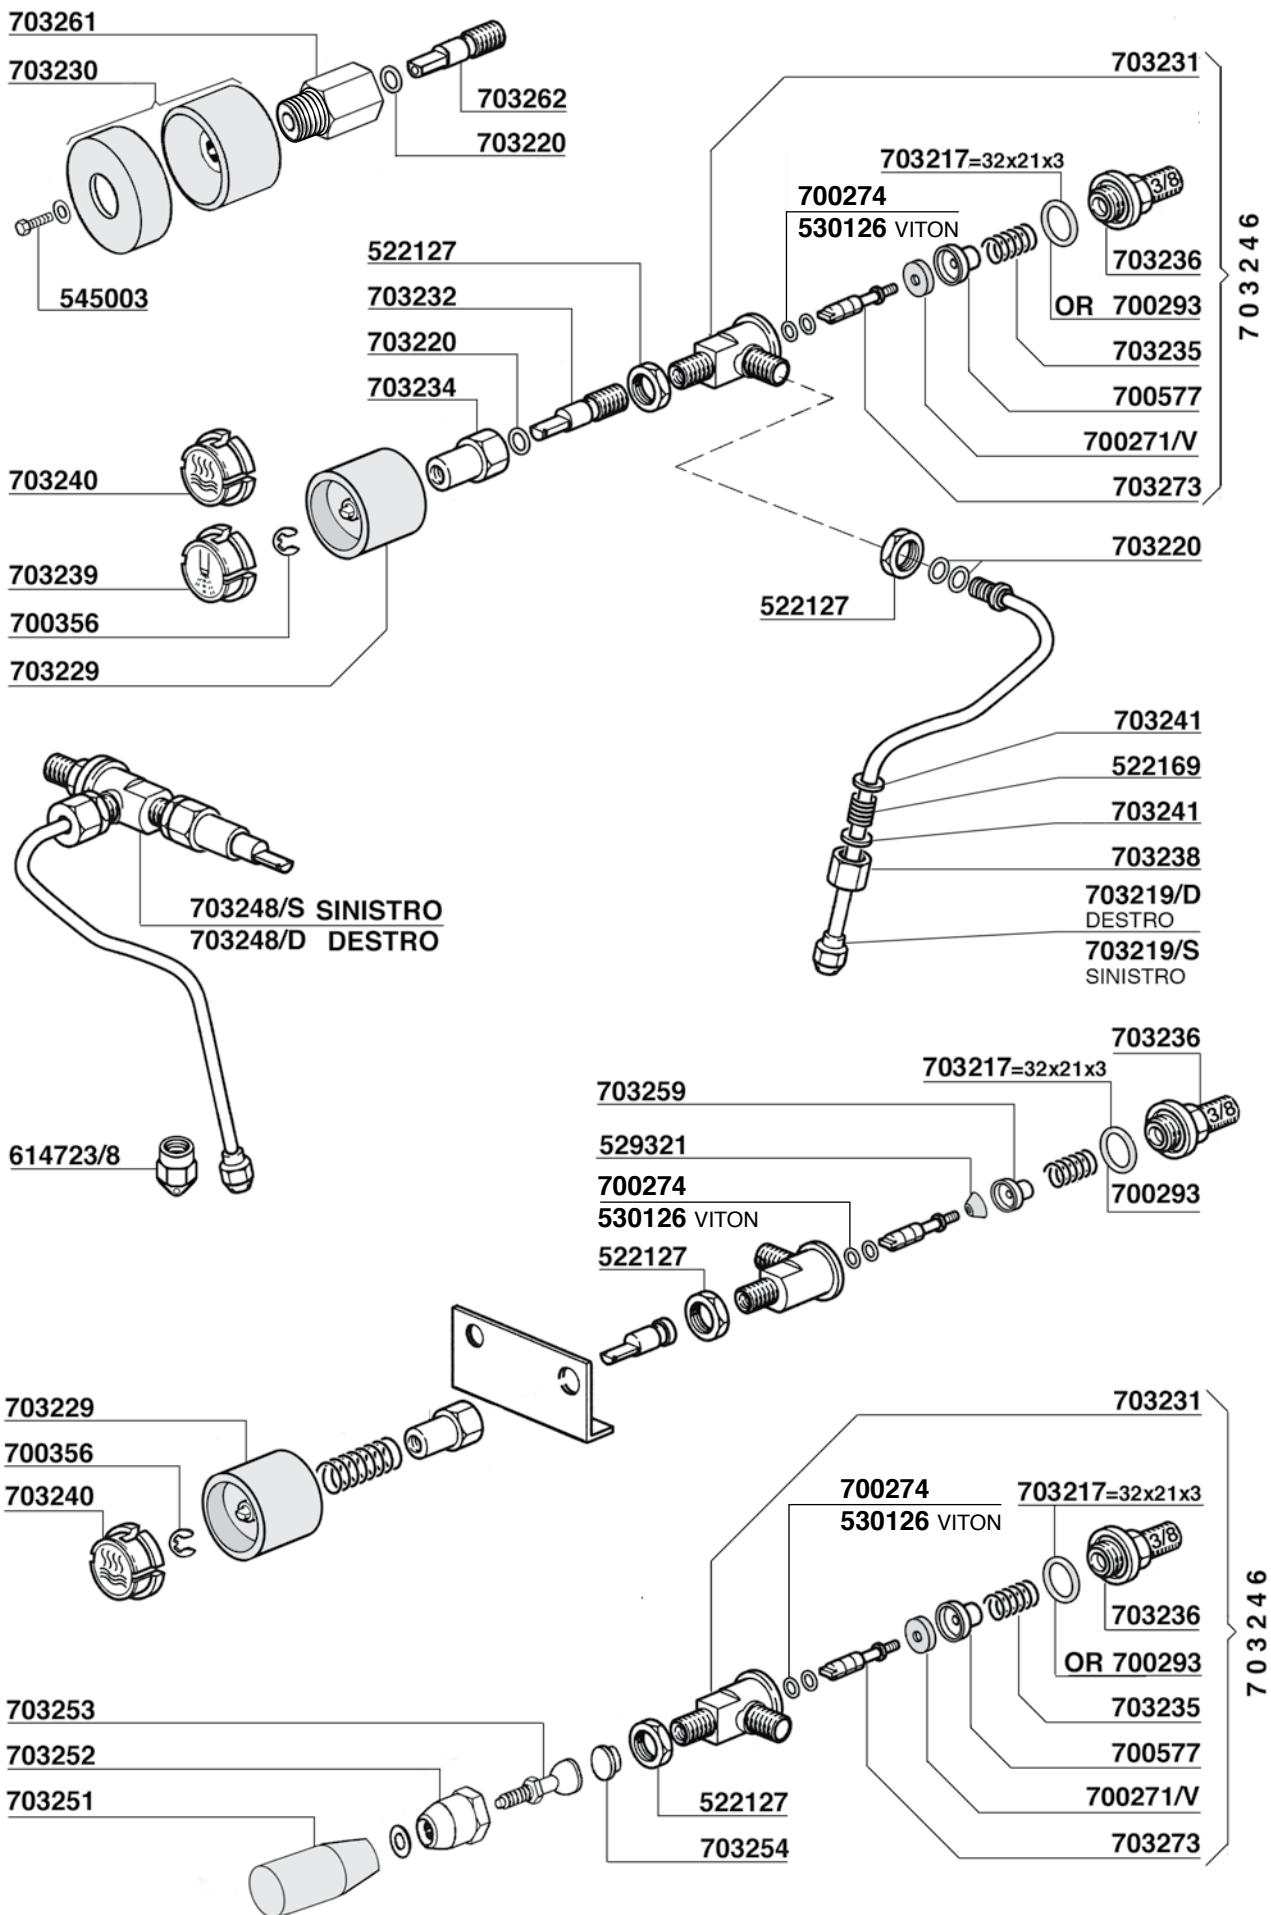

LUCIFER
 700301/22=V220
 700301/11=V110
 700301/24=V24

615978

700176
 551934
 524767

LUCIFER
 700181/22=V220
 700181/11=V110
 700181/24=V24

700031/16

703274

700692
 8 mm

176