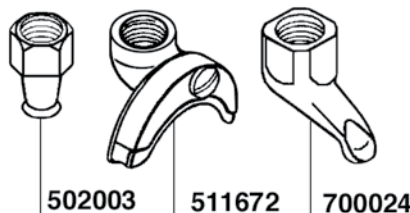

- 703489 9 mm CONICAL
- 700623/V CONICAL VITON
- 700623/5 10 mm CONICAL
- 703407 7 mm
- 703408 4,5 mm
- 700149 8 mm
- 703498 8,2 mm CONICAL

- 612143=ø1,1
- 612142=ø1,2

- 700176=LUCIFER
- 700177=PARKER

1. 700181/22=V220
   - 700181/11=V110
   - 700179/22=V220
   - 700179/11=V110
2. PARKER | LUCIFER