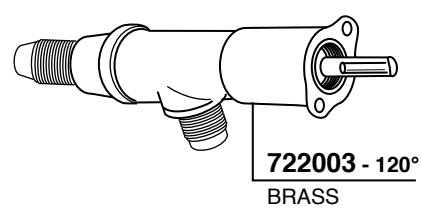

- 633433 3 HOLES
- 633433/4 4 HOLES