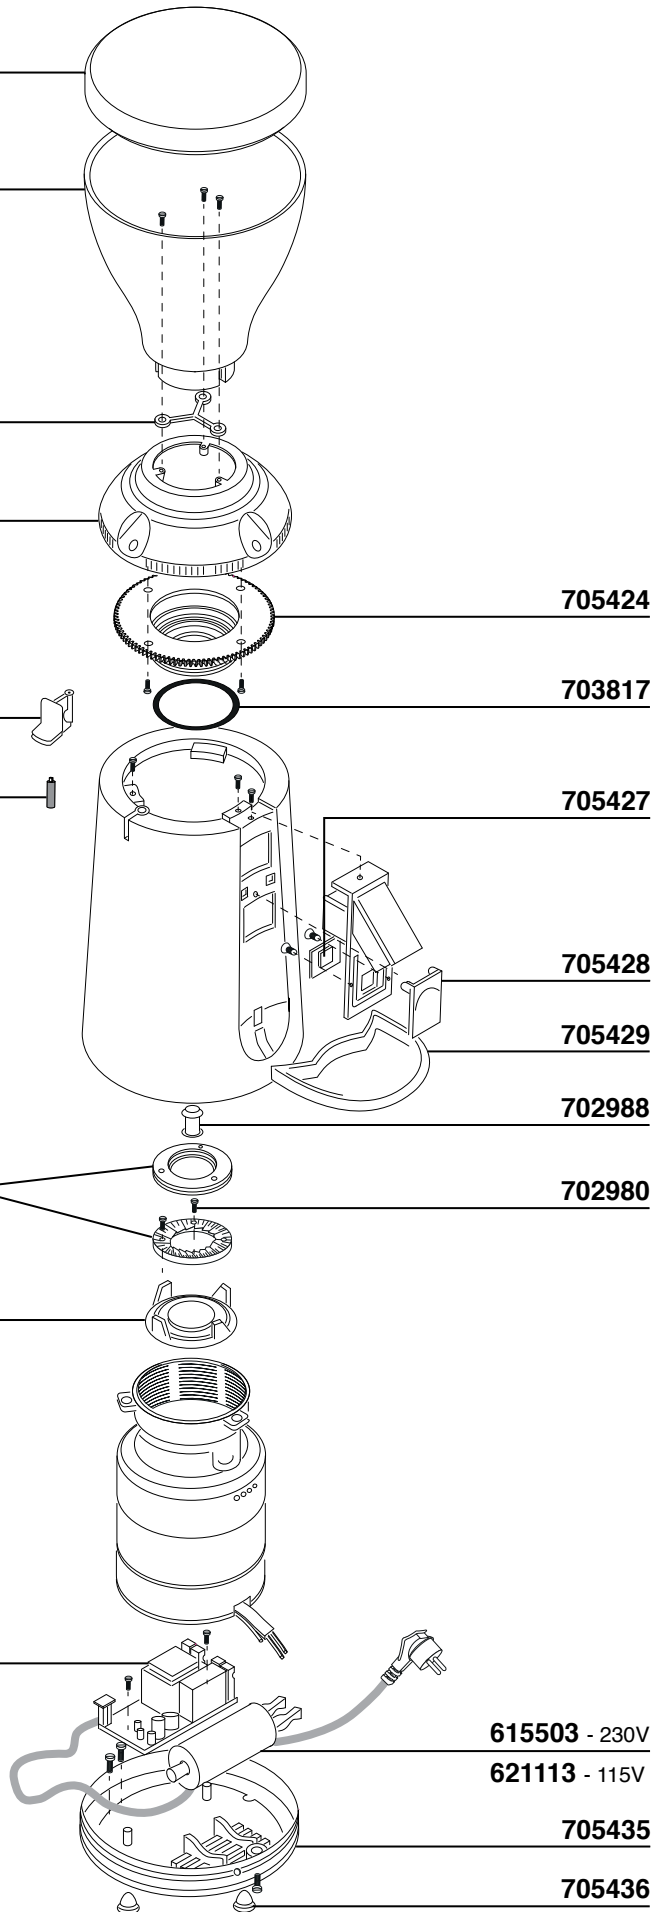

NUOVA SIMONELLI MODEL: GRINTA AMM-AMMT

325

705420

705421

705422

705423 NERO/BLACK

705424

705425

703817

705426

705427

705428

705429

702988

620341

702980

705430

705431 ON/OFF 230V AMM

705432 ON/OFF 115V AMM

705433 TEMPORIZZ. 230V AMMT

705434 TEMPORIZZ. 115V AMMT

615503 - 230V

621113 - 115V

705435

705436