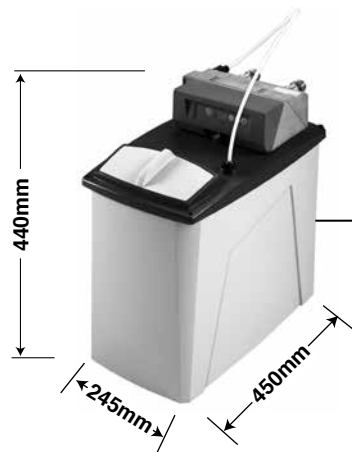

702533
LT. 8