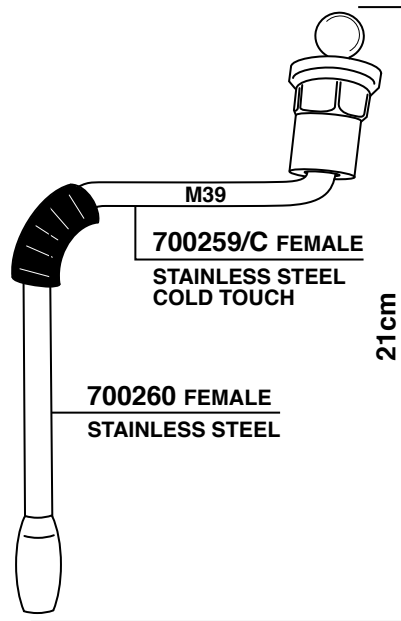

PARTI COMPATIBILI **CIMBALI** Tav.06