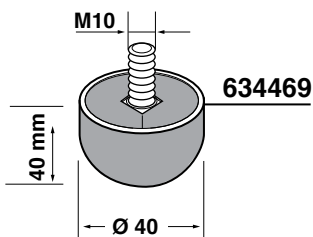

VARI PIEDINI

Tav. 15

262

GOMMA NERA - BLACK RUBBER