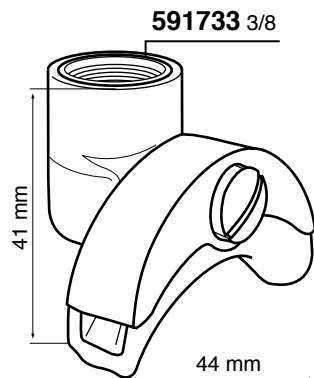

VARI COMPONENTI

Tav.26

273