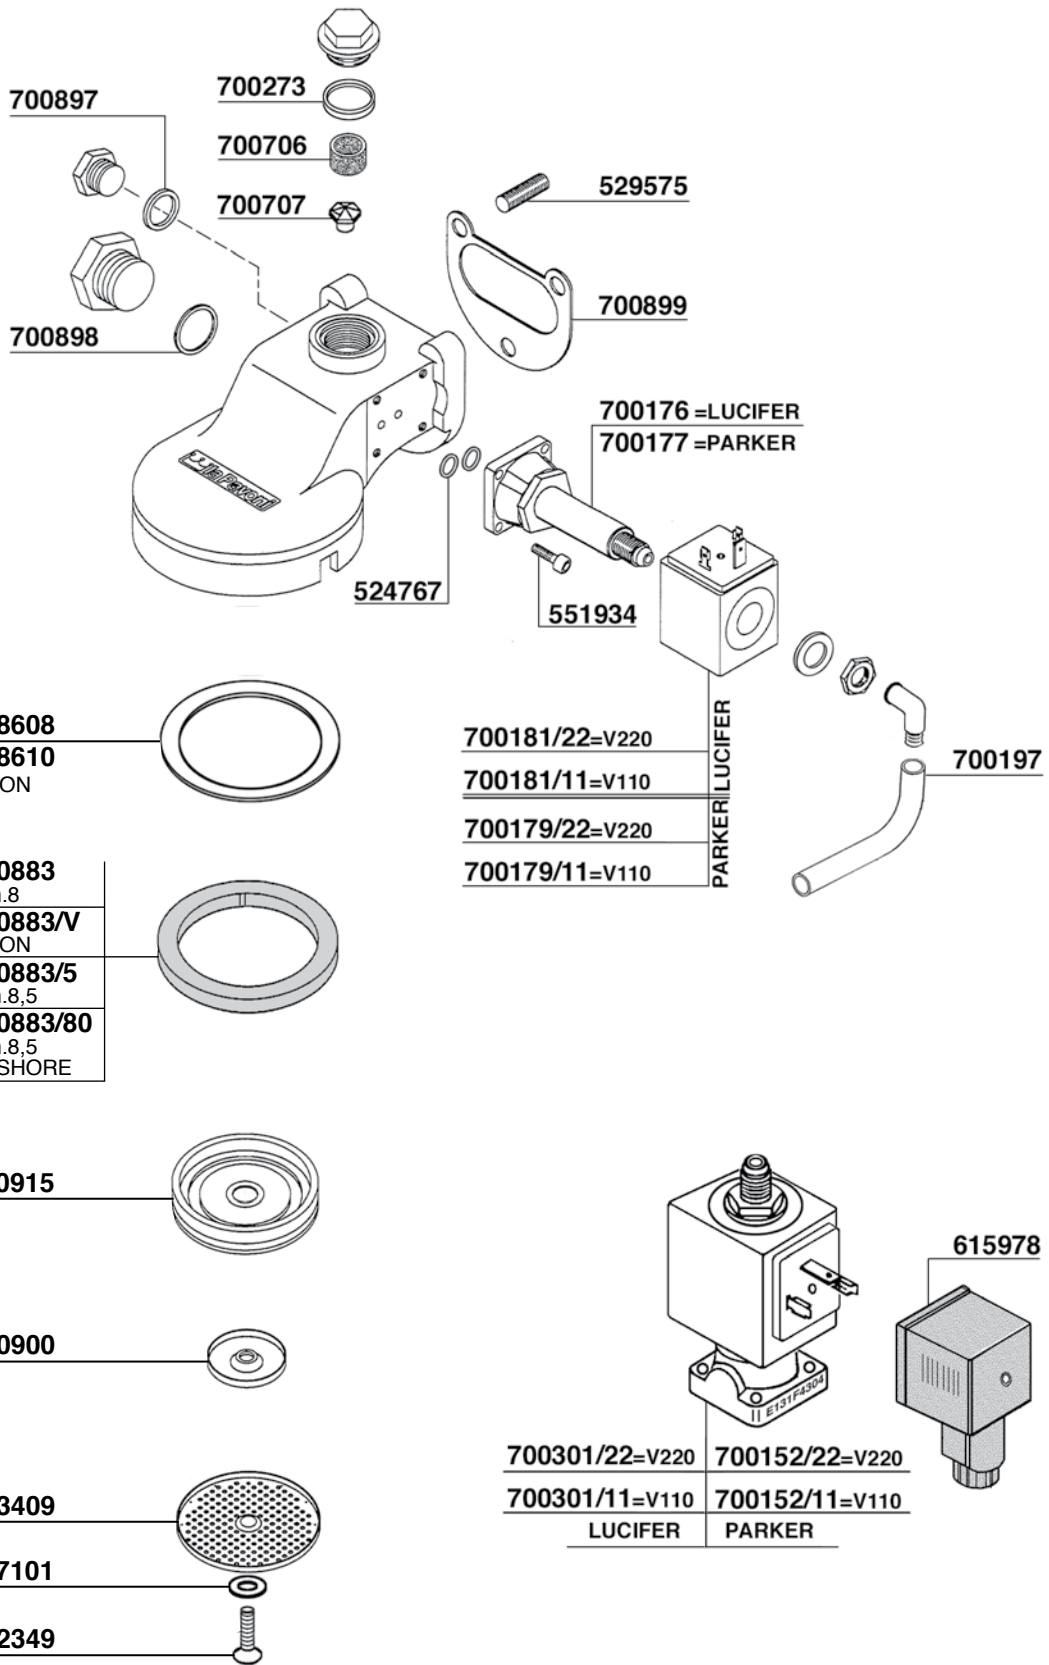

703480
1/4" - ø 1,2"

703485

188

190

700317/G

NEW
GOMMA-RUBBER

612143=Ø1,1
612142=Ø1,2

700882