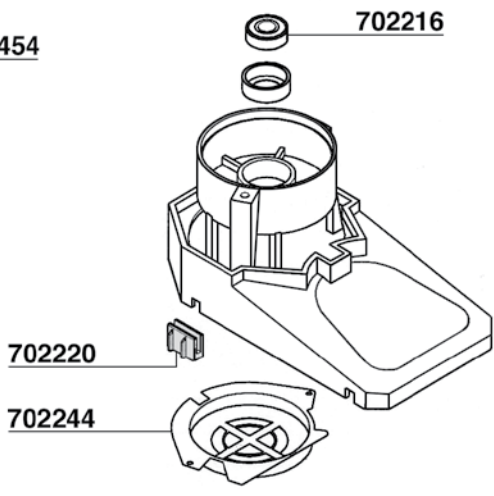

702476

MACINACAFFE'

QUAMAR MODEL: T.80A - T.80E

332

NEW MODEL

702269

702311=V220 mF.16
702221=V110 mF.50

MACINACAFFE'