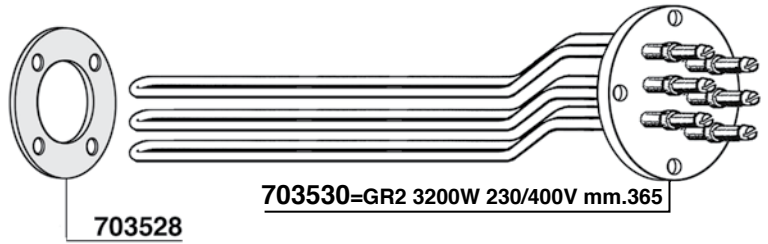

703093
BLACK

703114

703031
BIPOLAR SWITCH

703059
CROMATO
CHROME PLATED

703098

12

14

700301/22=V220	700152/22=V220
700301/11=V110	700152/11=V110
LUCIFER	PARKER