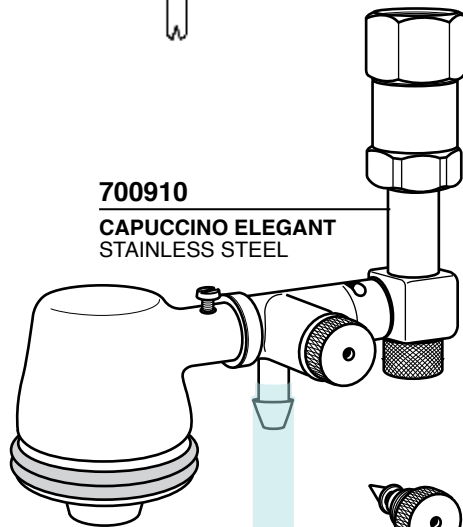

701005

100 mm

3/8

406509

701026/B WHITE
701026/N BLACK

701004

CAPPUCCINATORE BOY
APRIBILE - OPENABLE

700910
CAPPUCCINO ELEGANT
STAINLESS STEEL