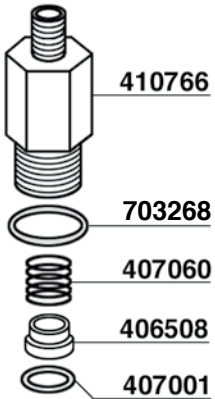

BRASILIA

Tav. 07

RUBINETTI

41