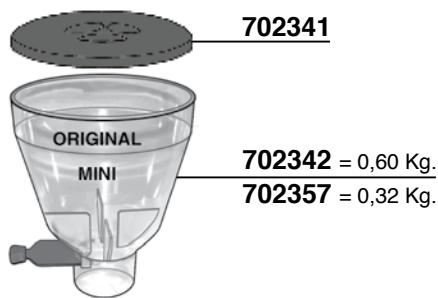

MAZZER MODEL: JOLLY-MAJOR-MINI

JLY=MODEL JOLLY
S=MANUAL

MJR=MODEL MAJOR
A=AUTOMATIC

319

MAZZER MODEL:MINI ELETRONICO A-B

320

Modello A

503504 230V/50-60Hz