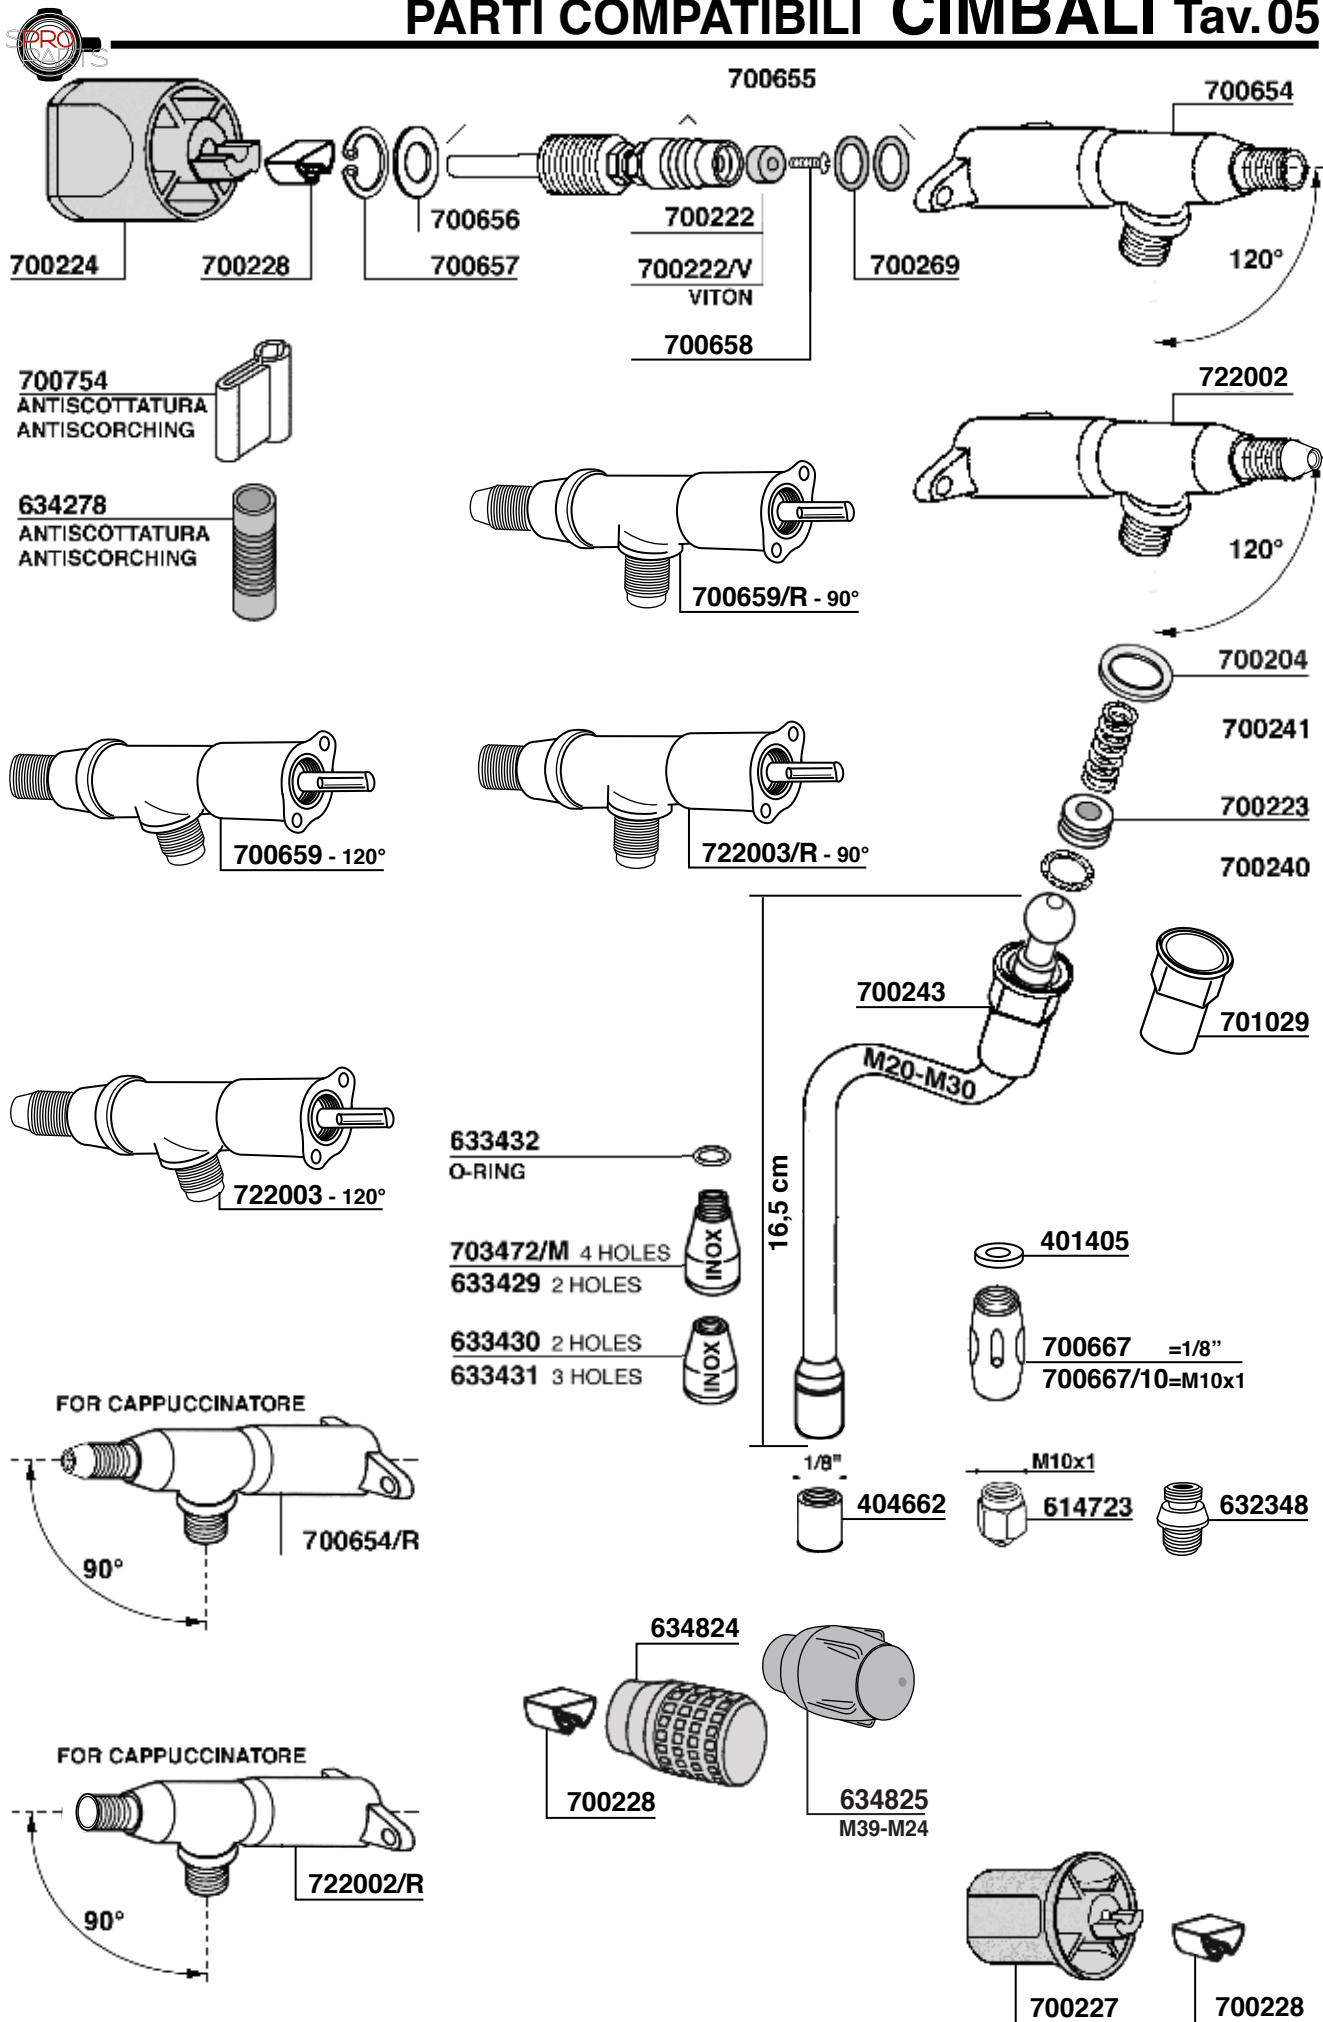

PARTI COMPATIBILI **CIMBALI** Tav.05