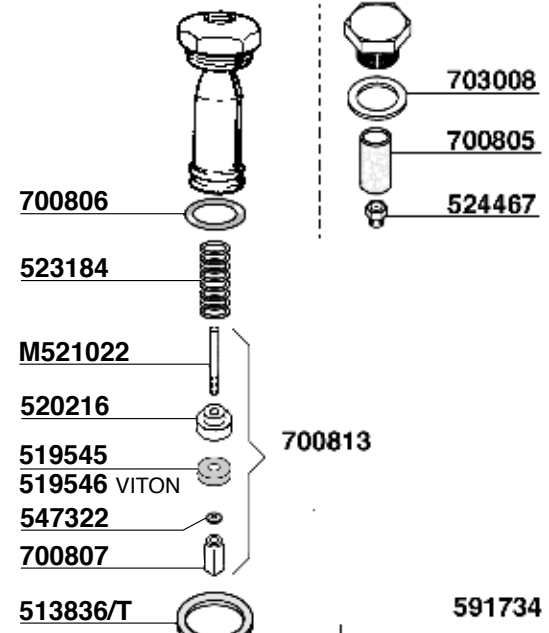

703480
1/4" - ø 1,2"

703485

188

190

700317/G

NEW
GOMMA-RUBBER

612143=Ø1,1
612142=Ø1,2

700882