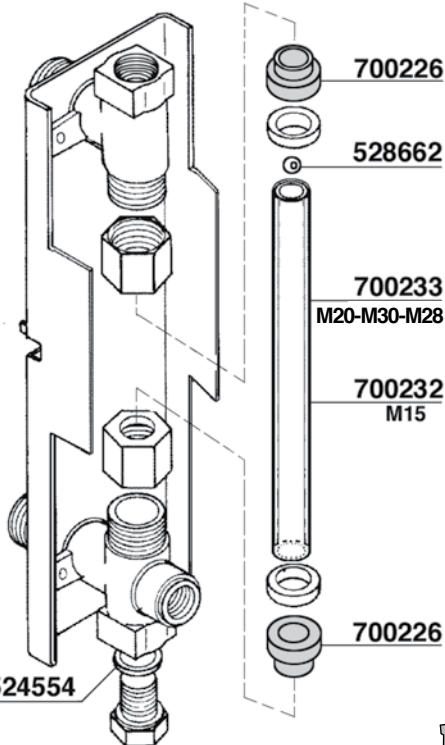

PARTI COMPATIBILI **CIMBALI** Tav. 10

618968 618970

700750 524554 48 mm 615625/A
 CE certificato certified

48 mm 700217 524555

630177 NUOVA RICAMBI 150 Lt/h
630177/NSF
630177/X=INOX-STAINLESS STEEL

608987 521923 523082

630178 ROTOFLOW 150 Lt/h

523082 521923 523082

700231 RAME-COPPER
700626