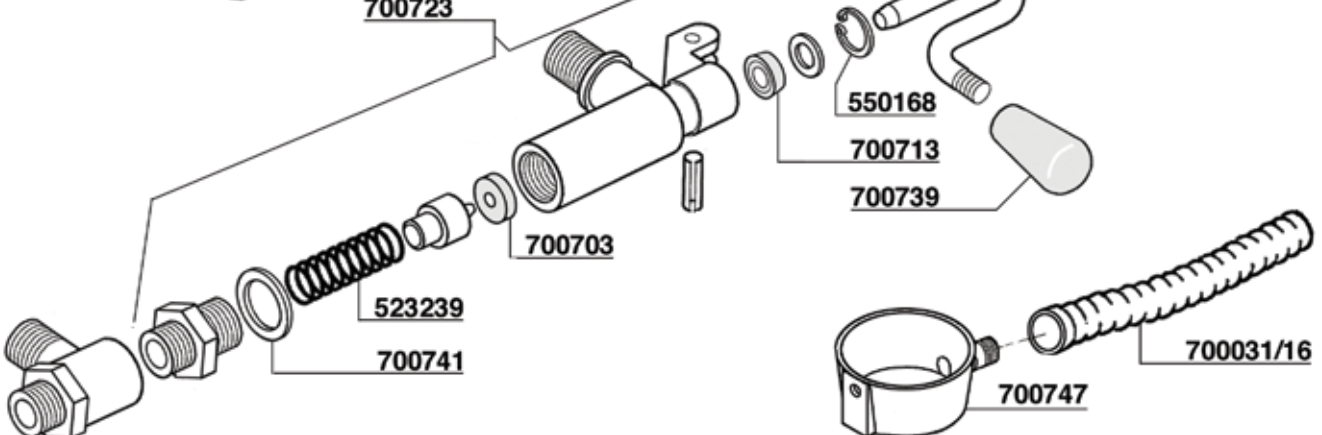

MOTORE RAFFREDDATO AD ACQUA - MOTOR WATERCOOL