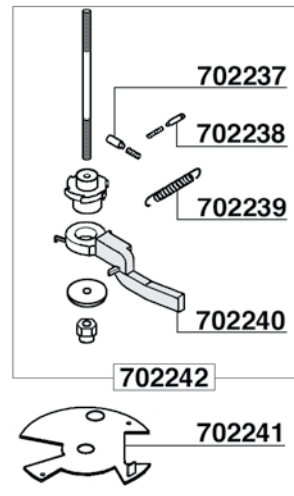

702476

MACINACAFFE'

QUAMAR MODEL: T.80A - T.80E

332

NEW MODEL

702269

702311=V220 mF.16
702221=V110 mF.50

MACINACAFFE'