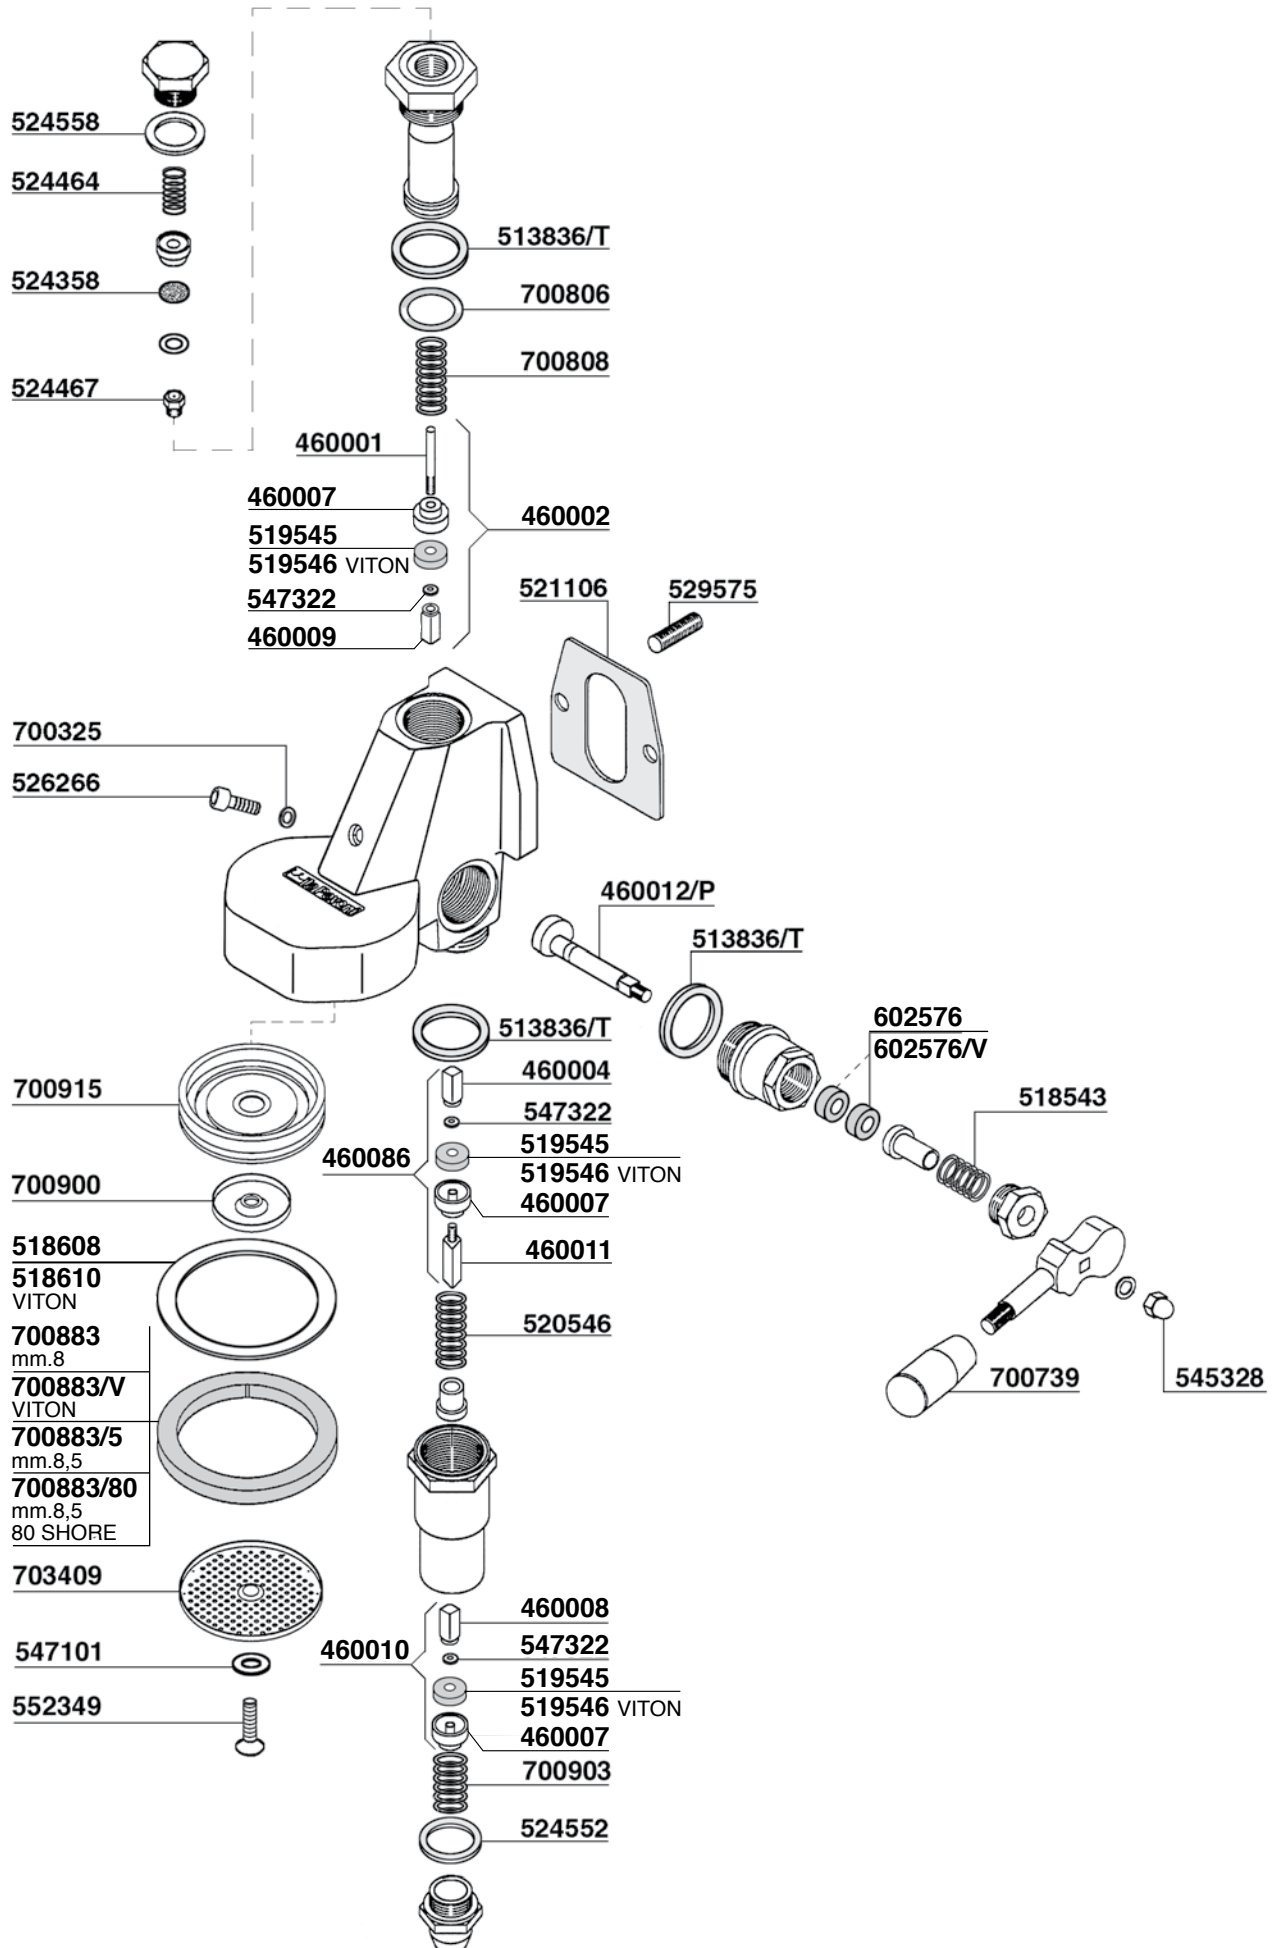

703480
1/4" - ø 1,2"

703485

188

190

700317/G

NEW
GOMMA-RUBBER

612143=Ø1,1
612142=Ø1,2

700882