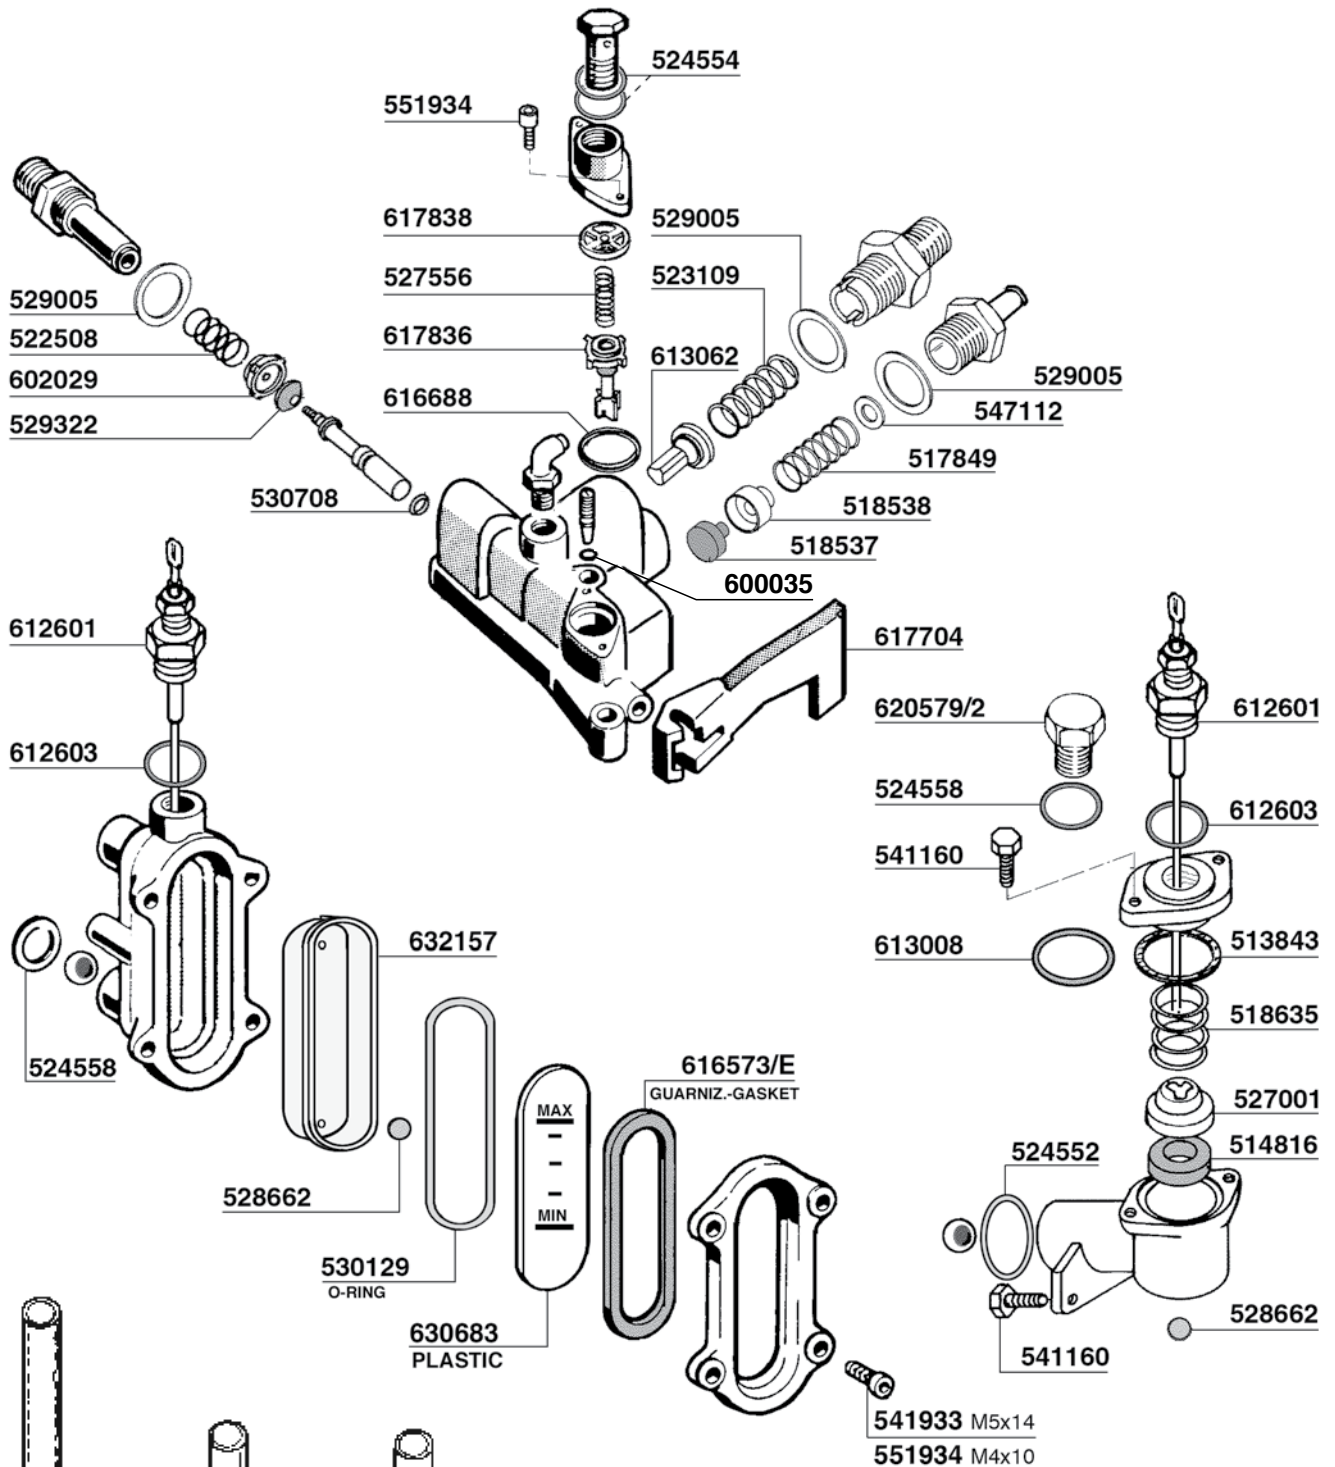

PARTI COMPATIBILI FAEMA Tav.06

110

INOX STAINLESS STEEL