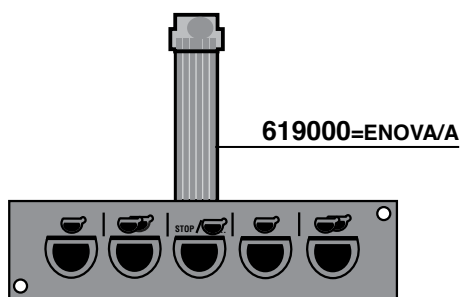

PARTI COMPATIBILI FAEMA Tav.32

136

DUE-DUE SMART-E61 JUBILE'-E91-E92 COMPACT-E97
STYLEMA - E98 PRESIDENT/A

PARTI COMPATIBILI FAEMA Tav.33

FC 31 MINERVA-TOSTAPANE EGI

138

FIAMMA RST

Tav.02