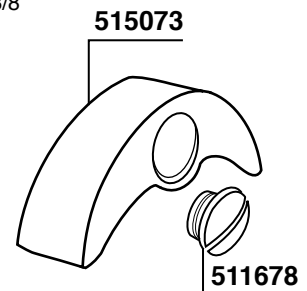

VARI COMPONENTI

Tav.26

273