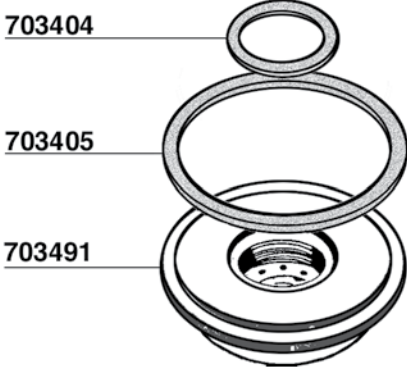

AURELIA II S. - V - DIGIT

634278
ANTISCOTTATURA
ANTISCORCHING

703472/M 4 FORI

633429 2 FORI

703472 4 FORI

- 703489 9 mm CONICAL
- 700623/V CONICAL VITON
- 700623/5 10 mm CONICAL
- 703407 7 mm
- 703408 4,5 mm
- 700149 8 mm
- 703498 8,2 mm CONICAL