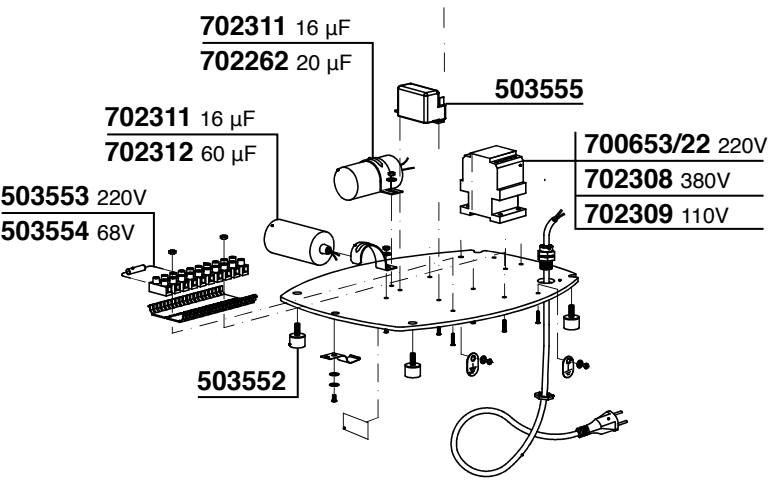

503505 110V/60Hz

503506 100V/50-60Hz

Modello B

503507 230V/50-60Hz

503508 110V/60Hz

MAZZER MODEL:MINI ELETRONICO A-B

MAZZER MODEL: ROBUR DOSATORE

322