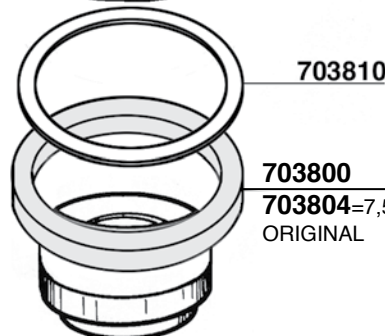

50

615978

PARKER	LUCIFER
700179/22=V220	700181/22=V220
700179/11=V110	700181/11=V110

700301/22=V220	700152/22=V220
700301/11=V110	700152/11=V110
LUCIFER	PARKER

700177=PARKER
700176=LUCIFER

551934

524767

703815

NEW

GOMMA-RUBBER

703815/G

O-RING 157

703811

511672/R

NEW

FLUSSO REGOLABILE
ADJUSTABLE FLOW

703810

703800

703804=7,5 mm
ORIGINAL

541377

703813

547101

703812

700616

NEW

GOMMA-RUBBER

700201

617938

612143=Ø1,1
612142=Ø1,2

703814

700202

BLIND FILTER

FILTRO CIECO

521902

511672

700024

502003

618522

511673