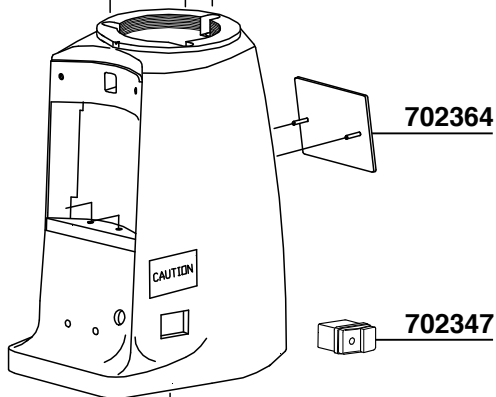

MAZZER MODEL:MINI ELETRONICO A-B

320

Modello A

503504 230V/50-60Hz

503505 110V/60Hz

503506 100V/50-60Hz

Modello B

503507 230V/50-60Hz

503508 110V/60Hz