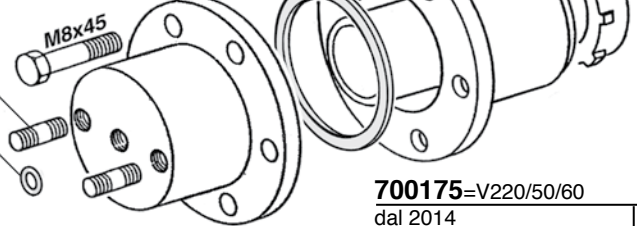

703224=O-RING
703211=Ø71x85x2

542794
703220 O-RING

700175=V220/50/60
dal 2014
700175/11=V110/60
700175/24=V24/50/60

530137

700402

526503

700502=6,5mm
700502/7=7mm
703561=6,7mm ORIGINAL
703562=6,3mm ORIGINAL