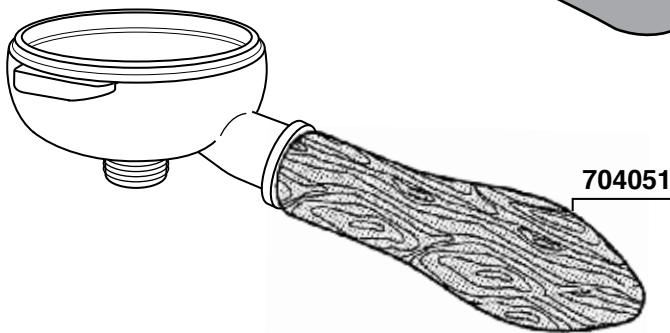

704051

502003

700789