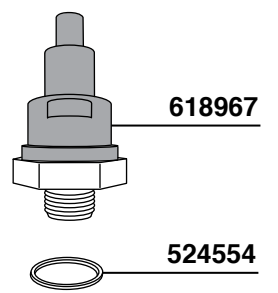

278

591201 GR1
591202 GR2
591203 GR3

503005 165 mm
SENZA GUAINA