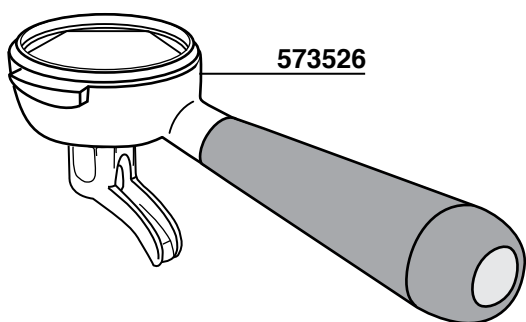

VARI

617940
TAPPO CROMATO
CHROMATE PLUG

632317