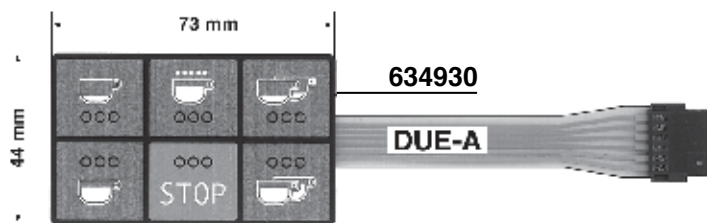

PARTI COMPATIBILI FAEMA Tav.32

136

DUE-DUE SMART-E61 JUBILE'-E91-E92 COMPACT-E97
STYLEMA - E98 PRESIDENT/A

PARTI COMPATIBILI FAEMA Tav.33

FC 31 MINERVA-TOSTAPANE EGI

138

FIAMMA RST

Tav.02