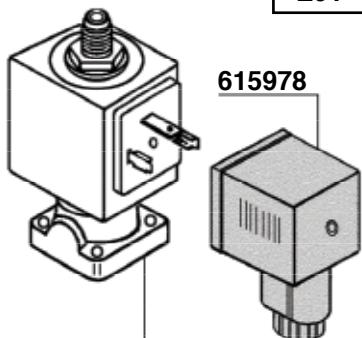

PARTI COMPATIBILI FAEMA Tav.02

E91 - E92 - ELITE - EMBLEMA - ENOVA - STYLEMA - TEOREMA

615978

PARKER

LUCIFER

700152/22=V220

700301/22=V220

700152/11=V110

700301/11=V110