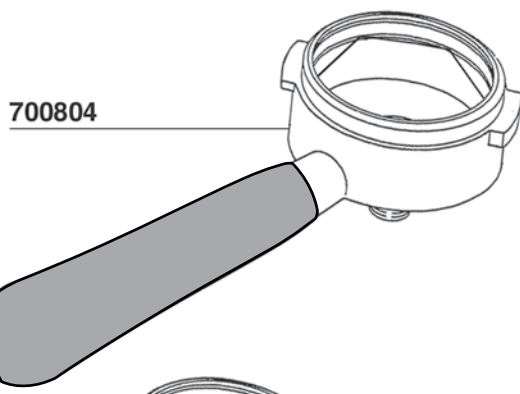

BLIND FILTER

521902

700201

700202

632317

617940
TAPPO CROMATO
CHROMATE PLUG

700804

ALUMINIUM