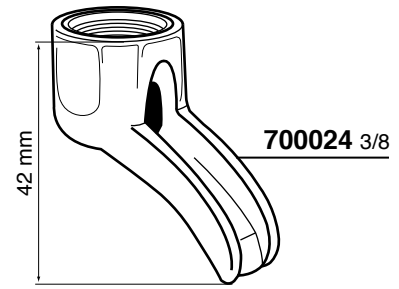

VARI COMPONENTI

Tav.26

273