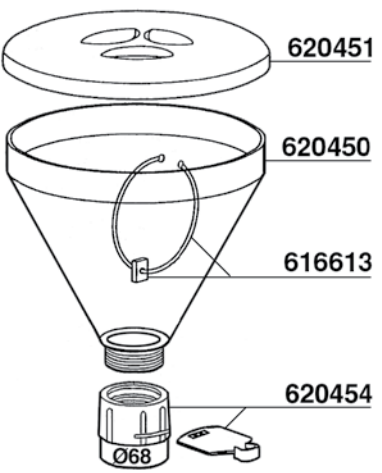

702476

MACINACAFFE'

QUAMAR MODEL: T.80A - T.80E

332

NEW MODEL

702269

702311=V220 mF.16
702221=V110 mF.50

MACINACAFFE'