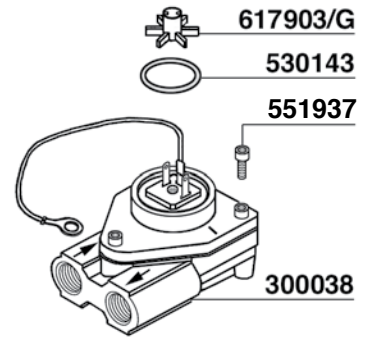

BOBINA-COIL

- 700668 =V220
- 700668/11=V110
- 700668/24=V24

700670
PARTE MECCANICA
SOLENOID VALVE BODY
1/8

300038/C

700054

- 621347=10µF V220
- 702311=16µF V110

700154/22= V220/50 W165

700032/22=V220/50 W165