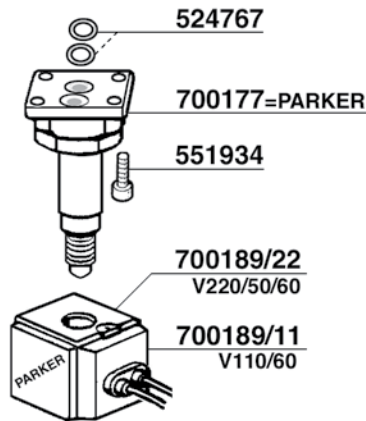

524761

526100
525000
SALDATA/WELDED

- 700883 mm.8
- 700883/V VITON
- 700883/5 mm.8,5
- 700883/80 mm.8,5 80 SHORE

526103

619976

DOCCETTA DOPPIA
DOUBLE SHOWER

524767

700177=PARKER