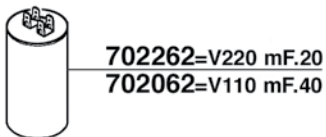

702307=A/V220
702308=A/V380
702309=A/V110