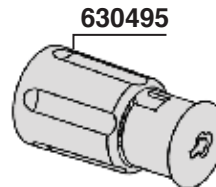

632321

TAPPO CROMATO
CHROMED PLUG

406509

634278

630495

632323

TAPPO CROMATO
CHROMED PLUG

460058