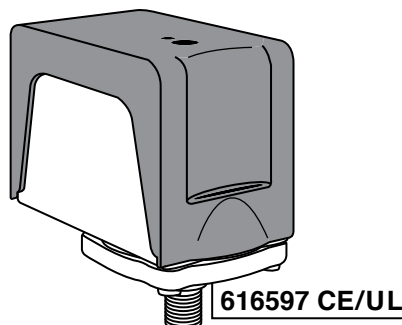

529575/30

400613 1,25" 2000W 220V 170mm
700858/22 1,25" 220V 1500W 140mm

401378
401378/T
TEFLON

401911 1" 220V 1350W 135mm
401912 1" 110V 1350W 135mm

700269
460054

460069 GR1 COMPACT GR2
460068 GR2

460056

612601 120mm