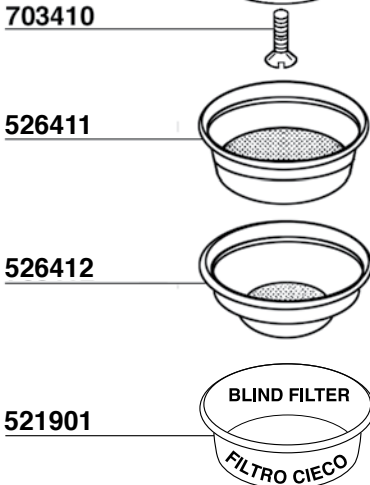

AURELIA II S. - V - DIGIT

634278
ANTISCOTTATURA
ANTISCORCHING

703472/M 4 FORI

633429 2 FORI

703472 4 FORI

- 703489 9 mm CONICAL
- 700623/V CONICAL VITON
- 700623/5 10 mm CONICAL
- 703407 7 mm
- 703408 4,5 mm
- 700149 8 mm
- 703498 8,2 mm CONICAL