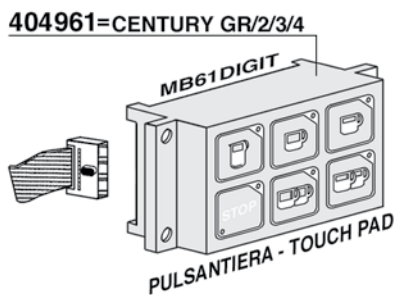

618970

700750

618968

524554

700464

408229

405475=CAPPUCC.CY XP61 V220
405483=CAPPUCC.CY XP61 V110

PULSANTIERA+CENTRALINA
TOUCH PAD+ELECTRONIC BOX