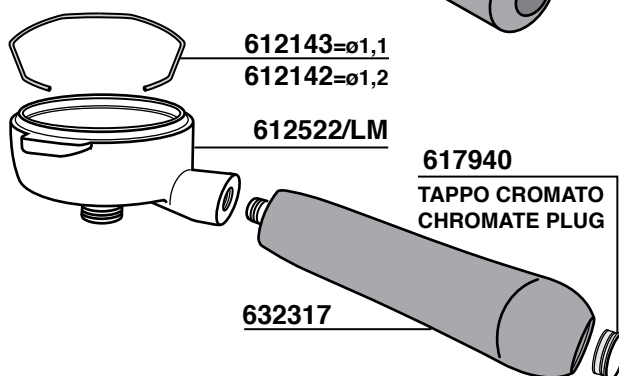

617940
TAPPO CROMATO
CHROMATE PLUG

632317

TAPPO CROMATO
CHROMATE PLUG

- **617941** BLU/BLUE
- **617943** RAME/COPPER
- **617944** ORO/GOLD

FILTRO PER CIALDE

407110

1 CAFFE' SPAZIALE

409169 1 CAFFE' 16 mm

407108 1 CAFFE' 17 mm

410392 1 CAFFE' 17,5 mm

407109 2 CAFFE' 22 mm

407111 2 CAFFE' 21 mm

410504

35x54x1

526100

525000
SALDATA/WELDED

409988

35x49x1

526103

- ARIETE
- ASTORIA
- AURORA
- BEZZERA
- BRASILIA
- CARIMALI
- CIMBALI
- CONTI
- FAEMA
- GAGGIA
- MARZOCCO
- NUOVA SIMONELLI
- PAVONI
- RANCILIO
- VIBIEMME
- WEGA

700163

700163/X

700163/C