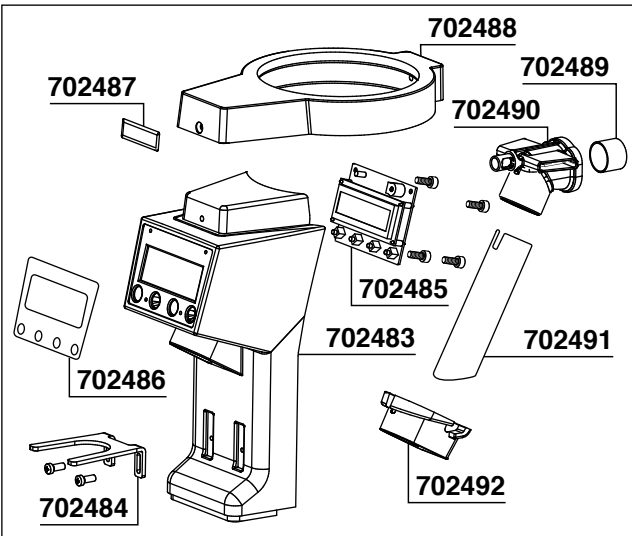

OBEL MODEL: MITO ATR – MITO ON DEMAND

ON DEMAND

702482 ATR

702426

702422

702468 ATR

702469 ATR

702470 ATR

702472 ATR

702471 ATR

702473 ATR

702311 = 16 mF ATR

702062 = 40 mF ATR

615503 = 12,5 mF ON DEMAN

702465

702481 ATR

702475

702436/M

702436/M

702474

702480

601054

620345

702427

702478 ATR

702479

ON DEMAND

702477

700382

702476