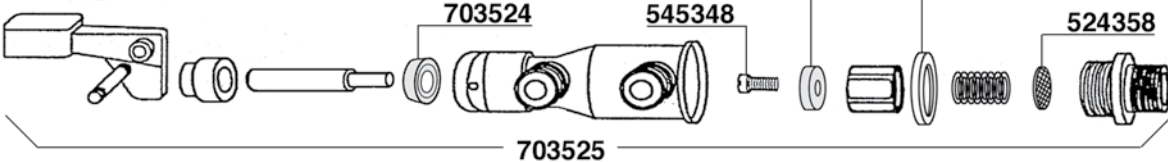

703093
BLACK

703114

703031
BIPOLAR SWITCH

703059
CROMATO
CHROME PLATED

703098

12

14

700301/22=V220	700152/22=V220
700301/11=V110	700152/11=V110
LUCIFER	PARKER