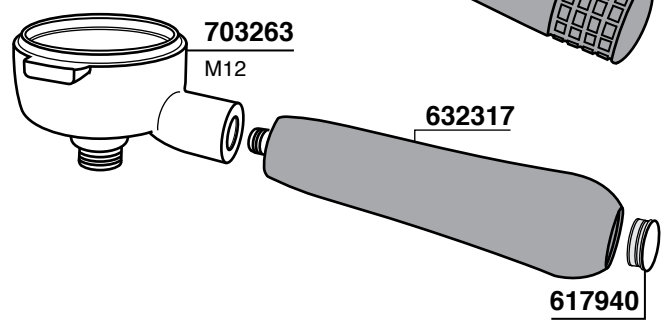

LUCIFER
 700301/22=V220
 700301/11=V110
 700301/24=V24

615978

700176
 551934
 524767

LUCIFER
 700181/22=V220
 700181/11=V110
 700181/24=V24

700031/16

703274

700692
 8 mm

176