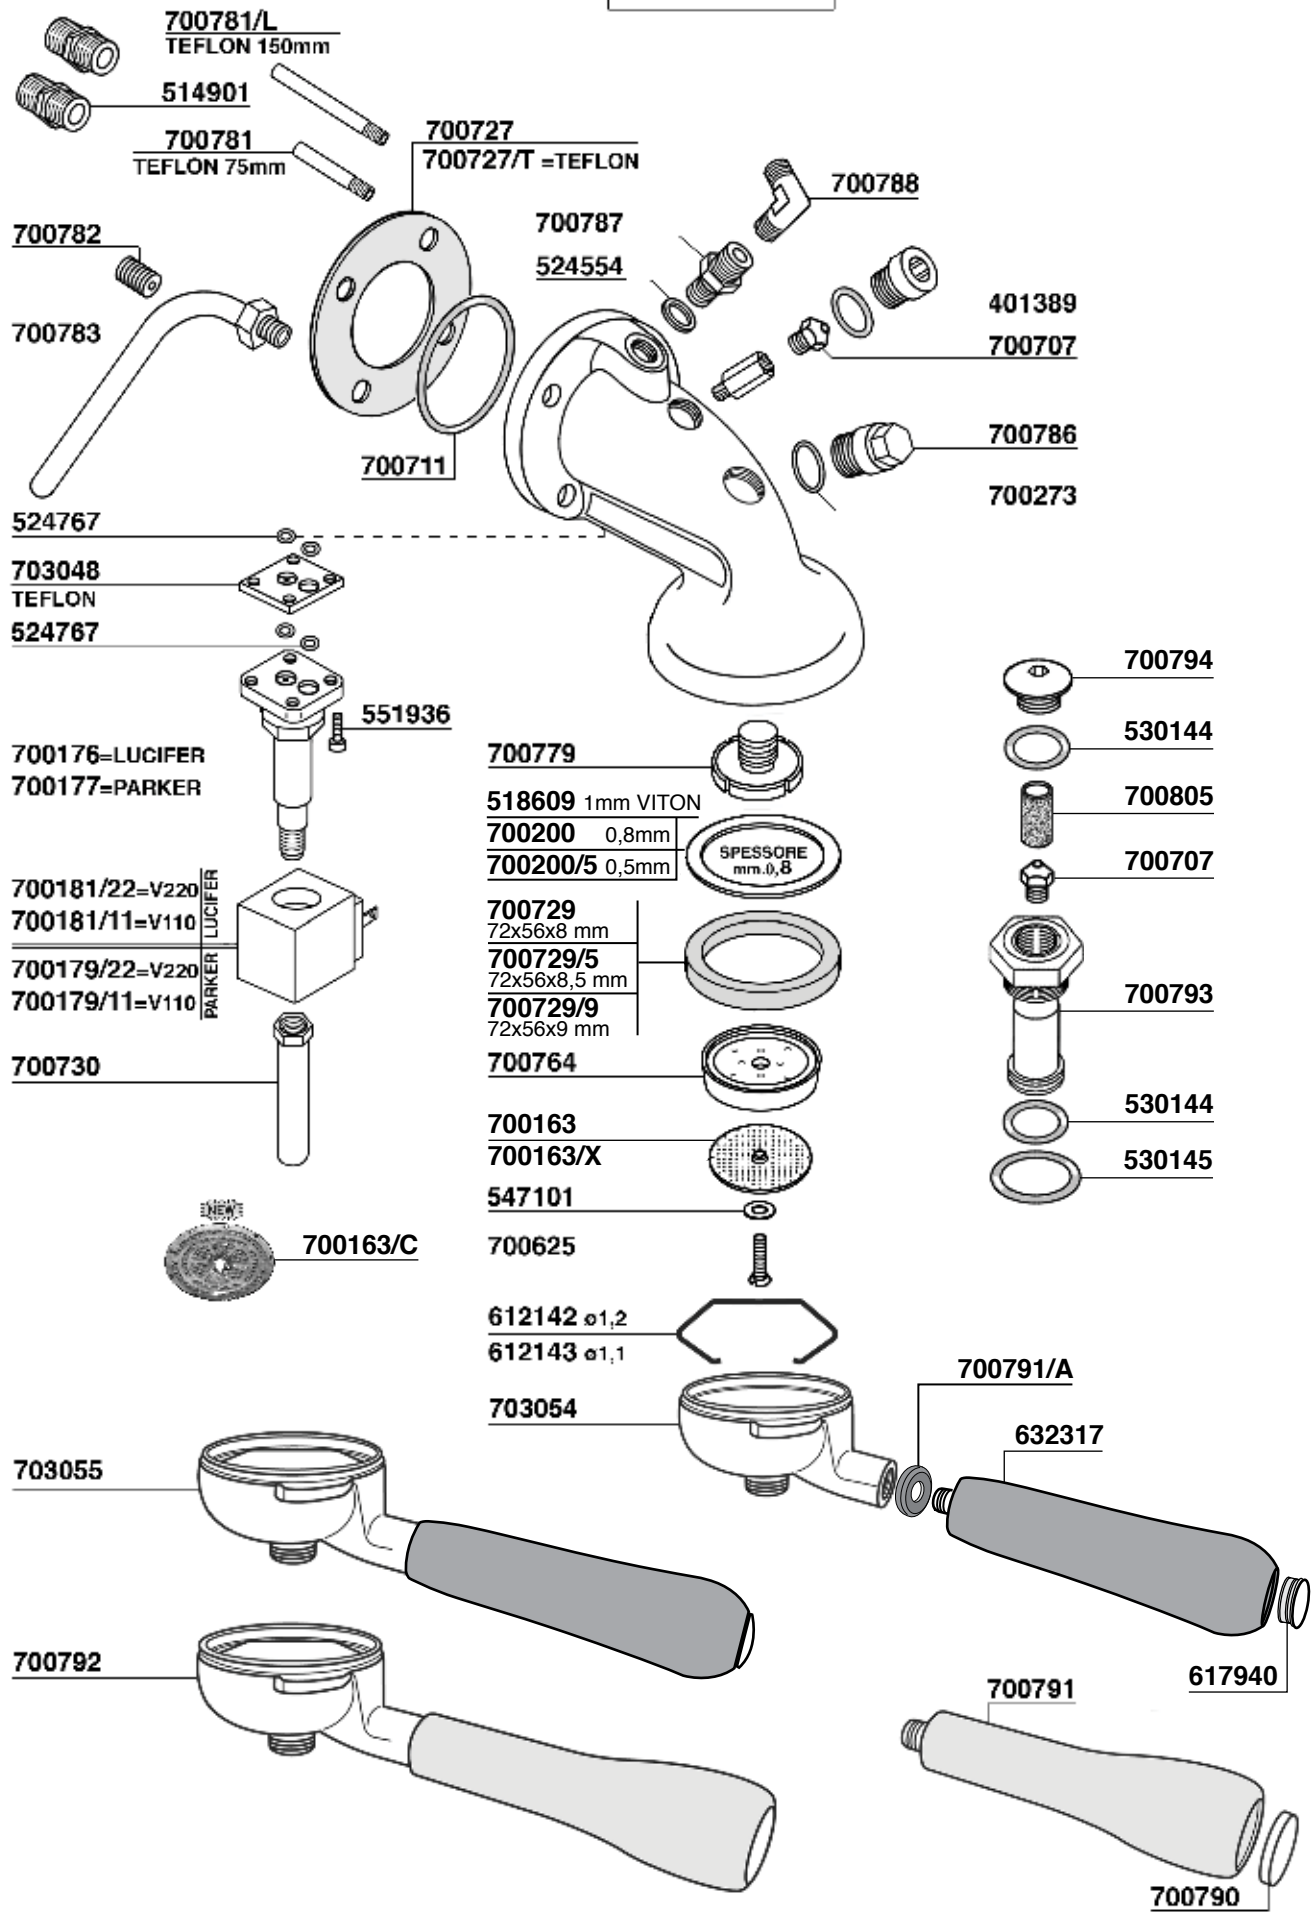

WEGA VENERE