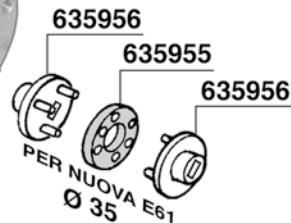

635956
635955
PER NUOVA E61
Ø 35