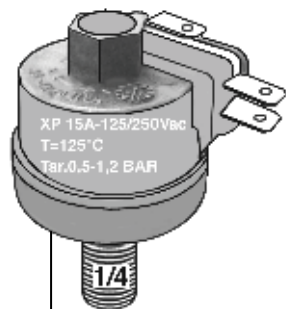

PARTI COMPATIBILI **CIMBALI** Tav.09

70

700210=GR/1 W1700 V220/380

700212=GR/3 W5790 V220/380

700209=GR/2 W3750 V220/380

700213=ALINA W2850 V220/380

M20-M30

700662

700207/22=GR/1 W2700 V220

700208/22=GR/2 W4000 V220

M15

700215/T=TEFLON

700647/22=W1300 V220

700647/11=W1300 V110

JUNIOR

700653/22=V220/50 M30 CLASSIC

700653/12=V12 DC M30-DOSATRON

700653/24=V24 DC

BOILER
M20 - M30

700229/T
TEFLON

BOILER
M15

602000

TRASDUTTORE PRESSIONE
PRESSURE SENSOR

MAGNETE

GALLEGGIANTE
FLOAT

MODELLO 322
AC13

250V