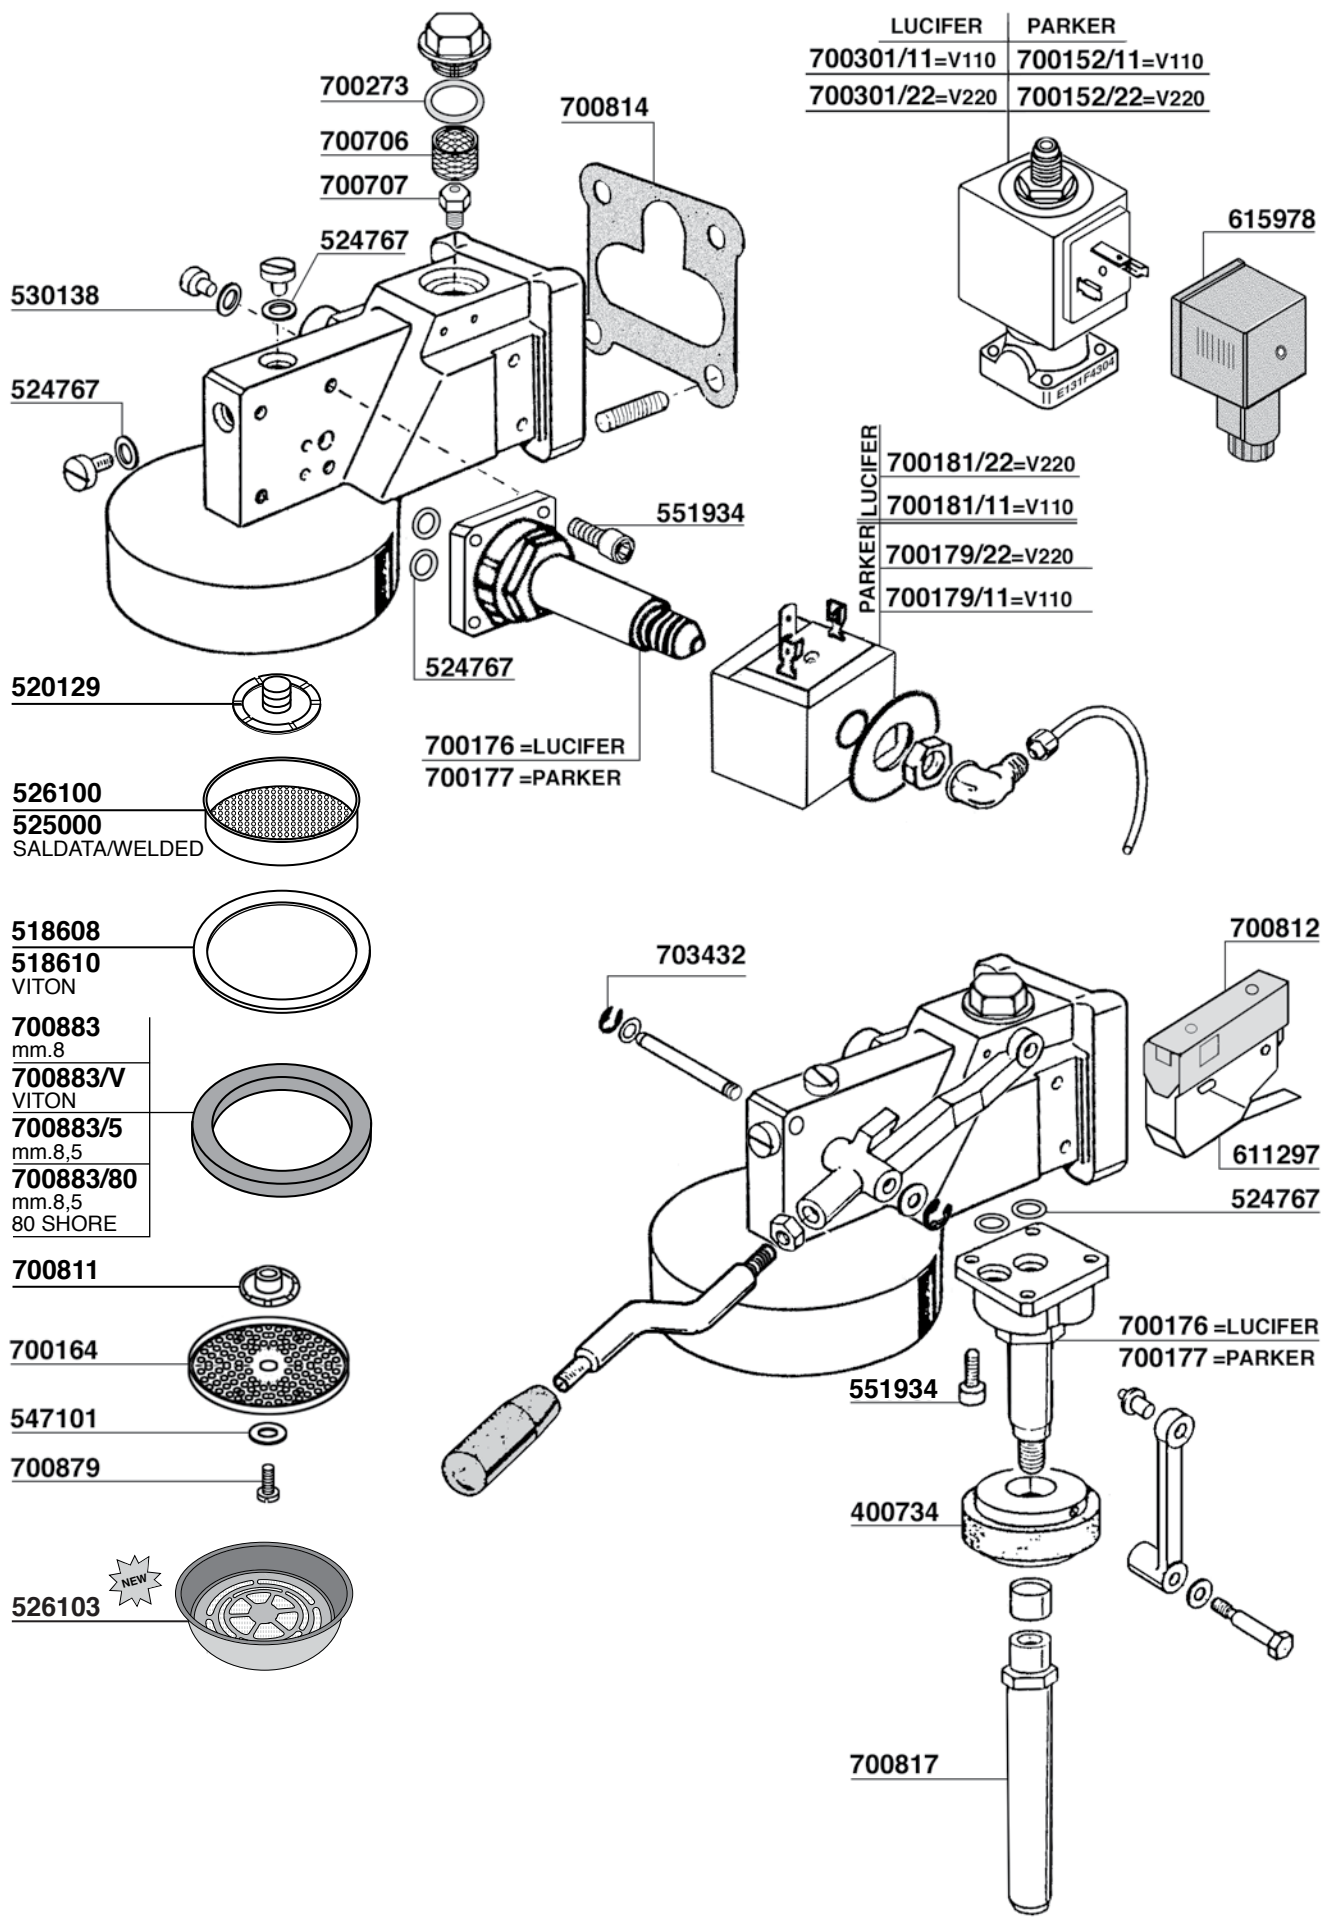

703480
1/4" - ø 1,2"

703485

188

190

700317/G

NEW
GOMMA-RUBBER

612143=Ø1,1
612142=Ø1,2

700882