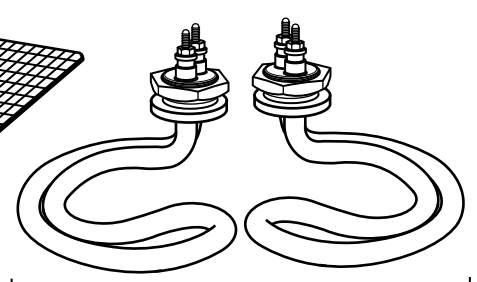

506726 230V - 800+200W
FAEMINA

PARTI COMPATIBILI FAEMA Tav.25

PARTI COMPATIBILI FAEMA Tav.26

130

TUBO GAS 13x20 IMQ

700198

526621

526621