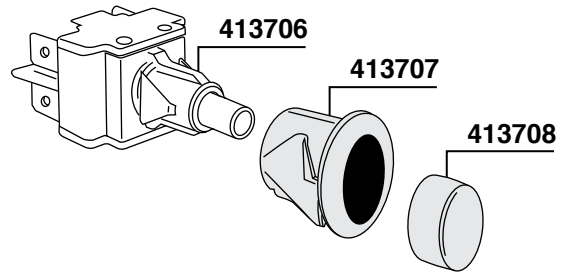

413706

413707

413708