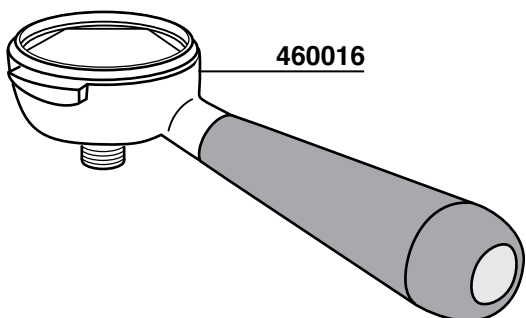

VARI

617940
TAPPO CROMATO
CHROMATE PLUG

632317