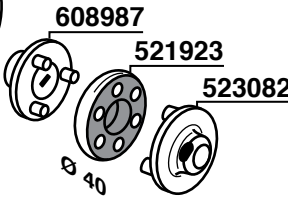

630177 NUOVA RICAMBI 150 Lt/h
630177/NSF
630177/X=INOX-STAINLESS STEEL

608987
521923
523082
Ø 40

630178 ROTOFLOW 150 Lt/h