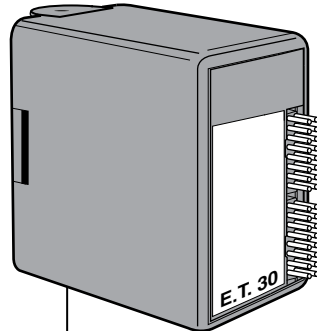

620701 GR1-2 - 220V - 16 PIN
THE + AUTOLIVELLO
GICAR CODE 9.5.24.00