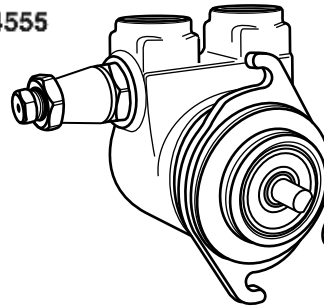

630178 ROTOFLOW 150 Lt/h

523082 521923 523082