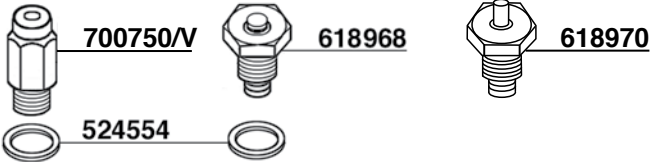

150

501652
501652/T=TEFLON

501652
501652/T=TEFLON

575123= GR/1-2 W3000 V220 mm.260
630090/22=GR/2 W3500 V220 mm.390
633004/22=GR/3 W3700 V220 mm.580