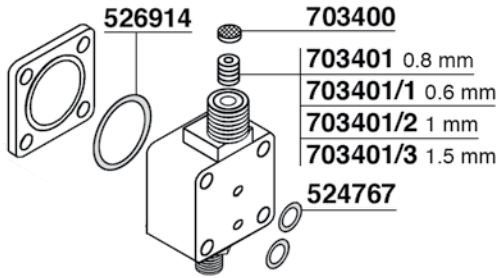

AURELIA II S. - V - DIGIT

634278
ANTISCOTTATURA
ANTISCORCHING

703472/M 4 FORI

633429 2 FORI

703472 4 FORI

- 703489 9 mm CONICAL
- 700623/V CONICAL VITON
- 700623/5 10 mm CONICAL
- 703407 7 mm
- 703408 4,5 mm
- 700149 8 mm
- 703498 8,2 mm CONICAL