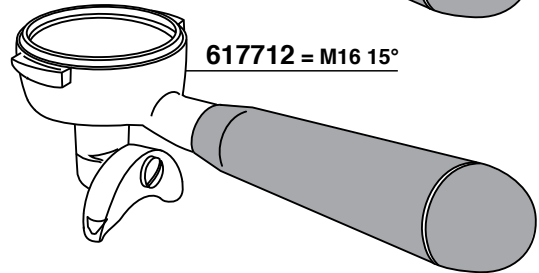

617712 = M16 15°