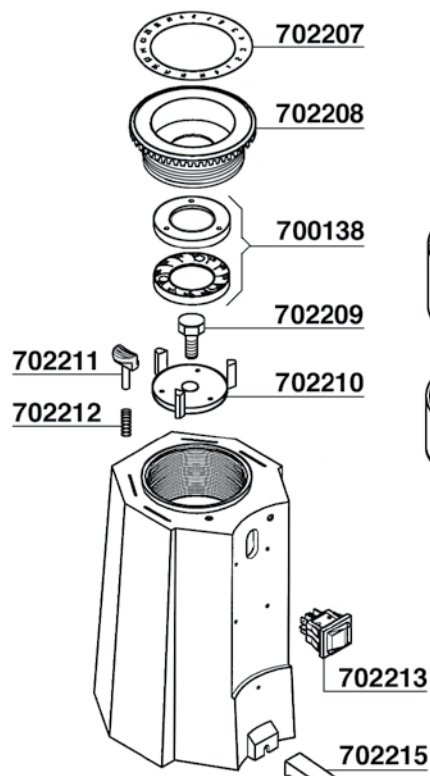

MACINACAFFE'

QUAMAR MODEL: T.80A - T.80E

332

NEW MODEL

702269