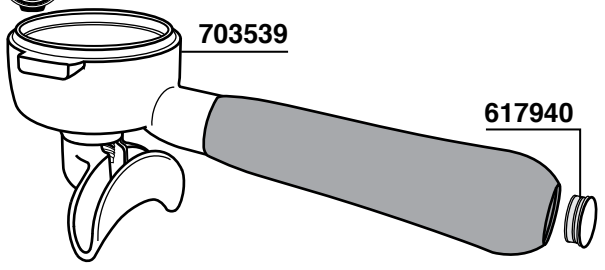

LUCIFER
 700301/22=V220
 700301/11=V110
 700301/24=V24

615978

700176
 551934
 524767

LUCIFER
 700181/22=V220
 700181/11=V110
 700181/24=V24

700031/16

703274

700692
 8 mm

176