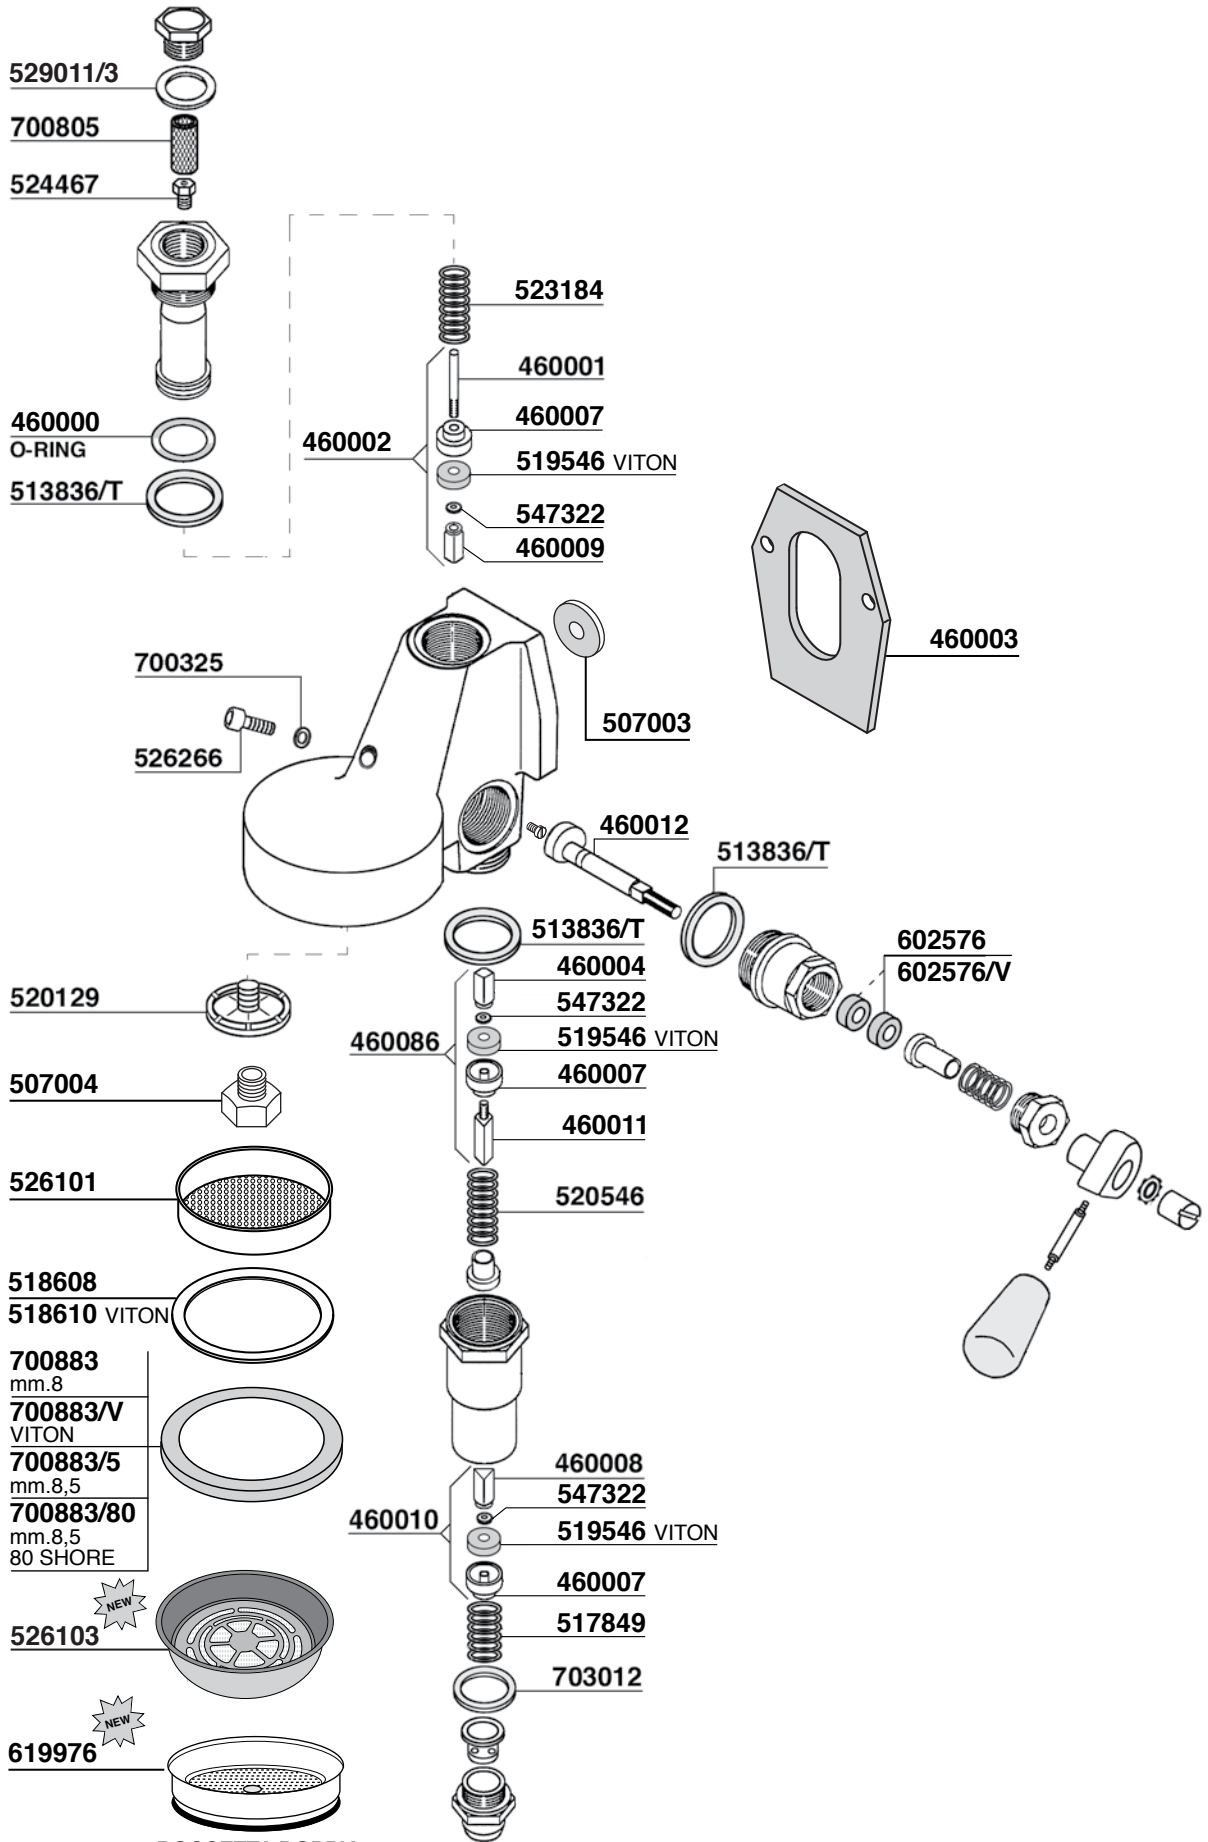

617700 = 3/8

612143 = ø 1,1

612522 = 3/8-M12

632317 = M12

617940

TAPPO CROMATO
CHROMATE PLUG

DOCCETTA DOPPIA
DOUBLE SHOWER

EXPOBAR