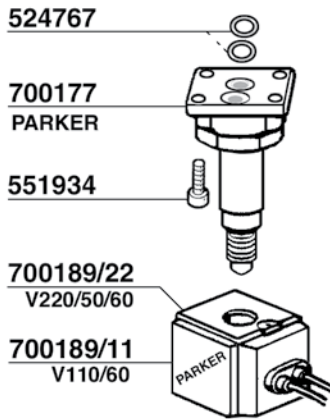

524767

700177
PARKER

551934

700189/22
V220/50/60

700189/11
V110/60