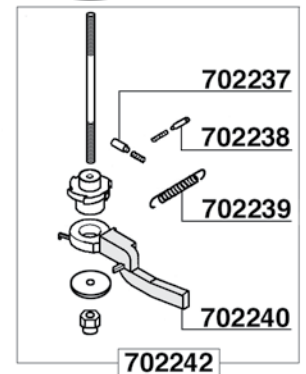

MACINACAFFE'

QUAMAR MODEL: T.48A

333

702307=A/V220
702308=A/V380
702309=A/V110