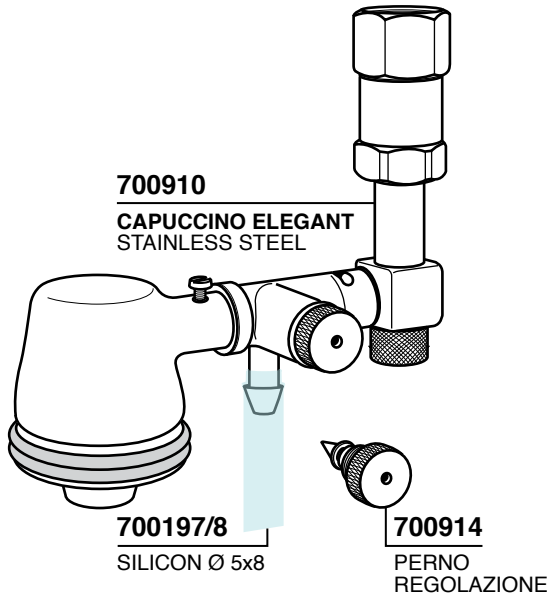

703480
1/4" - ø 1,2"

703485

188

190

700317/G

NEW
GOMMA-RUBBER

612143=Ø1,1
612142=Ø1,2

700882