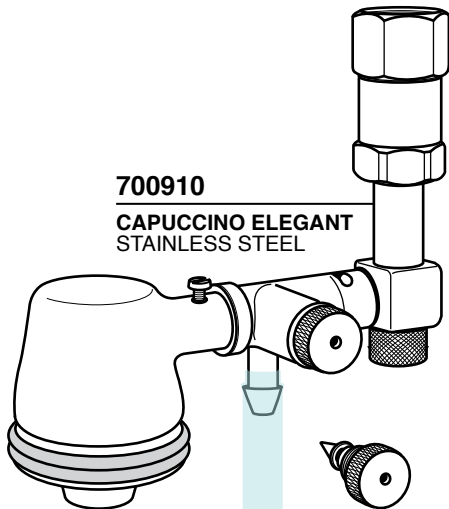

530139

530140

700197

700910

CAPUCCINO ELEGANT
STAINLESS STEEL

700197/8
SILICON Ø 5x8

700914

PERNO
REGOLAZIONE