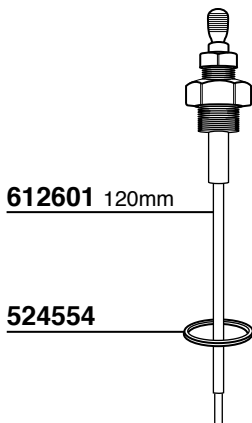

150

501652
501652/T=TEFLON

501652
501652/T=TEFLON

575123= GR/1-2 W3000 V220 mm.260
630090/22=GR/2 W3500 V220 mm.390
633004/22=GR/3 W3700 V220 mm.580

514418 6gr
 521830 7gr
 521832 8gr
 521833 7gr
 MICROFORI
 MICROHOLES