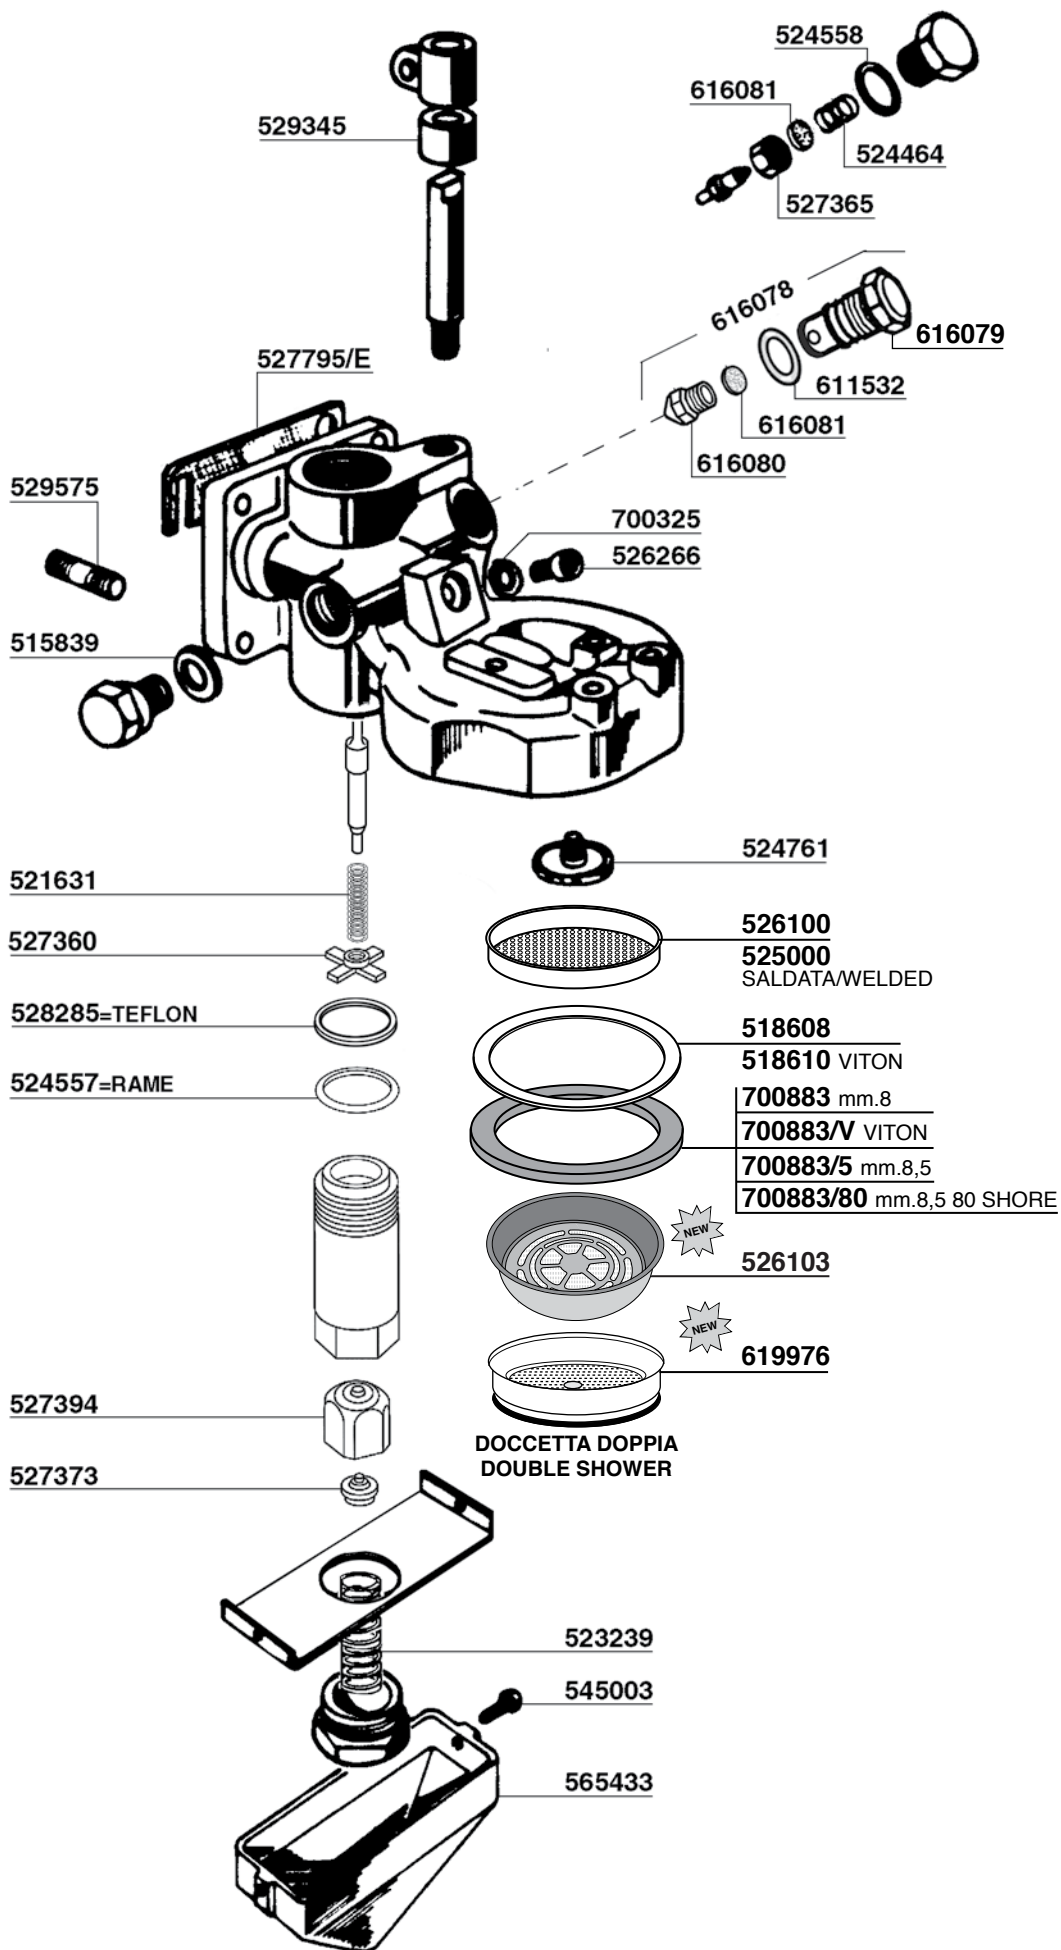

PARTI COMPATIBILI FAEMA Tav.10

P4/P6 - E64/E66

114