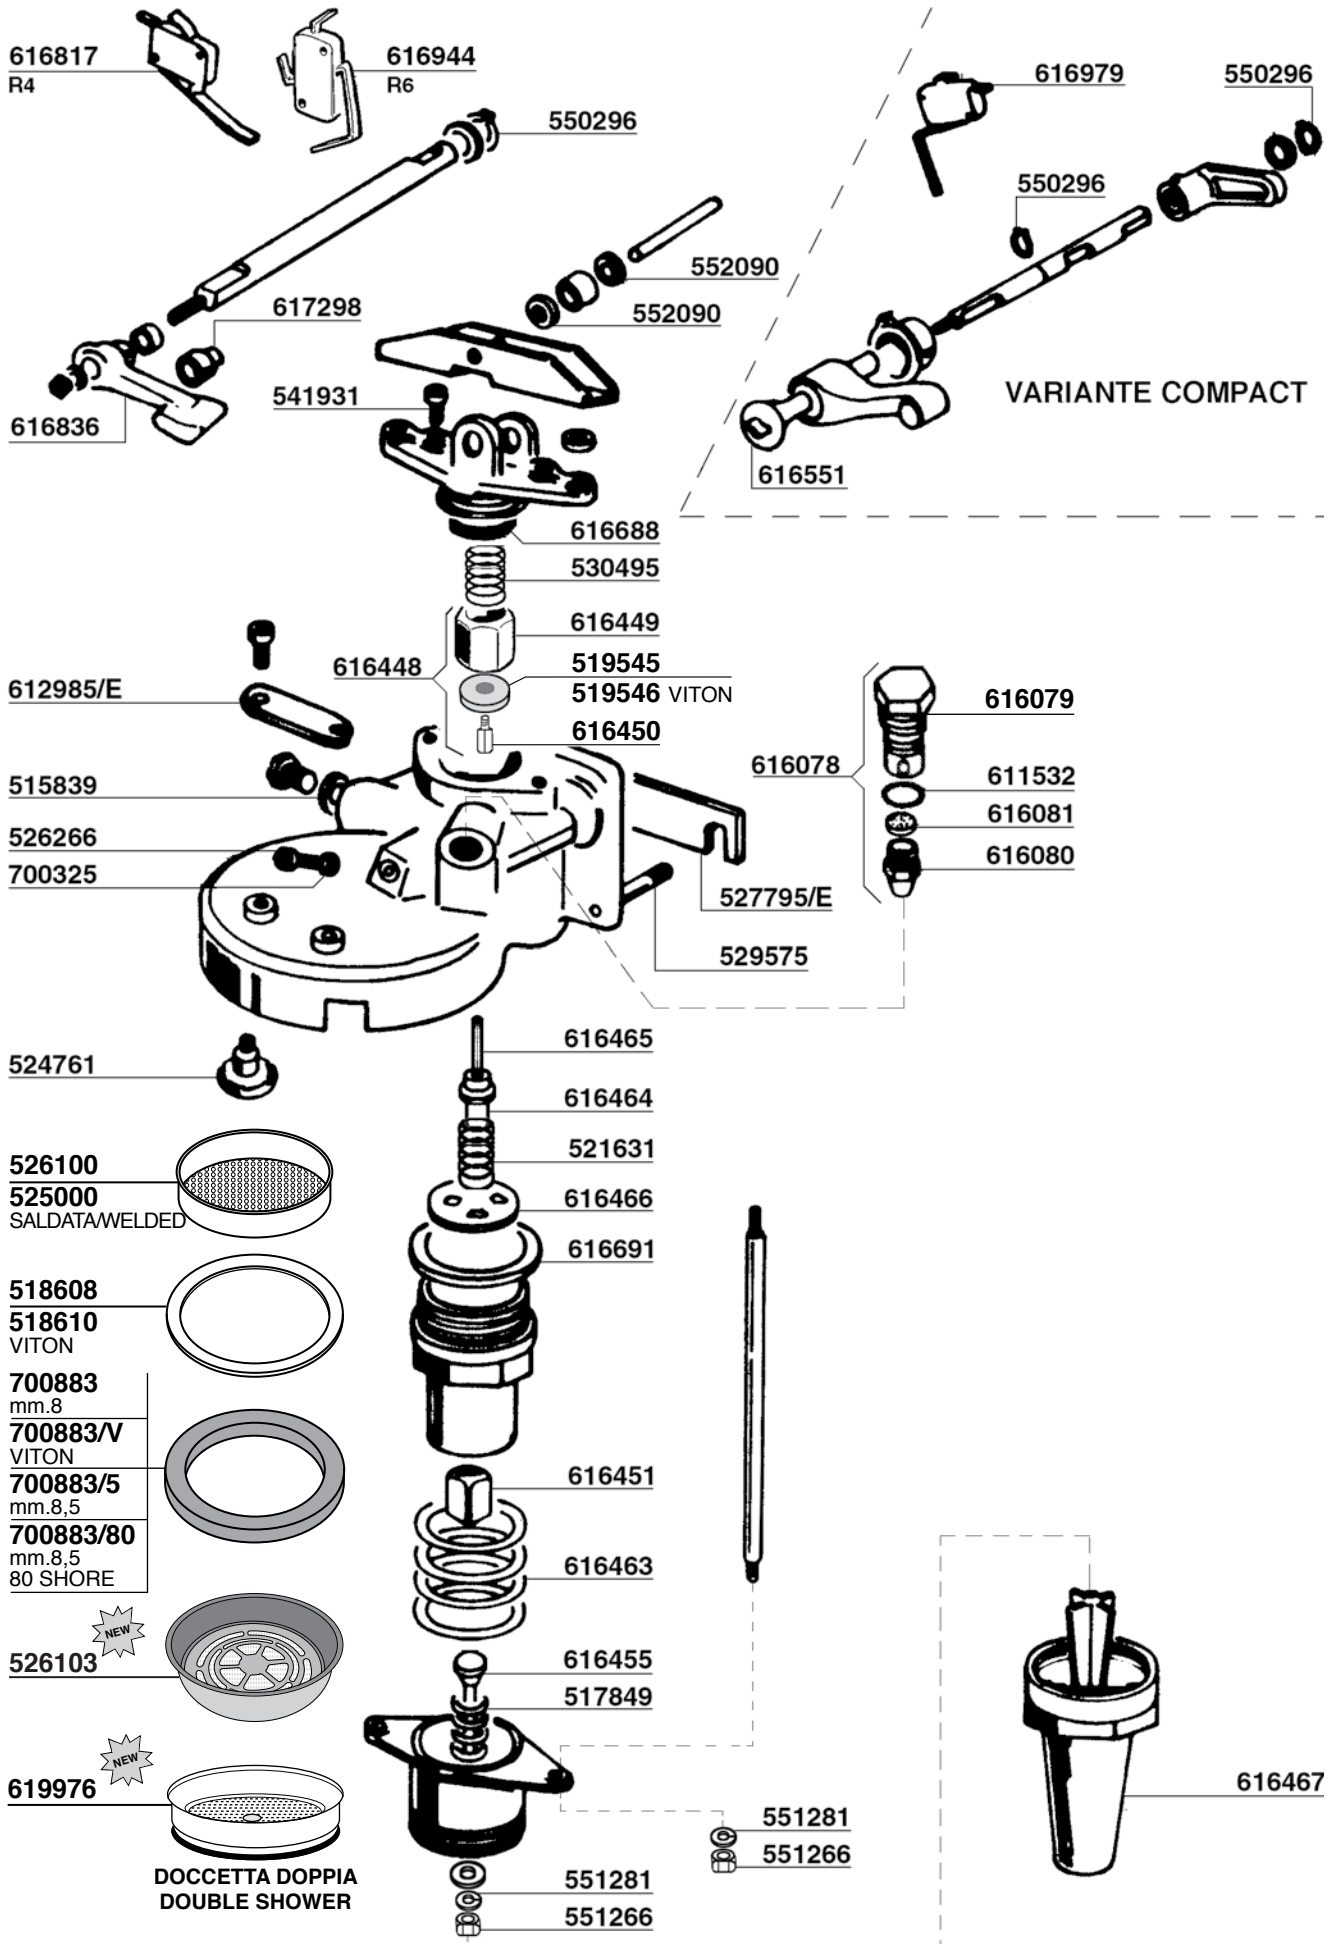

PARTI COMPATIBILI FAEMA Tav.08

N. STOP-COMPACT

112