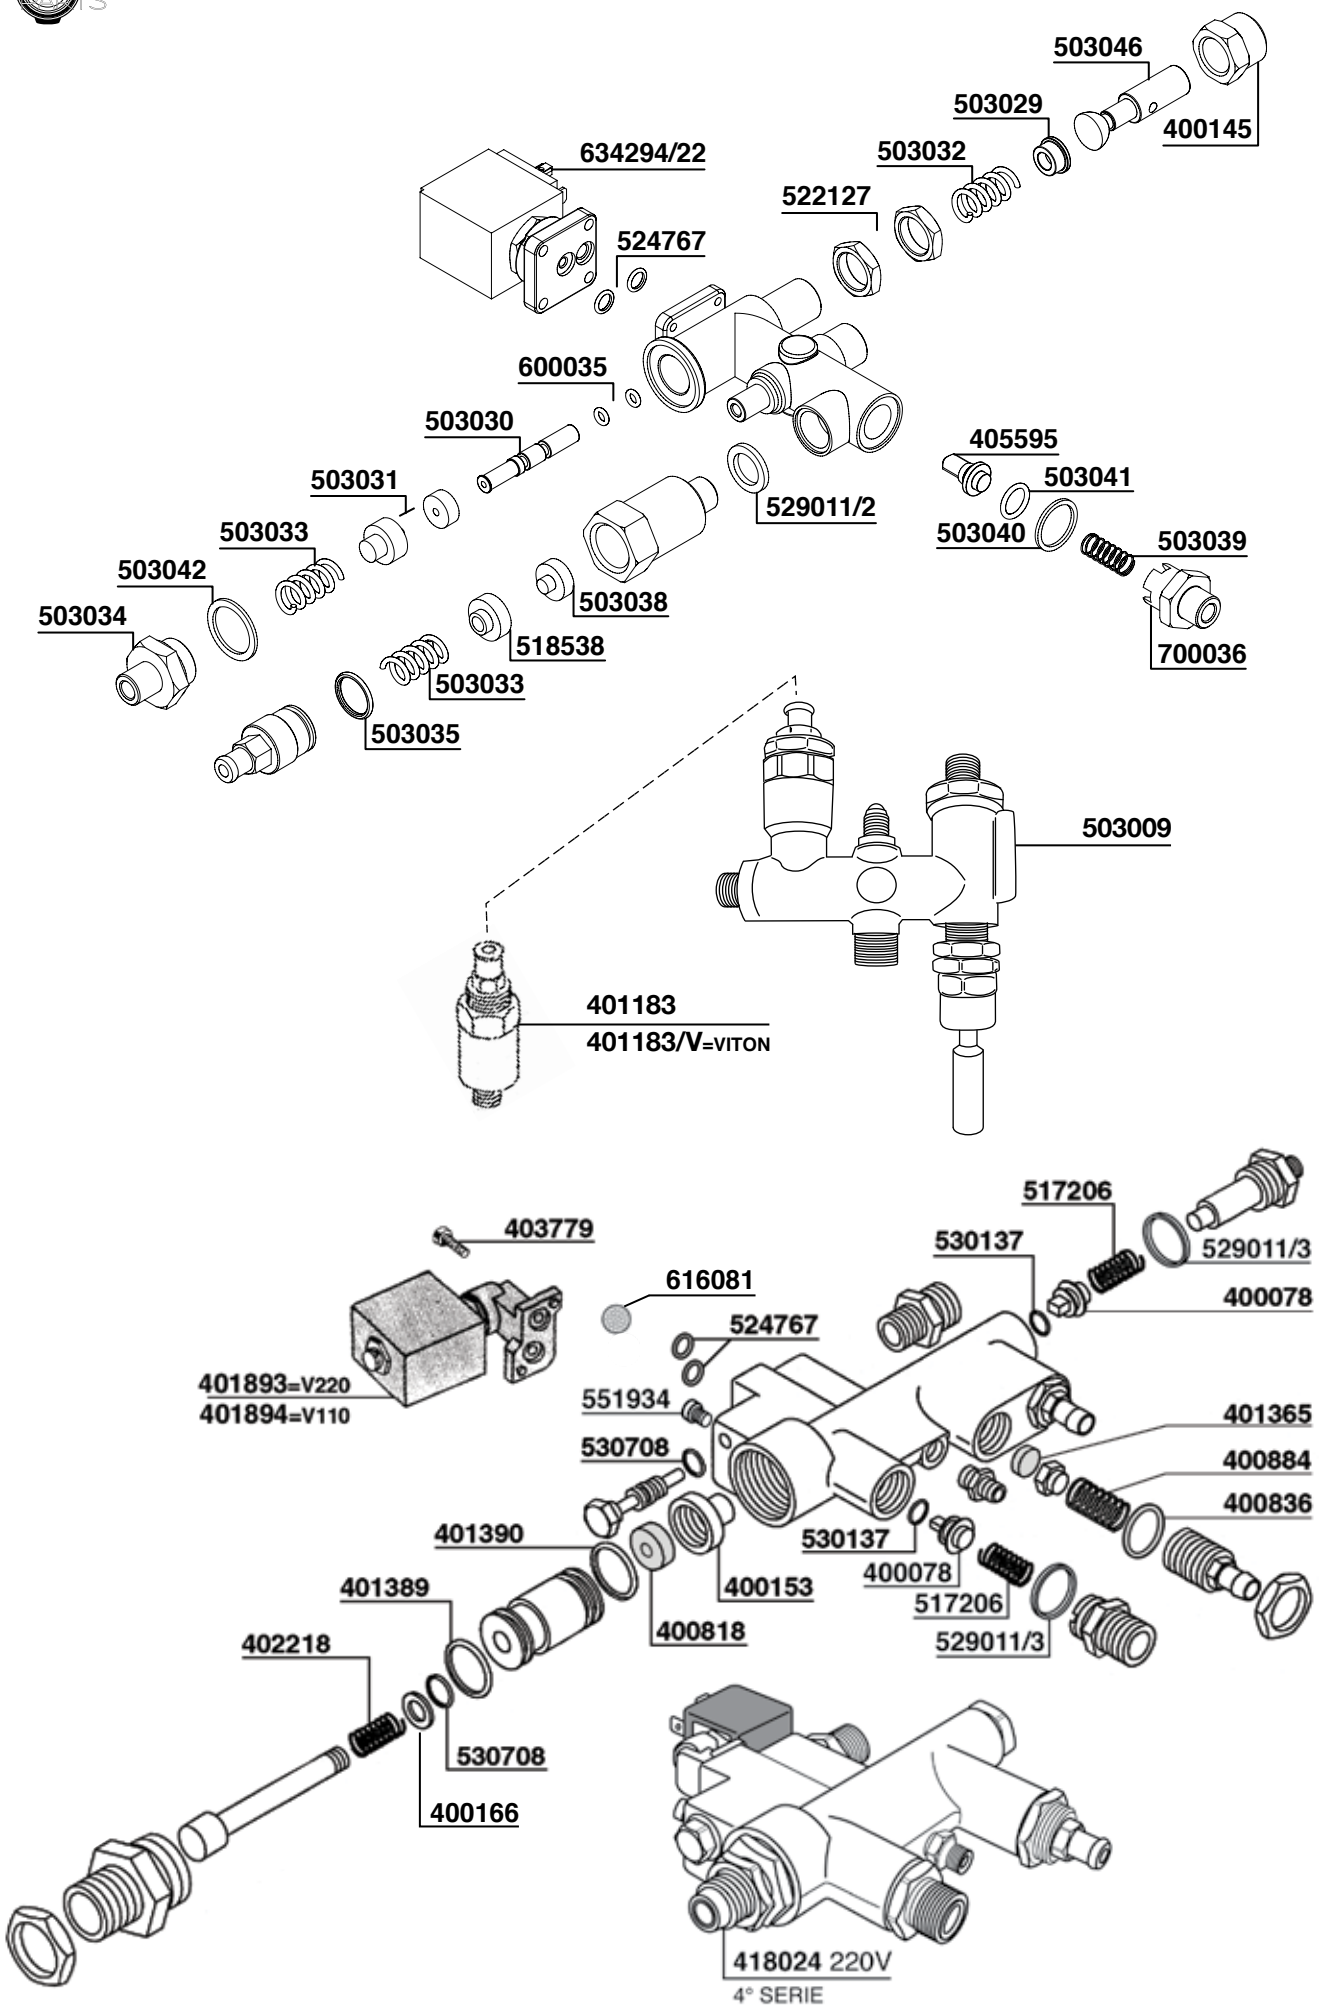

PARTI COMPATIBILI FAEMA Tav.32

136

DUE-DUE SMART-E61 JUBILE'-E91-E92 COMPACT-E97
STYLEMA - E98 PRESIDENT/A

PARTI COMPATIBILI FAEMA Tav.33

FC 31 MINERVA-TOSTAPANE EGI

138

FIAMMA RST

Tav.02