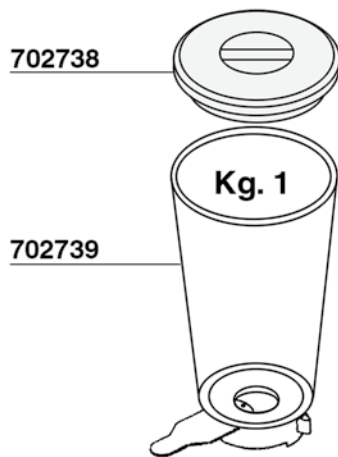

702722

HAUSS-SELF

286

MACINACAFFE'

Tav. 03

ANFIM MODEL: BEST

BEST

702738