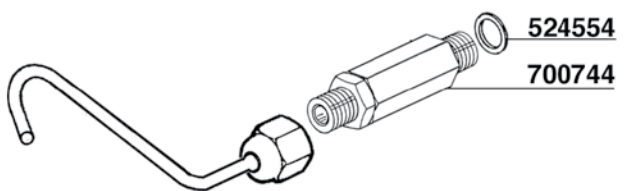

612601 120mm

524554

MOTORE RAFFREDDATO AD ACQUA - MOTOR WATERCOOL

10

700752
PULSANTIERA TOUCHPAD

700753
PULSANTIERA - CENTRALINA TOUCHPAD - ELECTRONIC BOX

703070
PULSANTIERA - TIMER TOUCHPAD - TIMER

703109
PULSANTIERA TOUCHPAD