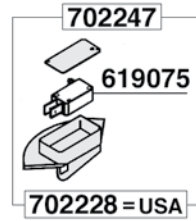

702307=A/V220
702308=A/V380
702309=A/V110