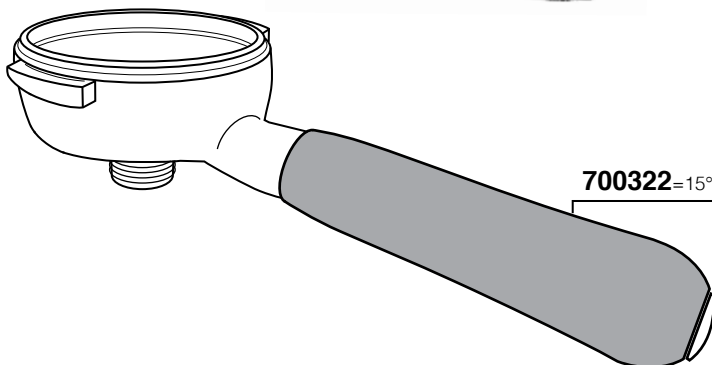

700322-15°

511672/R