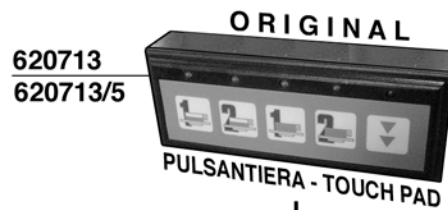

V220	620712 =GICAR	9.5.14.59 00
		9.5.14.60 00
	620712/1 =GICAR	9.5.14.59 01
GR2-3		9.5.14.60 01
	620712/2 =GICAR	9.5.14.59 02
		9.5.14.60 02
	620712/3 =GICAR	9.5.14.59 03
		9.5.14.60 03

FLUSSO REGOLABILE
ADJUSTABLE FLOW

NEW