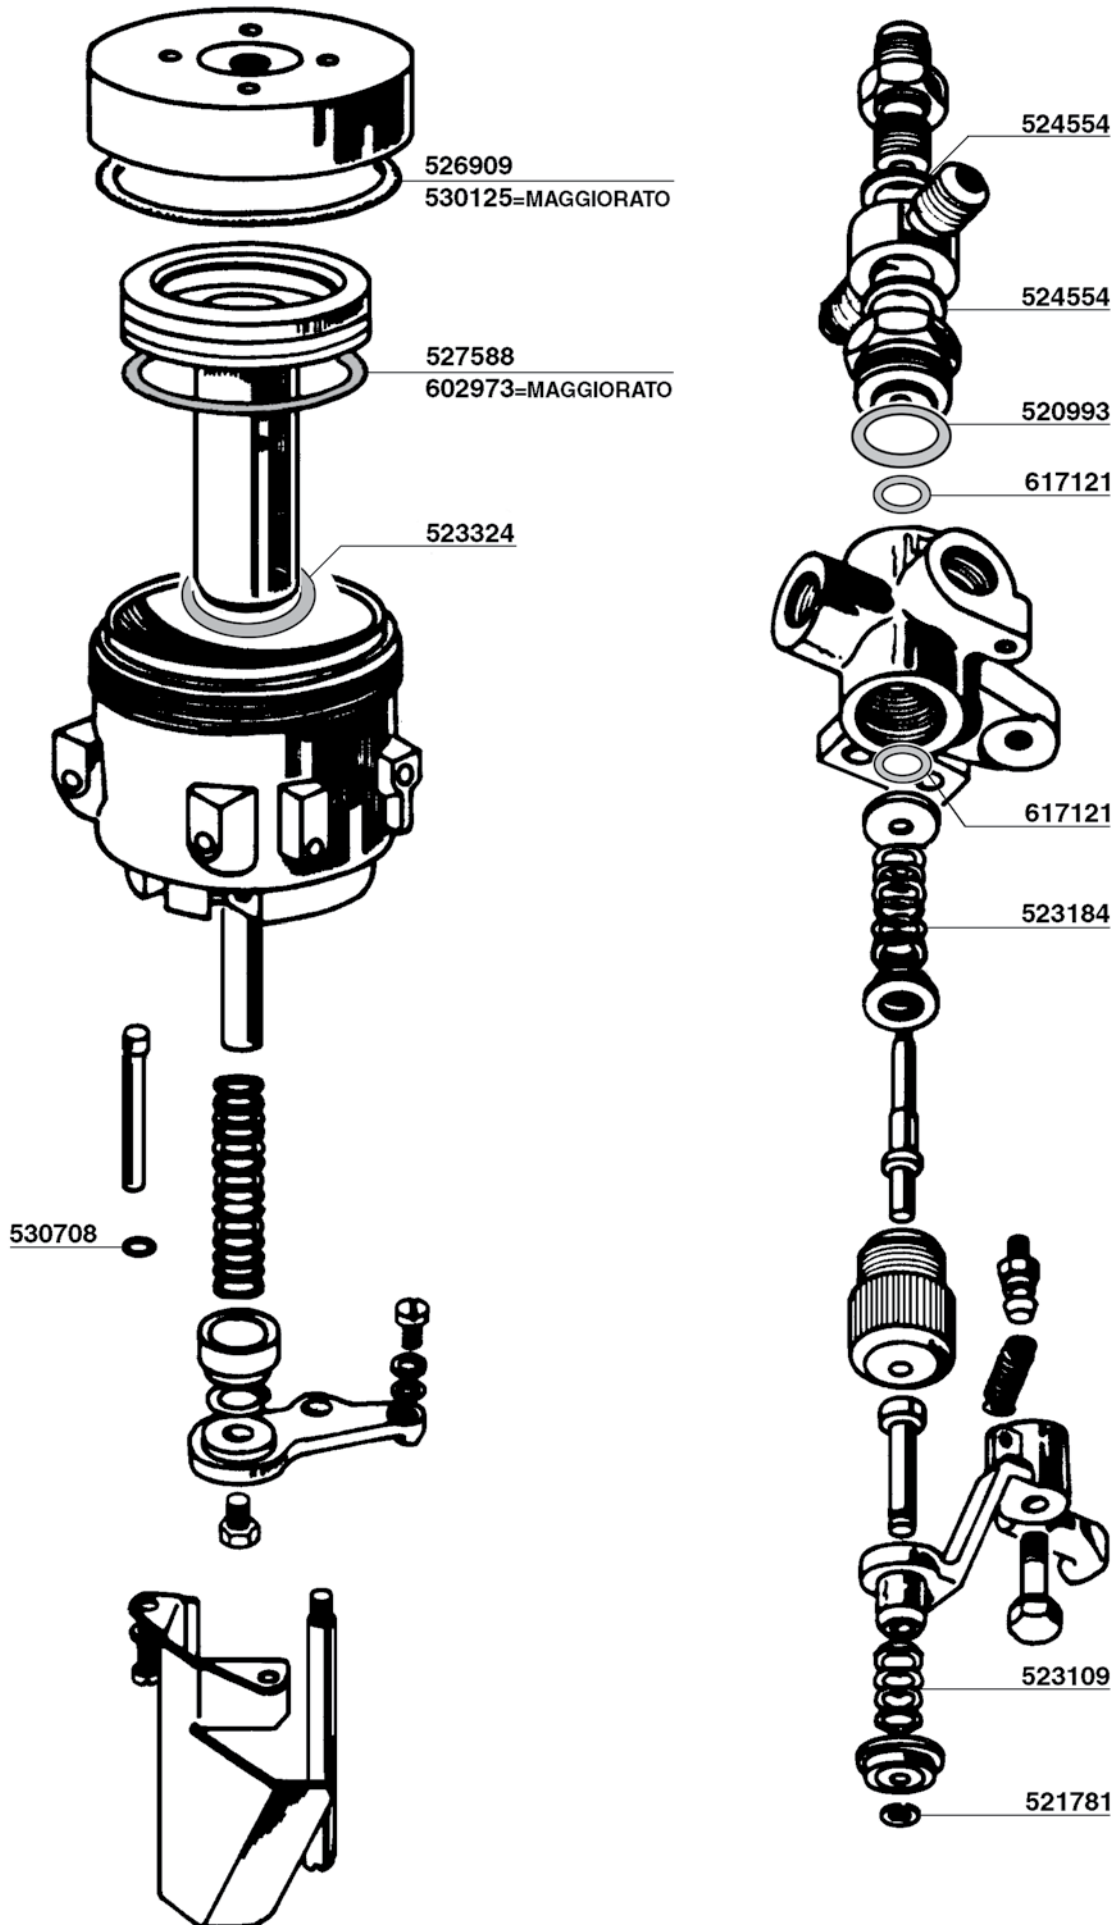

PARTI COMPATIBILI FAEMA Tav.12

NO STOP/A - P6

116