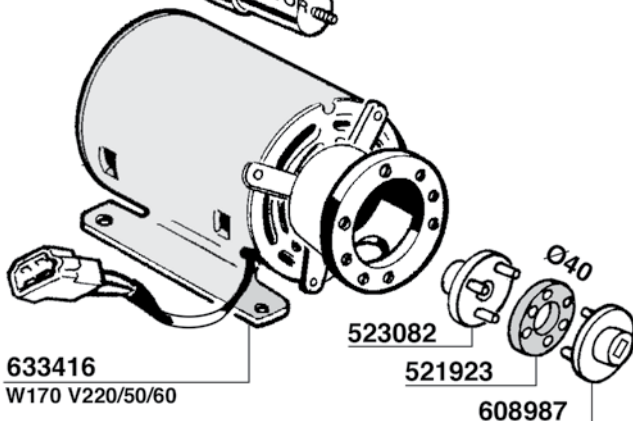

621347

10µF V220

633416
W170 V220/50/60

523082

521923

608987

700049 100 Lt/h