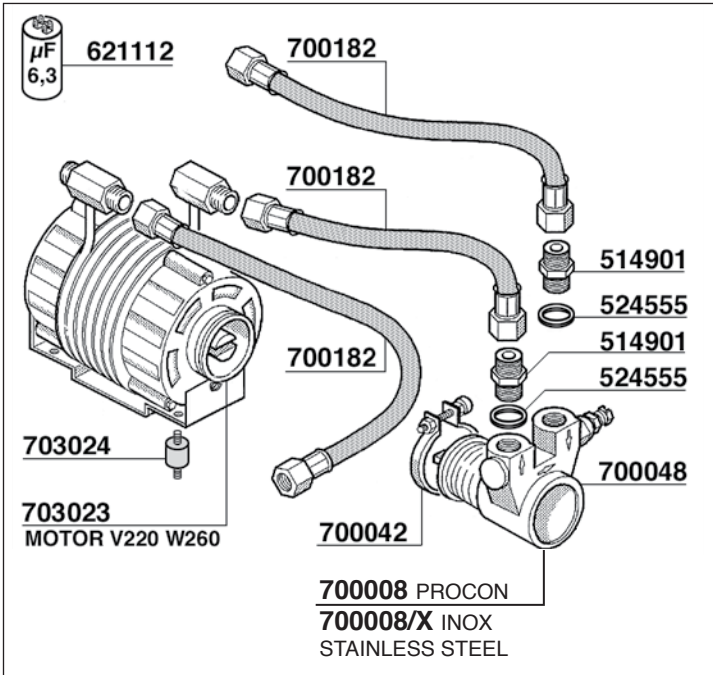

612601 120mm

524554

MOTORE RAFFREDDATO AD ACQUA - MOTOR WATERCOOL

10

700752
PULSANTIERA TOUCHPAD

700753
PULSANTIERA - CENTRALINA TOUCHPAD - ELECTRONIC BOX

703070
PULSANTIERA - TIMER TOUCHPAD - TIMER

703109
PULSANTIERA TOUCHPAD