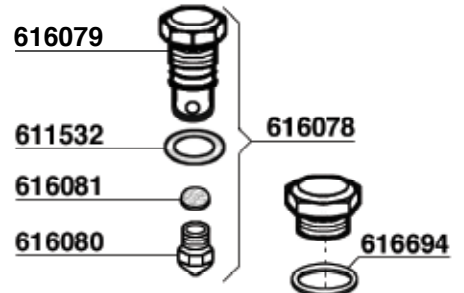

631553
S. TRONIC
COMPACT
DUE

631554
EXP. - SPECIAL
E91 DIPLOMAT

619224

PARKER	LUCIFER
700179/22=V220	700181/22=V220
700179/11=V110	700181/11=V110
591753=V24 DC	

DOCCETTA DOPPIA
DOUBLE SHOWER

514418 6gr

521830 7gr

521832 8gr

521833 7gr
MICROFORI
MICROHOLES

521994 14gr

514419 14gr ridgeless

516575 12gr

526208 18gr

700757 21gr

526758 24gr

521996 14gr

MICROFORI
MICROHOLES

526103

521902

BLIND FILTER