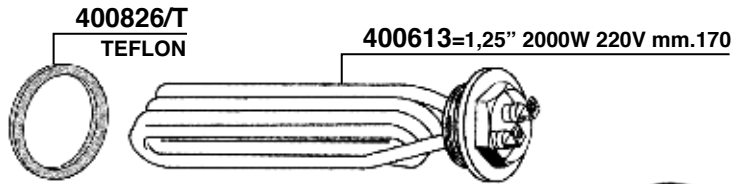

703093
BLACK

703114

703031
BIPOLAR SWITCH

703059
CROMATO
CHROME PLATED

703098

12

14

700301/22=V220	700152/22=V220
700301/11=V110	700152/11=V110
LUCIFER	PARKER