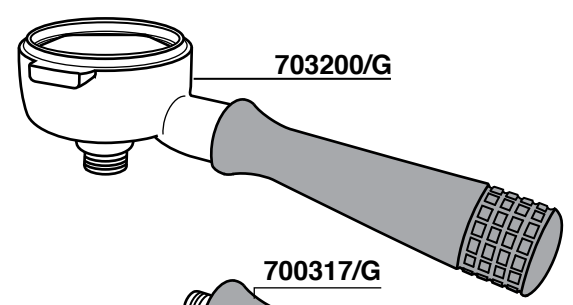

LUCIFER
 700301/22=V220
 700301/11=V110
 700301/24=V24

615978

700176
 551934
 524767

LUCIFER
 700181/22=V220
 700181/11=V110
 700181/24=V24

700031/16

703274

700692
 8 mm

176