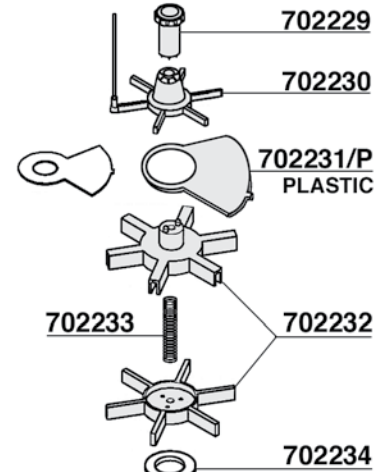

MACINACAFFE'

QUAMAR MODEL: T.48A

333

702307=A/V220
702308=A/V380
702309=A/V110