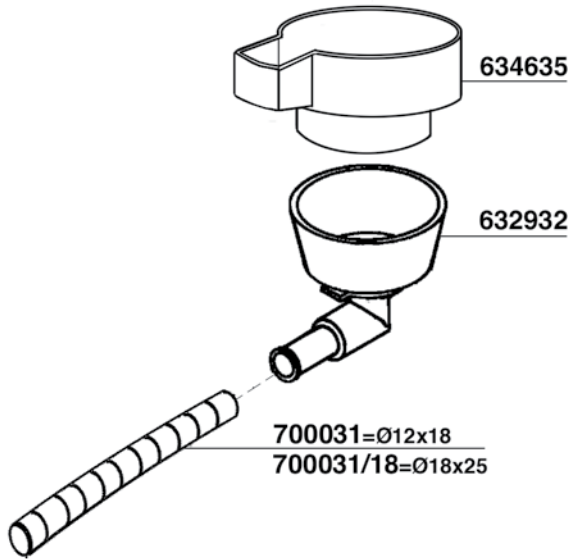

110

E 61

E 64-E66

NO STOP P4-P6

STAR-TRONIC

COMPACT S.TRONIC S.STAR
DUE - E91 - E92 -

INOX STAINLESS STEEL

PARTI COMPATIBILI FAEMA Tav.07