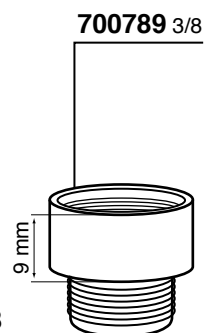

FLUSSO REGOLABILE
ADJUSTABLE FLOW