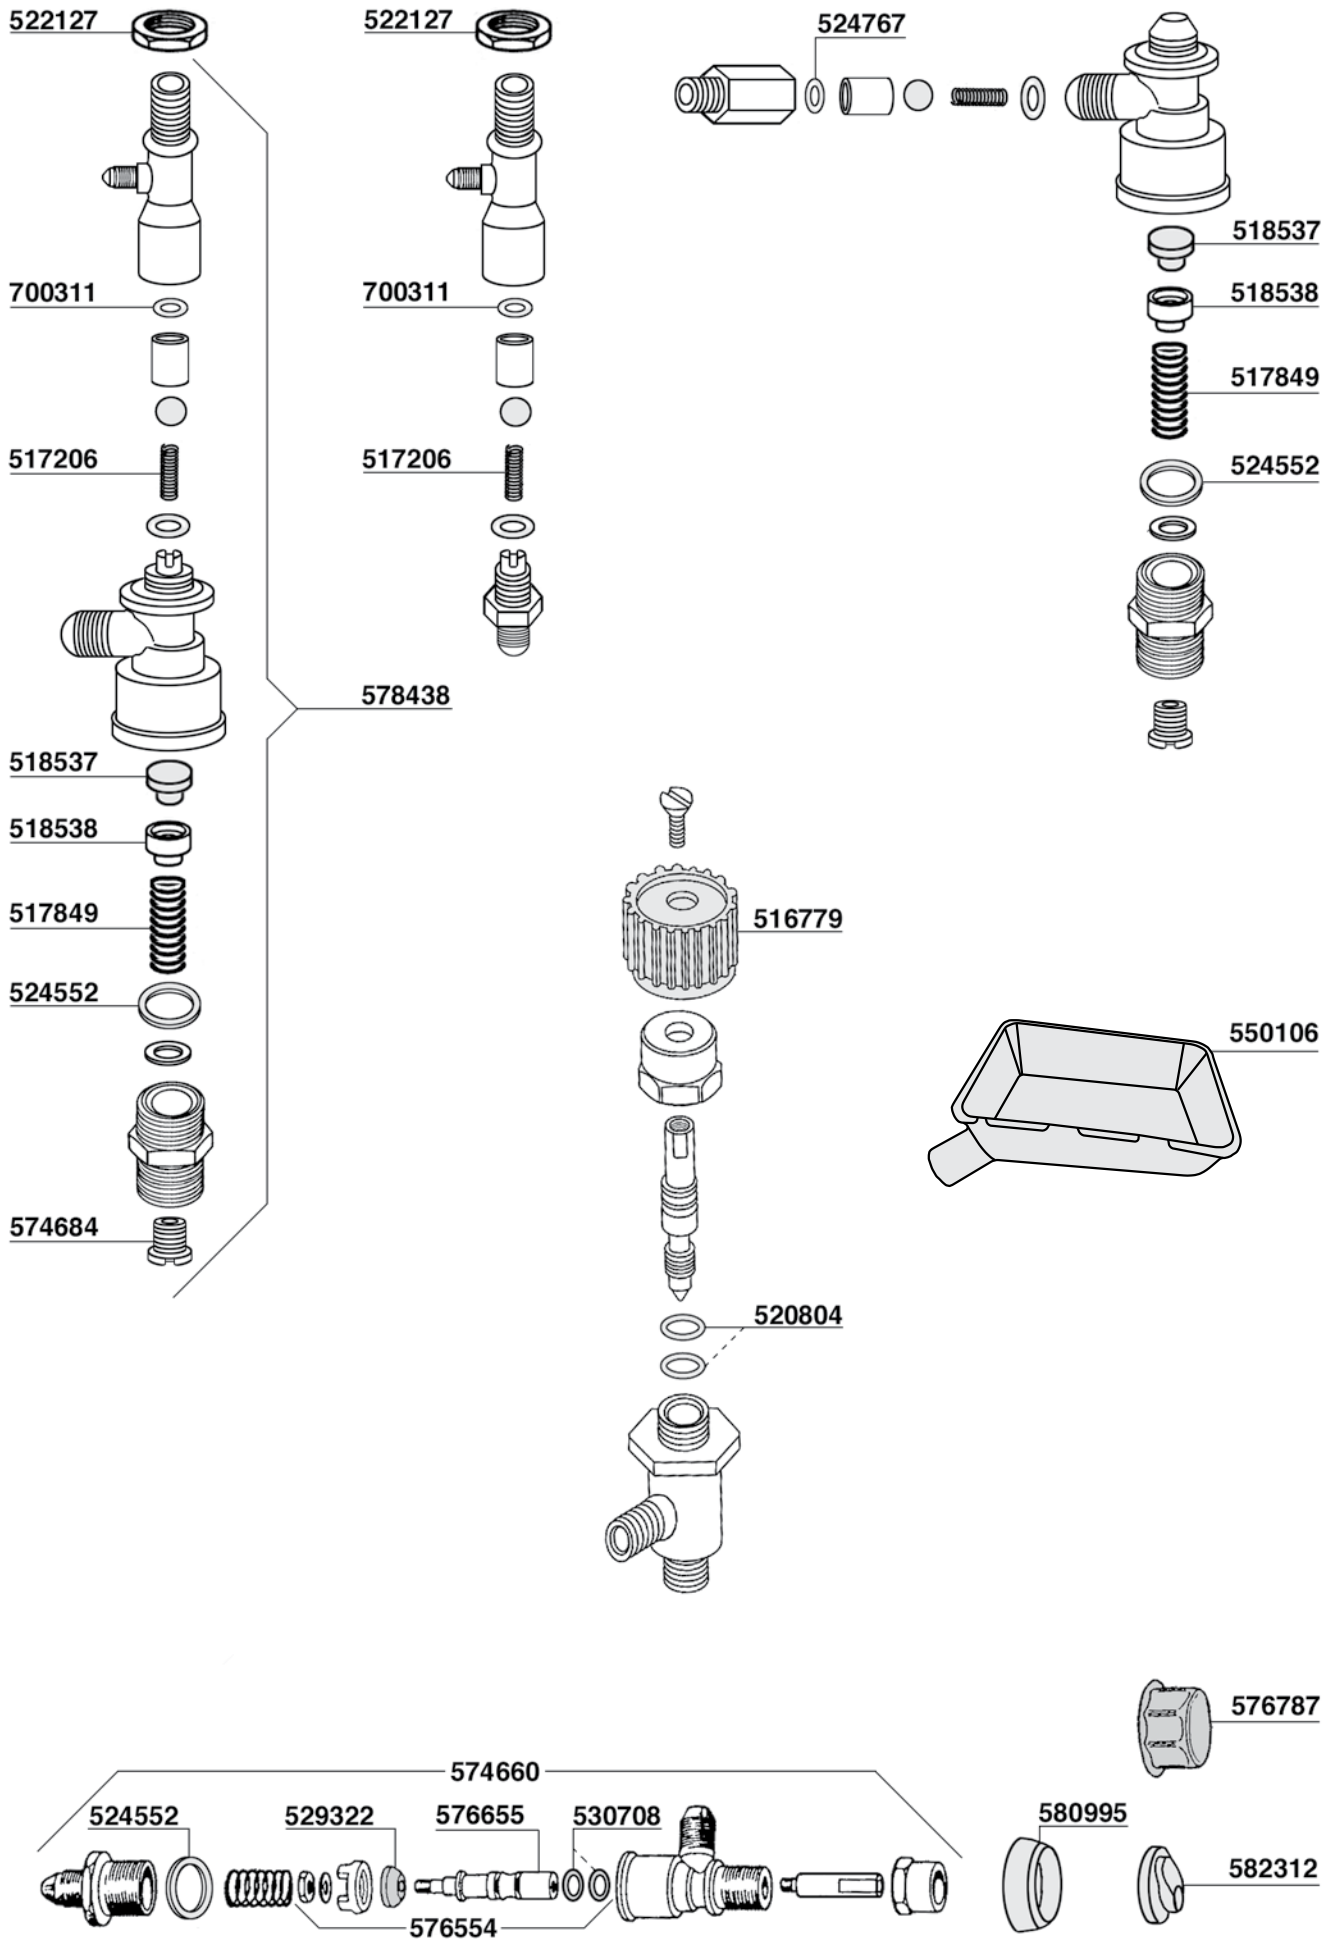

FUTURMAT ARIETE

Tav. 04

149