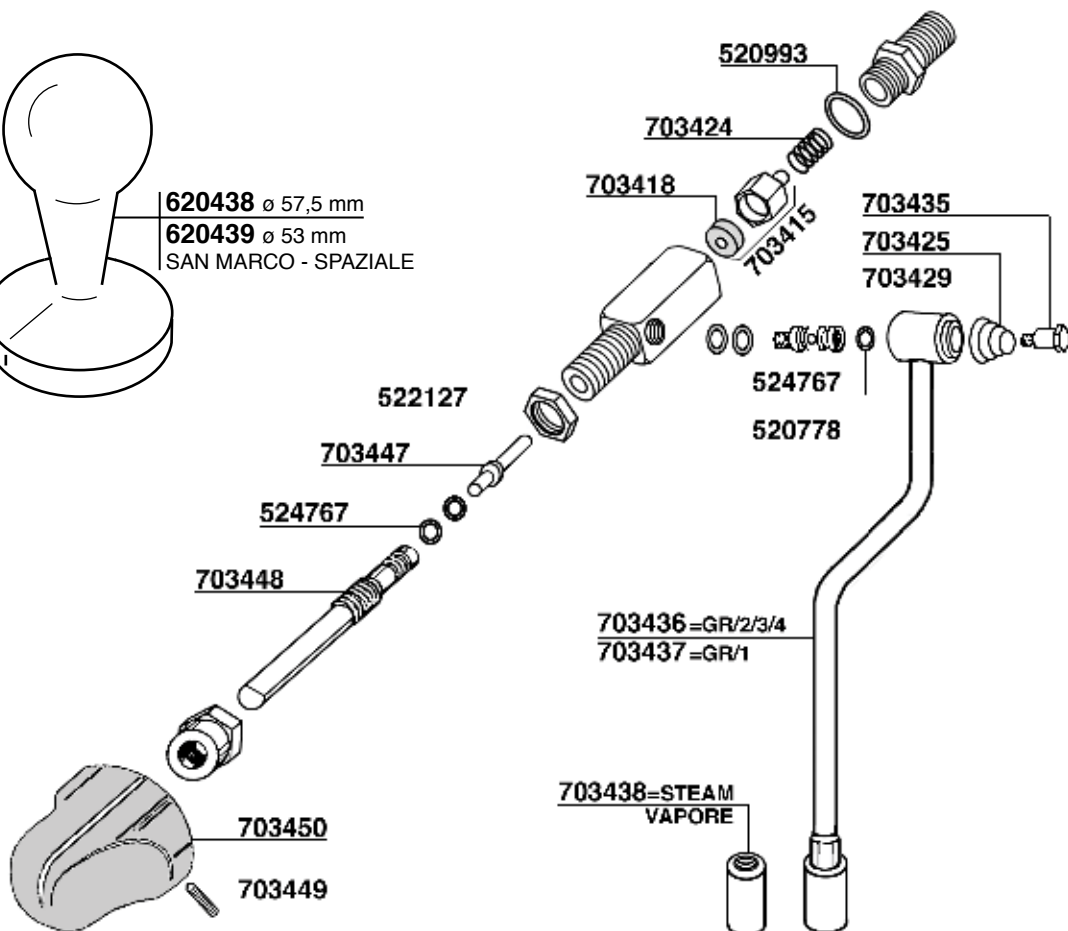

- 612143=ø1,1
- 612142=ø1,2

- 700176=LUCIFER
- 700177=PARKER

- 700181/22=V220
 - 700181/11=V110
 - 700179/22=V220
 - 700179/11=V110
- PARKER | LUCIFER

703465/22=BEACH W1400 V220
 703465/11=BEACH W1400 V110