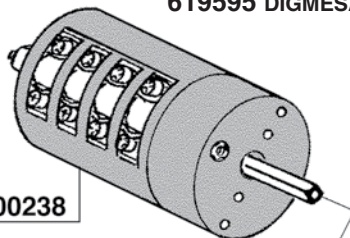

630680
M39

700238