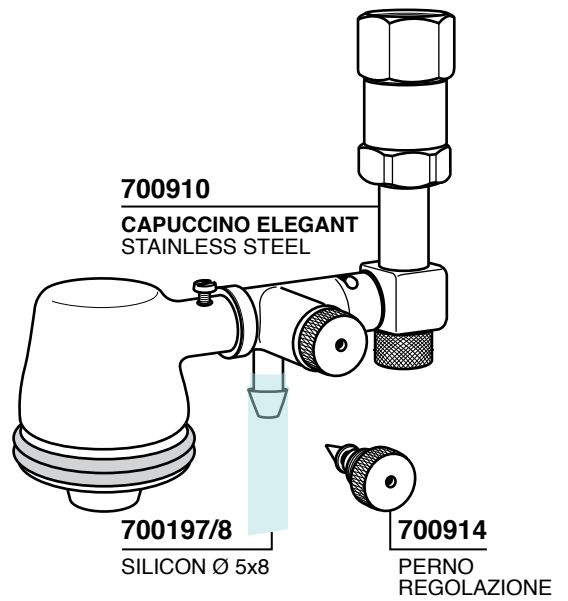

FLUSSO REGOLABILE
ADJUSTABLE FLOW

NEW

156

ASSO

700267
700267/T=TEFLON

700569

ASSO

700591