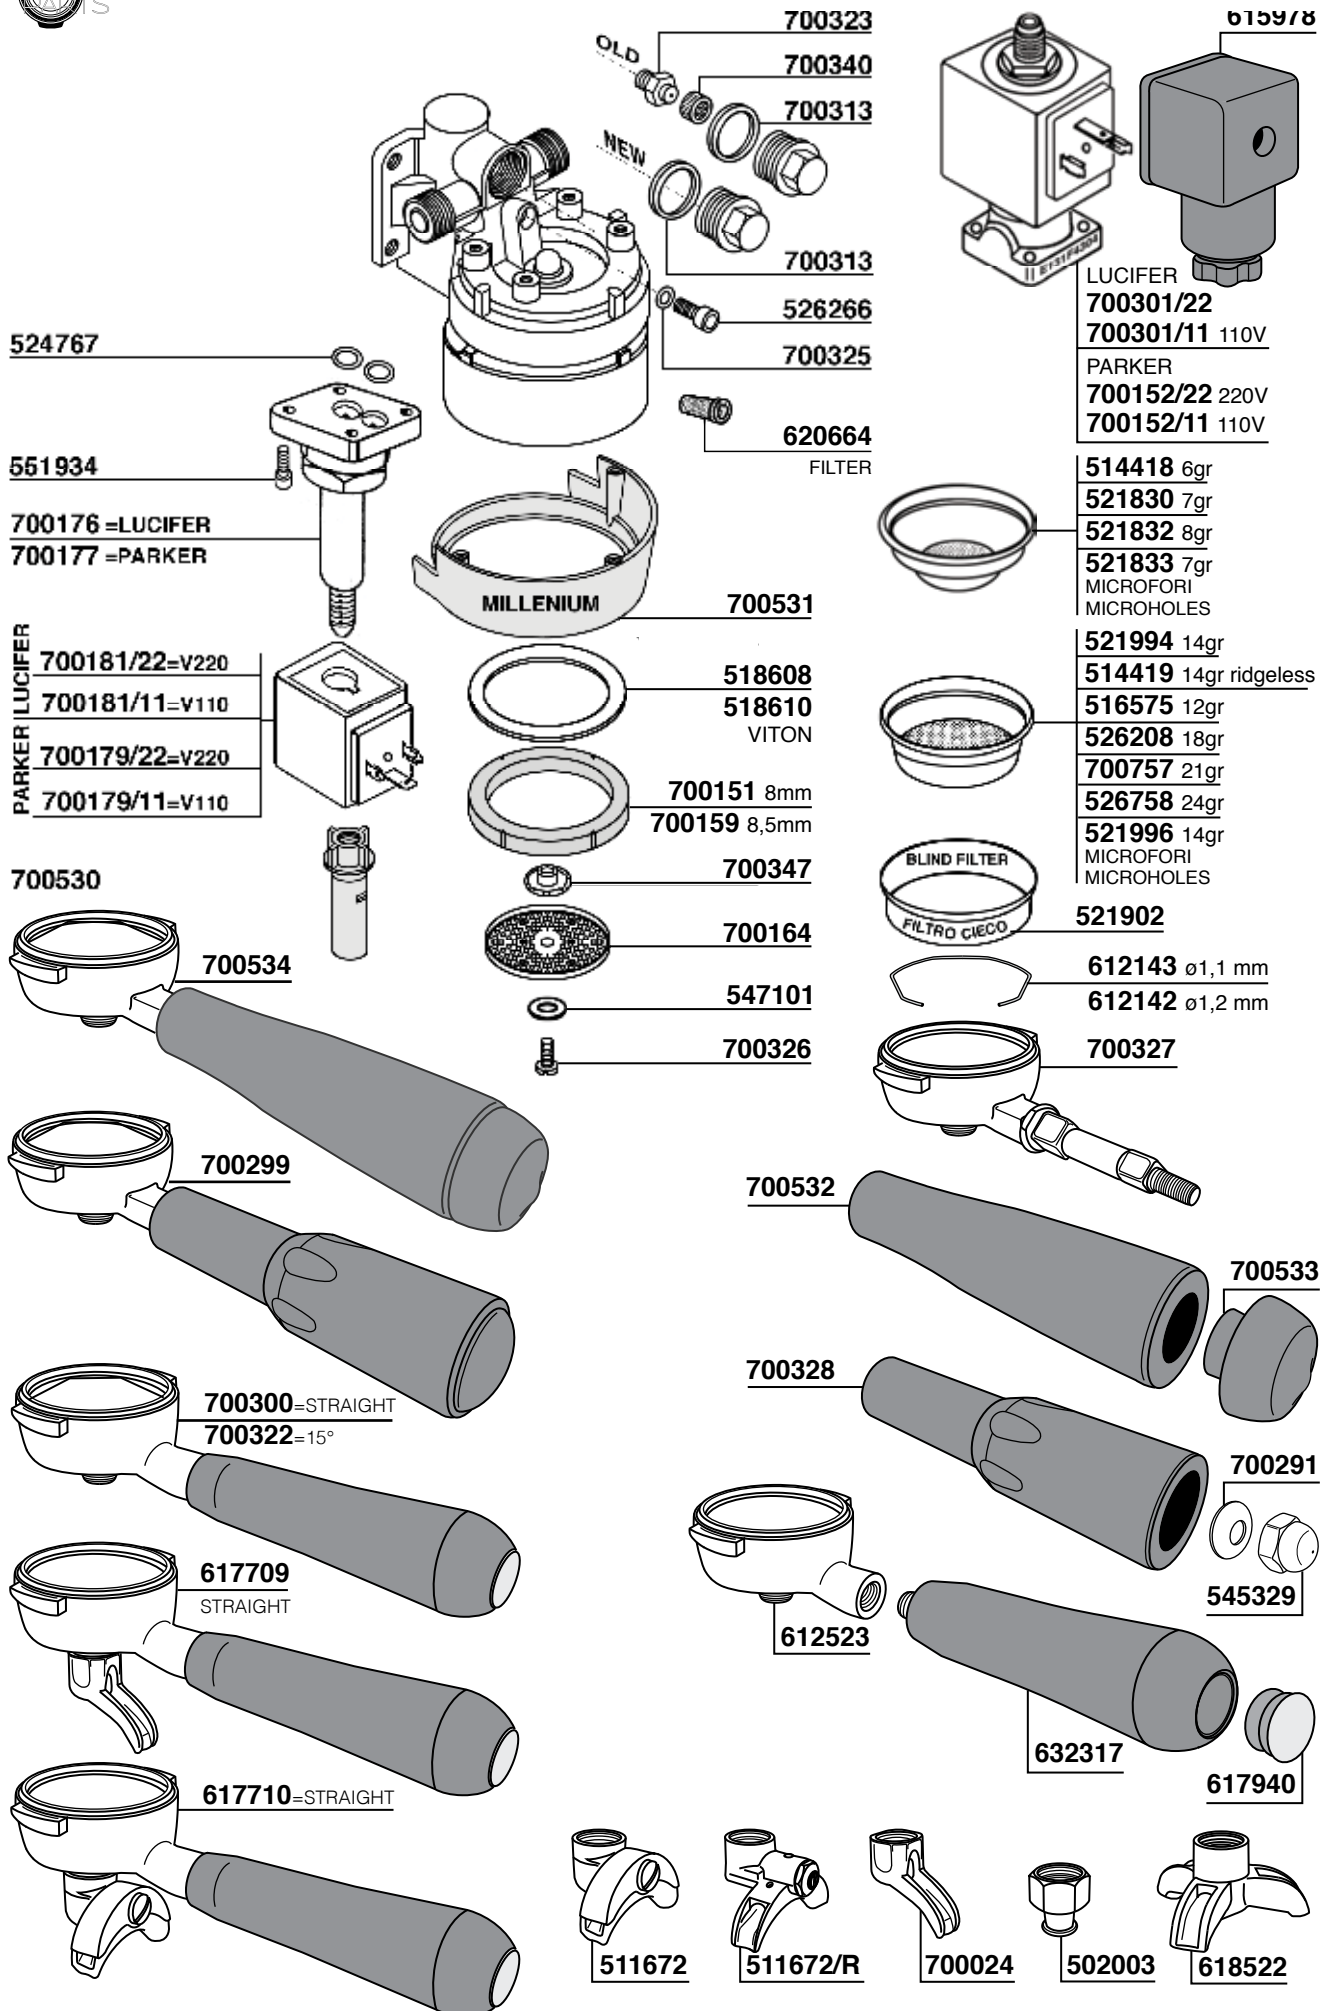

RANCILIO

Tav. 01