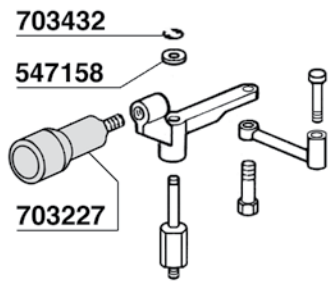

630413
MASCHERA INTERRUPTORE-
MANOPOLA GAS
SWITCH-GAS DIAL COVER

630408
MASCHERA GRUPPO T1 '95'
GROUP COVER T1 '95'

630409
SUPPORTO PULSANTI DOSI
DOSING BUTTONS SUPPORT

630410
SUPPORTO INTERRUPTORE ON-OFF
ON-OFF SWITCH SUPPORT