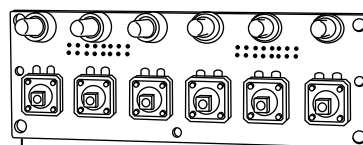

560064
PULSANTIERA VENEZIANO GR2/3