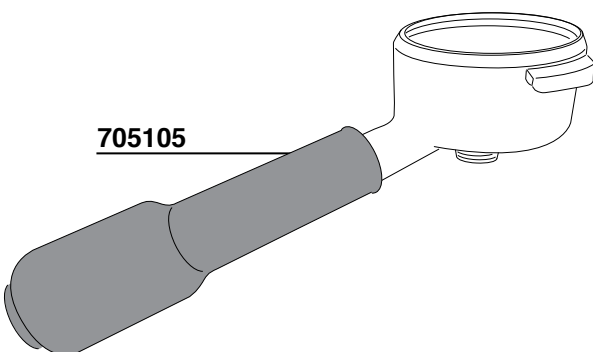

705100

705101

612143/C

612143/C

705104

705104

632316

632316

617940

511675

511674

617940

705105

705107