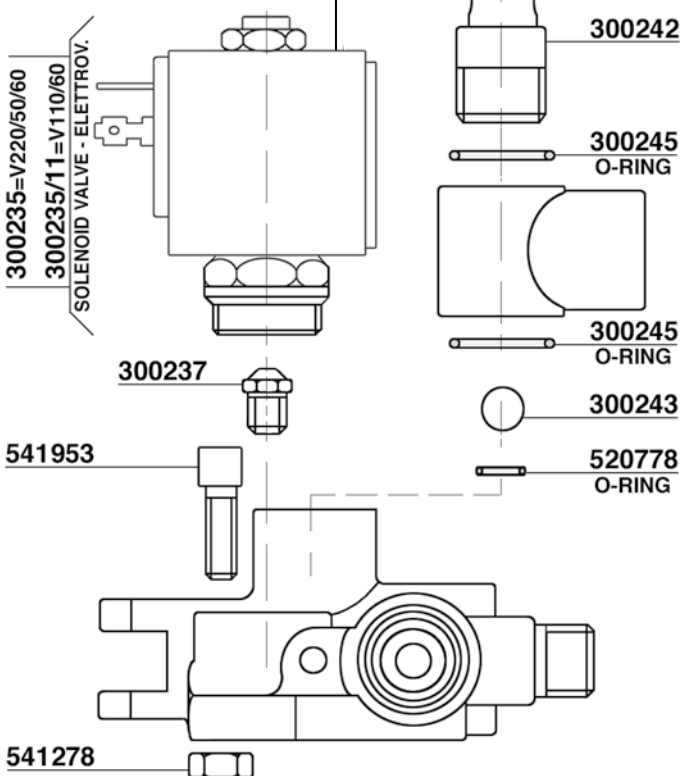

76

300015 = V220/50/60 BOBINA
300015/11 = V110/60 COIL
300015/24 = V24/50/60 COIL