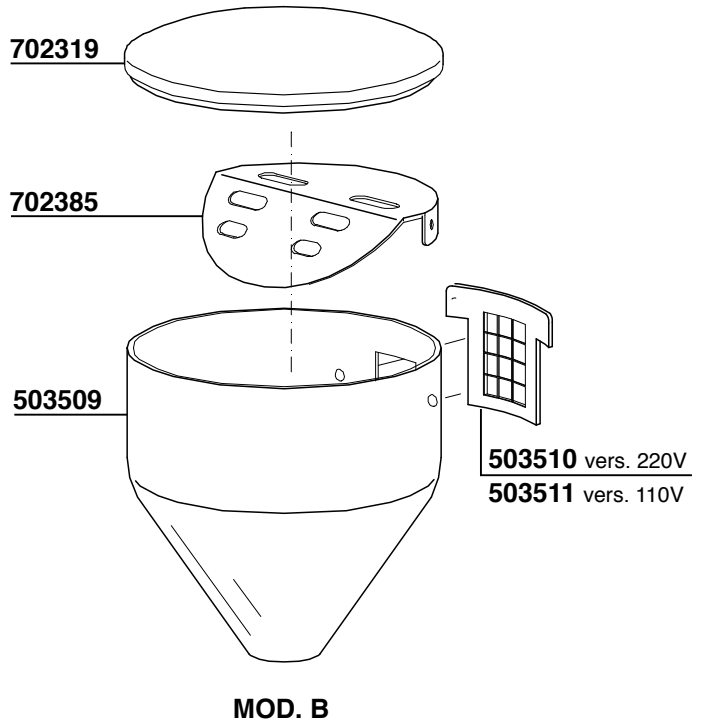

503505 110V/60Hz

503506 100V/50-60Hz

Modello B

503507 230V/50-60Hz

503508 110V/60Hz

MAZZER MODEL:MINI ELETRONICO A-B

MAZZER MODEL: ROBUR DOSATORE

322