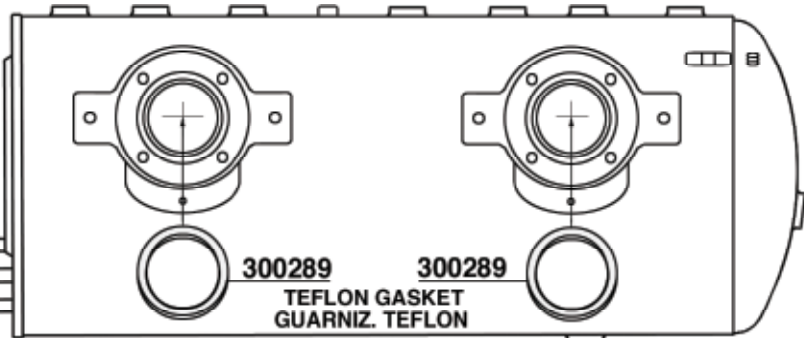

612601/L

300286 =mm.120
300286/L=mm.140

T

300291=GR1 W2400 V220/380
300290=GR2 W4000 V220/380

300289

300289

TEFLON GASKET
GUARNIZ. TEFLON

300288
TEFLON GASKET
GUARNIZ. TEFLON