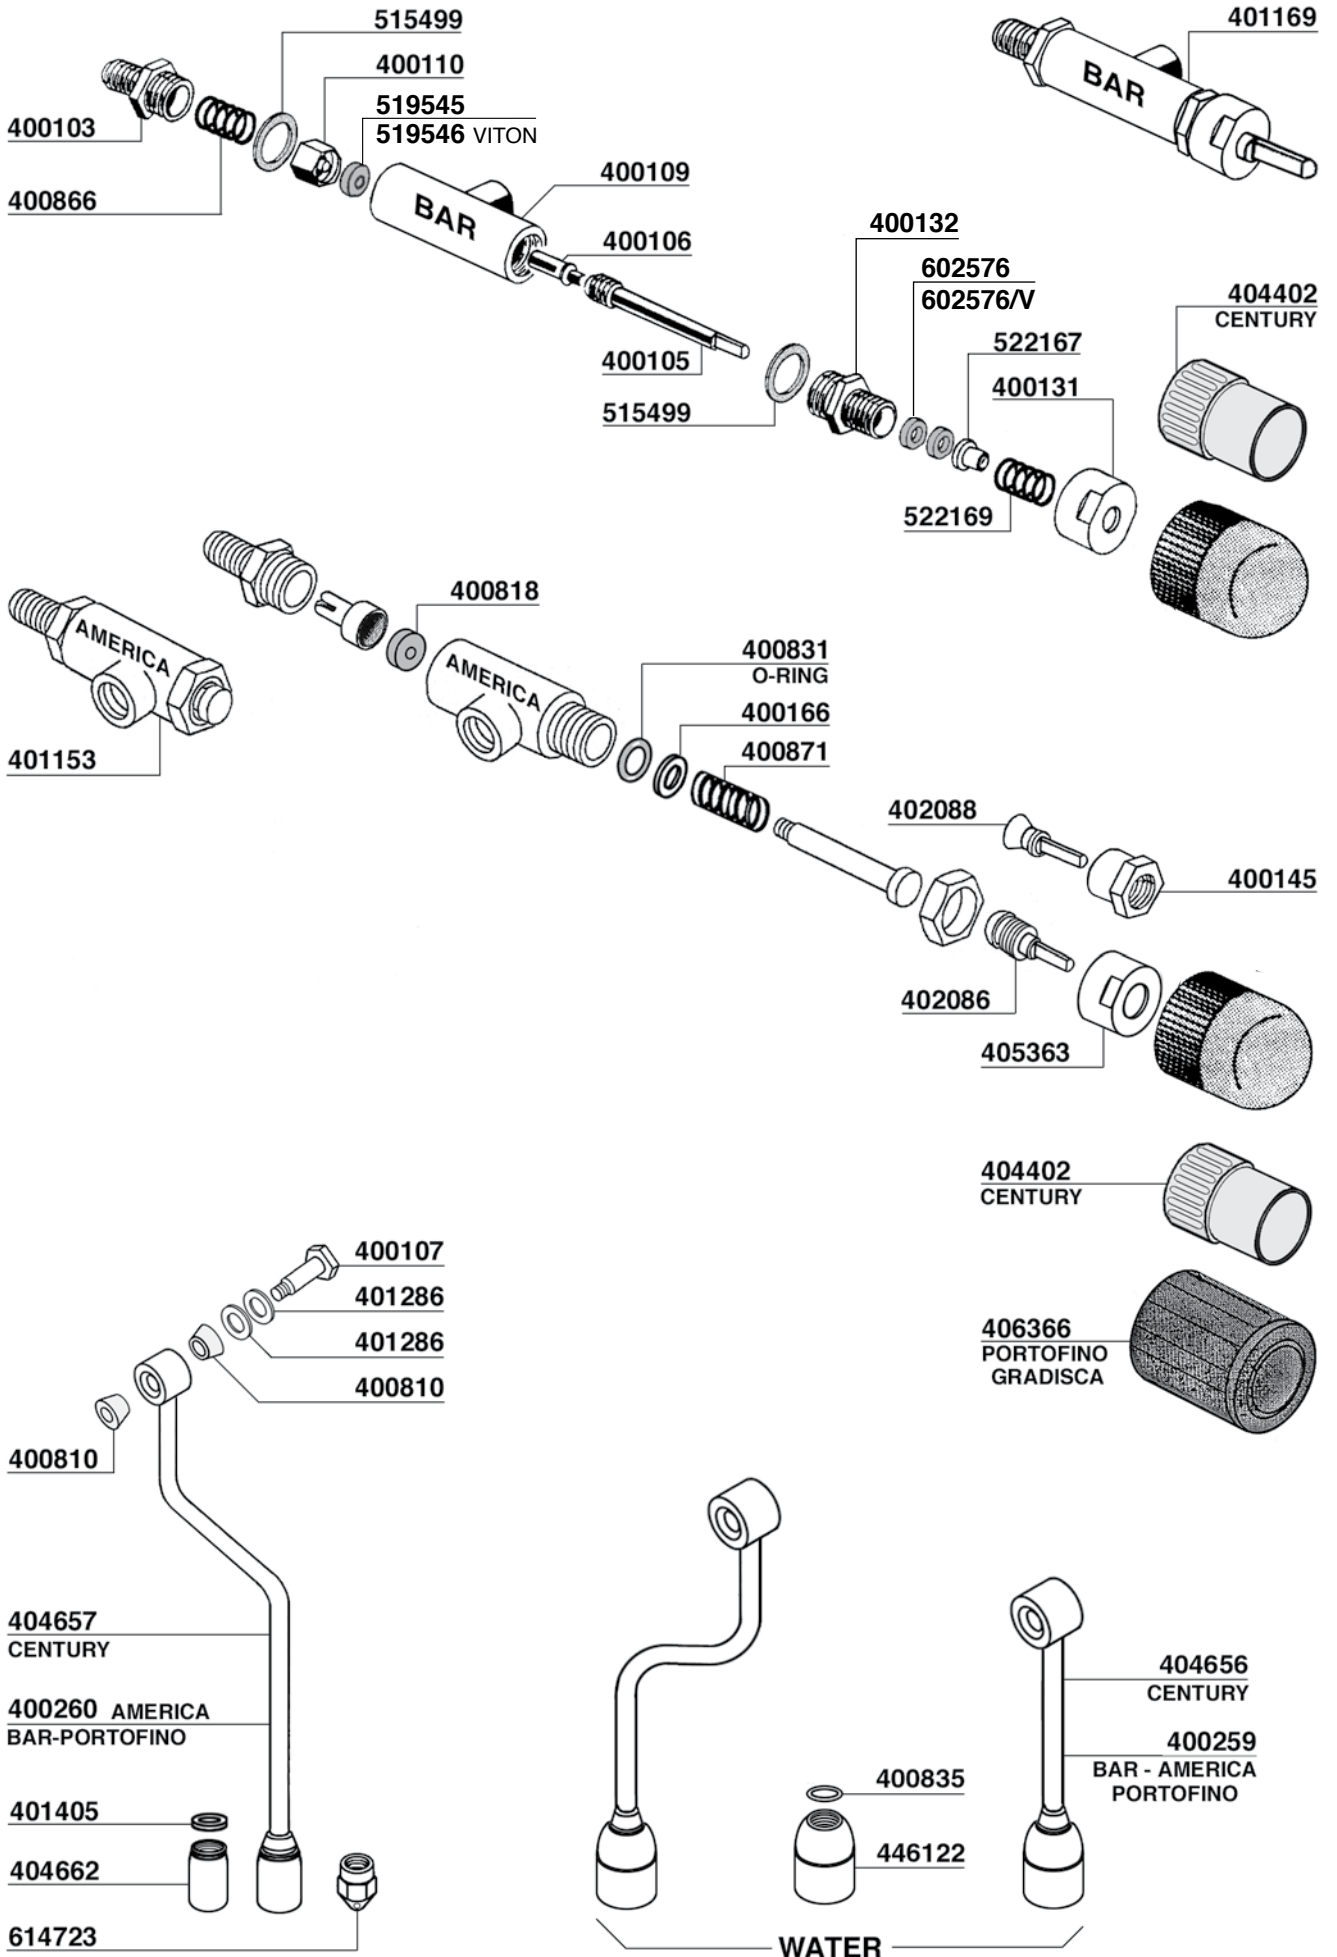

700024

511672

700024/C
COVERED

RUBINETTI BAR-AMERICA

RUBINETTO CERAMICA

40

400260=PORTOFINO

404657=CENTURY