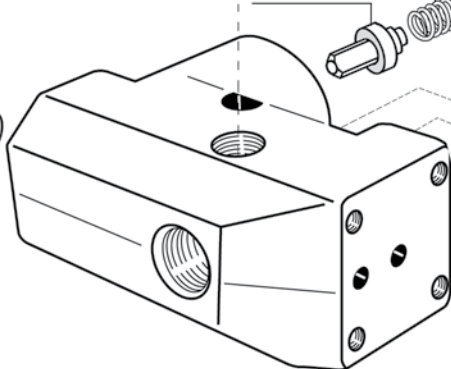

517206

400847

560073

524767