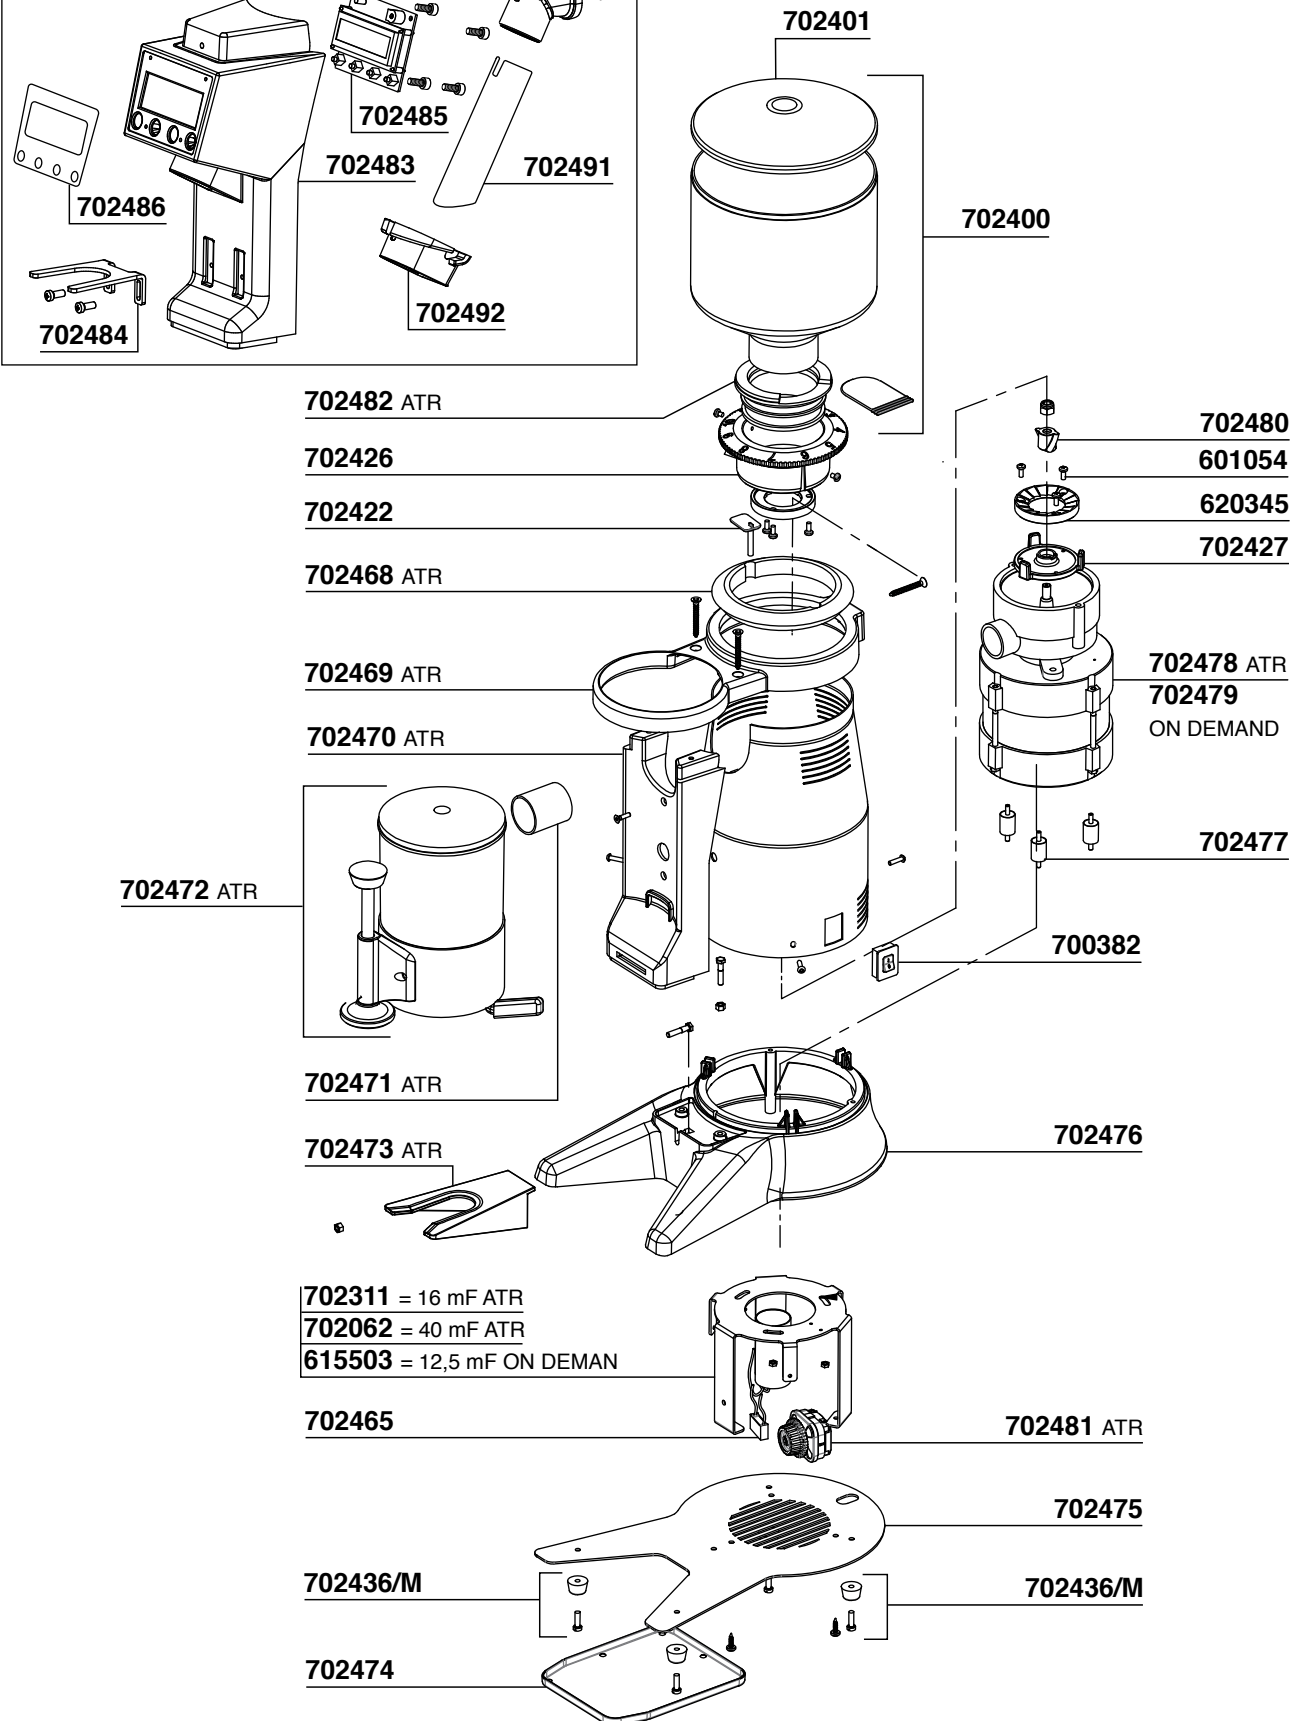

OBEL MODEL: MITO ATR – MITO ON DEMAND

ON DEMAND

702482 ATR

702426

702422

702468 ATR

702469 ATR

702470 ATR

702472 ATR

702471 ATR

702473 ATR

702311 = 16 mF ATR

702062 = 40 mF ATR

615503 = 12,5 mF ON DEMAN

702465

702481 ATR

702475

702436/M

702436/M

702474

702480

601054

620345

702427

702478 ATR

702479

ON DEMAND

702477

700382

702476