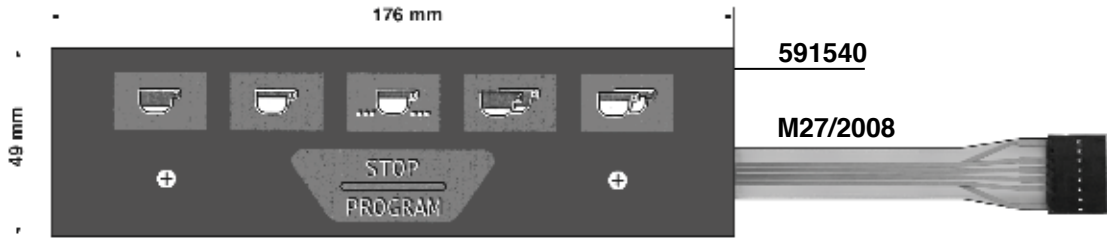

PARTI COMPATIBILI **CIMBALI** Tav. 11

72