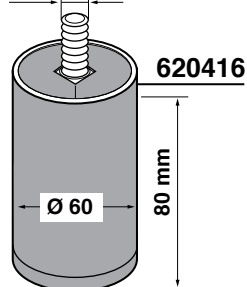

PARTI COMPATIBILI FAEMA Tav.29

615346 NERO
BLACK

611647 BIANCO
WHITE

516264/P

516264

700614

620438

ALUMINIUM

620867

INOX-LEGNO
WOOD-STAINLESS STEEL

513744

GOMMA NERA-BLACK RUBBER

M10

634469

M10

632404

Ø10x13

615132

618377

M10

615417

617622

PLASTICA NERA-BLACK PLASTIC

M10

620414

M10

620415

M10

620416/R

REGOLABILE
ADJUSTABLE

80 ÷ 100mm

M10

620417/R

REGOLABILE
ADJUSTABLE

130 ÷ 150mm

M10

620417

M10

620416