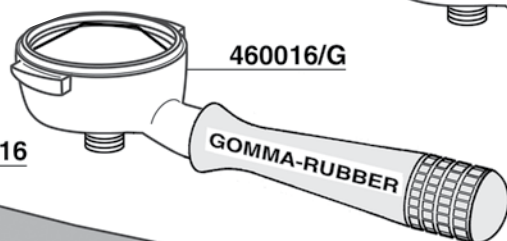

460016

460016/G

GOMMA-RUBBER

700317/G