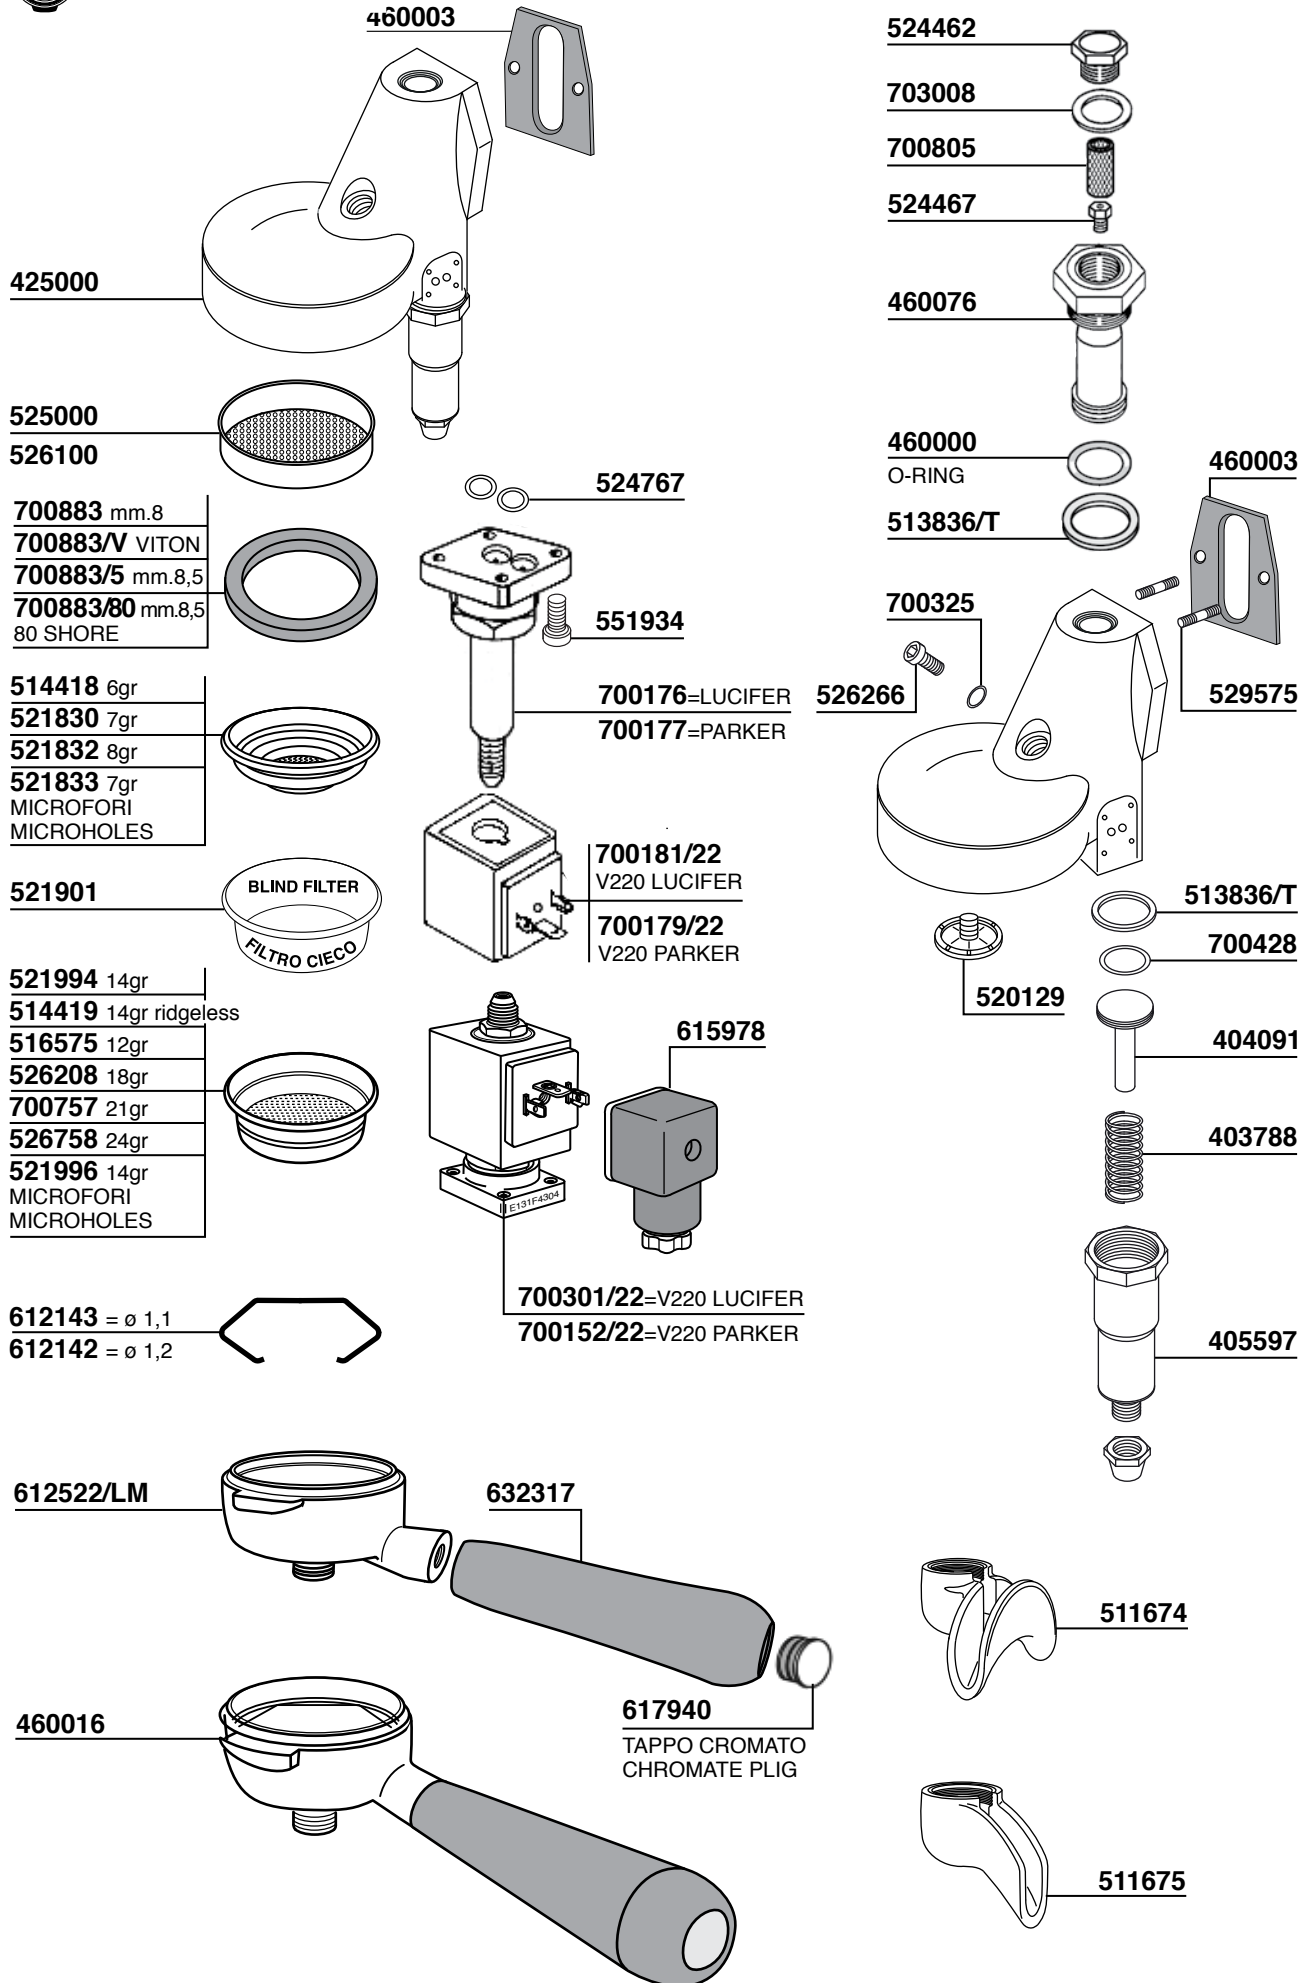

PARTI COMPATIBILI FAEMA Tav.32

136

DUE-DUE SMART-E61 JUBILE'-E91-E92 COMPACT-E97
STYLEMA - E98 PRESIDENT/A

PARTI COMPATIBILI FAEMA Tav.33

FC 31 MINERVA-TOSTAPANE EGI

138

FIAMMA RST

Tav.02