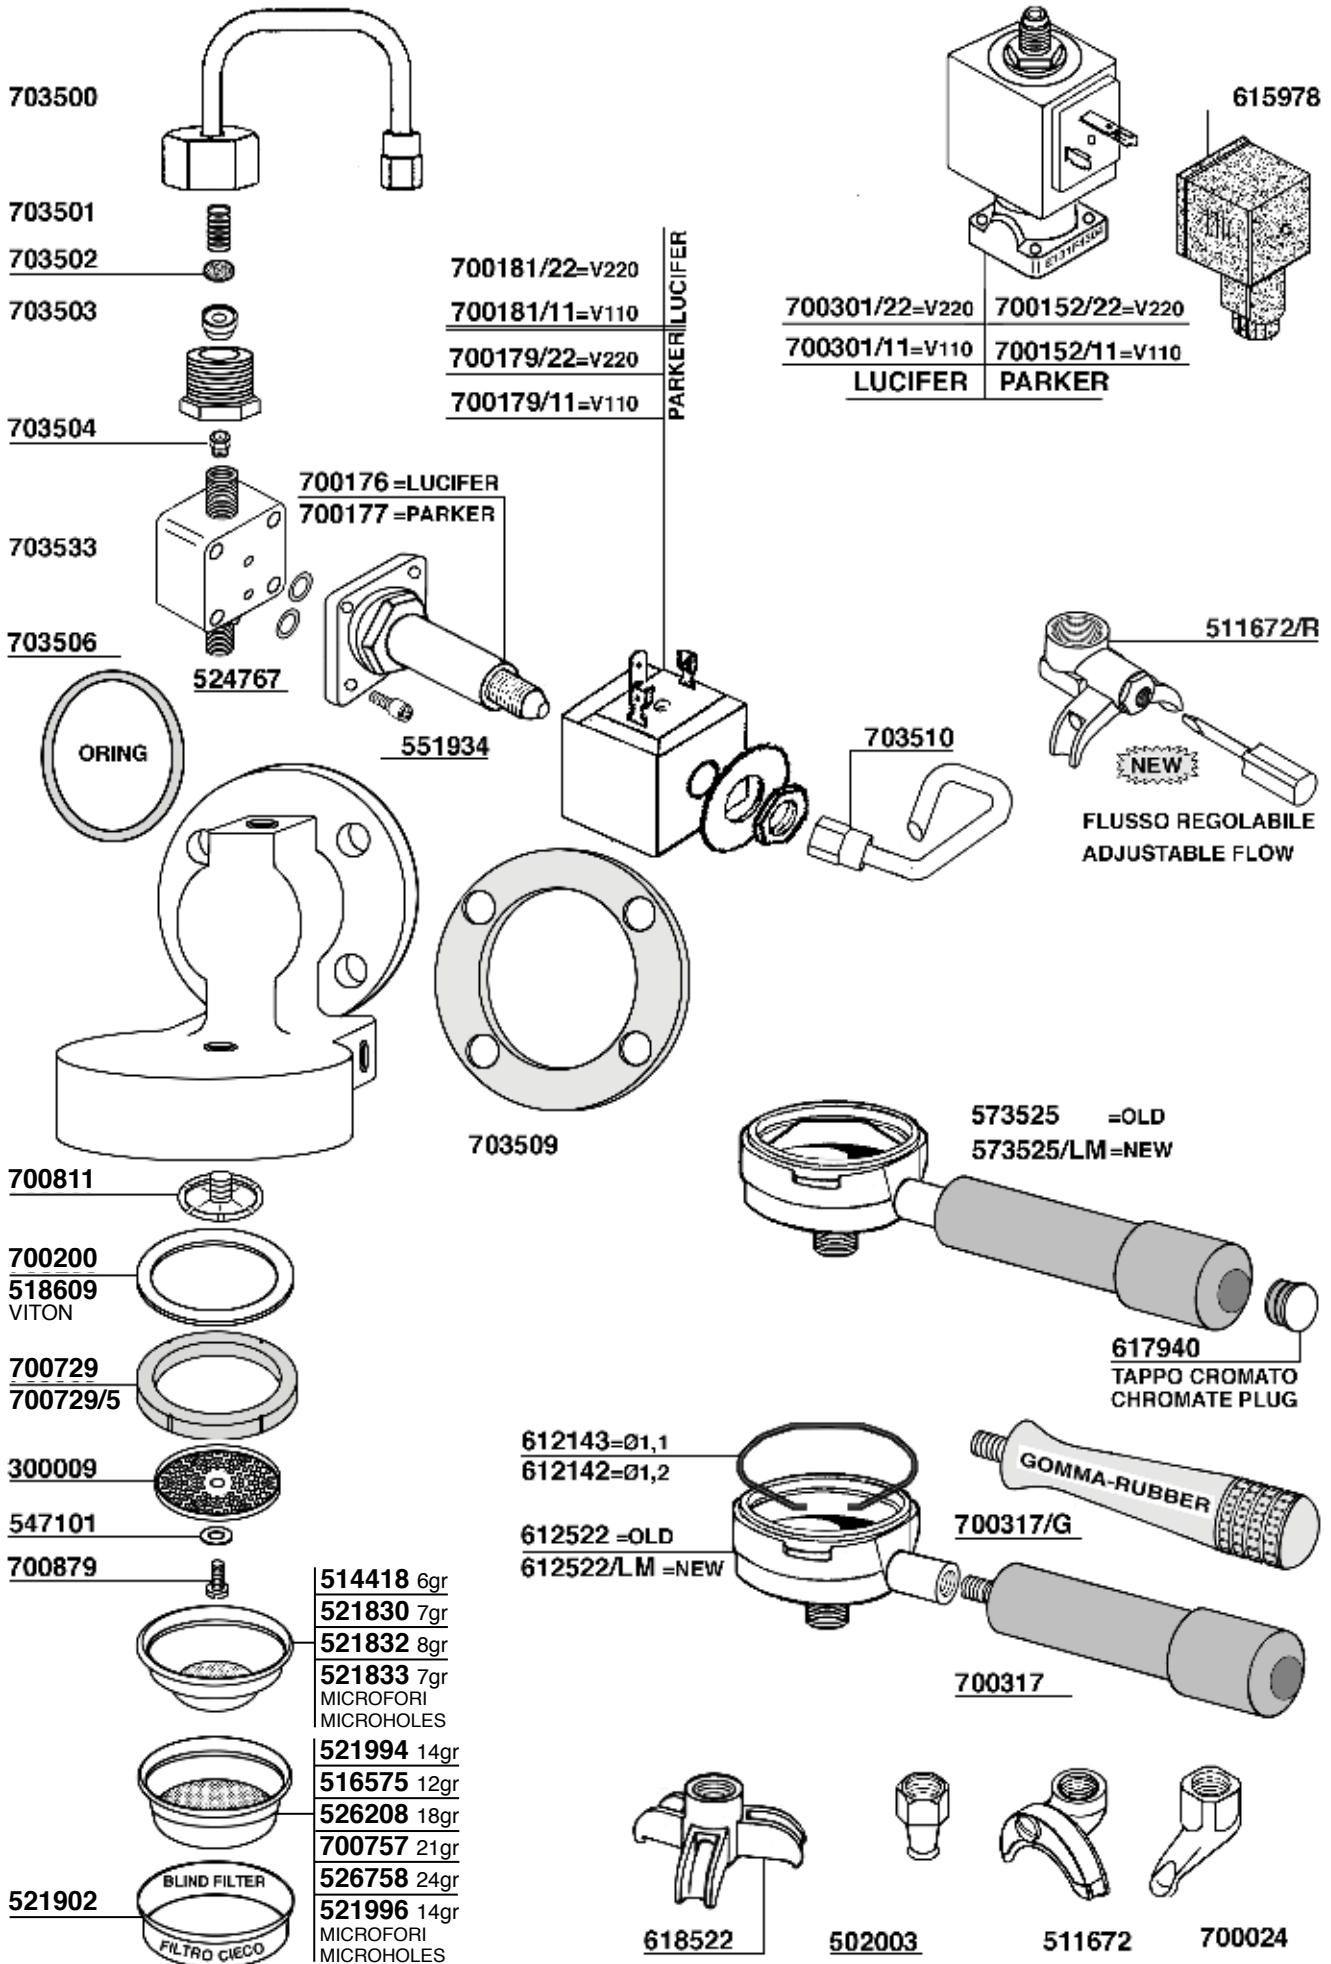

703093
BLACK

703114

703031
BIPOLAR SWITCH

703059
CROMATO
CHROME PLATED

703098

12

14

700301/22=V220	700152/22=V220
700301/11=V110	700152/11=V110
LUCIFER	PARKER