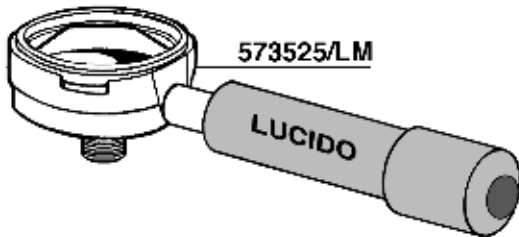

573525/LM

LUCIDO