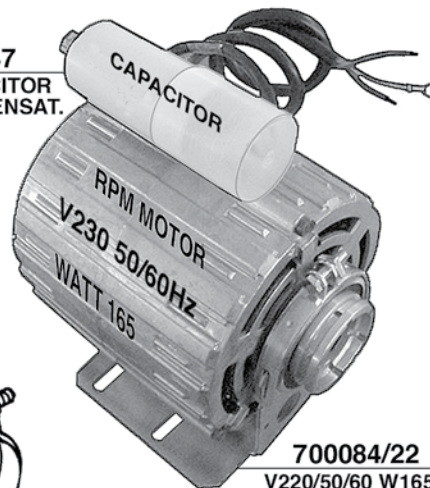

700084/22
V220/50/60 W165