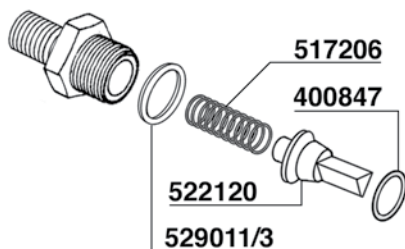

517206

400847

522120

529011/3