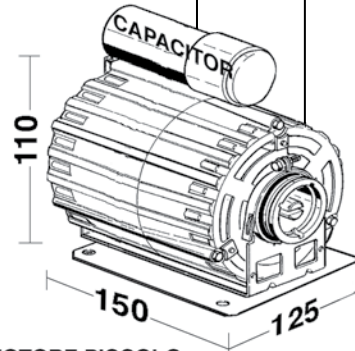

MOTORE PICCOLO
SMALL MOTOR