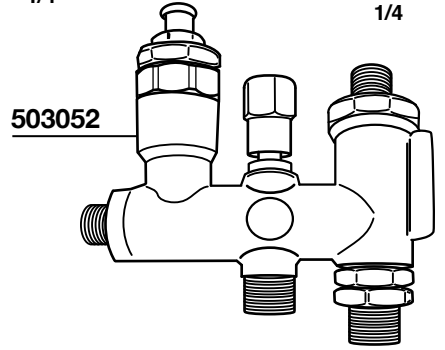

278

591201 GR1
591202 GR2
591203 GR3

503005 165 mm
SENZA GUAINA

620705 16 PIN
GICAR CODE 9.9.09.28

620701 GR1-2 - 220V - 16 PIN
THE + AUTOLIVELLO
GICAR CODE 9.5.24.00

620705 16 PIN
GICAR CODE 9.9.09.28

620704 16 PIN
GICAR CODE 9.9.09.50