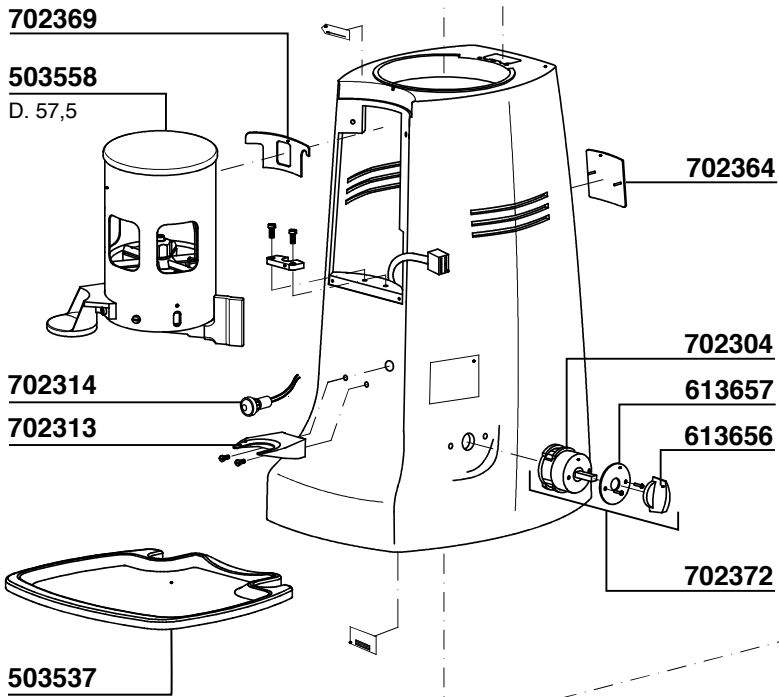

503505 110V/60Hz

503506 100V/50-60Hz

Modello B

503507 230V/50-60Hz

503508 110V/60Hz

MAZZER MODEL:MINI ELETRONICO A-B

MAZZER MODEL: ROBUR DOSATORE

322