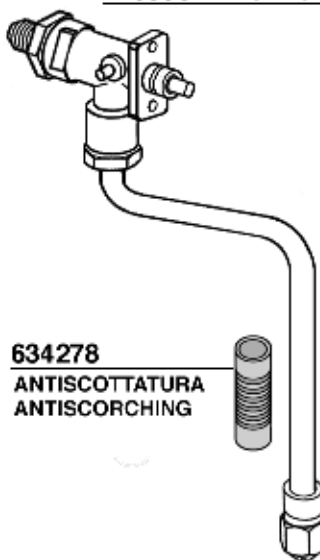

634278
ANTISCOTTATURA
ANTISCORCHING

16 cm

18 cm

21 cm