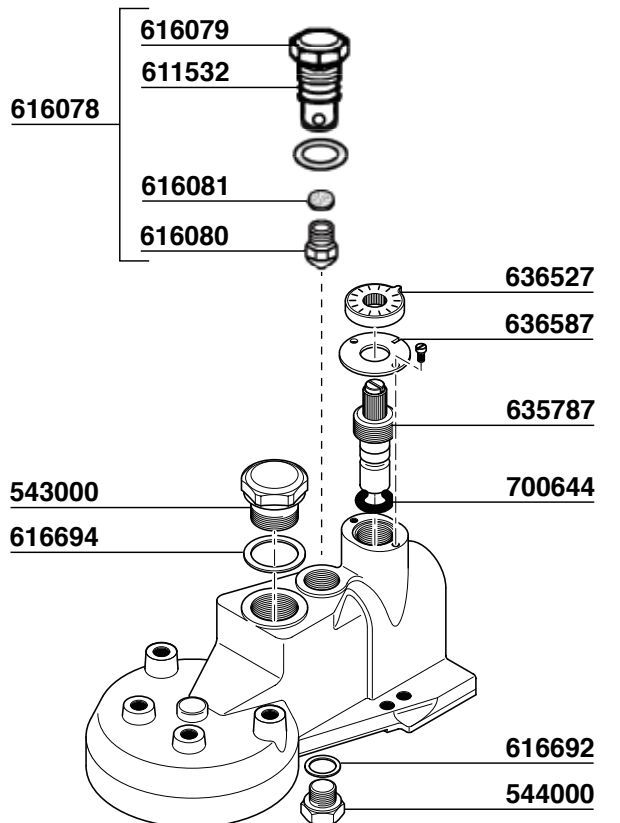

633847

524761

551934

526100

SALDATAWELDED