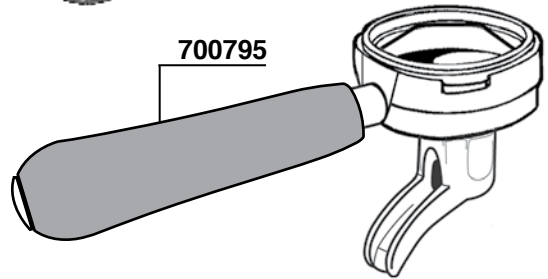

700730

521902

700795

700796

632317

612143=ø1,1

612142=ø1,2

617940
TAPPO CROMATO
CROMATE PLUG