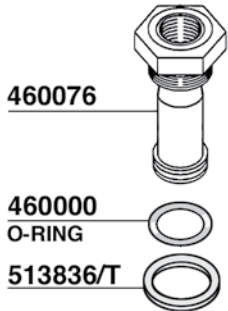

- 524462
- 703008
- 700805
- 524467