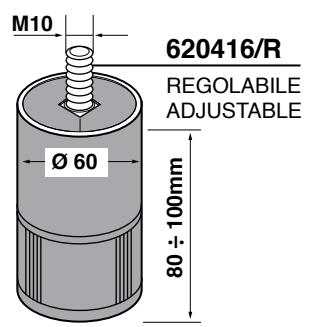

PLASTICA NERA - BLACK PLASTIC