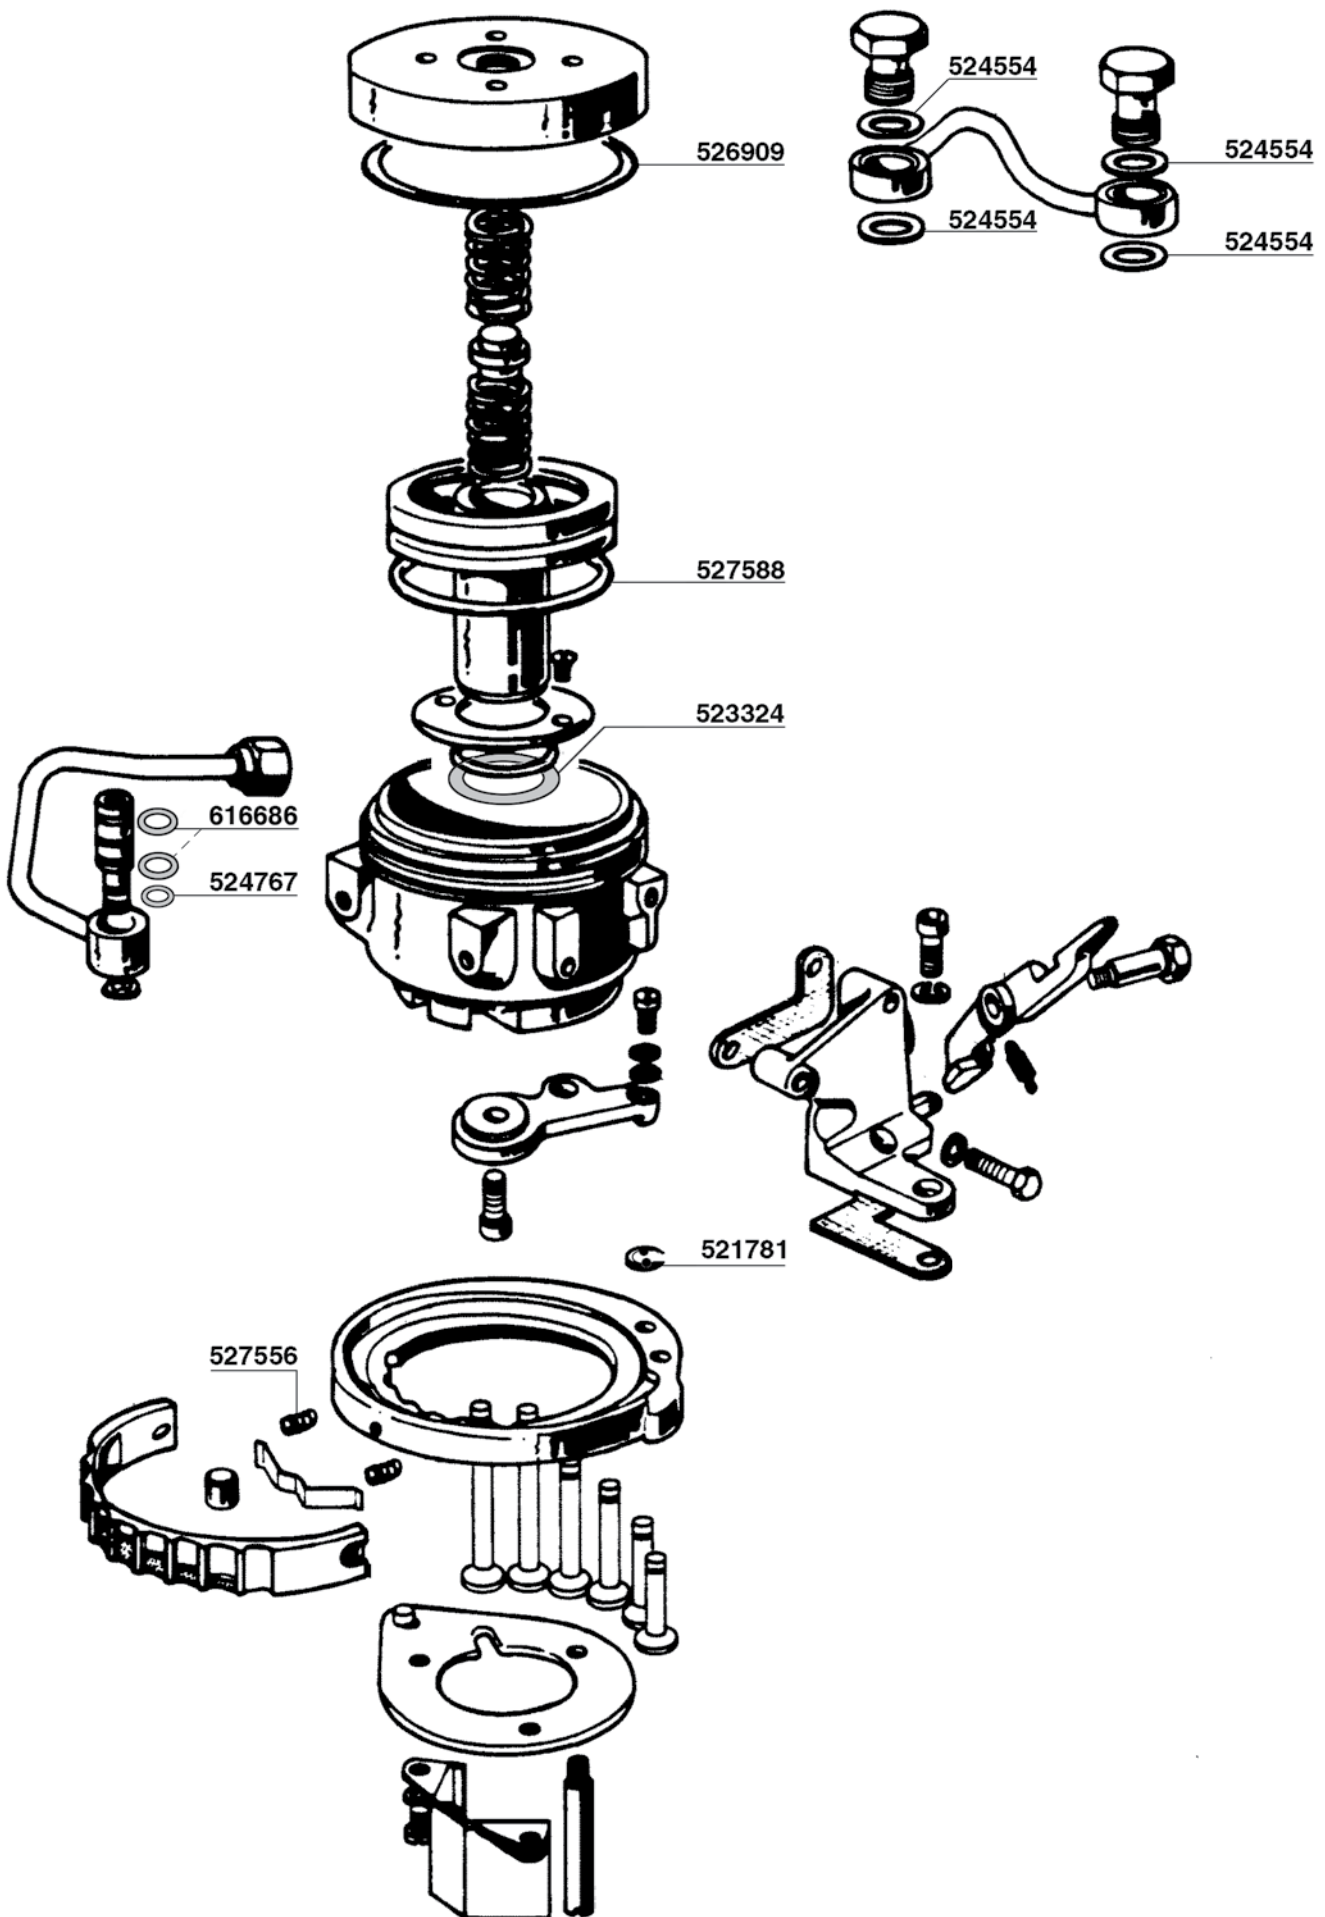

PARTI COMPATIBILI FAEMA Tav.11

P6 - E66