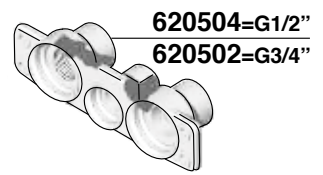

DEPURATORI

250