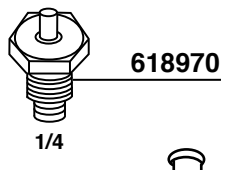

278

591201 GR1
591202 GR2
591203 GR3