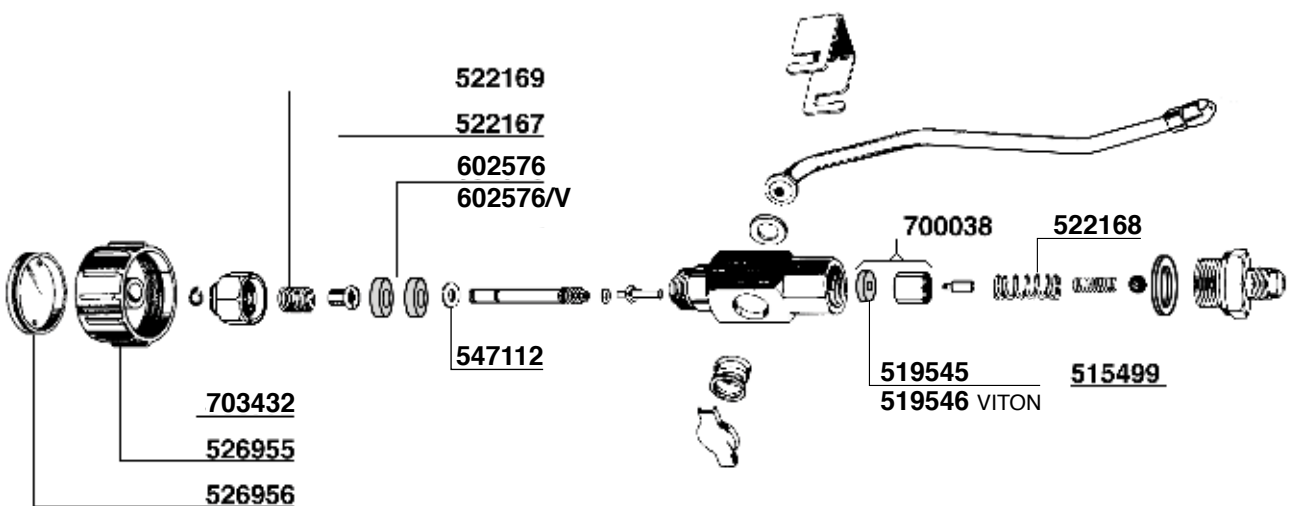

522169

522167

602576
602576/V

547112

700038

522168

519545
519546 VITON

515499

703432

526955

526956