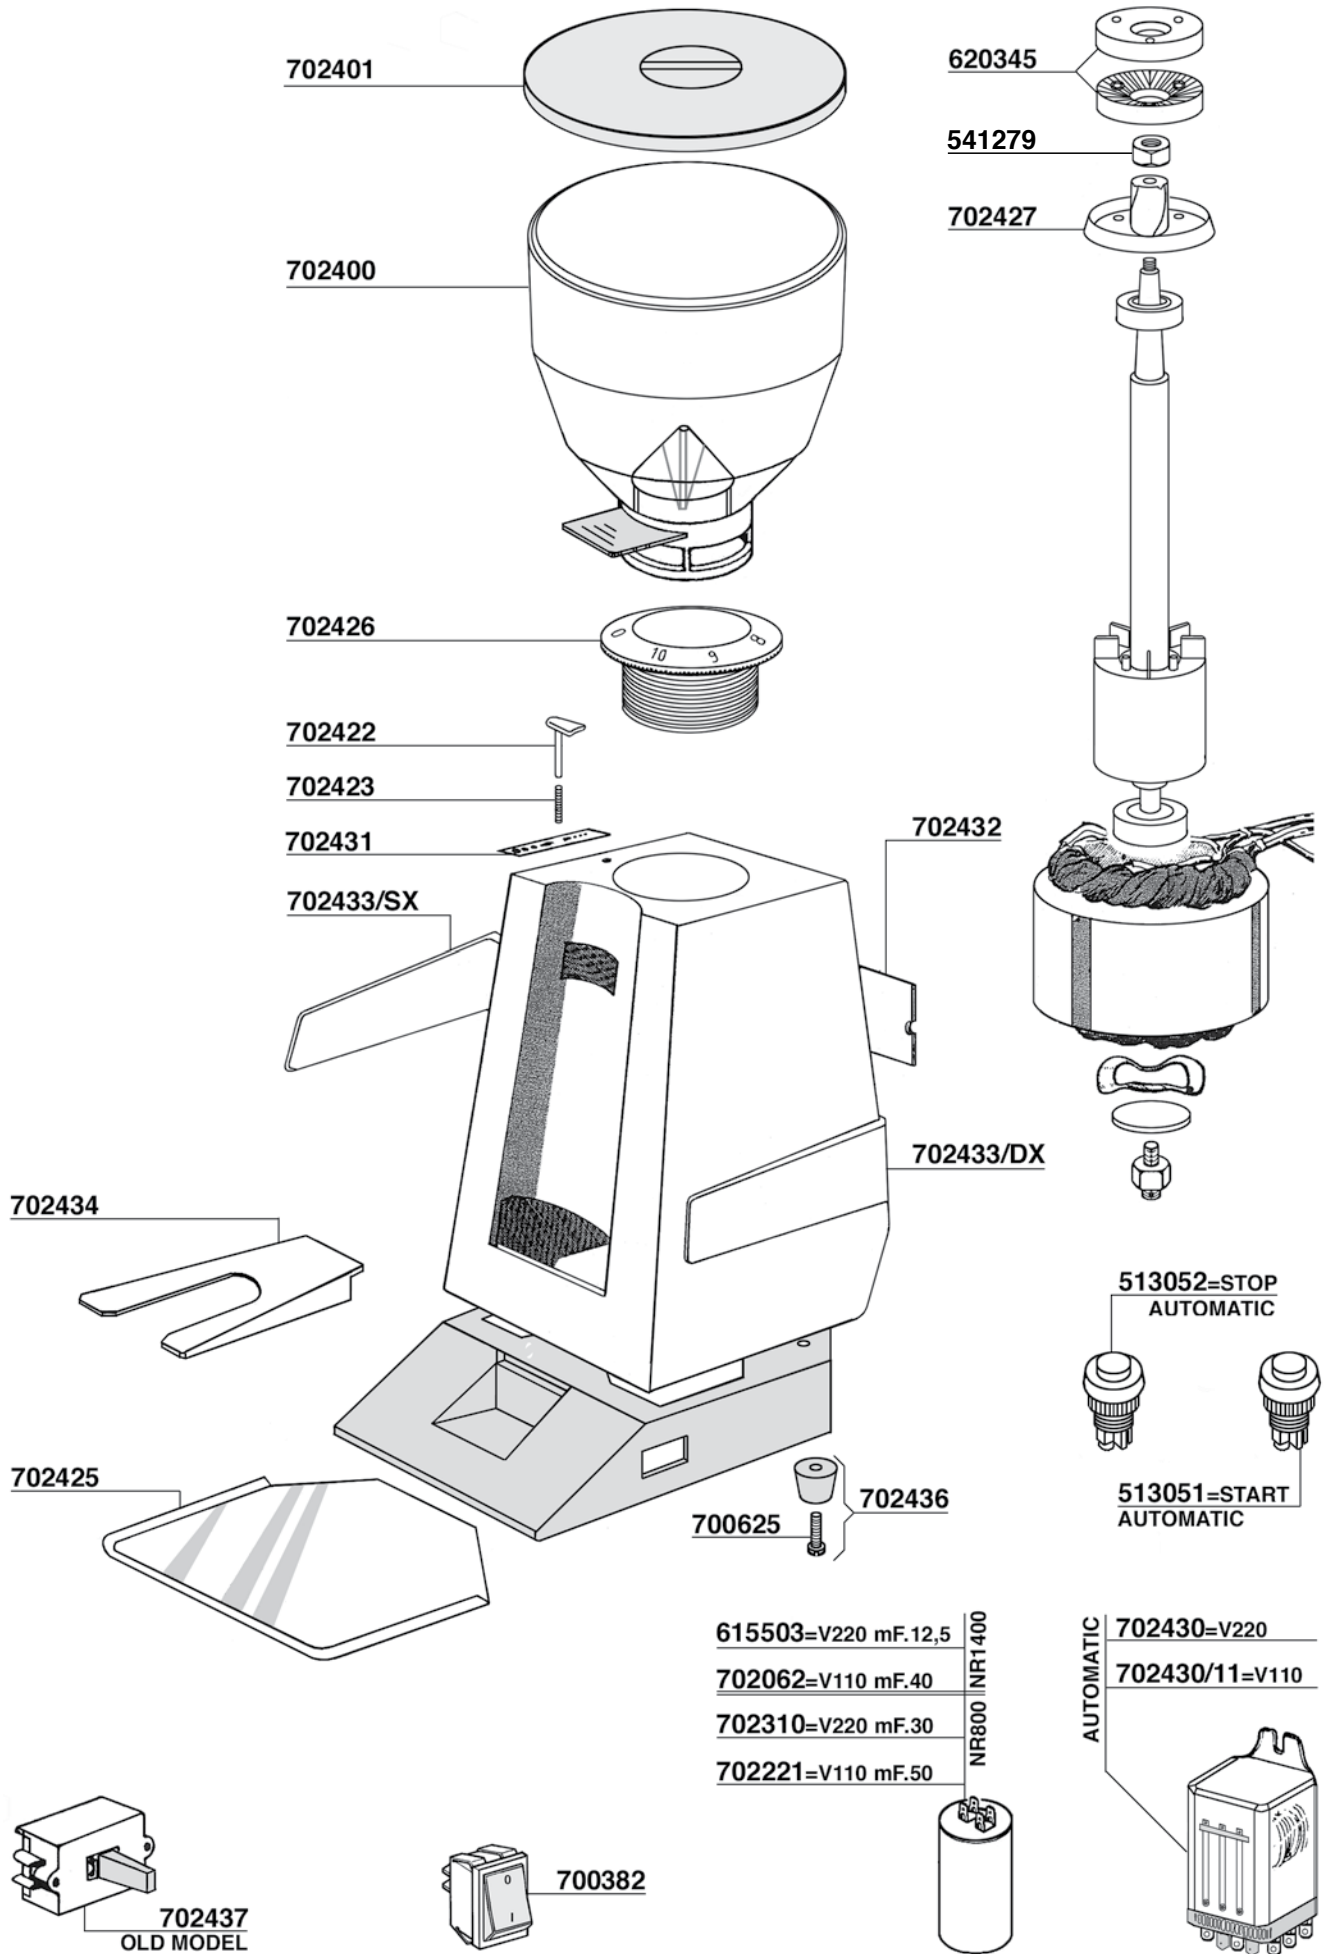

MACINACAFFE'

Tav. 43

OBEL MODEL:DSQ - NR1400 - NR900

327