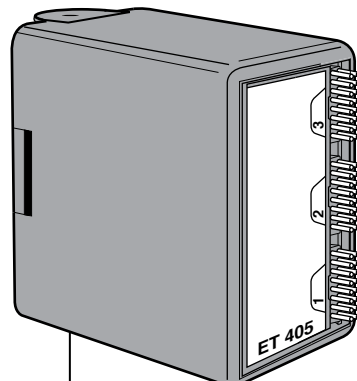

620700 GR1-2-3 - 200V - 16 PIN
THE + AUTOLIVELLO
GICAR CODE 9.5.23.16.00