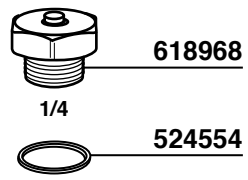

278

591201 GR1
591202 GR2
591203 GR3