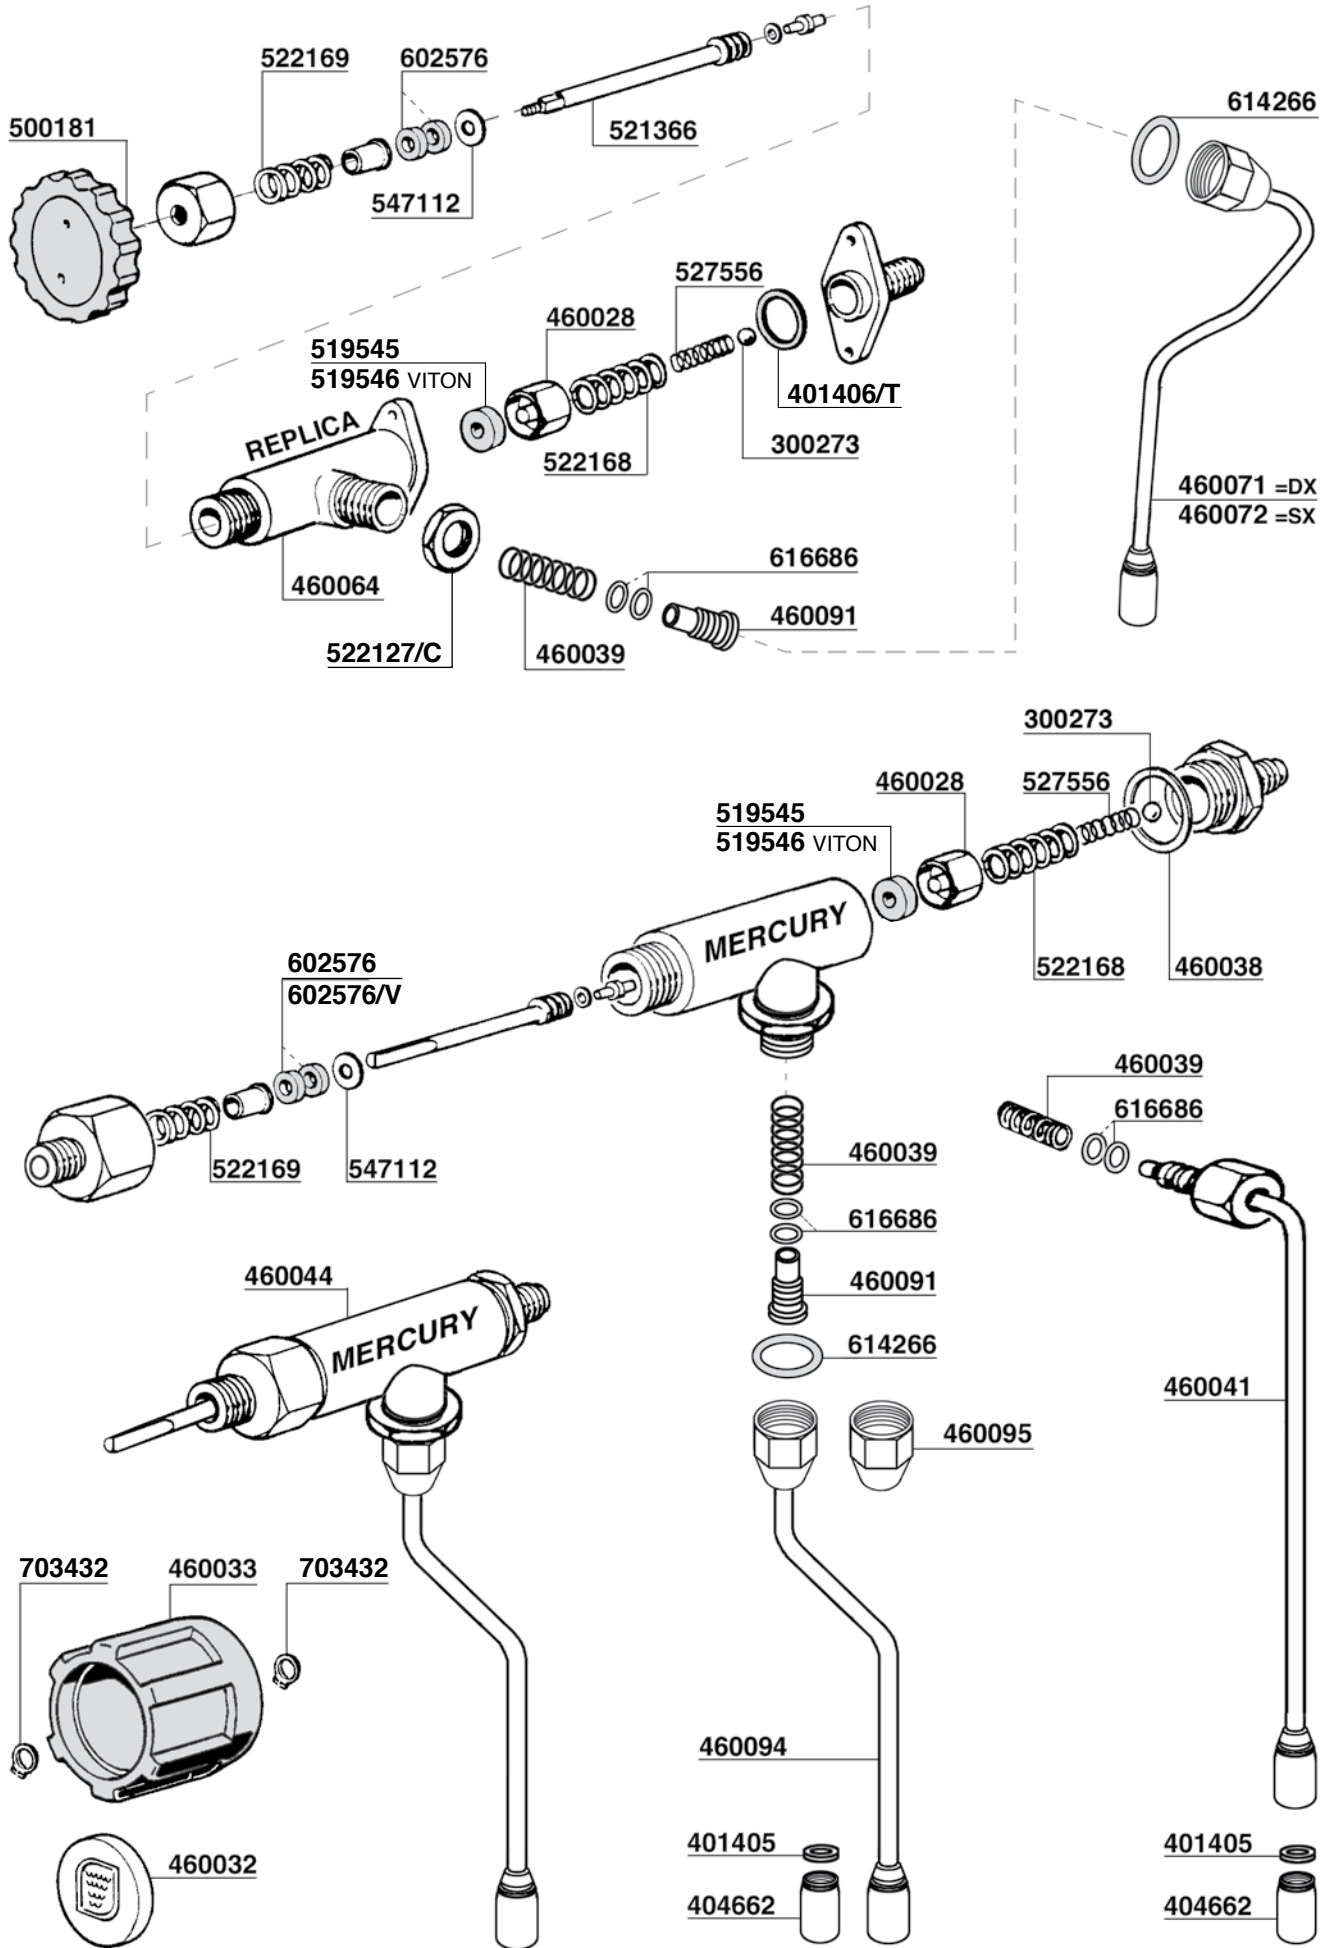

612522/MU
15°
M10
573525/MG=15°

632316 M10

617940 TAPPO CROMATO-CHROMATE PLUG

617099
15°

617707
15°

617708
15°

700113/V

700148/Z