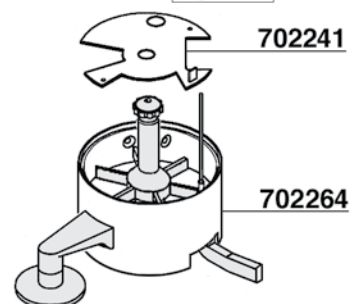

702307=A/V220
702308=A/V380
702309=A/V110