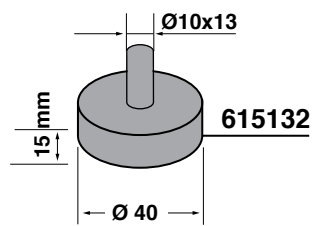

VARI PIEDINI

Tav. 15

262

GOMMA NERA - BLACK RUBBER