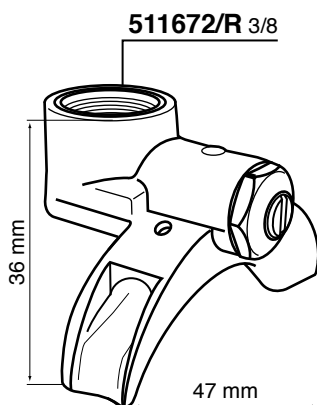

VARI COMPONENTI

Tav.26

273