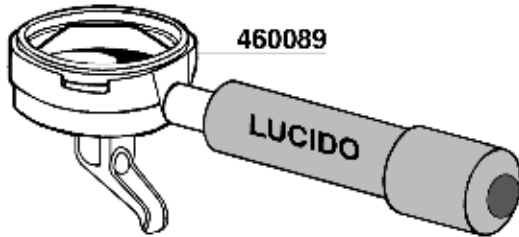

460089

LUCIDO