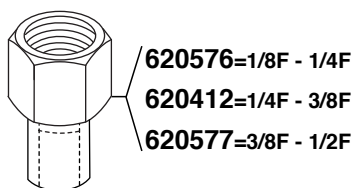

620549=3/8MM-1/4F
 703058=1/2MM-1/4F

703068=1/2MM

400157=1/8F Ø 6

408280=1/8M Ø 6

410761=1/8M Ø 4

410760=1/8M Ø 4
 408858=1/8M Ø 6

RACCORDI

VARI PIEDINI