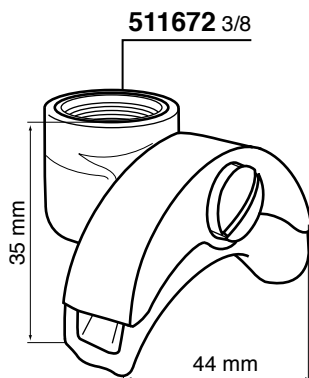

VARI COMPONENTI

Tav.26

273