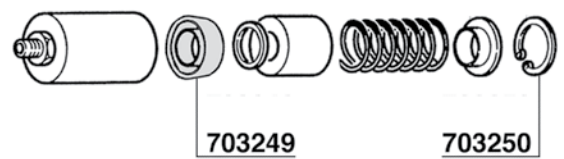

703224=O-RING
703211=Ø71x85x2

542794
703220 O-RING

700175=V220/50/60
dal 2014
700175/11=V110/60
700175/24=V24/50/60

530137

700402

526503

700502=6,5mm
700502/7=7mm
703561=6,7mm ORIGINAL
703562=6,3mm ORIGINAL