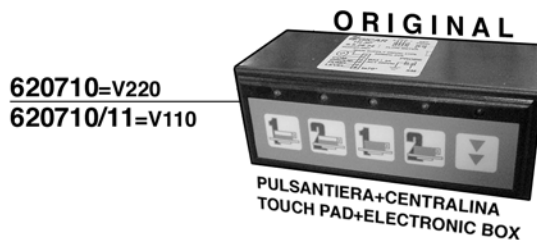

V220	620712 =GICAR	9.5.14.59 00
		9.5.14.60 00
	620712/1 =GICAR	9.5.14.59 01
GR2-3		9.5.14.60 01
	620712/2 =GICAR	9.5.14.59 02
		9.5.14.60 02
	620712/3 =GICAR	9.5.14.59 03
		9.5.14.60 03

FLUSSO REGOLABILE
ADJUSTABLE FLOW

NEW