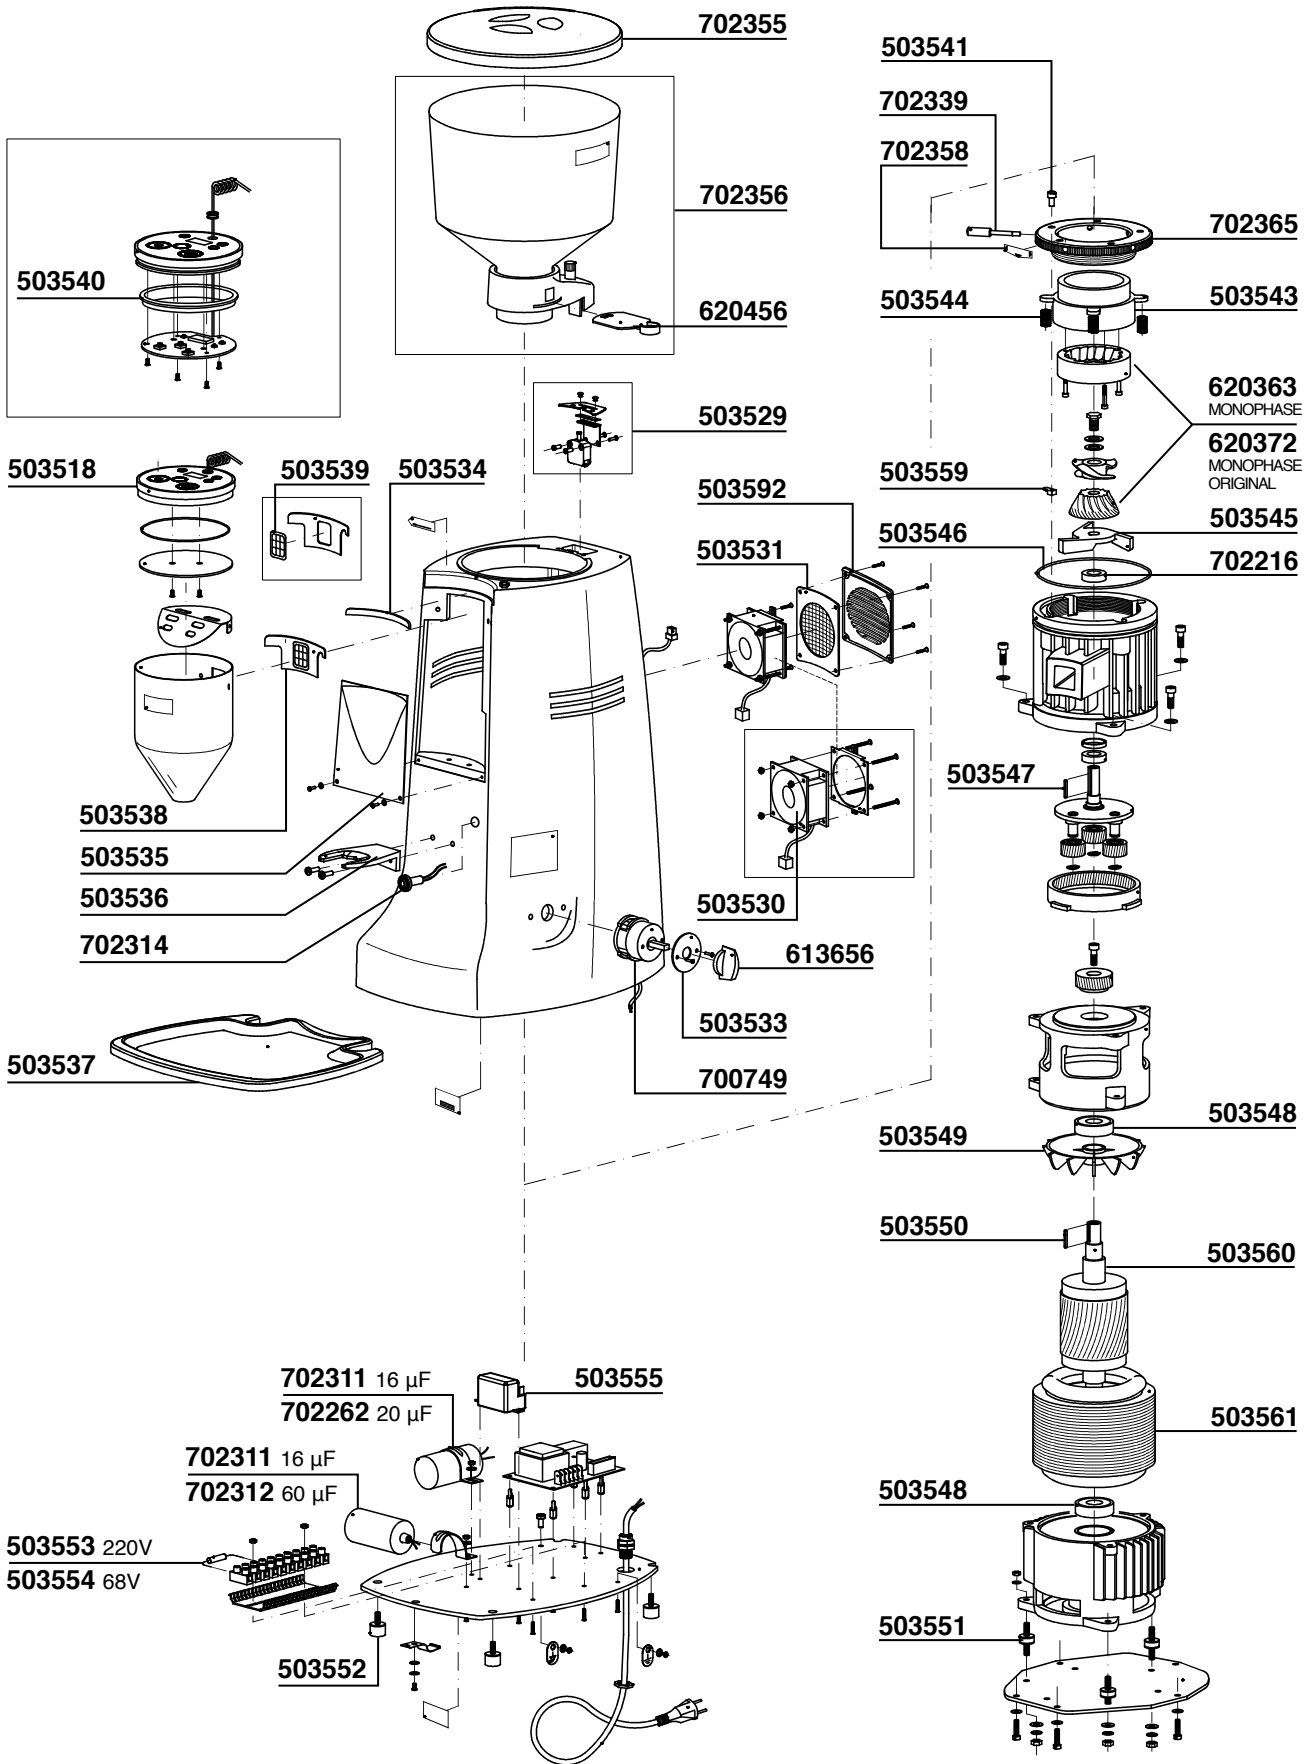

MAZZER MODEL: ROBUR ELETTRONICO

324

NUOVA SIMONELLI MODEL: GRINTA AMM-AMMT

325

705420

705421

705422

705423 NERO/BLACK