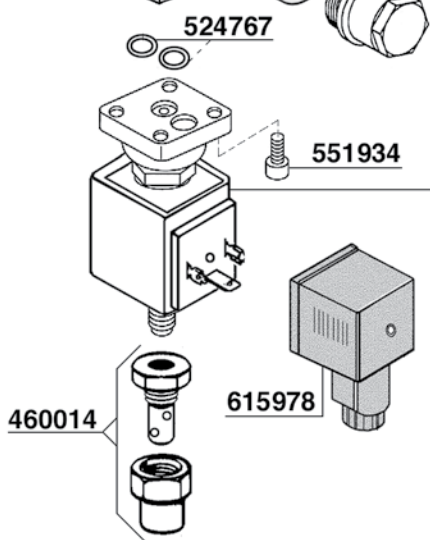

- 700325
- 526266

- 520129

- 526100
- 525000
SALDATA/WELDED

- 518608
- 518610
VITON

- 700883
mm.8
- 700883/V
VITON
- 700883/5
mm.8,5
- 700883/80
mm.8,5
80 SHORE

- 526103

- 619976

DOCETTA DOPPIA
DOUBLE SHOWER