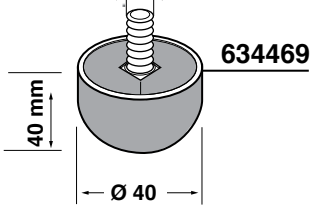

GOMMA NERA-BLACK RUBBER

M10