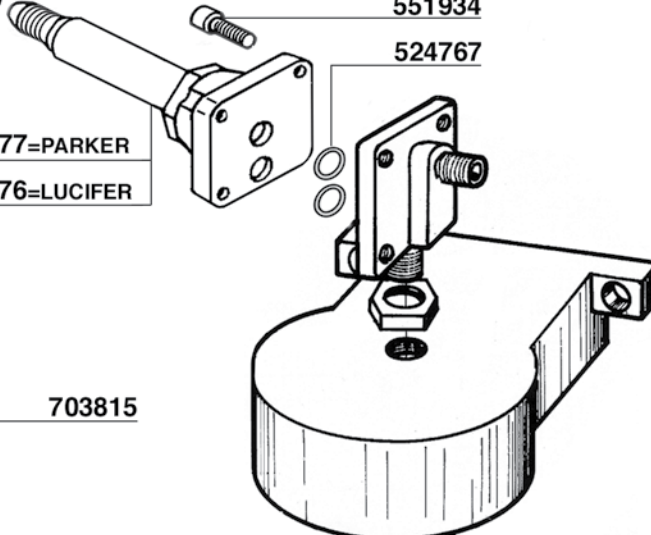

615978

PARKER	LUCIFER
700179/22=V220	700181/22=V220
700179/11=V110	700181/11=V110

700301/22=V220	700152/22=V220
700301/11=V110	700152/11=V110
LUCIFER	PARKER

700177=PARKER
700176=LUCIFER

551934

524767

703815