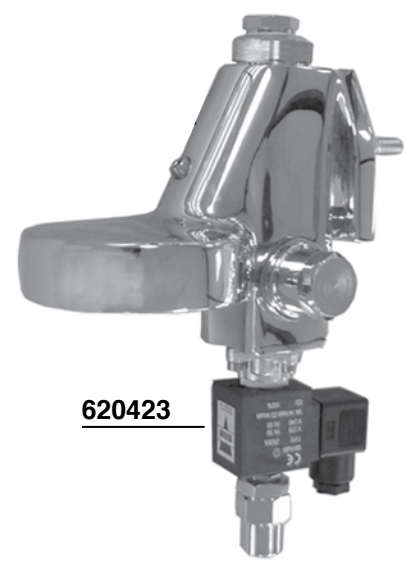

- 524767
- 551934

- 460014
- 615978

PARKER LUCIFER	700301/22=V220
	700301/11=V110
	700152/22=V220
	700152/11=V110

620423

- 417314

VARI COMPONENTI

Tav.26

273