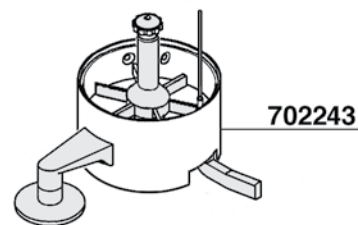

702476

MACINACAFFE'

QUAMAR MODEL: T.80A - T.80E

332

NEW MODEL

702269

702311=V220 mF.16
702221=V110 mF.50

MACINACAFFE'