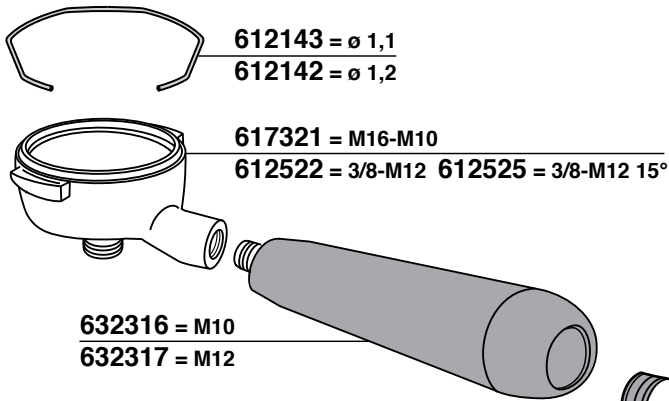

617713 = M16-M10

632327 = M10

632329

612143 = ø 1,1
612142 = ø 1,2

617321 = M16-M10
612522 = 3/8-M12 612525 = 3/8-M12 15°

632316 = M10
632317 = M12

617940

TAPPO CROMATO
CHROMATE PLUG