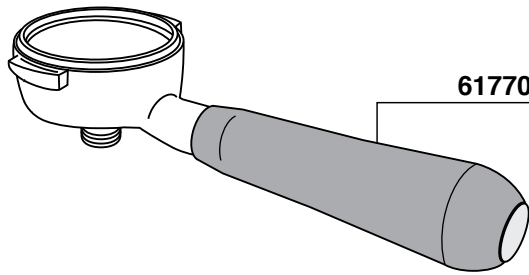

617700 = 3/8

612143 = ø 1,1

612522 = 3/8-M12

632317 = M12

617940

TAPPO CROMATO
CHROMATE PLUG

DOCCETTA DOPPIA
DOUBLE SHOWER

EXPOBAR