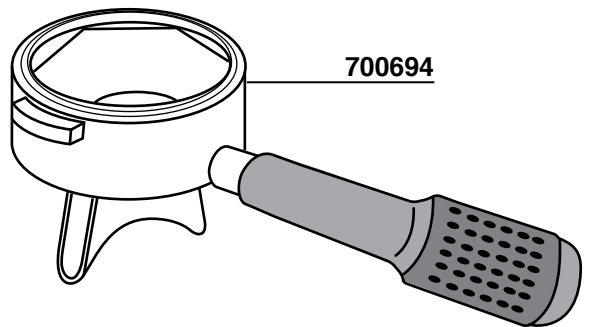

PARTI COMPATIBILI **CIMBALI** Tav.04