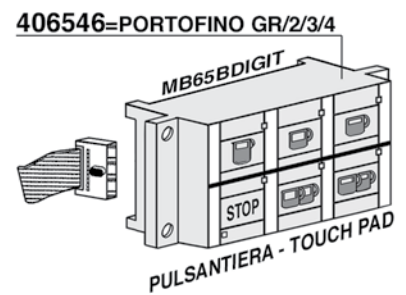

618970

700750

618968

524554

700464

408229

405475=CAPPUCC.CY XP61 V220
405483=CAPPUCC.CY XP61 V110

PULSANTIERA+CENTRALINA
TOUCH PAD+ELECTRONIC BOX