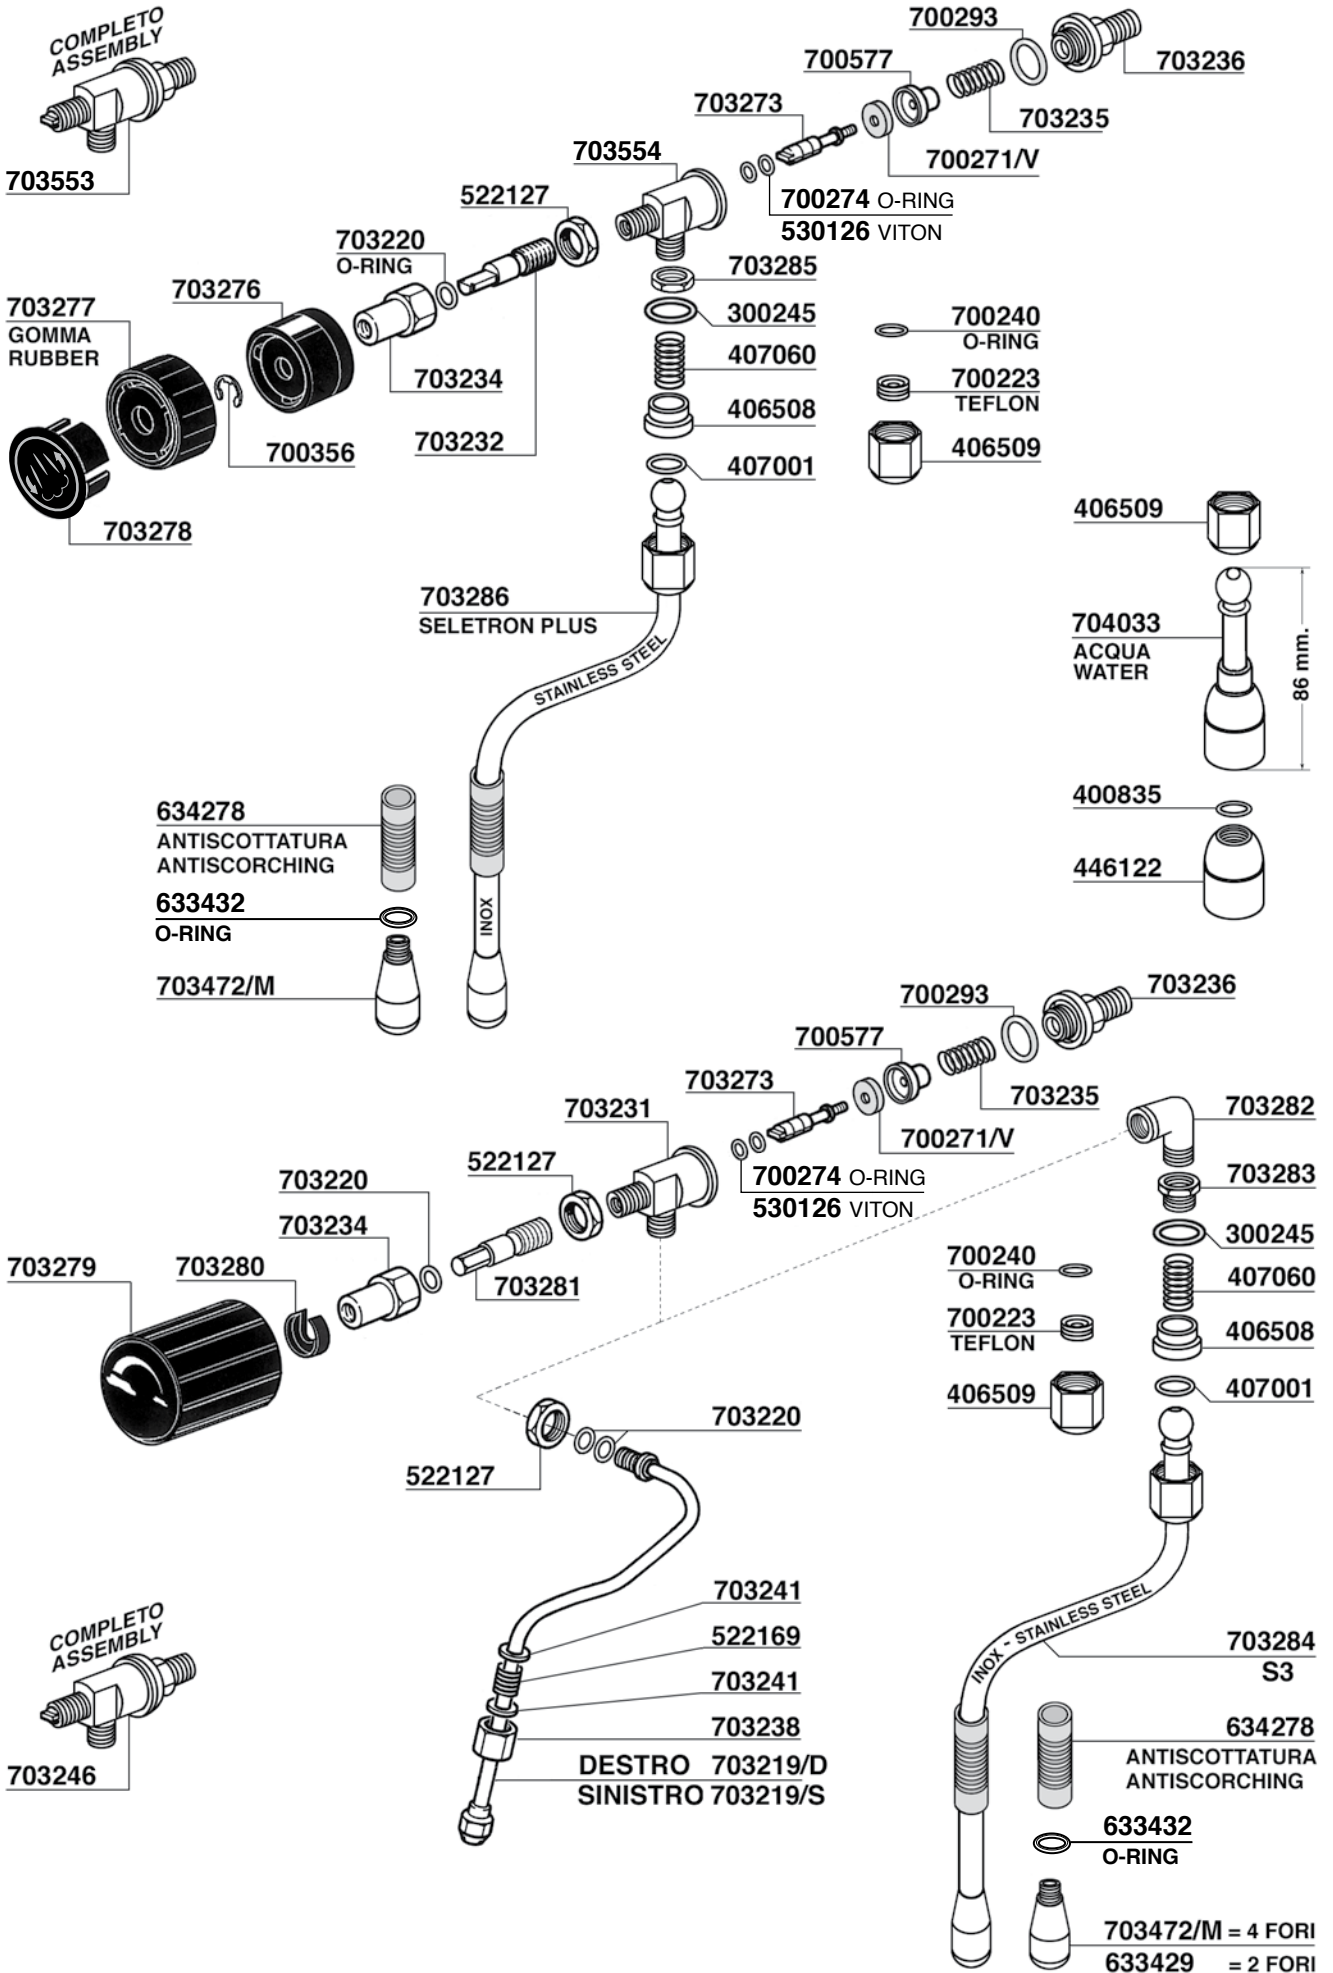

LUCIFER
 700301/22=V220
 700301/11=V110
 700301/24=V24

615978

700176
 551934
 524767

LUCIFER
 700181/22=V220
 700181/11=V110
 700181/24=V24

700031/16

703274

700692
 8 mm

176