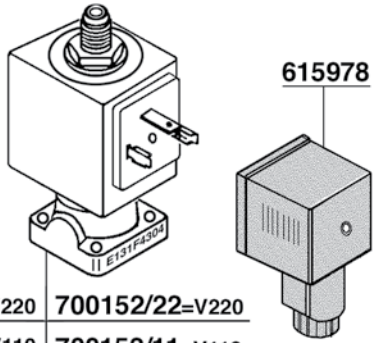

700301/22=V220	700152/22=V220
700301/11=V110	700152/11=V110
LUCIFER	PARKER