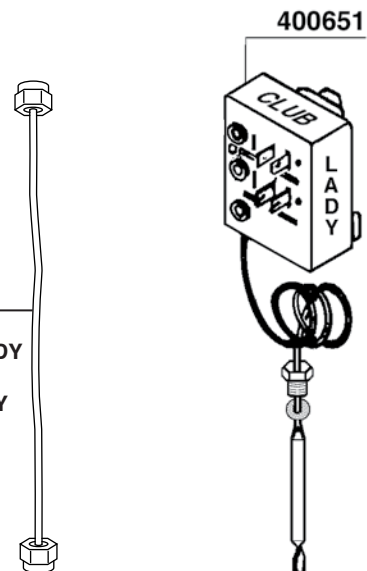

401547
**TUBO POMPA-
CALDAIA CLUB-LADY**
**PIPE PUMP-
BOILER CLUB-LADY**