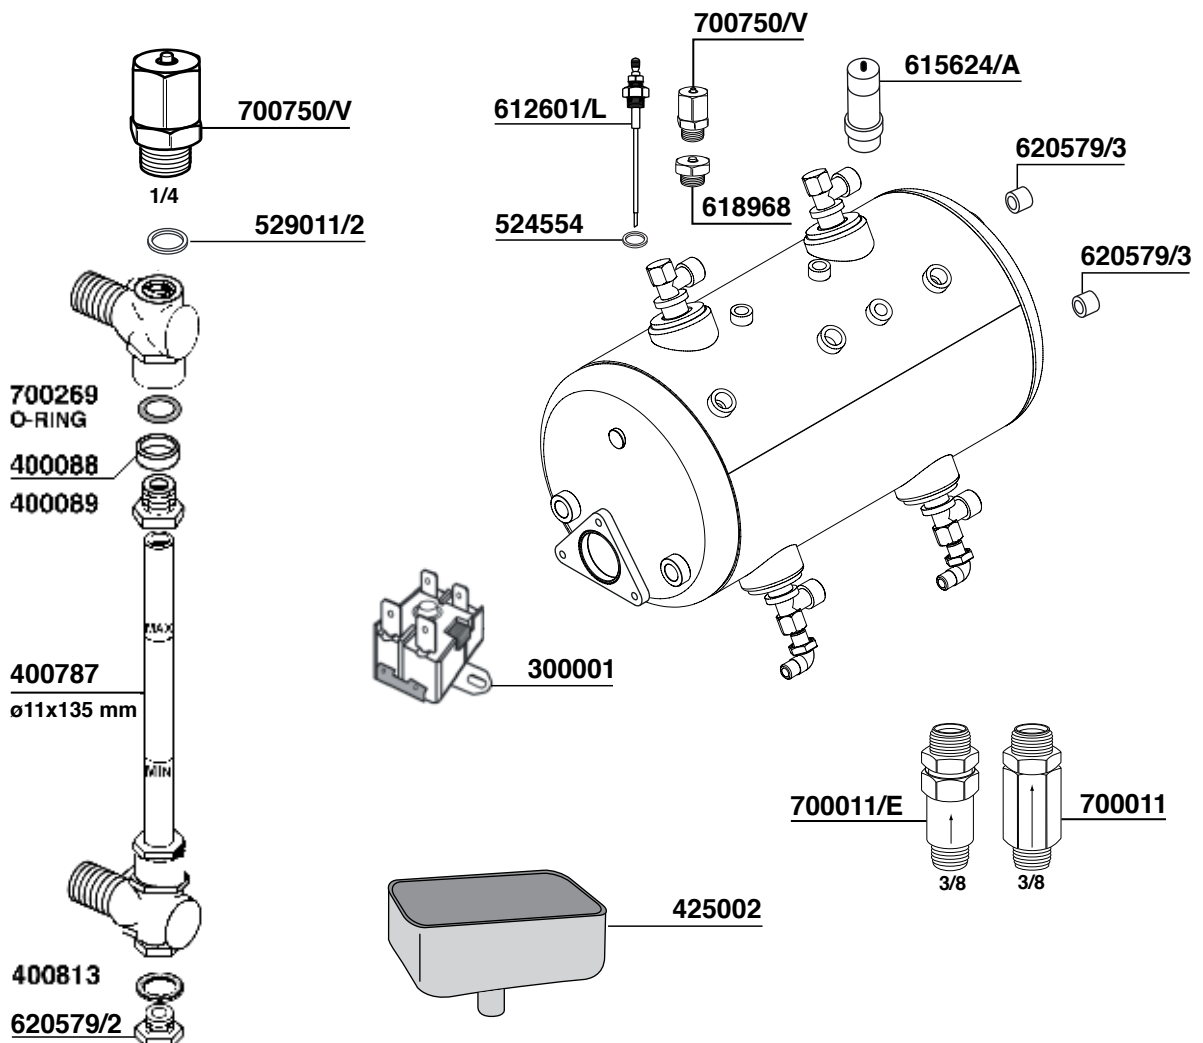

700086/22 = V220/50/60 W150

621112 = 6,3 µF 220V

142