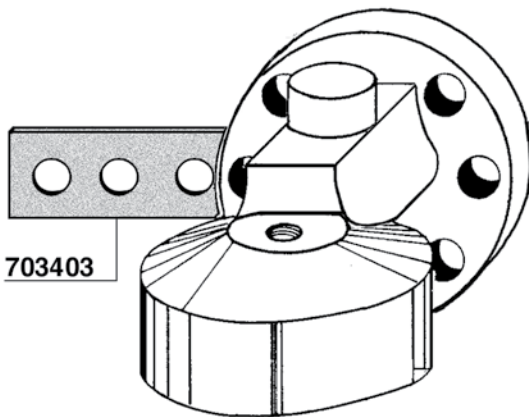

AURELIA II S. - V - DIGIT

634278
ANTISCOTTATURA
ANTISCORCHING

703472/M 4 FORI

633429 2 FORI

703472 4 FORI

- 703489 9 mm CONICAL
- 700623/V CONICAL VITON
- 700623/5 10 mm CONICAL
- 703407 7 mm
- 703408 4,5 mm
- 700149 8 mm
- 703498 8,2 mm CONICAL