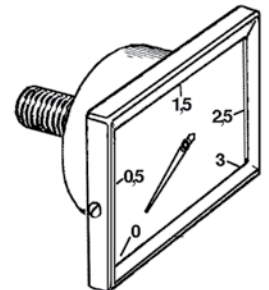

501652
501652/T=TEFLON

575123= GR/1-2 W3000 V220 mm.260
630090/22=GR/2 W3500 V220 mm.390
633004/22=GR/3 W3700 V220 mm.580