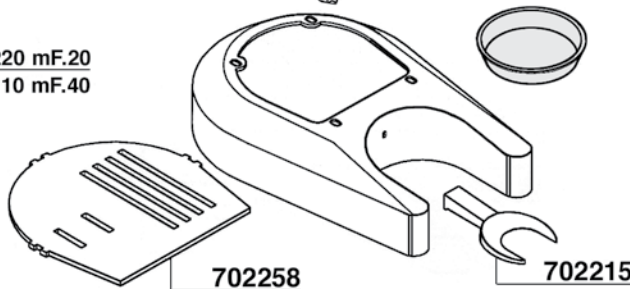

MACINACAFFE'

QUAMAR MODEL: T.48A

333

702307=A/V220
702308=A/V380
702309=A/V110