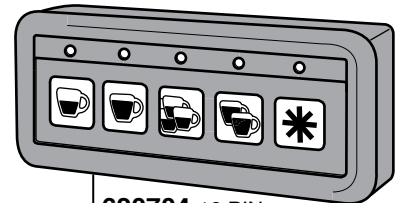

620704 16 PIN
GICAR CODE 9.9.09.50