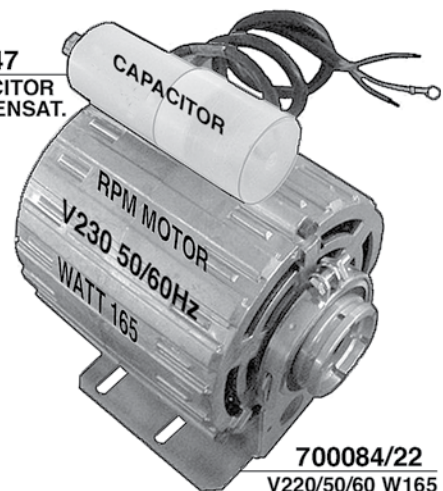

700084/22
V220/50/60 W165