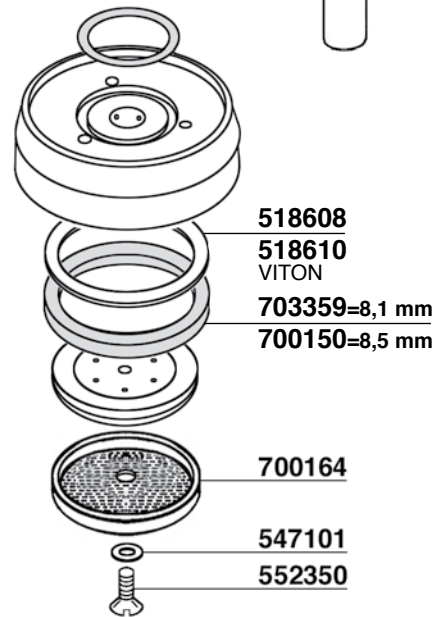

518608

518610

VITON

703359=8,1 mm

700150=8,5 mm

700164

547101

552350

703302