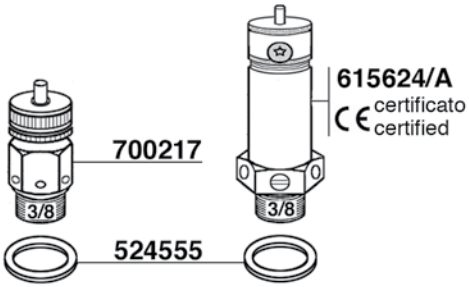

150

501652
501652/T=TEFLON

501652
501652/T=TEFLON

575123= GR/1-2 W3000 V220 mm.260
630090/22=GR/2 W3500 V220 mm.390
633004/22=GR/3 W3700 V220 mm.580