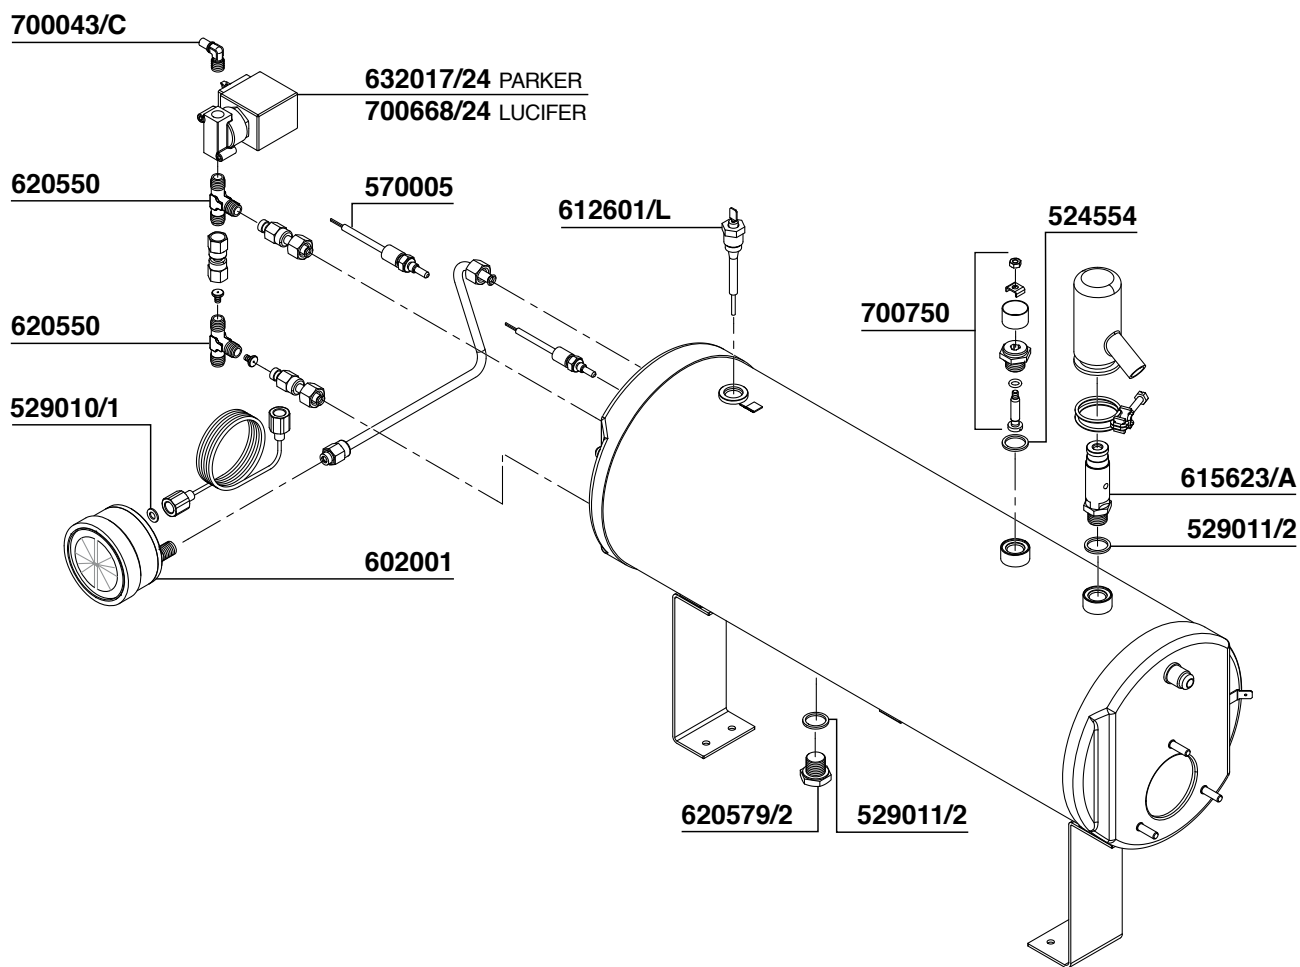

PARTI COMPATIBILI CASADIO Tav. 05

VENTI