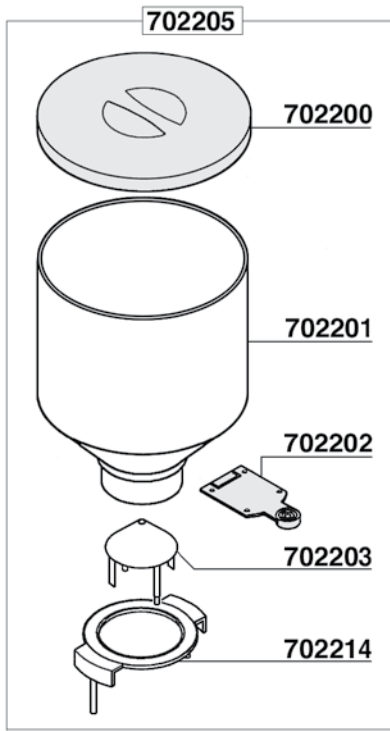

MACINACAFFE'

QUAMAR MODEL: T.80A - T.80E

332

NEW MODEL

702269