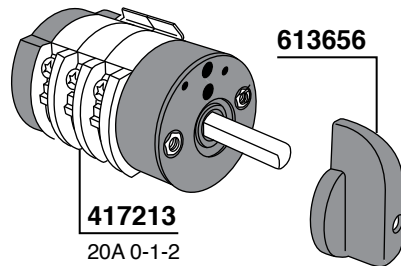

417213

20A 0-1-2

613656