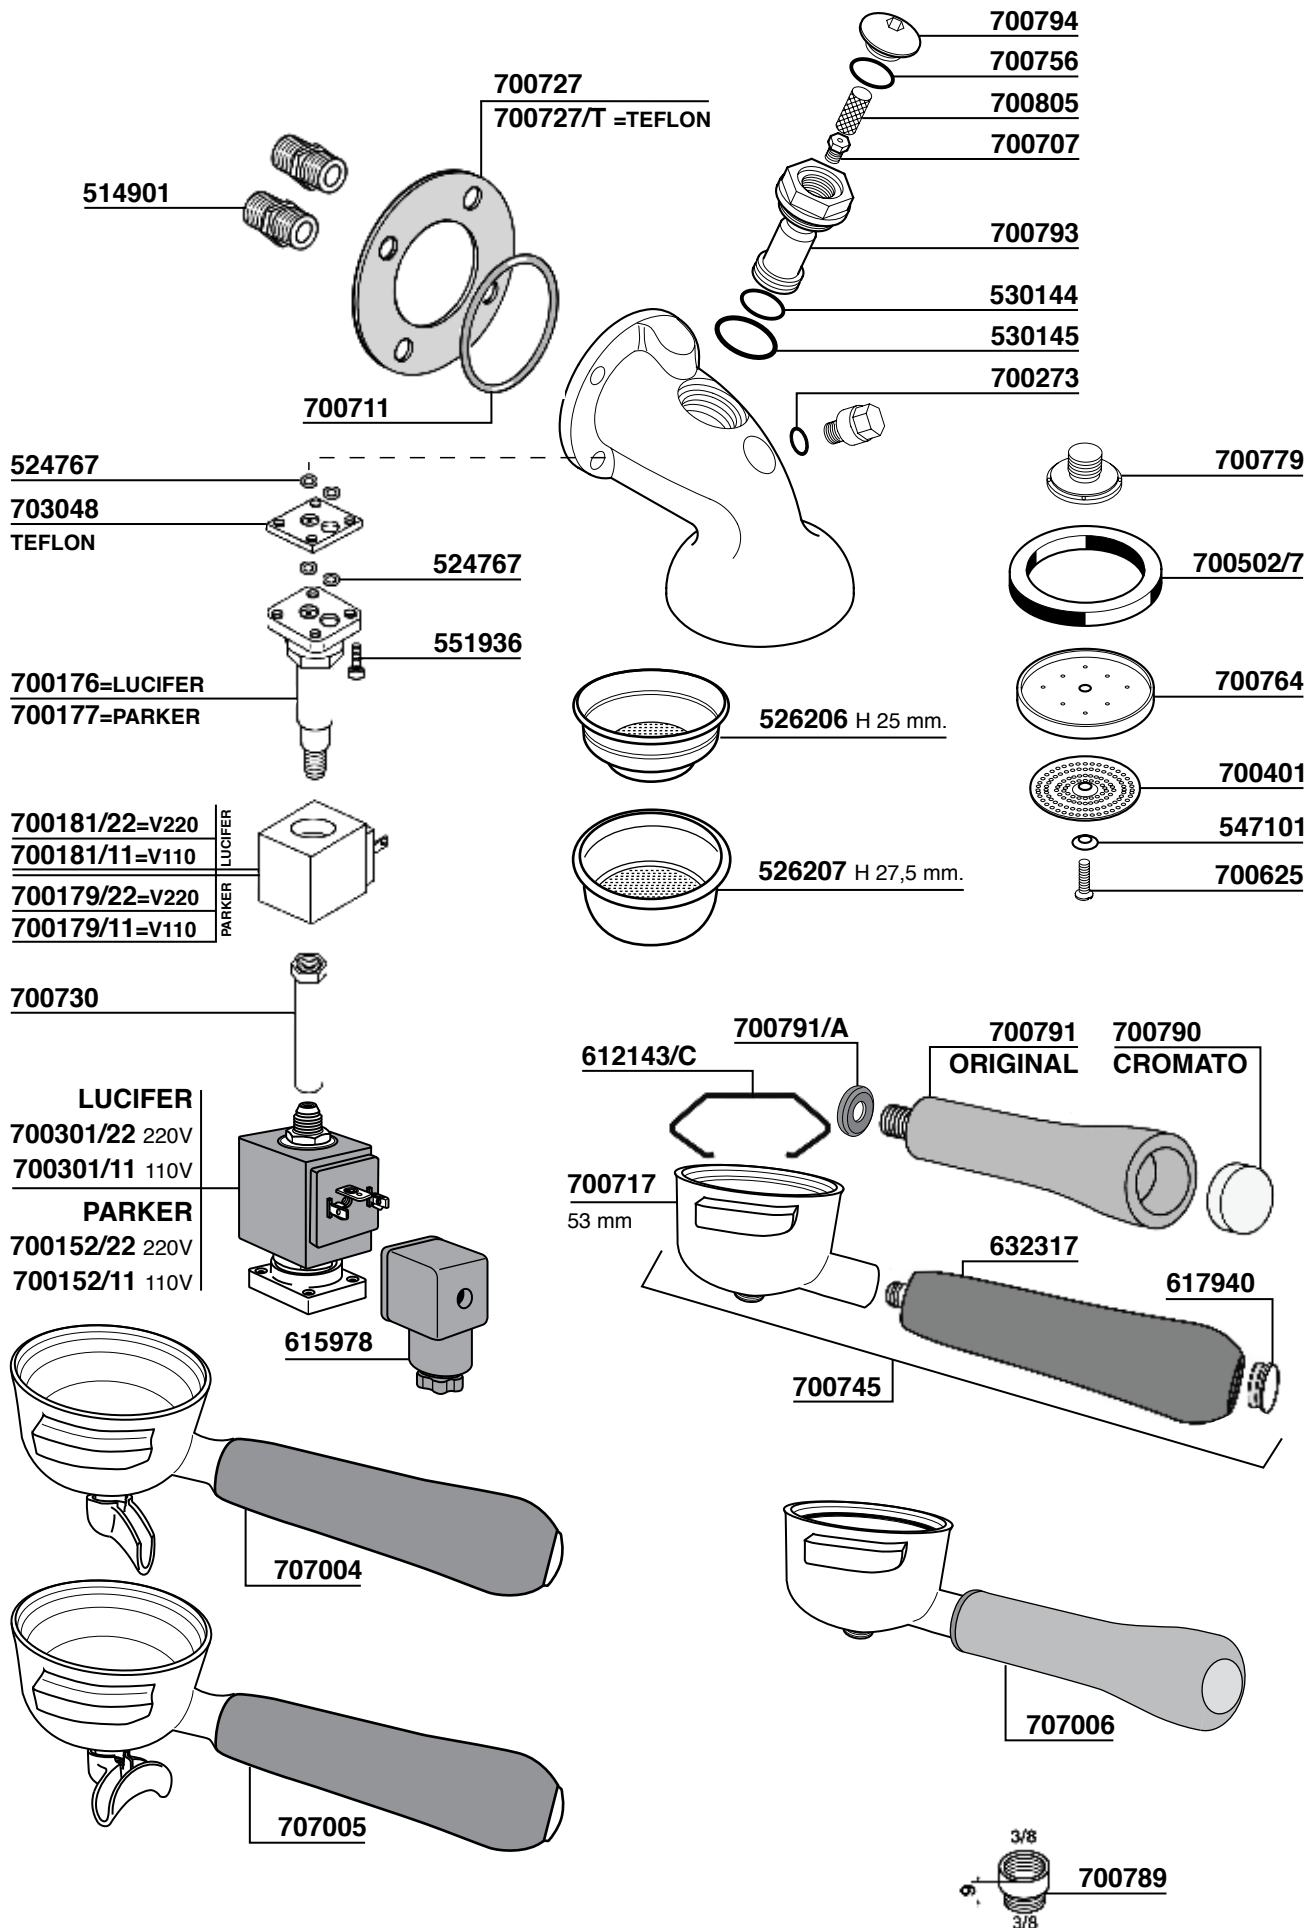

ASTORIA / CMA

Tav.02

GRUPPO 53 mm

4