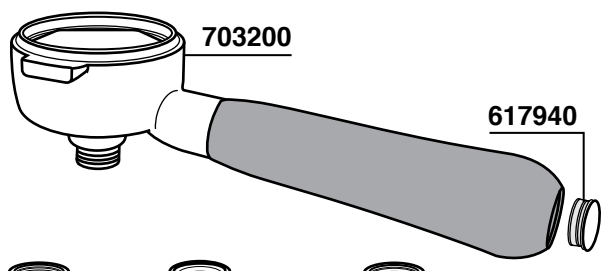

LUCIFER
 700301/22=V220
 700301/11=V110
 700301/24=V24

615978

700176
 551934
 524767

LUCIFER
 700181/22=V220
 700181/11=V110
 700181/24=V24

700031/16

703274

700692
 8 mm

176