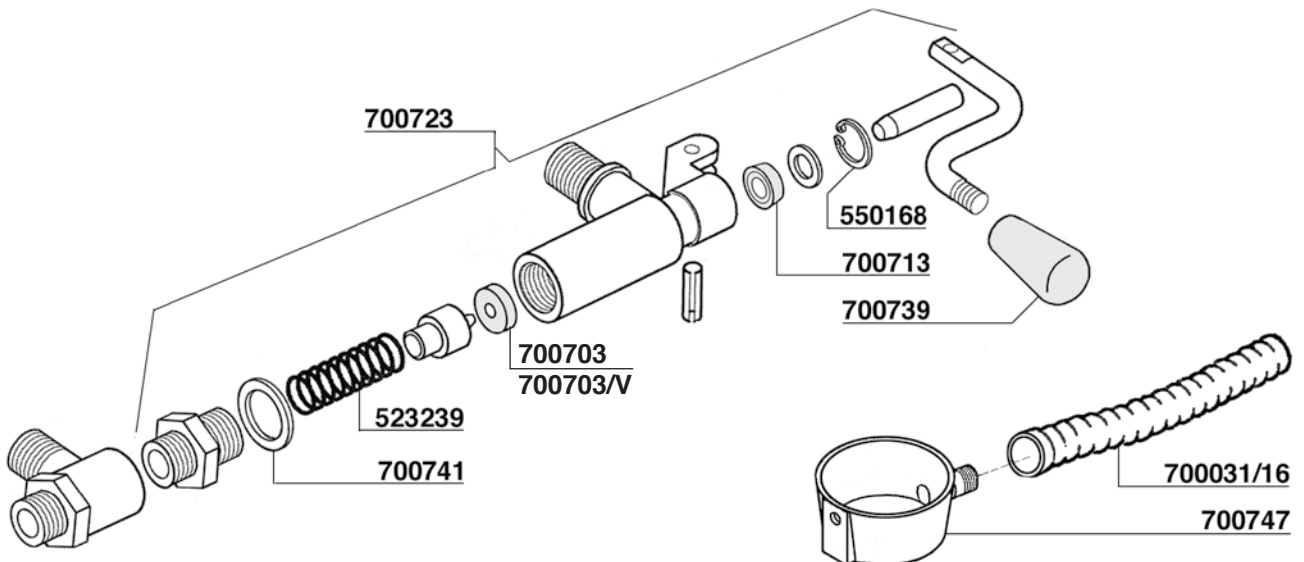

612601 120mm

524554

MOTORE RAFFREDDATO AD ACQUA - MOTOR WATERCOOL

10

700752
PULSANTIERA TOUCHPAD

700753
PULSANTIERA - CENTRALINA TOUCHPAD - ELECTRONIC BOX

703070
PULSANTIERA - TIMER TOUCHPAD - TIMER

703109
PULSANTIERA TOUCHPAD