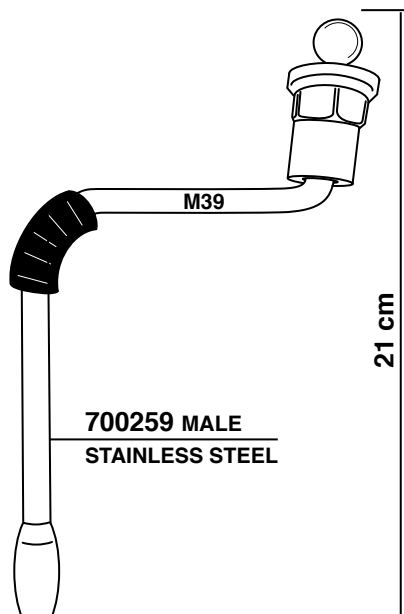

PARTI COMPATIBILI **CIMBALI** Tav.06