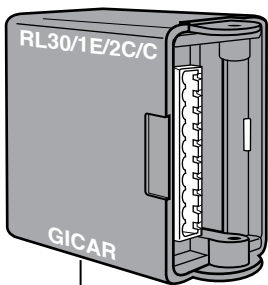

232

460062 220V
460062/11 110V