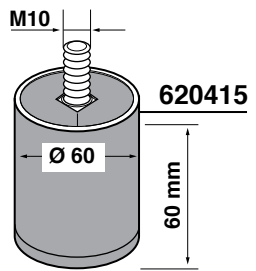

PLASTICA NERA - BLACK PLASTIC