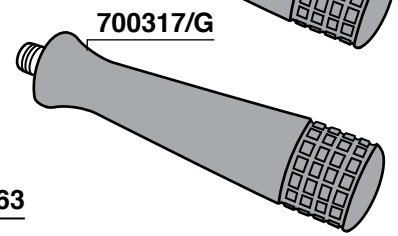

LUCIFER
 700301/22=V220
 700301/11=V110
 700301/24=V24

615978

700176
 551934
 524767

LUCIFER
 700181/22=V220
 700181/11=V110
 700181/24=V24

700031/16

703274

700692
 8 mm

176